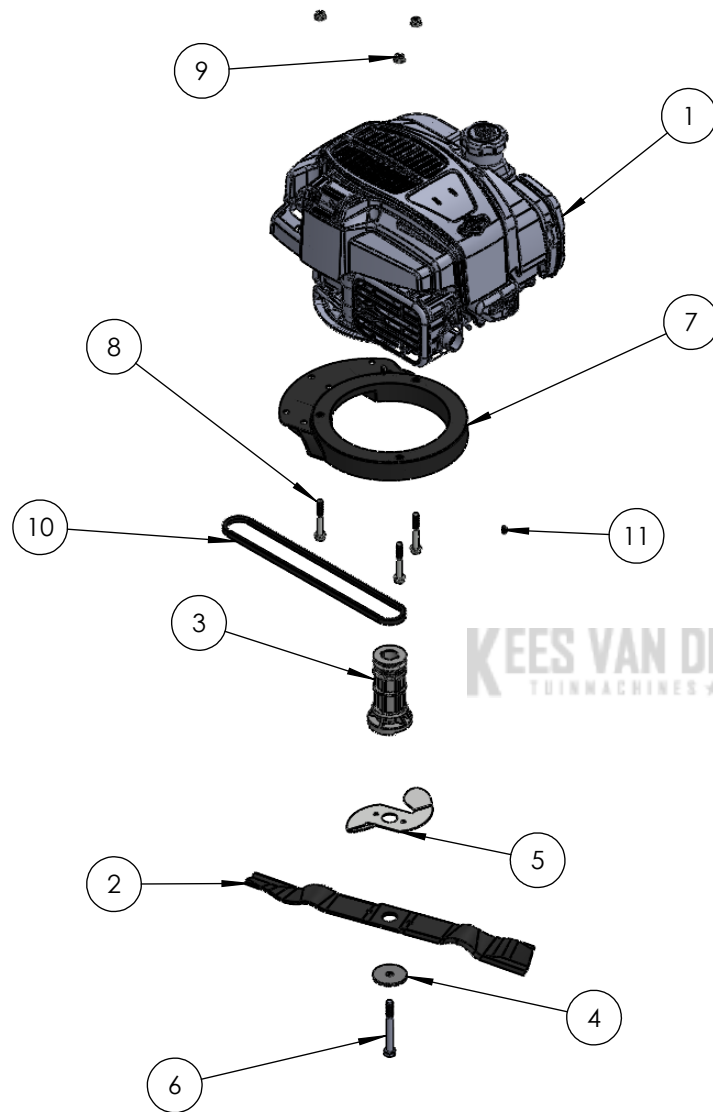

KEES VAN DER SPEK
TUINMACHINES * STOLWIJK

GRIN s.r.l.
Via delle Industrie n°13
23896 Sirtori (LC) - ITALY
Tel. +39.039 955198
Fax. +39.039 8950062
Numero Verde 800.54.38.58
www.mygrin.it
info@mygrin.it

Descrizione:

HM46A Instart

Ref.	Artikelcode	Beschrijving	N°	Pak (st)	NOTE
1	PRT-1325	B&S Engine 675 Isi - INSTART geïntegreerde batterij	1		
2	PRT-0129	46 Maimes	1		
3	ASM-0012	Maimesnaaf aangedreven	1		
4	PRT-0144	Sluitring 10x50x4 HV200	1	10	
5	PRT-0132	Turbodisc	1		
6	PRT-0167	Bevestigingsbout maimes TE UNF 3/8 x 3" 1/2	1	10	
7	ASM-0008	Motorafstandhoudring met inserts	1		
8	PRT-0191	Motorbevestigingsbout DIN 6921 M8x70	3		
9	PRT-0171	Flensmoer DIN 6927 M8-8 2A	3		
10	PRT-0823	Aandrijfriem ZX 30-1/2 780li 800lp	1		de grasmaaiers tot serienummer 16070502335 zijn voorzien van de aandrijfriem PRT-0111 (ZX 28-3/4)
11	PRT-0155	Schijfspie DIN 6888 4x6,5	2	10	
12	PRT-1366	Acculader B&S iSi EU (80079870)	1		

Voor modellen met serienummer tot en met 22101900000 sorteren ook PRT-1366

Descrizione:

HM46A Instart