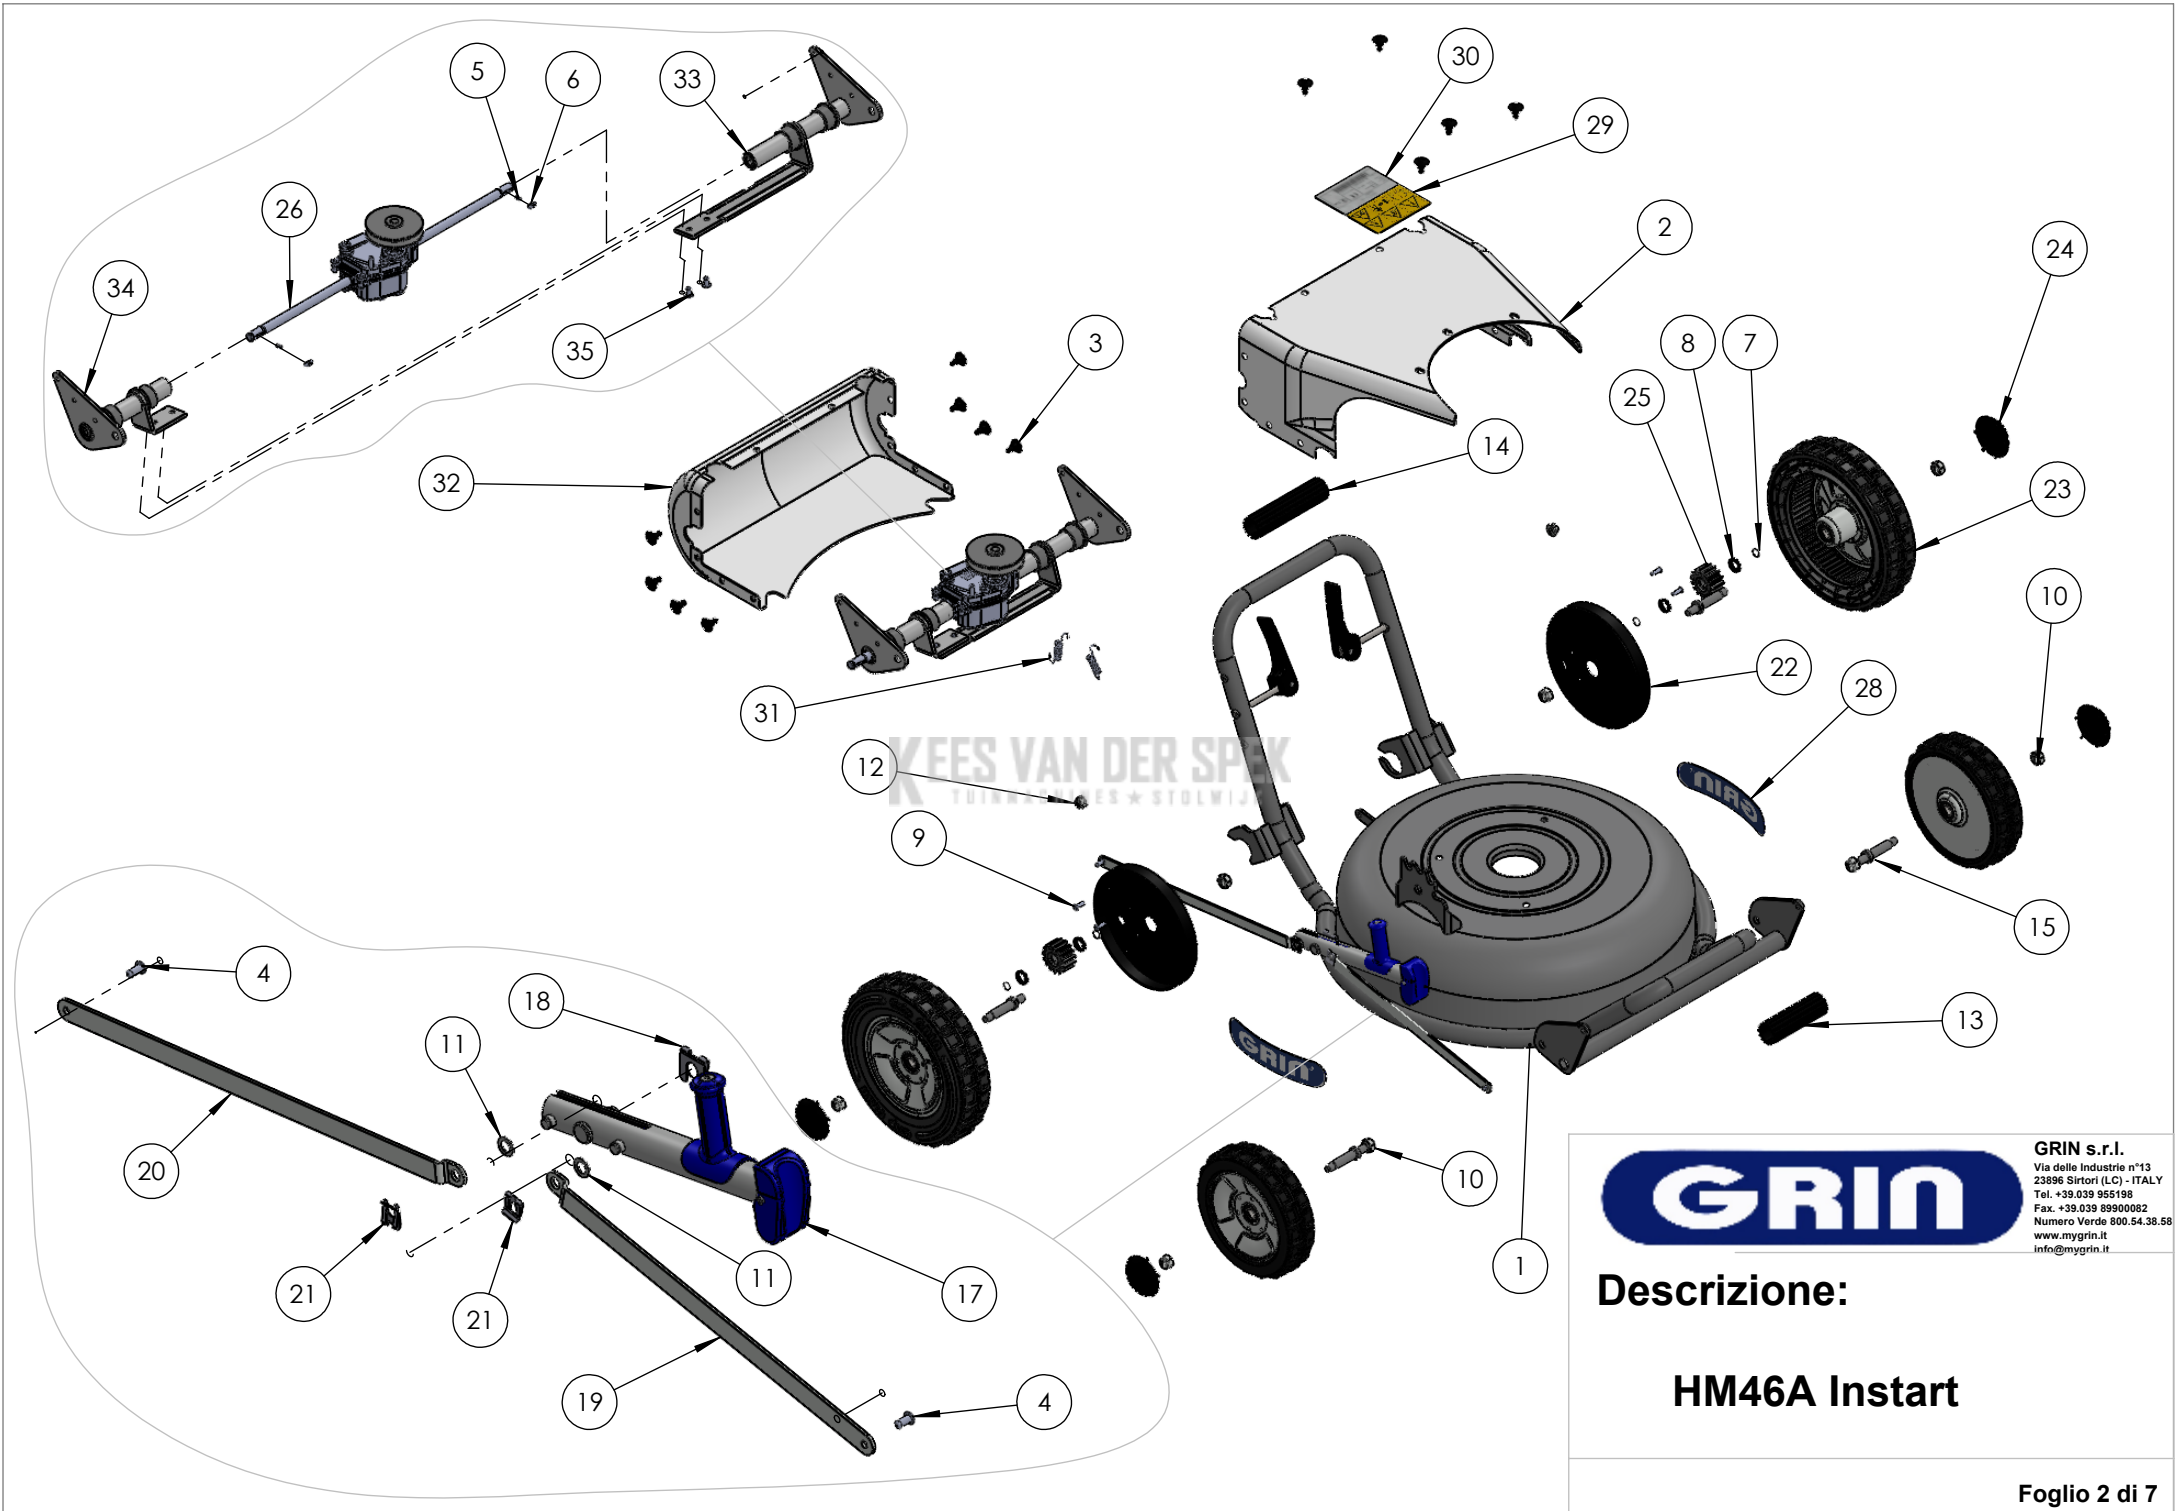

GRIN s.r.l.
Via delle Industrie n°13
23896 Sirtori (LC) - ITALY
Tel. +39.039 955198
Fax. +39.039 8990082
Numero Verde 800.54.38.58
www.mygrin.it
info@mygrin.it

Descrizione:

HM46A Instart

Ref.	Artikelcode	Beschrijving	N°	Pak (st)	NOTE
1	ASM-0002	Chassis HM46A	1		
2	PRT-0058	Bovenkant aandrijvingsafdekkap	1		
3	PRT-0150	Bevestigingsclip Aandrijvingsafdekkap	13	10	
4	PRT-0174	Structurele blindklinknagel 4.8 x 14	2	10	
5	PRT-0159	Drukveer 0,5x4,5x7,5 6 Spire Inox 302	2	10	
6	PRT-0157	Spie ISO 773A 5x3x14 Inox	2	10	
7	PRT-0156	Borgveerring DIN 471 12X1	4	10	
8	PRT-0145	Rubber pakking EPDM 19,5x12,5x3	4	10	
9	PRT-0173	Blindklinknagel 4,8 x 14	4	10	
10	PRT-0172	Zelfborgende moer DIN 985 M10	8		
11	PRT-0148	Kunststof sluitring [P] Art. 0030812 8,1x14x1	2	10	
12	PRT-0171	Flensmoer DIN 6927 M8-8 2A	2		
13	PRT-0074	Handvatbekleding 25x100	1		
14	PRT-0075	Handvatbekleding 25x130	1		
15	PRT-0154	Wielas	4		
16	PRT-0275	Wiel GRIP GRIN profiel 181	2		PRT-1345 Wiel Kogellager 12-28-8
17	ASM-0038	GRIN maaihoogteverstellingshendel	1		
18	PRT-0152	Borgveer hoogteverstelling - groot 12 (12 mbo 08)	1	10	
19	PRT-0062	Maaihoogteverstellingsstang voorkant HM46	1		
20	PRT-0063	Maaihoogteverstellingsstang - achterkant - HM46A/PM46	1		
21	PRT-0153	Borgveer hoogteverstelling - klein 8 (8 mbo 08)	2	10	
22	PRT-0072	Wielafdekkap, zwart PP	2		
23	PRT-0276	Wiel GRIP GRIN profiel 235	2		PRT-1345 Wiel Kogellager 12-28-8
24	PRT-0073	Wieldop, zwart	4	10	
25	PRT-0160	Tandwiel	2		
26	PRT-0548	Mono-aandrijving D73	1		de grasmaaiers tot serienummer 16070502335 zijn voorzien van de aandrijving PRT-0135 (Enkelvoudig D55)
27	ASM-0120	Trillingdempende Stuurboomverstellingshendel	2		
28	PRT-0183	GRIN maaideksticker	2		
29	PRT-0180	Veiligheidssticker	1		
30	PRT-0185	Serial number sticker	1		
31	PRT-0158	Trekveer 1,5x11x50.3 Inox 302	2	10	
32	PRT-0060	Achterkant aandrijvingsafdekkap	1		
33	ASM-0127	Linker achteras KIT - HM + glijlager	1		PRT-0139 Zelfsmerende glijlager MFM-2532-20 PRT-0141 Zelfsmerende glijlager GFM-1214-12
34	ASM-0128	Rechter achteras KIT - HM + glijlager	1		PRT-0139 Zelfsmerende glijlager MFM-2532-20 PRT-0141 Zelfsmerende glijlager GFM-1214-12
35	PRT-0175	Structurele blindklinknagel 6,5 x 15	2	10	

KEES VAN DER SPEK
TUINWACHTERS * STOLWIJK

De grasmaaiers met PFO-0017 zijn voorzien van PRT-0070 (Wiel 181x49 gegalvaniseerd/PVC met profiel/kogellagers)

De grasmaaiers met PFO-0017 zijn voorzien van PRT-0071 (Wiel 235x55 gegalvaniseerd/PVC met profiel/kogellagers)

Descrizione:

HM46A Instart