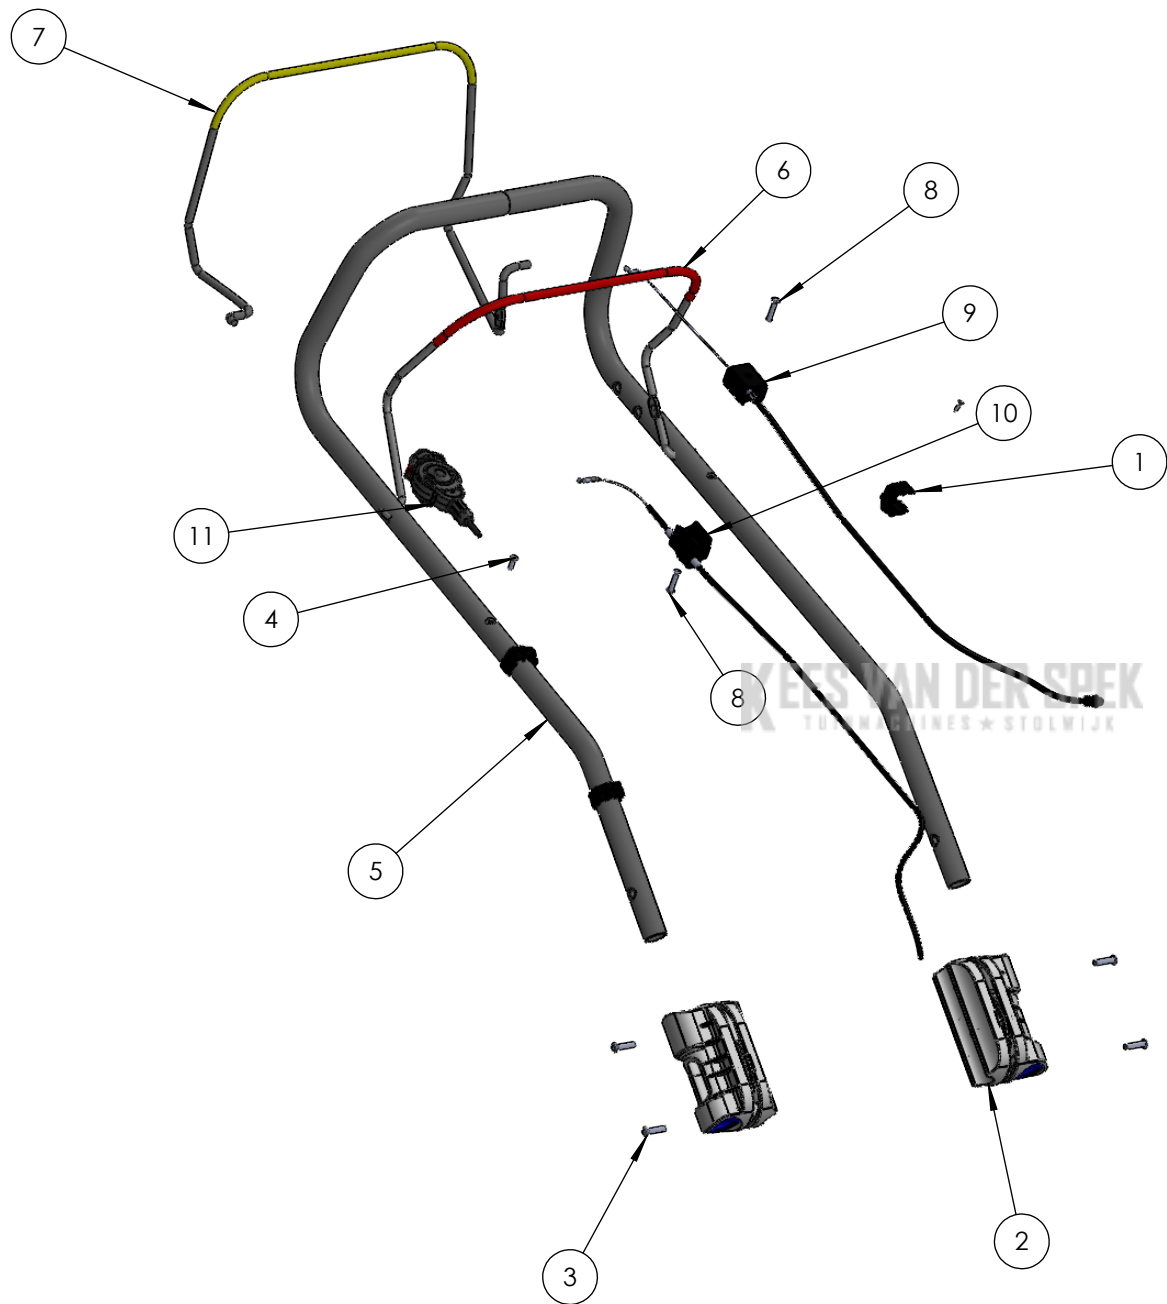

GRIN s.r.l.
Via delle Industrie n°13
23896 Sirtori (LC) - ITALY
Tel. +39.039 955198
Fax. +39.039 8990062
Numero Verde 800.54.38.58
www.mygrin.it
info@mygrin.it

Descrizione:

HM46A Instart

Ref.	Artikelcode	Beschrijving	N°	Pak (st)	NOTE
1	PRT-0102	Kabelgeleideklem	3		
2	ASM-0119	Trillingdempende Stuurboomverstelling KIT (int + ext+ 2 inserts)	2		PRT-1329 Trillingsdemping Bus
3	PRT-0178	Blindklinknagel 6,0 x 25	4	10	
4	PRT-0173	Blindklinknagel 4,8 x 14	1	10	
5	PRT-0085	Stuurstang HM	1		
6	PRT-0095	Rembeugel (rood)	1		
7	PRT-0096	Aandrijvingsbeugel (geel)	1		
8	PRT-0177	Blindklinknagel 4.8x 30	2	10	
9	PRT-0097	Remkabel	1		
10	PRT-0098	Aandrijvingskabel	1		
11	PRT-1212	Elektrische startknop (SM180EL)	1		
12	PRT-0190	Zelftappende schroef TS 3.9X13 DIN7982 Inox	3		

KES VAN DER SPEK
HANDELS & INDUSTRIE

GRIN s.r.l.
Via delle Industrie n°13
23896 Sirtori (LC) - ITALY
Tel. +39.039 955198
Fax. +39.039 8990082
Numero Verde 800.54.38.58
www.mygrin.it
info@mygrin.it

Descrizione:

HM46A Instart