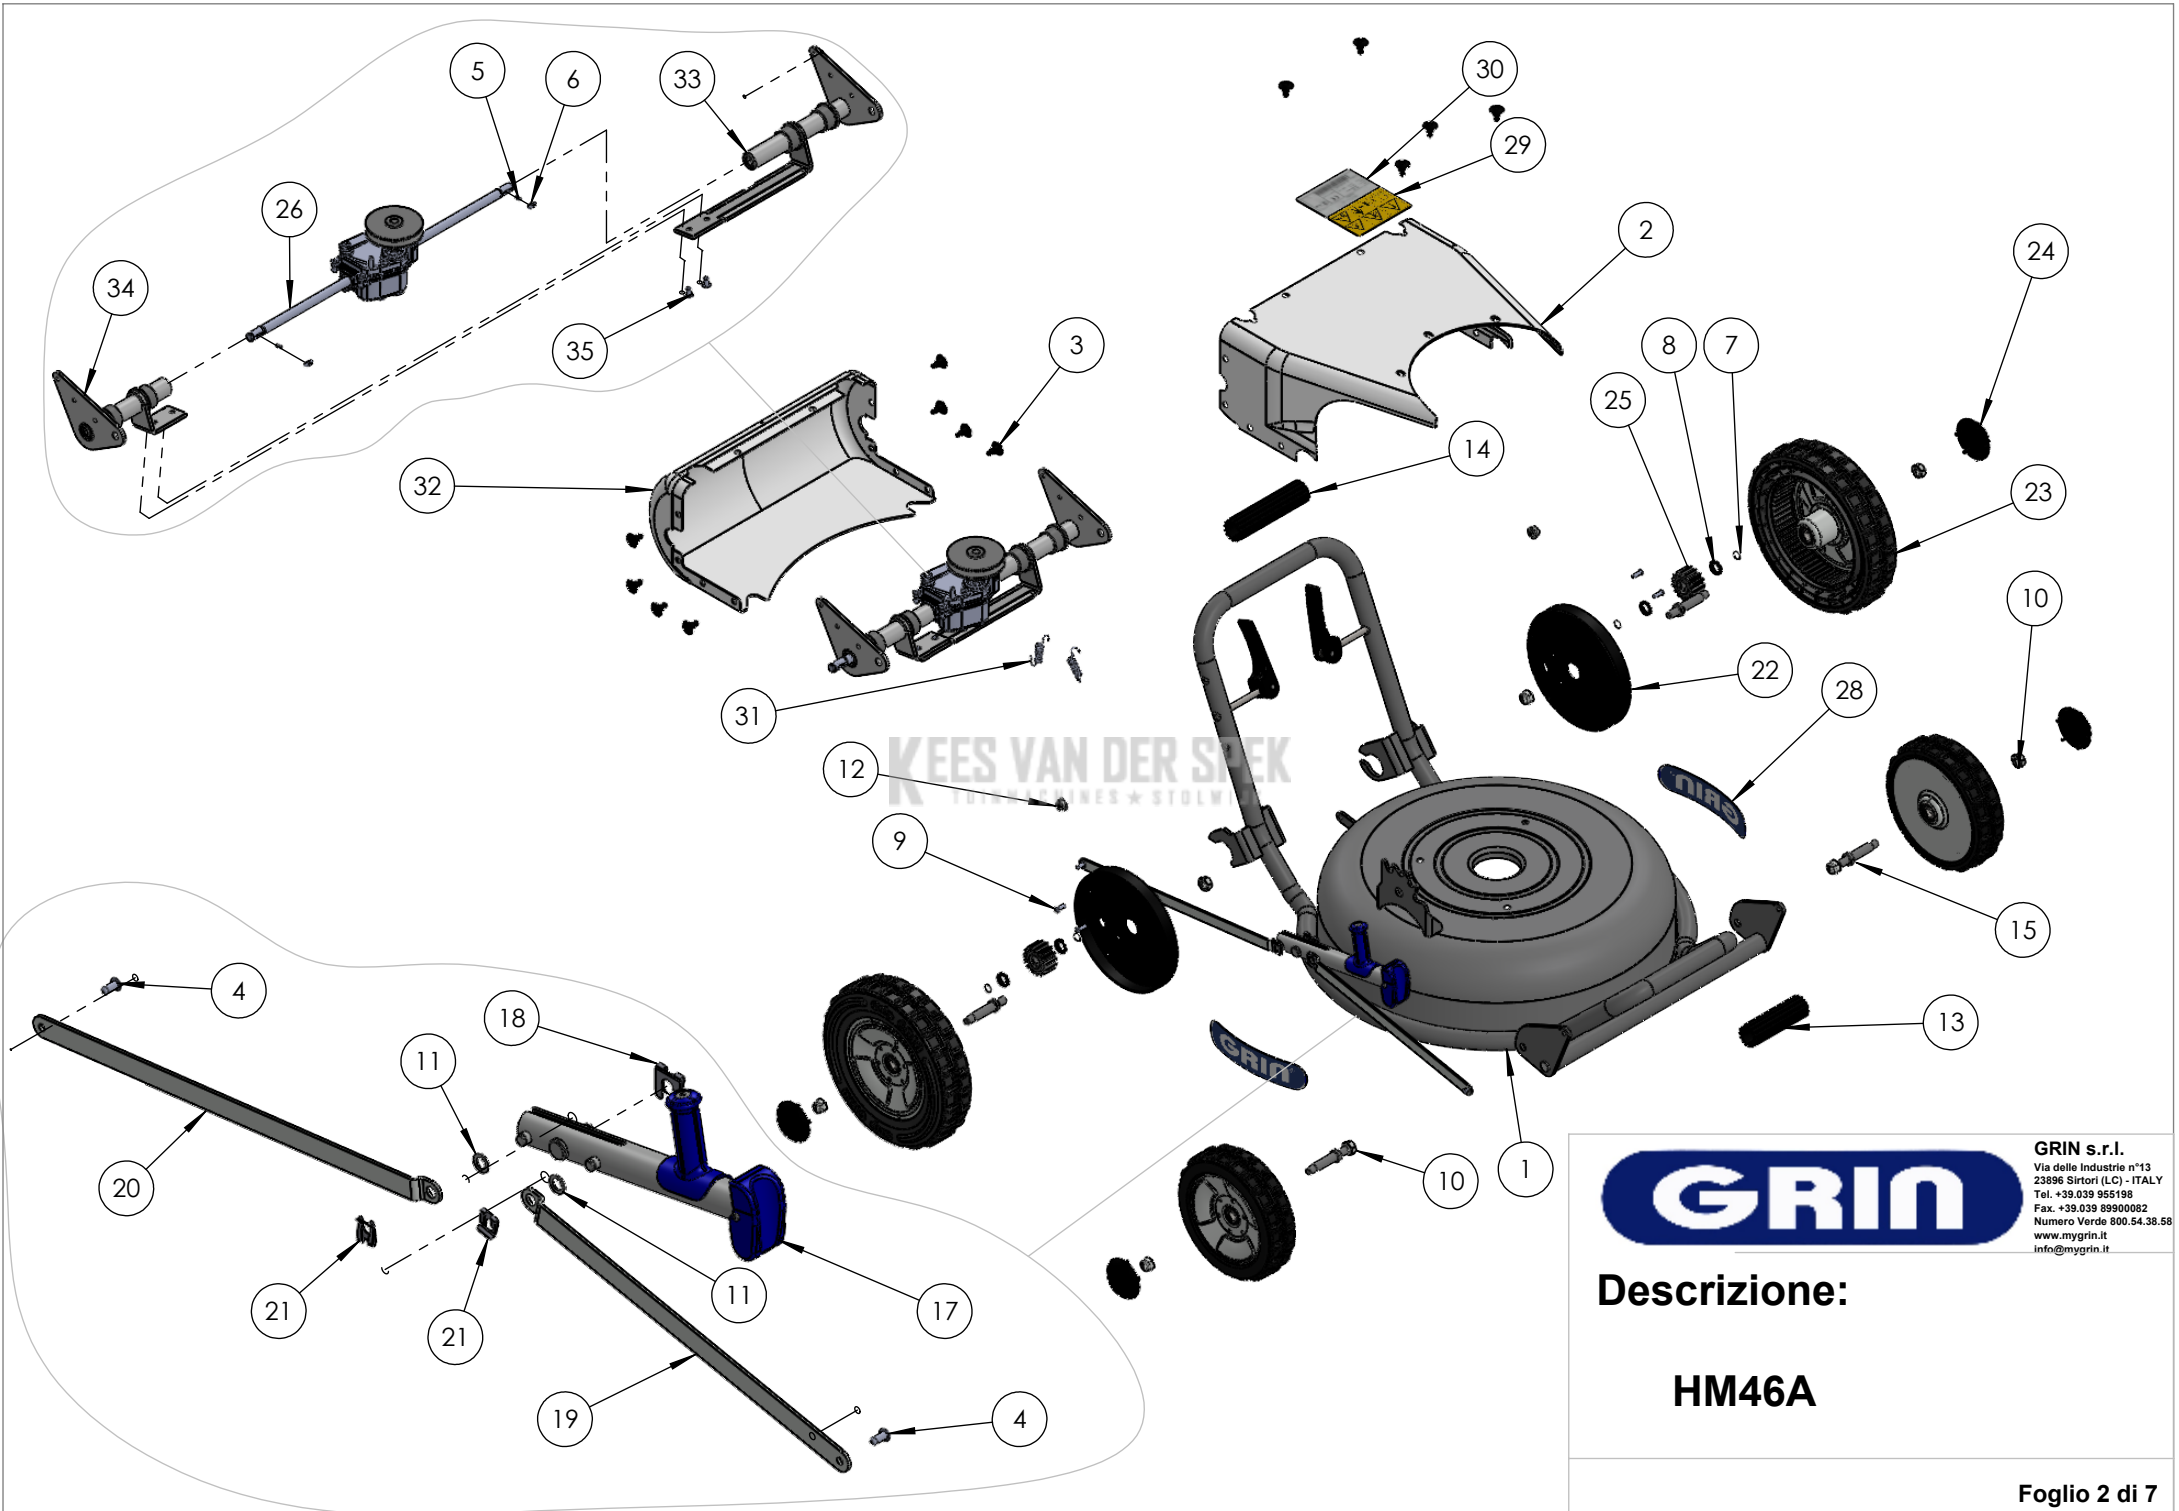

KES VAN DER STEK
K... * STOLW

Descrizione:

HM46A

Ref.	Artikelcode	Beschrijving	N°	Pak (st)	NOTE
1	ASM-0002	Chassis HM46A	1		
2	PRT-0058	Bovenkant aandrijvingsafdekkap	1		
3	PRT-0150	Bevestigingsclip Aandrijvingsafdekkap	13	10	
4	PRT-0174	Structurele blindklinknagel 4.8 x 14	2	10	
5	PRT-0159	Drukveer 0,5x4,5x7,5 6 Spire Inox 302	2	10	
6	PRT-0157	Spie ISO 773A 5x3x14 Inox	2	10	
7	PRT-0156	Borgveerring DIN 471 12X1	4	10	
8	PRT-0145	Rubber pakking EPDM 19,5x12,5x3	4	10	
9	PRT-0173	Blindklinknagel 4,8 x 14	4	10	
10	PRT-0172	Zelfborgende moer DIN 985 M10	8		
11	PRT-0148	Kunststof sluitring [P] Art. 0030812 8,1x14x1	2	10	
12	PRT-0171	Flensmoer DIN 6927 M8-8 2A	2		
13	PRT-0074	Handvatbekleding 25x100	1		
14	PRT-0075	Handvatbekleding 25x130	1		
15	PRT-0154	Wielas	4		
16	PRT-0275	Wiel GRIP GRIN profiel 181	2		PRT-1345 Wiel Kogellager 12-28-8
17	ASM-0038	GRIN maaihoogteverstellingshendel	1		
18	PRT-0152	Borgveer hoogteverstelling - groot 12 (12 mbo 08)	1	10	
19	PRT-0062	Maaihoogteverstellingsstang voorkant HM46	1		
20	PRT-0063	Maaihoogteverstellingsstang - achterkant - HM46A/PM46	1		
21	PRT-0153	Borgveer hoogteverstelling - klein 8 (8 mbo 08)	2	10	
22	PRT-0072	Wielafdekkap, zwart PP	2		
23	PRT-0276	Wiel GRIP GRIN profiel 235	2		PRT-1345 Wiel Kogellager 12-28-8
24	PRT-0073	Wieldop, zwart	4	10	
25	PRT-0160	Tandwiel	2		
26	PRT-0548	Mono-aandrijving D73	1		de grasmaaiers tot serienummer 16070502335 zijn voorzien van de aandrijving PRT-0135 (Enkelvoudig D55)
27	ASM-0120	Trillingdempende Stuurboomverstellingshendel	2		
28	PRT-0183	GRIN maaideksticker	2		
29	PRT-0180*	Veiligheidssticker	1		
30	PRT-0185	Serial number sticker	1		
31	PRT-0158	Trekveer 1,5x11x50.3 Inox 302	2	10	
32	PRT-0060	Achterkant aandrijvingsafdekkap	1		
33	ASM-0127	Linker achteras KIT - HM + glijlager	1		PRT-0139 Zelfsmerende glijlager MFM-2532-20 PRT-0141 Zelfsmerende glijlager GFM-1214-12
34	ASM-0128	Rechter achteras KIT - HM + glijlager	1		PRT-0139 Zelfsmerende glijlager MFM-2532-20 PRT-0141 Zelfsmerende glijlager GFM-1214-12
35	PRT-0175	Structurele blindklinknagel 6,5 x 15	2	10	

De grasmaaiers met PFO-0017 zijn voorzien van PRT-0070 (Wiel 181x49 gegalvaniseerd/PVC met profiel/kogellagers)

De grasmaaiers met PFO-0017 zijn voorzien van PRT-0071 (Wiel 235x55 gegalvaniseerd/PVC met profiel/kogellagers)

GRIN s.r.l.
Via delle Industrie n°13
23896 Sirtori (LC) - ITALY
Tel. +39.039.955198
Fax. +39.039.8950062
Numero Verde 800.54.38.58
www.mygrin.it
info@mygrin.it

Descrizione:

HM46A

Foglio 3 di 7