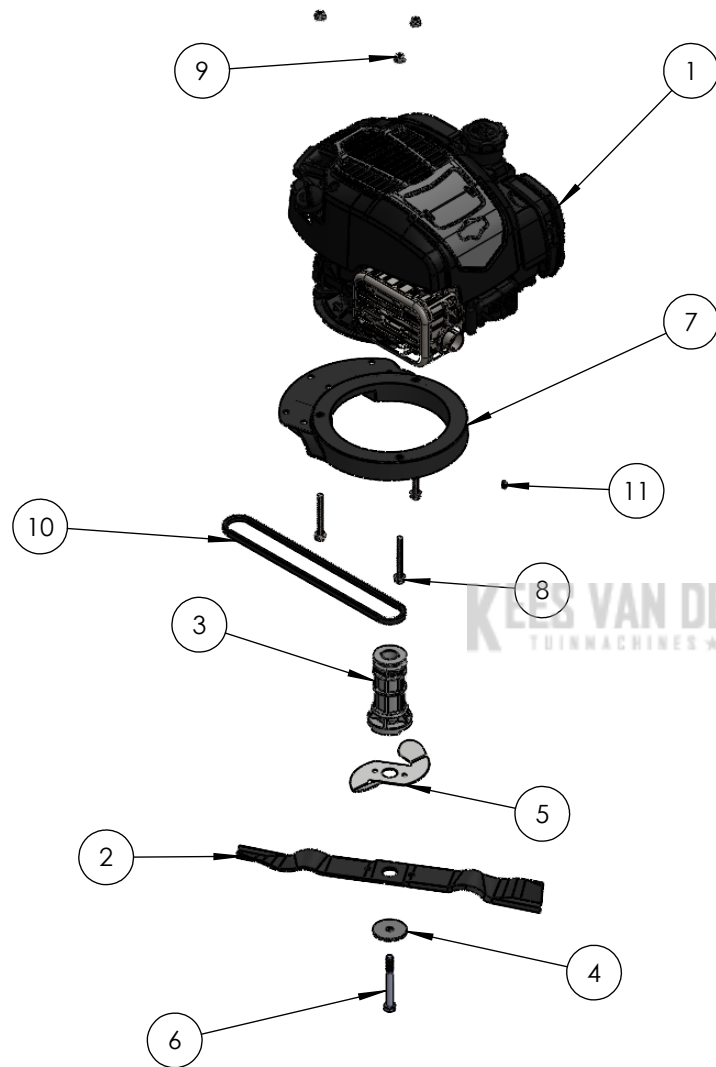

GRIN s.r.l.
Via delle Industrie n°13
23896 Sirtori (LC) - ITALY
Tel. +39.039 955198
Fax. +39.039 8990062
Numero Verde 800.54.38.58
www.mygrin.it
info@mygrin.it

Descrizione:

HM46A

Ref.	Artikelcode	Beschrijving	N°	Pak (st)	NOTE
1	PRT-0473	B&S motor SR675 Exi OHV MOW'N'STOW (104M020158H1)	1		
2	PRT-0129	46 Maimes	1		
3	ASM-0012	Maimesnaaf aangedreven	1		
4	PRT-0144	Sluistring 10x50x4 HV200	1	10	
5	PRT-0132	Turbodisc	1		
6	PRT-0167	Bevestigingsbout maimes TE UNF 3/8 x 3" 1/2	1	10	
7	ASM-0008	Motorafstandhoudring met inserts	1		
8	PRT-0191	Motorbevestigingsbout DIN 6921 M8X70	3		
9	PRT-0171	Flensmoer DIN 6927 M8-8 2A	3		
10	PRT-0823	Aandrijfriem ZX 30-1/2 780li 800lp	1		de grasmaaiers tot serienummer 16070502335 zijn voorzien van de aandrijfriem PRT-0111 (ZX 28-3/4)
11	PRT-0155	Schijfspie DIN 6888 4x6,5	2	10	

KEES VAN DER SPEK
TUINMACHINES ★ STOLWIJK

GRIN s.r.l.
Via delle Industrie n°13
23896 Sirtori (LC) - ITALY
Tel. +39.039 955198
Fax. +39.039 8990082
Numero Verde 800.54.38.58
www.mygrin.it
info@mygrin.it

Descrizione:

HM46A