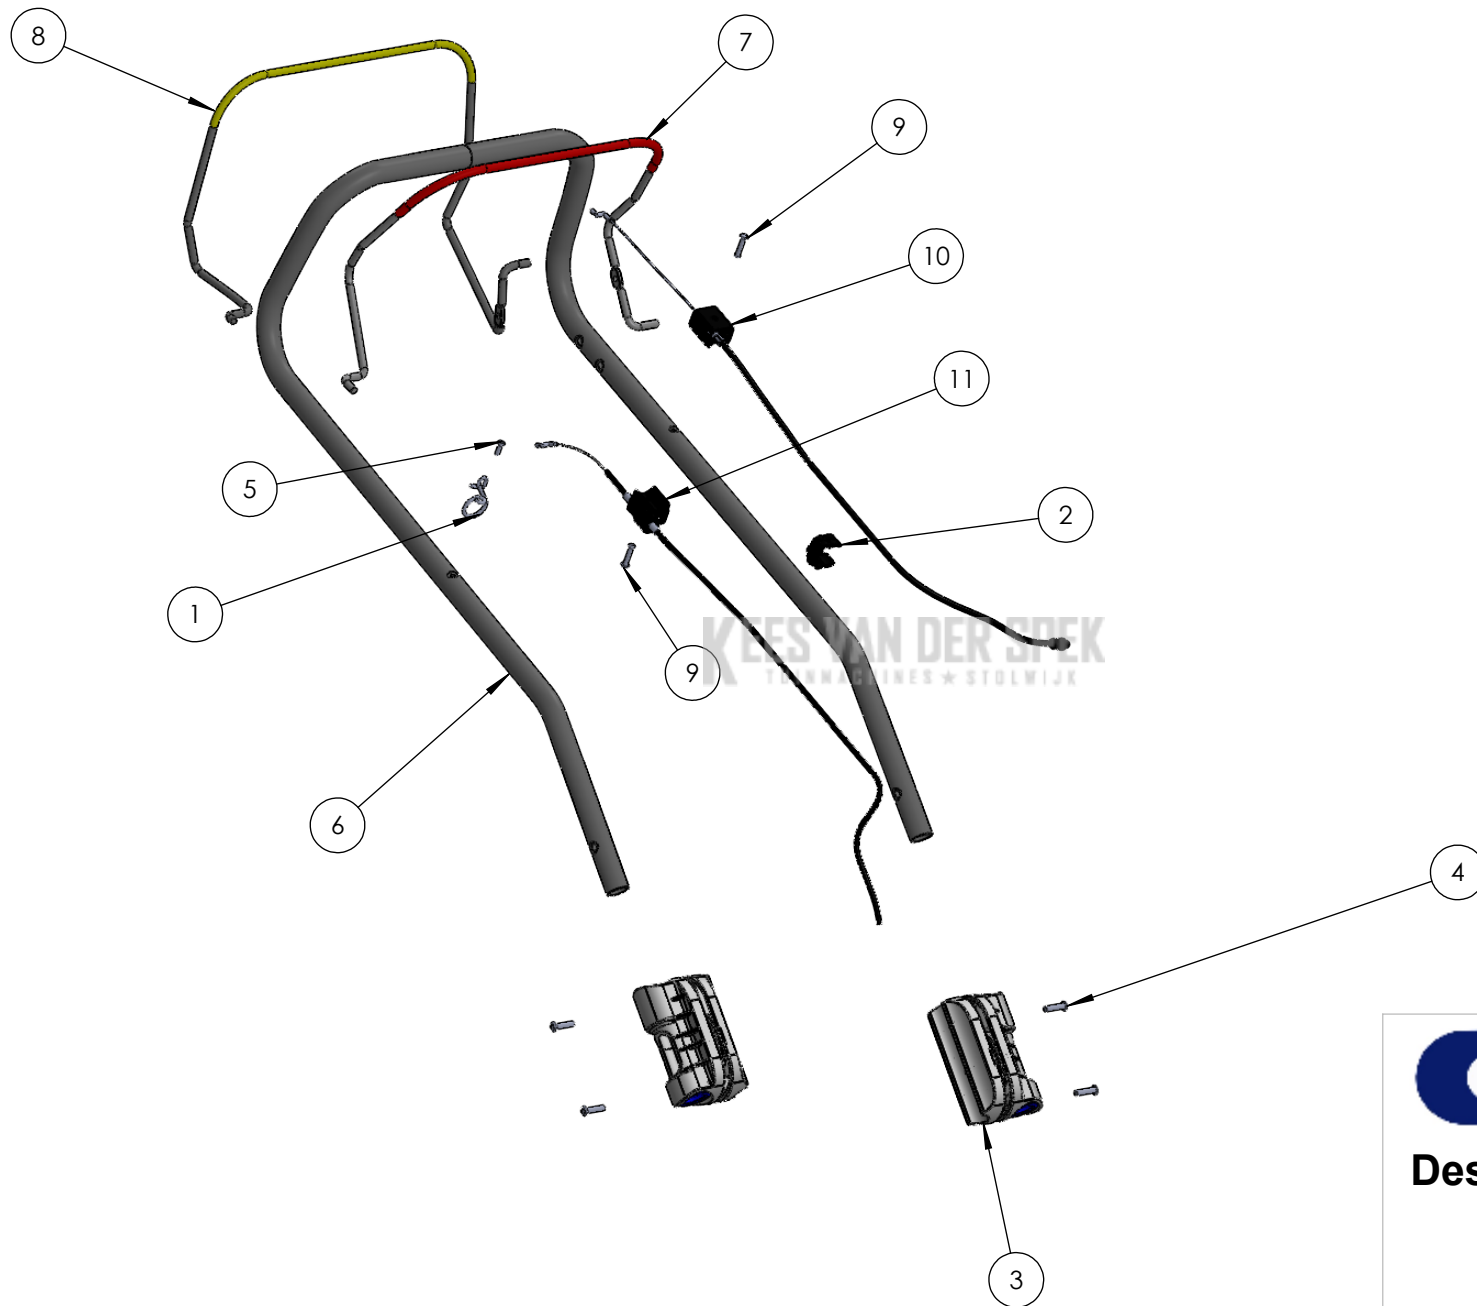

GRIN s.r.l. Via delle Industrie n°13 23896 Sirtori (LC) - ITALY Tel. +39.039 955198 Fax. +39.039 8990062 Numero Verde 800.54.38.58 www.mygrin.it info@mygrin.it
	Descrizione: HM46A

Ref.	Artikelcode	Beschrijving	N°	Pak (st)	NOTE
1	PRT-0382	Startkabelhouder Sagomato 0887-P005	1		
2	PRT-0102	Kabelgeleideklem	1		
3	ASM-0119	Trillingdempende Stuurboomverstelling KIT (int + ext+ 2 inserts)	2		PRT-1329 Trillingsdemping Bus
4	PRT-0178	Blindklinknagel 6,0 x 25	4	10	
5	PRT-0173	Blindklinknagel 4,8 x 14	1	10	
6	PRT-0085	Stuurstang HM	1		
7	PRT-0095	Rembeugel (rood)	1		
8	PRT-0096	Aandrijvingsbeugel (geel)	1		
9	PRT-0177	Blindklinknagel 4.8x 30	2	10	
10	PRT-0097	Remkabel	1		
11	PRT-0098	Aandrijvingskabel	1		

Kees van der Spek
TUINMACHINES * STOLWIJK

GRIN s.r.l.
Via delle Industrie n°13
23896 Sirtori (LC) - ITALY
Tel. +39.039 955198
Fax. +39.039 8990082
Numero Verde 800.54.38.58
www.mygrin.it
info@mygrin.it

Descrizione:

HM46A