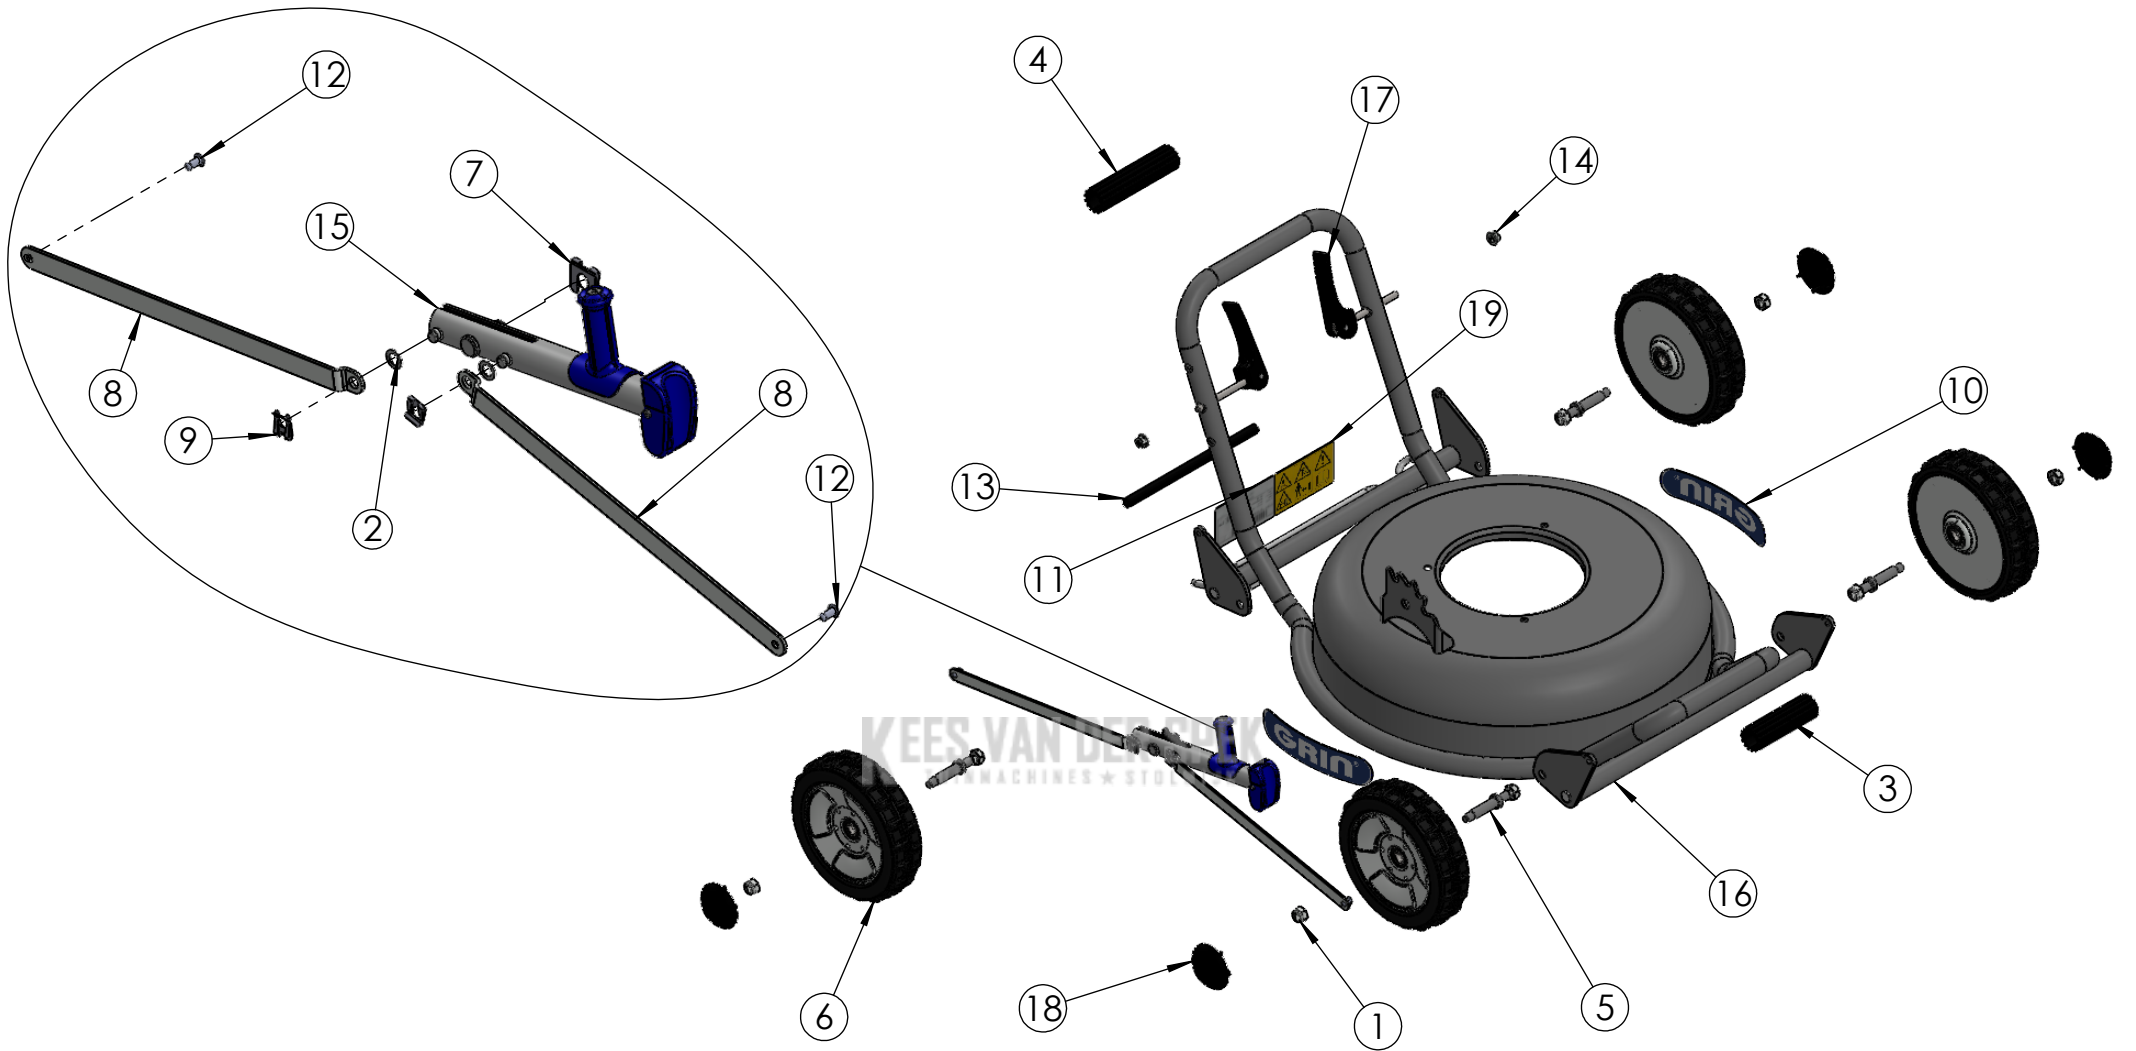

Descrizione:

HM46

Ref.	Artikelcode	Beschrijving	N°	Pak (st)	NOTE
1	PRT-0172	Zelfborgende moer DIN 985 M10	8		
2	PRT-0148	Kunststof sluitring [P] Art. 0030812 8,1x14x1	2	10	
3	PRT-0074	Handvatbekleding 25x100	1		
4	PRT-0075	Handvatbekleding 25x130	1		
5	PRT-0154	Wielas	4		
6	PRT-0275	Wiel GRIP GRIN profiel 181	4		PRT-1345 Wiel Kogellager 12-28-8
7	PRT-0152	Borgveer hoogteverstelling - groot 12 (12 mbo 08)	1	10	
8	PRT-0062	Maaihoogteverstellingsstang voorkant HM46	2		
9	PRT-0153	Borgveer hoogteverstelling - klein 8 (8 mbo 08)	2	10	
10	PRT-0183	GRIN maaideksticker	2		
11	PRT-0185	Serial number sticker	1		
12	PRT-0174	Structurele blindklinknagel 4.8 x 14	2	10	
13	PRT-0076	Handvatbekleding 8x220	1		
14	PRT-0171	Flensmoer DIN 6927 M8-8 2A	2		
15	ASM-0038	GRIN maaihoogteverstellingshendel	1		
16	ASM-0001	Chassis HM46	1		
17	ASM-0120	Trillingdempende Stuurboomverstellingshendel	2		
18	PRT-0073	Wieldop, zwart	4	10	
19	PRT-0180	Veiligheidssticker	1		

De grasmaaiers met PFO-0016 zijn voorzien van
PRT-0070 (Wiel 181x49 (gegalvaniseerd/PVC met profiel))

KEES VAN DER SPEK
TUINMACHINES * STOLWIJK

GRIN s.r.l.
Via delle Industrie n°13
23896 Sirtori (LC) - ITALY
Tel. +39.039 955198
Fax. +39.039 8990062
Numero Verde 800.54.38.58
www.mygrin.it
info@mygrin.it

Descrizione:

HM46