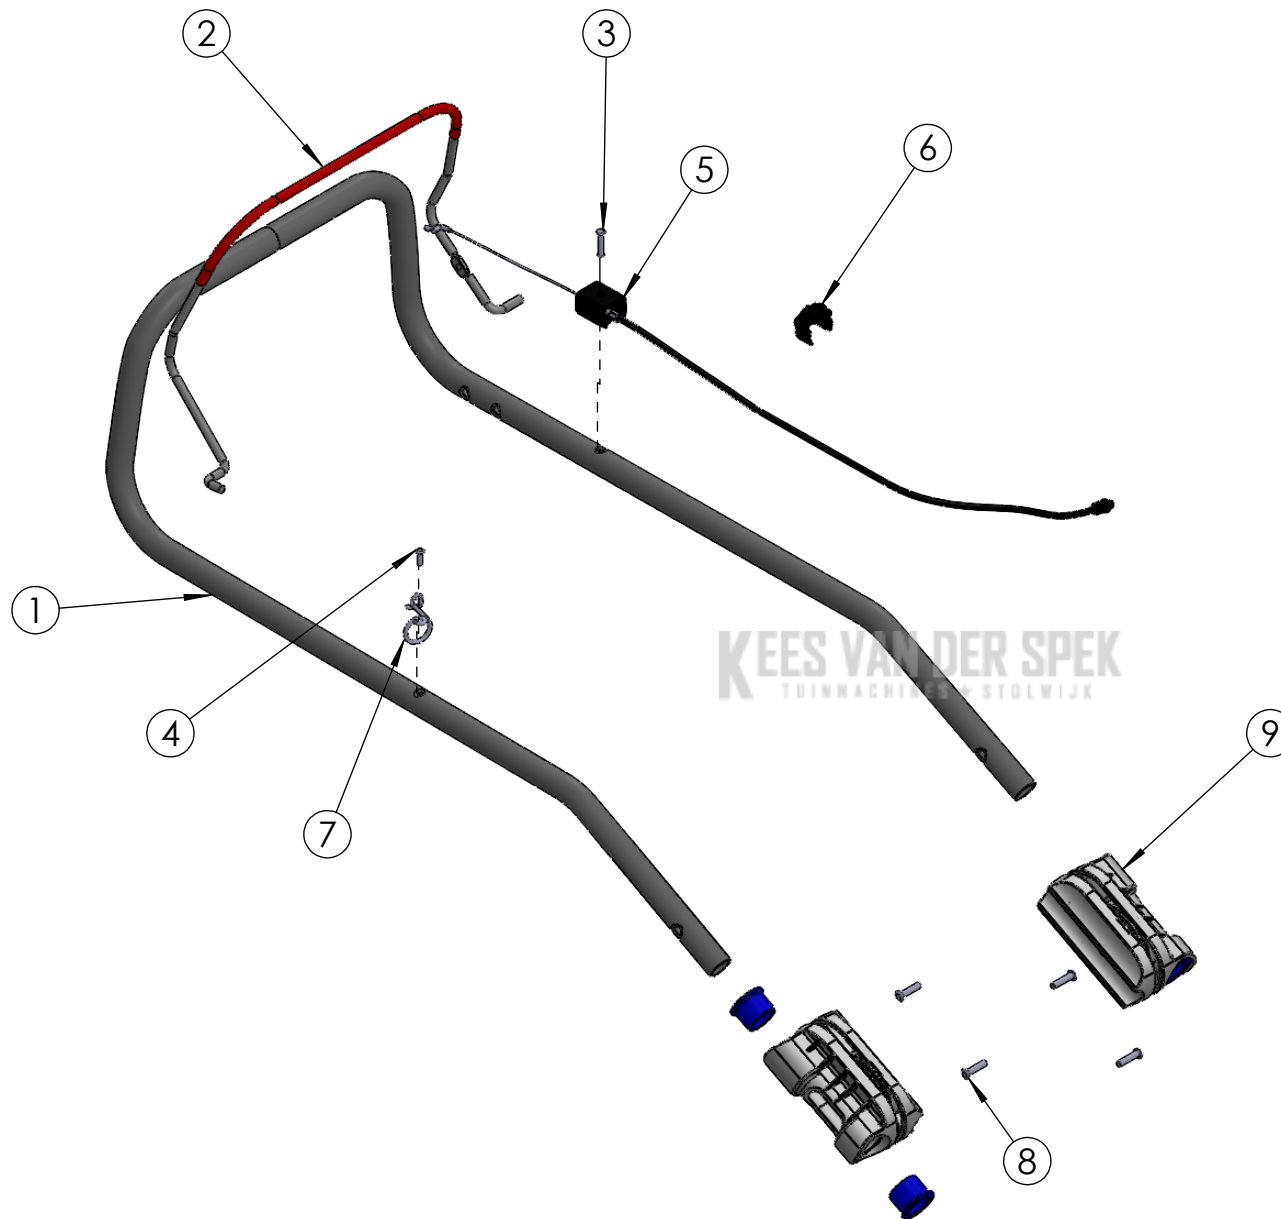

GRIN s.r.l.
Via delle Industrie n°13
23896 Sirtori (LC) - ITALY
Tel. +39.039 955198
Fax. +39.039 8990082
Numero Verde 800.54.38.58
www.mygrin.it
info@mygrin.it

Descrizione:

HM46

Ref.	Artikelcode	Beschrijving	N°	Pak (st)	NOTE
1	PRT-0085	Stuurstang HM	1		
2	PRT-0095	Rembeugel (rood)	1		
3	PRT-0177	Blindklinknagel 4.8x 30	1	10	
4	PRT-0173	Blindklinknagel 4,8 x 14	1	10	
5	PRT-0097	Remkabel	1		
6	PRT-0102	Kabelgeleideklem	1		
7	PRT-0382	Startkabelhouder Sagomato 0887-P005	1		
8	PRT-0178	Blindklinknagel 6,0 x 25	4	10	
9	ASM-0119	Trillingdempende Stuurboomverstelling KIT (int + ext+ 2 inserts)	2		PRT-1329 Trillingsdemping Bus

KEES VAN DER SPEK
TUINMACHINES ★ STOLWIJK

GRIN s.r.l.
Via delle Industrie n°13
23896 Sirtori (LC) - ITALY
Tel. +39.039 955198
Fax. +39.039 8990082
Numero Verde 800.54.38.58
www.mygrin.it
info@mygrin.it

Descrizione:

HM46