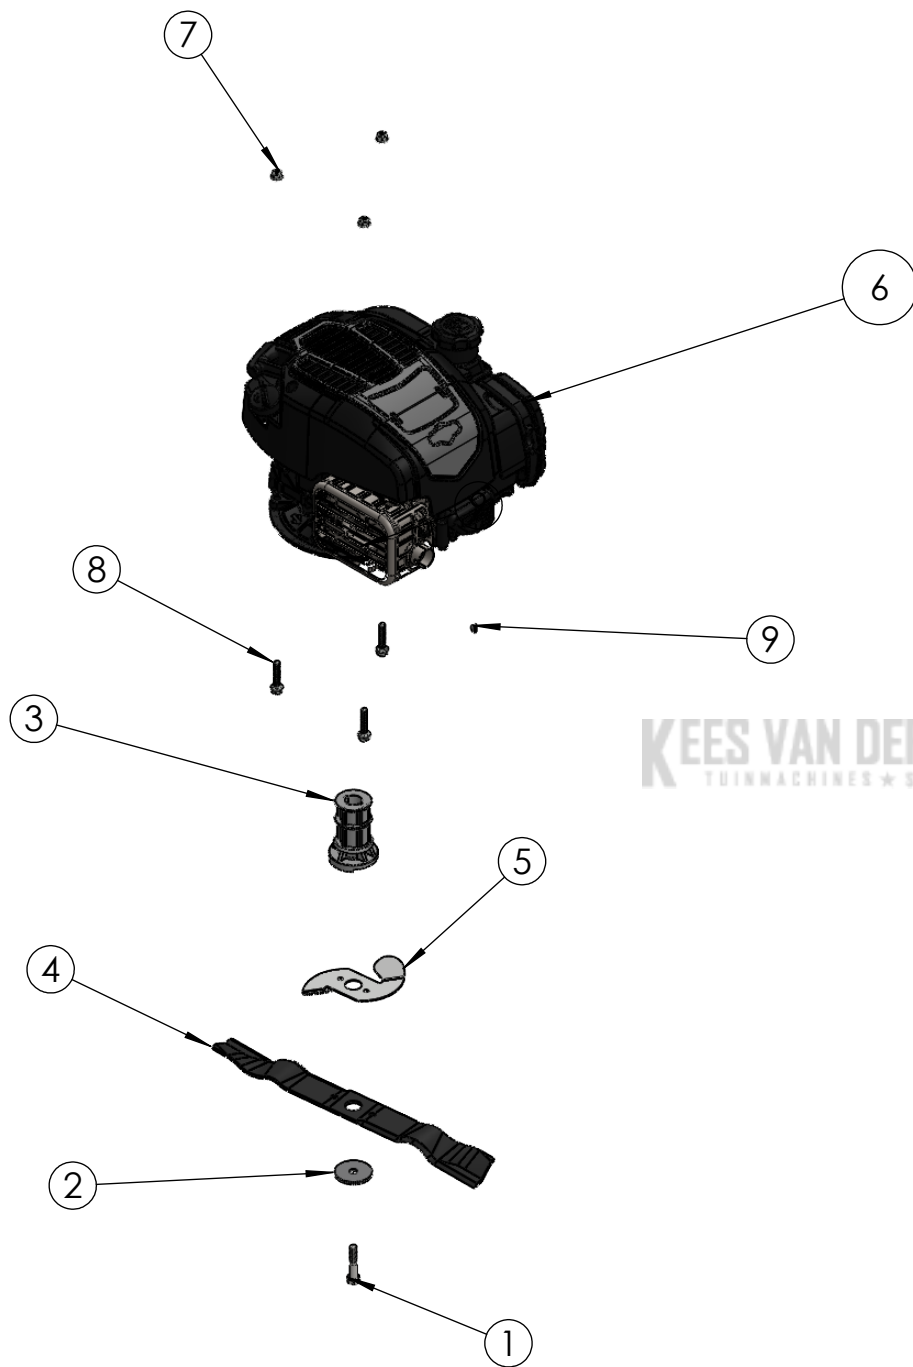

KEES VAN DER SPEK
TUINMACHINES * STOLWIJK

GRIN s.r.l.
Via delle Industrie n°13
23896 Sirtori (LC) - ITALY
Tel. +39.039 955198
Fax. +39.039 8950062
Numero Verde 800.54.38.58
www.mygrin.it
info@mygrin.it

Descrizione:

HM46

Ref.	Artikelcode	Beschrijving	N°	Pak (st)	NOTE
1	PRT-0166	Bevestigingsbout maimes TE UNF 3/8 x 2"	1	10	
2	PRT-0144	Sluitring 10x50x4 HV200	1	10	
3	PRT-0133	Maimesnaaf duwmodel	1		
4	PRT-0129	46 Maimes	1		
5	PRT-0132	Turbodisc	1		
6	PRT-0473	B&S motor SR675 Exi OHV MOW'N'STOW (104M020158H1)	1		
7	PRT-0171	Flensmoer DIN 6927 M8-8 2A	3		
8	PRT-0252	Motorbevestigingsbout DIN 6921 M8X40	3		
9	PRT-0155	Schijfspie DIN 6888 4x6,5	2	10	

KEES VAN DER SPEK
TUINMACHINES ★ STOLWIJK

GRIN s.r.l.
Via delle Industrie n°13
23896 Sirtori (LC) - ITALY
Tel. +39.039 955198
Fax. +39.039 8990082
Numero Verde 800.54.38.58
www.mygrin.it
info@mygrin.it

Descrizione:

HM46