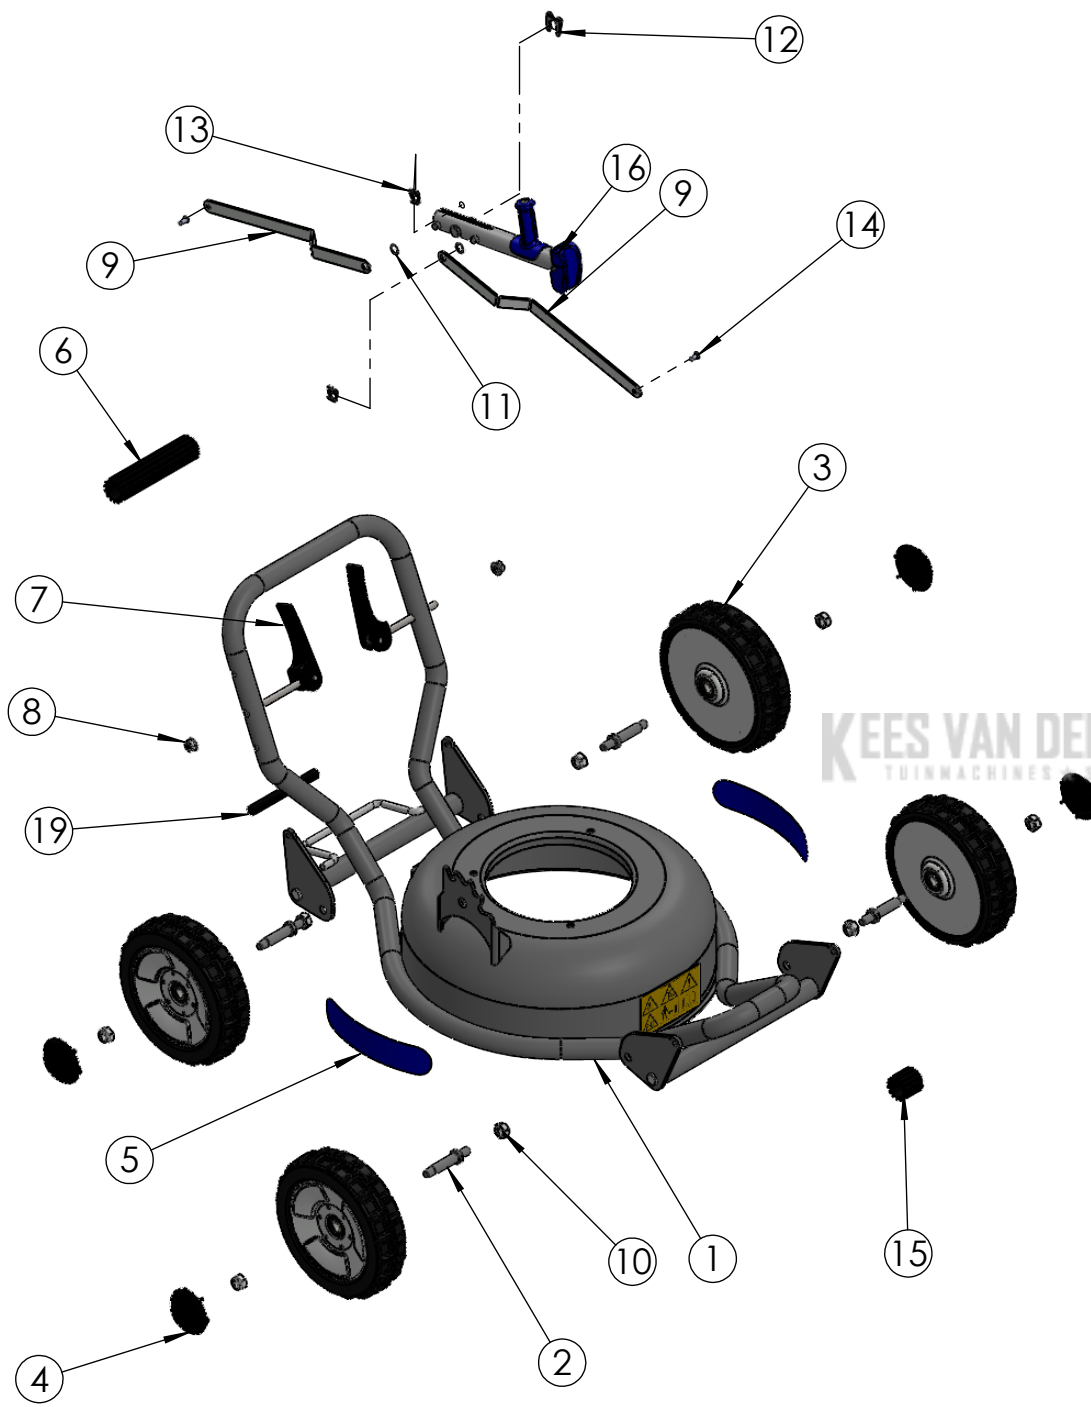

GRIN s.r.l.
Via delle Industrie n°13
23896 Sirtori (LC) - ITALY
Tel. +39.039 955198
Fax. +39.039 8950062
Numero Verde 800.54.38.58
www.mygrin.it
info@mygrin.it

Descrizione:

HM37

Ref.	Artikelcode	Beschrijving	N°	Pak (st)	NOTE
1	ASM-0035	Chassis HM37	1		
2	PRT-0154	Wielas	4		
3	PRT-0275	Wiel GRIP GRIN profiel 181	4		PRT-1345 Wiel Kogellager 12-28-8
4	PRT-0073	Wieldop, zwart	4	10	
5	PRT-0183	Grinaufkleber	2		
6	PRT-0075	Handvatbekleding 25x130	1		
7	ASM-0031	Handvatverstellingshendel	2		
8	PRT-0171	Flensmoer DIN 6927 M8-8 2A	2		
9	PRT-0442	Hoogteverstellingsstangen voor + achter HM37	2		
10	PRT-0172	Zelfborgende moer DIN 985 M10	8		
11	PRT-0148	Kunststof sluitring [P] Art. 0030812 8,1x14x1	2	10	
12	PRT-0152	Borgveer hoogteverstelling - groot 12 (12 mbo 08)	1	10	
13	PRT-0153	Borgveer hoogteverstelling - klein 8 (8 mbo 08)	2	10	
14	PRT-0174	Structurele blindklinknagel 4,8 x 14	2	10	
15	PRT-0846	Handvatbekleding 25x30	1		
16	ASM-0038	GRIN maaihoogteverstellingshendel	1		
17	PRT-0180	Veiligheidssticker	1		
18	PRT-0185	Serial number sticker	1		
19	PRT-1347	Handvatbekleding 8x110	1		

De grasmaaiers met PFO-0021 zijn voorzien van PRT-0070 (Wiel 181x49 gegalvaniseerd/PVC met profiel)

KEES VAN DER SPEK
TUINMACHINES * STOLWIJK

GRIN s.r.l.
Via delle Industrie n°13
23896 Sirtori (LC) - ITALY
Tel. +39.039 955198
Fax. +39.039 8990082
Numero Verde 800.54.38.58
www.mygrin.it
info@mygrin.it

Descrizione:

HM 37