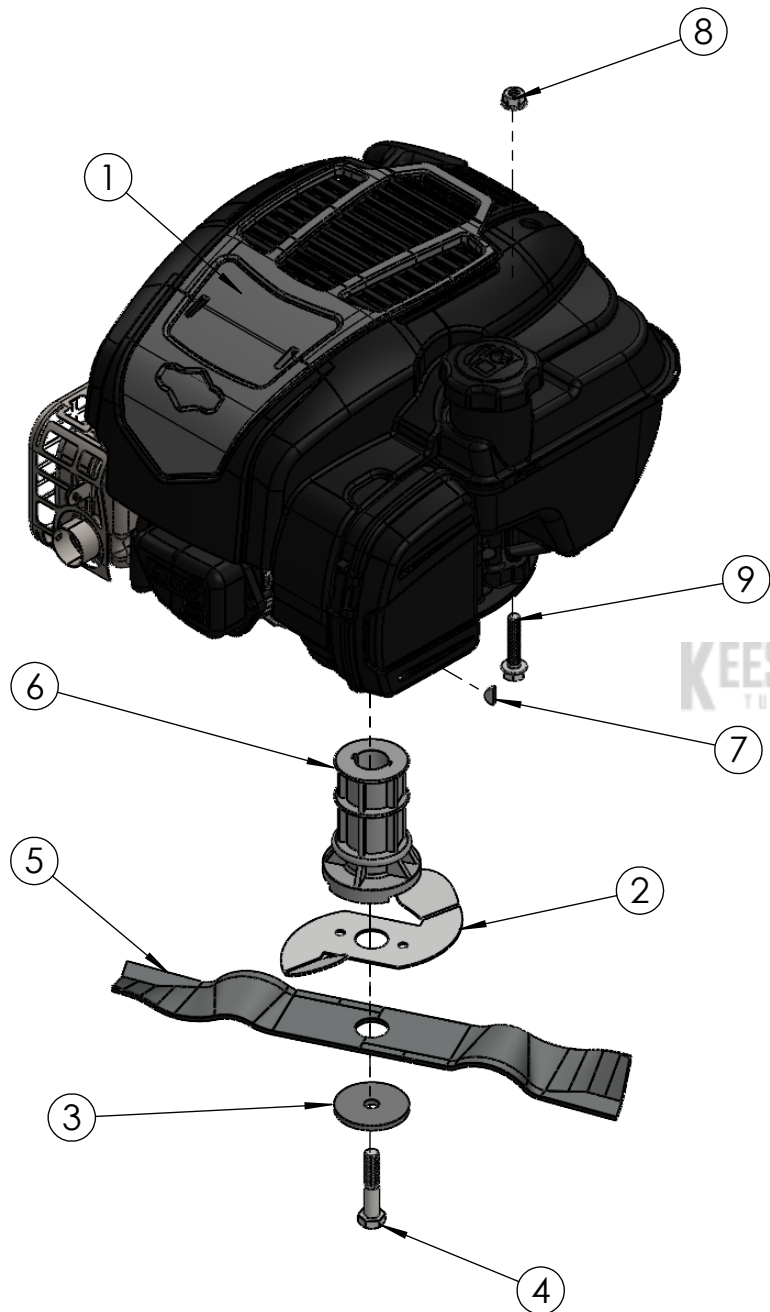

KEES VAN DER SPEK
TUINMACHINES * STOLWIJK

GRIN s.r.l.
Via delle Industrie n°13
23896 Sirtori (LC) - ITALY
Tel. +39.039 955198
Fax. +39.039 8990082
Numero Verde 800.54.38.58
www.mygrin.it
info@mygrin.it

Descrizione:

HM37

Ref.	Artikelcode	Beschrijving	N°	Pak (st)	NOTE
1	PRT-0473	B&S motor SR675 Exi OHV MOW'N'STOW (104M020158H1)	1		
2	PRT-0132	Turbodisc	1		
3	PRT-0144	Sluitring 10x50x4 HV200	1	10	
4	PRT-0166	Bevestigingsbout maimes TE UNF 3/8 x 2"	1	10	
5	PRT-0131	37 Maimes	1		
6	PRT-0133	Maimesnaaf duwmodel	1		
7	PRT-0155	Schijfspie DIN 6888 4x6,5	1	10	
8	PRT-0171	Flensmoer DIN 6927 M8-8 2A	3		
9	PRT-0252	Motorbevestigingsbout DIN 6921 M8X40	3		

KEES VAN DER SPEK
TUINMACHINES * STOLWIJK

GRIN s.r.l.
Via delle Industrie n°13
23896 Sirtori (LC) - ITALY
Tel. +39.039 955198
Fax. +39.039 8990082
Numero Verde 800.54.38.58
www.mygrin.it
info@mygrin.it

Descrizione:

HM 37