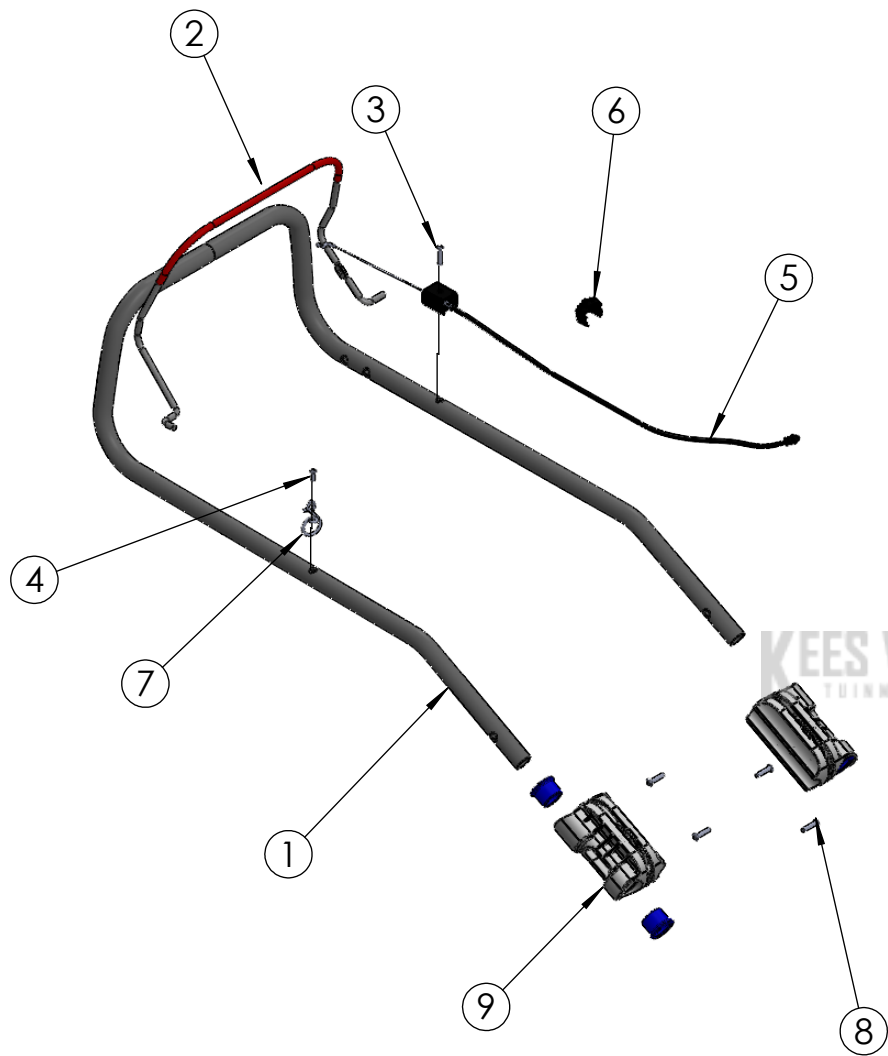

KEES VAN DER SPEK
TUINMACHINES * STOLWIJK

GRIN s.r.l.
Via delle Industrie n°13
23896 Sirtori (LC) - ITALY
Tel. +39.039 955198
Fax. +39.039 8990082
Numero Verde 800.54.38.58
www.mygrin.it
info@mygrin.it

Descrizione:

HM37

Ref.	Artikelcode	Beschrijving	N°	Pak (st)	NOTE
1	PRT-0085	Stuurstang HM	1		
2	PRT-0095	Rembeugel (rood)	1		
3	PRT-0177	Blindklinknagel 4.8x 30	1	10	
4	PRT-0173	Blindklinknagel 4,8 x 14	1	10	
5	PRT-0097	Remkabel	1		
6	PRT-0102	Kabelgeleideklem	1		
7	PRT-0382	Startkabelhouder Sagomato 0887-P005	1		
8	PRT-0178	Blindklinknagel 6,0 x 25	4	10	
9	ASM-0119	Trillingdempende Stuurboomverstelling KIT (int + ext+ 2 inserts)	2		PRT-1329 Trillingsdemping Bus

KEES VAN DER SPEK
TUINMACHINES ★ STOLWIJK

GRIN s.r.l.
Via delle Industrie n°13
23896 Sirtori (LC) - ITALY
Tel. +39.039 955198
Fax. +39.039 8990082
Numero Verde 800.54.38.58
www.mygrin.it
info@mygrin.it

Descrizione:

HM 37