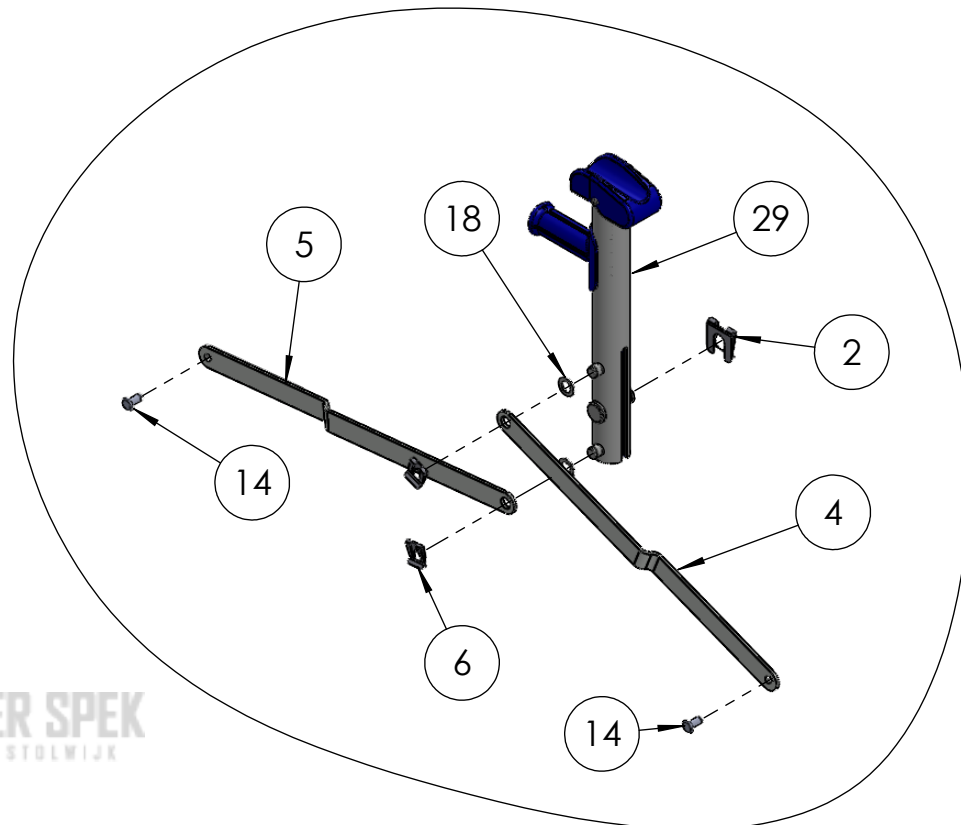

GRIN s.r.l.
Via delle Industrie n°13
23896 Sirtori (LC) - ITALY
Tel. +39.039 955198
Fax. +39.039 8950062
Numero Verde 800.54.38.58
www.mygrin.it
info@mygrin.it

Descrizione:

EM37

Ref.	Artikelcode	Beschrijving	N°	Pak (st)	NOTE
1	ASM-0005	Chassis EM37	1		
2	PRT-0152	Borgveer hoogteverstelling - groot 12 (12 mbo 08)	1	10	
3	PRT-0154	Wielas	4		
4	PRT-0066	Maaihoogteverstellingsstang - voorkant - EM37	1		
5	PRT-0067	Maaihoogteverstellingsstang - achterkant - EM37	1		
6	PRT-0153	Borgveer hoogteverstelling - klein 8 (8 mbo 08)	2	10	
7	PRT-0069	Wiel 151x44 (gegalvaniseerd/PVC met profiel/kogellagers)	4		PRT-1345 Wiel Kogellager 12-28-8
8	PRT-0073	Wieldop, zwart	4	10	
9	ASM-0025	Handvatverstellingsklem in kunststof	2		
10	PRT-0150	Bevestigingsclip Aandrijvingsafdekkap	1		
11	PRT-0080	Kunststof afdekkap (elektrische modellen) - EM37	1		
12	PRT-0078	Kunststof behuizing (elektrische modellen), blauw PVC	1		
13	PRT-0079	Kunststof afdekkap (elektrische modellen) - bovenkant	1		
14	PRT-0174	Structurele blindklinknagel 4.8 x 14	6	10	
15	PRT-0161	Zelftappende schroef 4,5x30 EM37	1		
16	PRT-0169	Zelfborgende moer DIN 985 M10	4		
17	PRT-0172	Zelfborgende moer DIN 985 M10	8		
18	PRT-0148	Kunststof sluitring [P] Art. 0030812 8,1x14x1	2	10	
19	ASM-0032	Handvatverstellingshendel EM37	2		
20	PRT-0183	Grinaufkleber	2		
21	PRT-0277	GRIN mascotte sticker	1		
22	PRT-0181	Veiligheidssticker EM37	1		
23	PRT-0182	Veiligheidssticker Verwijdering	1		
24	PRT-0185	Serial number sticker	1		
25	PRT-0081	Handvatbekleding voorkant EM37	1		
26	PRT-0082	Handvatbekleding achterkant EM37	1		
27	PRT-0188	Zelftappende schroef 6x25 EM37	1		
28	PRT-0102	Kabelgeleideklem	1		
29	ASM-0038	GRIN maaihoogteverstellingshendel	1		
30	PRT-0190	Zelftappende schroef TS 3.9X13 DIN7982 Inox	3		
31	PRT-0171	Flensmoer DIN 6927 M8-8 2A	2		
32	PRT-1347	Handvatbekleding 8x110	1		

KES VAN DER SPEK
TUINMACHINES * STOLWIJK

GRIN s.r.l.
Via delle Industrie n°13
23896 Sirtori (LC) - ITALY
Tel. +39.039 955198
Fax. +39.039 8990082
Numero Verde 800.54.38.58
www.mygrin.it
info@mygrin.it

Descrizione:

EM37