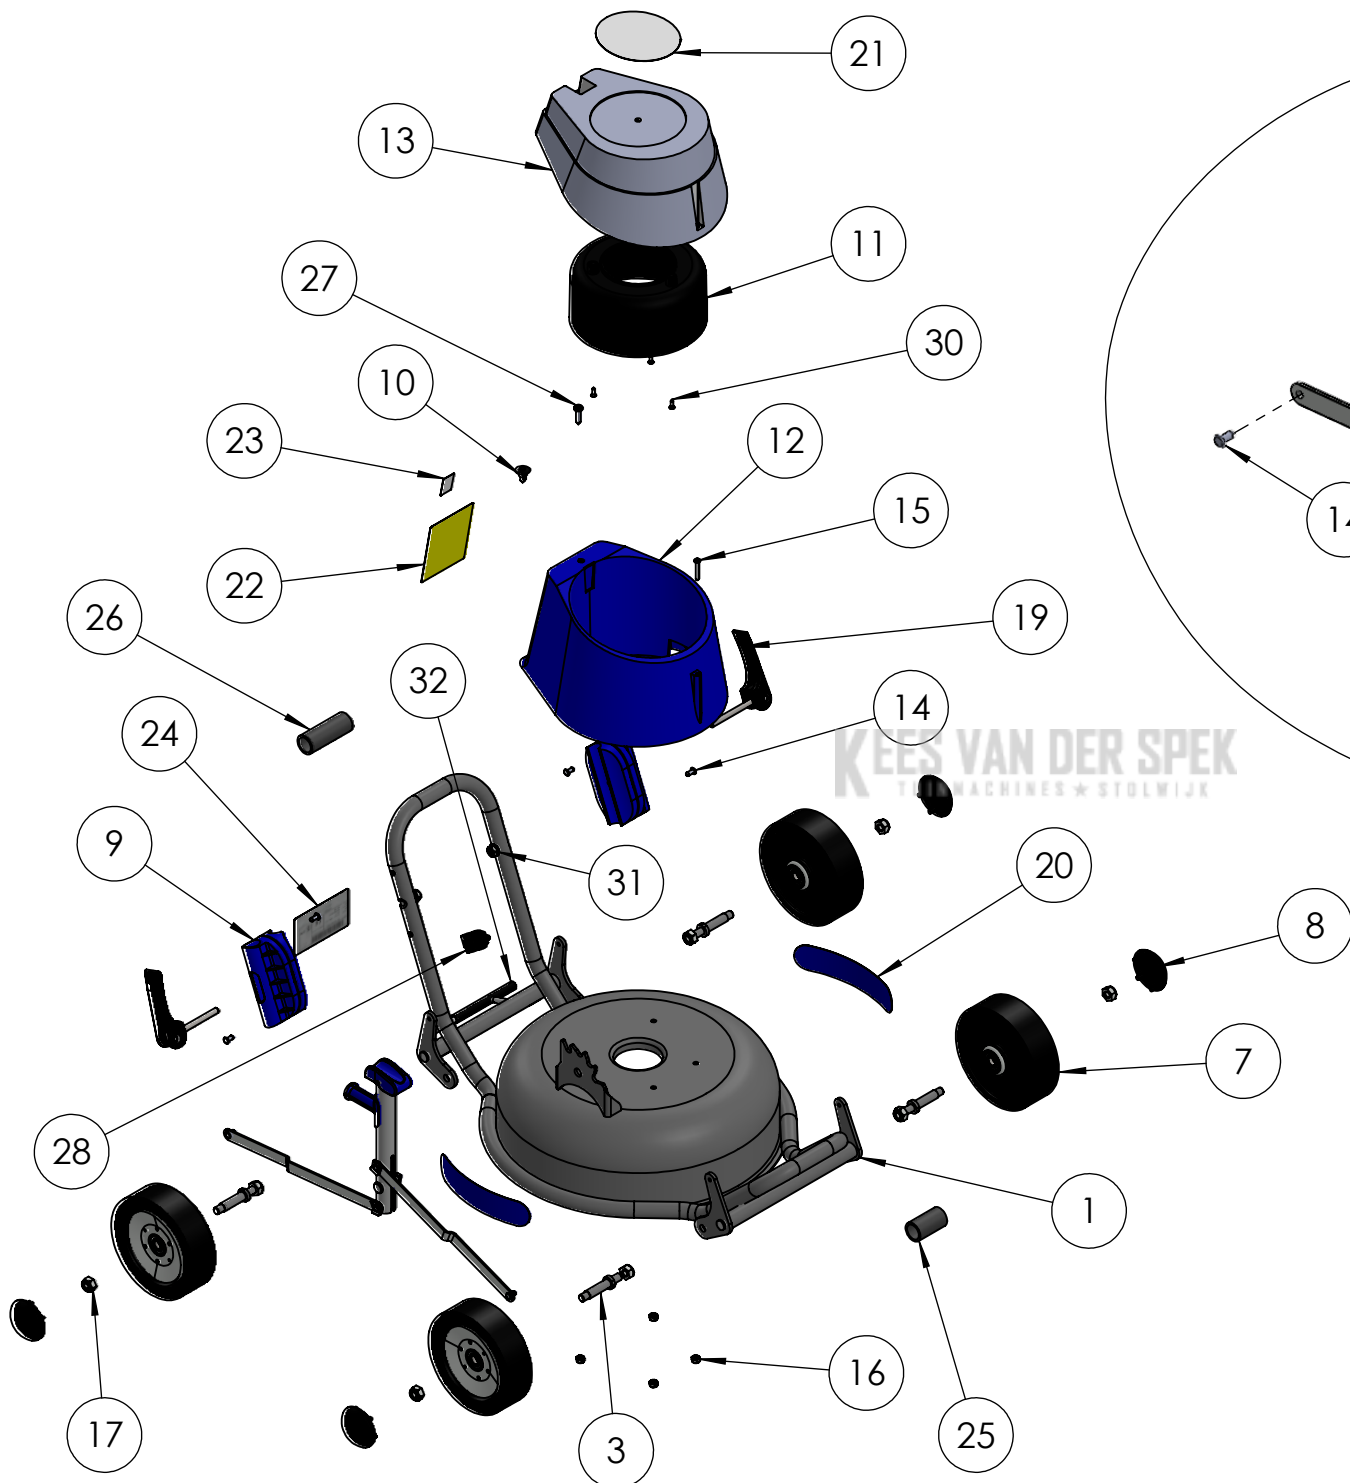

GRIN s.r.l.
Via delle Industrie n°13
23896 Sirtori (LC) - ITALY
Tel. +39.039 955198
Fax. +39.039 8950062
Numero Verde 800.54.38.58
www.mygrin.it
info@mygrin.it

Descrizione:

EM37

Ref.	Artikelcode	Beschrijving	N°	Pak (st)	NOTE
1	ASM-0005	Chassis EM37	1		
2	PRT-0152	Borgveer hoogteverstelling - groot 12 (12 mbo 08)	1	10	
3	PRT-0154	Wielas	4		
4	PRT-0066	Maaihoogteverstellingsstang - voorkant - EM37	1		
5	PRT-0067	Maaihoogteverstellingsstang - achterkant - EM37	1		
6	PRT-0153	Borgveer hoogteverstelling - klein 8 (8 mbo 08)	2	10	
7	PRT-0069	Wiel 151x44 (gegalvaniseerd/PVC met profiel/kogellagers)	4		PRT-1345 Wiel Kogellager 12-28-8
8	PRT-0073	Wieldop, zwart	4	10	
9	ASM-0025	Handvatverstellingsklem in kunststof	2		
10	PRT-0150	Bevestigingsclip Aandrijvingsafdekkap	1		
11	PRT-0080	Kunststof afdekkap (elektrische modellen) - EM37	1		
12	PRT-0078	Kunststof behuizing (elektrische modellen), blauw PVC	1		
13	PRT-0079	Kunststof afdekkap (elektrische modellen) - bovenkant	1		
14	PRT-0174	Structurele blindklinknagel 4.8 x 14	6	10	
15	PRT-0161	Zelftappende schroef 4,5x30 EM37	1		
16	PRT-0169	Zelfborgende moer DIN 985 M10	4		
17	PRT-0172	Zelfborgende moer DIN 985 M10	8		
18	PRT-0148	Kunststof sluitring [P] Art. 0030812 8,1x14x1	2	10	
19	ASM-0032	Handvatverstellingshendel EM37	2		
20	PRT-0183	Grinaufkleber	2		
21	PRT-0277	GRIN mascotte sticker	1		
22	PRT-0181	Veiligheidssticker EM37	1		
23	PRT-0182	Veiligheidssticker Verwijdering	1		
24	PRT-0185	Serial number sticker	1		
25	PRT-0081	Handvatbekleding voorkant EM37	1		
26	PRT-0082	Handvatbekleding achterkant EM37	1		
27	PRT-0188	Zelftappende schroef 6x25 EM37	1		
28	PRT-0102	Kabelgeleideklem	1		
29	ASM-0038	GRIN maaihoogteverstellingshendel	1		
30	PRT-0190	Zelftappende schroef TS 3.9X13 DIN7982 Inox	3		
31	PRT-0171	Flensmoer DIN 6927 M8-8 2A	2		
32	PRT-1347	Handvatbekleding 8x110	1		

KES VAN DER SPEK
TUINMACHINES * STOLWIJK

GRIN s.r.l.
Via delle Industrie n°13
23896 Sirtori (LC) - ITALY
Tel. +39.039 955198
Fax. +39.039 8990082
Numero Verde 800.54.38.58
www.mygrin.it
info@mygrin.it

Descrizione:

EM37