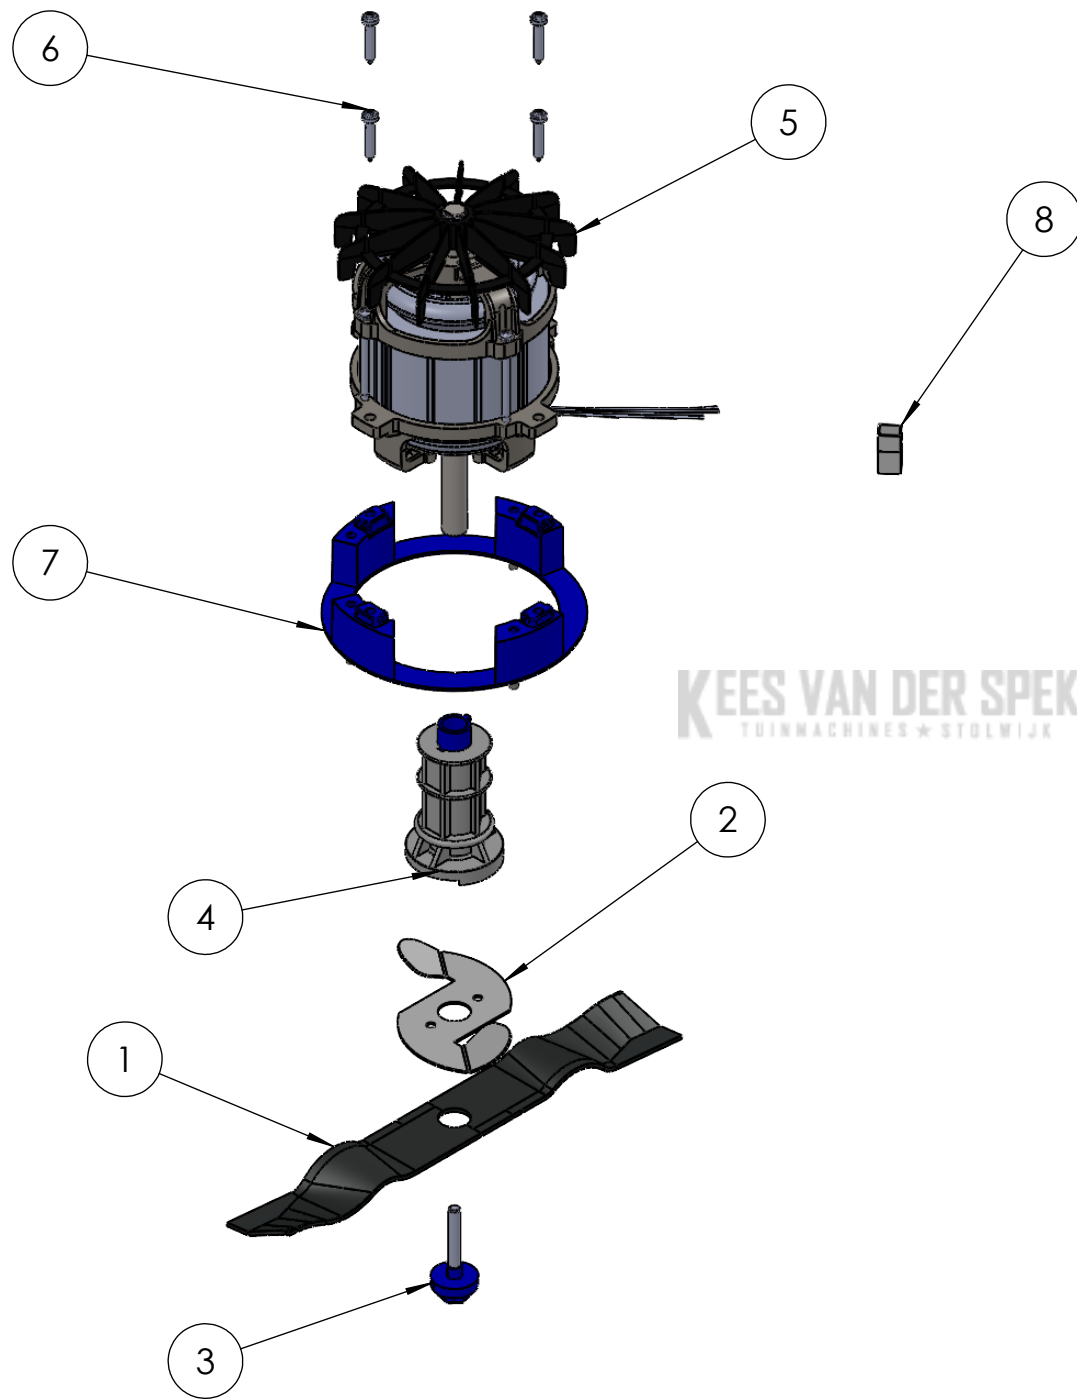

KES VAN DER SPEK
TUINMACHINES * STOLWIJK

GRIN s.r.l.
Via delle Industrie n°13
23896 Sirtori (LC) - ITALY
Tel. +39.039 955198
Fax. +39.039 8990082
Numero Verde 800.54.38.58
www.mygrin.it
info@mygrin.it

Descrizione:

EM37

Ref.	Artikelcode	Beschrijving	N°	Pak (st)	NOTE
1	PRT-0131	37 Maimes	1		
2	PRT-0132	Turbodisc	1		
3	PRT-0168	Bevestigingsbout maimes, elektrische modellen	1		
4	PRT-0253	Maimesnaaf EM37	1		PRT-0110 - EM37 isolatienaaf
5	PRT-0114	Electromotor 1,6 kW	1		
6	PRT-1361	Zelftappende schroef TBIC 6x35	4		
7	ASM-0133	KIT Motorborging met M6 bouten + adapters	1		
8	PRT-0467	2-polige connector	1		

Voor modellen metserienummer tot en met 21100705866 sorteren ook PRT-0467 en ASM-0133

De grasmaaiers tot serienummer 21100705866 zijn voorzien van de PRT-0188

De grasmaaiers tot serienummer 21100705866 zijn voorzien van de PRT-0077

KEES VAN DER SPEK
TUINMACHINES ★ STOLWIJK

GRIN s.r.l.
Via delle Industrie n°13
23896 Sirtori (LC) - ITALY
Tel. +39.039 955198
Fax. +39.039 8990062
Numero Verde 800.54.38.58
www.mygrin.it
info@mygrin.it

Descrizione:

EM37