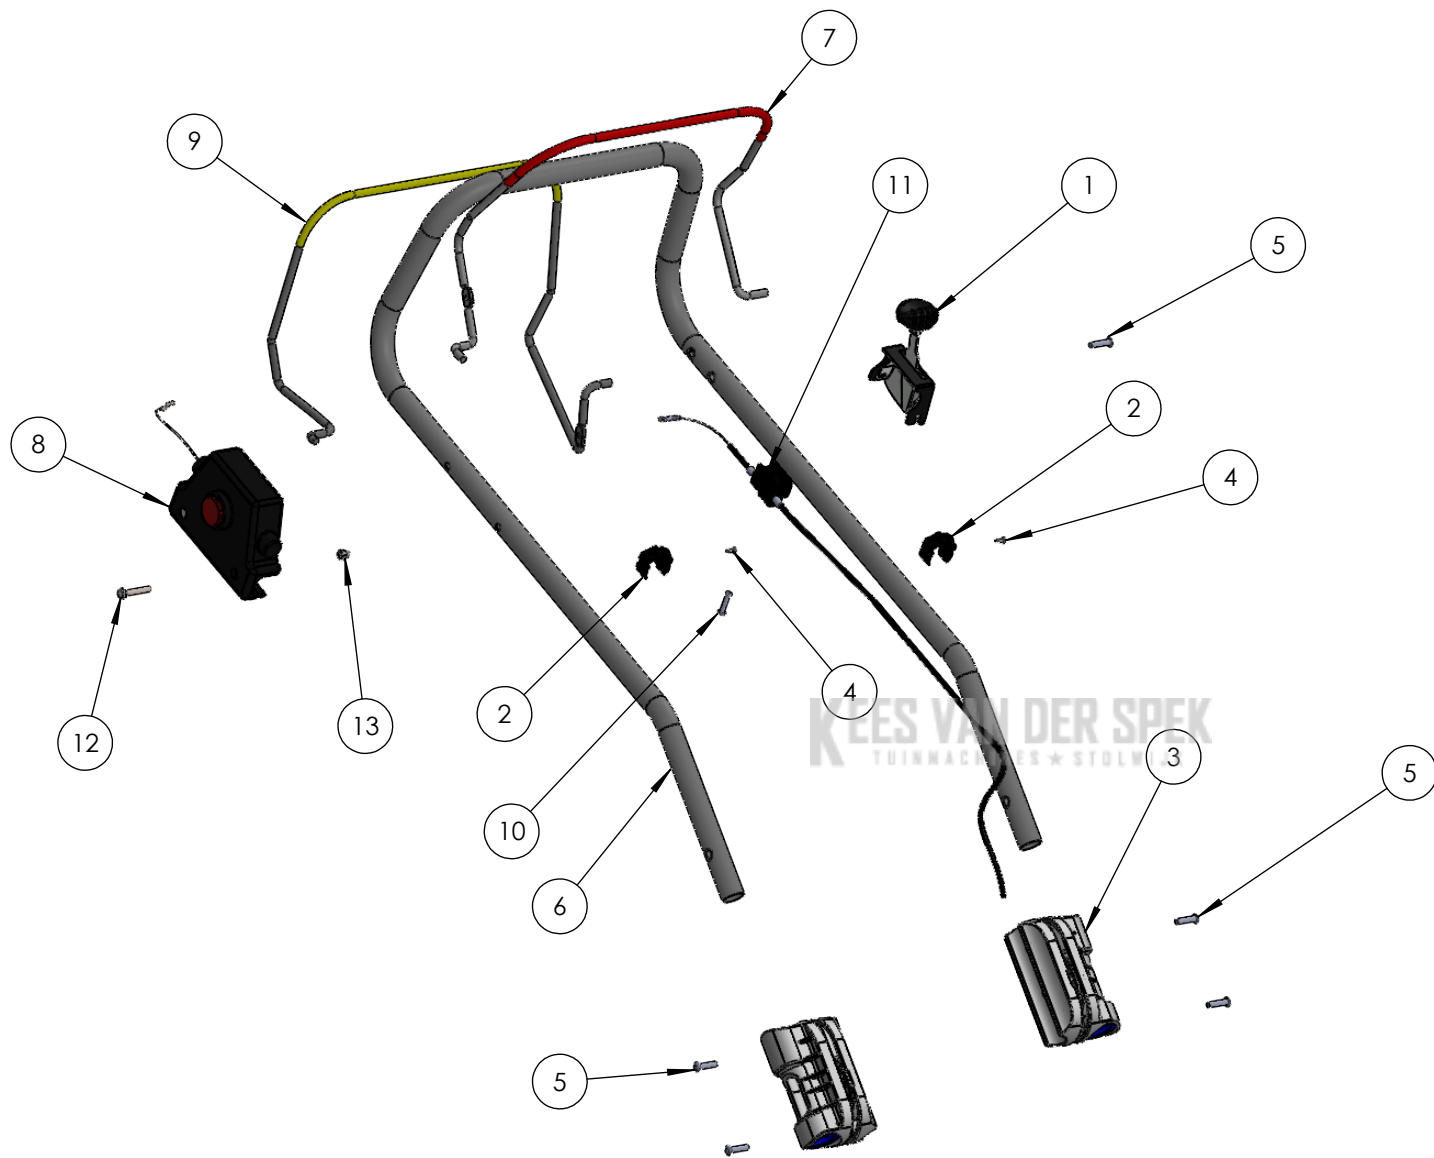

GRIN s.r.l.
Via delle Industrie n°13
23896 Sirtori (LC) - ITALY
Tel. +39.039 955198
Fax. +39.039 8990082
Numero Verde 800.54.38.58
www.mygrin.it
info@mygrin.it

Descrizione:

BM46A-82V

Ref.	Artikelcode	Beschrijving	N°	Pak (st)	NOTE
1	PRT-0099	PM Snelheidsschakelaar + kabel	1		
2	PRT-0102	Kabelgeleideklem	2		
3	ASM-0119	Trillingdempende Stuurboomverstelling KIT (int + ext+ 2 inserts)	2		PRT-1329 Trillingsdemping Bus
4	PRT-0190	Zelftappende schroef TS 3.9X13 DIN7982 Inox	2		
5	PRT-0178	Blindklinknagel 6,0 x 25	5	10	
6	PRT-0906	Stuurstang BM46-82V	1		
7	PRT-0907	Rode rembeugel (rechts)	1		
8	PRT-0858	Switchbox (80022866)	1		
9	PRT-0096	Aandrijvingsbeugel (geel)	1		
10	PRT-0177	Blindklinknagel 4.8x 30	1	10	
11	PRT-0098	Aandrijvingskabel	1		
12	PRT-0996	Leeft M6x35	2		
13	PRT-0997	Blind Moer M6	2		

KES VAN DER SPEK
INDUSTRIËLE STUURWIJZ

GRIN s.r.l.
Via delle Industrie n°13
23896 Sirtori (LC) - ITALY
Tel. +39.039 955198
Fax. +39.039 8990062
Numero Verde 800.54.38.58
www.mygrin.it
info@mygrin.it

Descrizione:

BM46A-82V