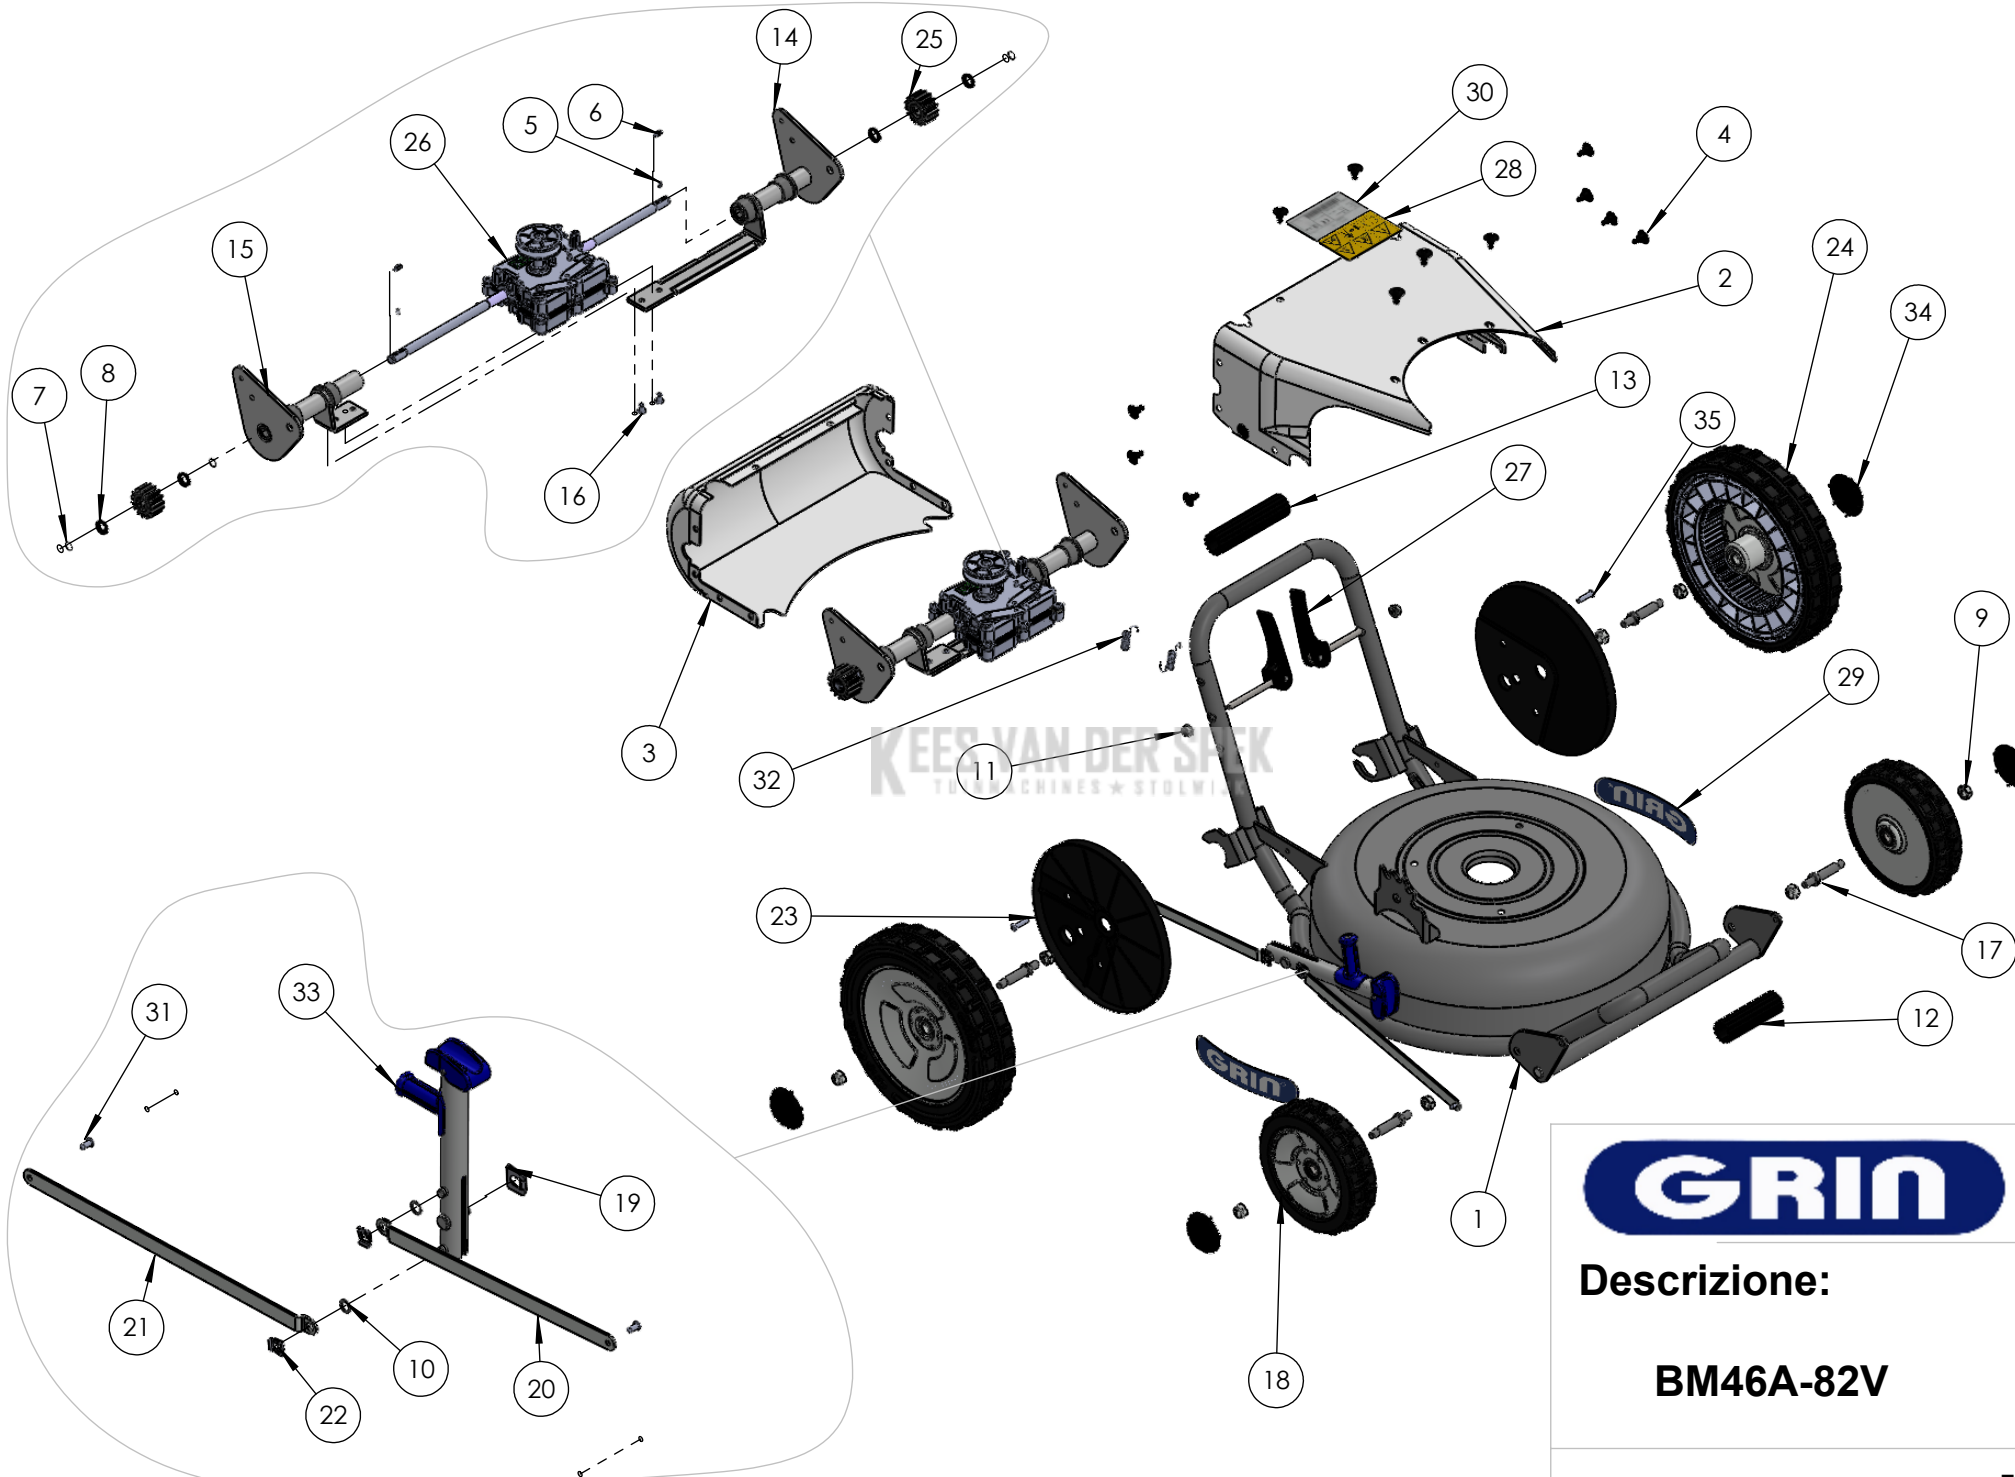

GRIN s.r.l.
Via delle Industrie n°13
23896 Sirtori (LC) - ITALY
Tel. +39.039.955198
Fax. +39.039.8990062
Numero Verde 800.54.38.58
www.mygrin.it
info@mygrin.it

Descrizione:

BM46A-82V

Ref.	Artikelcode	Beschrijving	N°	Pak (st)	NOTE
1	ASM-0036	Chassis PM46	1		
2	PRT-0058	Bovenkant aandrijvingsafdekkap	1		
3	PRT-0060	Achterkant aandrijvingsafdekkap	1		
4	PRT-0150	Bevestigingsclip Aandrijvingsafdekkap	13		
5	PRT-0159	Drukveer 0,5x4,5x7,5 6 Spire Inox 302	2	10	
6	PRT-0157	Spie ISO 773A 5x3x14 Inox	2	10	
7	PRT-0156	Borgveerring DIN 471 12X1	4	10	
8	PRT-0145	Rubber pakking EPDM 19,5x12,5x3	4	10	
9	PRT-0172	Zelfborgende moer DIN 985 M10	8		
10	PRT-0148	Kunststof sluitring [P] Art. 0030812 8,1x14x1	2	10	
11	PRT-0171	Flensmoer DIN 6927 M8-8 2A	2		
12	PRT-0074	Handvatbekleding 25x100	1		
13	PRT-0075	Handvatbekleding 25x130	1		
14	ASM-0129	Linker achteras KIT - PM + glijlager	1		PRT-0139 Zelfsmerende glijlager MFM-2532-20 PRT-0141 Zelfsmerende glijlager GFM-1214-12
15	ASM-0130	Rechter achteras KIT - PM + glijlager	1		PRT-0139 Zelfsmerende glijlager MFM-2532-20 PRT-0141 Zelfsmerende glijlager GFM-1214-12
16	PRT-0175	Structurele blindklinknagel 6,5 x 15	2	10	
17	PRT-0154	Wielas	4		
18	PRT-0275	Wiel GRIP GRIN profiel 181	2		PRT-1345 Wiel Kogellager 12-28-8
19	PRT-0152	Borgveer hoogteverstelling - groot 12 (12 mbo 08)	1	10	
20	PRT-0062	Maaihoogteverstellingsstang voorkant HM46	1		
21	PRT-0063	Maaihoogteverstellingsstang - achterkant - HM46A/PM46	1		
22	PRT-0153	Borgveer hoogteverstelling - klein 8 (8 mbo 08)	2	10	
23	PRT-1131	Wielafdekkap, zwart PP 281	2		
24	PRT-1130	Wiel Grip Grin Profiel 281	2		PRT-1345 Wiel Kogellager 12-28-8
25	PRT-0160	Tandwiel	2		
26	PRT-0137	Pro aandrijving, 2 snelheden, PM	1		
27	ASM-0120	Trillingdempende Stuurboomverstellingshendel	2		
28	PRT-0180	Veiligheidssticker	1		
29	PRT-0183	GRIN maaideksticker	2		
30	PRT-0185	Serial number sticker	1		
31	PRT-0174	Structurele blindklinknagel 4,8 x 14	2	10	
32	PRT-0158	Trekveer 1,5x11x50,3 Inox 302	2	10	
33	ASM-0038	GRIN maaihoogteverstellingshendel	1		
34	PRT-0073	Wieldop, zwart	4	10	
35*	PRT-0178	Blindklinknagel 6,0 x 25	2	10	

De grasmaaiers met PFO-0033 zijn voorzien van ASM-0020 (Linker achteras - PM)

De grasmaaiers met PFO-0033 zijn voorzien van ASM-0016 (Rechter achteras - PM)

KEES VAN DER SPEK
TUINMACHINES * STOLWIJK

De grasmaaiers met PFO-0033 zijn voorzien van PRT-0072 (Wielafdekkap, zwart PP)

De grasmaaiers met PFO-0033 zijn voorzien van PRT-0276 (Wiel GRIP GRIN profiel 235)

* De grasmaaiers met PFO-0033 zijn voorzien van PRT-0173 x2 (Blindklinknagel 4,8 x 14)

Descrizione:

BM46A-82V