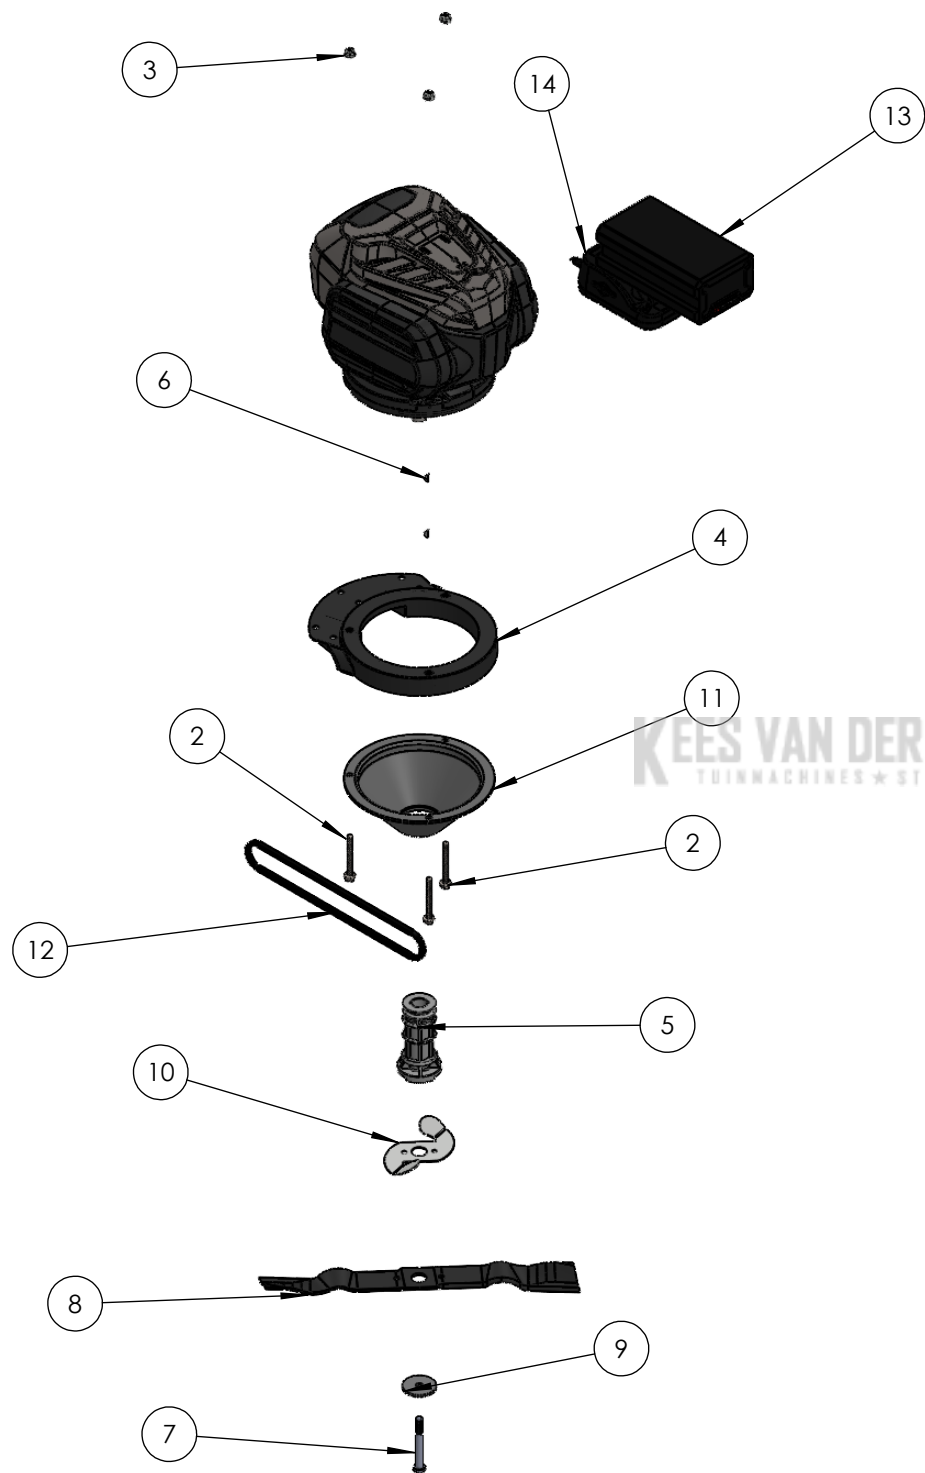

KEES VAN DER SPEK
TUINMACHINES * STOLWIJK

Descrizione:

BM46A-82V

Ref.	Artikelcode	Beschrijving	N°	Pak (st)	NOTE
1	PRT-0852	Powerhead (P0820B)	1		
2	PRT-0191	Motorbevestigingsbout DIN 6921 M8X70	3		
3	PRT-0171	Flensmoer DIN 6927 M8-8 2A	3		
4	ASM-0008	Motorafstandhoudring met inserts	1		
5	ASM-0012	Maimesnaaf aangedreven	1		
6	PRT-0155	Schijfspie DIN 6888 4x6,5	2	10	
7	PRT-0167	Bevestigingsbout maimes TE UNF 3/8 x 3" 1/2	1	10	
8	PRT-0129	46 Maimes	1		
9	PRT-0144	Sluitring 10x50x4 HV200	1	10	
10	PRT-0132	Turbodisc	1		
11	PRT-0121	Motorbeveiligingskegel	1		Besteld te worden ASM-0033 "Motorbeveiligingskegel - kit [zonder motorafstandhoudring] - HM/PM" of ASM-0021 "Motorbeveiligingskegel - complete kit (met motorafstandhoudring) - HM/PM"
12	PRT-0443	Goodyear aandrijfriem ZX 30 760li 780lp	1		
13	PRT-0855	Accu B&S 5Ah	1		
14	PRT-0857	Acculader B&S 4Ah	1		

GRIN s.r.l.
Via delle Industrie n°13
23896 Sirtori (LC) - ITALY
Tel. +39.039 955198
Fax. +39.039 8990082
Numero Verde 800.54.38.58
www.mygrin.it
info@mygrin.it

Descrizione:

BM46A-82V