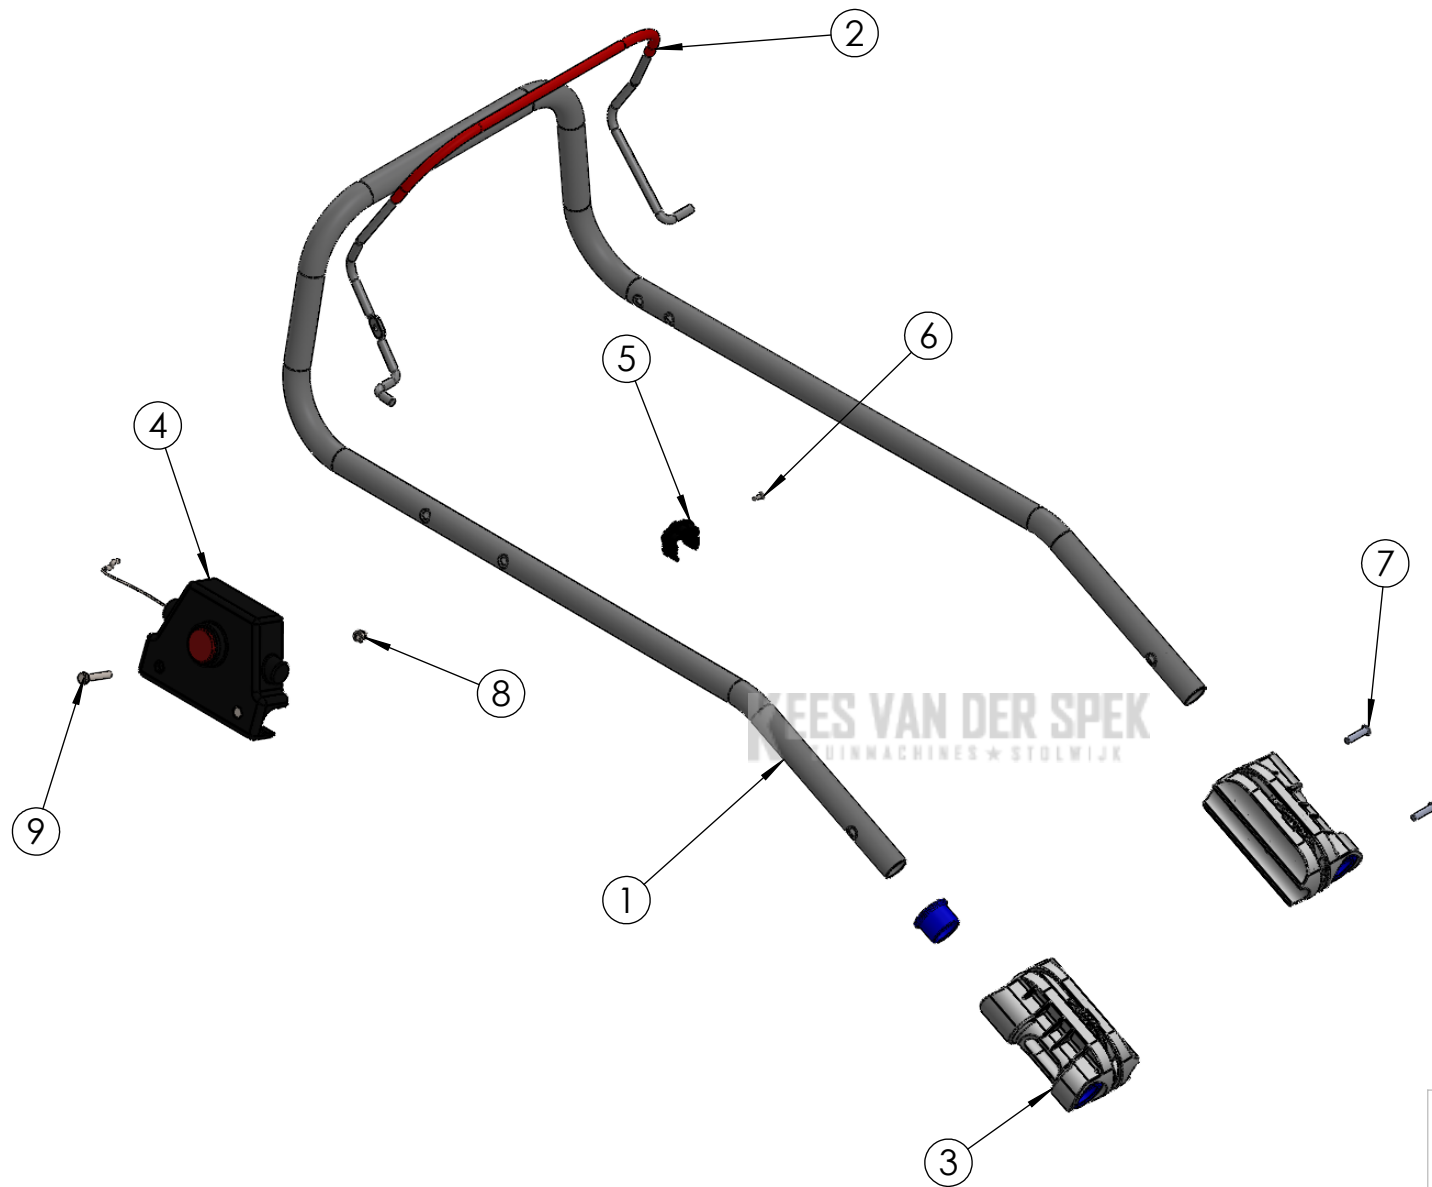

KES VAN DER SPEK
TUINMACHINES * STOLWIJK

GRIN s.r.l.
Via delle Industrie n°13
23896 Sirtori (LC) - ITALY
Tel. +39.039 955198
Fax. +39.039 8950062
Numero Verde 800.54.38.58
www.mygrin.it
info@mygrin.it

Descrizione:

BM46-82V

Ref.	Artikelcode	Beschrijving	N°	Pak (st)	NOTE
1	PRT-0906	Stuurstang BM46-82V	1		
2	PRT-0907	Rode rembeugel (rechts)	1		
3	ASM-0119	Trillingdempende Stuurboomverstelling KIT (int + ext+ 2 inserts)	2		PRT-1329 Trillingsdemping Bus
4	PRT-0858	Switchbox (80022866)	1		
5	PRT-0102	Kabelgeleideklem	1		
6	PRT-0190	Zelftappende schroef TS 3.9X13 DIN7982 Inox	1		
7	PRT-0178	Blindklinknagel 6,0 x 25	4	10	
8	PRT-0997	Blind Moer M6	2		
9	PRT-0996	Leeft M6x35	2		

KEES VAN DER SPEK
TUINMACHINES ★ STOLWIJK

GRIN s.r.l.
Via delle Industrie n°13
23896 Sirtori (LC) - ITALY
Tel. +39.039 955198
Fax. +39.039 8990082
Numero Verde 800.54.38.58
www.mygrin.it
info@mygrin.it

Descrizione:

BM46-82V