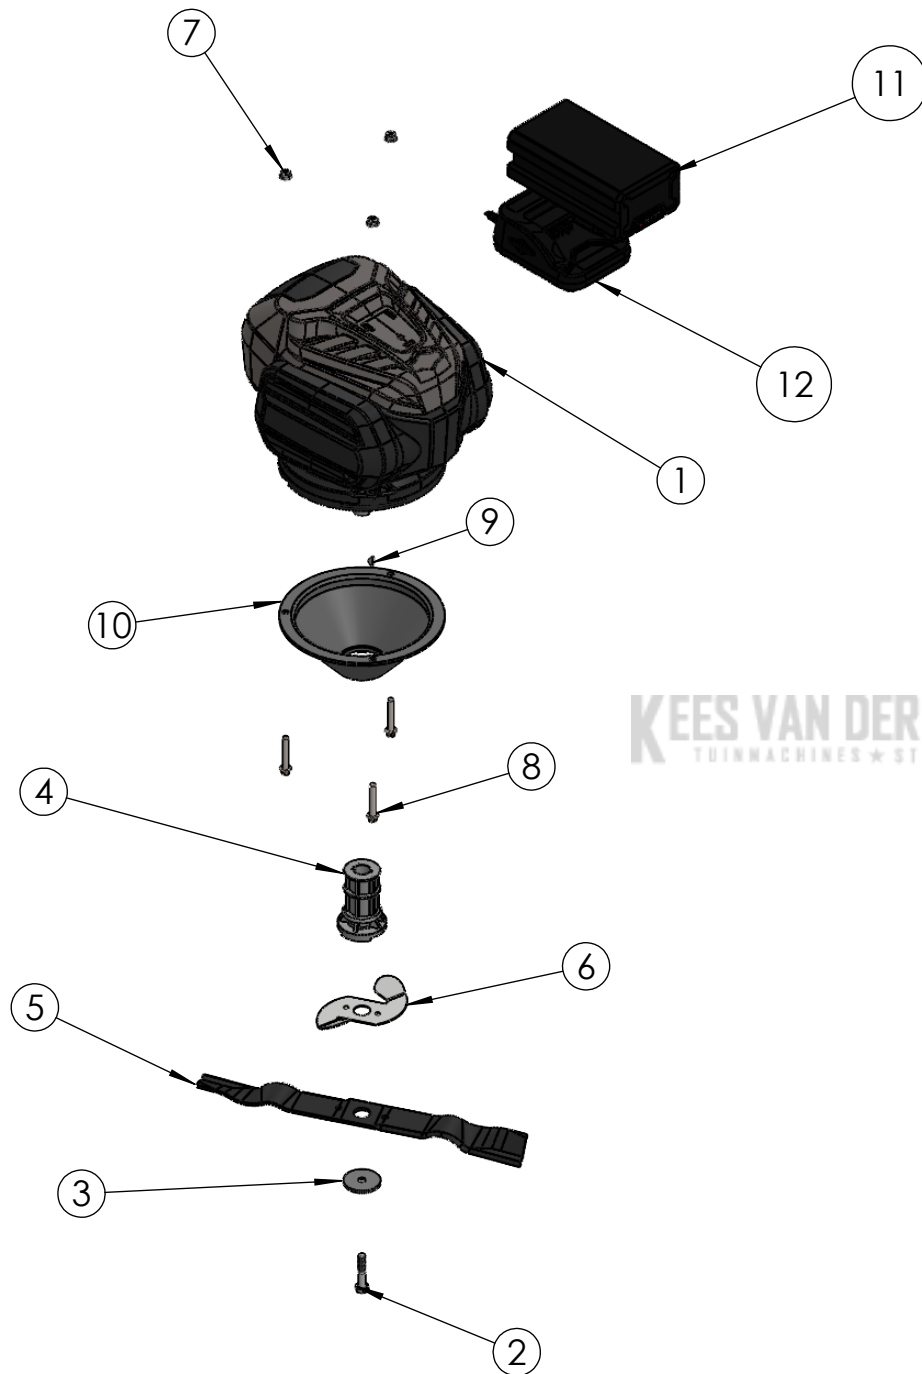

KES VAN DER SPEK
TUINMACHINES * STOLWIJK

GRIN s.r.l.
Via delle Industrie n°13
23896 Sirtori (LC) - ITALY
Tel. +39.039 955198
Fax. +39.039 8950062
Numero Verde 800.54.38.58
www.mygrin.it
info@mygrin.it

Descrizione:

BM46-82V

Ref.	Artikelcode	Beschrijving	N°	Pak (st)	NOTE
1	PRT-0852	Powerhead (P0820B)	1		
2	PRT-0166	Bevestigingsbout maimes TE UNF 3/8 x 2"	1	10	
3	PRT-0144	Sluitring 10x50x4 HV200	1	10	
4	PRT-0133	Maimesnaaf duwmodel	1		
5	PRT-0129	46 Maimes	1		
6	PRT-0132	Turbodisc	1		
7	PRT-0171	Flensmoer DIN 6927 M8-8 2A	3		
8	PRT-0874	TE flensbout M8x50	3		
9	PRT-0155	Schijfspie DIN 6888 4x6,5	2	10	
10	PRT-0121	Motorbeveiligingskegel	1		
11	PRT-0855	Accu B&S 5Ah	1		
12	PRT-0857	Acculader B&S 4Ah	1		

KEES VAN DER SPEK
TUINMACHINES ★ STOLWIJK

GRIN s.r.l.
Via delle Industrie n°13
23896 Sirtori (LC) - ITALY
Tel. +39.039 955198
Fax. +39.039 8990082
Numero Verde 800.54.38.58
www.mygrin.it
info@mygrin.it

Descrizione:

BM46-82V