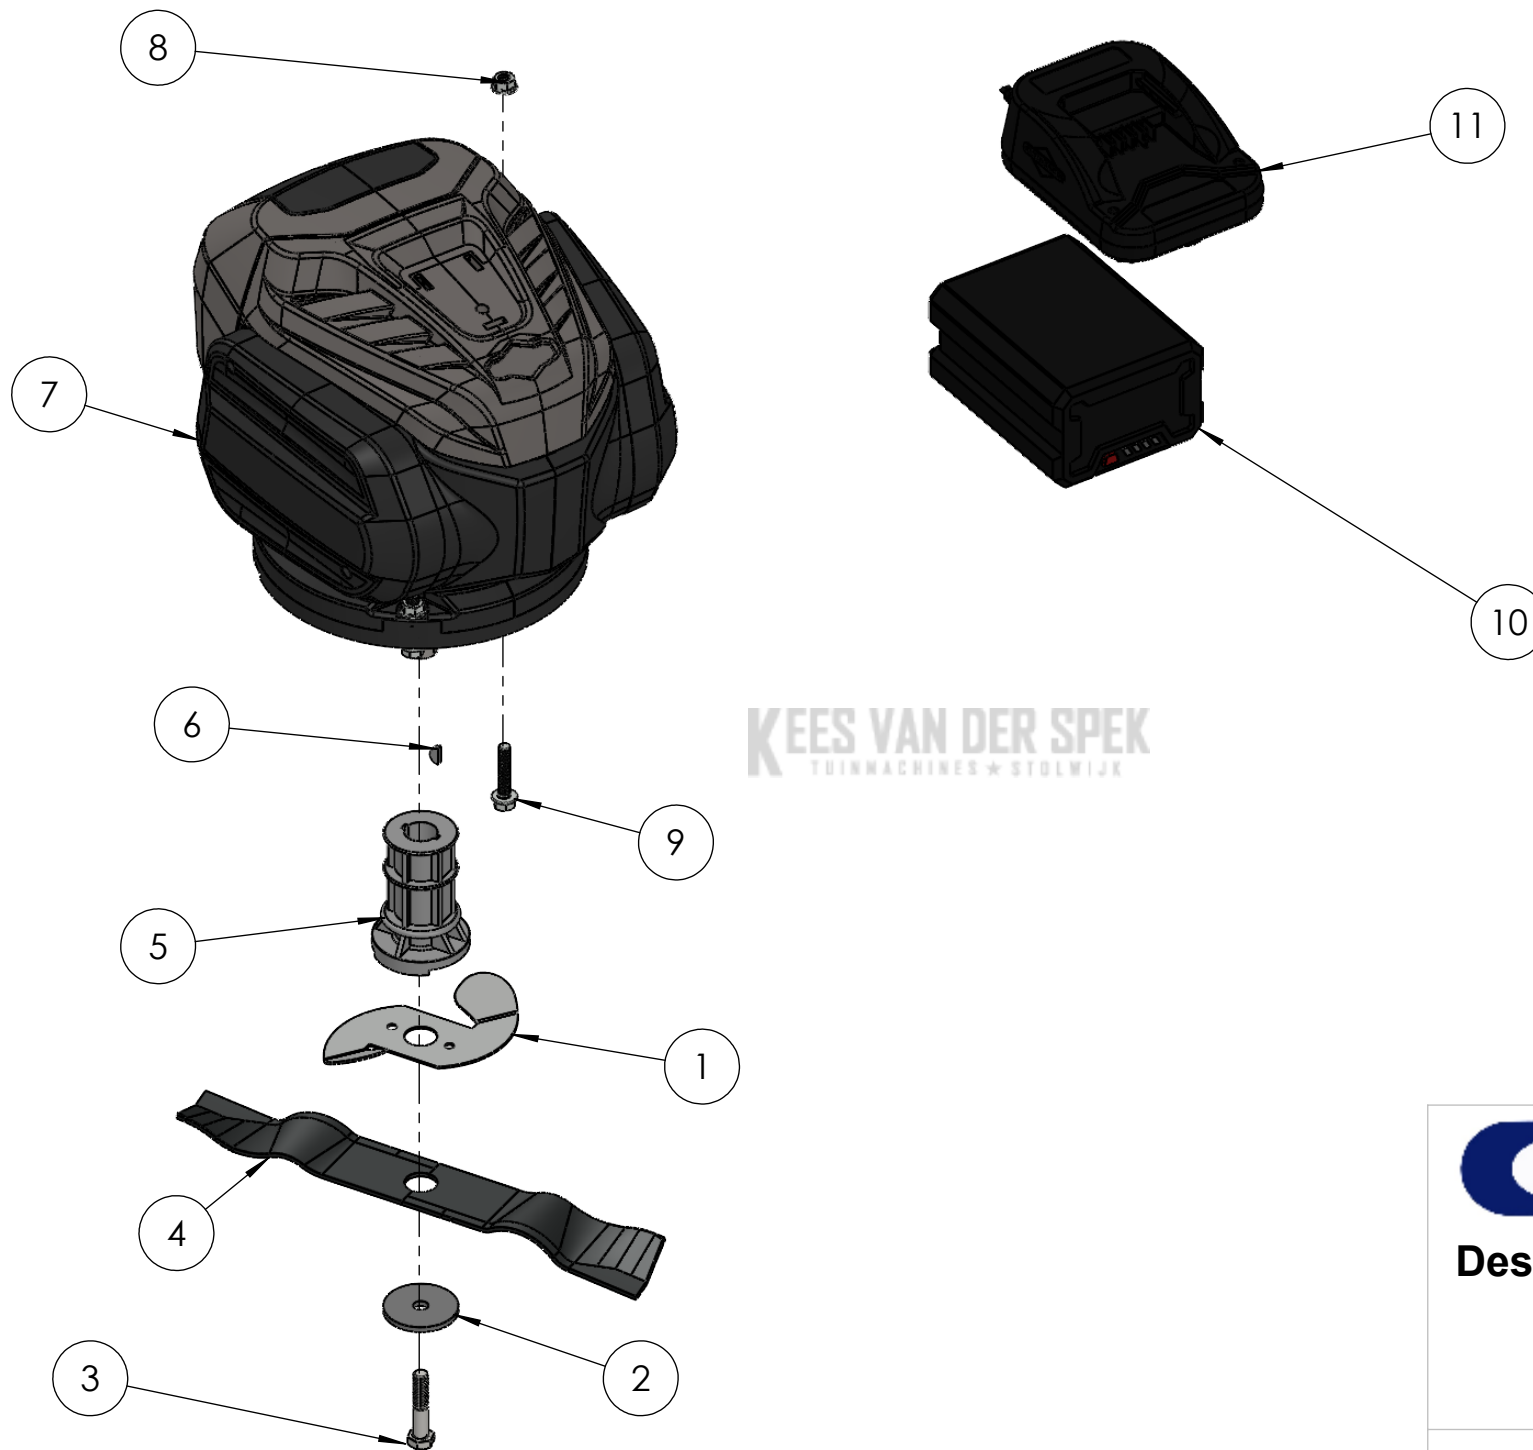

KEES VAN DER SPEK
TUINMACHINES * STOLWIJK

GRIN s.r.l.
Via delle Industrie n°13
23896 Sirtori (LC) - ITALY
Tel. +39.039 955198
Fax. +39.039 8950062
Numero Verde 800.54.38.58
www.mygrin.it
info@mygrin.it

Descrizione:

BM37-82V

Ref.	Artikelcode	Beschrijving	N°	Pak (st)	NOTE
1	PRT-0132	Turbodisc	1		
2	PRT-0144	Sluistring 10x50x4 HV200	1	10	
3	PRT-0166	Bevestigingsbout maimes TE UNF 3/8 x 2"	1	10	
4	PRT-0131	37 Maimes	1		
5	PRT-0133	Maimesnaaf duwmodel	1		
6	PRT-0155	Schijfspie DIN 6888 4x6,5	1	10	
7	PRT-0852	Powerhead (P0820B)	1		
8	PRT-0171	Flensmoer DIN 6927 M8-8 2A	3		
9	PRT-0252	Motorbevestigingsbout DIN 6921 M8X40	3		
10	PRT-0853	Accu B&S 2Ah	1		
11	PRT-0857	Acculader B&S 4Ah	1		

Kees van der Spek
TUWMACHINES * STOLWIJK

Descrizione:

BM37-82V