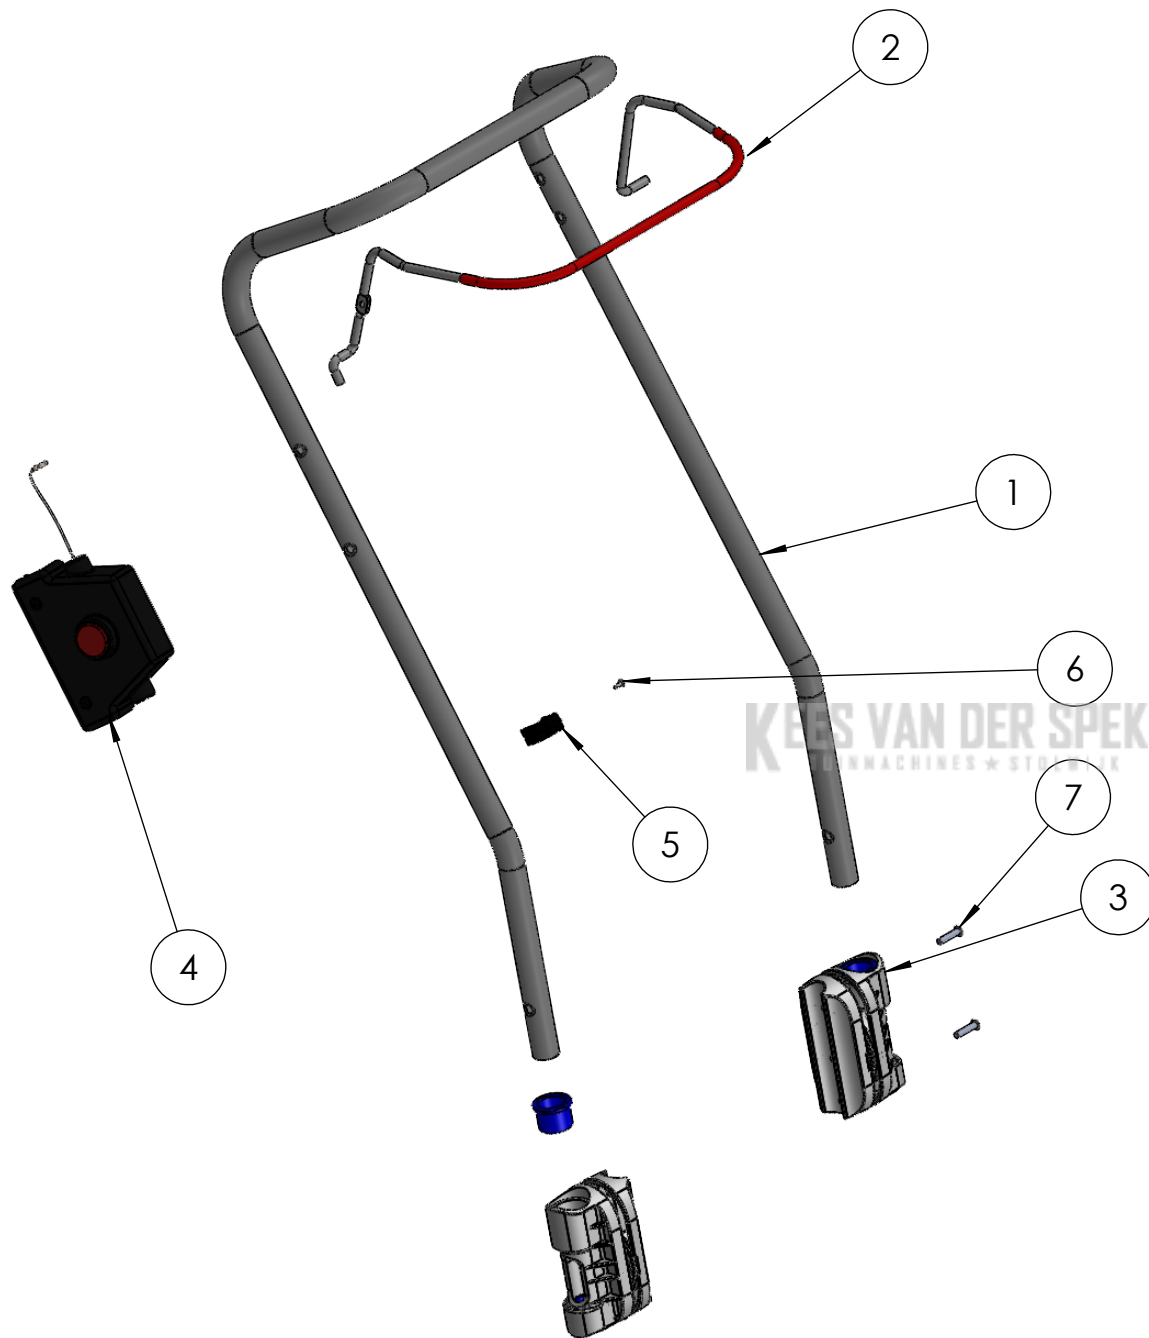

GRIN s.r.l.
Via delle Industrie n°13
23896 Sirtori (LC) - ITALY
Tel. +39.039 955198
Fax. +39.039 8990082
Numero Verde 800.54.38.58
www.mygrin.it
info@mygrin.it

Descrizione:

BM37-82V

Ref.	Artikelcode	Beschrijving	N°	Pak (st)	NOTE
1	PRT-0906	Stuurstang BM46-82V	1		
2	PRT-0907	Rode rembeugel (rechts)	1		
3	ASM-0119	Trillingdempende Stuurboomverstelling KIT (int + ext+ 2 inserts)	2		PRT-1329 Trillingsdemping Bus
4	PRT-0858	Switchbox (80022866)	1		
5	PRT-0102	Kabelgeleideklem	1		
6	PRT-0190	Zelftappende schroef TS 3.9X13 DIN7982 Inox	1		
7	PRT-0178	Blindklinknagel 6,0 x 25	4	10	

KEES VAN DER SPEK
TUINMACHINES ★ STOLWIJK

GRIN s.r.l.
Via delle Industrie n°13
23896 Sirtori (LC) - ITALY
Tel. +39.039 955198
Fax. +39.039 8990062
Numero Verde 800.54.38.58
www.mygrin.it
info@mygrin.it

Descrizione:

BM37-82V