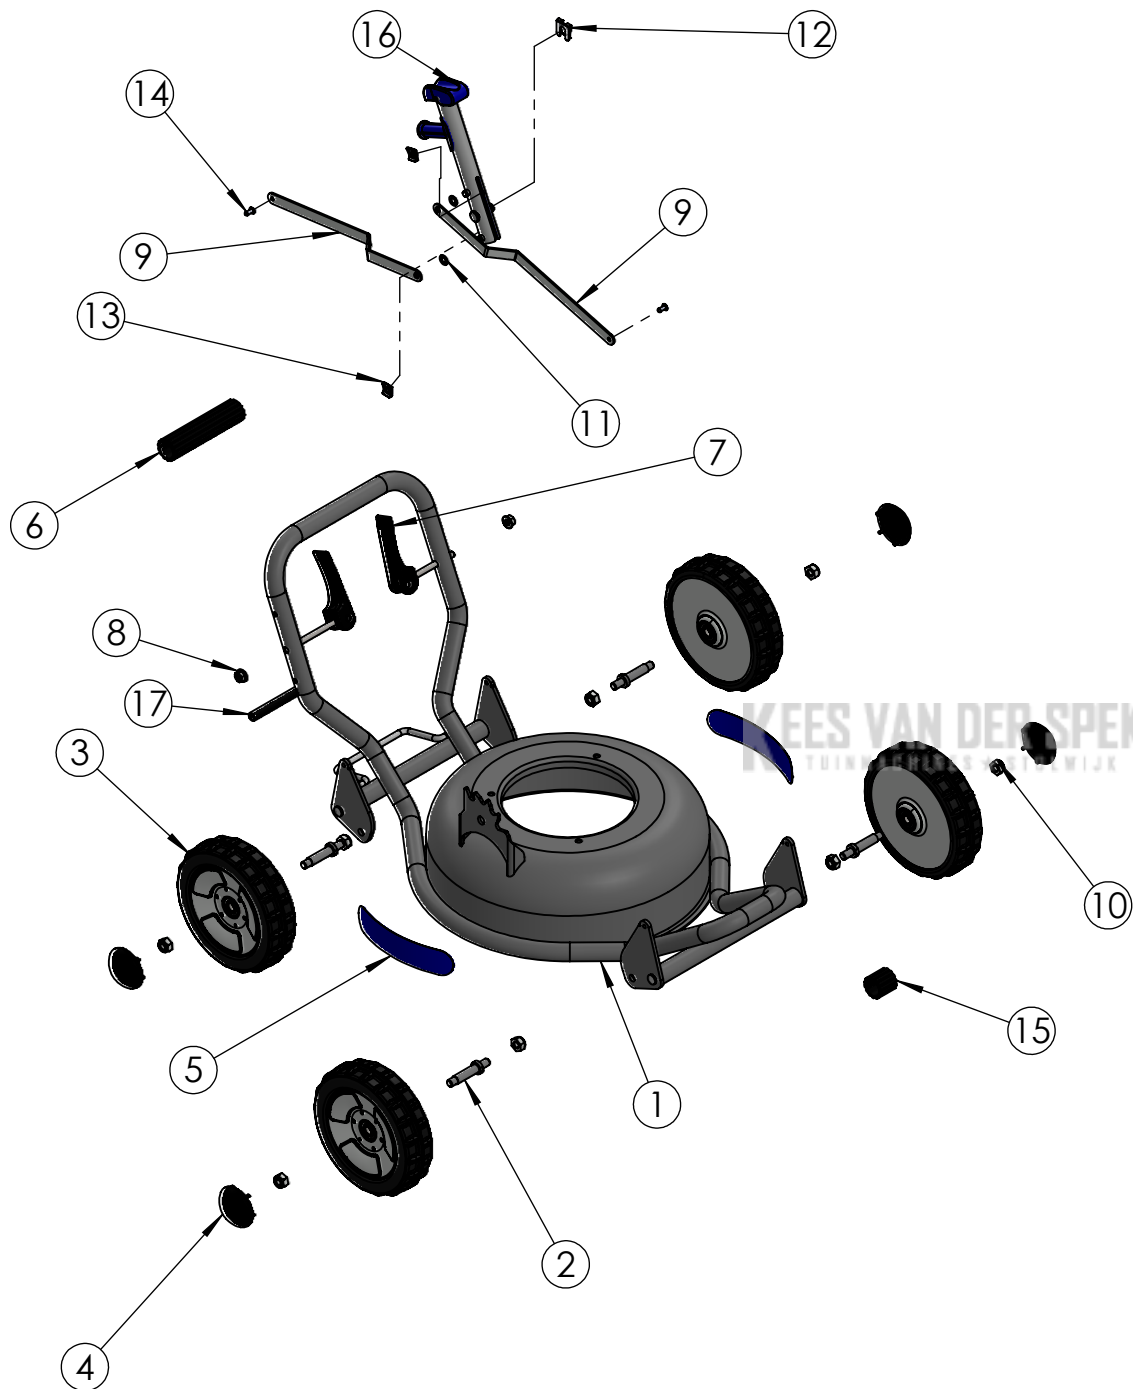

BM37-82V

GRIN s.r.l.
 Via delle Industrie n°13
 23896 Sirtori (LC) - ITALY
 Tel. +39.039 955198
 Fax. +39.039 8990062
 Numero Verde 800.54.38.58
 www.mygrin.it
 info@mygrin.it

Descrizione:

BM37-82V

Ref.	Artikelcode	Beschrijving	N°	Pak (st)	NOTE
1	ASM-0035	Chassis HM37	1		
2	PRT-0154	Wielas	4		
3	PRT-0275	Wiel GRIP GRIN profiel 181	4		PRT-1345 Wiel Kogellager 12-28-8
4	PRT-0073	Wieldop, zwart	4	10	
5	PRT-0183	Grinaufkleber	2		
6	PRT-0075	Handvatbekleding 25x130	1		
7	ASM-0120	Trillingdempende Stuurboomverstellingshendel	2		
8	PRT-0171	Flensmoer DIN 6927 M8-8 2A	2		
9	PRT-0442	Hoogteverstellingsstangen voor + achter HM37	2		
10	PRT-0172	Zelfborgende moer DIN 985 M10	8		
11	PRT-0148	Kunststof sluitring [P] Art. 0030812 8,1x14x1	2	10	
12	PRT-0152	Borgveer hoogteverstelling - groot 12 (12 mbo 08)	1	10	
13	PRT-0153	Borgveer hoogteverstelling - klein 8 (8 mbo 08)	2	10	
14	PRT-0174	Structurele blindklinknagel 4.8 x 14	2	10	
15	PRT-0846	Handvatbekleding 25x30	1		
16	ASM-0038	GRIN macihoogteverstellingshendel	1		
17	PRT-1347	Handvatbekleding 8x110	1		