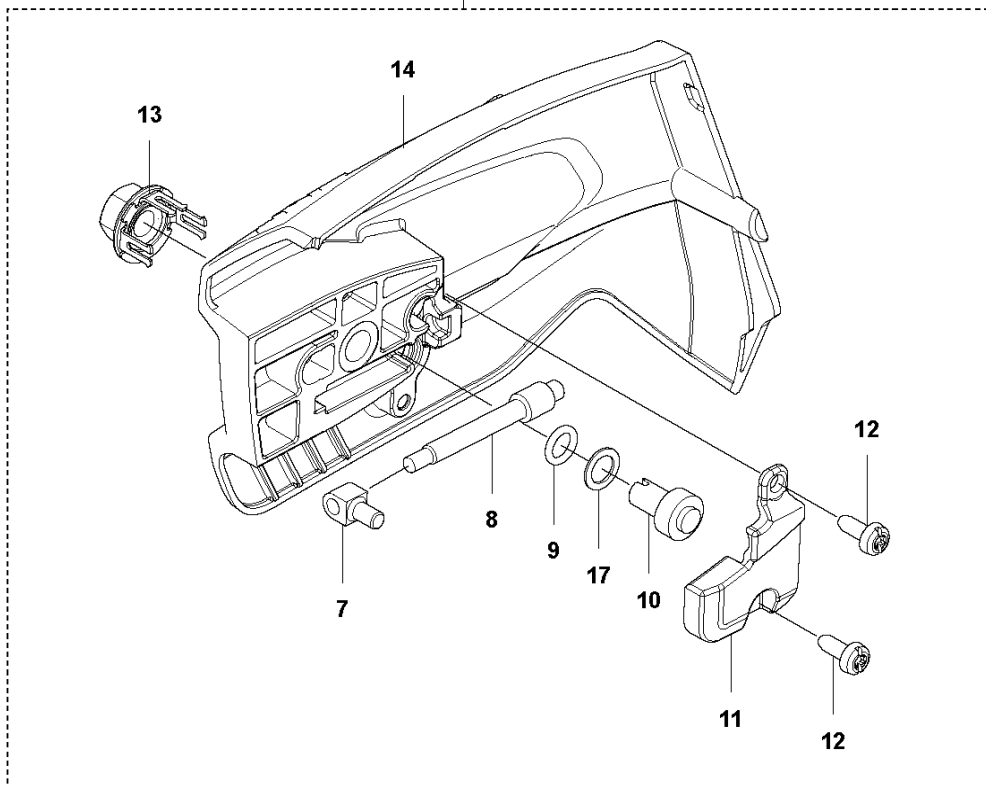

KEES VAN DER SPEK
TUINMACHINES * STOLWIJK