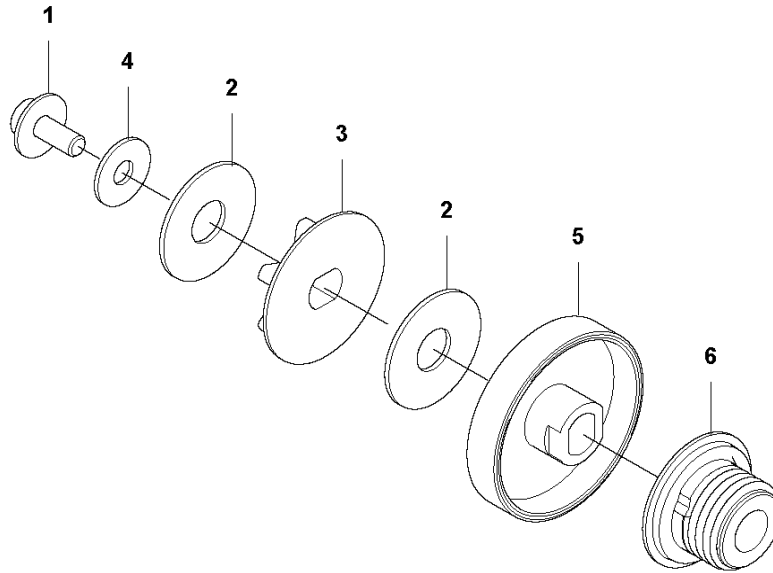

B T540iXP
CLUTCH