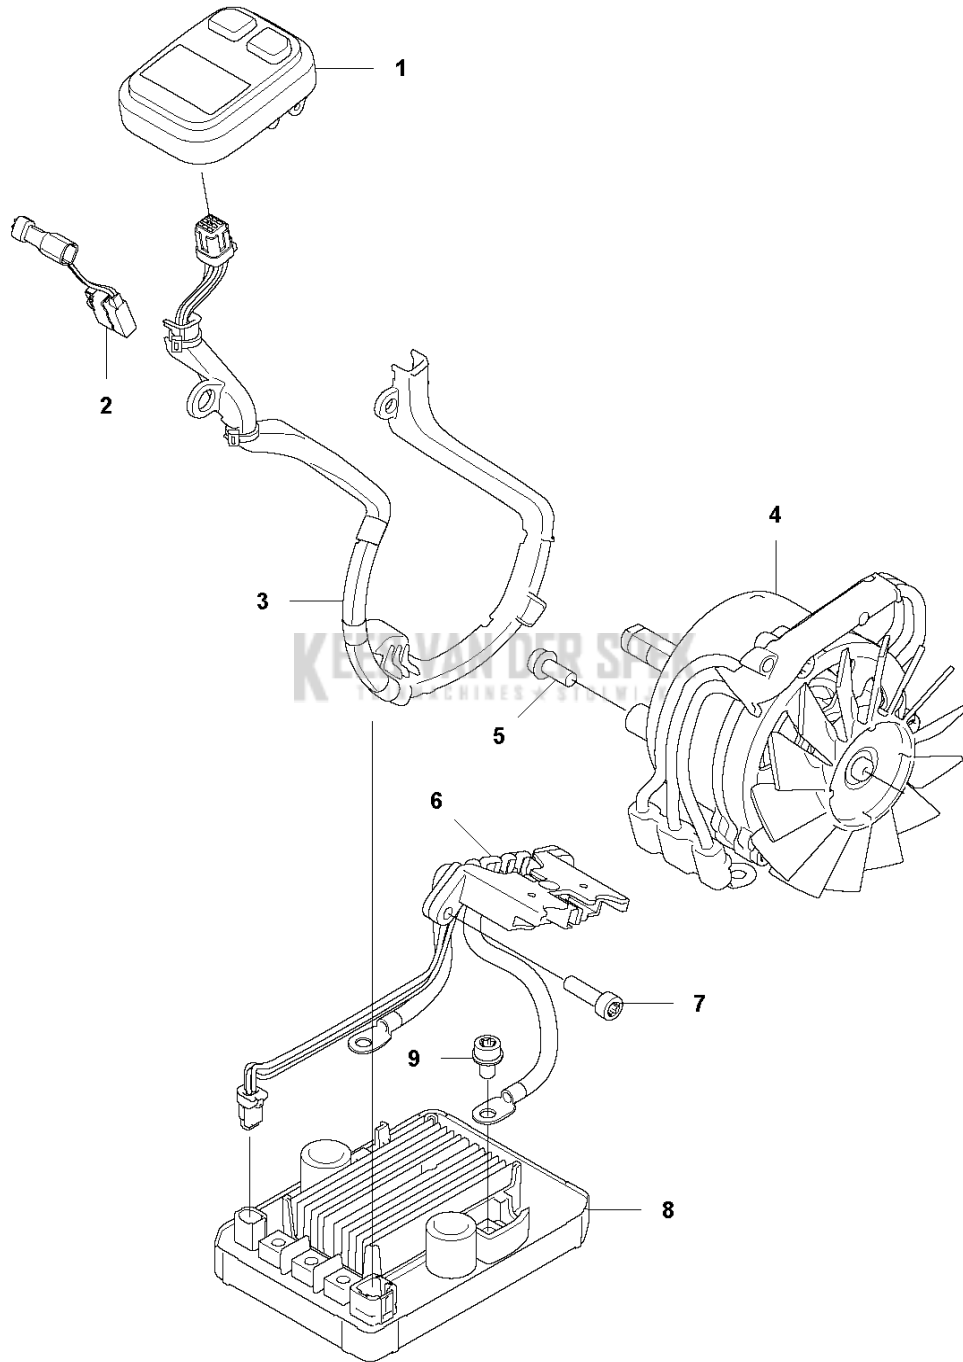

D T540iXP
ELECTRIC

CHAIN SAWS

PXM_REF	PXM_PARTNO	DESCRIPTION	PXM_REMARK	QTY
1	592647901	CONTROLE PANEEL	Small with BT	1
2	593954101	MICRO SCHAKELAAR		1
3	593714901	BEKABELING COMPL.		1
4	598402301	MOTOR COMPL.		1
5	525755105	SCHROEF ITXSCFM		3
6	593083801	BEKABELING COMPL.		1
7	580292901	SCREW ITXSCT		2
8	598858901	BESTURINGSEENHEID		1
9	525755107	SCHROEF ITXSCFM		5