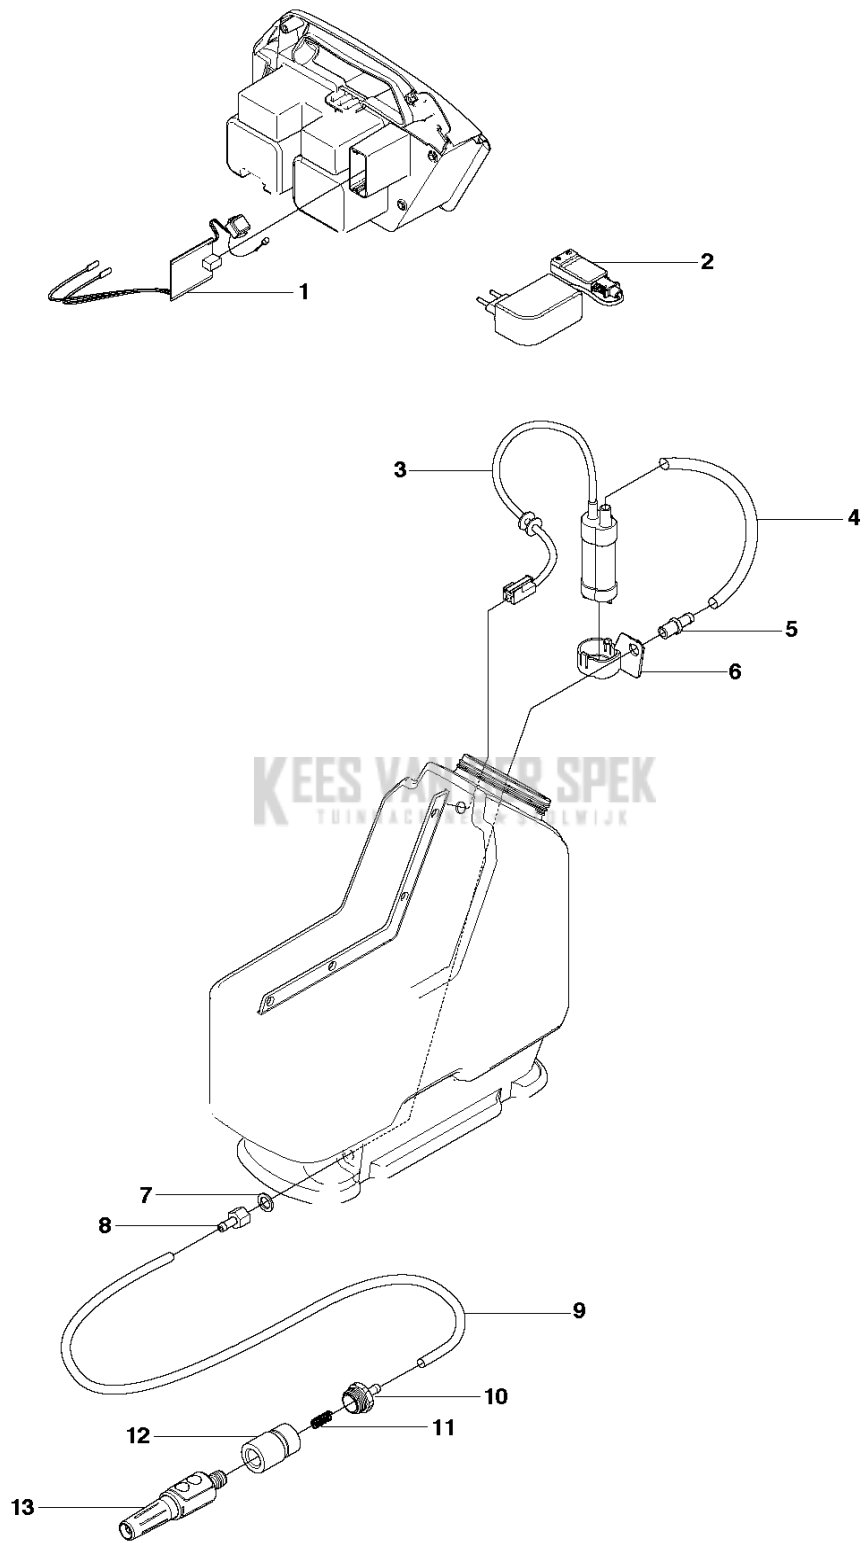

HUSQVARNA - SPARE PARTS CATALOG

ACCESSORIES AND TOOLS: WT 15

KEES VAN DER SPEK
TUINMACHINES ★ STOLWIJK

Sparepartslist

SPAREPARTSLIST

ACCESSORIES AND TOOLS

WT 15

B WT15

ACCESSORIES AND TOOLS

PXM_REF	PXM_PARTNO	DESCRIPTION	PXM_REMARK	QTY
1	577064301	PRINTPLAAT COMPL.		1
2	505142801	OPLADER	EU	1
2	505142802	OPLADER	USA	1
2	505142803	OPLADER	AUS	1
2	505142804	OPLADER	UK	1
2	505142805	OPLADER	JAPAN	1
3	577065201	POMP		1
4	577064101	SLANG	0,35m	1
5	510243001	NIPPEL		1
6	505143701	BEVESTIGING		1
7	510242901	O-RING		1
8	510243201	NIPPEL		1
9	525406202	SLANG	3,2m	1
10	505143801	SLANGAANSLUITING		1
11	516043101	VEER		1
12	503266003	KOPPELSTUK		1
13	522673101	SPROEIER		1

ACCESSORIES AND TOOLS

PXM_REF	PXM_PARTNO	DESCRIPTION	PXM_REMARK	QTY
1	505143001	GESP		1
2	522941601	DEKSEL	Incl. 3 - 6	1
3	522446901	AS		1
4	522980001	PLAATJE		1
5	544933101	PLAATJE		1
6	577064501	STICKER		1
7	522941701	HENDEL	Incl. 4 - 6	1
8	505142701	DEKSEL		1
9	522941801	NAAFDOOP	Incl. 10	1
10	510242701	O-RING		1
11	576637201	WATERTANK		1
12	522535801	DOORVOER		1
13	505143201	BASE		1
14	505143301	BASE		1
15	503215420	SCREW ITXSCT		10
16	505142301	HENDEL		1
17	504909425	SCREW ITXSCT		2
18	505143101	ACCU		1