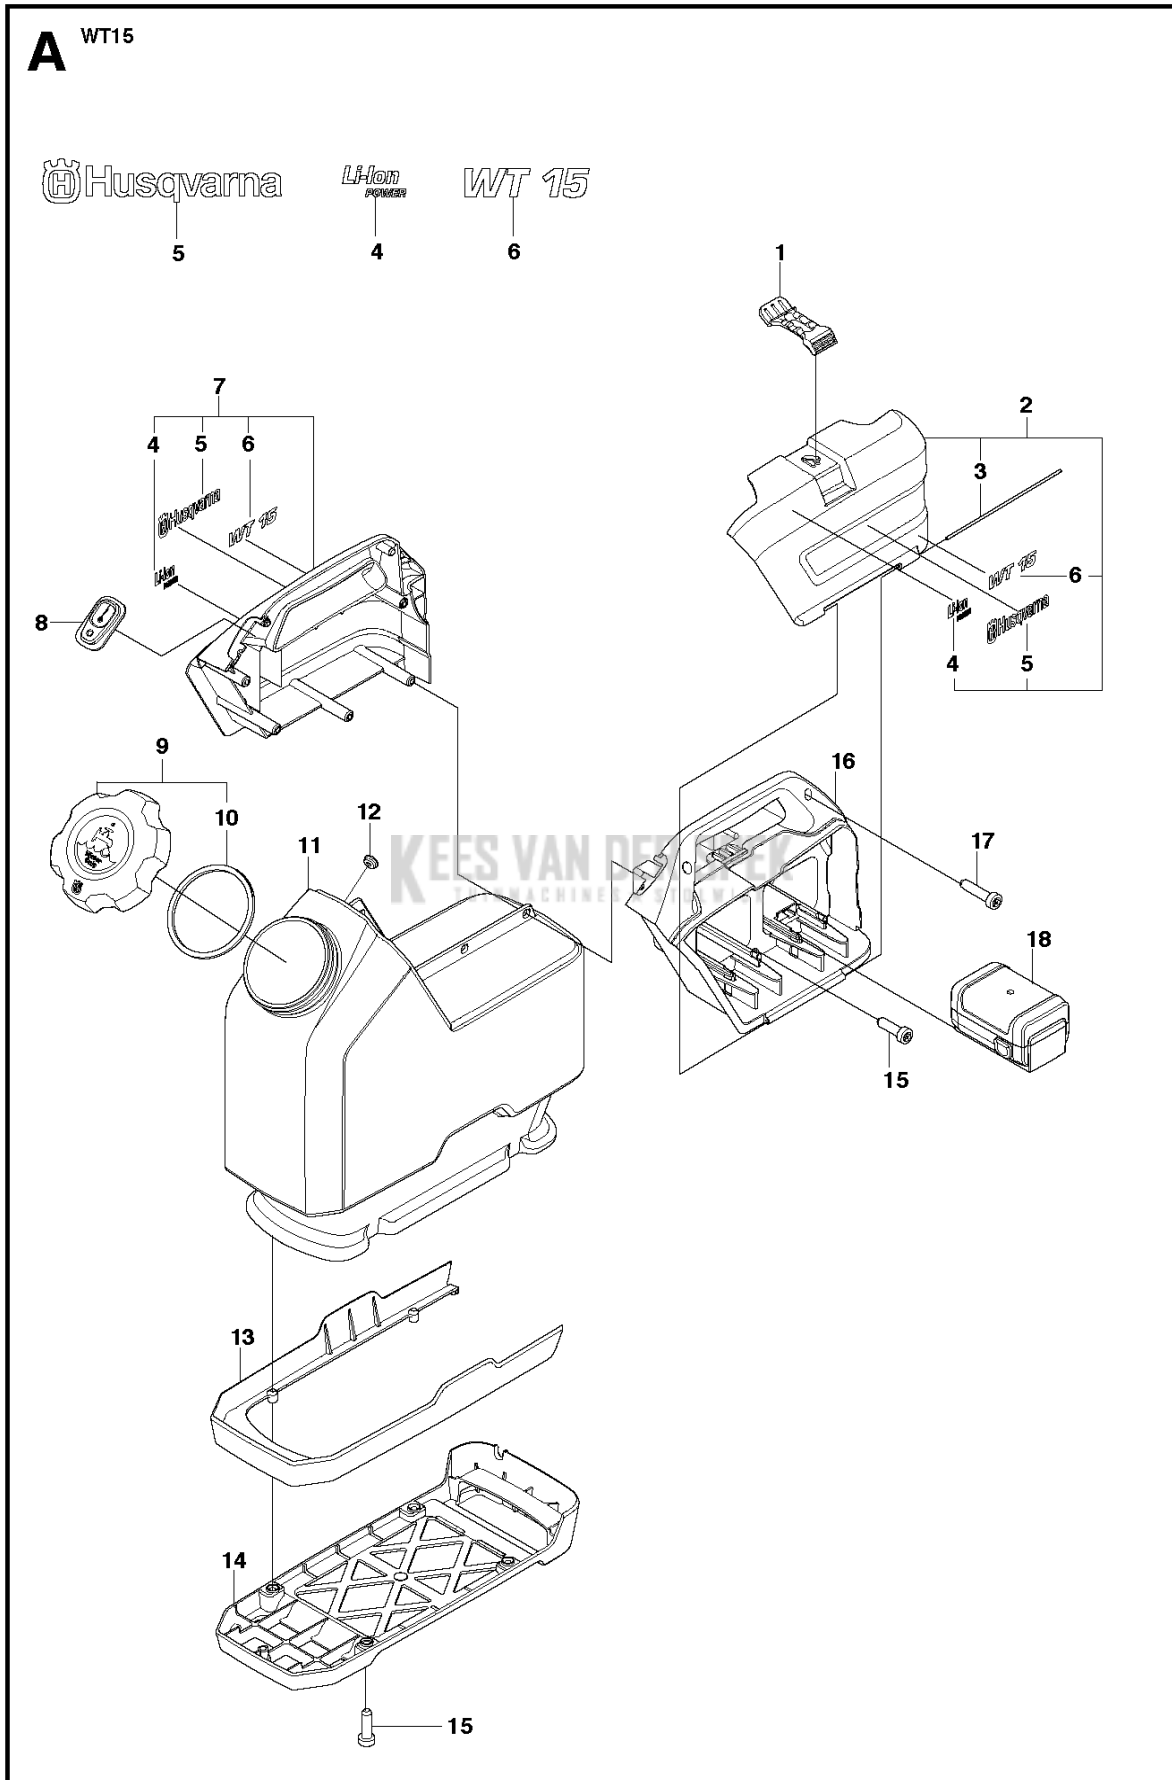

HUSQVARNA - SPARE PARTS CATALOG

ACCESSORIES AND TOOLS: WT 15

KEES VAN DER SPEK
TUINMACHINES ★ STOLWIJK

Sparepartslist

SPAREPARTSLIST

ACCESSORIES AND TOOLS

WT 15

B WT15

ACCESSORIES AND TOOLS

PXM_REF	PXM_PARTNO	DESCRIPTION	PXM_REMARK	QTY
1	577064301	PRINTPLAAT COMPL.		1
2	505142801	OPLADER	EU	1
2	505142802	OPLADER	USA	1
2	505142803	OPLADER	AUS	1
2	505142804	OPLADER	UK	1
2	505142805	OPLADER	JAPAN	1
3	577065201	POMP		1
4	577064101	SLANG	0,35m	1
5	510243001	NIPPEL		1
6	505143701	BEVESTIGING		1
7	510242901	O-RING		1
8	510243201	NIPPEL		1
9	525406202	SLANG	3,2m	1
10	505143801	SLANGAANSLUITING		1
11	516043101	VEER		1
12	503266003	KOPPELSTUK		1
13	522673101	SPROEIER		1

ACCESSORIES AND TOOLS

PXM_REF	PXM_PARTNO	DESCRIPTION	PXM_REMARK	QTY
1	505143001	GESP		1
2	522941601	DEKSEL	Incl. 3 - 6	1
3	522446901	AS		1
4	522980001	PLAATJE		1
5	544933101	PLAATJE		1
6	577064501	STICKER		1
7	522941701	HENDEL	Incl. 4 - 6	1
8	505142701	DEKSEL		1
9	522941801	NAAFDOOP	Incl. 10	1
10	510242701	O-RING		1
11	576637201	WATERTANK		1
12	522535801	DOORVOER		1
13	505143201	BASE		1
14	505143301	BASE		1
15	503215420	SCREW ITXSCT		10
16	505142301	HENDEL		1
17	504909425	SCREW ITXSCT		2
18	505143101	ACCU		1