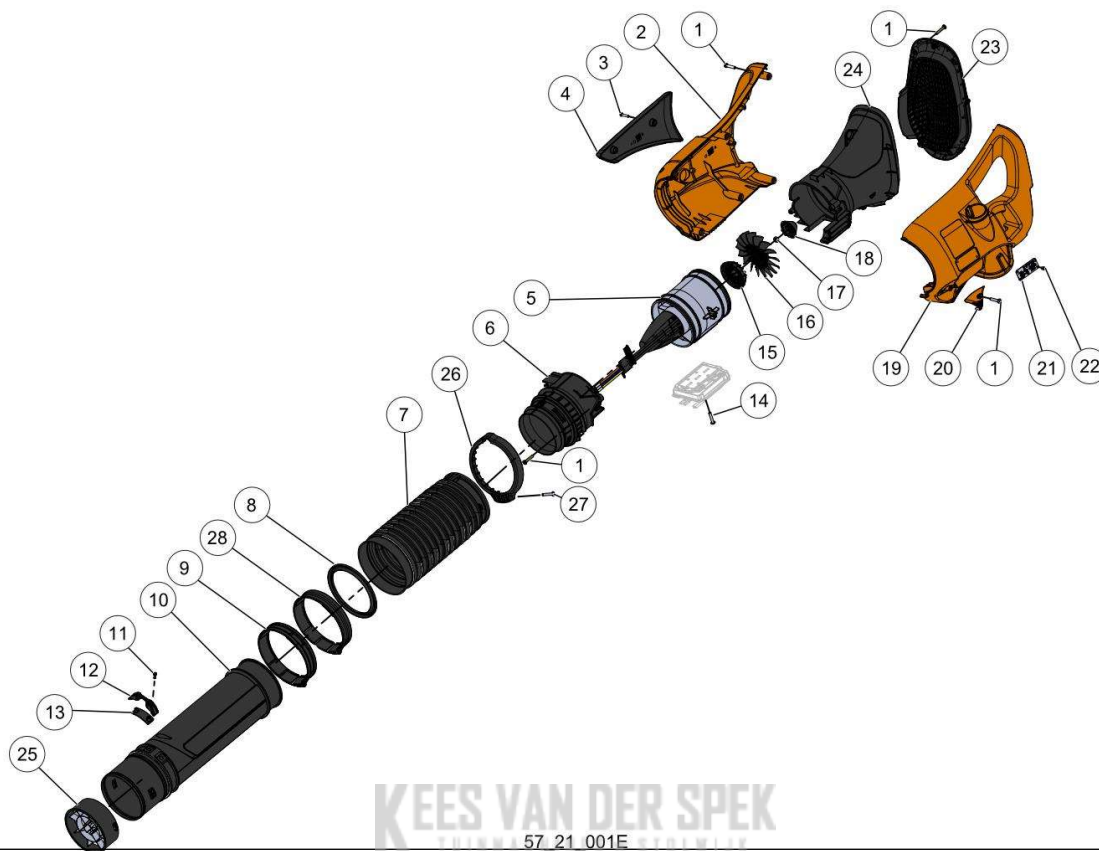

Website www.pellenc.com

Vervangonderdelen *Mechanisch*

nr.	Artikelnumm	Beschrijving	Hoe	Opmerkingen
1	121477	SCHROEF DELTA PT WN5452 50-25	32	KIT B*
2	148529		1	KIT B*
3	131837	LOT VAN 20 DELTA PT SCHROEVEN	8	KIT B*
4	148533	STOOTRAND - BP	1	KIT B*
5	156926	COMPLETE TURBINE- lage druk	1	
6	148531	UITLAAT - BP	1	
7	146008	SLANG - BP	1	
8	158962		1	
9	148555	KLEMRING - BP	1	
10	156941	HOOFDBLAASPIJP	1	
11	73848	SCHROEF DELTA PT WN5452 40X12	2	
12	148615	OPBERGRING - BP	1	
13	148616	INZET OPBERGRING - BP	1	
14	111528		4	
15	148564		1	KIT A*
16	148562		1	KIT A*
17	11241	ECROU FREIN H M6 INOX	1	KIT A*
18	148575		1	KIT A*
19	148528		1	KIT B
20	148532		1	
21	148566		1	
22	114302		2	KIT B
23	148527	GRILL - BP	1	

Kees van der Spek
57_21_004A

nr.	Artikelnumm	Beschrijving	Hoe	Opmerkingen
1	132242		2	
2	148538	SCHOUDERBAND LINKS	1	
3	148617	OPBERGHAAK - BP	1	
4	148539	SCHOUDERBAND RECHTS	1	
5	73207	SCHROEF DELTA PT WN5451 50-30 ZN	2	
6	121477	SCHROEF DELTA PT WN5452 50-25	30	
7	118403		4	KIT A
8	148537	CEINTURE DRAAGHARNAS - BP	1	
9	158395	DRAAGBEHUIZING	1	
10	148536	ACCUSTEUN - BP	1	
11	148543		1	
12	148545	AFDICHTING SPIL ONDER - BP	1	
13	148546	VOET VERVOER - BP	1	
14	148542	VOET VERVOER - BP	1	
15	148544	AFDICHTING SPIL BOVEN - BP	1	
16	148541	AFSTELBAND SCHOUDERBAND - BP	1	
17	118404		1	KIT A
A	154702	HARNAS ACCU 250 >=2022	1	