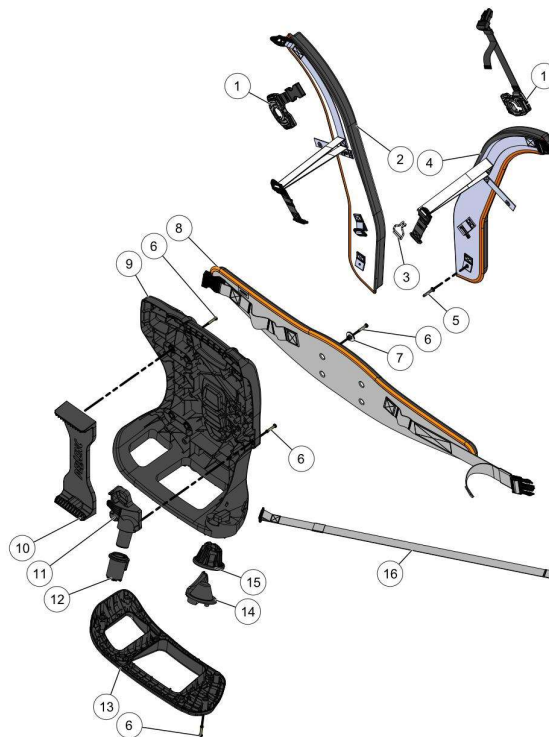

Website www.pellenc.com

Vervangonderdelen *Mechanisch*

nr.	Artikelnumm	Beschrijving	Hoe	Opmerkingen
1	121477	SCHROEF DELTA PT WN5452 50-25	32	KIT B*
2	148529		1	KIT B*
3	131837	LOT VAN 20 DELTA PT SCHROEVEN	8	KIT B*
4	148533	STOOTRAND - BP	1	KIT B*
5	156926	COMPLETE TURBINE- lage druk	1	
6	148531	UITLAAT - BP	1	
7	146008	SLANG - BP	1	
8	158962		1	
9	148555	KLEMRING - BP	1	
10	156941	HOOFDBLAASPIJP	1	
11	73848	SCHROEF DELTA PT WN5452 40X12	2	
12	148615	OPBERGRING - BP	1	
13	148616	INZET OPBERGRING - BP	1	
14	111528		4	
15	148564		1	KIT A*
16	148562		1	KIT A*
17	11241	ECROU FREIN H M6 INOX	1	KIT A*
18	148575		1	KIT A*
19	148528		1	KIT B
20	148532		1	
21	148566		1	
22	114302		2	KIT B
23	148527	GRILL - BP	1	

24	148530	INLAAT - BP	1
25	148625	TOEGANGS- EN	1
26	148571	KLEMRING GEREEDSCHAP - BP	1
27	162828		1
28	148554	DRAAIBUS - BP	1
A	159680	KIT PROPELLER - BP	1
B	159681	KIT GEREEDSCHAPSKAPPEN - BP	1

nr.	Artikelnumm	Beschrijving	Hoe	Opmerkingen
1	131837	LOT VAN 20 DELTA PT SCHROEVEN	1	
2	148586	KAP RECHTS OVERMOLDED HMI - BP	1	
3	80883	SCHROEF CBX M5-35 Z	1	
4	148557	VOET RECHTS HMI - BP	32	
5	65800		1	
6	148558	RING-KANAALFLENS	8	
7	148556	VOET LINKS HMI -BP	1	
8	148560	PIN MET SCHROEFDRAAD - BP	1	
9	148559	HENDEL - BP	1	
10	148597	ONTLAADONDERDEEL HMI - BP	1	
11	132977		1	KIT A
12	148606		2	KIT A
13	148594		1	KIT A
14	148595	PLATTE VEER HMI - BP	1	
15	148590	GLAS HMI-LED - BP	1	
16	148592	SELECTIEKNOP HMI - BP	1	
17	156940	KAP LINKS HMI VOORGEMONTEERD -	1	
18	148593	HEFBOOM HMI - BP	1	
A	156933	HENDEL HMI VOORGEMONTEERD - BP	1	