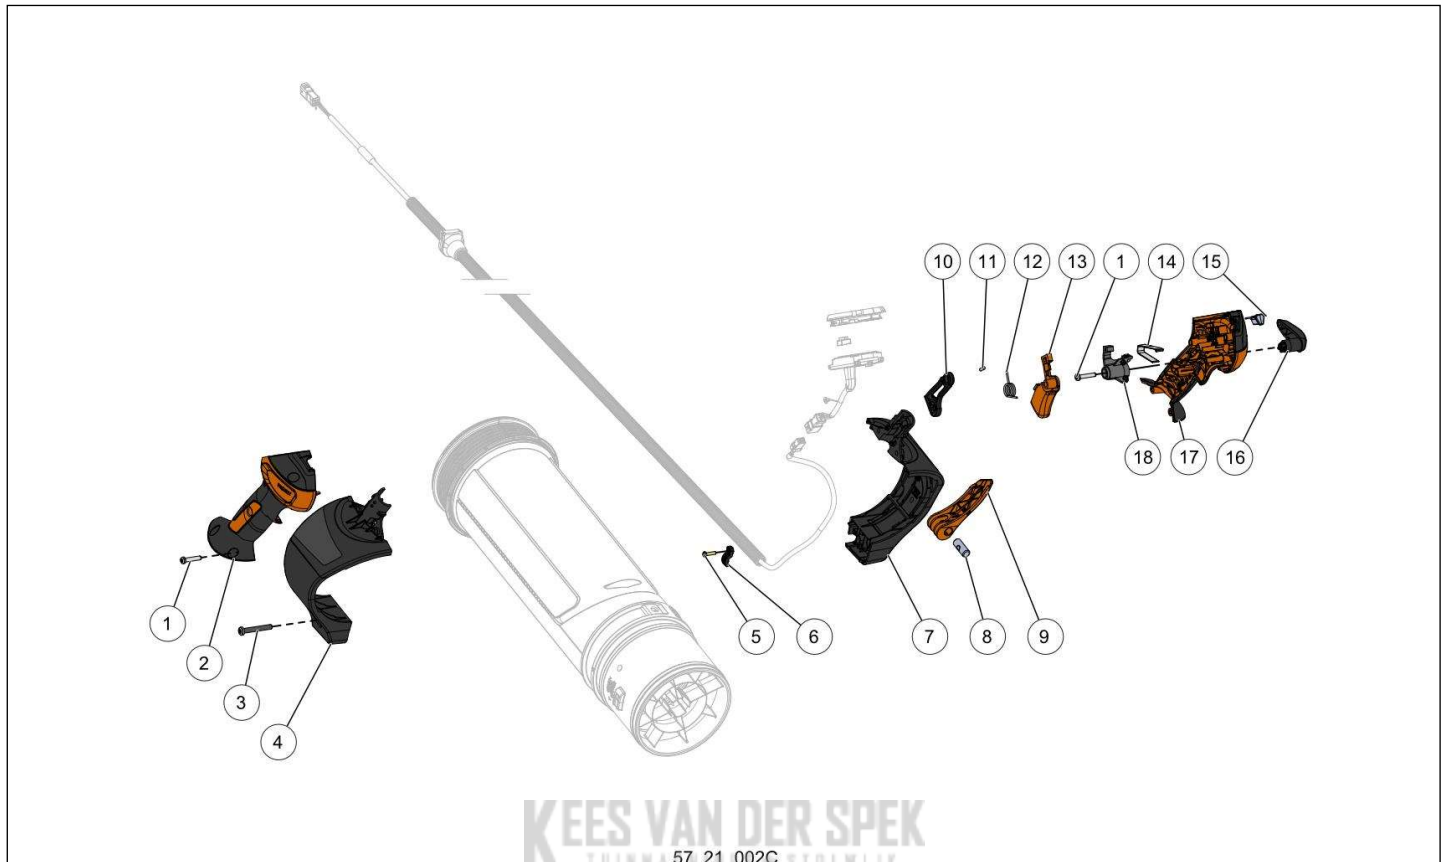

nr.	Artikelnumm	Beschrijving	Hoe	Opmerkingen
1	131837	LOT VAN 20 DELTA PT SCHROEVEN	1	
2	148586	KAP RECHTS OVERMOLDED HMI - BP	1	
3	80883	SCHROEF CBX M5-35 Z	1	
4	148557	VOET RECHTS HMI - BP	32	
5	65800		1	
6	148558	RING-KANAALFLENS	8	
7	148556	VOET LINKS HMI -BP	1	
8	148560	PIN MET SCHROEFDRAAD - BP	1	
9	148559	HENDEL - BP	1	
10	148597	ONTLAADONDERDEEL HMI - BP	1	
11	132977		1	KIT A
12	148606		2	KIT A
13	148594		1	KIT A
14	148595	PLATTE VEER HMI - BP	1	
15	148590	GLAS HMI-LED - BP	1	
16	148592	SELECTIEKNOP HMI - BP	1	
17	156940	KAP LINKS HMI VOORGEMONTEERD -	1	
18	148593	HEFBOOM HMI - BP	1	
A	156933	HENDEL HMI VOORGEMONTEERD - BP	1