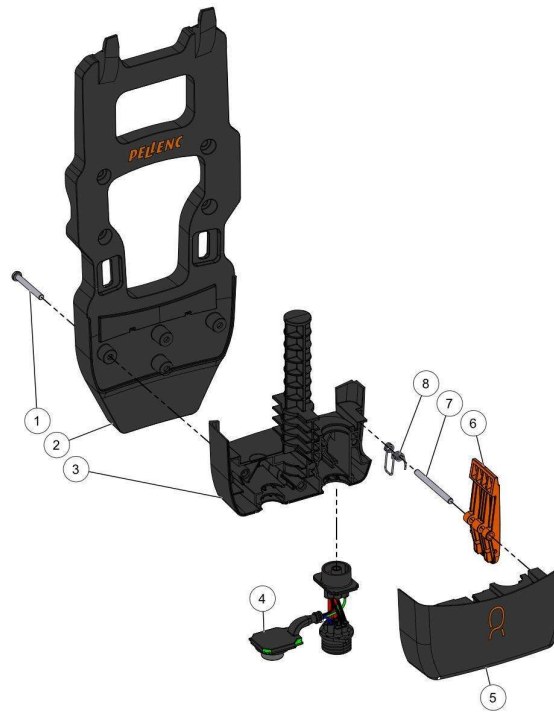

Vervangonderdelen

Medeplichtig

KEES VAN DER SPEK
57_21_006A

nr.	Artikelnumm	Beschrijving	Hoe	Opmerkingen
1	145436	SCHROEF WUPLAST W1452 5-40 Z	4	
2	142833	RUGHARNAS BATTERIJ 4P/2P	1	
3	134982	INT. OMHULSEL HARNAS BATTERIJ	1	
4	139545	KAART KNOP HARNAS ACCU 4P/2P	1	
5	134983	EXT. OMHULSEL HARNAS BATTERIJ	1	
6	143224		1	
7	134803		1	
8	132556		1