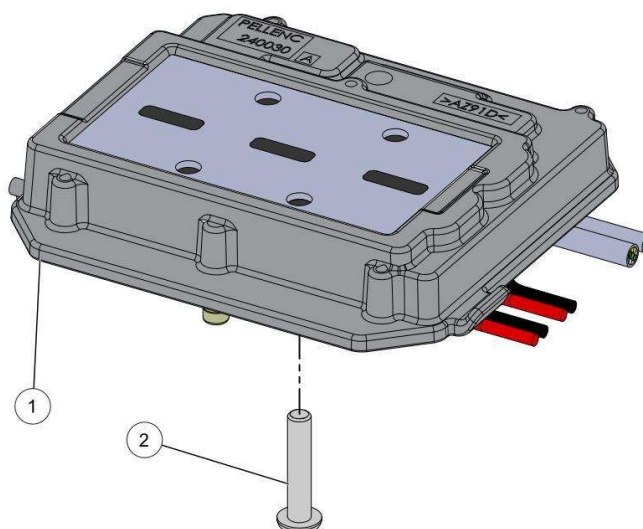

24	148530	INLAAT - BP	1
25	148625	TOEGANGS- EN	1
26	148571	KLEMRING GEREEDSCHAP - BP	1
27	162828		1
28	148554	DRAAIBUS - BP	1
A	159680	KIT PROPELLER - BP	1
B	159681	KIT GEREEDSCHAPSKAPPEN - BP	1

nr.	Artikelnumm	Beschrijving	Hoe	Opmerkingen
1	131837	LOT VAN 20 DELTA PT SCHROEVEN	1	
2	148586	KAP RECHTS OVERMOLDED HMI - BP	1	
3	80883	SCHROEF CBX M5-35 Z	1	
4	148557	VOET RECHTS HMI - BP	32	
5	65800		1	
6	148558	RING-KANAALFLENS	8	
7	148556	VOET LINKS HMI -BP	1	
8	148560	PIN MET SCHROEFDRAAD - BP	1	
9	148559	HENDEL - BP	1	
10	148597	ONTLAADONDERDEEL HMI - BP	1	
11	132977		1	KIT A
12	148606		2	KIT A
13	148594		1	KIT A
14	148595	PLATTE VEER HMI - BP	1	
15	148590	GLAS HMI-LED - BP	1	
16	148592	SELECTIEKNOP HMI - BP	1	
17	156940	KAP LINKS HMI VOORGEMONTEERD -	1	
18	148593	HEFBOOM HMI - BP	1	
A	156933	HENDEL HMI VOORGEMONTEERD - BP	1	

Kees van der Spek
57_21_004A

nr.	Artikelnumm	Beschrijving	Hoe	Opmerkingen
1	132242		2	
2	148538	SCHOUDERBAND LINKS	1	
3	148617	OPBERGHAAK - BP	1	
4	148539	SCHOUDERBAND RECHTS	1	
5	73207	SCHROEF DELTA PT WN5451 50-30 ZN	2	
6	121477	SCHROEF DELTA PT WN5452 50-25	30	
7	118403		4	KIT A
8	148537	CEINTURE DRAAGHARNAS - BP	1	
9	158395	DRAAGBEHUIZING	1	
10	148536	ACCUSTEUN - BP	1	
11	148543		1	
12	148545	AFDICHTING SPIL ONDER - BP	1	
13	148546	VOET VERVOER - BP	1	
14	148542	VOET VERVOER - BP	1	
15	148544	AFDICHTING SPIL BOVEN - BP	1	
16	148541	AFSTELBAND SCHOUDERBAND - BP	1	
17	118404		1	KIT A
A	154702	HARNAS ACCU 250 >=2022	1	