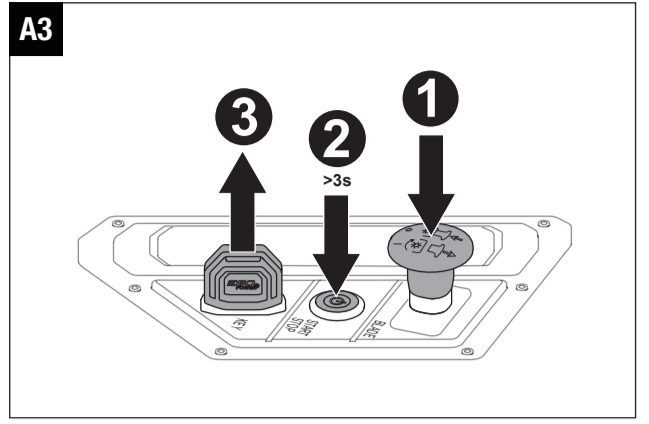

KEES VAN DER SPEK
TUINMACHINES * STOLWIJK