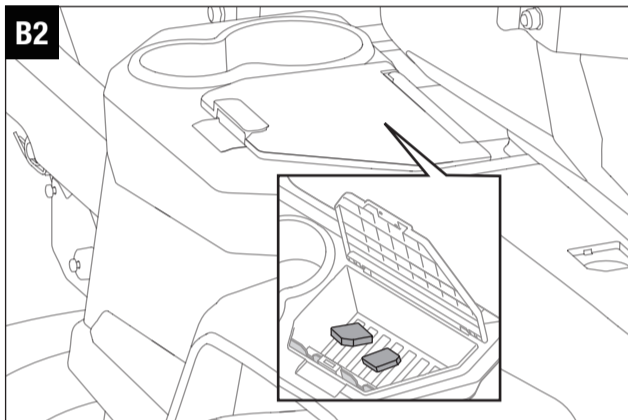

KEES VAN DER SPEK
TUINMACHINES * STOLWIJK