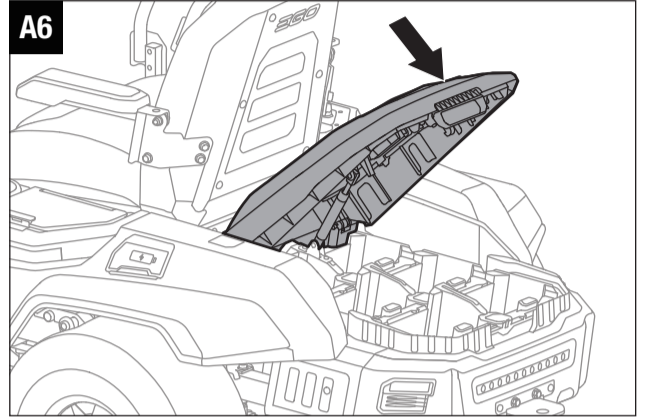

KEES VAN DER SPEK
TUINMACHINES * STOLWIJK