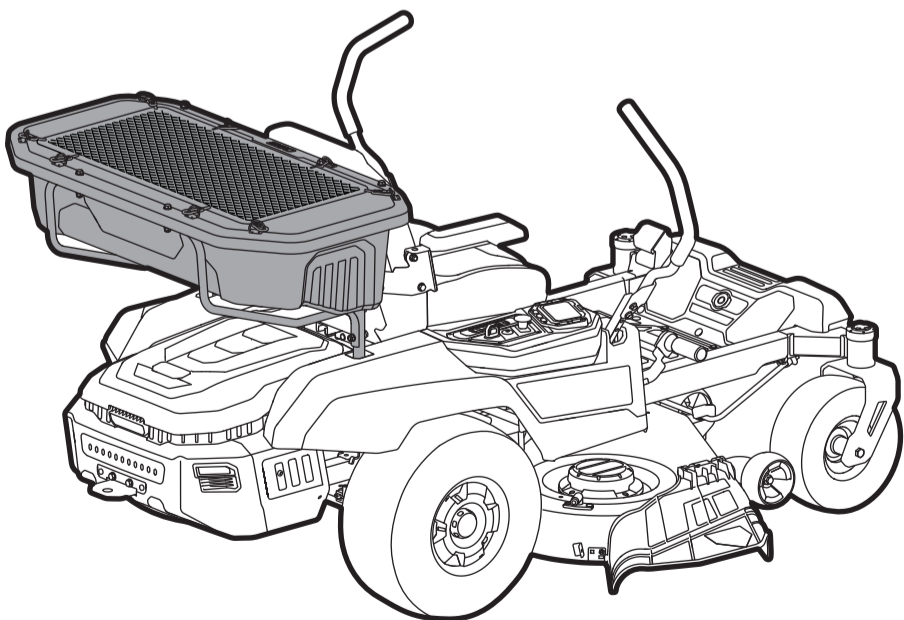

KEES VAN DER SPEK
TUINMACHINES * STOLWIJK

EGO™

POWER⁺ ZERO TURN RIDE-ON MOWER

AMG1000

M8*45

M8*55

M8*70

EGOPOWERPLUS.COM

MNL_EGO_AMG1000_EV01_220720

KEES VAN DER SPEK
TUINMACHINES * STOLWIJK