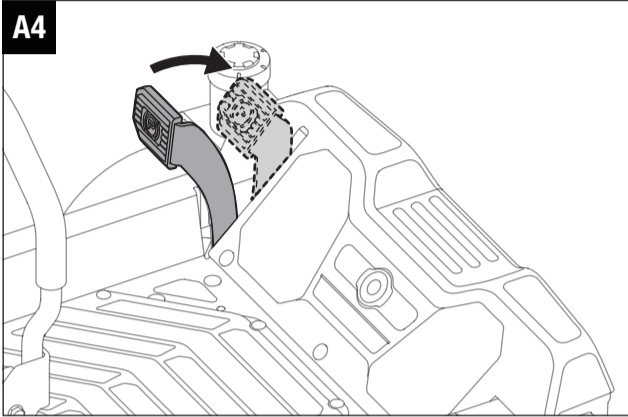

KEES VAN DER SPEK
TUINMACHINES * STOLWIJK