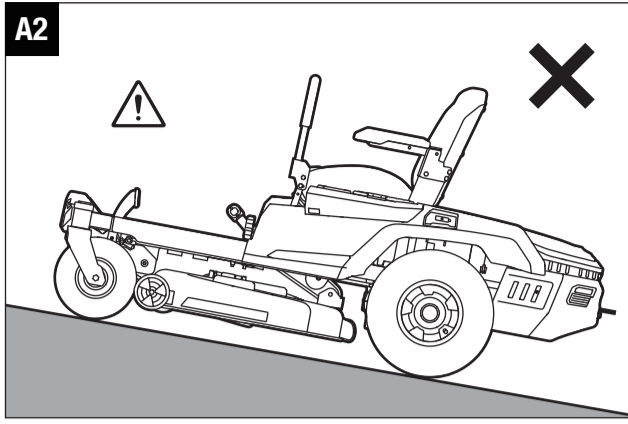

KEES VAN DER SPEK
TUINMACHINES * STOLWIJK