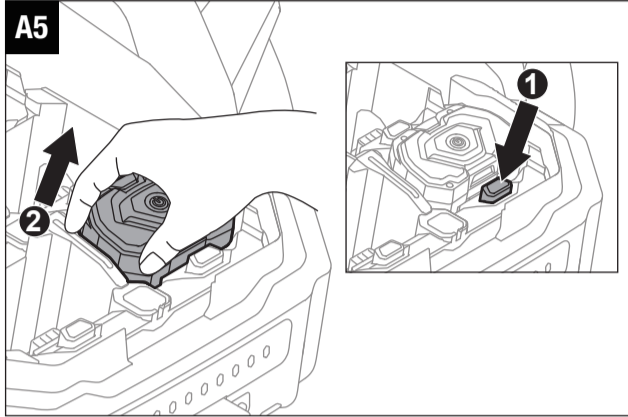

KEES VAN DER SPEK
TUINMACHINES * STOLWIJK