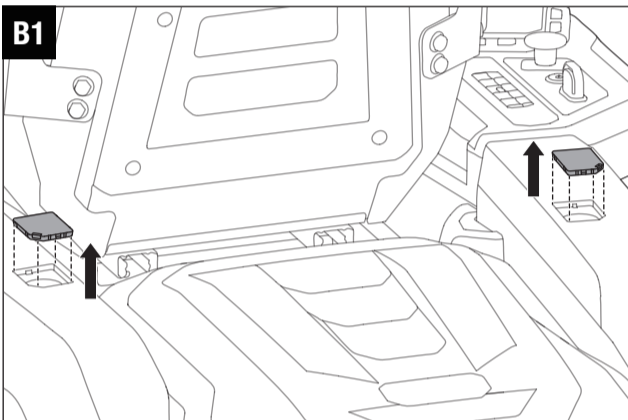

KEES VAN DER SPEK
TUINMACHINES * STOLWIJK