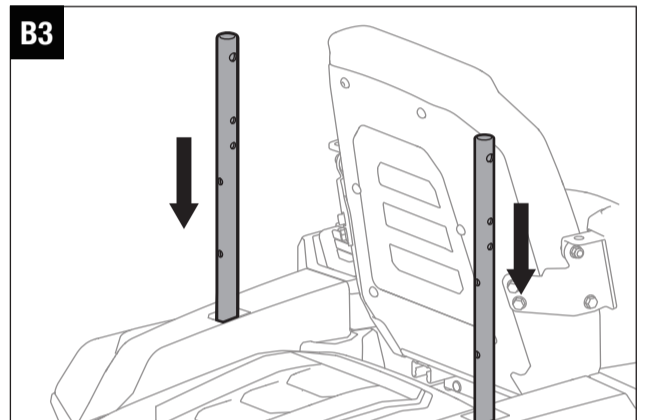

KEES VAN DER SPEK
TUINMACHINES * STOLWIJK