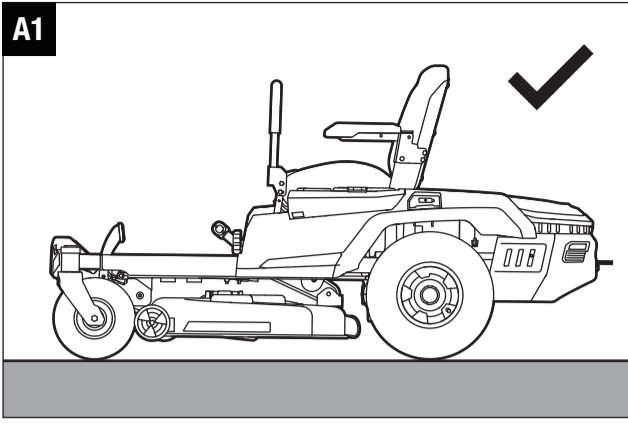

KEES VAN DER SPEK
TUINMACHINES * STOLWIJK