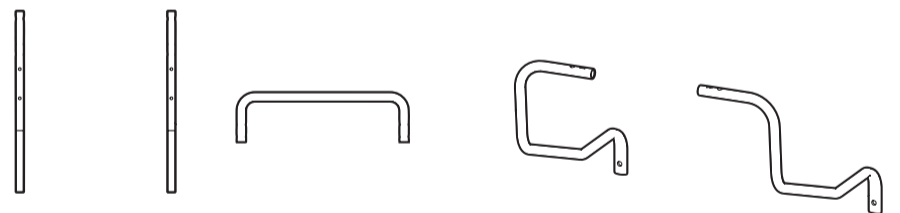

KEES VAN DER SPEK
TUINMACHINES * STOLWIJK

EGO™

POWER⁺ ZERO TURN RIDE-ON MOWER

AMG1000

M8*45

M8*55

M8*70

EGOPOWERPLUS.COM