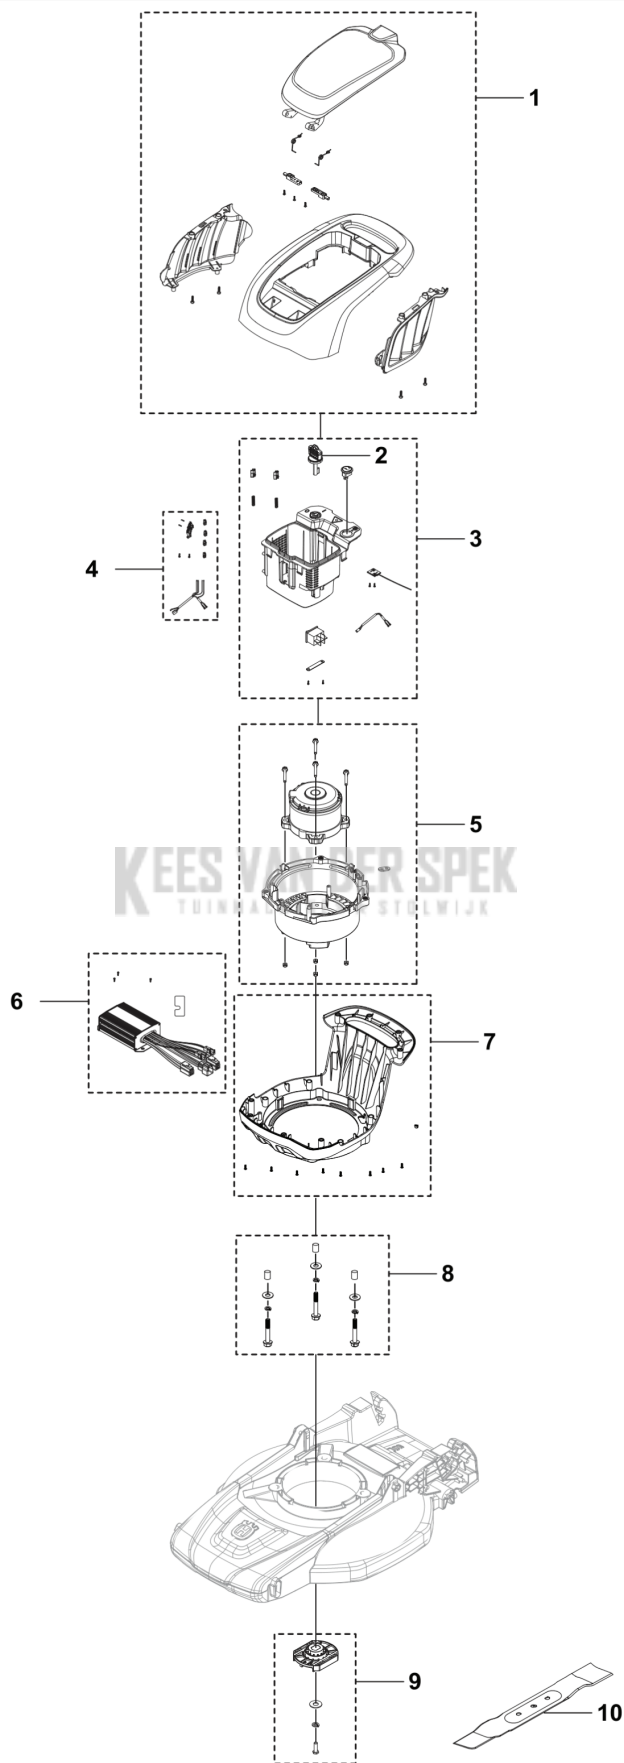

SPARE PARTS CATALOGUE
: HUSQVARNA LB 144I ZONDER ACCU EN LADER

KEES VAN DER SPEK
TUINMACHINES ★ STOLWIJK

Spare Parts List

Frequent Parts

SPARE PARTS LIST

LB 144i
HANDLE

PXM_REF	PXM_PARTNO	DESCRIPTION	PXM_REMARK	QTY.
1	531146751	HENDEL KOMPLEET		1
2	589969903	HENDEL KIT		1
3	531146750	ZITTINGBEVESTIGING COMPL.		1
4	531146749	SWITCHBOX ASSY		1
5	579686603	KABEL		1
6	599349379	KLEM		2
7	529596002	KNOB ASSY		1
8	589969904	HENDEL KIT		1
9	725246051	SCHROEF EHHM		2
10	576645704	NUT FLANGE		2
11	546008201	HENDELSTEUN COMPL.		1

LB 144i
DECK

PXM_REF	PXM_PARTNO	DESCRIPTION	PXM_REMARK	QTY.
1	531146737	WHEEL KIT		2
2	579684802	VOORAS COMPL.		1
3	587915102	VEER		2
4	597526402	HOOGTE INSTELLING		1
5	589757802	AS COMPL.		1
6	587915103	VEER		1
7	725238151	SCHROEF EHHM		1
8	503217725	SCHROEF IHSCT		2
9	597526403	HOOGTE INSTELLING		1
10	589794201	SCREW		31
11	546007801	PLATE KIT		2
12	537570501	DEKSEL		1
13	587913101	MOER		11
14	546007901	KOPPELINGSTANG		1
15	537569501	CHASSIS		1
16	537569602	VOOR HOES		1
17	537570001	BEVESTIGING		1
18	587911802	BEVESTIGING		2
19	537570002	BEVESTIGING		1
20	537570701	GLIJ PLAAT		1
21	535396801	PLAAT		2
22	725237651	SCHROEF EHHM		4
23	587915104	VEER		2

LB 144i
POWER HEAD

PXM_REF	PXM_PARTNO	DESCRIPTION	PXM_REMARK	QTY.
1	531146731	DEKSELSET		1
2	501490101	SLEUTEL		1
3	531147207	ACCUBAK		1
4	531146732	KABEL		1
5	592749303	MOTOR		1
6	593132604	BESTURINGSEENHEID		1
7	531146736	DEKSELSET		1
8	546008101	SCREW KIT		1
9	531146741	MES HOUDER		1
10	529807310	MES		1