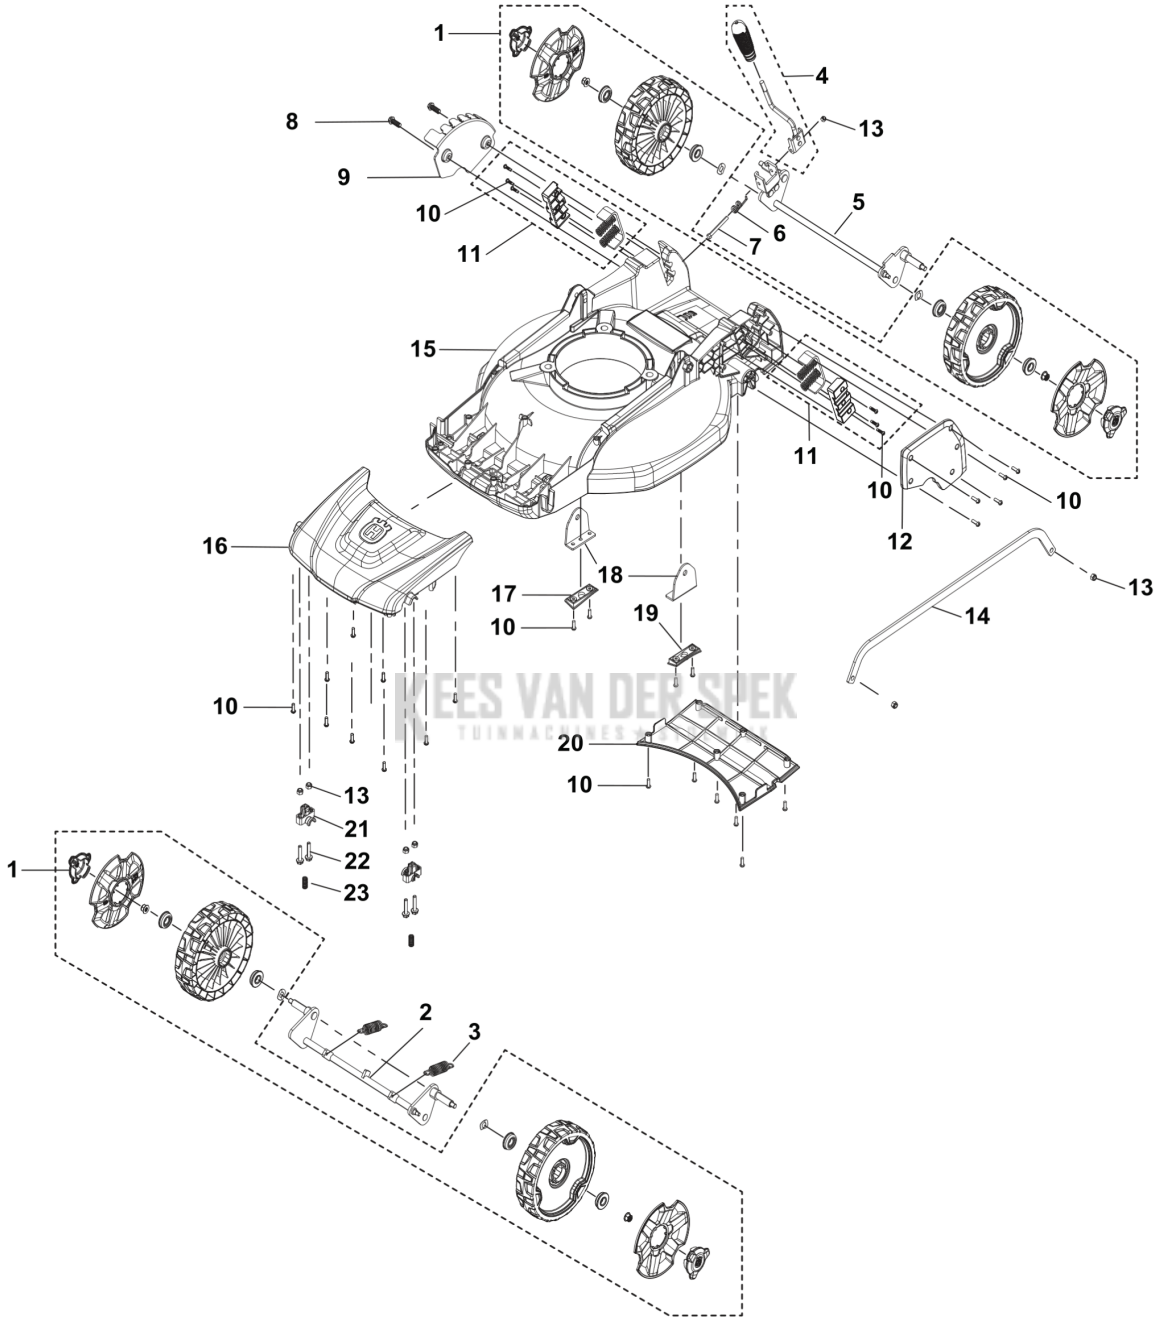

SPARE PARTS CATALOGUE
: HUSQVARNA LB 144I ZONDER ACCU EN LADER

KEES VAN DER SPEK
TUINMACHINES ★ STOLWIJK

Spare Parts List

Frequent Parts

SPARE PARTS LIST

LB 144i
HANDLE

PXM_REF	PXM_PARTNO	DESCRIPTION	PXM_REMARK	QTY.
1	531146751	HENDEL KOMPLEET		1
2	589969903	HENDEL KIT		1
3	531146750	ZITTINGBEVESTIGING COMPL.		1
4	531146749	SWITCHBOX ASSY		1
5	579686603	KABEL		1
6	599349379	KLEM		2
7	529596002	KNOB ASSY		1
8	589969904	HENDEL KIT		1
9	725246051	SCHROEF EHHM		2
10	576645704	NUT FLANGE		2
11	546008201	HENDELSTEUN COMPL.		1

LB 144i
DECK

PXM_REF	PXM_PARTNO	DESCRIPTION	PXM_REMARK	QTY.
1	531146737	WHEEL KIT		2
2	579684802	VOORAS COMPL.		1
3	587915102	VEER		2
4	597526402	HOOGTE INSTELLING		1
5	589757802	AS COMPL.		1
6	587915103	VEER		1
7	725238151	SCHROEF EHHM		1
8	503217725	SCHROEF IHSCT		2
9	597526403	HOOGTE INSTELLING		1
10	589794201	SCREW		31
11	546007801	PLATE KIT		2
12	537570501	DEKSEL		1
13	587913101	MOER		11
14	546007901	KOPPELINGSTANG		1
15	537569501	CHASSIS		1
16	537569602	VOOR HOES		1
17	537570001	BEVESTIGING		1
18	587911802	BEVESTIGING		2
19	537570002	BEVESTIGING		1
20	537570701	GLIJ PLAAT		1
21	535396801	PLAAT		2
22	725237651	SCHROEF EHHM		4
23	587915104	VEER		2

LB 144i
POWER HEAD

PXM_REF	PXM_PARTNO	DESCRIPTION	PXM_REMARK	QTY.
1	531146731	DEKSELSET		1
2	501490101	SLEUTEL		1
3	531147207	ACCUBAK		1
4	531146732	KABEL		1
5	592749303	MOTOR		1
6	593132604	BESTURINGSEENHEID		1
7	531146736	DEKSELSET		1
8	546008101	SCREW KIT		1
9	531146741	MES HOUDER		1
10	529807310	MES		1