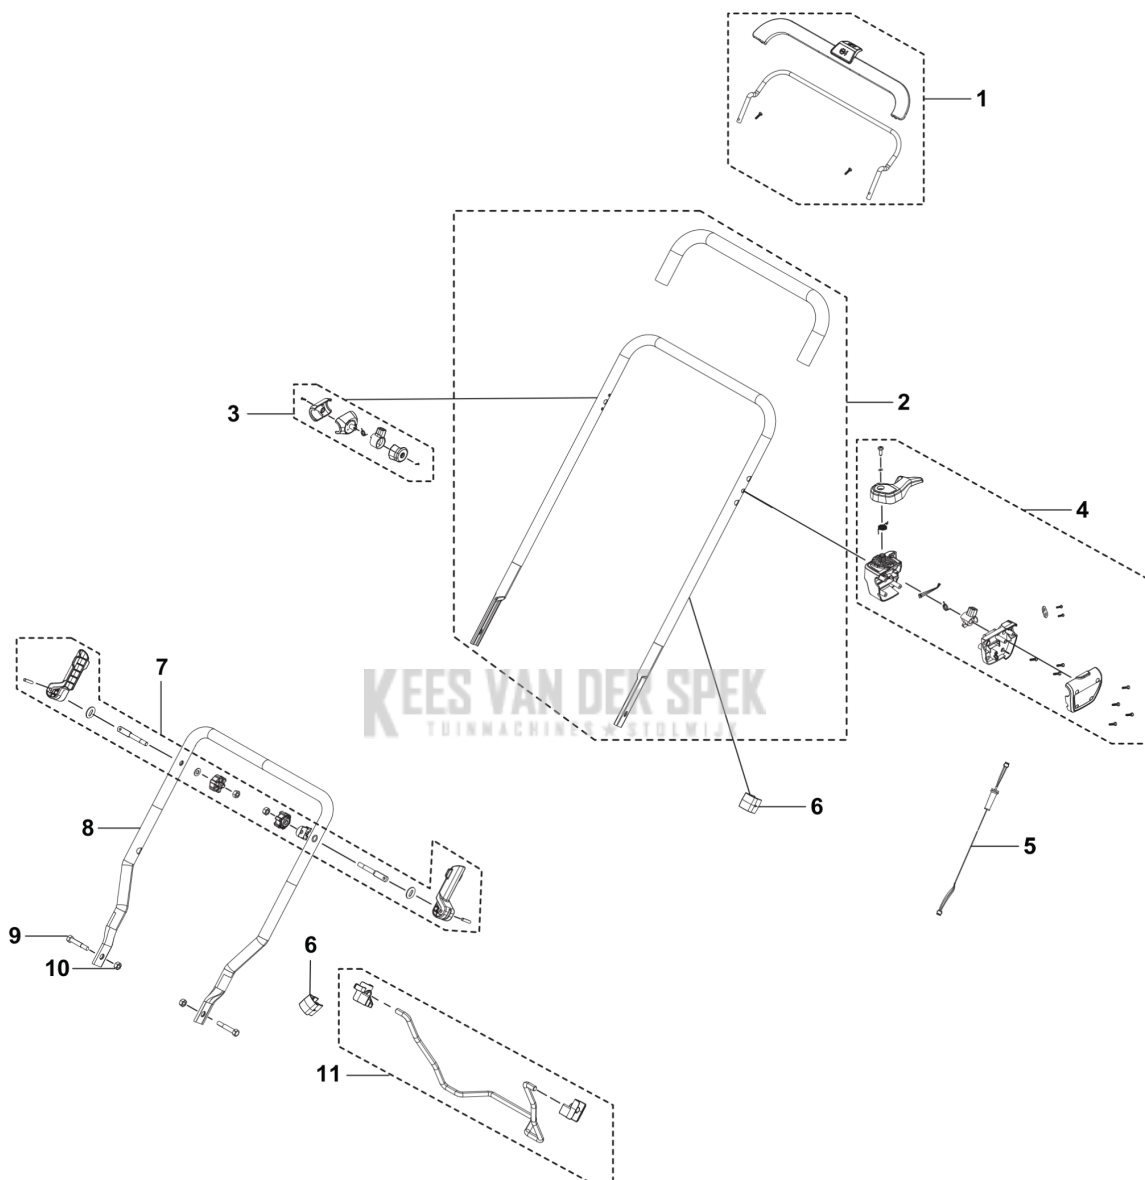

SPARE PARTS CATALOGUE
: HUSQVARNA LB 144I ZONDER ACCU EN LADER

KEES VAN DER SPEK
TUINMACHINES ★ STOLWIJK

Spare Parts List

Frequent Parts

SPARE PARTS LIST

LB 144i
HANDLE

PXM_REF	PXM_PARTNO	DESCRIPTION	PXM_REMARK	QTY.
1	531146751	HENDEL KOMPLEET		1
2	589969903	HENDEL KIT		1
3	531146750	ZITTINGBEVESTIGING COMPL.		1
4	531146749	SWITCHBOX ASSY		1
5	579686603	KABEL		1
6	599349379	KLEM		2
7	529596002	KNOB ASSY		1
8	589969904	HENDEL KIT		1
9	725246051	SCHROEF EHHM		2
10	576645704	NUT FLANGE		2
11	546008201	HENDELSTEUN COMPL.		1

LB 144i
DECK

PXM_REF	PXM_PARTNO	DESCRIPTION	PXM_REMARK	QTY.
1	531146737	WHEEL KIT		2
2	579684802	VOORAS COMPL.		1
3	587915102	VEER		2
4	597526402	HOOGTE INSTELLING		1
5	589757802	AS COMPL.		1
6	587915103	VEER		1
7	725238151	SCHROEF EHHM		1
8	503217725	SCHROEF IHSCT		2
9	597526403	HOOGTE INSTELLING		1
10	589794201	SCREW		31
11	546007801	PLATE KIT		2
12	537570501	DEKSEL		1
13	587913101	MOER		11
14	546007901	KOPPELINGSTANG		1
15	537569501	CHASSIS		1
16	537569602	VOOR HOES		1
17	537570001	BEVESTIGING		1
18	587911802	BEVESTIGING		2
19	537570002	BEVESTIGING		1
20	537570701	GLIJ PLAAT		1
21	535396801	PLAAT		2
22	725237651	SCHROEF EHHM		4
23	587915104	VEER		2

LB 144i
POWER HEAD

PXM_REF	PXM_PARTNO	DESCRIPTION	PXM_REMARK	QTY.
1	531146731	DEKSELSET		1
2	501490101	SLEUTEL		1
3	531147207	ACCUBAK		1
4	531146732	KABEL		1
5	592749303	MOTOR		1
6	593132604	BESTURINGSEENHEID		1
7	531146736	DEKSELSET		1
8	546008101	SCREW KIT		1
9	531146741	MES HOUDER		1
10	529807310	MES		1