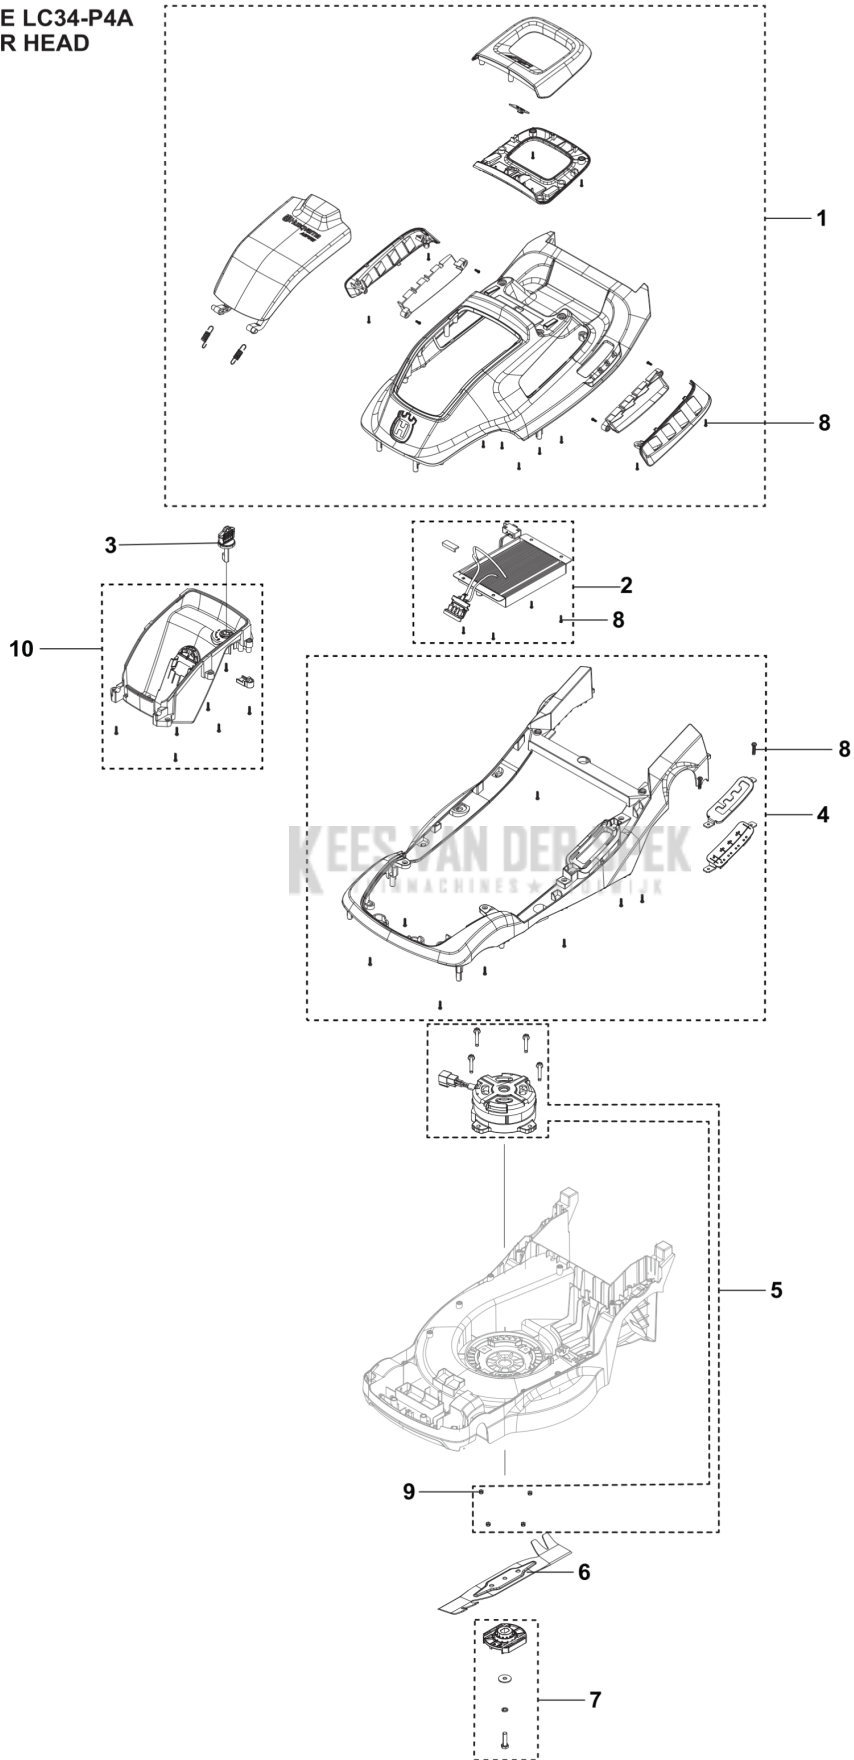

SPARE PARTS CATALOGUE
: HUSQVARNA ASPIRE LC34-P4A ZONDER ACCU EN OPLADER

Spare Parts List

SPARE PARTS LIST

ASPIRE LC34-P4A
CHASSIS

PXM_REF	PXM_PARTNO	DESCRIPTION	PXM_REMARK	QTY.
1	531147778	WIEL COMPL.		1
2	531147779	BEUGELSTEUN		1
3	531147780	KLEP		1
4	531147781	DEKSELSET		1
5	531147782	CHASSIS		1
6	531147783	BEUGELSTEUN		1
7	531147784	TUSSENPLAAT		1
8	531147785	HOOGTE INSTELLING		1
9	531147786	HAAK		1
10	531147787	WIEL COMPL.		1
11	531147788	MULCH PLUG		1
12	525887404	SCREW CITXPANT		27
13	732251601	ZESKANTIGE BORGMOER		4
14	544218437	SCHROEF ITXSCM		2
15	531147789	GEWICHT		1

**ASPIRE LC34-P4A
HANDLE**

PXM_REF	PXM_PARTNO	DESCRIPTION	PXM_REMARK	QTY.
1	531147790	HENDEL KOMPLEET		1
2	531147791	ZITTINGBEVESTIGING COMPL.		1
3	531147792	SWITCHBOX ASSY		1
4	531147793	HANDGREEP COMPL.		1
5	531147794	KABEL		1
6	531147795	GRASVANGZAK COMPL.		1
7	537572501	KABELKLEM		2
8	525887404	SCREW CITXPANT		12
9	503212813	SCHROEF CCRPANT		12

**ASPIRE LC34-P4A
POWER HEAD**

PXM_REF	PXM_PARTNO	DESCRIPTION	PXM_REMARK	QTY.
1	531147796	DEKSELSET		1
2	531147797	BEDIENING		1
3	537572601	SLEUTEL		1
4	531147798	DEKSELSET		1
5	531147799	MOTOR KIT		1
6	537556110	MES		1
7	531146741	MES HOUDER		1
8	525887404	SCREW CITXPANT		36
9	732251601	ZESKANTIGE BORGMOER		4
10	546130301	ACCUBAK		1