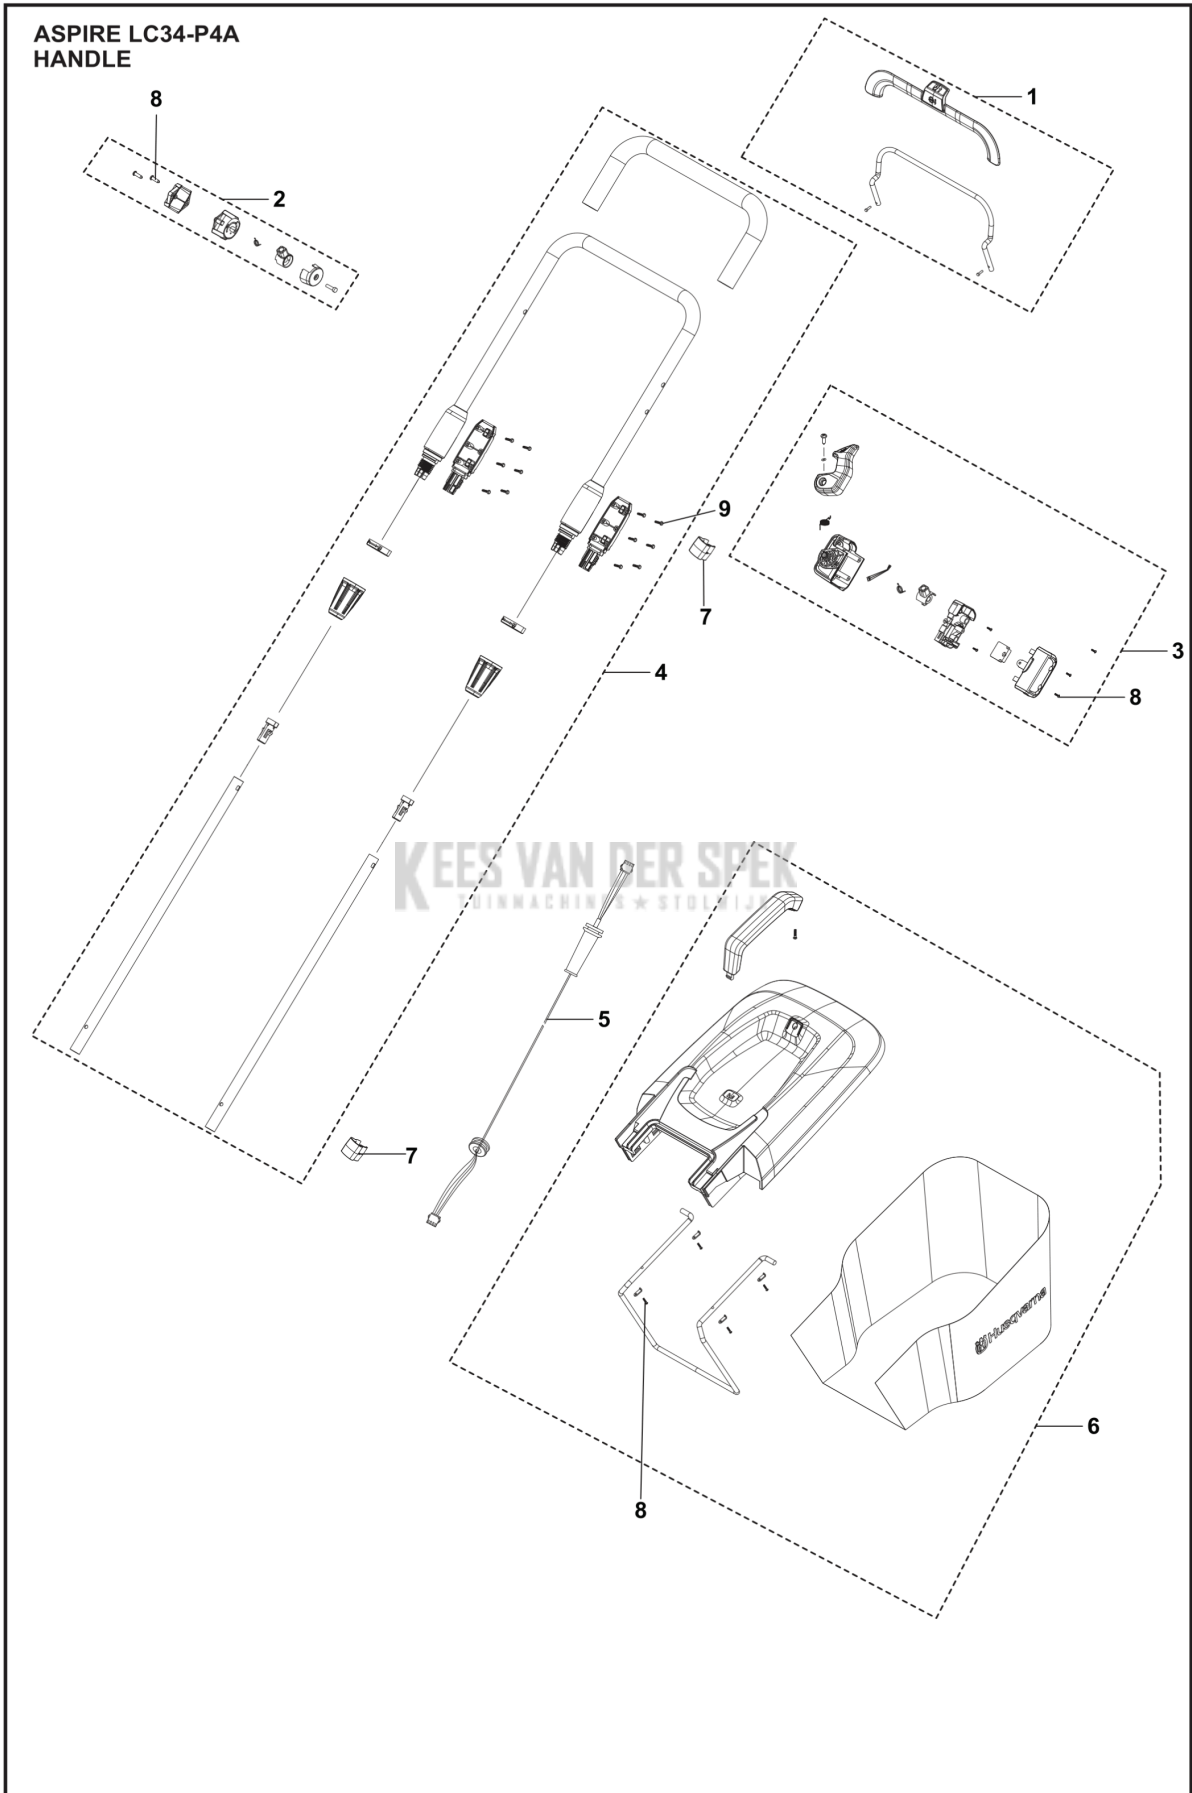

SPARE PARTS CATALOGUE
: HUSQVARNA ASPIRE LC34-P4A ZONDER ACCU EN OPLADER

Spare Parts List

SPARE PARTS LIST

ASPIRE LC34-P4A
CHASSIS

PXM_REF	PXM_PARTNO	DESCRIPTION	PXM_REMARK	QTY.
1	531147778	WIEL COMPL.		1
2	531147779	BEUGELSTEUN		1
3	531147780	KLEP		1
4	531147781	DEKSELSET		1
5	531147782	CHASSIS		1
6	531147783	BEUGELSTEUN		1
7	531147784	TUSSENPLAAT		1
8	531147785	HOOGTE INSTELLING		1
9	531147786	HAAK		1
10	531147787	WIEL COMPL.		1
11	531147788	MULCH PLUG		1
12	525887404	SCREW CITXPANT		27
13	732251601	ZESKANTIGE BORGMOER		4
14	544218437	SCHROEF ITXSCM		2
15	531147789	GEWICHT		1

**ASPIRE LC34-P4A
HANDLE**

PXM_REF	PXM_PARTNO	DESCRIPTION	PXM_REMARK	QTY.
1	531147790	HENDEL KOMPLEET		1
2	531147791	ZITTINGBEVESTIGING COMPL.		1
3	531147792	SWITCHBOX ASSY		1
4	531147793	HANDGREEP COMPL.		1
5	531147794	KABEL		1
6	531147795	GRASVANGZAK COMPL.		1
7	537572501	KABELKLEM		2
8	525887404	SCREW CITXPANT		12
9	503212813	SCHROEF CCRPANT		12

**ASPIRE LC34-P4A
POWER HEAD**

PXM_REF	PXM_PARTNO	DESCRIPTION	PXM_REMARK	QTY.
1	531147796	DEKSELSET		1
2	531147797	BEDIENING		1
3	537572601	SLEUTEL		1
4	531147798	DEKSELSET		1
5	531147799	MOTOR KIT		1
6	537556110	MES		1
7	531146741	MES HOUDER		1
8	525887404	SCREW CITXPANT		36
9	732251601	ZESKANTIGE BORGMOER		4
10	546130301	ACCUBAK		1