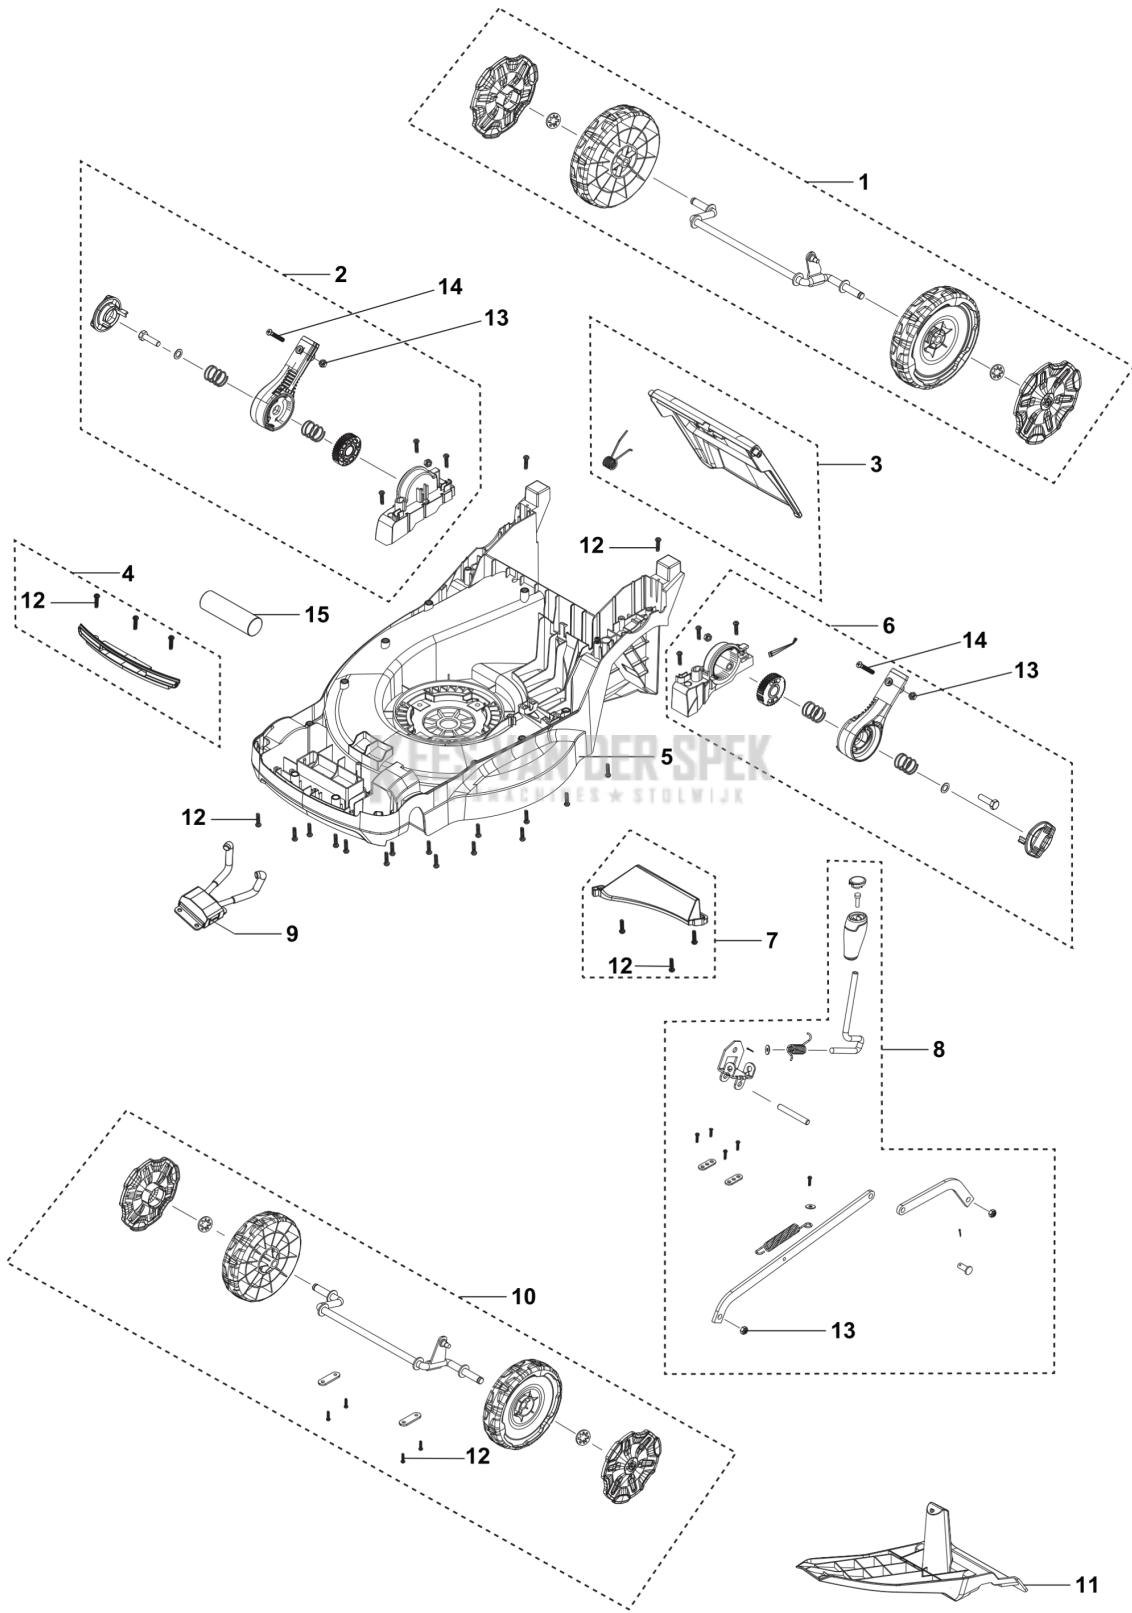

SPARE PARTS CATALOGUE
: HUSQVARNA ASPIRE LC34-P4A ZONDER ACCU EN OPLADER

Spare Parts List

SPARE PARTS LIST

ASPIRE LC34-P4A
CHASSIS

PXM_REF	PXM_PARTNO	DESCRIPTION	PXM_REMARK	QTY.
1	531147778	WIEL COMPL.		1
2	531147779	BEUGELSTEUN		1
3	531147780	KLEP		1
4	531147781	DEKSELSET		1
5	531147782	CHASSIS		1
6	531147783	BEUGELSTEUN		1
7	531147784	TUSSENPLAAT		1
8	531147785	HOOGTE INSTELLING		1
9	531147786	HAAK		1
10	531147787	WIEL COMPL.		1
11	531147788	MULCH PLUG		1
12	525887404	SCREW CITXPANT		27
13	732251601	ZESKANTIGE BORGMOER		4
14	544218437	SCHROEF ITXSCM		2
15	531147789	GEWICHT		1

**ASPIRE LC34-P4A
HANDLE**

PXM_REF	PXM_PARTNO	DESCRIPTION	PXM_REMARK	QTY.
1	531147790	HENDEL KOMPLEET		1
2	531147791	ZITTINGBEVESTIGING COMPL.		1
3	531147792	SWITCHBOX ASSY		1
4	531147793	HANDGREEP COMPL.		1
5	531147794	KABEL		1
6	531147795	GRASVANGZAK COMPL.		1
7	537572501	KABELKLEM		2
8	525887404	SCREW CITXPANT		12
9	503212813	SCHROEF CCRPANT		12

**ASPIRE LC34-P4A
POWER HEAD**

PXM_REF	PXM_PARTNO	DESCRIPTION	PXM_REMARK	QTY.
1	531147796	DEKSELSET		1
2	531147797	BEDIENING		1
3	537572601	SLEUTEL		1
4	531147798	DEKSELSET		1
5	531147799	MOTOR KIT		1
6	537556110	MES		1
7	531146741	MES HOUDER		1
8	525887404	SCREW CITXPANT		36
9	732251601	ZESKANTIGE BORGMOER		4
10	546130301	ACCUBAK		1