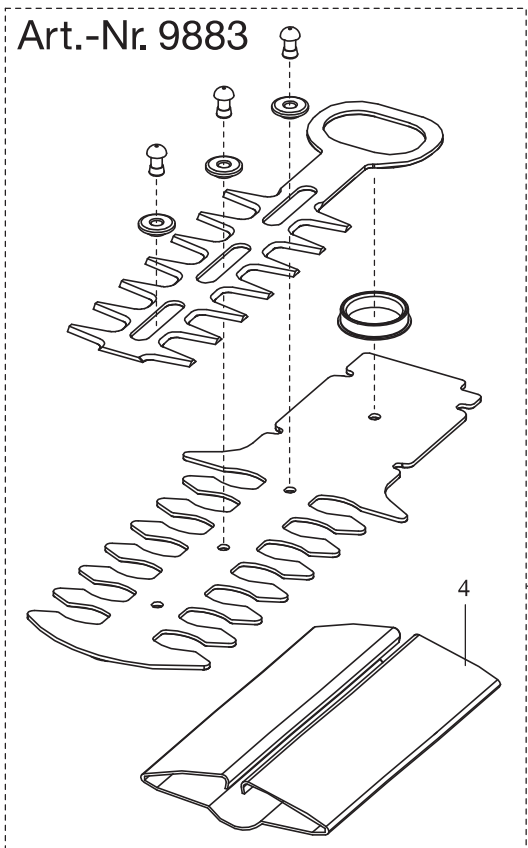

Kees van der Spek
 TUINMACHINES * STOLWIJK

Bild Nr. Picture No.	Ersatzteil-Nr. Spare Part No.	Bezeichnung	Description	Désignation
Art. 9881		Grasschere AccuCut Li	Grass Shear AccuCut Li	Cisaille à gazon AccuCut Li
2	9850-00.610.00	Steckerladegerät EU/DE	Battery charger EU/DE	Transformateur de charge EU/DE
3	9850-00.620.00	Messersatz, vollst.	Blade set, cpl.	Jeu de lames, cpl.
4	9850-00.620.05	Messerschutz	Blade protection	Protection de lame
5	9850-00.600.17	Kufe	Runner	Patin
Art. 9883		Set Accu Cut Li Gras- und Strauchschere	Set AccuCut Li Grass and Shrubsshear	Kit Cisaille à gazon Accu Cut Li + lame taille-buissons
2	9850-00.610.00	Steckerladegerät EU/DE	Battery charger EU/DE	Transformateur de charge EU/DE
3	9851-00.620.00	Messersatz, vollst.	Blade set, cpl.	Jeu de lames, cpl.
4	9851-00.620.06	Messerschutz	Blade protection	Protection de lame
5	9850-00.600.17	Kufe	Runner	Patin
		Nur die aufgeführten Teile sind lieferbar!	Only the mentioned spare parts are available!	Seules les pièces indiquées sont disponibles!