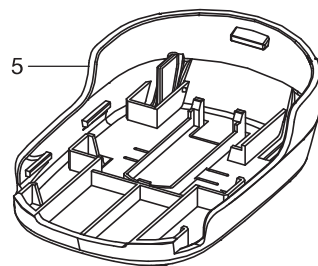

Kees van der Spek
 TUINMACHINES * STOLWIJK

Bild Nr. Picture No.	Ersatzteil-Nr. Spare Part No.	Bezeichnung	Description	Désignation
Art. 9881		Grasschere AccuCut Li	Grass Shear AccuCut Li	Cisaille à gazon AccuCut Li
2	9850-00.610.00	Steckerladegerät EU/DE	Battery charger EU/DE	Transformateur de charge EU/DE
3	9850-00.620.00	Messersatz, vollst.	Blade set, cpl.	Jeu de lames, cpl.
4	9850-00.620.05	Messerschutz	Blade protection	Protection de lame
5	9850-00.600.17	Kufe	Runner	Patin
Art. 9883		Set Accu Cut Li Gras- und Strauchschere	Set AccuCut Li Grass and Shrubsshear	Kit Cisaille à gazon Accu Cut Li + lame taille-buissons
2	9850-00.610.00	Steckerladegerät EU/DE	Battery charger EU/DE	Transformateur de charge EU/DE
3	9851-00.620.00	Messersatz, vollst.	Blade set, cpl.	Jeu de lames, cpl.
4	9851-00.620.06	Messerschutz	Blade protection	Protection de lame
5	9850-00.600.17	Kufe	Runner	Patin
		Nur die aufgeführten Teile sind lieferbar!	Only the mentioned spare parts are available!	Seules les pièces indiquées sont disponibles!