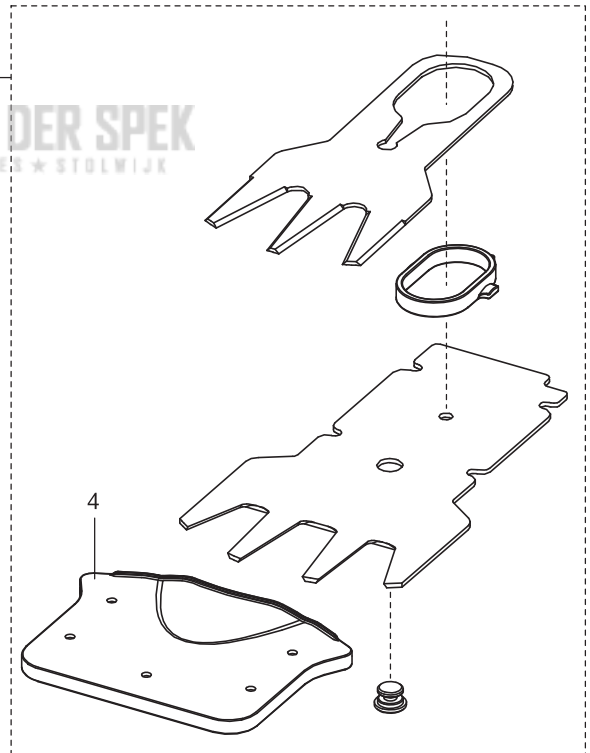

Kees van der Spek
 TUINMACHINES * STOLWIJK

Bild Nr. Picture No.	Ersatzteil-Nr. Spare Part No.	Bezeichnung	Description	Désignation
Art. 9881		Grasschere AccuCut Li	Grass Shear AccuCut Li	Cisaille à gazon AccuCut Li
2	9850-00.610.00	Steckerladegerät EU/DE	Battery charger EU/DE	Transformateur de charge EU/DE
3	9850-00.620.00	Messersatz, vollst.	Blade set, cpl.	Jeu de lames, cpl.
4	9850-00.620.05	Messerschutz	Blade protection	Protection de lame
5	9850-00.600.17	Kufe	Runner	Patin
Art. 9883		Set Accu Cut Li Gras- und Strauchschere	Set AccuCut Li Grass and Shrubsshear	Kit Cisaille à gazon Accu Cut Li + lame taille-buissons
2	9850-00.610.00	Steckerladegerät EU/DE	Battery charger EU/DE	Transformateur de charge EU/DE
3	9851-00.620.00	Messersatz, vollst.	Blade set, cpl.	Jeu de lames, cpl.
4	9851-00.620.06	Messerschutz	Blade protection	Protection de lame
5	9850-00.600.17	Kufe	Runner	Patin
		Nur die aufgeführten Teile sind lieferbar!	Only the mentioned spare parts are available!	Seules les pièces indiquées sont disponibles!