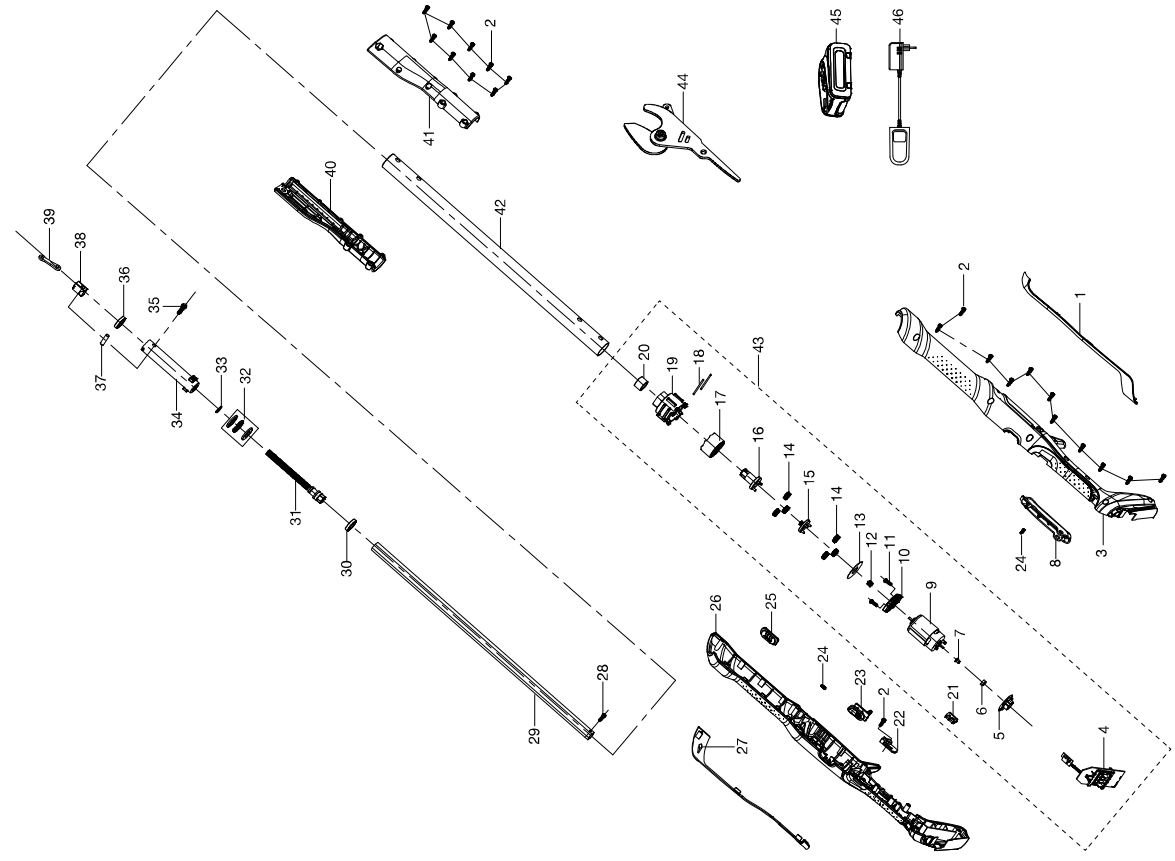

Art.-Nr. 14772

Akku-Baumschere EasyCut 110/18V P4A