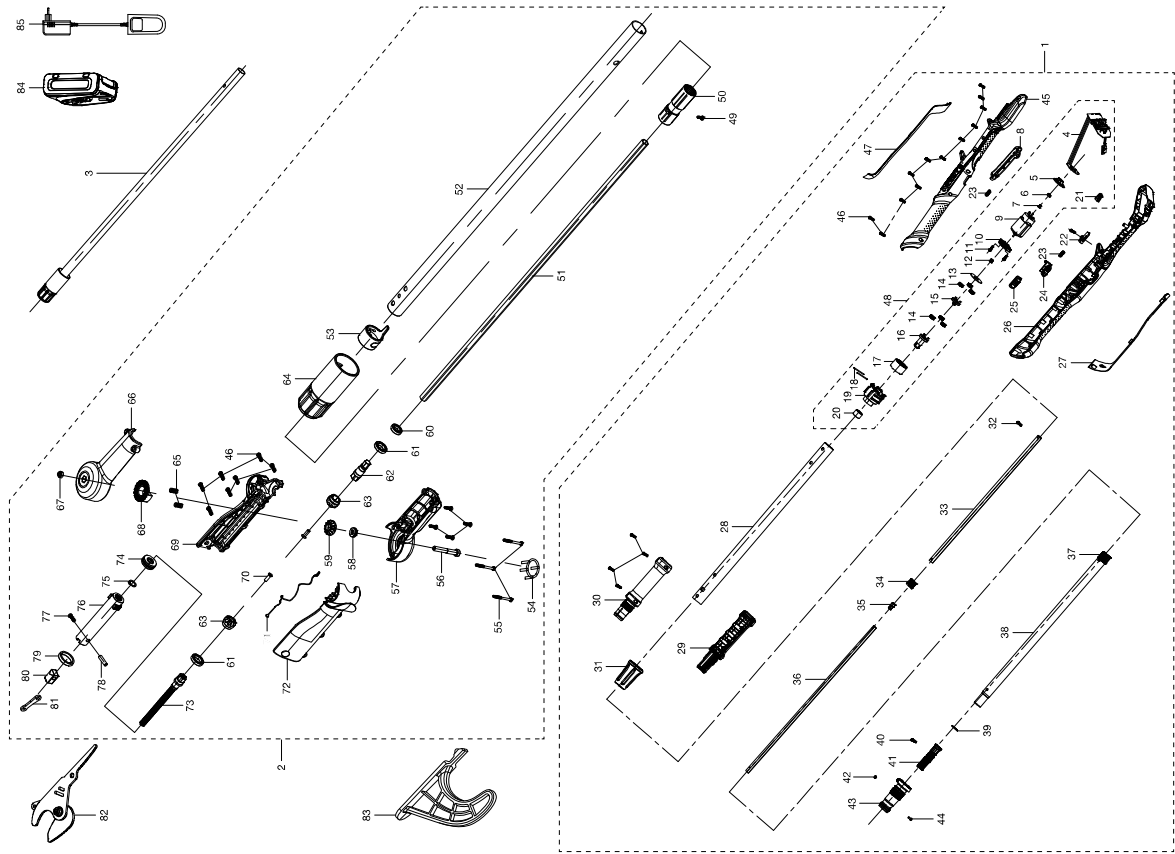

Akku-Teleskop-Baumschere HighCut 250/18V P4A
Akku-Teleskop-Baumschere HighCut 360/18V P4A

Art.-Nr. 14774
Art.-Nr. 14776