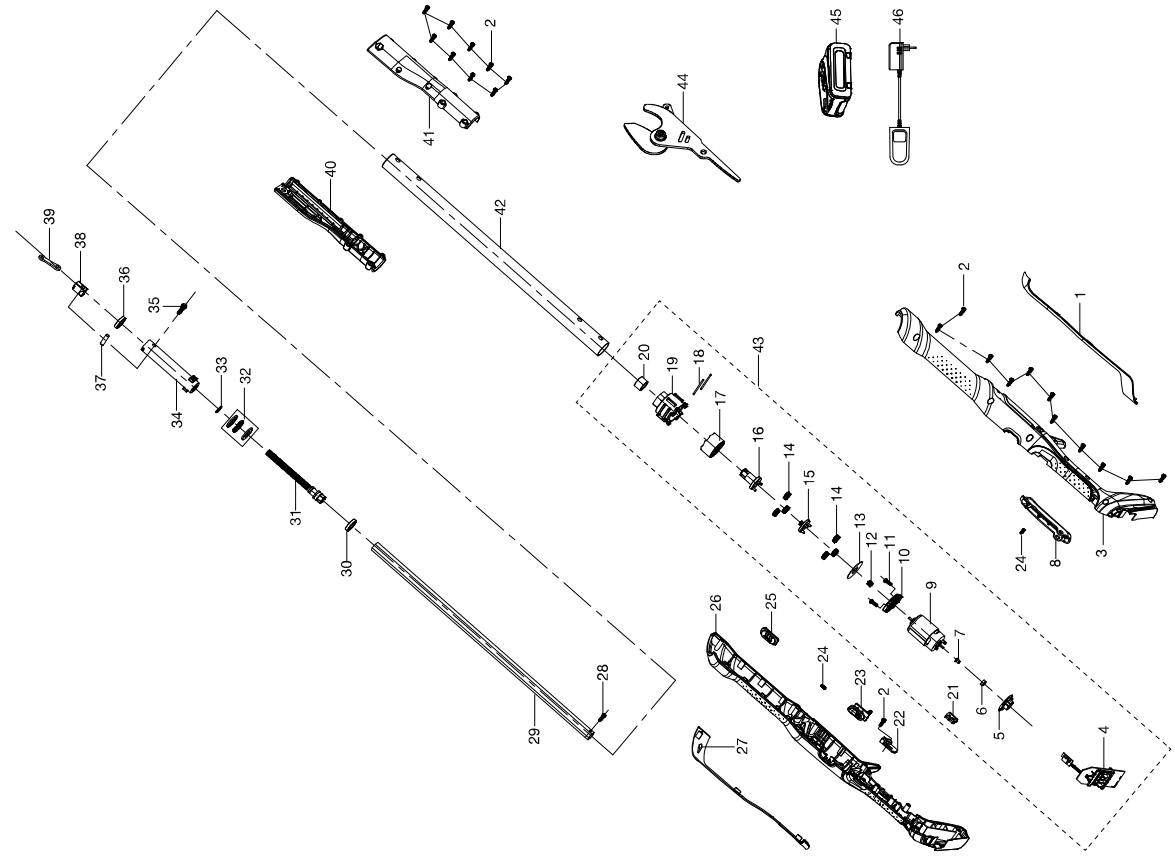

Art.-Nr. 14772

Akku-Baumschere EasyCut 110/18V P4A