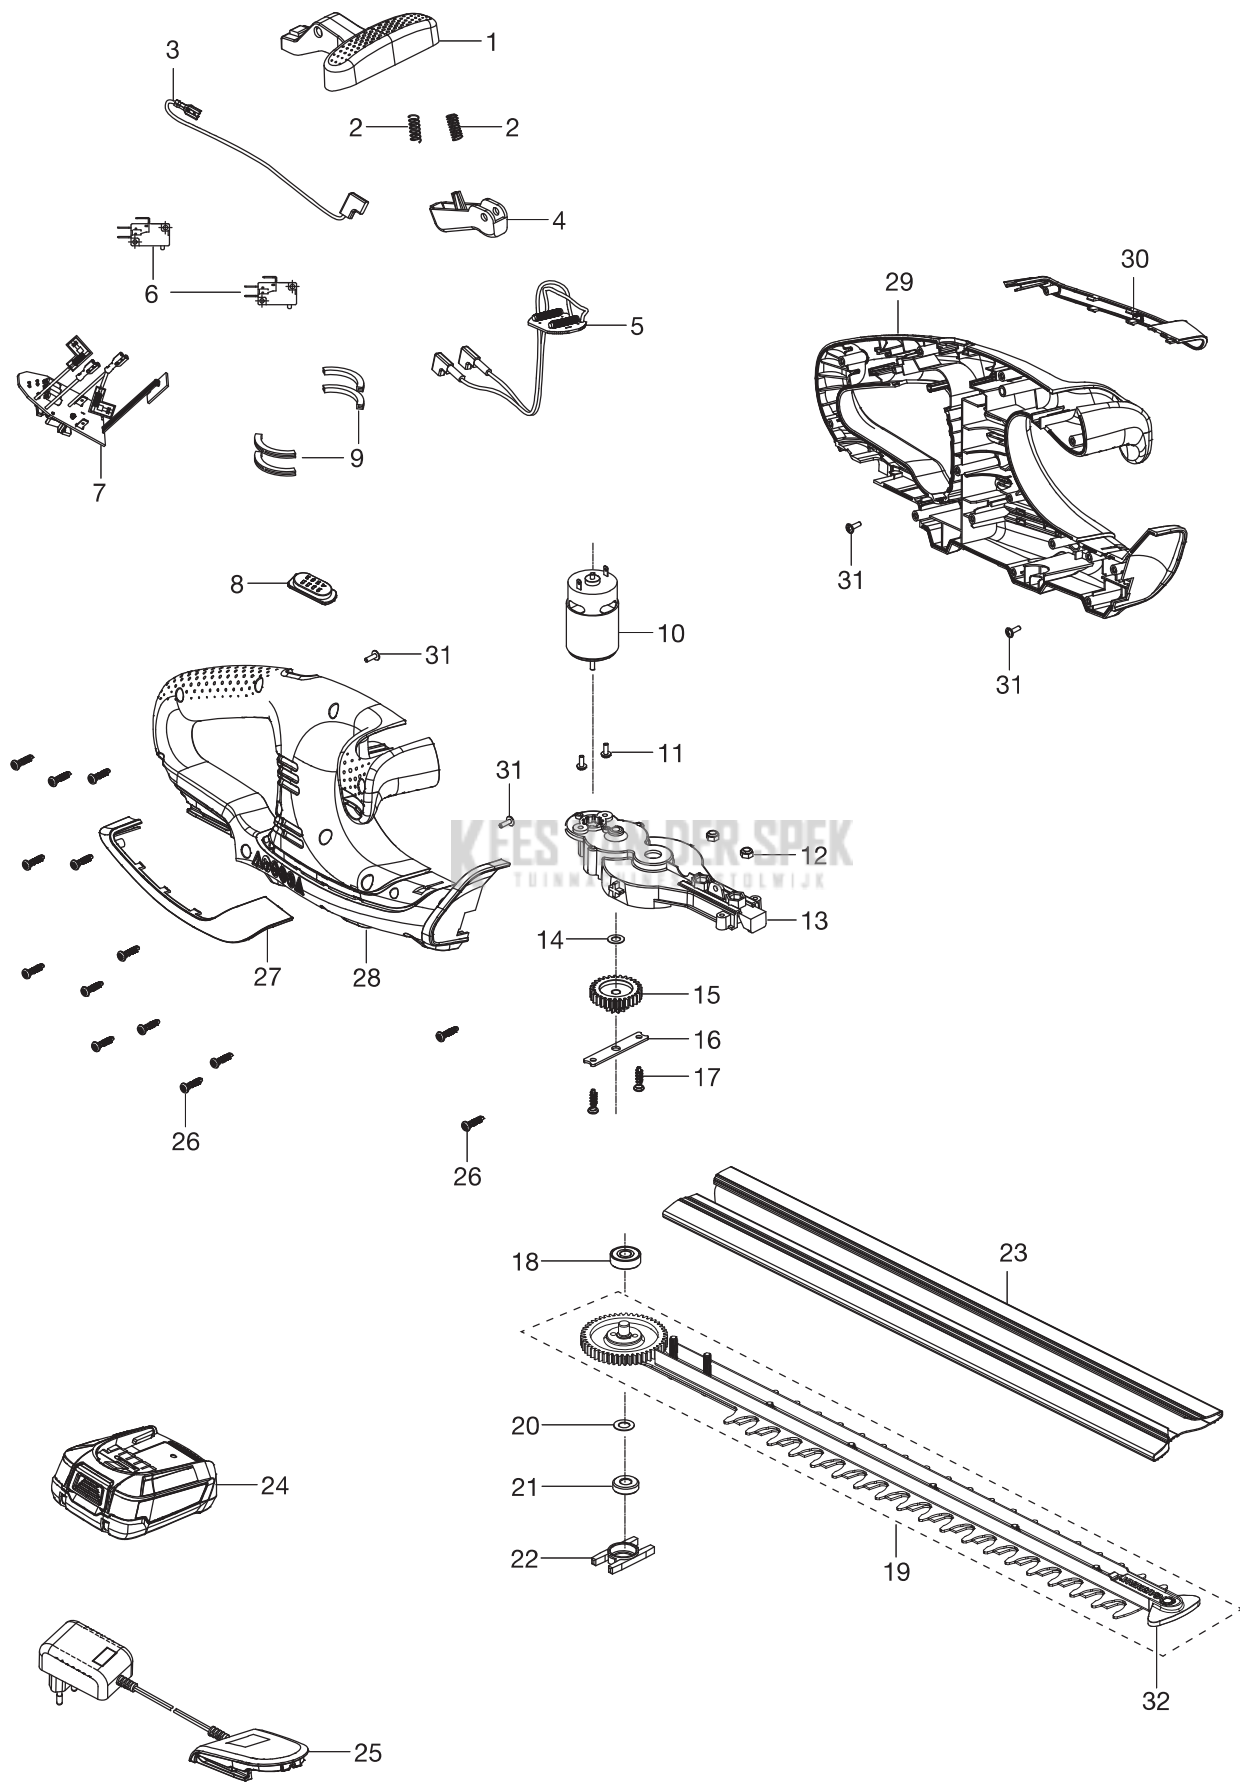

GARDENA® Akku-Heckenschere EasyCut 40/18V P4A Art.-Nr. 14733

Bild Nr. Picture No.	Ersatzteil-Nr. Spare Part No.	Bezeichnung	Description	Désignation
Art. 14733		Akku-Heckenschere EasyCut 40/18V P4A	Battery Hedge Trimmer EasyCut 40/18V P4A	Taille-haies EasyCut 40/18V P4A
1	9836-00.600.01	Drücker	Trigger	Gâchette
2	9850-00.600.10	Feder	Spring	Ressort
3	14733-00.610.04	Kabel	Wire	Câble
4	9836-00.600.02	Drücker	Trigger	Gâchette
5	14733-00.610.05	Kabel, kpl.	Wire assy.	Câble cpl.
6	9837-00.600.07	Schalter	Switch	Interrupteur
7	14733-00.610.00	Elektronik	Electronic circuit	Électronique
8	14700-00.600.01	LED Anzeige	LED Display	Indicateur à LED
10	14733-00.620.00	Motor kpl.	Motor assy.	Moteur, cpl.
12	9830-00.615.08	Mutter M5	Nut M5	Écrou M5
13	9836-00.650.03	Getriebe	Gear box	Engrenage
14	9837-00.610.03	Scheibe	Washer	Disque
15	9860-00.630.04	Zahnrad	Gear wheel	Pignon
16	9837-00.625.06	Platte	Plate	Plaque
18	9830-00.620.03	Lager	Bearing	Palier
19	14733-00.652.00	Heckenscherenmessersatz	Hedge clippers blade	Jeu de lames
20	9836-00.650.04	Scheibe	Washer	Disque
21	9836-00.650.05	Lager	Bearing	Palier
22	9836-00.650.06	Lagergehäuse	Bearing housing	Logement de palier
23	9836-00.600.04	Messerschutz	Blade protection	Fourreau
24	14902-00.600.00	Batterie PBA 18V/36 P4A (Art. 14902-20)	Battery PBA 18V/36 P4A (Art. 14902-20)	Batterie PBA 18V/36 P4A (Réf. 14902-20)
25	14900-00.600.00	Ladegerät AL 1810 CV P4A (Art. 14900-20)	Charger AL 1810 CV P4A (Art. 14900-20)	Chargeur AL 1810 CV P4A (Réf. 14900-20)
32	9836-00.653.03	Stoßschutz	Protector	Protection

Nur die aufgeführten Teile
sind lieferbar!

Only the mentioned
spare parts are available!

Seules les pièces indiquées
sont disponibles!

KEES VAN DER SPEK
TUINMACHINES * STOLWIJK