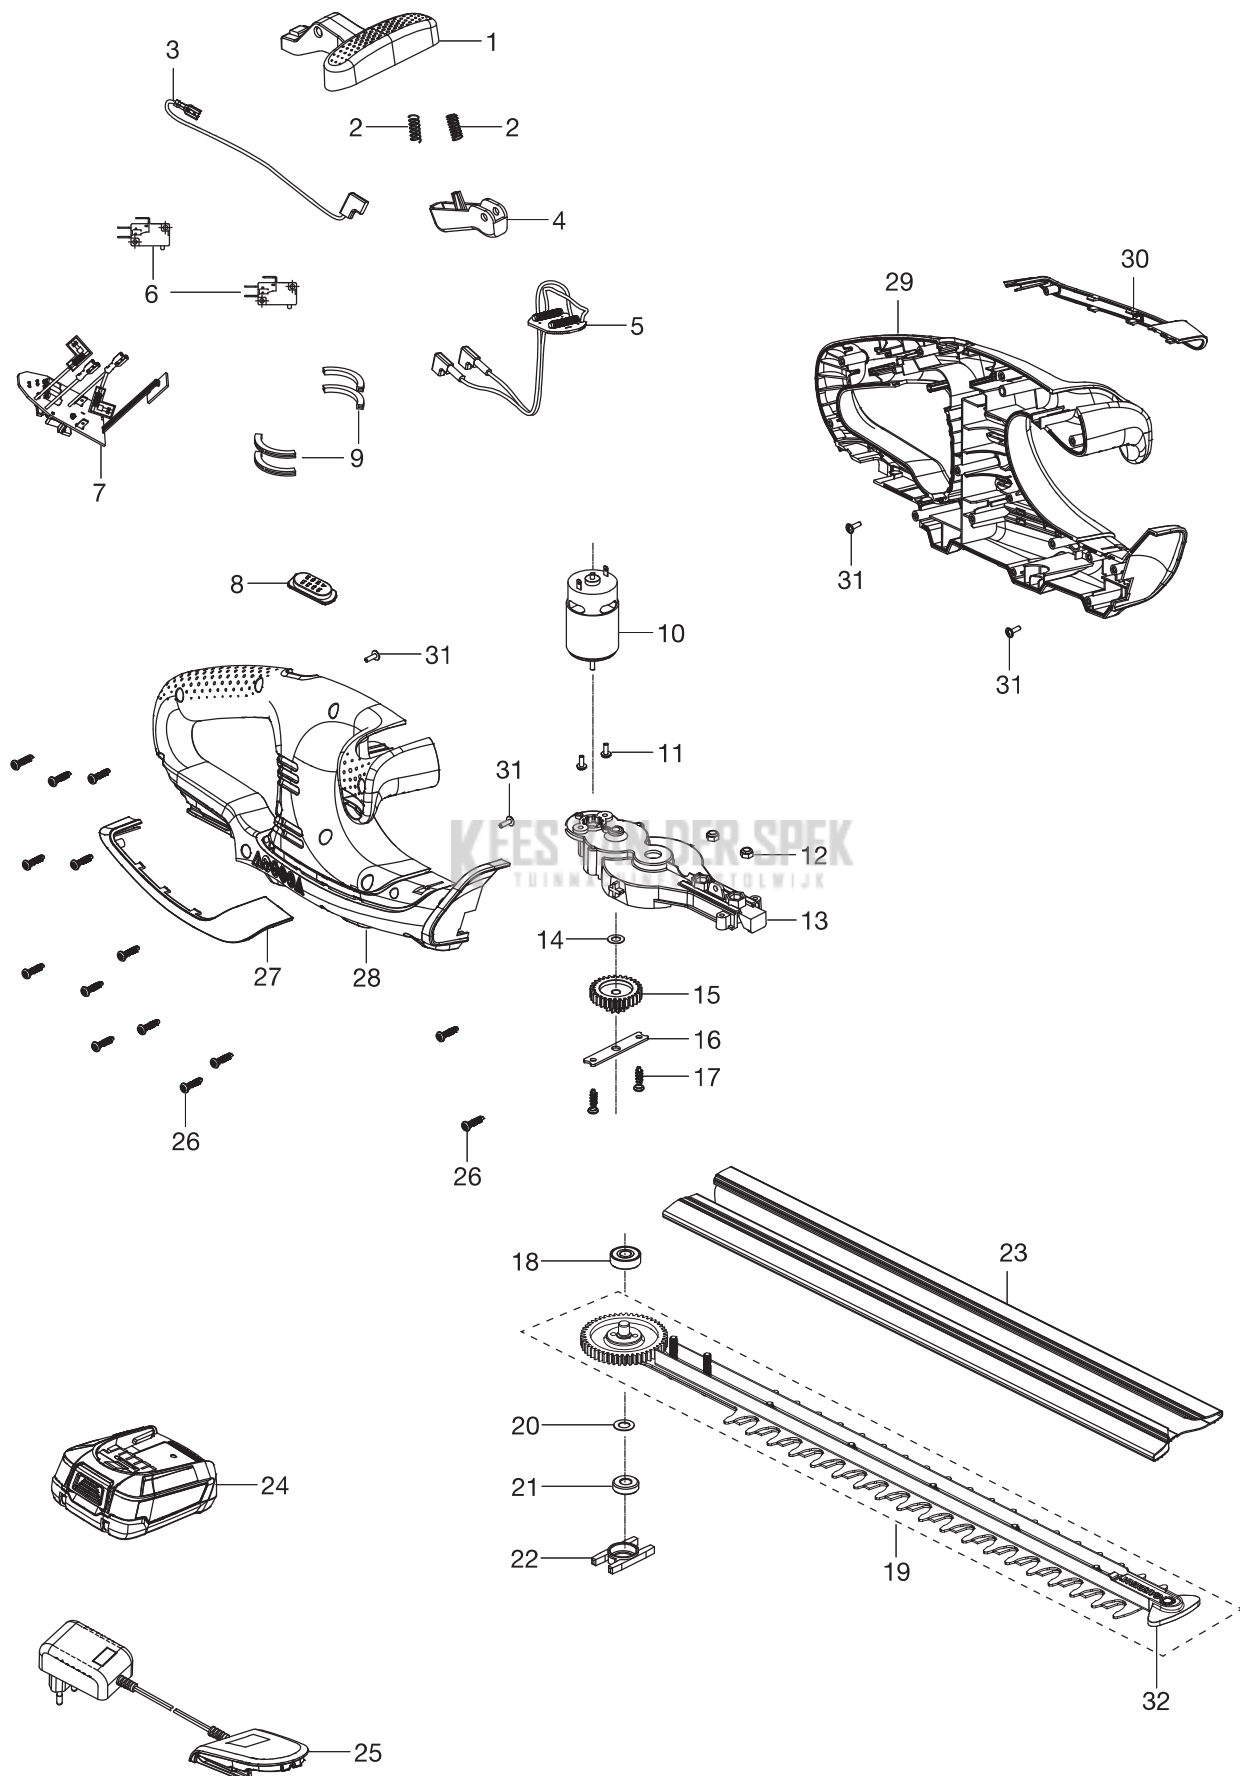

GARDENA® Akku-Heckenschere EasyCut 40/18V P4A Art.-Nr. 14733

Bild Nr. Picture No.	Ersatzteil-Nr. Spare Part No.	Bezeichnung	Description	Désignation
Art. 14733		Akku-Heckenschere EasyCut 40/18V P4A	Battery Hedge Trimmer EasyCut 40/18V P4A	Taille-haies EasyCut 40/18V P4A
1	9836-00.600.01	Drücker	Trigger	Gâchette
2	9850-00.600.10	Feder	Spring	Ressort
3	14733-00.610.04	Kabel	Wire	Câble
4	9836-00.600.02	Drücker	Trigger	Gâchette
5	14733-00.610.05	Kabel, kpl.	Wire assy.	Câble cpl.
6	9837-00.600.07	Schalter	Switch	Interrupteur
7	14733-00.610.00	Elektronik	Electronic circuit	Électronique
8	14700-00.600.01	LED Anzeige	LED Display	Indicateur à LED
10	14733-00.620.00	Motor kpl.	Motor assy.	Moteur, cpl.
12	9830-00.615.08	Mutter M5	Nut M5	Écrou M5
13	9836-00.650.03	Getriebe	Gear box	Engrenage
14	9837-00.610.03	Scheibe	Washer	Disque
15	9860-00.630.04	Zahnrad	Gear wheel	Pignon
16	9837-00.625.06	Platte	Plate	Plaque
18	9830-00.620.03	Lager	Bearing	Palier
19	14733-00.652.00	Heckenscherenmessersatz	Hedge clippers blade	Jeu de lames
20	9836-00.650.04	Scheibe	Washer	Disque
21	9836-00.650.05	Lager	Bearing	Palier
22	9836-00.650.06	Lagergehäuse	Bearing housing	Logement de palier
23	9836-00.600.04	Messerschutz	Blade protection	Fourreau
24	14902-00.600.00	Batterie PBA 18V/36 P4A (Art. 14902-20)	Battery PBA 18V/36 P4A (Art. 14902-20)	Batterie PBA 18V/36 P4A (Réf. 14902-20)
25	14900-00.600.00	Ladegerät AL 1810 CV P4A (Art. 14900-20)	Charger AL 1810 CV P4A (Art. 14900-20)	Chargeur AL 1810 CV P4A (Réf. 14900-20)
32	9836-00.653.03	Stoßschutz	Protector	Protection

Nur die aufgeführten Teile
sind lieferbar!

Only the mentioned
spare parts are available!

Seules les pièces indiquées
sont disponibles!

KEES VAN DER SPEK
TUINMACHINES * STOLWIJK