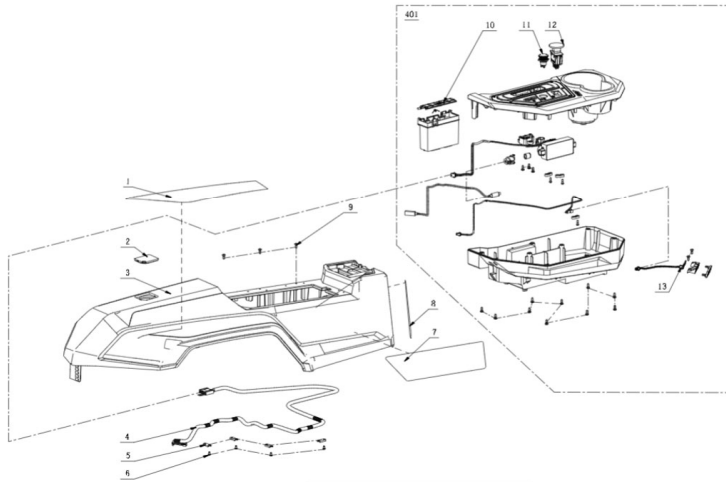

Product Description: Zero Turn Riding Mower  
 Model Number: ZT4200E-S  
 Body Number: 1000031001\_S  
 Version: A  
 Issue Date: 2022/11/25

209

209-1	2827628001	L R Indicator Cover Set	LED Lichtabdeckung r&l hinten	1
209-2	5620377003	Hexagon Socket Screw	Sechskantschraube	6
209-3	3707406001	Wire Holder	Kabelhalter	2
209-4	3900385001	Guard Assembly	Schutzabdeckung	1
209-5	2830770001	LED Electric Assembly	LED Rücklichter	1

**KEES VAN DER SPEK**  
 TUINMACHINES ★ STOLWIJK

Product Description: Zero Turn Riding Mower  
 Model Number: ZT4200E-S  
 Body Number: 2829374001S01  
 Version: A  
 Issue Date: 2022/11/25

210

210-1	2245884001	Brand Label			1
210-2	3131105001	Right Cover Plate	Abdeckkappe rechts		1
210-3	3130909003	Right Cover			1
210-4	4860777001	Wiring Harness	Kabel für Sitzschalter		1
210-5	3700367001	Cord Anchorage	Kabelbefestigung		4
210-6	5610021001	Tapping Screw	TX Schraube		4
210-7	2244798002	Brand Label			1
210-8	2244806002	Nameplate			1
210-9	5620377003	Hexagon Socket Screw	Sechskantschraube		18
210-10	3322835001	Phone Box Cover	Deckel für Telefon Box		1
210-11	4870764001	Push Switch	Ein- Aus Schalter		1
210-12	4870762001	Push Switch	Schalter für Mähwerk		1
210-13	2830790001	LED Electric Assembly	LED Lichtleiste		1
210-401	2829373001	Control Panel Box Assembly			1