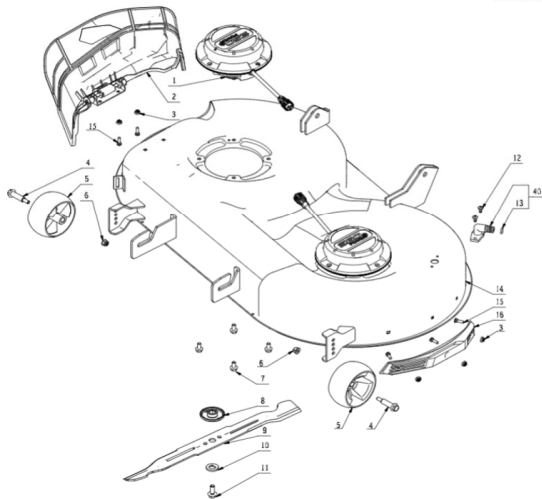

Product Description: Zero Turn Riding Mower
Model Number: ZT4200E-S
Body Number: 1000031001_S
Version: A
Issue Date: 2022/11/25

207

207-1	2730319001	DC Motor	Mähmotor			2
207-2	2823670002	Chute Deflector Assembly	Seitenauswurf			1
207-3	5630244004	Nut	Mutter			5
207-4	5640352001	Hexagon Flange Bolt	Sondersechskantschraube			2
207-5	3131072001	Roller Wheel	Anschlagsrolle			2
207-6	5630371001	Prevailing Torque Type Hexagon Lock Nut with Flange	Mutter			2
207-7	5640222001	Hexagon Flange Bolt	Sechskantschraube			8
207-8	3580113001	Flange	Messerflansch			2
207-9	3707399001	Blade	Mähmesser	AB4200		0
207-9	AB4200	Universal blade (general purpose)				2
207-9	AB4201	High lift blade (bagging)				0
207-10	5650510001	Washer	Scheibe			2
207-11	5640226001	Flange Bolt	Befest.schraube Messer			2
207-12	5610388001	Hexalobular Socket Thread Forming Screw	Schraube			2
207-13	5690141001	O Ring	O Ring			1
207-14	2827070001	Deck Unit	Mähdeck			1
207-15	5640357001	Semicircular Head Square Neck Bolt	Schlossschraube			5
207-16	3131048001	Baffle Strip	Anschlagschutz			1
207-401	2823718002	Outlet Nozzle Assembly	Wasseranschlussstutzen			1