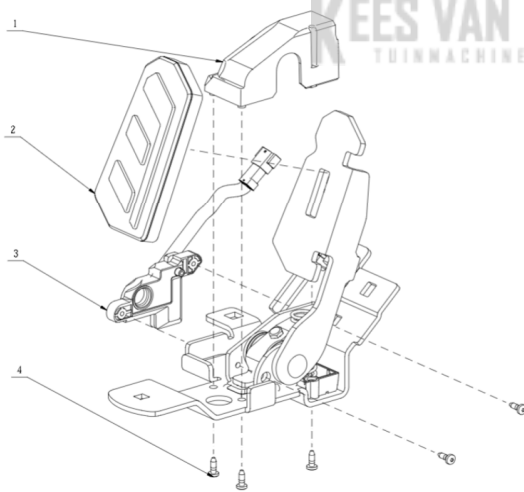

211-1	3402283001	Armrest	Polster für Armlehne		2
211-2	5610388001	Hexalobular Socket Thread Forming Screw	Schraube		4
211-3	5640354001	Flange Bolt-Large Series	Flanschbolzen		6
211-4	4870579001	Switch Assembly	Sitzschalter		1
211-5	5640222001	Hexagon Flange Bolt	Sechskantschraube		2
211-6	3550110002	Washer	Unterlegscheibe		4
211-7	2827473001	Guide Rail Assembly	Sitzverstellung		1
211-8	5620021004	Hexagon Socket Screw	Inbusschraube		4
211-401	2827759001	Right Armrest Assembly	Armlehnenet rechts		1
211-402	2827760001	Left Armrest Assembly	Armlehnenet links		1

Product Description: Zero Turn Riding Mower
Model Number: ZT4200E-S
Body Number: 2829179001S01
Version: A
Issue Date: 2022/11/25