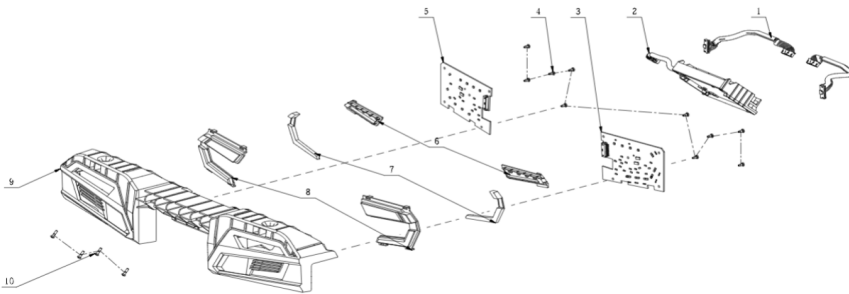

205-1	4860770001	Lamp Wire Harness	Lichtkabelbaum	2
205-2	2831393001	Control Electric Assembly		1
205-3	4891966002	LED PCBA	LED Leiterplatte links	1
205-4	5610021001	Tapping Screw	TX Schraube	10
205-5	4891967002	LED PCBA	LED Leiterplatte rechts	1
205-6	3900346002	Transparent Cap Assembly	Scheinwerferabdeckung	1
205-7	3900344002	Transparent Guard Assembly	Scheinwerferabdeckung	1
205-8	3900345002	Transparent Guard Assembly	Scheinwerferabdeckung	1
205-9	3130877001	Front Frame	Lichträger	1
205-10	5610305002	Tapping Screw	TX Schraube	4