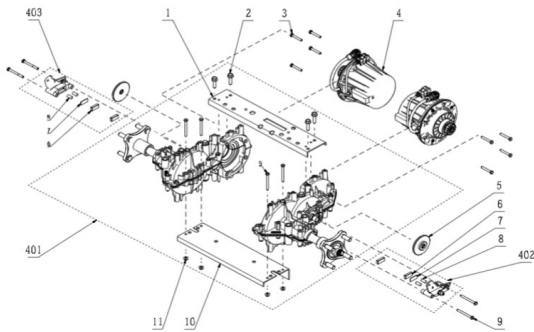

**KEES VAN DER SPEK**  
 TUINMACHINES ★ STOLWIJK

Product Description: Zero Turn Riding Mower  
 Model Number: ZT4200E-S  
 Body Number: 2829486001S01  
 Version: A  
 Issue Date: 2022/11/25

202

202-1	5620377003	Hexagon Socket Screw	Sechskantschraube		30
202-2	3700367001	Cord Anchorage	Kabelbefestigung		2
202-3	3708930001	Cord Anchorage			1
202-4	4860792004	Type-C Male-male Wire	USB C Kabel (110)		3
202-5	4860792003	Type-C Male-male Wire	USB C Kabel (220)		1
202-6	5610305002	Tapping Screw	TX Schraube		4
202-7	3900369002	PCB Box	Gehäuse USB Box		1
202-8	5610021001	Tapping Screw	TX Schraube		1
202-9	4891968001	Connecting PCBA	USB C Verteilerplatine		1
202-10	4860791003	Type-C Male-female Wire	USB C Kabel (420)		1
202-11	5620618001	Screw with Washer	Schraube Mit Unterlegscheibe		16
202-12	2829641001	Magnet Ring Assembly			1
202-13	4860788001	Wire Harness	Steuerkabel Radmotor rechts		1
202-14	4861056001	Motor Wire Harness	Stromkabel für Mähmotor links		1
202-15	4861056002	Motor Wire Harness	Stromkabel für Mähmotor rechts		1
202-16	4860789001	Wire Harness	Steuerkabel Radmotor links		1
202-17	3580076001	Rubber Sleeve	Gummi Tülle		11
202-18	3131055001	Wire Holder	USB C Kabelhalter		4
202-19	5640373001	Hex Serrated Flange Screw	Sechskantschraube		1
202-20	4860768002	Host Power Wire Harness			1
202-21	5630015001	Prevailing Torque Hexagon Nut	Sechskantmutter Ve 1		1
202-22	3707407001	Cord Anchorage	Kabelklemme		2
202-23	4861094001	Communication Wire Harness			1
202-24	4860797001	Type-C Male-male Wire	USB C Kabel für Power Box (1320)		1
202-25	3707400001	Base Plate	Alu Grundplatte		1
202-26	4861140003	Motor Wire Harness			1
202-27	4860785001	Motor Wiring Harness	Stecker für Mähmotor links		1
202-28	5620051009	Screw	Schraube		8
202-29	5630006003	Prevailing Torque Hexagon Nut	Mutter		8
202-30	4860786001	Motor Wiring Harness	Stecker für Mähmotor rechts		1
202-31	2829376001	Control Electric Assembly			4
202-32	4861140001	Motor Wire Harness			1