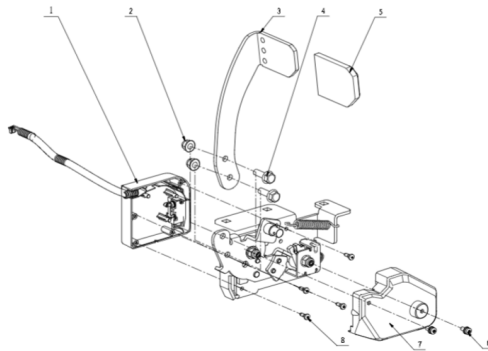

206-1	2827480002	Switch Box Assembly	Schalter Box Bremse		1
206-2	5630371001	Prevailing Torque Type Hexagon Lock Nut with Flange	Mutter		2
206-3	3707284001	Pedal	Pedal		1
206-4	5640354001	Flange Bolt-Large Series	Flanschbolzen		2
206-5	3580060001	Rubber Sleeve	Gummi für Pedal		1
206-6	5620352002	Screw with Washer	Schraube mit Unterlegscheibe		2
206-7	3130932001	Seal Packing Case	Abdeckung(Gehäuse)		1
206-8	5620377003	Hexagon Socket Screw	Sechskantschraube		4