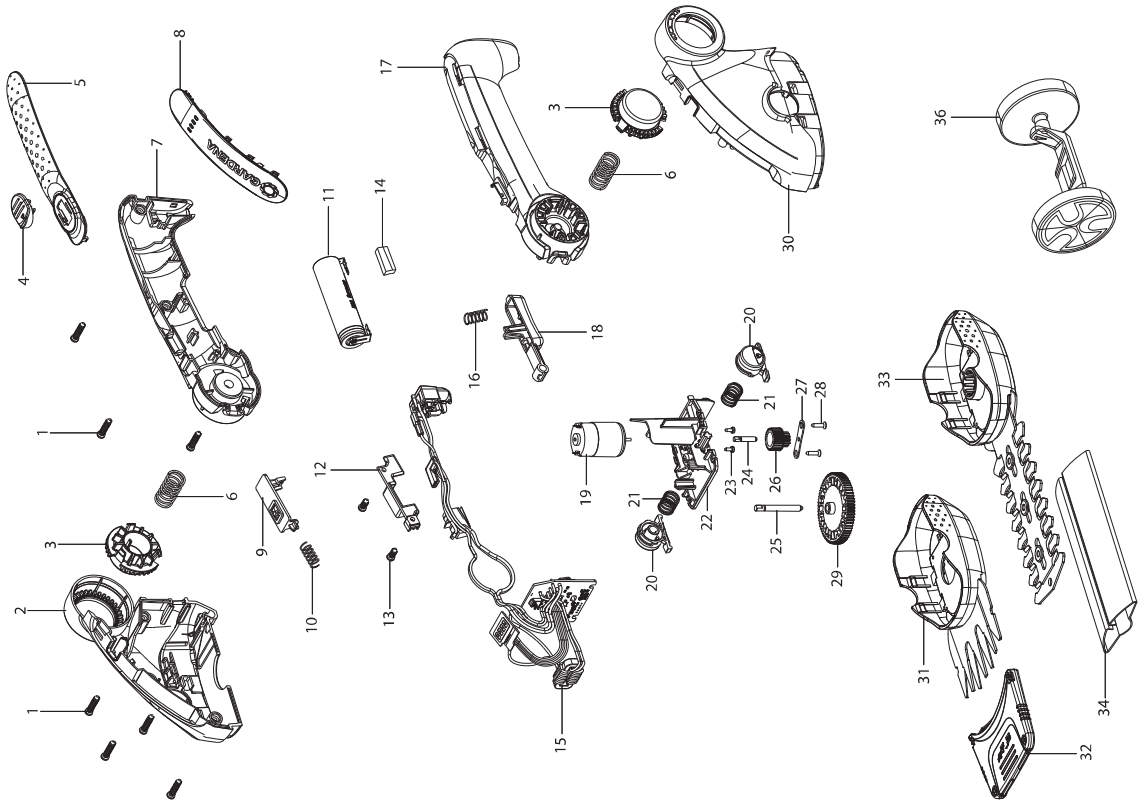

Akku-Grasschere ComfortCut Li Art.-Nr. 9887
Set Akku-Gras- und Strauchschere ComfortCut Li Art.-Nr. 9888
Set Akku-Grasschere ComfortCut Li Art.-Nr. 9889

Akku-Grasschere ClassicCut Li Art.-Nr. 9884
Set Akku-Gras- und Strauchschere ClassicCut Li Art.-Nr. 9885
Set Akku-Grasschere ClassicCut Li Art.-Nr. 9886

KEES VAN DER SPEK
 TUINMACHINES * STOLWIJK

Bild Nr. Picture No.	Ersatzteil-Nr. Spare Part No.	Bezeichnung	Description	Désignation
Art. 9884		Akku-Grasschere ClassicCut Li	Battery Grass Shears ClassicCut Li	Cisaille à gazon ClassicCut Li
Art. 9885		Set Akku-Gras- und Strauchschere ClassicCut Li	Battery Grass and Shrub Shears ClassicCut Li Set	Kit Cisaille à gazon ClassicCut Li + lame taille-buissons
Art. 9886		Set Akku-Grasschere ClassicCut Li	Battery Grass Shears ClassicCut Li Set	Kit Cisaille à gazon ClassicCut Li
1	9850-00.600.12	Schraube ST3x16 Torx	Screw ST3x16 Torx	Vis ST3x16 Torx
5	9884-00.630.00	Akku 3,6 V, 2,5 Ah	Accu 3,6 V, 2,5 Ah	Accu 3,6 V, 2,5 Ah
11	9884-00.610.00	Leiterplatte	Printed circuit card	Circuit imprimé
21	9853-00.630.02	Doppelrad	Twin gear wheel	Pignon double
24	9853-00.630.03	Zahnrad	Gear wheel	Pignon
26	9853-00.610.00	Messersatz vollst. (Art. 9862-20)	Blade set, cpl. (Art. 9862-20)	Jeu de lames, cpl. (Réf. 9862-20)
27	8885-00.610.01	Messerschutz	Blade protection	Protection de lame
28	9854-00.610.00	Messersatz vollst. (Art. 9863-20)	Blade set, cpl. (Art. 9863-20)	Jeu de lames, cpl. (Réf. 9863-20)
29	9854-00.611.04	Messerschutz	Blade protection	Protection de lame
31	9861-00.600.00	Radsatz (Art. 9861-20)	Additional wheel (Art. 9861-20)	Roulettes de guidage (Réf. 9861-20)
	9884-00.600.06	USB-C Kabel	USB-C Cabel	USB-C Câble