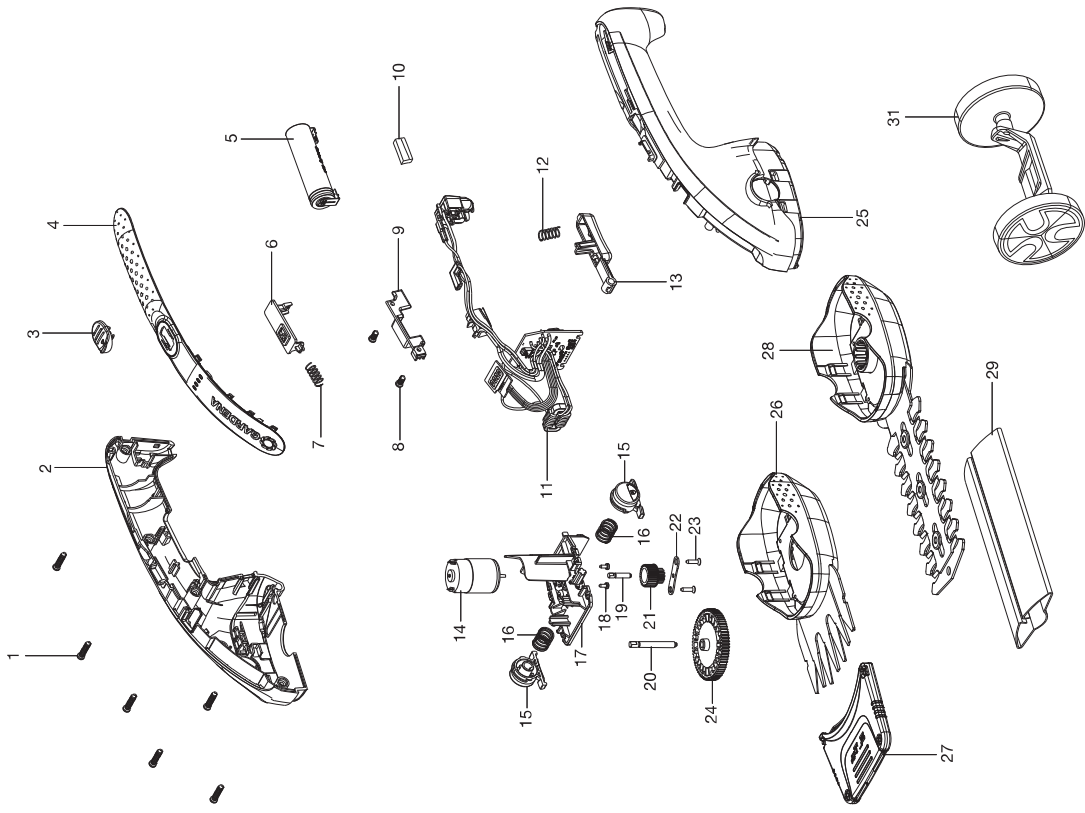

Akku-Grasschere ComfortCut Li Art.-Nr. 9887
Set Akku-Gras- und Strauchschere ComfortCut Li Art.-Nr. 9888
Set Akku-Grasschere ComfortCut Li Art.-Nr. 9889

Akku-Grasschere ClassicCut Li Art.-Nr. 9884
Set Akku-Gras- und Strauchschere ClassicCut Li Art.-Nr. 9885
Set Akku-Grasschere ClassicCut Li Art.-Nr. 9886

KEES VAN DER SPEK
 TUINMACHINES * STOLWIJK

Bild Nr. Picture No.	Ersatzteil-Nr. Spare Part No.	Bezeichnung	Description	Désignation
Art. 9884		Akku-Grasschere ClassicCut Li	Battery Grass Shears ClassicCut Li	Cisaille à gazon ClassicCut Li
Art. 9885		Set Akku-Gras- und Strauchschere ClassicCut Li	Battery Grass and Shrub Shears ClassicCut Li Set	Kit Cisaille à gazon ClassicCut Li + lame taille-buissons
Art. 9886		Set Akku-Grasschere ClassicCut Li	Battery Grass Shears ClassicCut Li Set	Kit Cisaille à gazon ClassicCut Li
1	9850-00.600.12	Schraube ST3x16 Torx	Screw ST3x16 Torx	Vis ST3x16 Torx
5	9884-00.630.00	Akku 3,6 V, 2,5 Ah	Accu 3,6 V, 2,5 Ah	Accu 3,6 V, 2,5 Ah
11	9884-00.610.00	Leiterplatte	Printed circuit card	Circuit imprimé
21	9853-00.630.02	Doppelrad	Twin gear wheel	Pignon double
24	9853-00.630.03	Zahnrad	Gear wheel	Pignon
26	9853-00.610.00	Messersatz vollst. (Art. 9862-20)	Blade set, cpl. (Art. 9862-20)	Jeu de lames, cpl. (Réf. 9862-20)
27	8885-00.610.01	Messerschutz	Blade protection	Protection de lame
28	9854-00.610.00	Messersatz vollst. (Art. 9863-20)	Blade set, cpl. (Art. 9863-20)	Jeu de lames, cpl. (Réf. 9863-20)
29	9854-00.611.04	Messerschutz	Blade protection	Protection de lame
31	9861-00.600.00	Radsatz (Art. 9861-20)	Additional wheel (Art. 9861-20)	Roulettes de guidage (Réf. 9861-20)
	9884-00.600.06	USB-C Kabel	USB-C Cabel	USB-C Câble