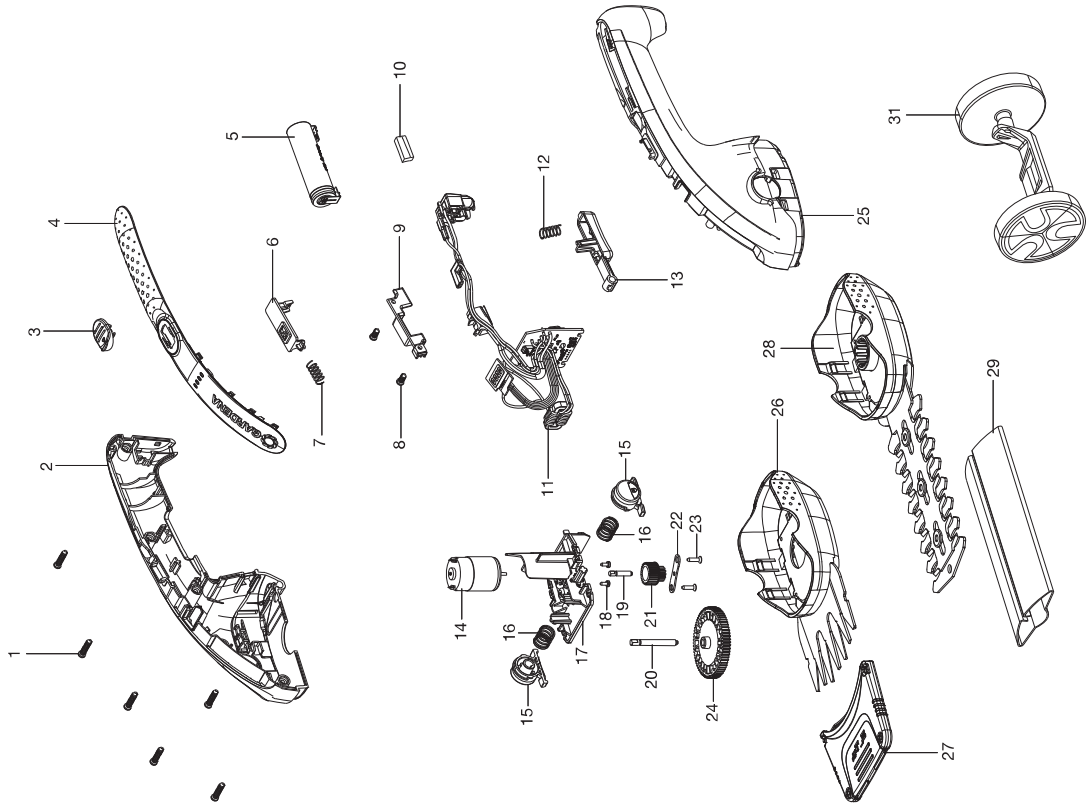

Akku-Grasschere ComfortCut Li Art.-Nr. 9887
Set Akku-Gras- und Strauchschere ComfortCut Li Art.-Nr. 9888
Set Akku-Grasschere ComfortCut Li Art.-Nr. 9889

Akku-Grasschere ClassicCut Li Art.-Nr. 9884
Set Akku-Gras- und Strauchschere ClassicCut Li Art.-Nr. 9885
Set Akku-Grasschere ClassicCut Li Art.-Nr. 9886

KEES VAN DER SPEK
 TUINMACHINES * STOLWIJK

Bild Nr. Picture No.	Ersatzteil-Nr. Spare Part No.	Bezeichnung	Description	Désignation
Art. 9884		Akku-Grasschere ClassicCut Li	Battery Grass Shears ClassicCut Li	Cisaille à gazon ClassicCut Li
Art. 9885		Set Akku-Gras- und Strauchschere ClassicCut Li	Battery Grass and Shrub Shears ClassicCut Li Set	Kit Cisaille à gazon ClassicCut Li + lame taille-buissons
Art. 9886		Set Akku-Grasschere ClassicCut Li	Battery Grass Shears ClassicCut Li Set	Kit Cisaille à gazon ClassicCut Li
1	9850-00.600.12	Schraube ST3x16 Torx	Screw ST3x16 Torx	Vis ST3x16 Torx
5	9884-00.630.00	Akku 3,6 V, 2,5 Ah	Accu 3,6 V, 2,5 Ah	Accu 3,6 V, 2,5 Ah
11	9884-00.610.00	Leiterplatte	Printed circuit card	Circuit imprimé
21	9853-00.630.02	Doppelrad	Twin gear wheel	Pignon double
24	9853-00.630.03	Zahnrad	Gear wheel	Pignon
26	9853-00.610.00	Messersatz vollst. (Art. 9862-20)	Blade set, cpl. (Art. 9862-20)	Jeu de lames, cpl. (Réf. 9862-20)
27	8885-00.610.01	Messerschutz	Blade protection	Protection de lame
28	9854-00.610.00	Messersatz vollst. (Art. 9863-20)	Blade set, cpl. (Art. 9863-20)	Jeu de lames, cpl. (Réf. 9863-20)
29	9854-00.611.04	Messerschutz	Blade protection	Protection de lame
31	9861-00.600.00	Radsatz (Art. 9861-20)	Additional wheel (Art. 9861-20)	Roulettes de guidage (Réf. 9861-20)
	9884-00.600.06	USB-C Kabel	USB-C Cabel	USB-C Câble