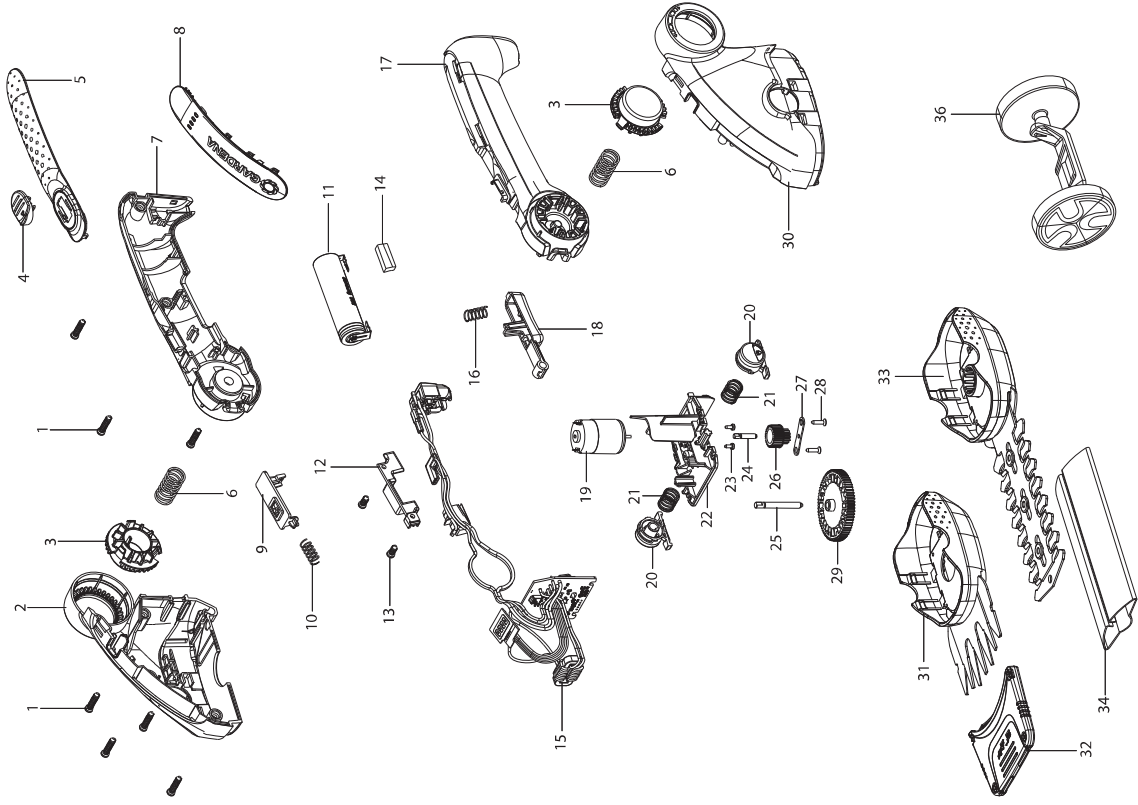

Akku-Grasschere ComfortCut Li
Set Akku-Gras- und
Strauchschere ComfortCut Li
Set Akku-Grasschere ComfortCut Li

Art.-Nr. 9887

Art.-Nr. 9888

Art.-Nr. 9889