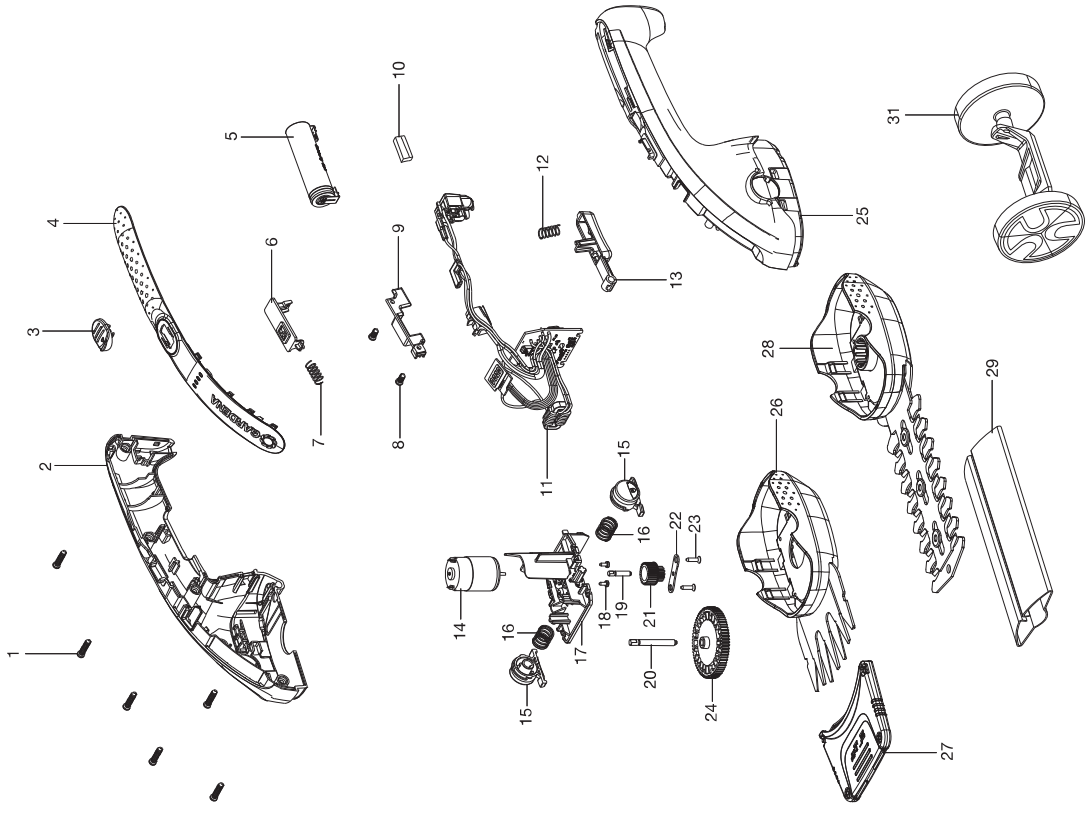

Art.-Nr. 9884

Art.-Nr. 9885

Art.-Nr. 9886

KES VAN DER SPEK
 TUINMACHINES * STOLWIJK

Bild Nr. Picture No.	Ersatzteil-Nr. Spare Part No.	Bezeichnung	Description	Désignation
Art. 9884		Akku-Grasschere ClassicCut Li	Battery Grass Shears ClassicCut Li	Cisaille à gazon ClassicCut Li
Art. 9885		Set Akku-Gras- und Strauchschere ClassicCut Li	Battery Grass and Shrub Shears ClassicCut Li Set	Kit Cisaille à gazon ClassicCut Li + lame taille-buissons
Art. 9886		Set Akku-Grasschere ClassicCut Li	Battery Grass Shears ClassicCut Li Set	Kit Cisaille à gazon ClassicCut Li
1	9850-00.600.12	Schraube ST3x16 Torx	Screw ST3x16 Torx	Vis ST3x16 Torx
5	9884-00.630.00	Akku 3,6 V, 2,5 Ah	Accu 3,6 V, 2,5 Ah	Accu 3,6 V, 2,5 Ah
11	9884-00.610.00	Leiterplatte	Printed circuit card	Circuit imprimé
21	9853-00.630.02	Doppelrad	Twin gear wheel	Pignon double
24	9853-00.630.03	Zahnrad	Gear wheel	Pignon
26	9853-00.610.00	Messersatz vollst. (Art. 9862-20)	Blade set, cpl. (Art. 9862-20)	Jeu de lames, cpl. (Réf. 9862-20)
27	8885-00.610.01	Messerschutz	Blade protection	Protection de lame
28	9854-00.610.00	Messersatz vollst. (Art. 9863-20)	Blade set, cpl. (Art. 9863-20)	Jeu de lames, cpl. (Réf. 9863-20)
29	9854-00.611.04	Messerschutz	Blade protection	Protection de lame
31	9861-00.600.00	Radsatz (Art. 9861-20)	Additional wheel (Art. 9861-20)	Roulettes de guidage (Réf. 9861-20)
	9884-00.600.06	USB-C Kabel	USB-C Cabel	USB-C Câble