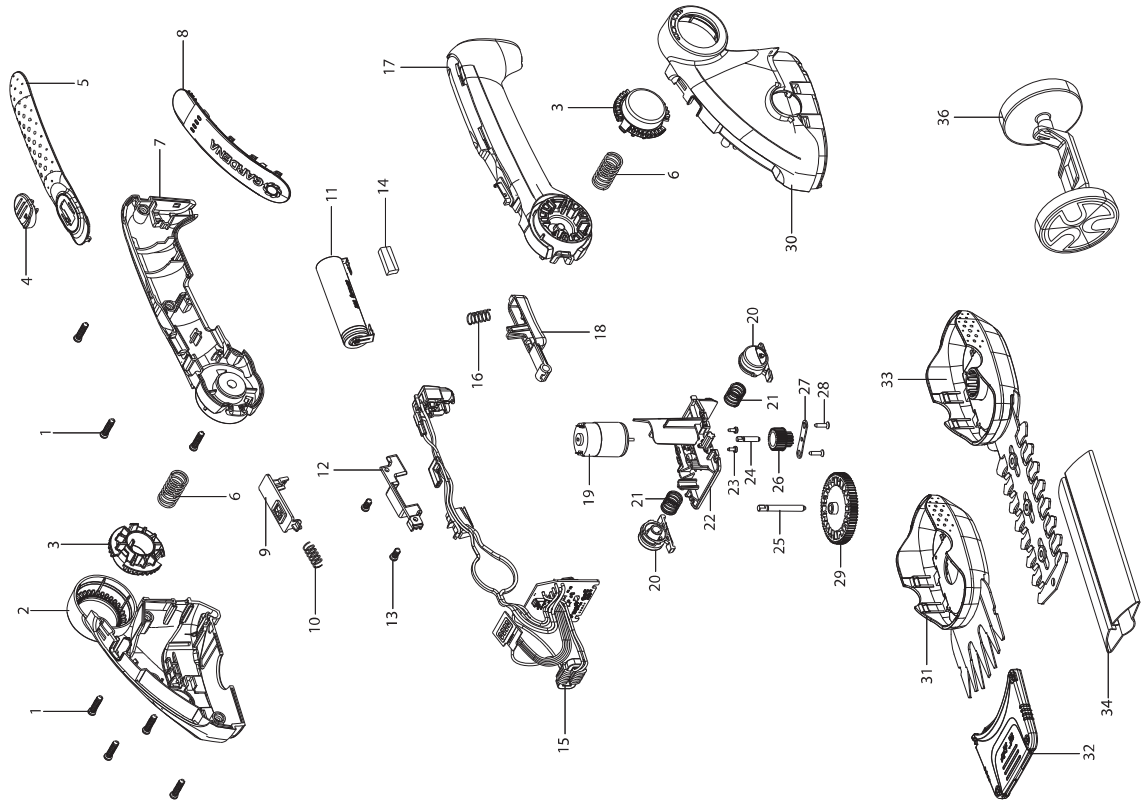

Akku-Grasschere ComfortCut Li Art.-Nr. 9887
Set Akku-Gras- und Strauchschere ComfortCut Li Art.-Nr. 9888
Set Akku-Grasschere ComfortCut Li Art.-Nr. 9889