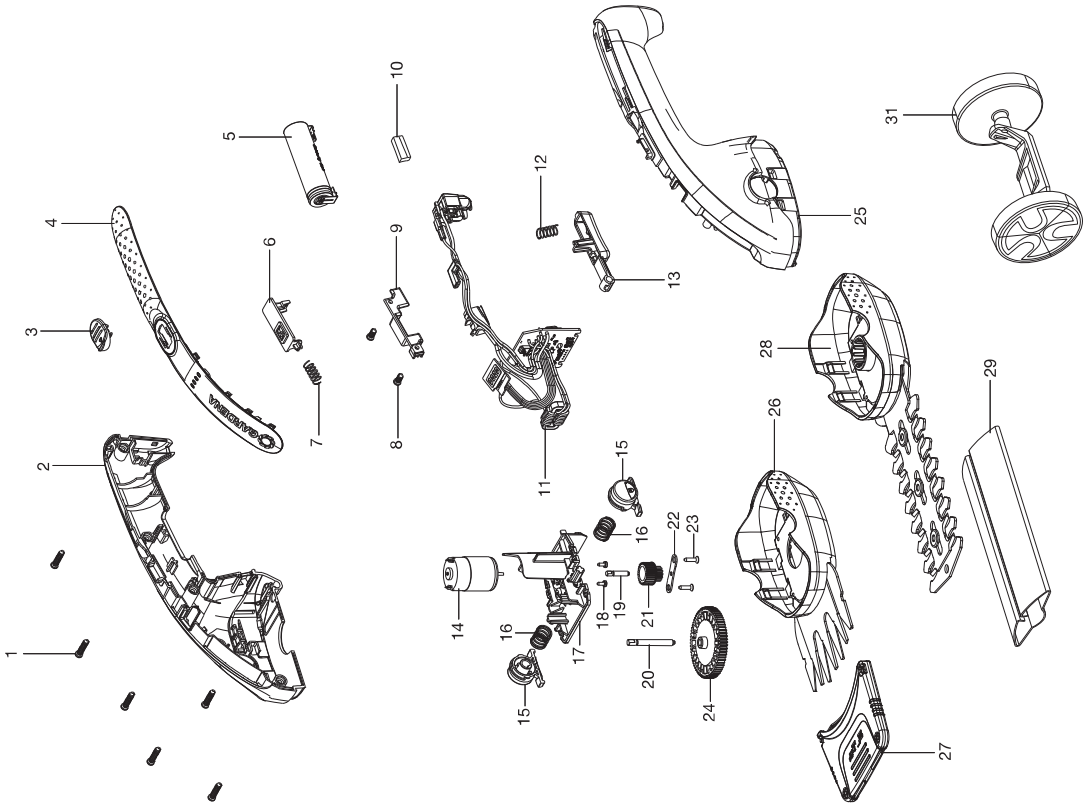

**KEES VAN DER SPEK**  
 TUINMACHINES \* STOLWIJK

Bild Nr. Picture No.	Ersatzteil-Nr. Spare Part No.	Bezeichnung	Description	Désignation
<b>Art. 9884</b>		<b>Akku-Grasschere ClassicCut Li</b>	<b>Battery Grass Shears ClassicCut Li</b>	<b>Cisaille à gazon ClassicCut Li</b>
<b>Art. 9885</b>		<b>Set Akku-Gras- und Strauchschere ClassicCut Li</b>	<b>Battery Grass and Shrub Shears ClassicCut Li Set</b>	<b>Kit Cisaille à gazon ClassicCut Li + lame taille-buissons</b>
<b>Art. 9886</b>		<b>Set Akku-Grasschere ClassicCut Li</b>	<b>Battery Grass Shears ClassicCut Li Set</b>	<b>Kit Cisaille à gazon ClassicCut Li</b>
1	9850-00.600.12	Schraube ST3x16 Torx	Screw ST3x16 Torx	Vis ST3x16 Torx
5	9884-00.630.00	Akku 3,6 V, 2,5 Ah	Accu 3,6 V, 2,5 Ah	Accu 3,6 V, 2,5 Ah
11	9884-00.610.00	Leiterplatte	Printed circuit card	Circuit imprimé
21	9853-00.630.02	Doppelrad	Twin gear wheel	Pignon double
24	9853-00.630.03	Zahnrad	Gear wheel	Pignon
26	9853-00.610.00	Messersatz vollst. (Art. 9862-20)	Blade set, cpl. (Art. 9862-20)	Jeu de lames, cpl. (Réf. 9862-20)
27	8885-00.610.01	Messerschutz	Blade protection	Protection de lame
28	9854-00.610.00	Messersatz vollst. (Art. 9863-20)	Blade set, cpl. (Art. 9863-20)	Jeu de lames, cpl. (Réf. 9863-20)
29	9854-00.611.04	Messerschutz	Blade protection	Protection de lame
31	9861-00.600.00	Radsatz (Art. 9861-20)	Additional wheel (Art. 9861-20)	Roulettes de guidage (Réf. 9861-20)
	9884-00.600.06	USB-C Kabel	USB-C Cabel	USB-C Câble