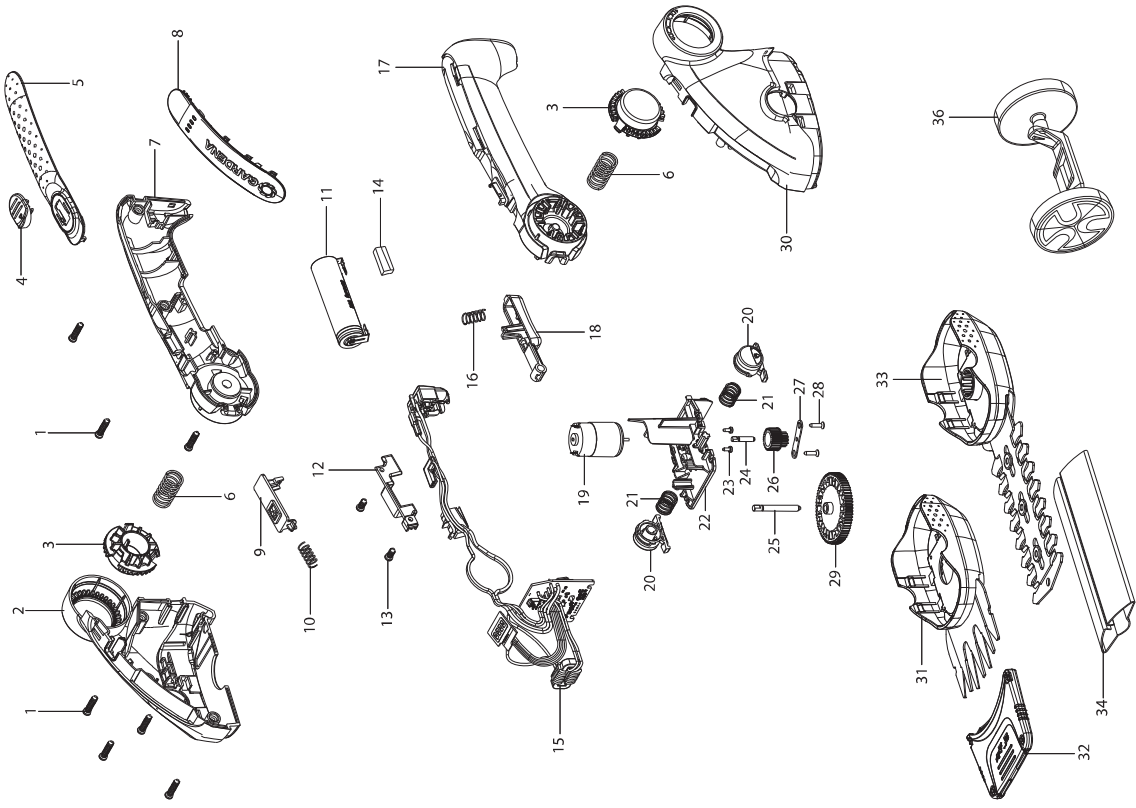

Akku-Grasschere ComfortCut Li Art.-Nr. 9887
Set Akku-Gras- und Strauchschere ComfortCut Li Art.-Nr. 9888
Set Akku-Grasschere ComfortCut Li Art.-Nr. 9889

Akku-Grasschere ClassicCut Li Art.-Nr. 9884
Set Akku-Gras- und Strauchschere ClassicCut Li Art.-Nr. 9885
Set Akku-Grasschere ClassicCut Li Art.-Nr. 9886

KEES VAN DER SPEK
 TUINMACHINES * STOLWIJK

Bild Nr. Picture No.	Ersatzteil-Nr. Spare Part No.	Bezeichnung	Description	Désignation
Art. 9884		Akku-Grasschere ClassicCut Li	Battery Grass Shears ClassicCut Li	Cisaille à gazon ClassicCut Li
Art. 9885		Set Akku-Gras- und Strauchschere ClassicCut Li	Battery Grass and Shrub Shears ClassicCut Li Set	Kit Cisaille à gazon ClassicCut Li + lame taille-buissons
Art. 9886		Set Akku-Grasschere ClassicCut Li	Battery Grass Shears ClassicCut Li Set	Kit Cisaille à gazon ClassicCut Li
1	9850-00.600.12	Schraube ST3x16 Torx	Screw ST3x16 Torx	Vis ST3x16 Torx
5	9884-00.630.00	Akku 3,6 V, 2,5 Ah	Accu 3,6 V, 2,5 Ah	Accu 3,6 V, 2,5 Ah
11	9884-00.610.00	Leiterplatte	Printed circuit card	Circuit imprimé
21	9853-00.630.02	Doppelrad	Twin gear wheel	Pignon double
24	9853-00.630.03	Zahnrad	Gear wheel	Pignon
26	9853-00.610.00	Messersatz vollst. (Art. 9862-20)	Blade set, cpl. (Art. 9862-20)	Jeu de lames, cpl. (Réf. 9862-20)
27	8885-00.610.01	Messerschutz	Blade protection	Protection de lame
28	9854-00.610.00	Messersatz vollst. (Art. 9863-20)	Blade set, cpl. (Art. 9863-20)	Jeu de lames, cpl. (Réf. 9863-20)
29	9854-00.611.04	Messerschutz	Blade protection	Protection de lame
31	9861-00.600.00	Radsatz (Art. 9861-20)	Additional wheel (Art. 9861-20)	Roulettes de guidage (Réf. 9861-20)
	9884-00.600.06	USB-C Kabel	USB-C Cabel	USB-C Câble