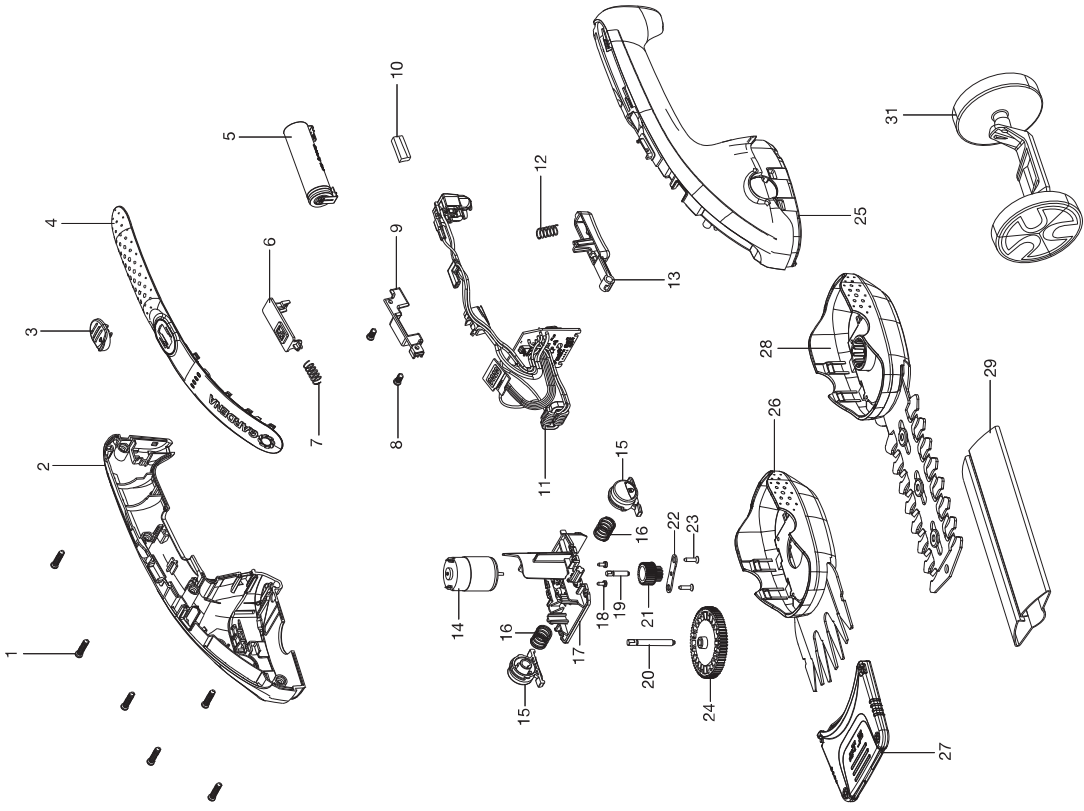

Akku-Grasschere ComfortCut Li Art.-Nr. 9887
Set Akku-Gras- und Strauchschere ComfortCut Li Art.-Nr. 9888
Set Akku-Grasschere ComfortCut Li Art.-Nr. 9889

Akku-Grasschere ClassicCut Li Art.-Nr. 9884
Set Akku-Gras- und Strauchschere ClassicCut Li Art.-Nr. 9885
Set Akku-Grasschere ClassicCut Li Art.-Nr. 9886

KEES VAN DER SPEK
 TUINMACHINES * STOLWIJK

Bild Nr. Picture No.	Ersatzteil-Nr. Spare Part No.	Bezeichnung	Description	Désignation
Art. 9884		Akku-Grasschere ClassicCut Li	Battery Grass Shears ClassicCut Li	Cisaille à gazon ClassicCut Li
Art. 9885		Set Akku-Gras- und Strauchschere ClassicCut Li	Battery Grass and Shrub Shears ClassicCut Li Set	Kit Cisaille à gazon ClassicCut Li + lame taille-buissons
Art. 9886		Set Akku-Grasschere ClassicCut Li	Battery Grass Shears ClassicCut Li Set	Kit Cisaille à gazon ClassicCut Li
1	9850-00.600.12	Schraube ST3x16 Torx	Screw ST3x16 Torx	Vis ST3x16 Torx
5	9884-00.630.00	Akku 3,6 V, 2,5 Ah	Accu 3,6 V, 2,5 Ah	Accu 3,6 V, 2,5 Ah
11	9884-00.610.00	Leiterplatte	Printed circuit card	Circuit imprimé
21	9853-00.630.02	Doppelrad	Twin gear wheel	Pignon double
24	9853-00.630.03	Zahnrad	Gear wheel	Pignon
26	9853-00.610.00	Messersatz vollst. (Art. 9862-20)	Blade set, cpl. (Art. 9862-20)	Jeu de lames, cpl. (Réf. 9862-20)
27	8885-00.610.01	Messerschutz	Blade protection	Protection de lame
28	9854-00.610.00	Messersatz vollst. (Art. 9863-20)	Blade set, cpl. (Art. 9863-20)	Jeu de lames, cpl. (Réf. 9863-20)
29	9854-00.611.04	Messerschutz	Blade protection	Protection de lame
31	9861-00.600.00	Radsatz (Art. 9861-20)	Additional wheel (Art. 9861-20)	Roulettes de guidage (Réf. 9861-20)
	9884-00.600.06	USB-C Kabel	USB-C Cabel	USB-C Câble