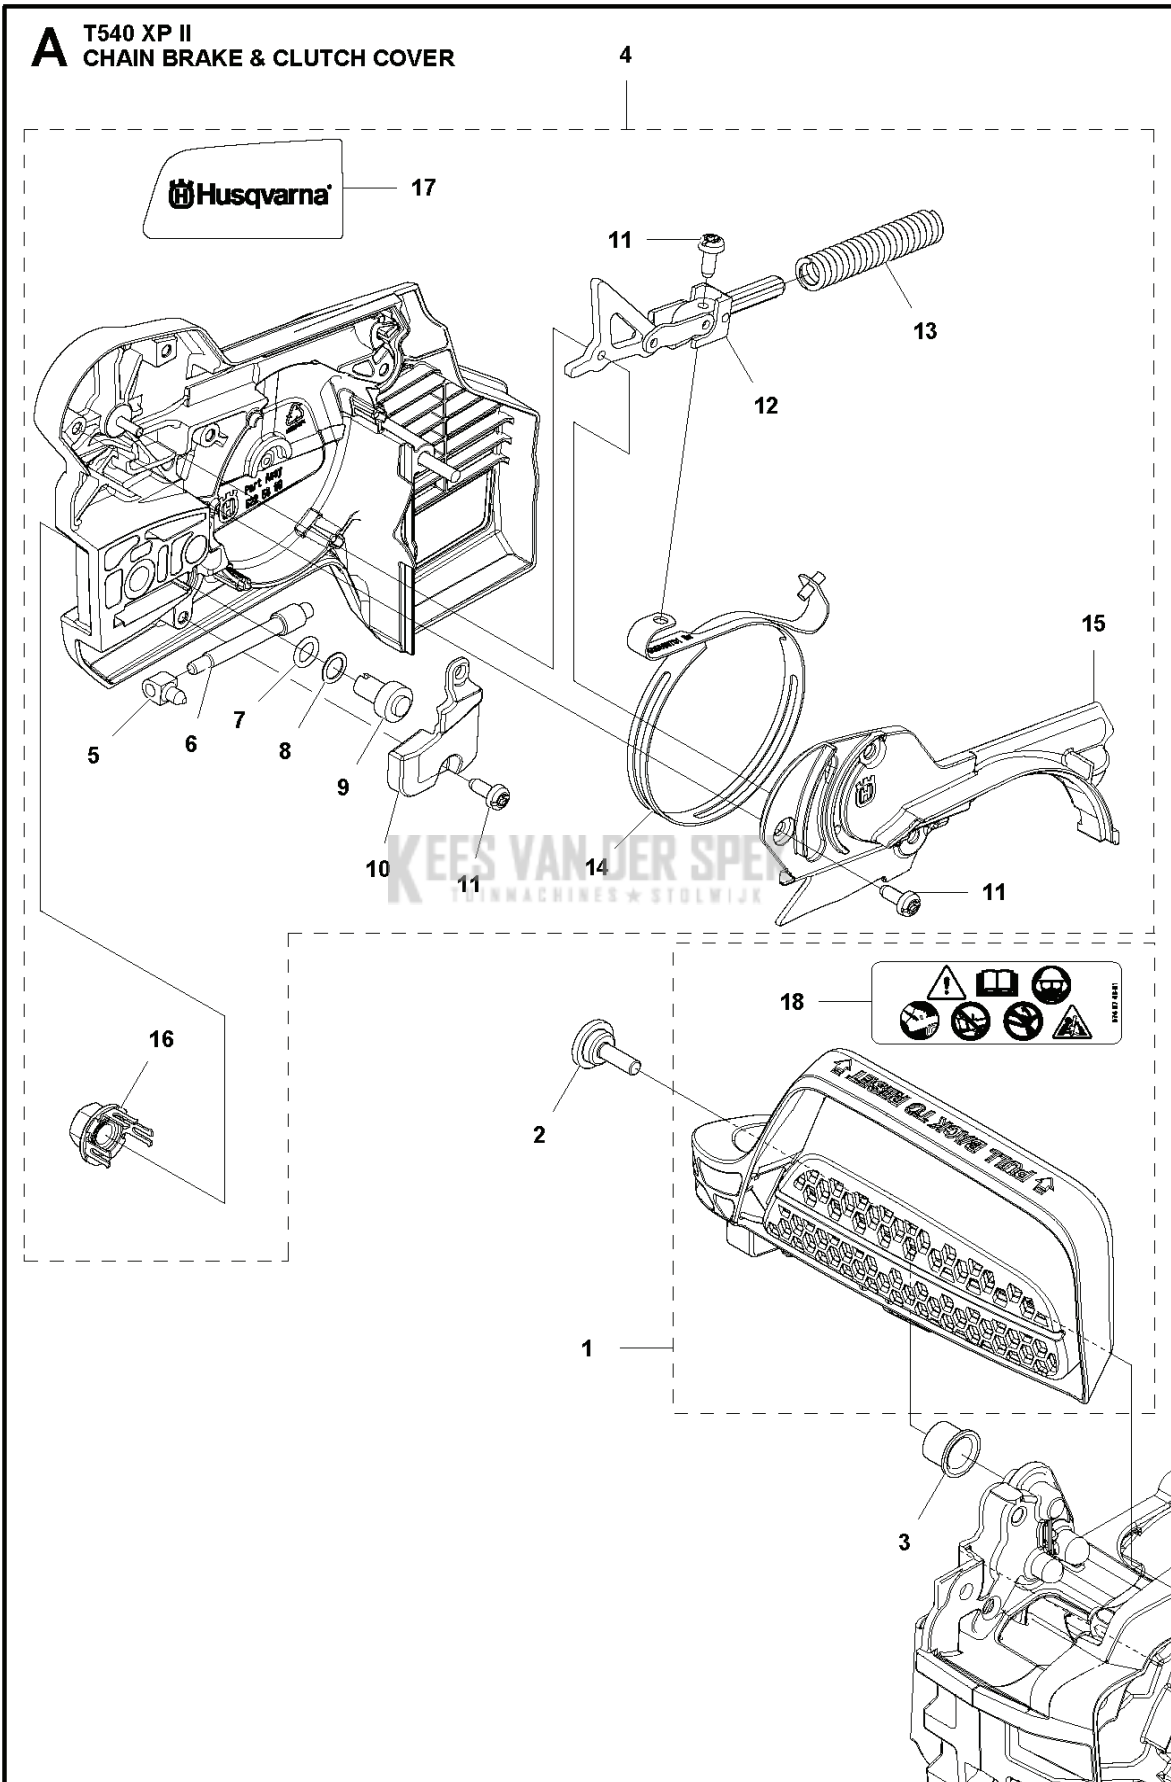

HUSQVARNA - SPARE PARTS CATALOG
CHAIN SAWS: HUSQVARNA T540 XP[®] II

KEES VAN DER SPEK
TUINMACHINES ★ STOLWIJK

Sparepartslist

SPAREPARTSLIST

CHAIN SAWS
TUINMACHINES * STOLWIJK

HUSQVARNA T540 XP® II

A T540 XP II
CHAIN BRAKE & CLUTCH COVER

CHAIN SAWS

PXM_REF	PXM_PARTNO	DESCRIPTION	PXM_REMARK	QTY
1	577829701	HANDBESCHERMER COMPL.		1
2	526834501	SCREW		1
3	537202801	BUSHING		1
4	505543103	KOPPELINGSKAP COMPL.		1
5	588850301	PEN		1 4
6	537397001	WORMSCHROEF		1 4
7	740480702	O-RING		1 4
8	503230063	RING		1 4
9	537079402	WORMWIEL		1 4
10	505214501	DEKSEL		1 4
11	526222001	SCREW CITXPANT		7 4
12	505199301	KNIEGEWRICHT COMPL.		1 4
13	529279301	REMVEEER		1 4
14	505566701	REMBAND COMPL.		1 4
15	505543302	DEKSEL		1 4
16	505197301	MOER		1 4
17	515996701	STICKER		1 4
18	586249001	PLAATJE		1 1

B T540 XP II
CLUTCH & OIL PUMP

CHAIN SAWS

PXM_REF	PXM_PARTNO	DESCRIPTION	PXM_REMARK	QTY
1	586864001	KOPPELING COMPL.		1
2	574718801	KOPPELINGSVEER		2 1
3	577389701	KOPPELINGSTROMMEL		1
4	503254601	NAALDLAGER		1 3
5	504786001	WORMWIEL		1
6	525764601	SCREW ITXSCT		1
7	504736001	OLIESLANG		1
8	503967501	OLIELOOD		1
9	544180103	OLIEPOMP COMPL.		1
10	537069102	POMPZUIGER		1 9
11	503230060	RING		2 9
12	503891601	VEER		1 9
13	721116430	KERFSTIFT		1 9
14	503891501	VEER		1 9
15	537027101	STELSCHROEF		1 9