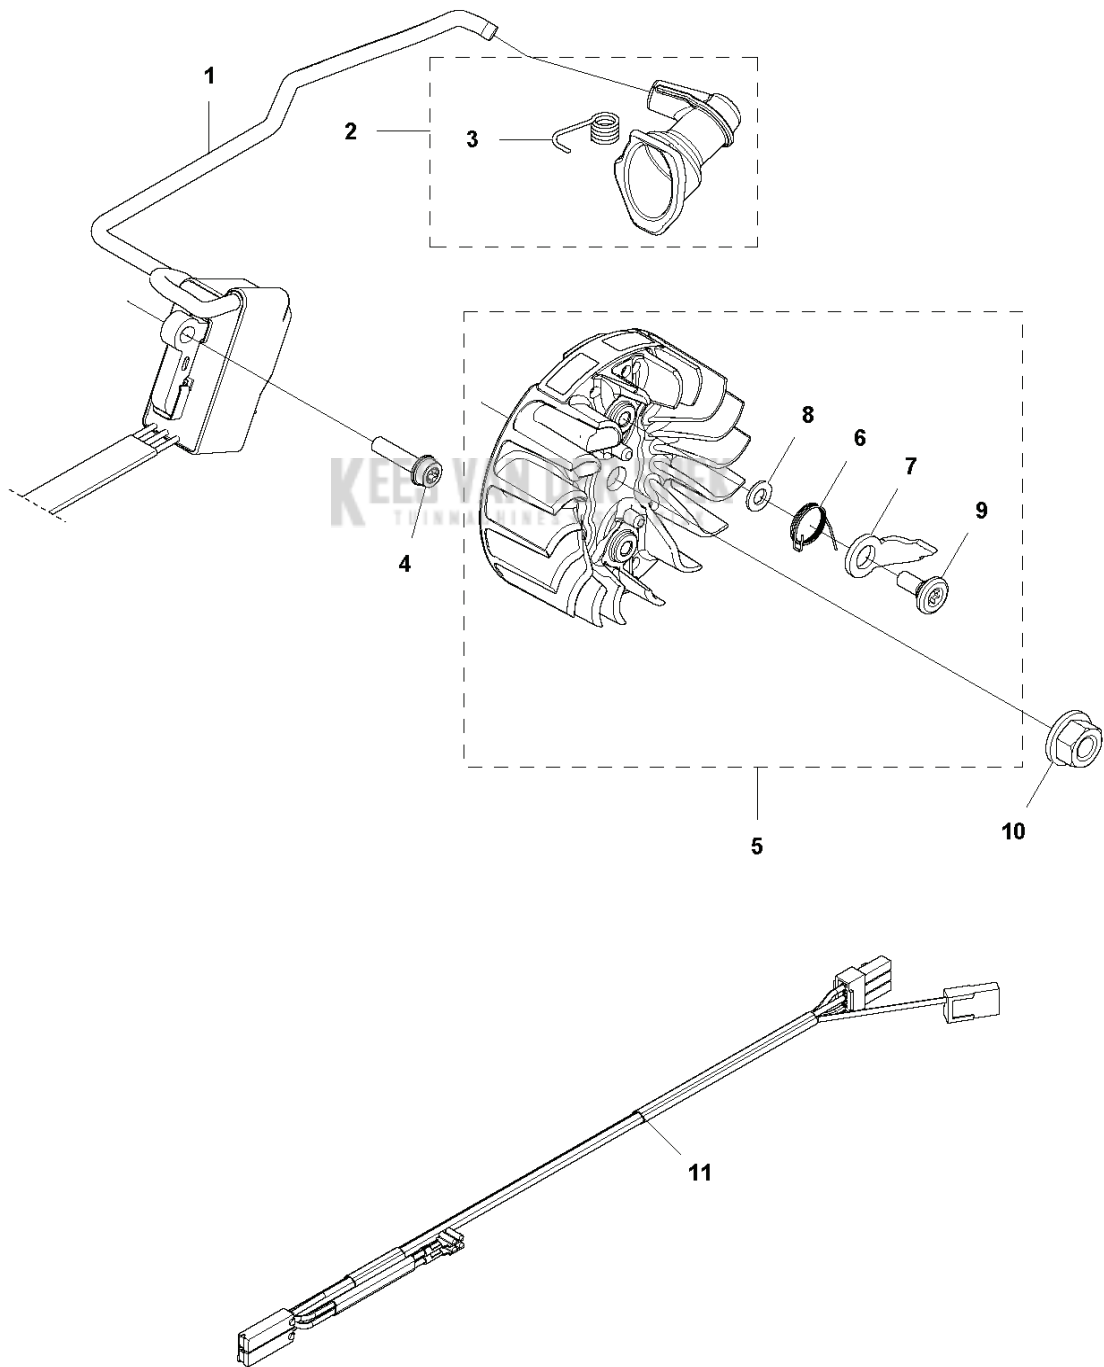

M T540 XP II
IGNITION SYSTEM

CHAIN SAWS

PXM_REF	PXM_PARTNO	DESCRIPTION	PXM_REMARK	QTY
1	587306804	ONTSTEKING MODULE		1
2	578111601	BOUGIEDOP		1
3	501485601	CONTACTVEER		1 2
4	525755203	SCHROEF ITXSCFM		2
5	510169802	VLEGGWIEL COMPL.		1
6	529271101	VEER		2 5
7	537245601	STARTPAL		2 5
8	503230042	RING		2 5
9	506006902	SCREW		2 5
10	503220401	MOER		1
11	587892101	BEKABELING		1