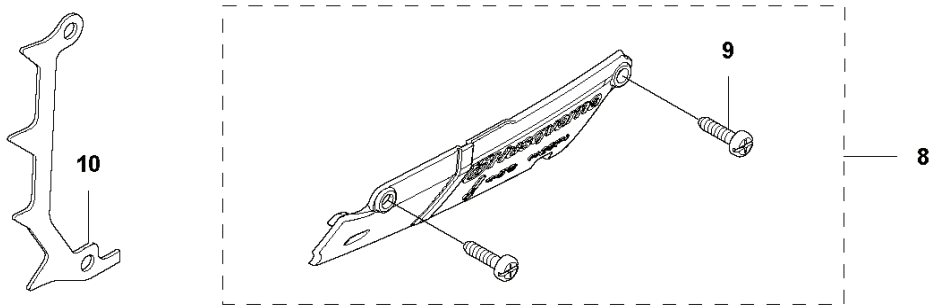

**Q T540 XP II
ACCESSORIES**

CHAIN SAWS

PXM_REF	PXM_PARTNO	DESCRIPTION	PXM_REMARK	QTY
1	503558510	GEREEDSCHAP		1
2	503621201	VET		1
3	501911401	VETPISTOOL		1
4	522521102	COMBINATIESLEUTEL		1 1
5	575880701	SLEUTEL		1 1
6	583897101	DIAGNOSTIC TOOL KIT		1
7	576183401	KABEL COMPL.		1 6
8	579384801	WINTER KIT		1
9	503217016	SCHROEF CCRPANT		2 8
10	515997201	SPIKE		1
11	576952201	KABEL COMPL.		1 6