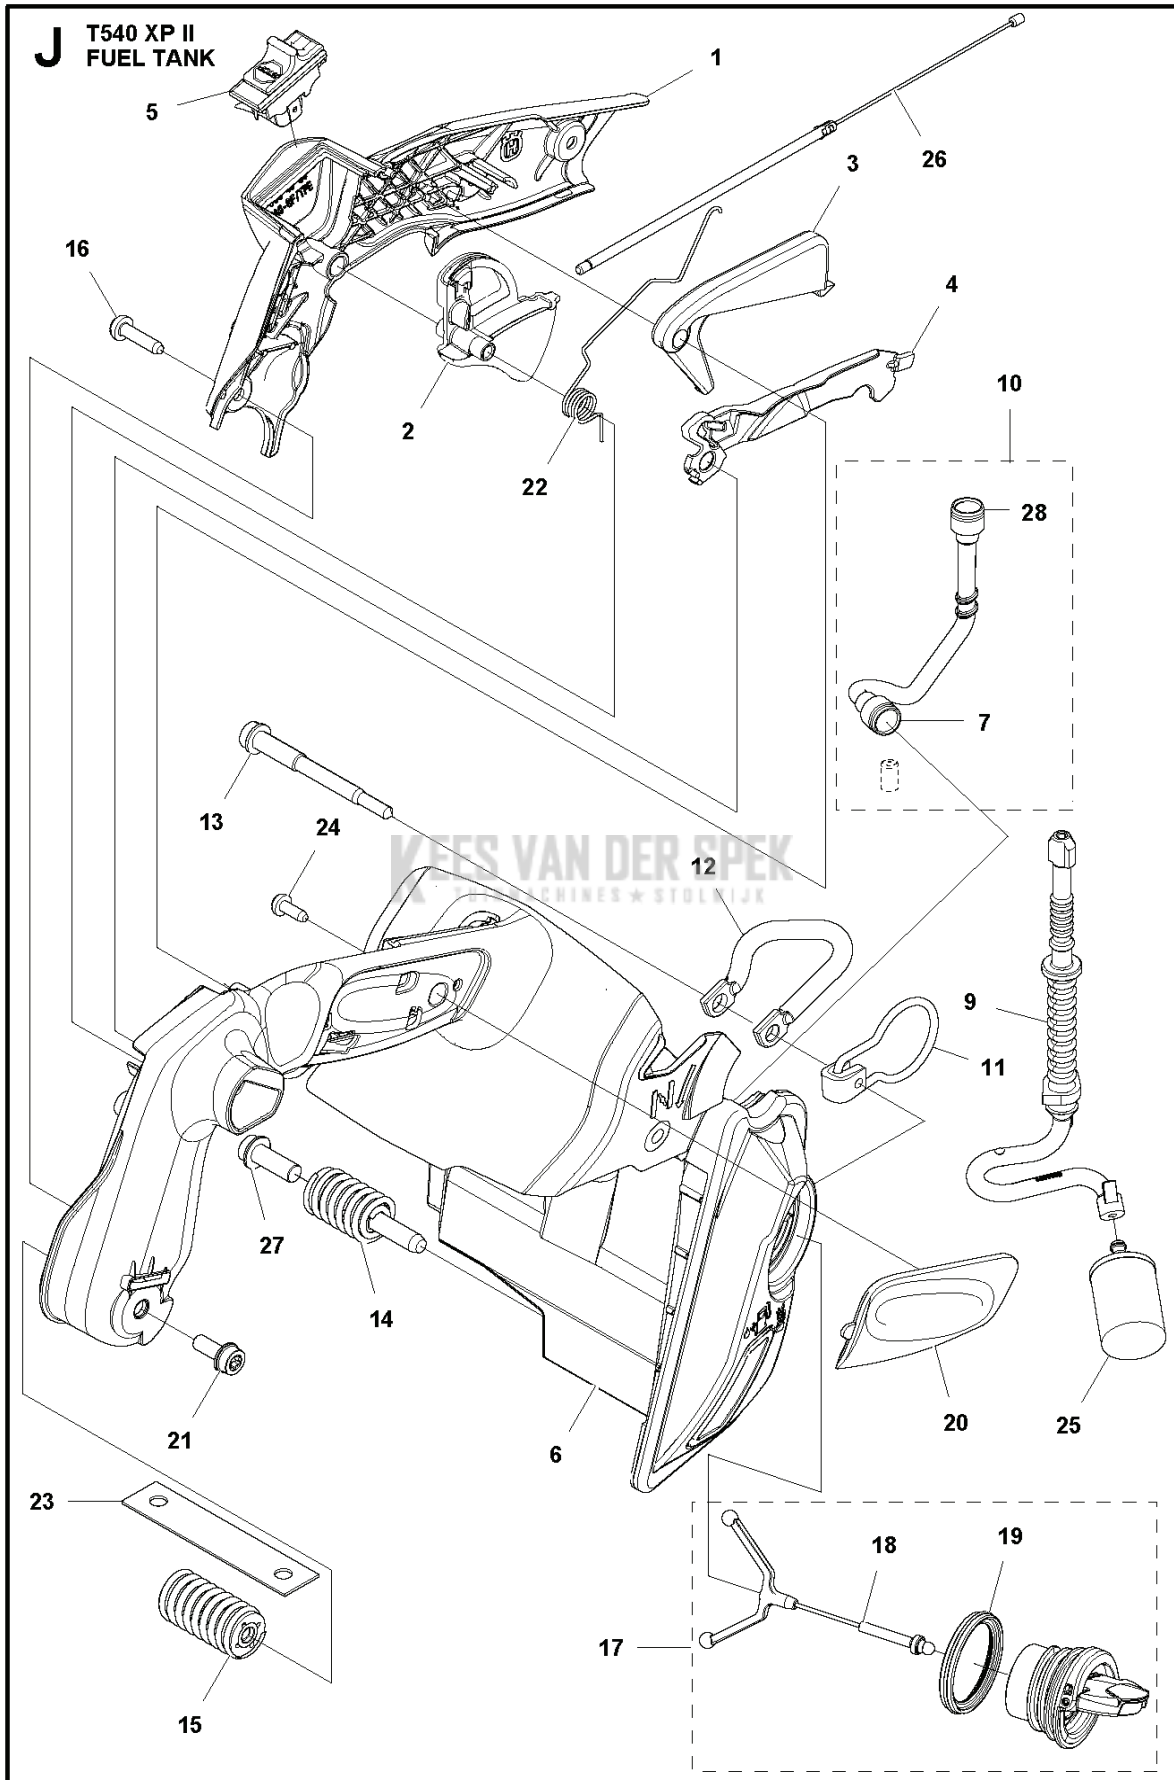

CHAIN SAWS

PXM_REF	PXM_PARTNO	DESCRIPTION	PXM_REMARK	QTY
1	506499801	DEKSEL	Medium	1
1	506499901	DEKSEL	Large	1
1	506519801	DEKSEL	X-Large	1
2	506495601	GASHEVEL		1
3	506495701	GASVERGREDELING		1
4	522620902	KABELBESCHERMING		1
5	522798201	STOPSCHAKELAAR		1
6	522590205	BRANDSTOFTANK		1
7	501152902	TANKONTLUCHTING COMPL.		1
9	523055202	BRANDSTOFSLANG		1
10	590042601	TANKONTLUCHTING COMPL.		1
11	580860002	LUS		1
12	576381301	LUS		1
13	522847901	SCHROEF ITXSCFM		1
14	588692201	AV ELEMENT		1
15	510058401	AV ELEMENT		1
16	526222002	SCREW CITXPANT		4
17	577878603	TANKDEKSEL COMPL.		1
18	503578901	HOLDER		1
19	589241301	PAKKING		1
20	506499701	HANDGREEPINZETSTUK		1
21	525755105	SCHROEF ITXSCFM		1
22	506498901	VEER		1
23	576949601	SPANBAND		1
24	525887402	SCREW CITXPANT		1
25	503443201	BRANDSTOFFILTER		1
26	506495801	GASKABEL COMPL.		1
27	522751901	SCHROEF ITXSCFM		1
28	589860701	BENZINEFILTER COMPL.		1