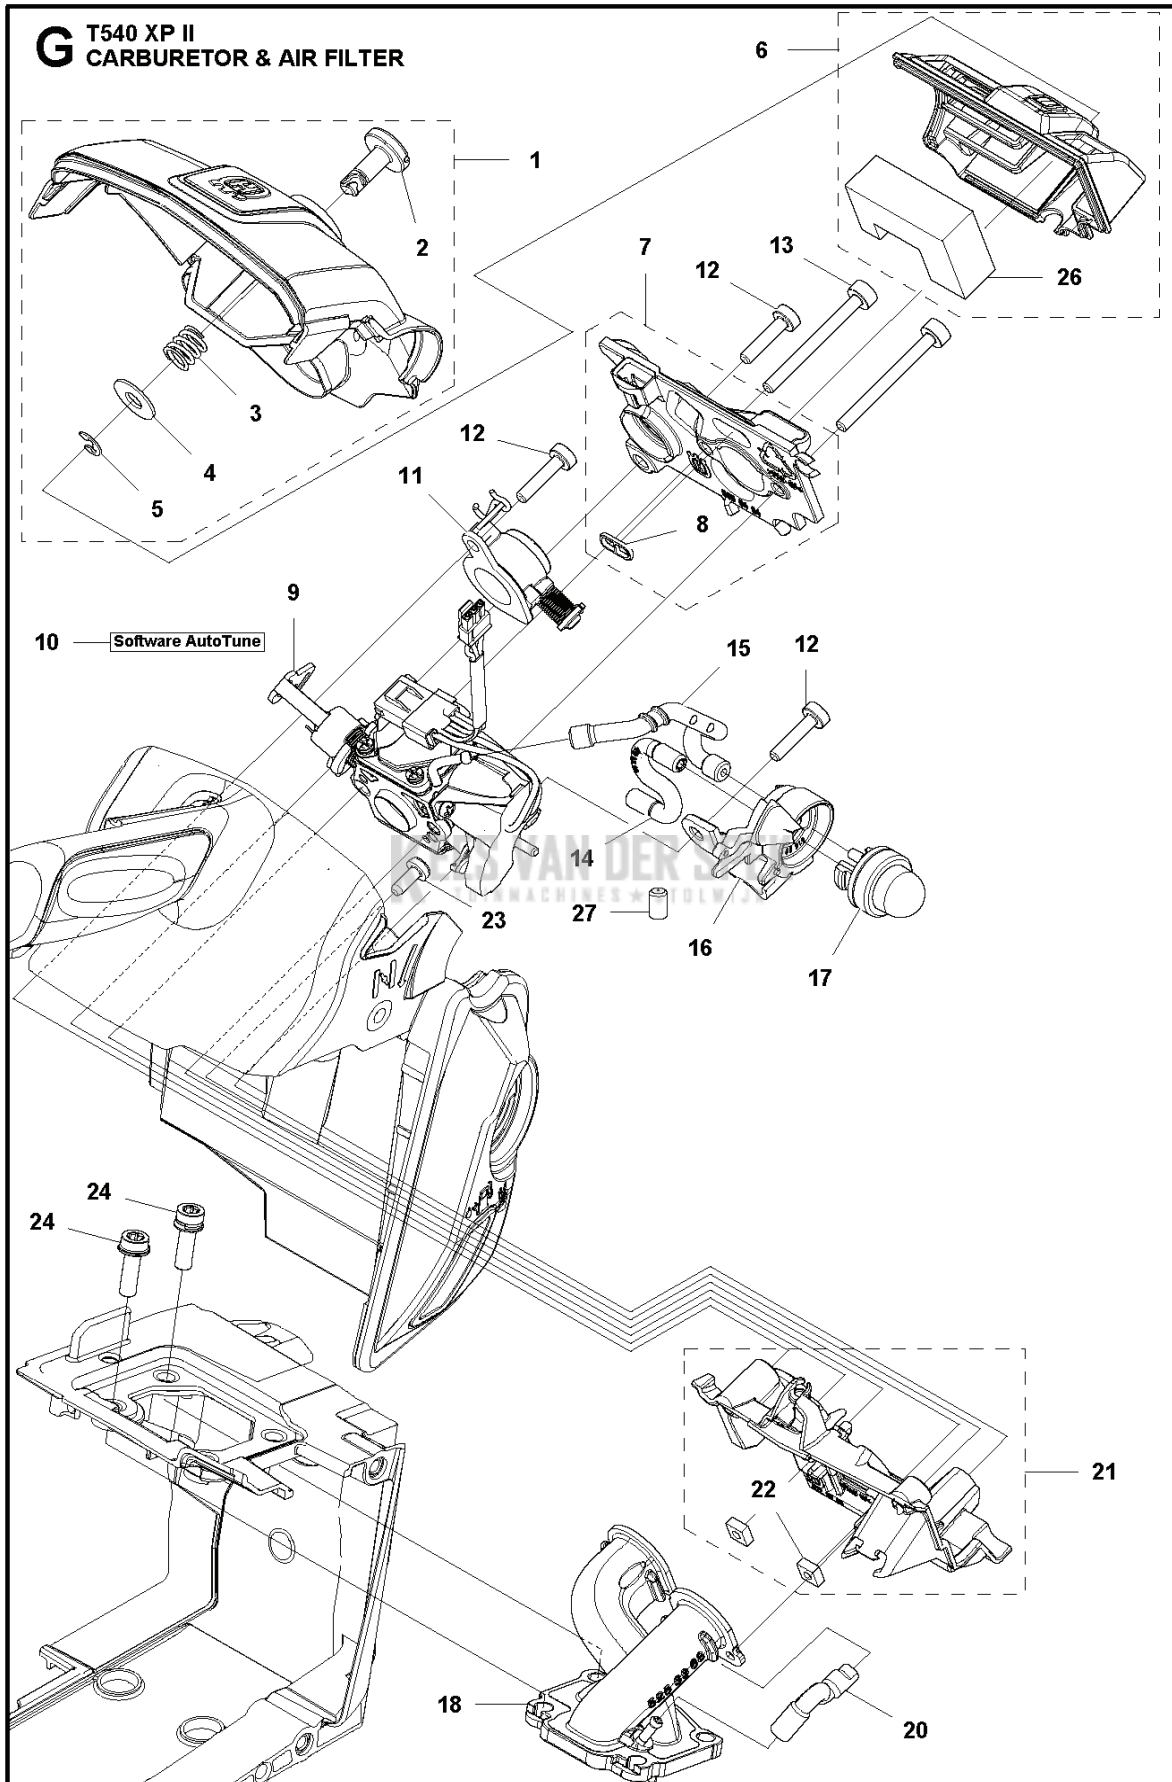

B T540 XP II
CLUTCH & OIL PUMP

CHAIN SAWS

PXM_REF	PXM_PARTNO	DESCRIPTION	PXM_REMARK	QTY
1	586864001	KOPPELING COMPL.		1
2	574718801	KOPPELINGSVEER		2 1
3	577389701	KOPPELINGSTROMMEL		1
4	503254601	NAALDLAGER		1 3
5	504786001	WORMWIEL		1
6	525764601	SCREW ITXSCT		1
7	504736001	OLIESLANG		1
8	503967501	OLIELOOD		1
9	544180103	OLIEPOMP COMPL.		1
10	537069102	POMPZUIGER		1 9
11	503230060	RING		2 9
12	503891601	VEER		1 9
13	721116430	KERFSTIFT		1 9
14	503891501	VEER		1 9
15	537027101	STELSCHROEF		1 9

**Q T540 XP II
ACCESSORIES**

CHAIN SAWS

PXM_REF	PXM_PARTNO	DESCRIPTION	PXM_REMARK	QTY
1	503558510	GEREEDSCHAP		1
2	503621201	VET		1
3	501911401	VETPISTOOL		1
4	522521102	COMBINATIESLEUTEL		1 1
5	575880701	SLEUTEL		1 1
6	583897101	DIAGNOSTIC TOOL KIT		1
7	576183401	KABEL COMPL.		1 6
8	579384801	WINTER KIT		1
9	503217016	SCHROEF CCRPANT		2 8
10	515997201	SPIKE		1
11	576952201	KABEL COMPL.		1 6

CHAIN SAWS

PXM_REF	PXM_PARTNO	DESCRIPTION	PXM_REMARK	QTY
1	586341402	CARBURATEUR	Walbro AT-14	1
2	577954901	KIT		1 1
3	574359401	VEER		1 1,2
4	577753401	GASHEFBOOM COMPL.		1 1,2
5	577219201	GASHEFBOOM COMPL.		1 1,2,4
6	544111501	SCREW		1 1,2,4
7	574358101	DEKSEL		1 1
8	576666801	PUMP COVER		1 1
9	537003101	SCREW		4 1
10	502847101	SCREW		1 1
11	574359001	SCREW		1 1
13	577955001	KIT		1 1
14	574359301	VEER		1 1,13
17	588093801	BEVESTIGING		1 1
18	580699901	REPARATIESET	Walbro K2-AT. Repair kit	1
19	501666101	VIZIER		1 1,18
20	580700001	PAKKINGSET	Walbro D2-AT. Set of gaskets	1
21	574437601	GASKLEPSET		1
22	574521101	SCHAKEL		1 21
23	576670201	VEER		1 21
24	544111501	SCREW		1 1,2
25	.	TBD	Download from your local support site	1