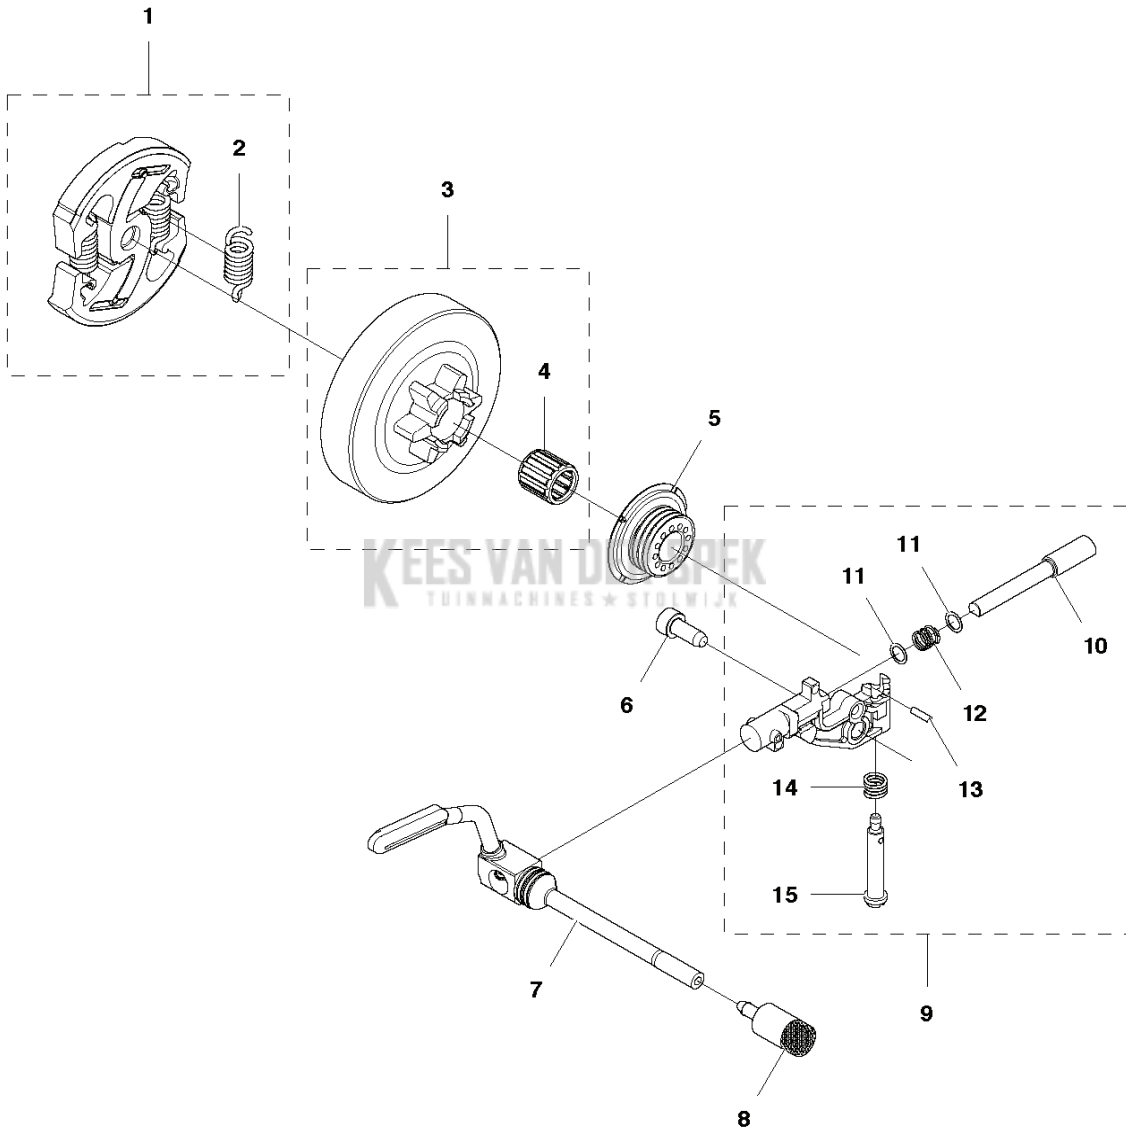

HUSQVARNA - SPARE PARTS CATALOG
CHAIN SAWS: HUSQVARNA T540 XP[®] II

KEES VAN DER SPEK
TUINMACHINES ★ STOLWIJK

Sparepartslist

SPAREPARTSLIST

CHAIN SAWS
TUINMACHINES * STOLWIJK

HUSQVARNA T540 XP® II

A T540 XP II
CHAIN BRAKE & CLUTCH COVER

CHAIN SAWS

PXM_REF	PXM_PARTNO	DESCRIPTION	PXM_REMARK	QTY
1	577829701	HANDBESCHERMER COMPL.		1
2	526834501	SCREW		1
3	537202801	BUSHING		1
4	505543103	KOPPELINGSKAP COMPL.		1
5	588850301	PEN		1 4
6	537397001	WORMSCHROEF		1 4
7	740480702	O-RING		1 4
8	503230063	RING		1 4
9	537079402	WORMWIEL		1 4
10	505214501	DEKSEL		1 4
11	526222001	SCREW CITXPANT		7 4
12	505199301	KNIEGEWRICHT COMPL.		1 4
13	529279301	REMVEEER		1 4
14	505566701	REMBAND COMPL.		1 4
15	505543302	DEKSEL		1 4
16	505197301	MOER		1 4
17	515996701	STICKER		1 4
18	586249001	PLAATJE		1 1

B T540 XP II
CLUTCH & OIL PUMP

CHAIN SAWS

PXM_REF	PXM_PARTNO	DESCRIPTION	PXM_REMARK	QTY
1	586864001	KOPPELING COMPL.		1
2	574718801	KOPPELINGSVEER		2 1
3	577389701	KOPPELINGSTROMMEL		1
4	503254601	NAALDLAGER		1 3
5	504786001	WORMWIEL		1
6	525764601	SCREW ITXSCT		1
7	504736001	OLIESLANG		1
8	503967501	OLIELOOD		1
9	544180103	OLIEPOMP COMPL.		1
10	537069102	POMPZUIGER		1 9
11	503230060	RING		2 9
12	503891601	VEER		1 9
13	721116430	KERFSTIFT		1 9
14	503891501	VEER		1 9
15	537027101	STELSCHROEF		1 9