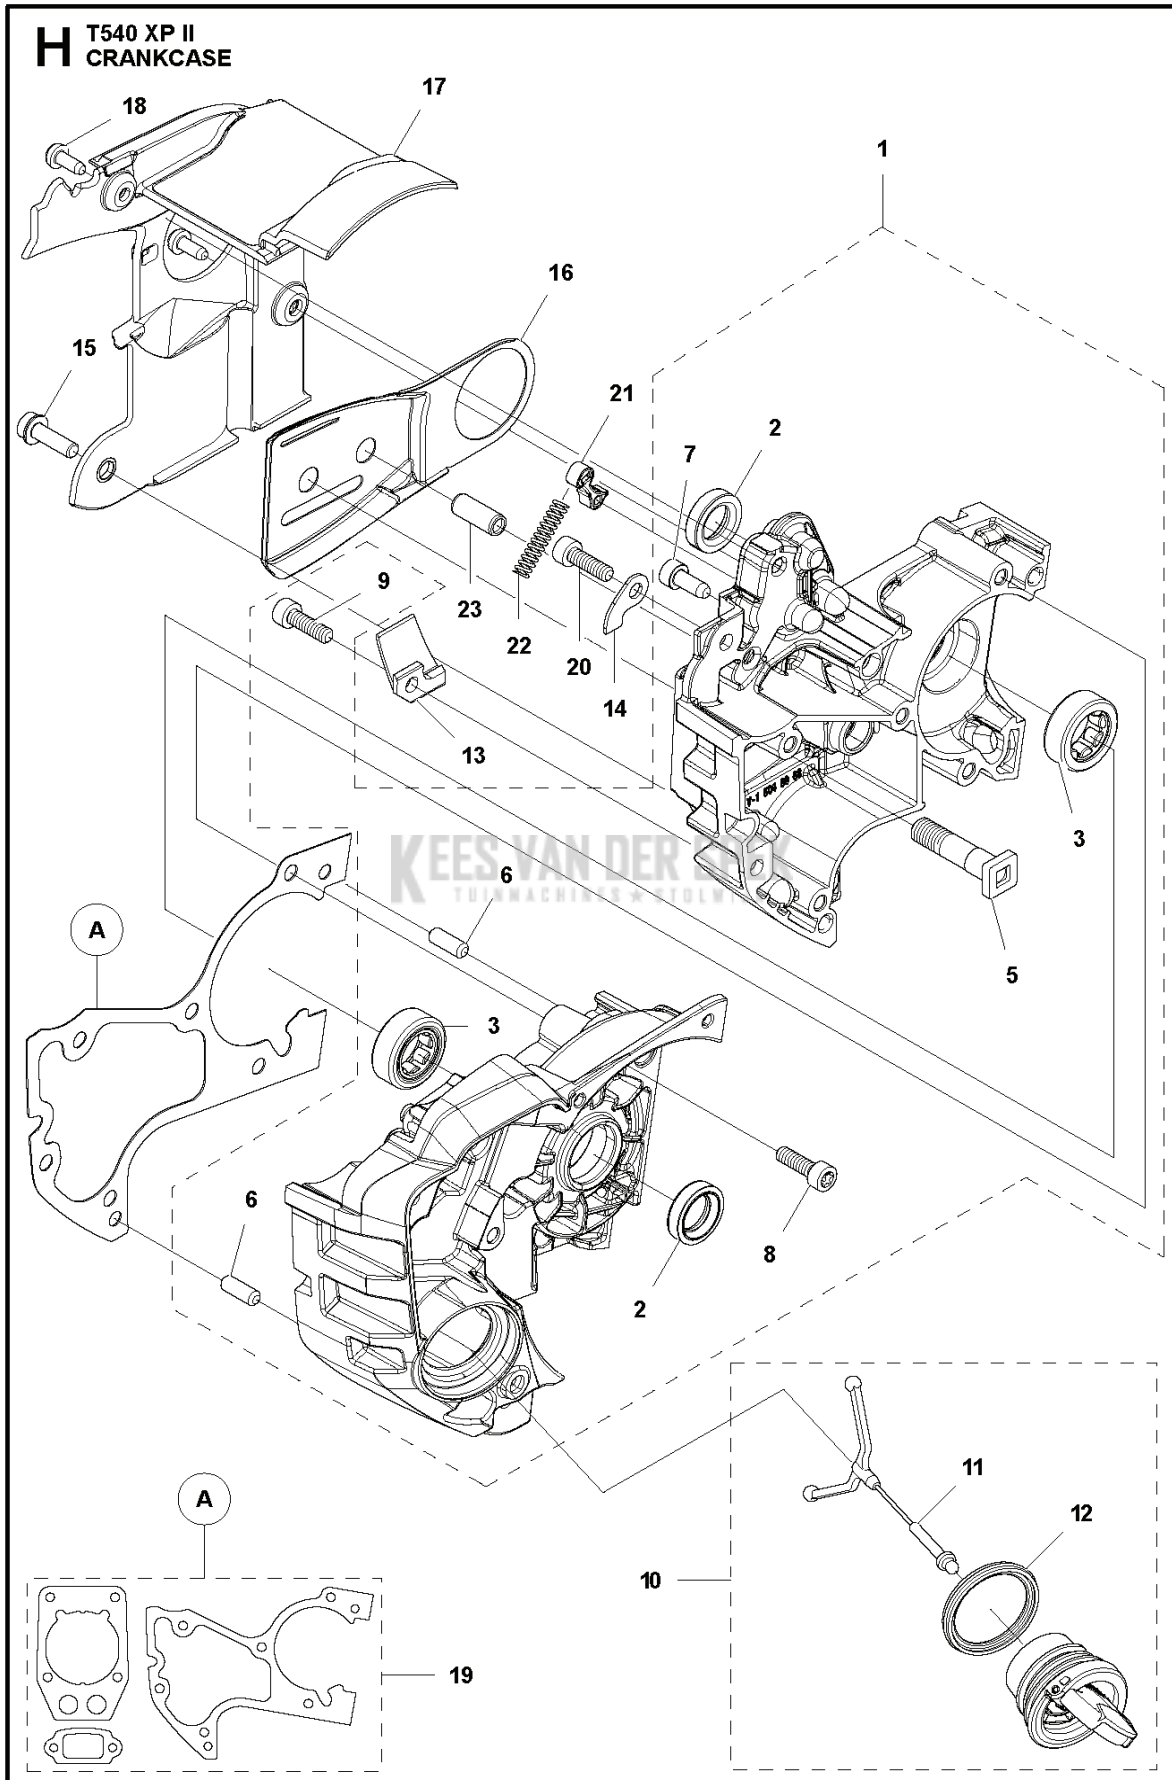

CHAIN SAWS

PXM_REF	PXM_PARTNO	DESCRIPTION	PXM_REMARK	QTY
1	574618002	CARTER COMPL.		1
2	588139701	RADIAAL AFDICHTING		2 1
3	505394701	ROLLAGER		2 1
5	505217301	ZAAGBLADBOUW		1 1
6	720130710	CILINDRISCHE PEN		2 1
7	525764601	SCREW ITXSCT		1 1
8	525824901	SCHROEF ITXSCM		6 1
9	505574116	SCHROEF ITXSCM		1 1
10	577878603	TANKDEKSEL COMPL.		1
11	503578901	HOLDER		1 10
12	589241301	PAKKING		1 10
13	505288501	KETTINGVANGER		1
14	580250401	RING		1
15	525755101	SCHROEF ITXSCFM		1
16	505521401	KETTINGGELEIDERPLAAT		1
17	516034501	DEKSEL		1
18	526222001	SCREW CITXPANT		2
19	576666101	PAKKINGSET	A=Set of gaskets	1
20	505574116	SCHROEF ITXSCM		1
21	505201201	VERGREDELING		1
22	503436501	POSITIEVEER		1
23	501623301	SPANSTIFT		1

KEES VAN DER SPEK
TUINMACHINES ★ STOLWIJK