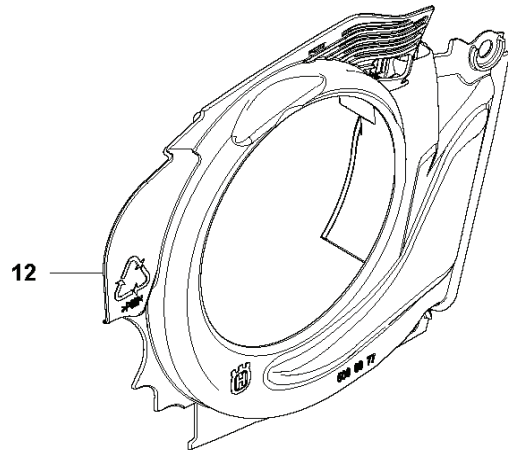

N T540 XP II
STARTER