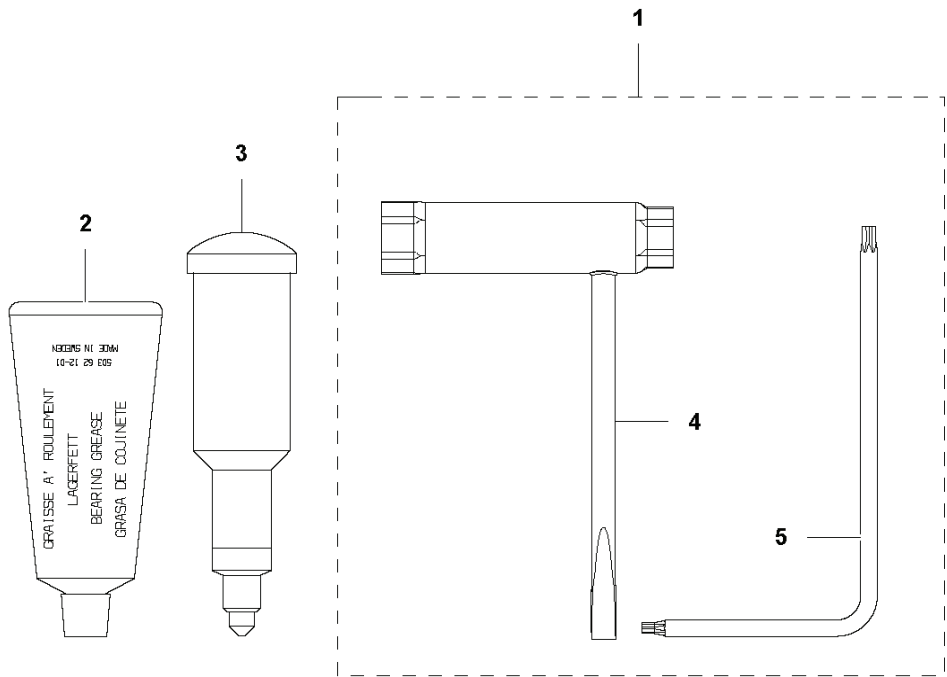

**Q T540 XP II
ACCESSORIES**

CHAIN SAWS

PXM_REF	PXM_PARTNO	DESCRIPTION	PXM_REMARK	QTY
1	503558510	GEREEDSCHAP		1
2	503621201	VET		1
3	501911401	VETPISTOOL		1
4	522521102	COMBINATIESLEUTEL		1 1
5	575880701	SLEUTEL		1 1
6	583897101	DIAGNOSTIC TOOL KIT		1
7	576183401	KABEL COMPL.		1 6
8	579384801	WINTER KIT		1
9	503217016	SCHROEF CCRPANT		2 8
10	515997201	SPIKE		1
11	576952201	KABEL COMPL.		1 6