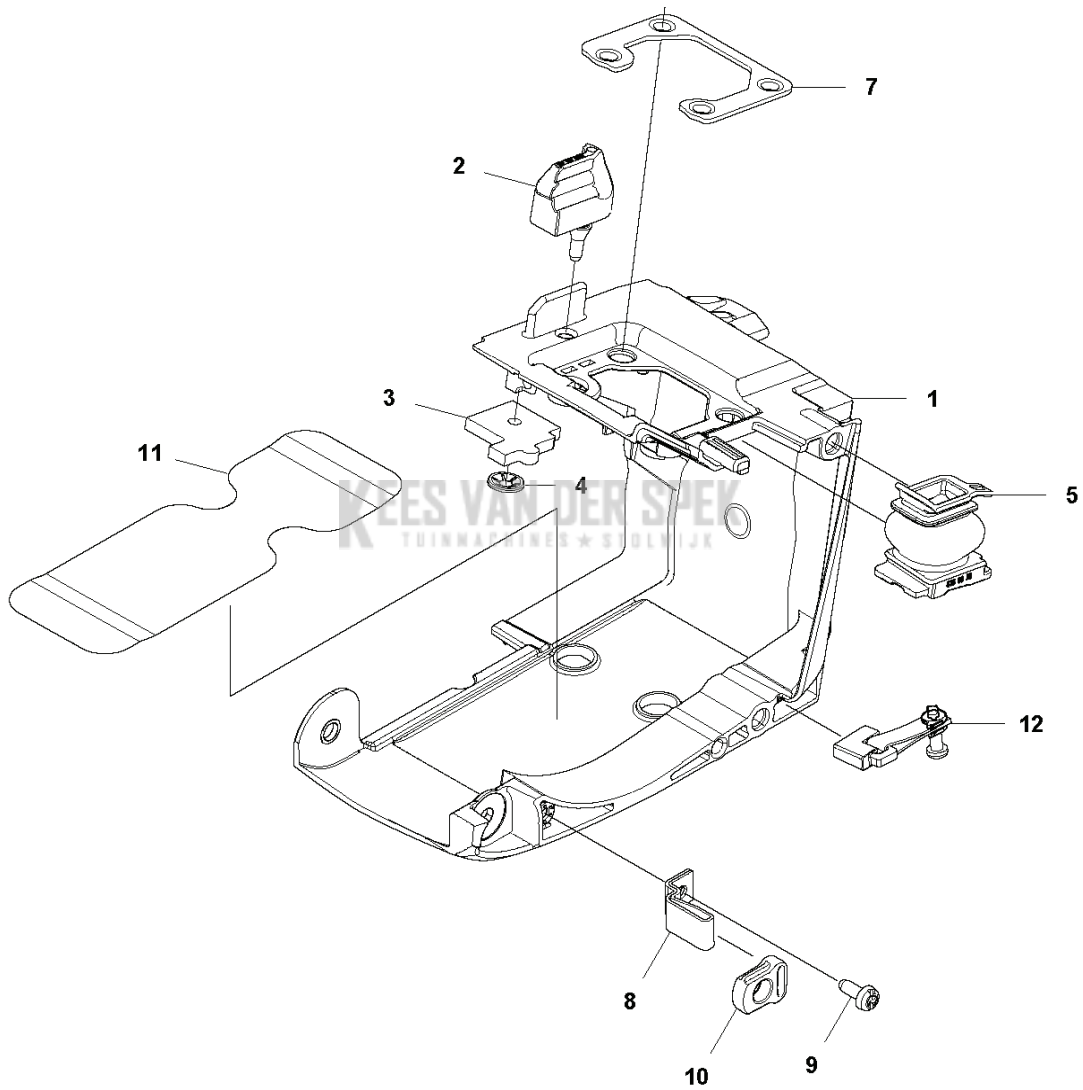

C T540 XP II
CYLINDER COVER

CHAIN SAWS

PXM_REF	PXM_PARTNO	DESCRIPTION	PXM_REMARK	QTY
1	516034603	CILINDERDEKSEL COMPL.		1
2	576884601	STEUN		1
3	575550201	AFDICHTING		1
4	735583000	RING		1
5	515997301	BALG		1
7	579173101	PLAAT		1
8	579733101	SPANBAND		1
9	526222001	SCREW CITXPANT		1
10	584952901	KEG		1
11	586691601	WARMTEDEFLECTOR		1
12	592616502	BEGRENZINGS LIMITER		1