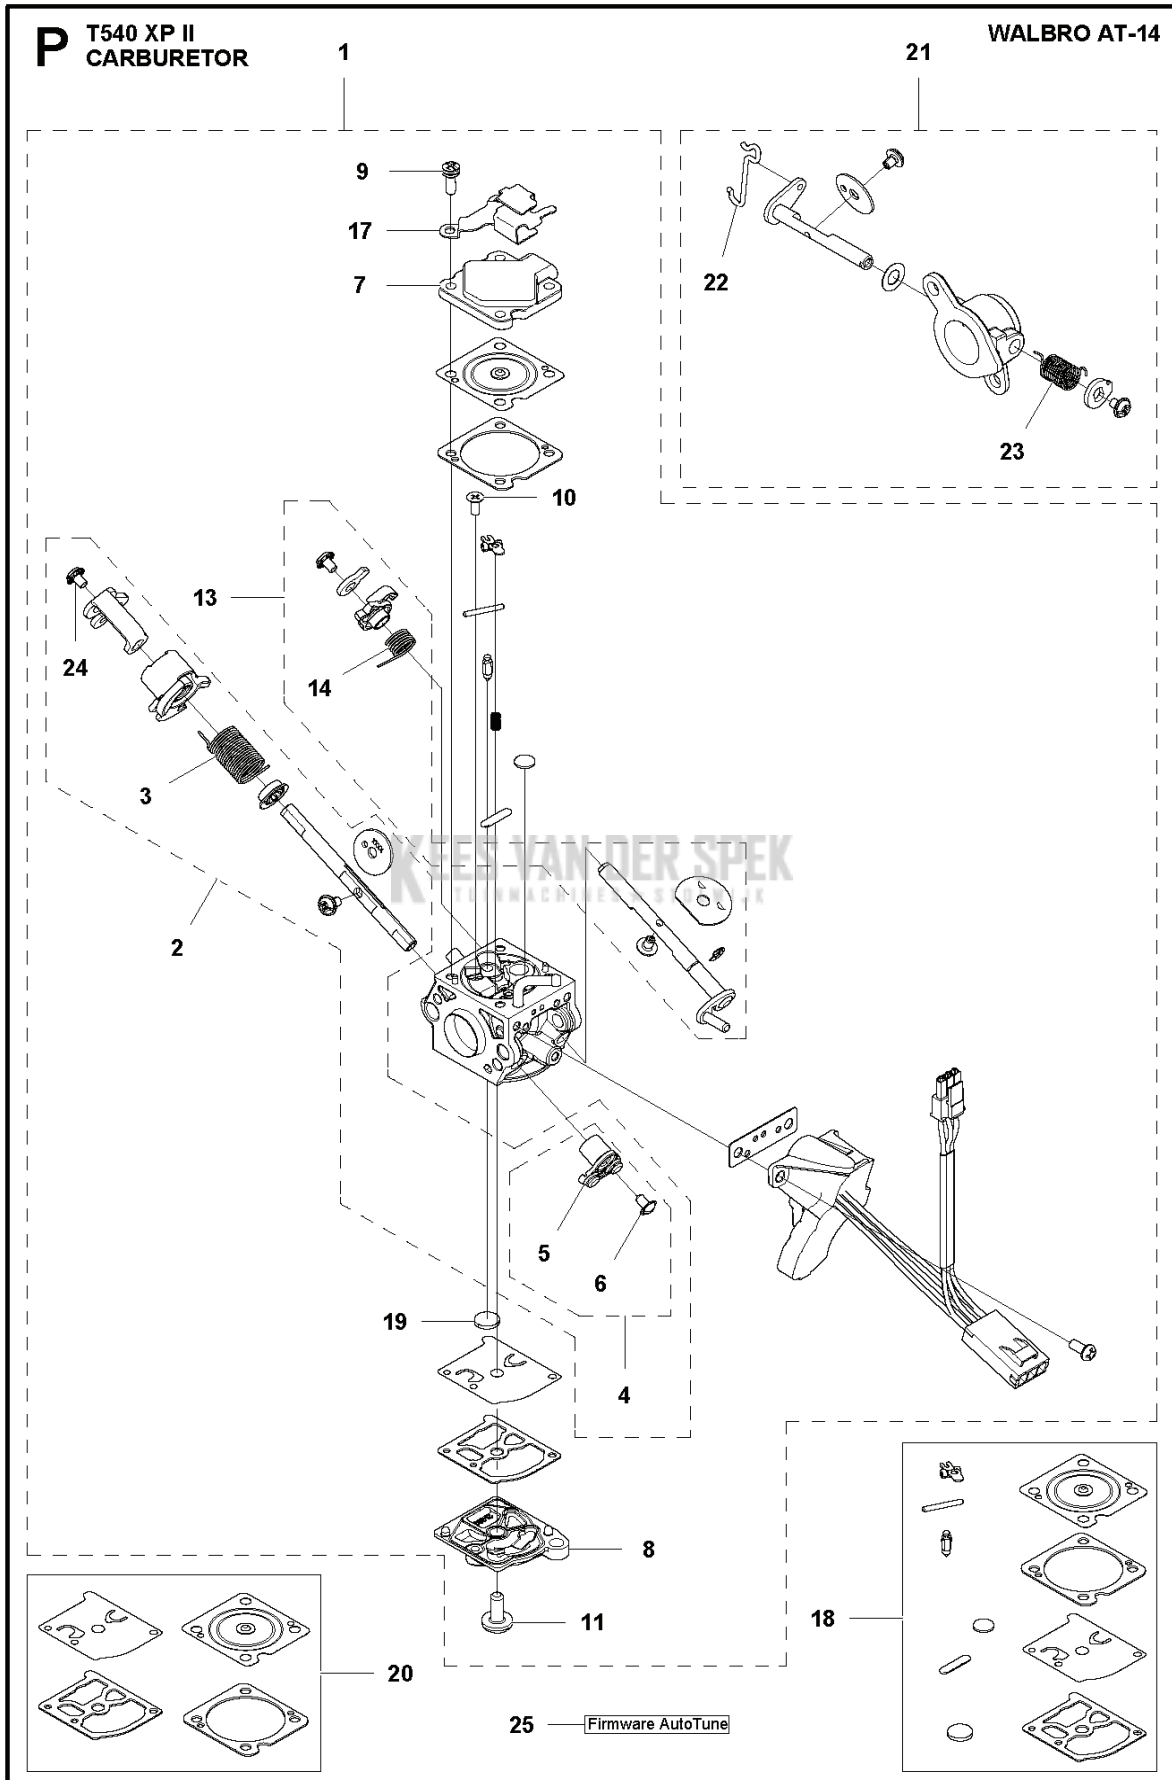

CHAIN SAWS

PXM_REF	PXM_PARTNO	DESCRIPTION	PXM_REMARK	QTY
1	577829701	HANDBESCHERMER COMPL.		1
2	526834501	SCREW		1
3	537202801	BUSHING		1
4	505543103	KOPPELINGSKAP COMPL.		1
5	588850301	PEN		1 4
6	537397001	WORMSCHROEF		1 4
7	740480702	O-RING		1 4
8	503230063	RING		1 4
9	537079402	WORMWIEL		1 4
10	505214501	DEKSEL		1 4
11	526222001	SCREW CITXPANT		7 4
12	505199301	KNIEGEWRICHT COMPL.		1 4
13	529279301	REMVEEER		1 4
14	505566701	REMBAND COMPL.		1 4
15	505543302	DEKSEL		1 4
16	505197301	MOER		1 4
17	515996701	STICKER		1 4
18	586249001	PLAATJE		1 1

B T540 XP II
CLUTCH & OIL PUMP

CHAIN SAWS

PXM_REF	PXM_PARTNO	DESCRIPTION	PXM_REMARK	QTY
1	586864001	KOPPELING COMPL.		1
2	574718801	KOPPELINGSVEER		2 1
3	577389701	KOPPELINGSTROMMEL		1
4	503254601	NAALDLAGER		1 3
5	504786001	WORMWIEL		1
6	525764601	SCREW ITXSCT		1
7	504736001	OLIESLANG		1
8	503967501	OLIELOOD		1
9	544180103	OLIEPOMP COMPL.		1
10	537069102	POMPZUIGER		1 9
11	503230060	RING		2 9
12	503891601	VEER		1 9
13	721116430	KERFSTIFT		1 9
14	503891501	VEER		1 9
15	537027101	STELSCHROEF		1 9

**Q T540 XP II
ACCESSORIES**

CHAIN SAWS

PXM_REF	PXM_PARTNO	DESCRIPTION	PXM_REMARK	QTY
1	503558510	GEREEDSCHAP		1
2	503621201	VET		1
3	501911401	VETPISTOOL		1
4	522521102	COMBINATIESLEUTEL		1 1
5	575880701	SLEUTEL		1 1
6	583897101	DIAGNOSTIC TOOL KIT		1
7	576183401	KABEL COMPL.		1 6
8	579384801	WINTER KIT		1
9	503217016	SCHROEF CCRPANT		2 8
10	515997201	SPIKE		1
11	576952201	KABEL COMPL.		1 6