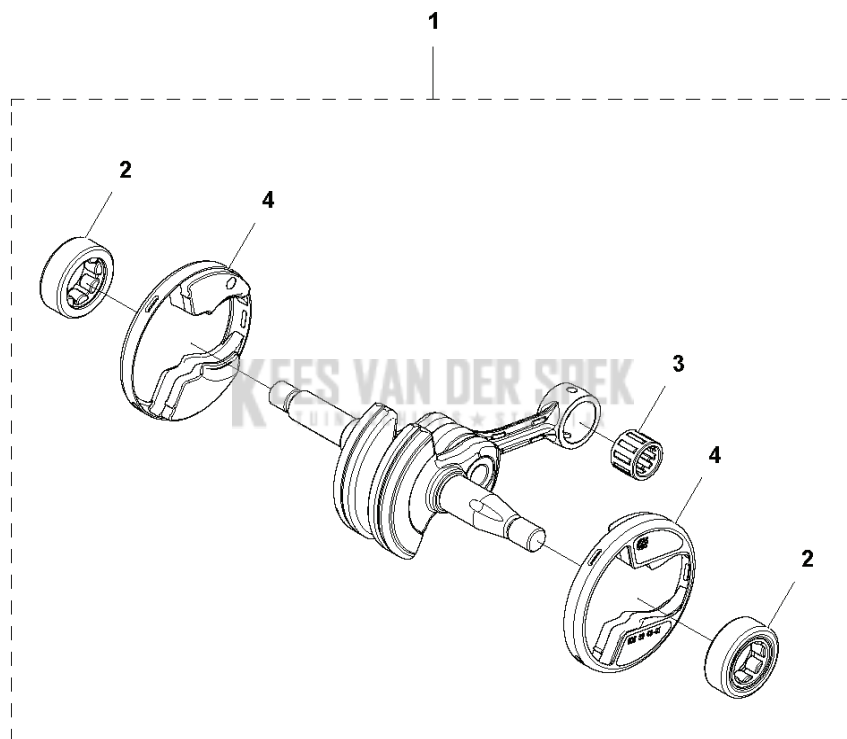

E T540 XP II
CRANK SHAFT

CHAIN SAWS

PXM_REF	PXM_PARTNO	DESCRIPTION	PXM_REMARK	QTY
1	576665901	KRUKAS COMPL.		1
2	505394701	ROLLAGER		2 1
3	503255501	NAALDLAGER		1 1
4	505394801	KOP		2 1

KEES VAN DER SPEK
TUINMACHINES ★ STOLWIJK