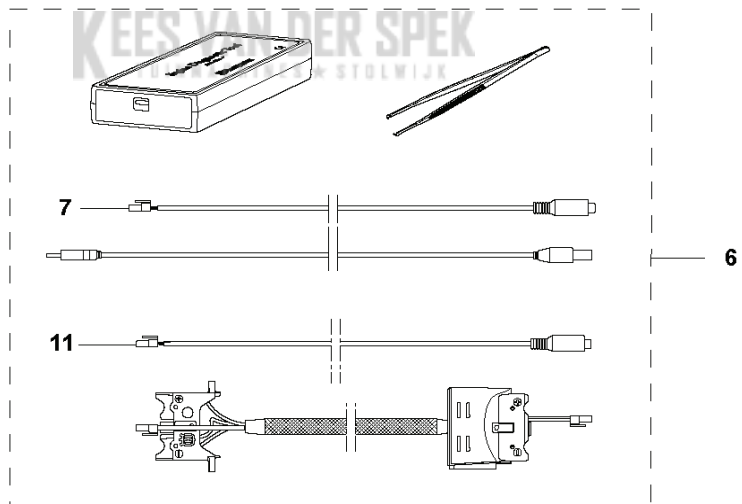

**Q T540 XP II
ACCESSORIES**

CHAIN SAWS

PXM_REF	PXM_PARTNO	DESCRIPTION	PXM_REMARK	QTY
1	503558510	GEREEDSCHAP		1
2	503621201	VET		1
3	501911401	VETPISTOOL		1
4	522521102	COMBINATIESLEUTEL		1 1
5	575880701	SLEUTEL		1 1
6	583897101	DIAGNOSTIC TOOL KIT		1
7	576183401	KABEL COMPL.		1 6
8	579384801	WINTER KIT		1
9	503217016	SCHROEF CCRPANT		2 8
10	515997201	SPIKE		1
11	576952201	KABEL COMPL.		1 6