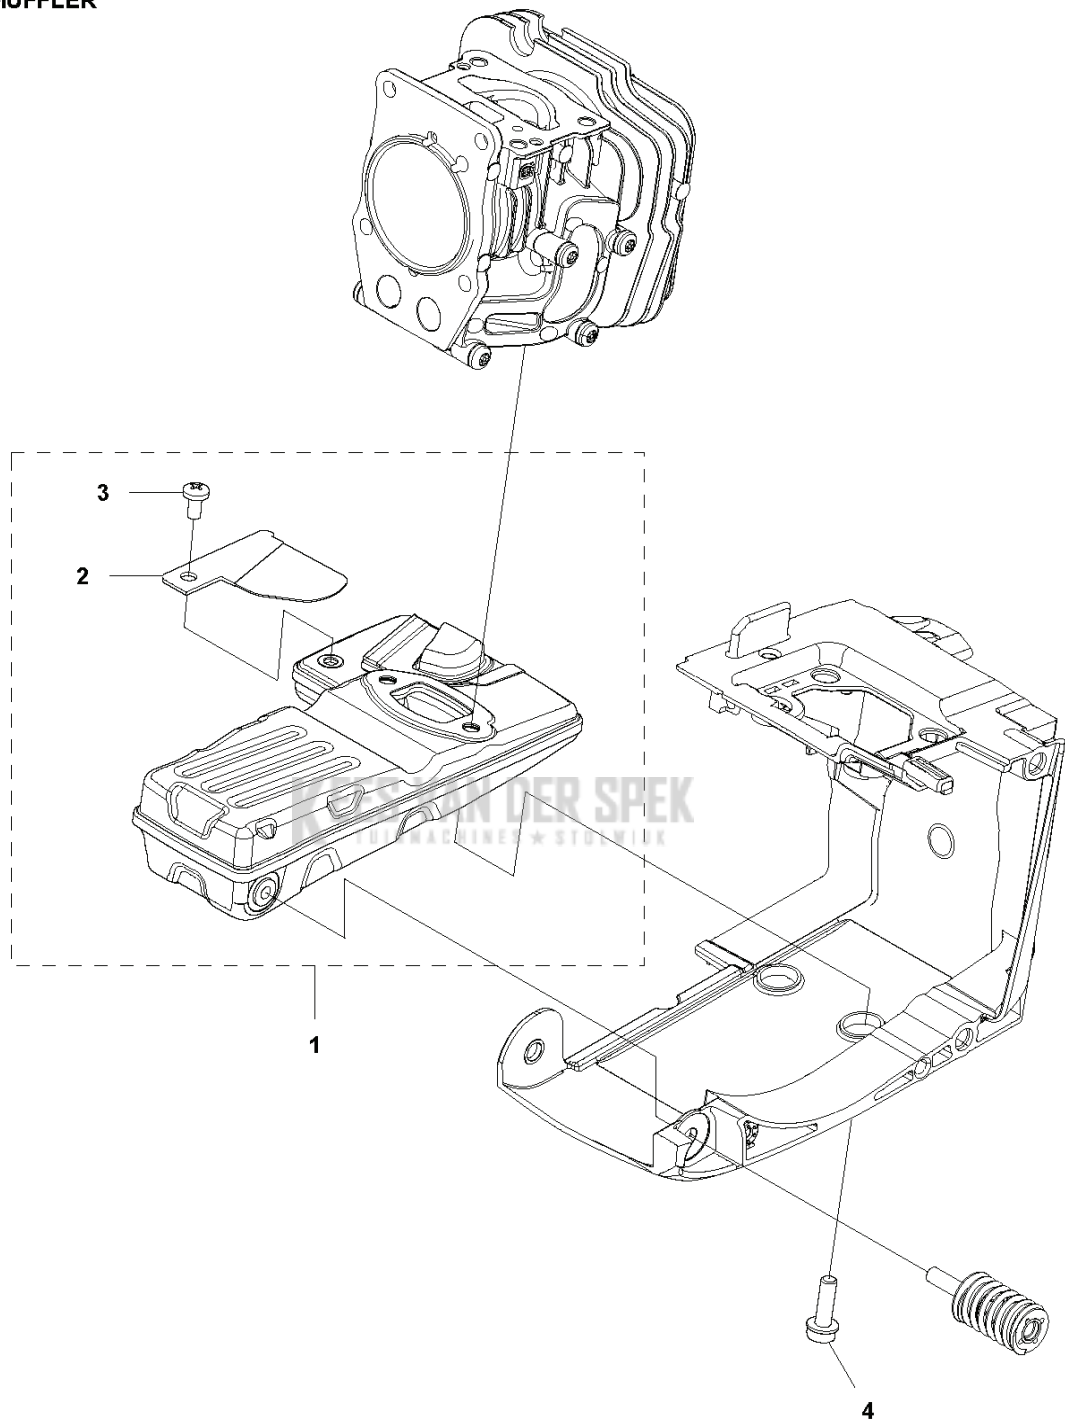

F T540 XP II
MUFFLER

CHAIN SAWS

PXM_REF	PXM_PARTNO	DESCRIPTION	PXM_REMARK	QTY
1	505407901	GELUIDDEMPER COMPL.		1
2	505408501	VONKENVANGER SHERM		1 1
3	724128759	SCHROEF CRPANM		1 1
4	525755202	SCHROEF ITXSCFM		2

KEES VAN DER SPEK
TUINMACHINES ★ STOLWIJK