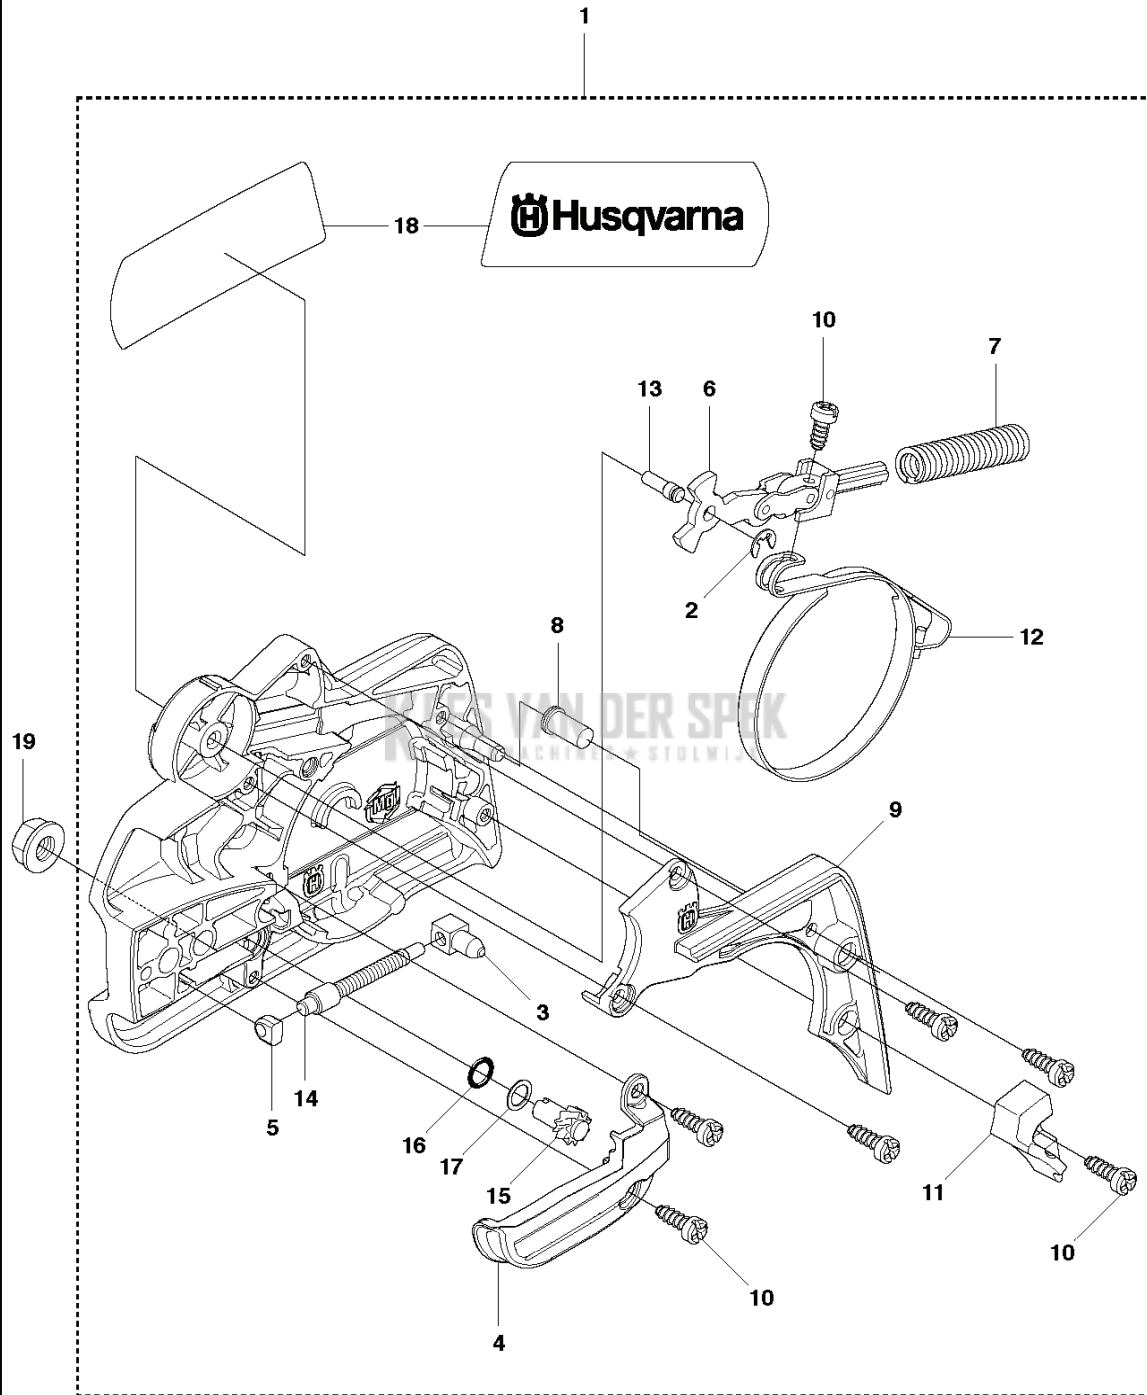

A2 440 II
CHAIN BREAK & CLUTCH COVER

CHAIN SAWS

PXM_REF	PXM_PARTNO	DESCRIPTION	PXM_REMARK	QTY
1	501388201	KOPPELINGSKAP COMPL.		0
2	735310820	E-CLIP		1 1
3	537286601	PAL		1 1
4	540063301	KETTINGGELEIDER		1 1
5	537017401	LAGERHULS		1 1
6	503890802	KNIEGEWRICHT COMPL.		1 1
7	505892601	REMVVEER		1 1
8	503855201	GELEIDEHULS		1 1
9	544248501	DEKSEL		1 1
10	503217010	SCHROEF CCRPANT		7 1
11	544253101	SLUITBESCHERMING		1 1
12	544306001	REMBAND COMPL.		1 1
13	503892901	PEN		1 1
14	537397001	WORMSCHROEF		1 1
15	537079402	WORMWIEL		1 1
16	740480702	O-RING		1 1
17	503230063	RING		1 1
18	544376801	PLAATJE		1 1
19	503220001	ZESKANT MOER		1