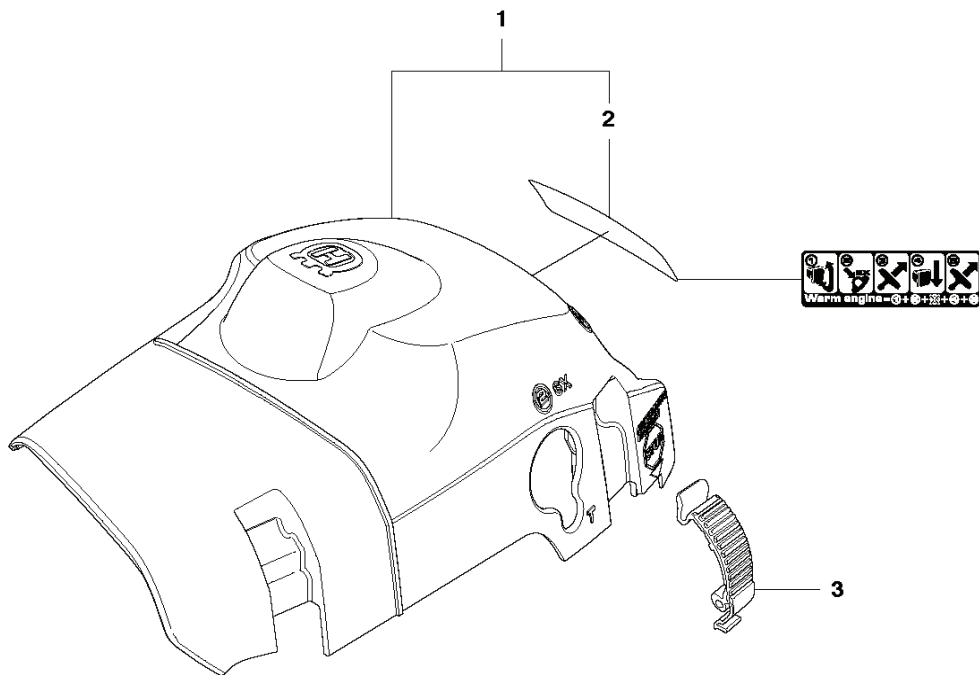

C 440 II, 440e II
CYLINDER COVER

KEES VAN DER SPEK
TUINMACHINES * STOLWIJK

CHAIN SAWS

PXM_REF	PXM_PARTNO	DESCRIPTION	PXM_REMARK	QTY
1	504790201	CILINDERDEKSEL COMPL.		1
2	522736001	PLAATJE		1 1
3	503894701	SNAPSLUITING		3

KEES VAN DER SPEK
TUINMACHINES ★ STOLWIJK