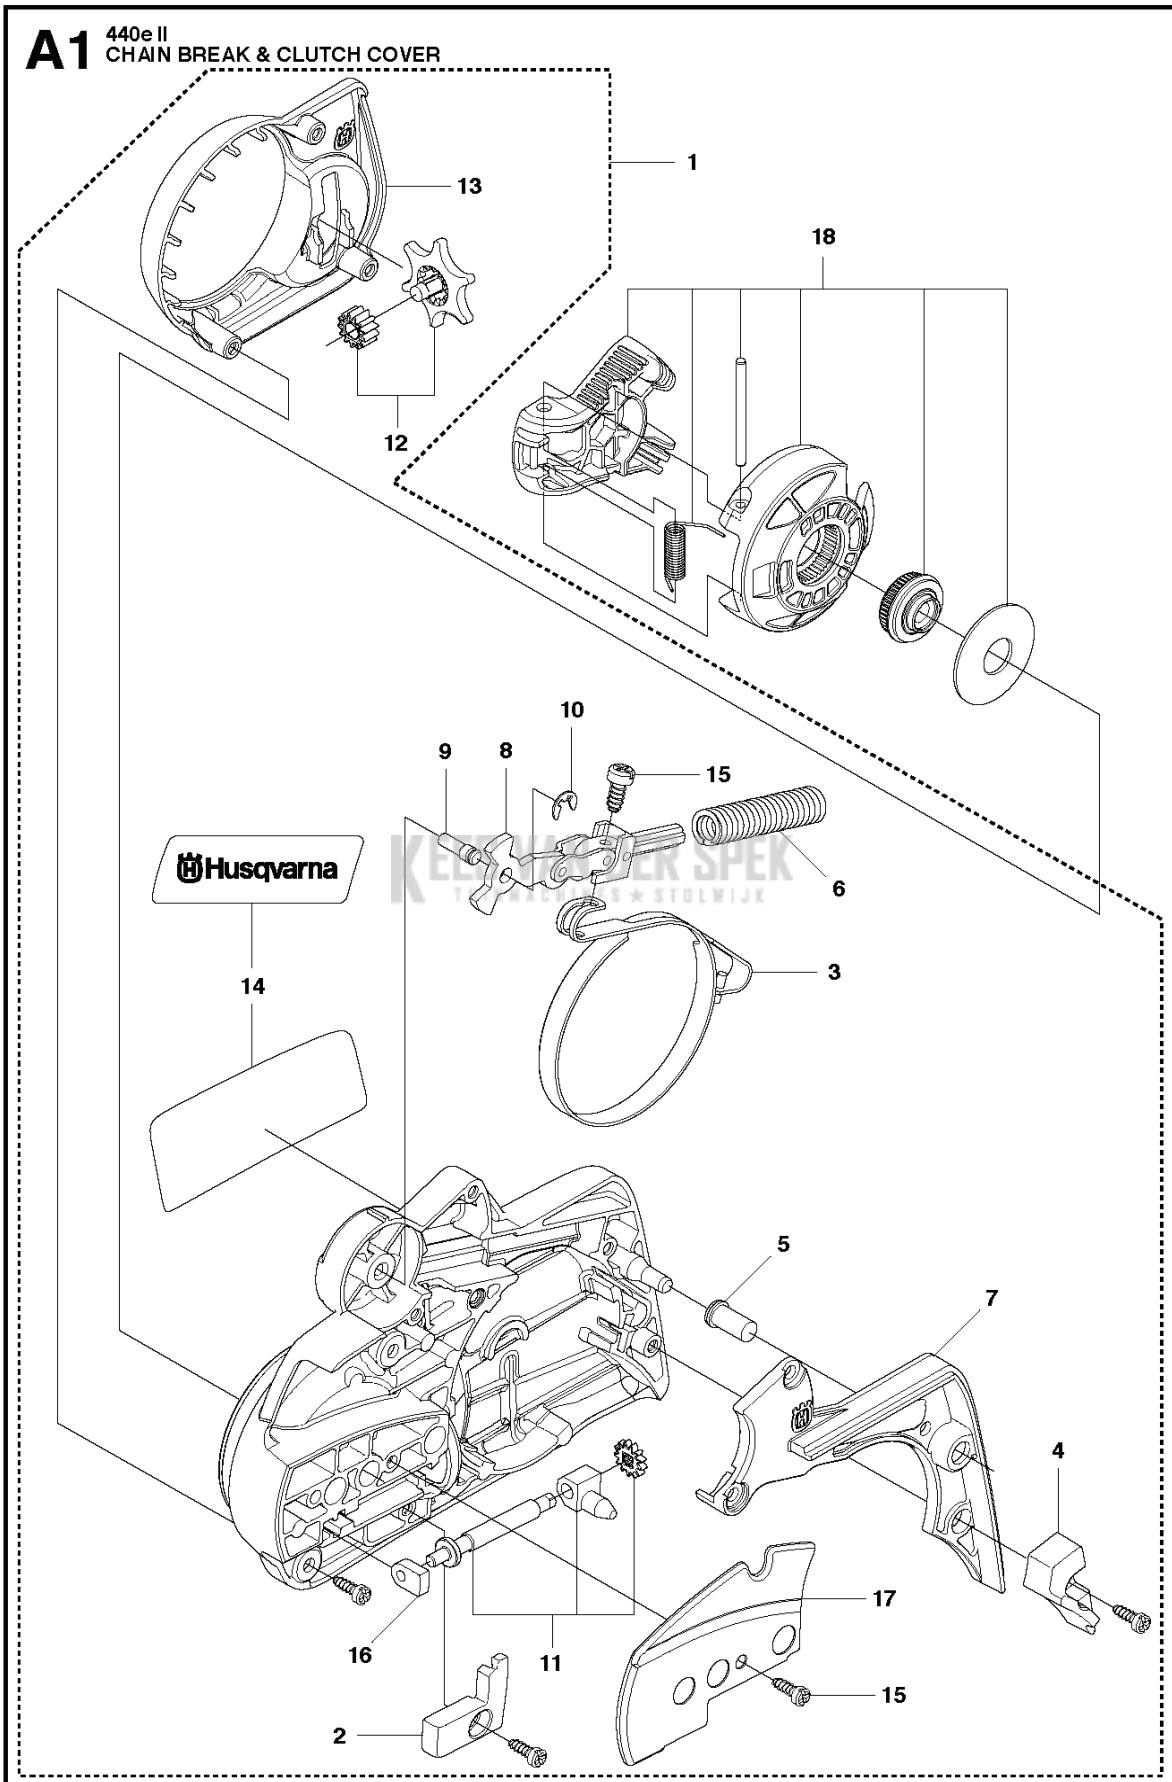

KEES VAN DER SPEK
TUINMACHINES ★ STOLWIJK

CHAIN SAWS

PXM_REF	PXM_PARTNO	DESCRIPTION	PXM_REMARK	QTY
1	501691701	COMBINATIESLEUTEL		1

KEES VAN DER SPEK
TUINMACHINES ★ STOLWIJK

CHAIN SAWS

PXM_REF	PXM_PARTNO	DESCRIPTION	PXM_REMARK	QTY
1	544194905	KOPPELINGSKAP COMPL.		1
2	504542801	DEKSEL		1 1
3	544306001	REMBAND COMPL.		1 1
4	544253101	SLUTBESCHERMING		1 1
5	503855201	GELEIDEHULS		1 1
6	505892601	REMVEER		1 1
7	544248501	DEKSEL		1 1
8	503890802	KNIEGEWRICHT COMPL.		1 1
9	503892901	PEN		1 1
10	735310820	E-CLIP		1 1
11	537392901	SCREW		1 1
12	537347201	KETTINGSPANNER		1 1
13	537392601	HITTEBESCHERMING		1 1
14	544357501	PLAATJE		1 1
15	503217010	SCHROEF CCRPANT		10 1
16	525354301	LAGERHULS		1 1
17	505321001	SLUTPLAAT		1 1
18	537347801	KNOP		1

CHAIN SAWS

PXM_REF	PXM_PARTNO	DESCRIPTION	PXM_REMARK	QTY
1	544932507	CARTER COMPL.		1
2	503875802	VERSTEVIIGINGSPLAAT		1 1
3	503875402	ZAAGBLADBOUT		1 1
4	537334601	ZAAGBLADBOUT		1 1
5	544036401	ZAAGBLADBOUT		1 1
6	503240905	NAALDROL		1 1
7	530026119	CONTROLEKLEP		1 1
8	537403501	FILTER		1 1
9	544083301	OLIEZEEF		1 1
10	544331601	GELEIDEPEN		3 1
11	503869301	STEUN		1
12	522620003	TANKDEKSEL COMPL.		1
13	589241101	PAKKING		1 12
14	503578901	HOLDER		1 12
15	503886301	PEN		1
16	503218876	SCHROEF IH SCT		2
17	501007601	STEUN		1
18	503215103	SCHROEF IH SCT		1
19	544284601	KETTINGELEIDERPLAAT		1
20	503217010	SCHROEF CCRPANT		1
21	544286501	SPIKE		1
22	503217520	SCHROEF IH SFT		2
23	544251501	HANDBESCHERMING		1
24	503892401	SLOT		1
25	503893001	SCREW		2
26	503436501	POSITIEVEER		1