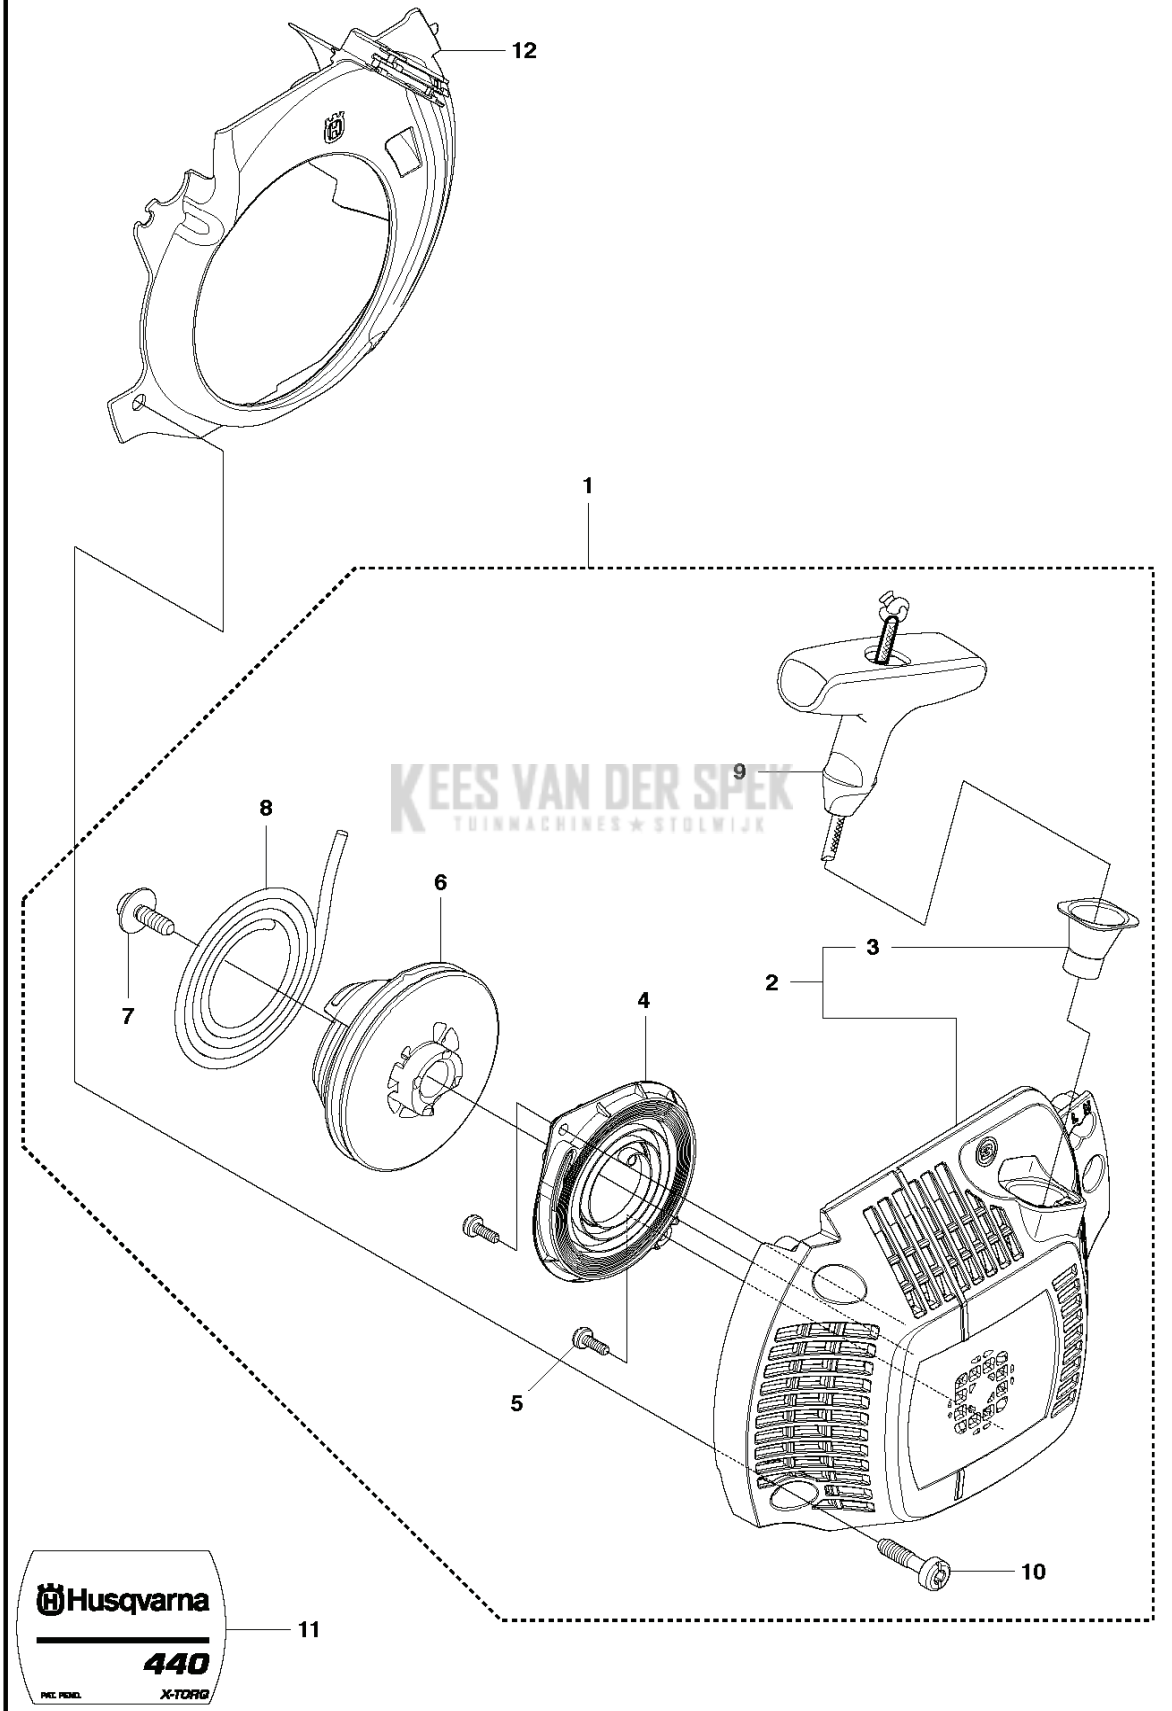

D1 440 II
STARTER

CHAIN SAWS

PXM_REF	PXM_PARTNO	DESCRIPTION	PXM_REMARK	QTY
1	504597002	STARTER COMPL.		1
2	504596902	STARTER		1 1
3	537283201	HULS		1 1.2
4	540057502	VEERCASSETTE COMPL.		1 1
5	503212810	SCHROEF CCRPANT		2 1
6	504597101	KOORDSCHIJF		1 1
7	503217716	SCHROEF IHSCT		1 1
8	505305125	STARTER CORD		1 1
9	537232501	STARTHANDVAT		1 1
10	503217321	SCREW		4 1
11	504546805	PLAATJE		1
12	544197102	LUCHTLEIDING		1