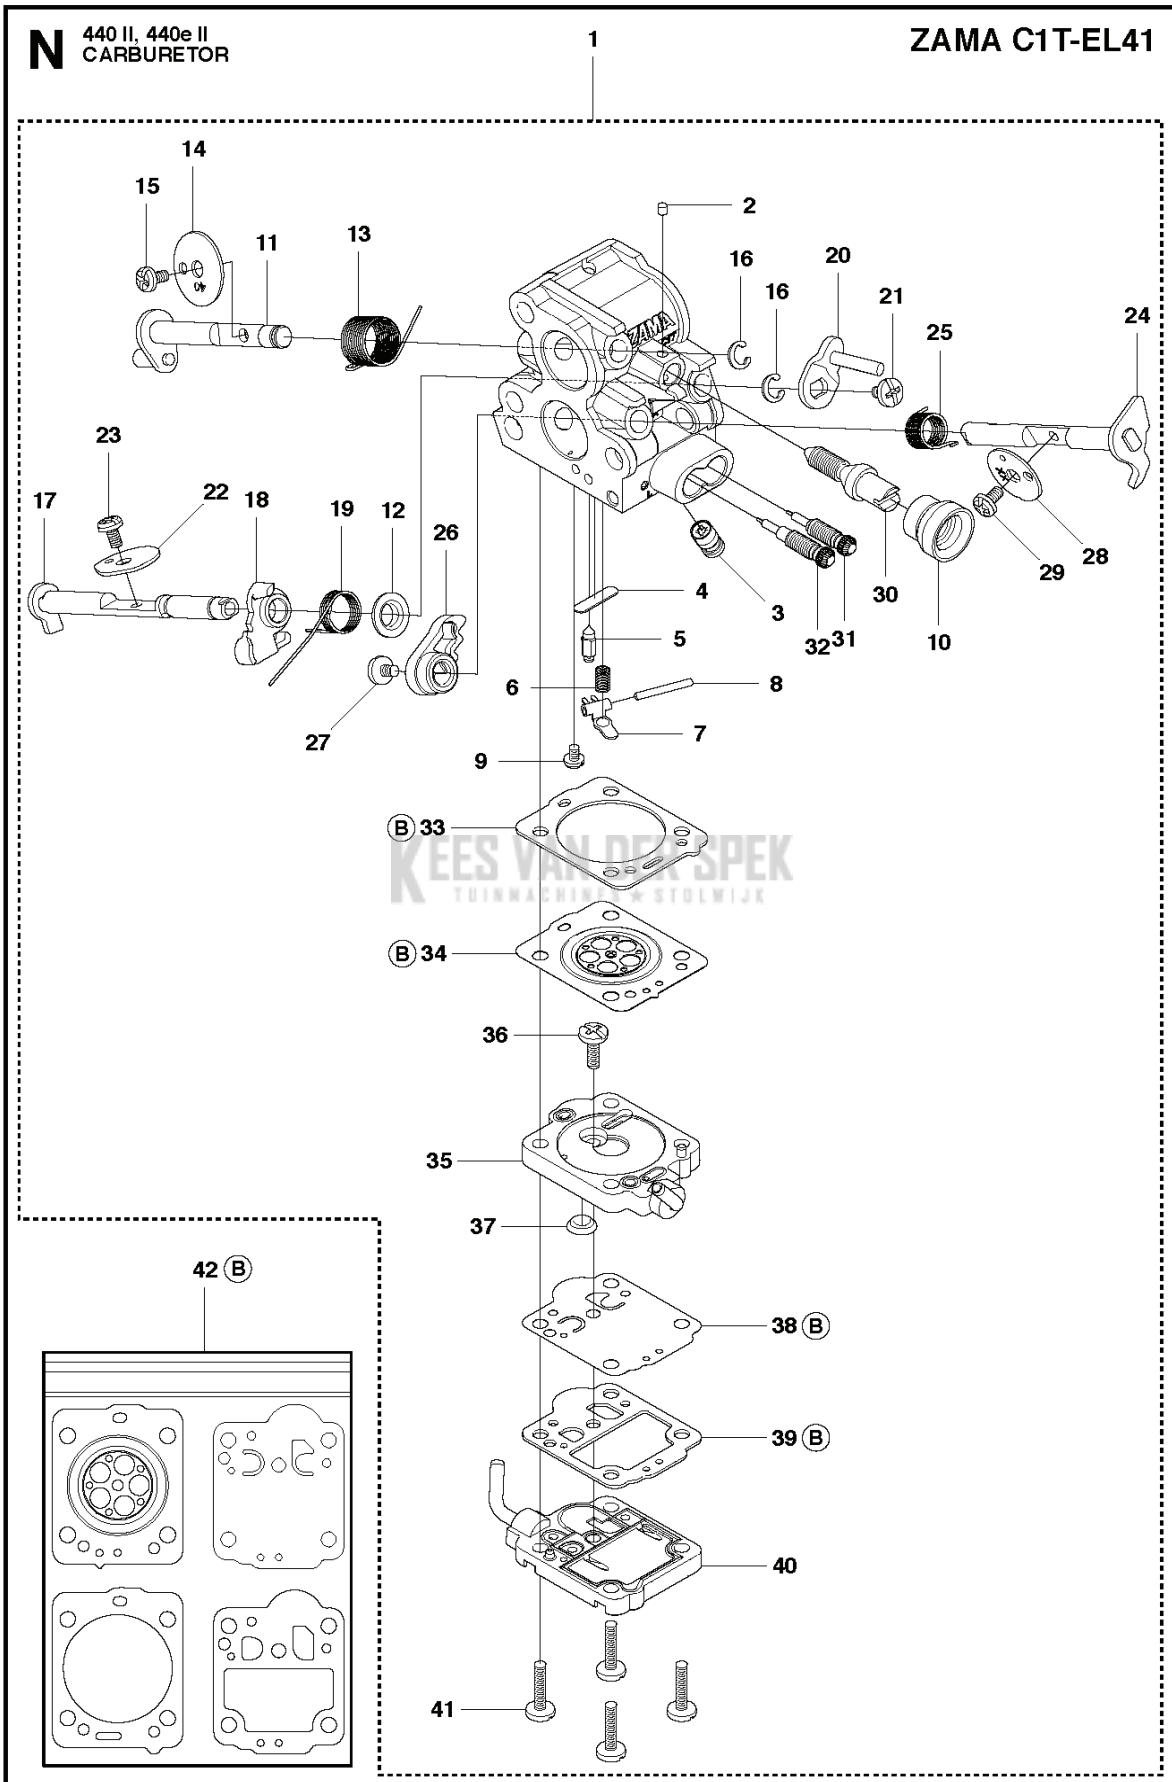

CHAIN SAWS

PXM_REF	PXM_PARTNO	DESCRIPTION	PXM_REMARK	QTY
1	544932507	CARTER COMPL.		1
2	503875802	VERSTEVIIGINGSPLAAT		1 1
3	503875402	ZAAGBLADBOUT		1 1
4	537334601	ZAAGBLADBOUT		1 1
5	544036401	ZAAGBLADBOUT		1 1
6	503240905	NAALDROL		1 1
7	530026119	CONTROLEKLEP		1 1
8	537403501	FILTER		1 1
9	544083301	OLIEZEEF		1 1
10	544331601	GELEIDEPEN		3 1
11	503869301	STEUN		1
12	522620003	TANKDEKSEL COMPL.		1
13	589241101	PAKKING		1 12
14	503578901	HOLDER		1 12
15	503886301	PEN		1
16	503218876	SCHROEF IH SCT		2
17	501007601	STEUN		1
18	503215103	SCHROEF IH SCT		1
19	544284601	KETTINGELEIDERPLAAT		1
20	503217010	SCHROEF CCRPANT		1
21	544286501	SPIKE		1
22	503217520	SCHROEF IH SFT		2
23	544251501	HANDBESCHERMING		1
24	503892401	SLOT		1
25	503893001	SCREW		2
26	503436501	POSITIEVEER		1

CHAIN SAWS

PXM_REF	PXM_PARTNO	DESCRIPTION	PXM_REMARK	QTY
1	506450501	CARBURATEUR	Zama C1T-EL41	1
2	503481101	PIECE		1 1
3	504024001	MONDSTUK		1 1
4	503535601	PLUG WELCH		1 1
5	503479701	VENTIEL		1 1
6	537020301	VEER		1 1
7	503665901	HEFBOOM		1 1
8	503480001	PIN RETAINING SCREW		1 1
9	504024101	SCREW		1 1
10	505535201	NAAFDOP		1 1
11	504026101	AS COMPL.		1 1
12	505110701	KRAAG		1 1
13	504028501	VEER		1 1
14	504027501	VENTIEL		1 1
15	503481801	SCREW		2 1
16	504026701	BORGCLIP		2 1
17	504026201	AS COMPL.		1 1
18	540053701	HEFBOOM		1 1
19	504028301	VEER		1 1
20	504026301	HEFBOOM		1 1
21	503479001	SCREW		2 1
22	504027401	VENTIEL		1 1
23	503481801	SCREW		2 1
24	504026001	AS COMPL.		1 1
25	504028401	VEER		1 1
26	544983101	HEFBOOM		1 1
27	503479001	SCREW		2 1
28	504027601	VENTIEL		1 1
29	503479201	SCREW		1 1
30	504027301	SCREW		1 1
31	504909201	SCREW		1 1
32	504028101	SCREW		1 1
33	504024301	PAKKING		1 1.42
34	504024501	MEMBRAAN		1 1.42
35	504024601	FRAME		1 1
36	504028201	SCREW		1 1
37	504025001	ZEEF		1 1
38	504025601	MEMBRAAN		1 1.42
39	504025701	PAKKING		1 1.42
40	504025901	DEKSEL		1 1
41	504027801	SCREW		4 1
42	504028601	PAKKINGSET		1