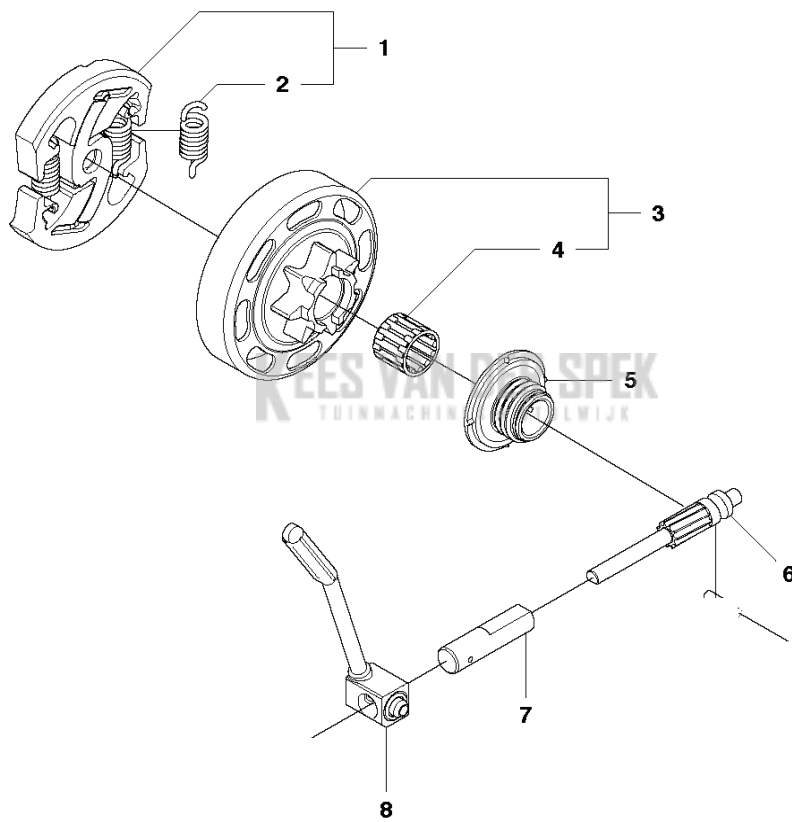

B 440 II, 440e II
CLUTCH & OIL PUMP

CHAIN SAWS

PXM_REF	PXM_PARTNO	DESCRIPTION	PXM_REMARK	QTY
1	575568001	KOPPELING COMPL.		1
2	574718801	KOPPELINGSVEER		2 1
3	505441501	KOPPELINGSTROMMEL COMPL.		1
4	503539201	NAALDLAGER		1 3
5	544212402	WORMTANDWIEL		1
6	540057901	POMPZUIGER		1
7	537154801	POMPCILINDER		1
8	544084201	OLIESLANG		1