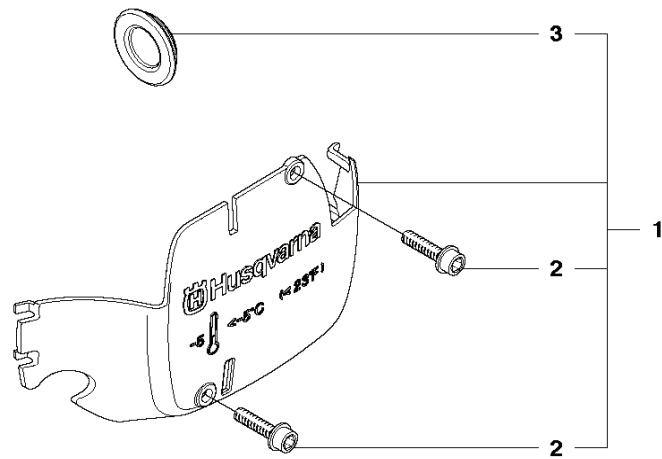

Q 440 II, 440e II
WINTER KIT

KEES VAN DER SPEK
TUINMACHINES * STOLWIJK

CHAIN SAWS

PXM_REF	PXM_PARTNO	DESCRIPTION	PXM_REMARK	QTY	
1	505450401	WINTER KIT	Winter kit	1	
2	503217016	SCHROEF CCRPANT	Screw	2	1
3	503405901	WINTERPLUG	Winter plug	1	1