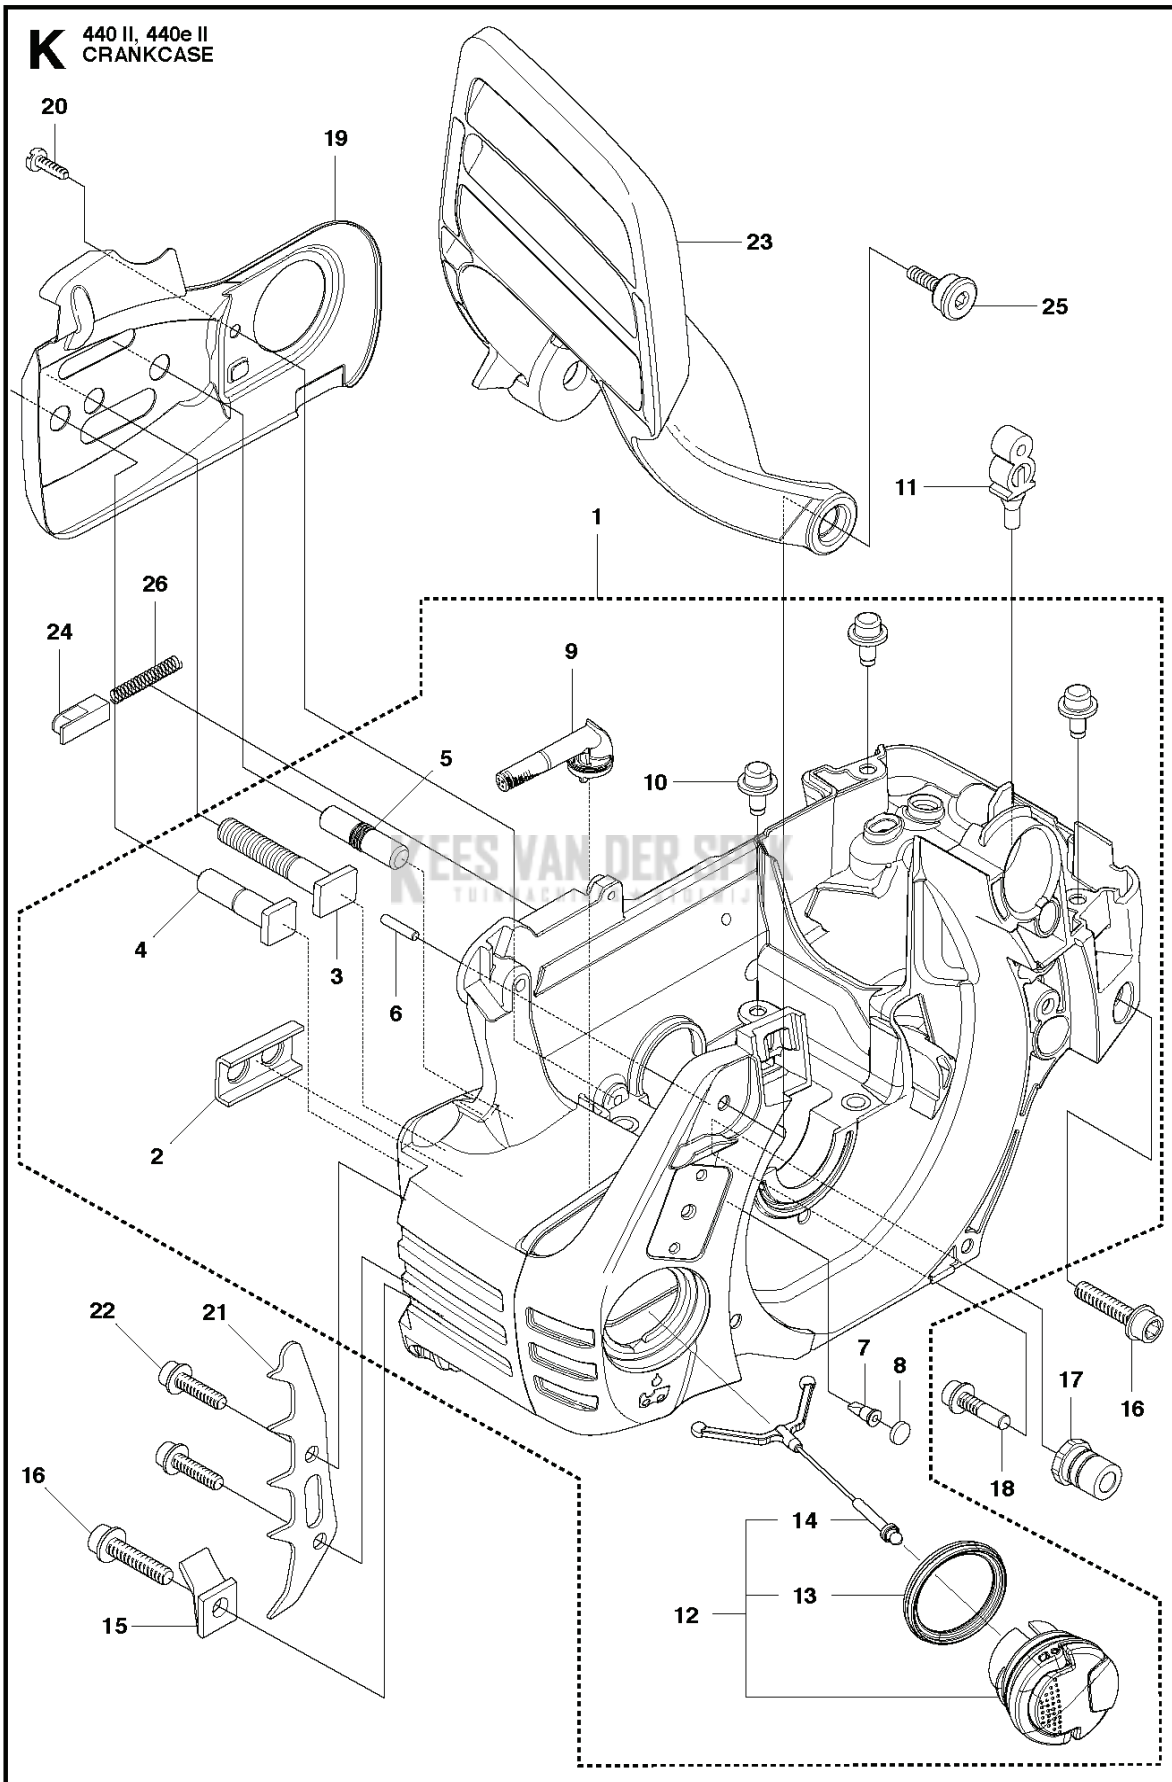

KEES VAN DER SPEK
TUINMACHINES ★ STOLWIJK

CHAIN SAWS

PXM_REF	PXM_PARTNO	DESCRIPTION	PXM_REMARK	QTY
1	501691701	COMBINATIESLEUTEL		1

KEES VAN DER SPEK
TUINMACHINES ★ STOLWIJK

CHAIN SAWS

PXM_REF	PXM_PARTNO	DESCRIPTION	PXM_REMARK	QTY
1	544194905	KOPPELINGSKAP COMPL.		1
2	504542801	DEKSEL		1 1
3	544306001	REMBAND COMPL.		1 1
4	544253101	SLUTBESCHERMING		1 1
5	503855201	GELEIDEHULS		1 1
6	505892601	REMVEER		1 1
7	544248501	DEKSEL		1 1
8	503890802	KNIEGEWRICHT COMPL.		1 1
9	503892901	PEN		1 1
10	735310820	E-CLIP		1 1
11	537392901	SCREW		1 1
12	537347201	KETTINGSPANNER		1 1
13	537392601	HITTEBESCHERMING		1 1
14	544357501	PLAATJE		1 1
15	503217010	SCHROEF CCRPANT		10 1
16	525354301	LAGERHULS		1 1
17	505321001	SLUTPLAAT		1 1
18	537347801	KNOP		1

CHAIN SAWS

PXM_REF	PXM_PARTNO	DESCRIPTION	PXM_REMARK	QTY
1	544932507	CARTER COMPL.		1
2	503875802	VERSTEVIIGINGSPLAAT		1 1
3	503875402	ZAAGBLADBOUT		1 1
4	537334601	ZAAGBLADBOUT		1 1
5	544036401	ZAAGBLADBOUT		1 1
6	503240905	NAALDROL		1 1
7	530026119	CONTROLEKLEP		1 1
8	537403501	FILTER		1 1
9	544083301	OLIEZEEF		1 1
10	544331601	GELEIDEPEN		3 1
11	503869301	STEUN		1
12	522620003	TANKDEKSEL COMPL.		1
13	589241101	PAKKING		1 12
14	503578901	HOLDER		1 12
15	503886301	PEN		1
16	503218876	SCHROEF IH SCT		2
17	501007601	STEUN		1
18	503215103	SCHROEF IH SCT		1
19	544284601	KETTINGELEIDERPLAAT		1
20	503217010	SCHROEF CCRPANT		1
21	544286501	SPIKE		1
22	503217520	SCHROEF IH SFT		2
23	544251501	HANDBESCHERMING		1
24	503892401	SLOT		1
25	503893001	SCREW		2
26	503436501	POSITIEVEER		1