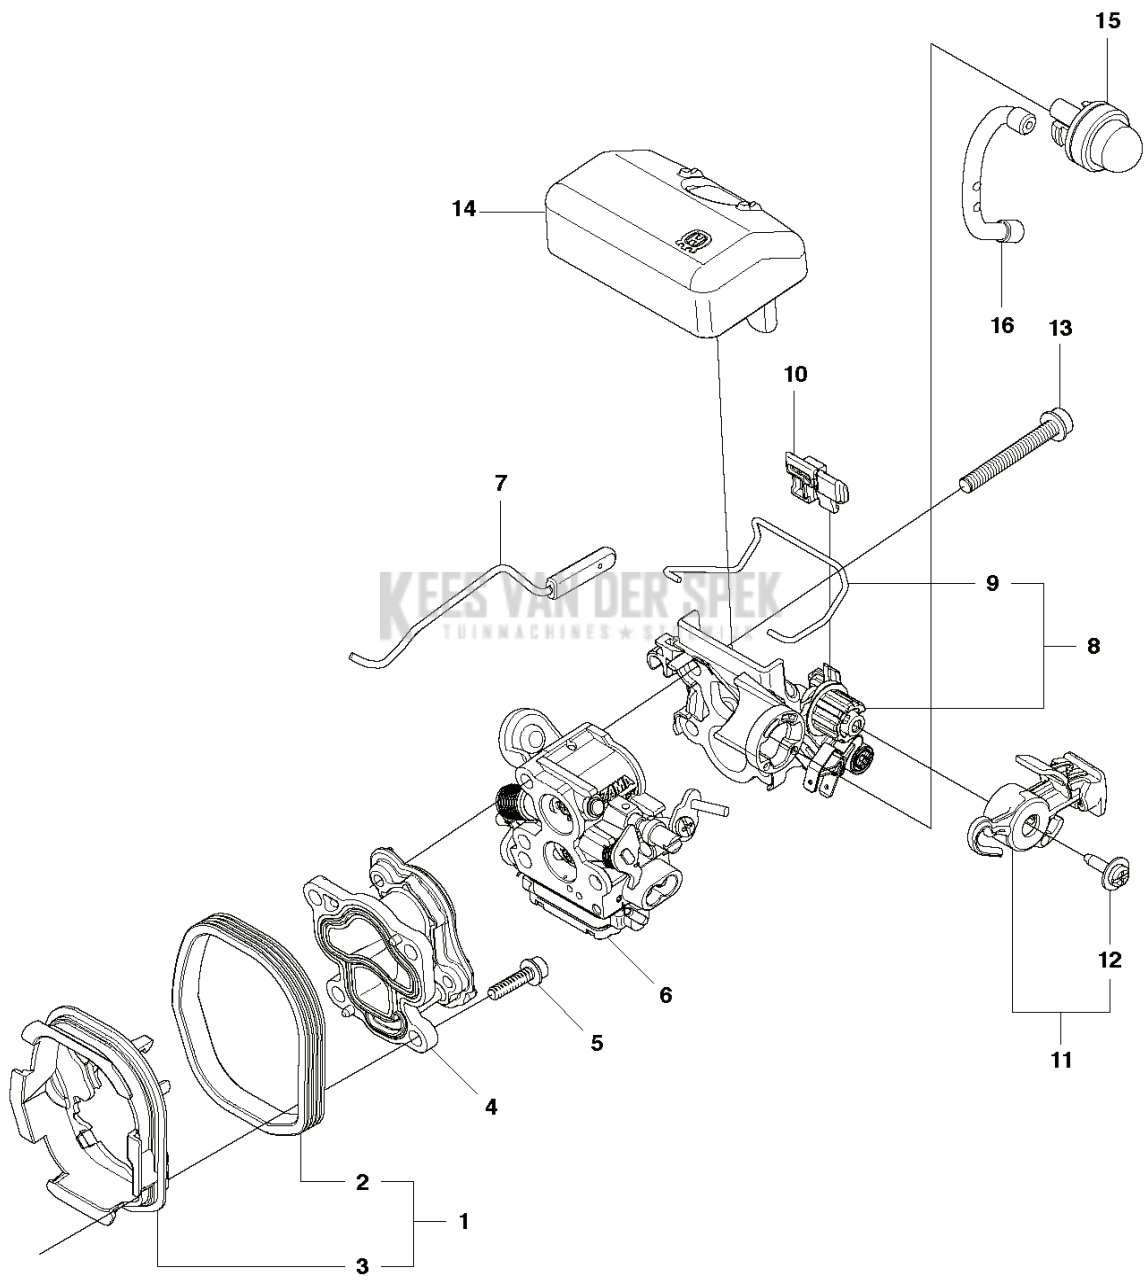

G 440 II, 440e II
CARBURETOR & AIR FILTER

CHAIN SAWS

PXM_REF	PXM_PARTNO	DESCRIPTION	PXM_REMARK	QTY
1	504724701	ISOLATIE WAND		1
2	504724501	ISOLATIE WAND		1 1
3	504724401	ISOLATIE WAND		1 1
4	504201201	INLAATPIJP		1
5	503200216	SCHROEF IHSCFM		4
6	506450501	CARBURATEUR		1
7	544284401	THROTTLE ROD ASSY		1
8	544976402	FILTERHOUDER		1
9	544392601	SLUITING		1 8
10	504712501	GELEIDER		1
11	544844306	BEDIENING		1
12	544976601	SCREW		1 11
13	503200240	SCHROEF IHSCFM		3
14	544805402	LUCHTFILTER		1
14	544805403	LUCHTFILTER		1
15	503936601	PURGE		1
16	544401901	SLANG		1