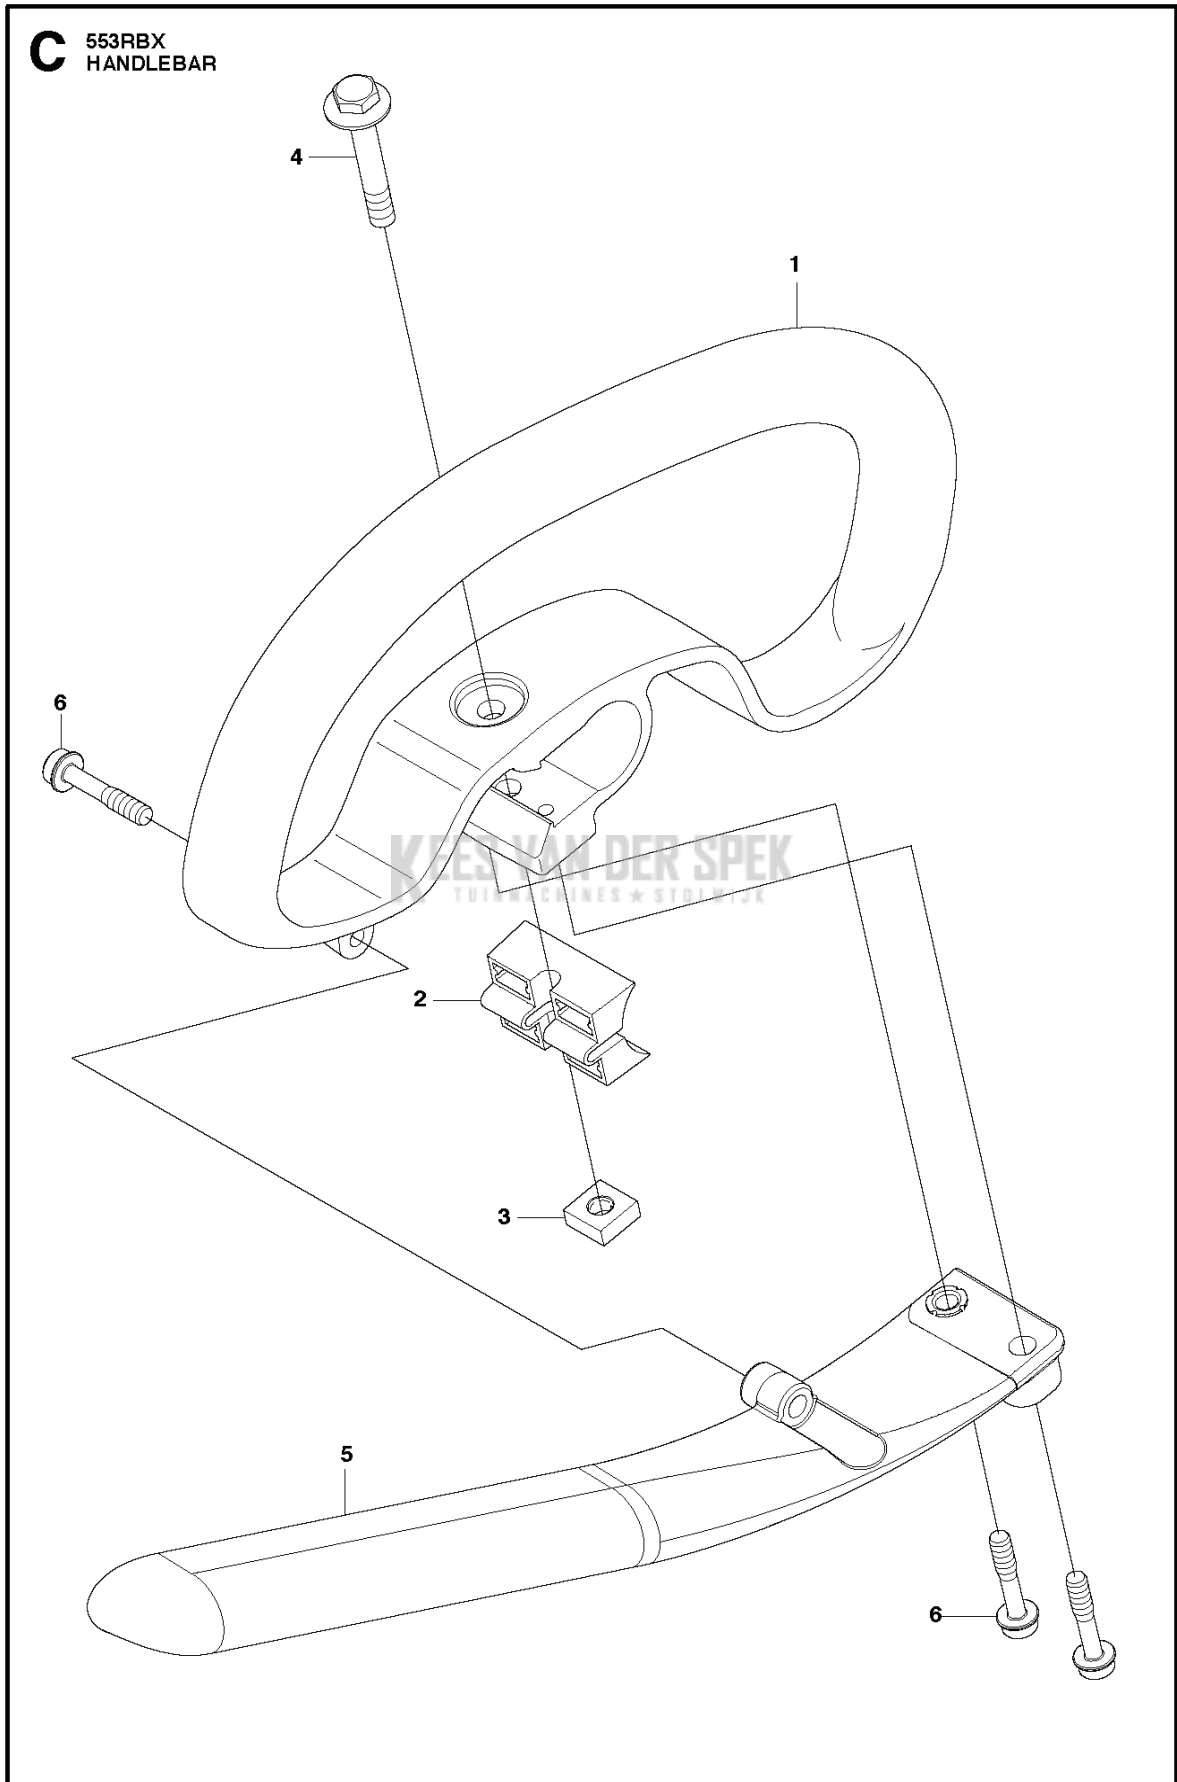

BRUSHCUTTERS/CLEARING SAWS

PXM_REF	PXM_PARTNO	DESCRIPTION	PXM_REMARK	QTY.
1	544101004	HANDLE.LOOP		1
2	544101101	BLOCK.SPACING		1
3	502197101	MOER 4-KANT		1
4	529268401	BOUT		1
5	503997804	HENDEL		1
6	574181501	SCHROEF IHSCFT		3

KEES VAN DER SPEK
TUINMACHINES ★ STOLWIJK