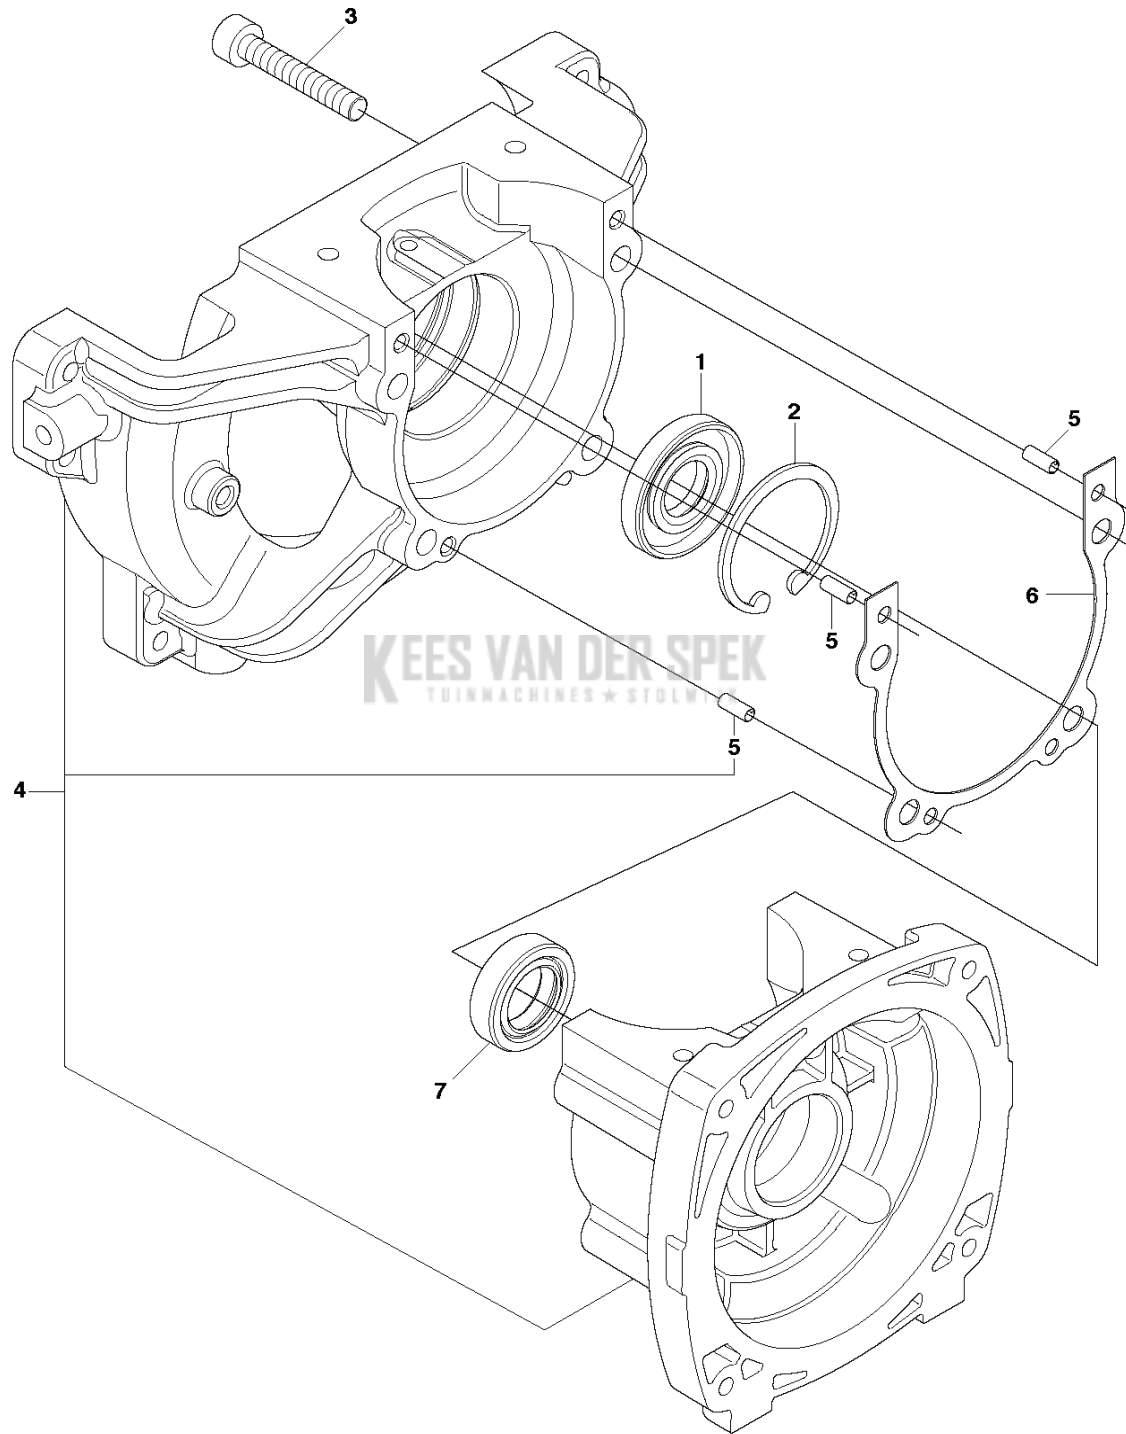

P 553RBX
CRANKCASE

BRUSHCUTTERS/CLEARING SAWS

PXM_REF	PXM_PARTNO	DESCRIPTION	PXM_REMARK	QTY.
1	513238701	AFDICHTING		1
2	502849301	BORGRING		1
3	515388101	BOUT		4
4	521635601	CARTER		1
5	505296101	PEN		3 4
6	512311101	PAKKING		1
7	502849201	AFDICHTING		1

KEES VAN DER SPEK
TUINMACHINES ★ STOLWIJK