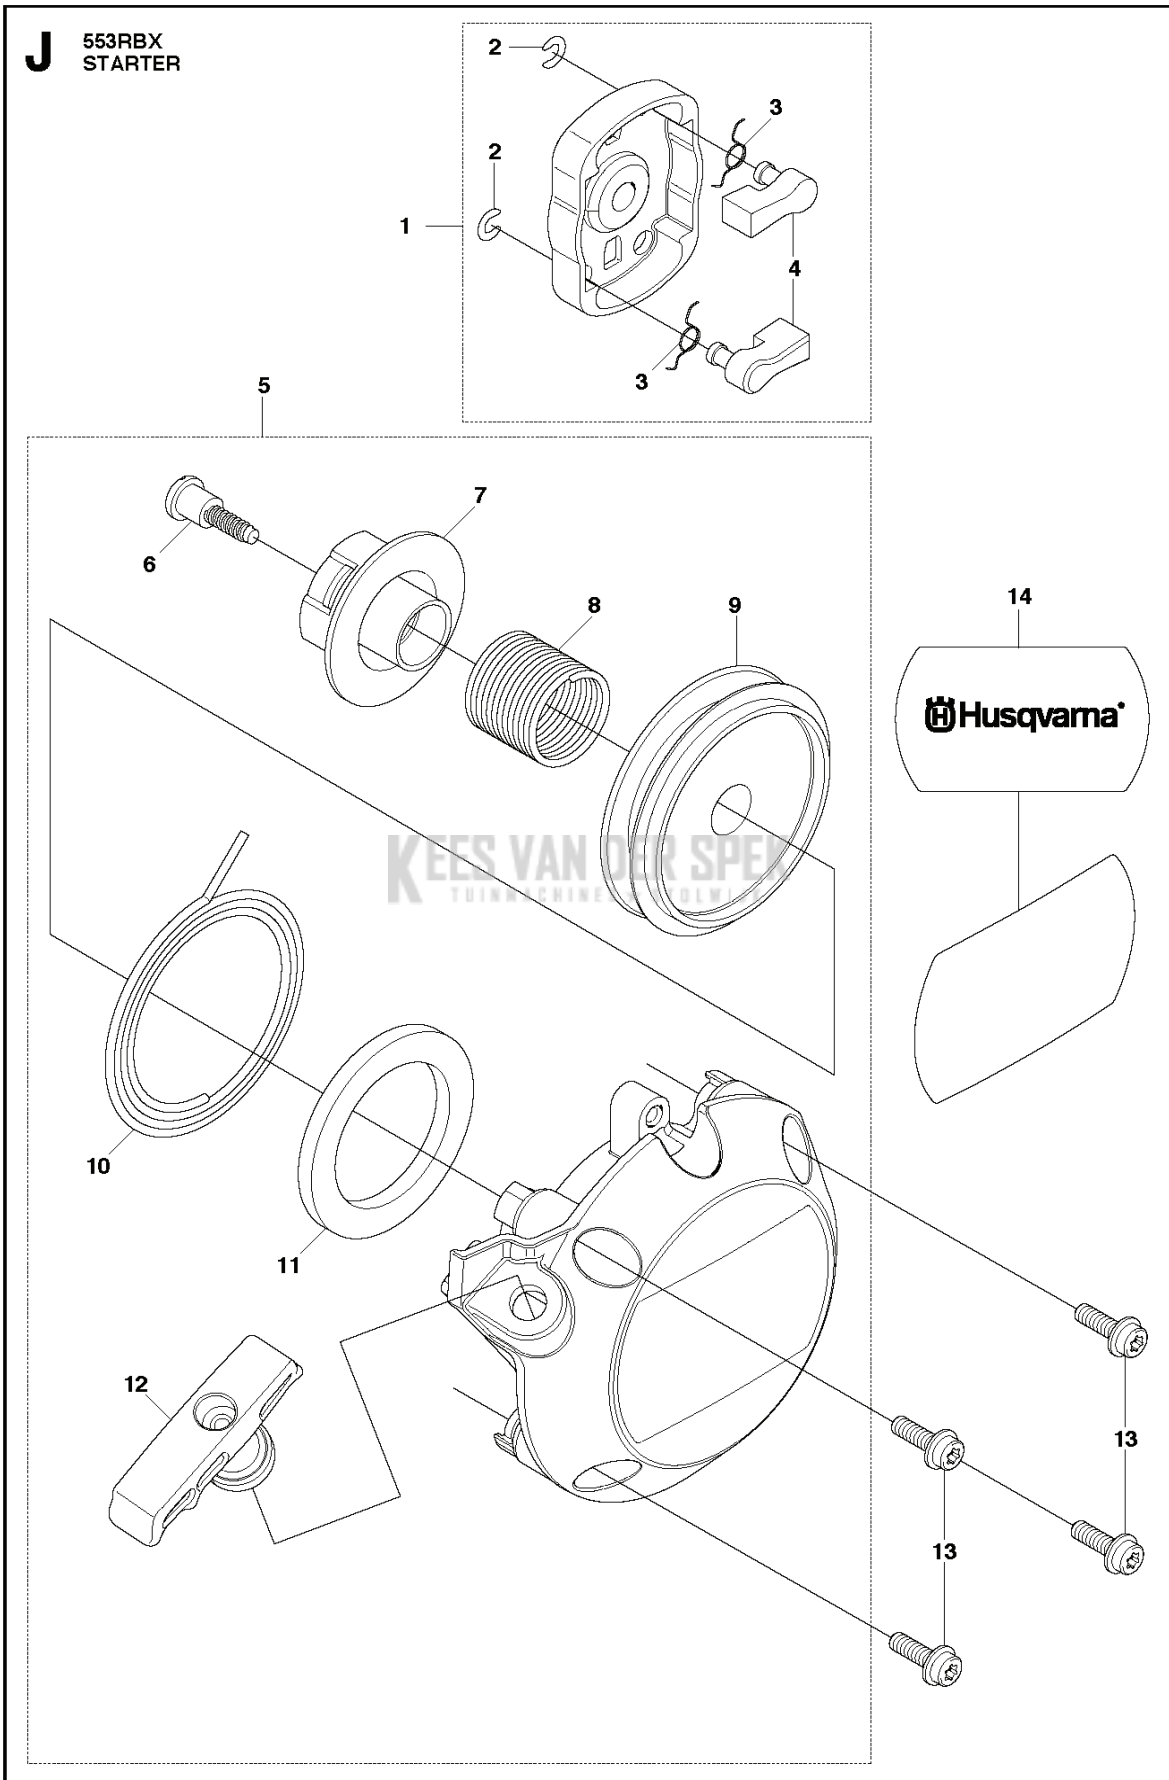

## BRUSHCUTTERS/CLEARING SAWS

PXM_REF	PXM_PARTNO	DESCRIPTION	PXM_REMARK	QTY.
1	521648001	POELIE		1
2	513167701	E-RING		2 1
3	521638401	VEER		2 1
4	522651101	RATEL		2 1
5	525432001	STARTER COMPL.		1
6	522654101	SCREW		1 5
7	522651501	PLATE CAM		1 5
8	521638001	VEER		1 5
9	521648101	HASPEL		1 5
10	521637701	TOUW		1 5
11	521637401	VEER		1 5
12	521617901	KNOP		1 5
13	506745601	BOUT		4
14	579637001	STICKER		1