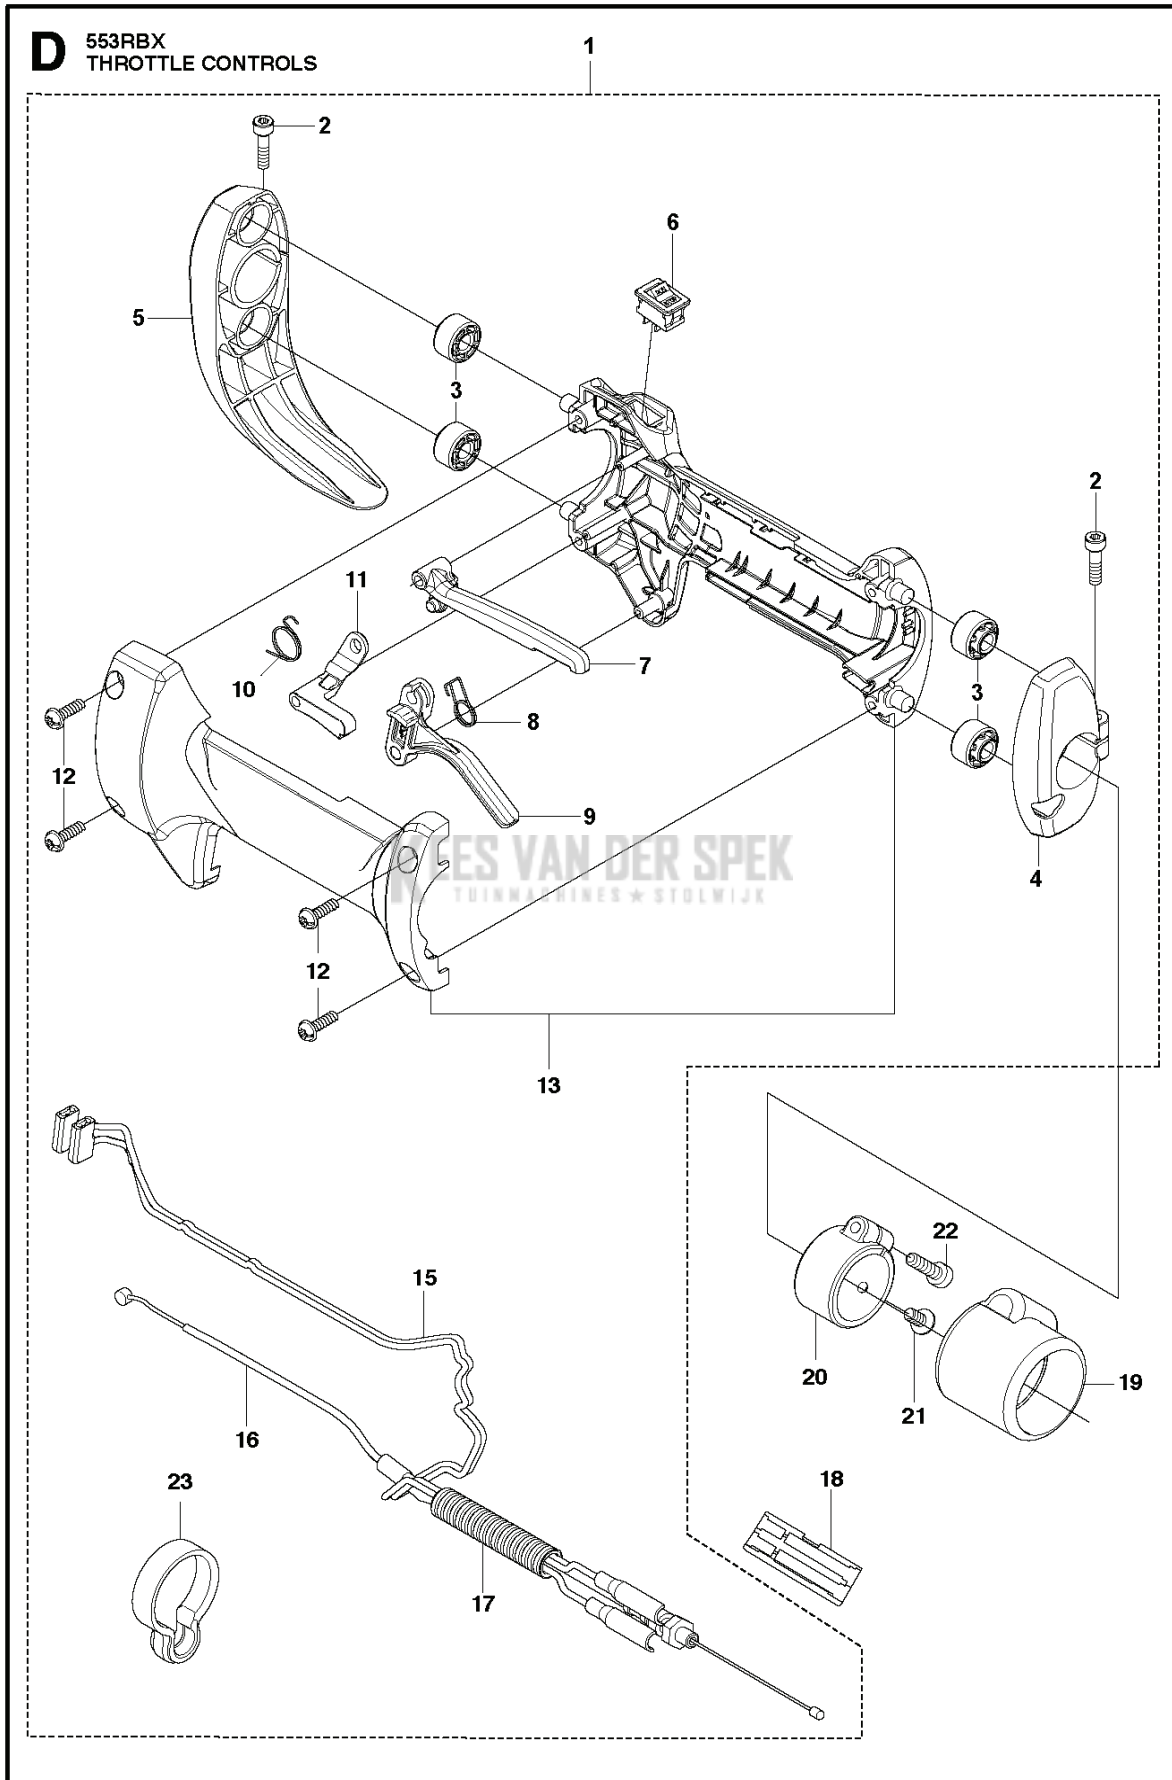

BRUSHCUTTERS/CLEARING SAWS

PXM_REF	PXM_PARTNO	DESCRIPTION	PXM_REMARK	QTY.
1	574735103	GREEP		1
2	504114301	SCREW		2 1
3	521667701	SCHOKDEMPER		4 1
4	529258701	HOLDER		1 1
5	574509301	BESCHERMEN		1 1
6	521851601	SCHAKELAAR		1 1
7	593044201	HEFBOOM		1 1
8	521667201	VEER		1 1
9	573977101	HEFBOOM		1 1
10	511591801	VEER		1 1
11	529259201	LEVERJOINT		1 1
12	521517901	SCREW		4 1
13	584839602	GREEP		1 1
15	521525801	DRAAD		2 1
16	574270501	KABEL		1 1
17	521524701	PIJP		1 1
18	521528601	VERBINDING		1
19	574509201	DEKSEL		1
20	574509101	KLEM		1
21	521515201	SCREW		1
22	506689001	BOUT		1
23	521539301	KLEM		3 1

KEES VAN DER SPEK
TUINMACHINES ★ STOLWIJK