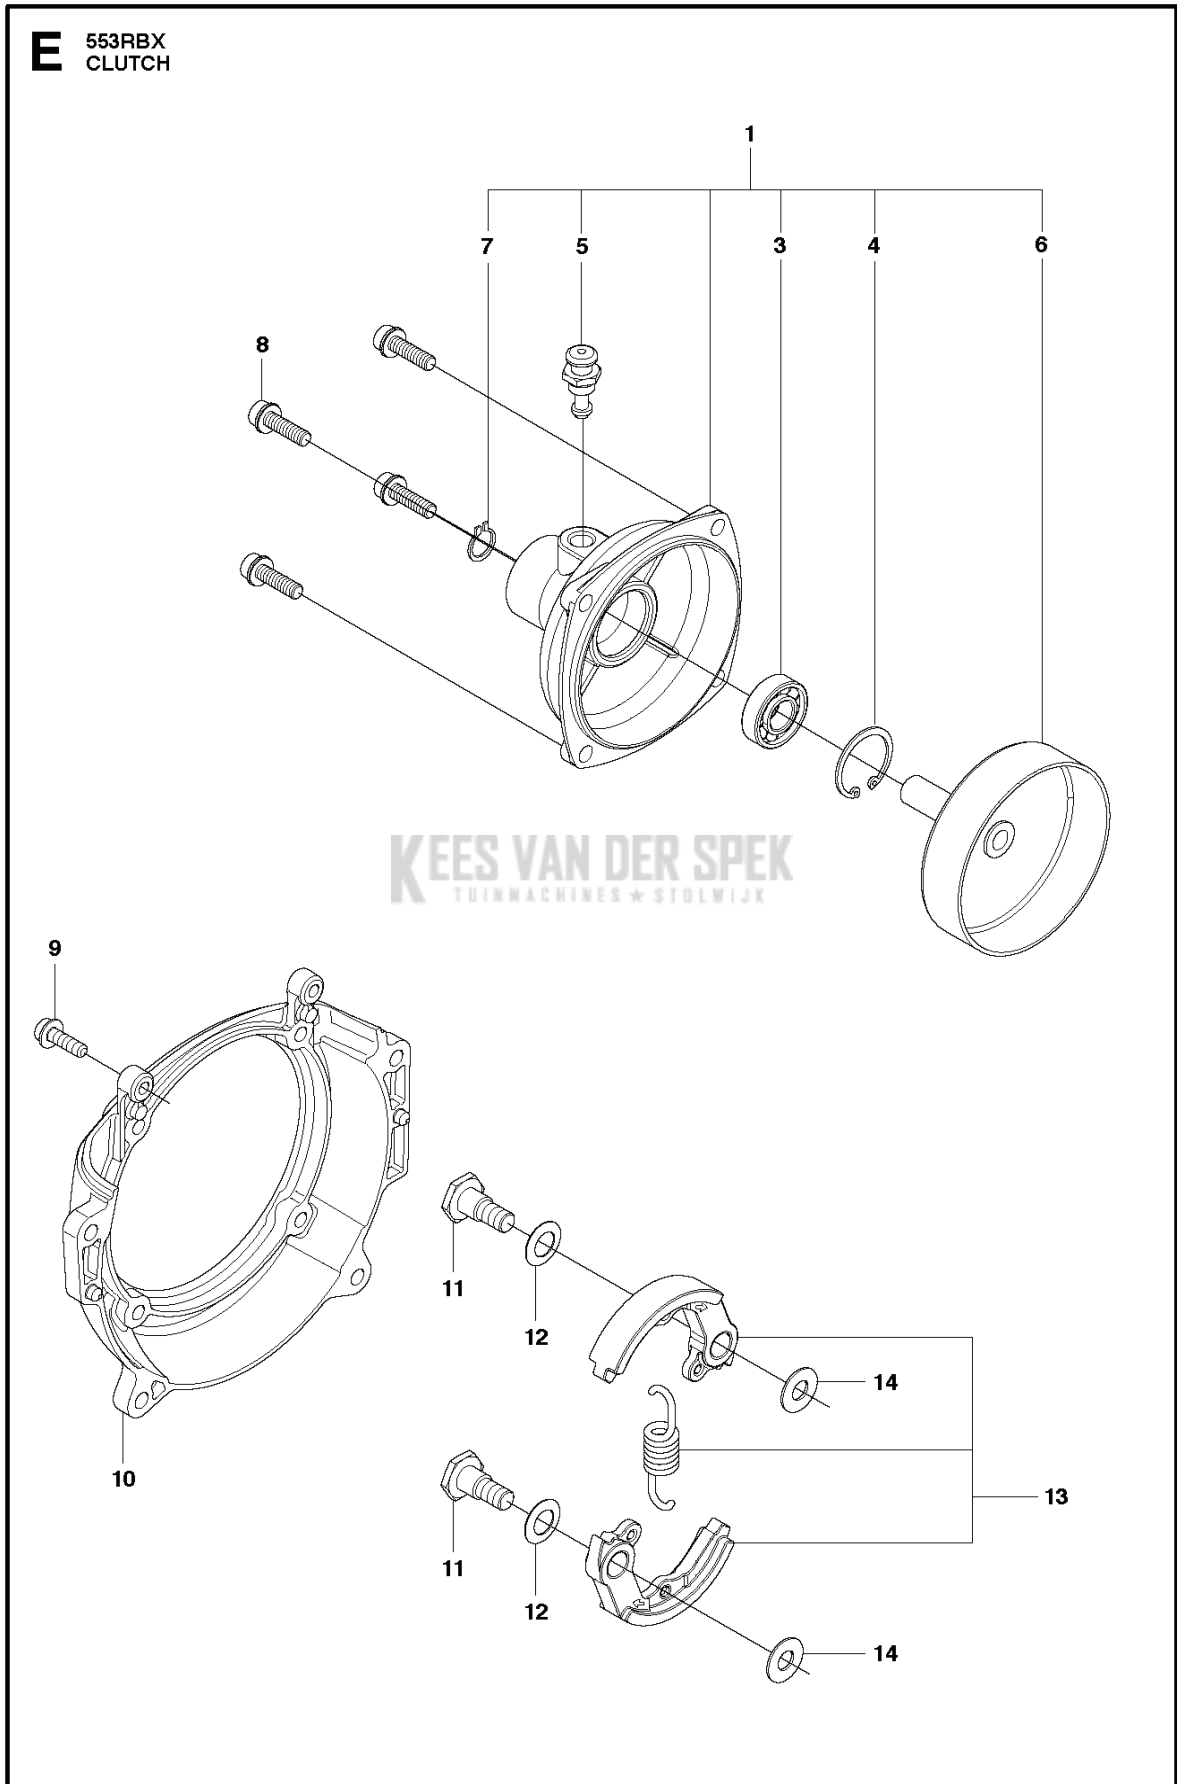

E 553RBX
CLUTCH

BRUSHCUTTERS/CLEARING SAWS

PXM_REF	PXM_PARTNO	DESCRIPTION	PXM_REMARK	QTY.
1	576203601	HUIS COMPL.		1
3	529269801	LAGER		1 1
4	506609901	BORGRING		1 1
5	521602301	STOPPER-COMP		1 1
6	591443601	TROMMEL		1 1
7	516124101	BORGRING		1 1
8	523019001	BOUT		4
9	515391301	BOUT		4
10	525431801	DEKSEL		1
11	505297801	SCREW		2
12	505298101	RING		2
13	521636401	KOPPELING COMPL.		1
14	505298001	RING		2