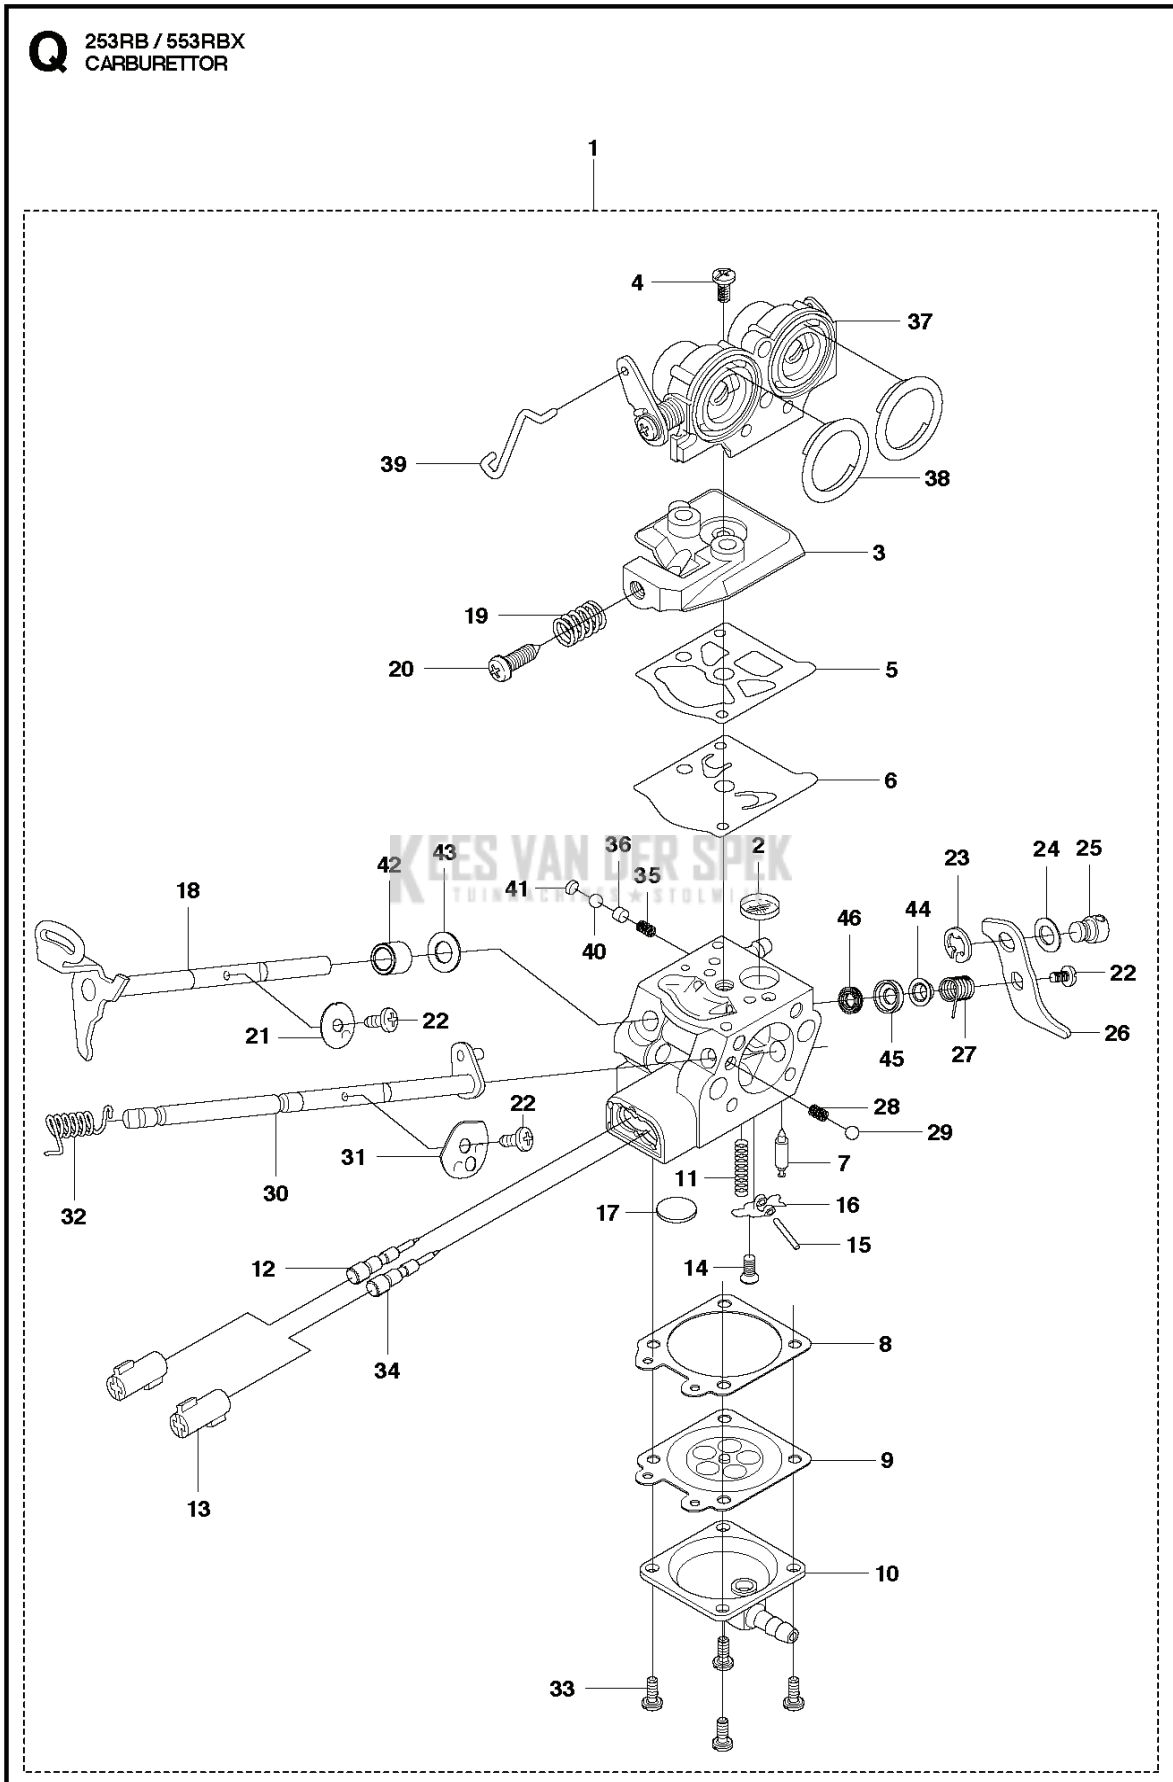

Q 253RB / 553RBX
CARBURETTOR

BRUSHCUTTERS/CLEARING SAWS

PXM_REF	PXM_PARTNO	DESCRIPTION	PXM_REMARK	QTY.
1	586346601	CARBURATEUR		1
2	520957001	VIZIER		1 1
3	521639801	DEKSEL		1 1
4	521640001	SCREW		1 1
5	520954801	PAKKING		1 1
6	520954901	MEMBRAAN		1 1
7	521085401	VALVE INLET		1 1
8	516972101	PAKKING		1 1
9	505306801	MEMBRAAN		1 1
10	521639701	DEKSEL		1 1
11	513290701	VEER		1 1
12	511479901	NAALD		1 1
13	521116901	NAAFDOP		2 1
14	520977301	SCREW		1 1
15	520977401	PEN		1 1
16	520977201	HEFBOOM		1 1
17	516342901	PLUG		1 1
18	586451501	AS		1 1
19	513225601	VEER		1 1
20	513192901	SCREW		1 1
21	511470201	VENTIEL		1 1
22	520759801	SCREW		3 1
23	506738601	RETAINER RING		1 1
24	516524201	RING		1 1
25	513400801	DRAAIEN		1 1
26	521645501	HEFBOOM		1 1
27	586451601	VEER		1 1
28	574793401	VEER		1 1
29	514242601	KOGEL		1 1
30	521645101	AS COMPL.		1 1
31	522649501	VENTIEL		1 1
32	514243601	VEER		1 1
33	520978801	SCREW ASSY		4 1
34	516935801	NAALD		1 1
35	505057901	VEER		1 1
36	516935901	ZUIGER		1 1
37	521640901	FRAME		1 1
38	522649401	RING		2 1
39	578913201	STANG		1 1
40	516936001	KOGEL		1 1
41	525555001	PLUG		1 1
42	586451701	AFSTANDRING		1 1
43	586451801	RING		1 1
44	586451901	BUSHING		1 1
45	586452001	BUSHING		1 1
46	586452101	AFDICHTING		1 1

Kees van der Spek
TUINMACHINES 0615 21 11 22