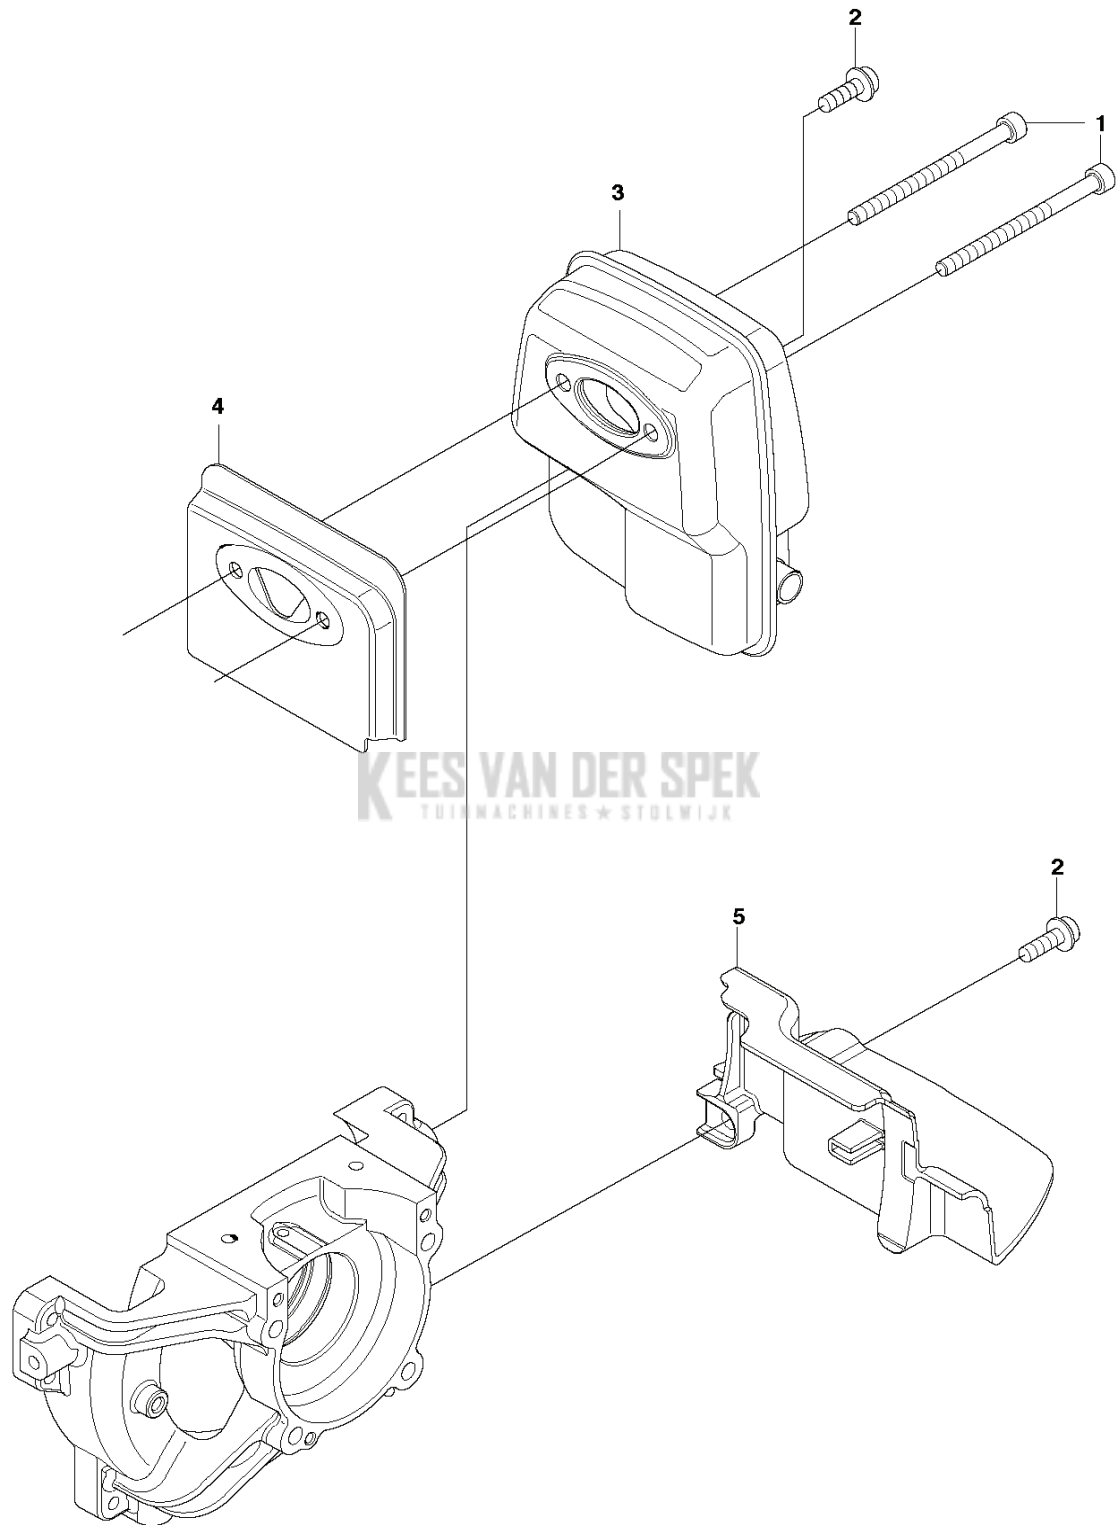

H 553RBX
MUFFLER

BRUSHCUTTERS/CLEARING SAWS

PXM_REF	PXM_PARTNO	DESCRIPTION	PXM_REMARK	QTY.
1	521517301	BOUT		2
2	515391301	BOUT		2
3	521635301	GELUIDDEMPER		1
4	528778401	PAKKING		1
5	525431701	PLAAT		1

KEES VAN DER SPEK
TUINMACHINES ★ STOLWIJK