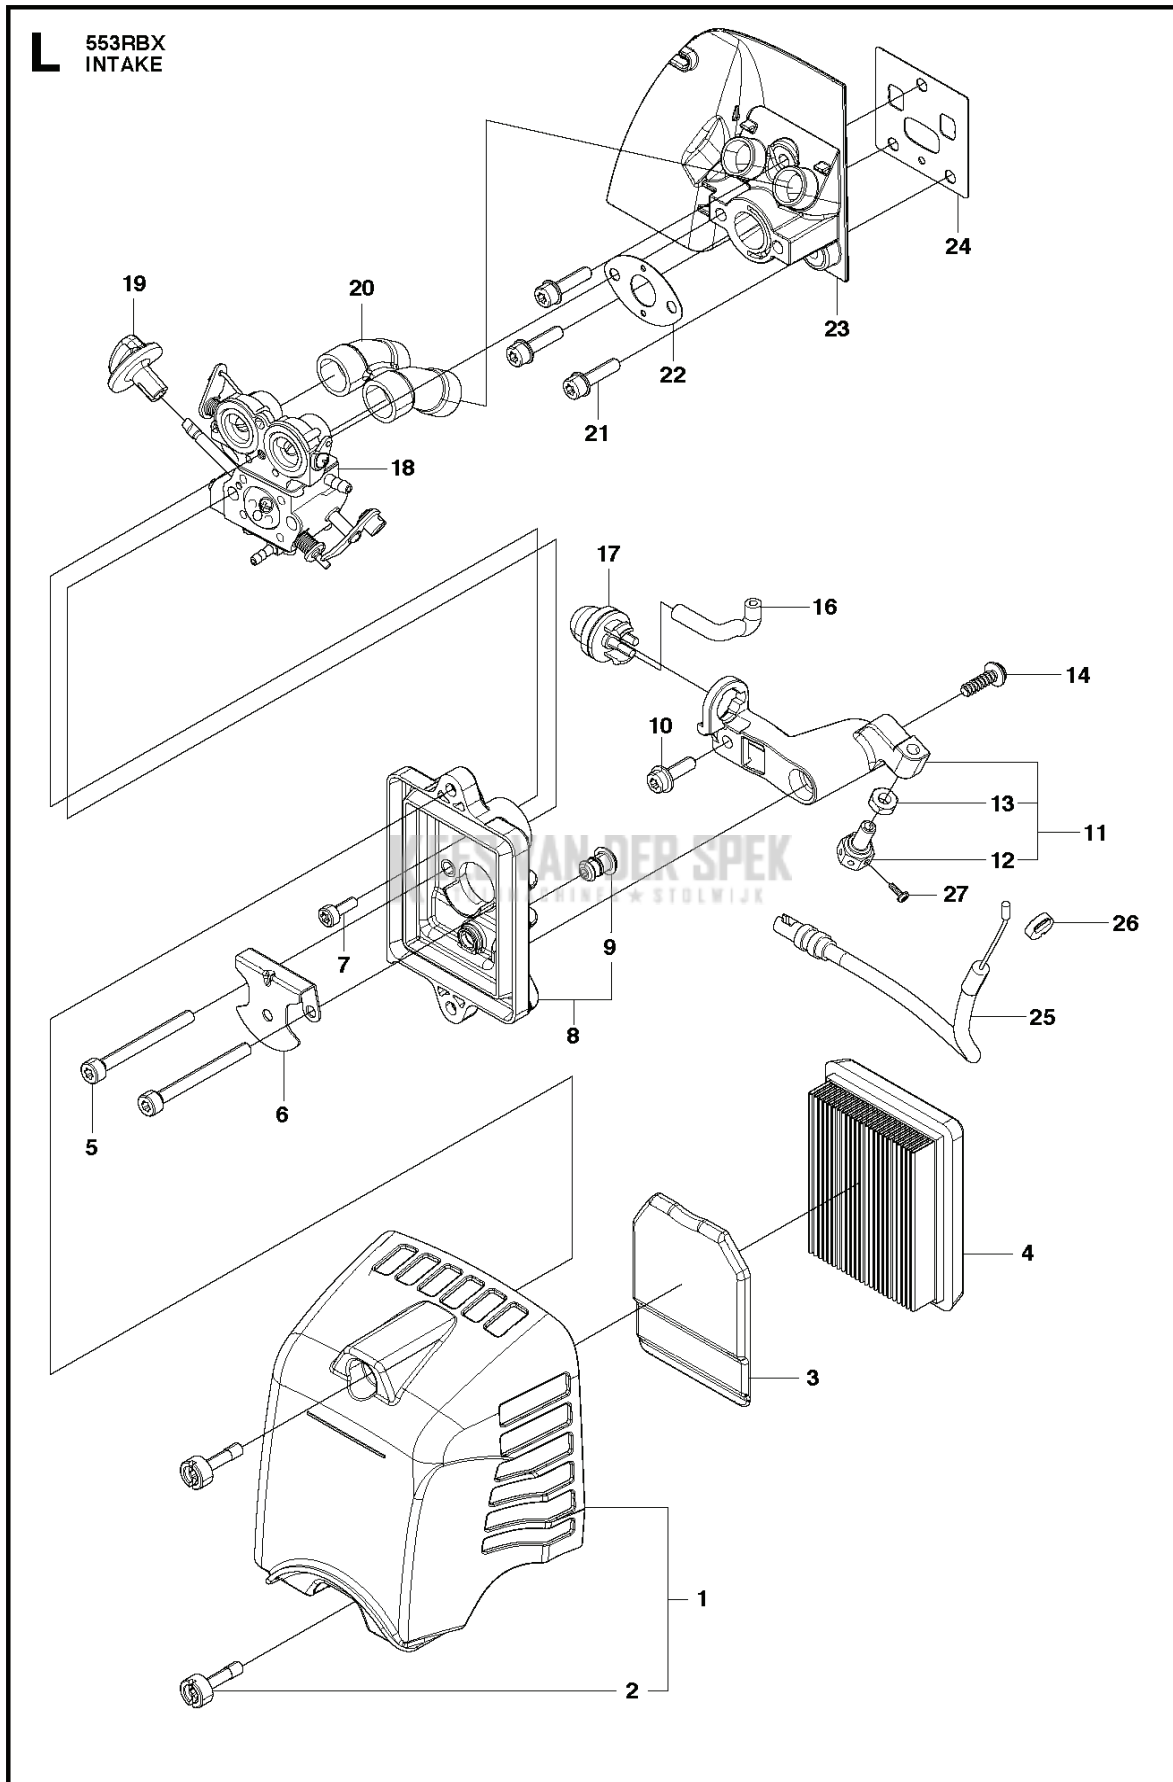

BRUSHCUTTERS/CLEARING SAWS

PXM_REF	PXM_PARTNO	DESCRIPTION	PXM_REMARK	QTY.
1	528706501	DEKSEL		1
2	521515401	SCREW		2 1
3	521625701	LUCHTFILTER		1
4	521642101	LUCHTFILTER		1
5	504116501	SCREW		2
6	521834401	PLAAT		1
7	521515701	BOUT		1
8	587414901	LUCHTFILTERHOUDER		1
9	521625601	DOORVOER		1 8
10	515391301	BOUT		1
11	521645801	BEVESTIGING		1
12	505308201	SCREW-CABLE-ADJ		1 11
13	510487401	MOER		1 11
14	521517901	SCREW		1 11
16	580487501	PIJP		1
17	513789301	POMP		1
18	586346601	CARBURATEUR		1
19	521641701	KNOP		1
20	521641501	PIJP		1
21	505040401	BOUT		3
22	521635201	PAKKING		1
23	580762601	ISOLATOR		1
24	521635001	PAKKING		1
25	521528401	VERBINDING		1
26	513352401	NAAFDOP		1
27	505308301	SCREW		1

KEES VAN DER SPEK
TUINMACHINES ★ STOLWIJK