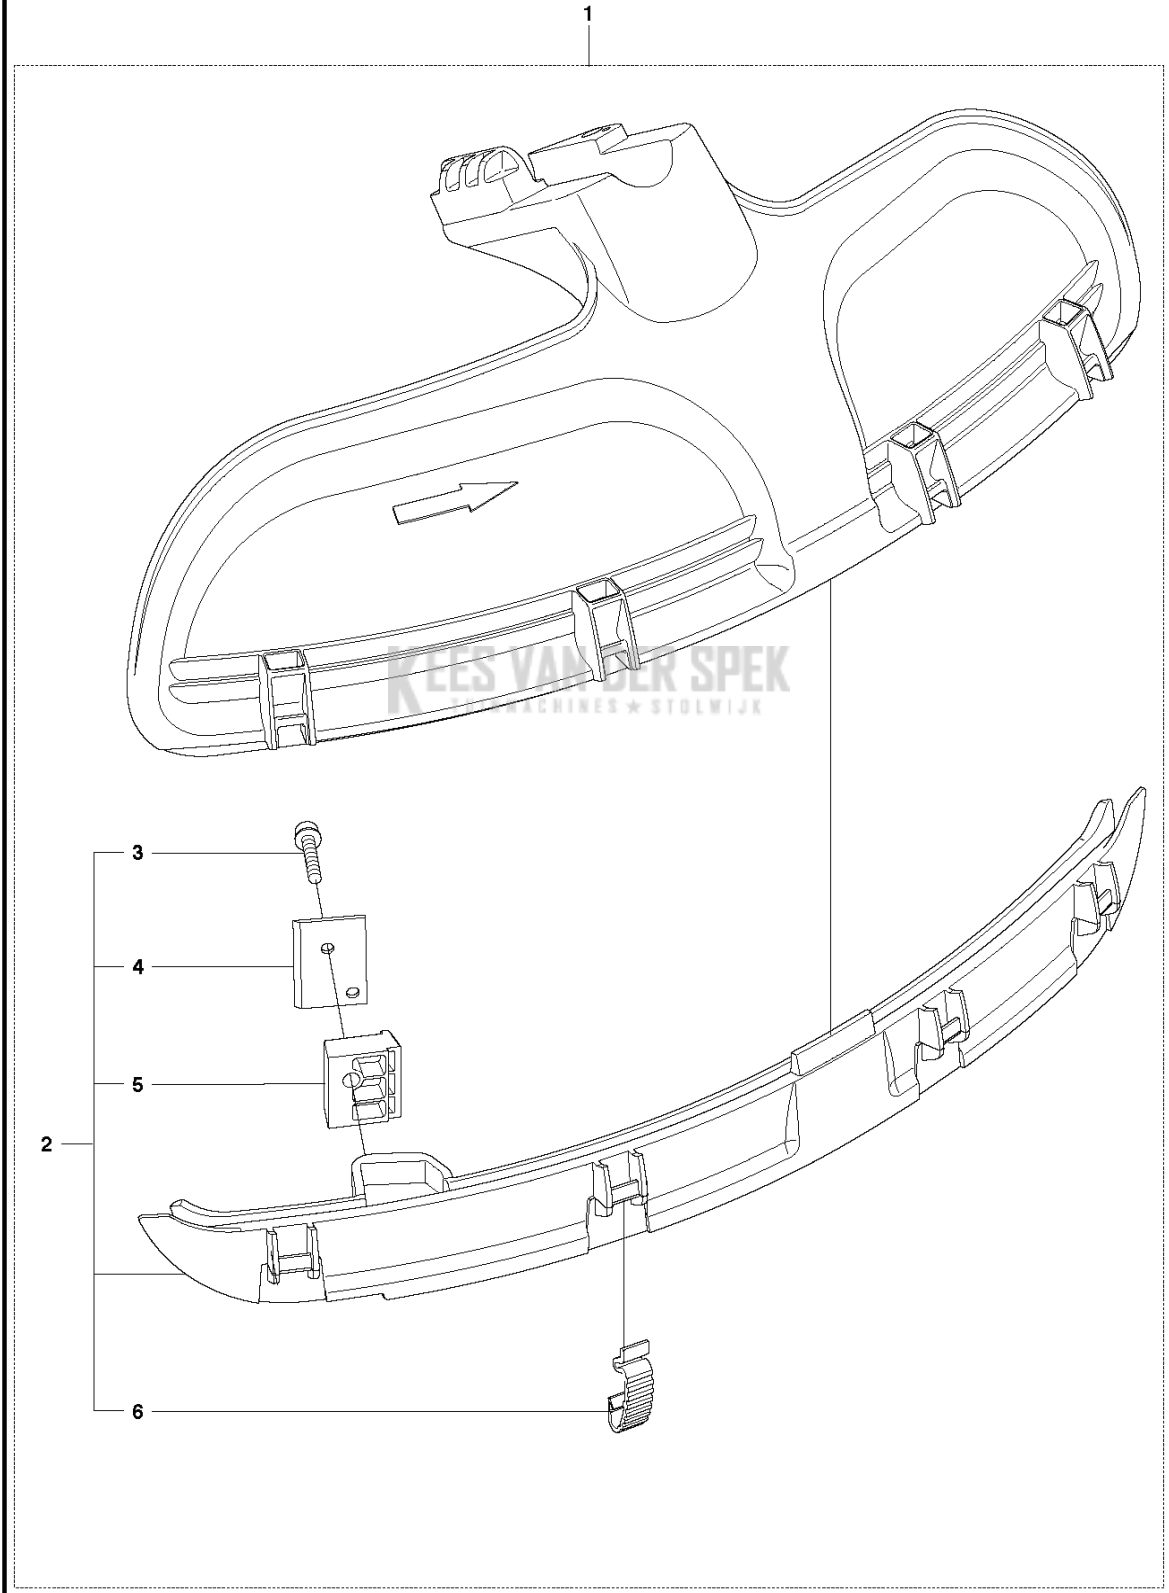

S 553RBX
ACCESSORIES

BRUSHCUTTERS/CLEARING SAWS

PXM_REF	PXM_PARTNO	DESCRIPTION	PXM_REMARK	QTY.
1	537331603	SPATSCHERM		1
2	537396303	SPATSCHERM		1 1
3	503216825	SCHROEF IHSCFT		1 1,2
4	503798801	MES		1 1,2
5	544124501	HOUDER		1 1,2
6	537387201	SNAPSLUITING		4 1,2

KEES VAN DER SPEK
TUINMACHINES ★ STOLWIJK