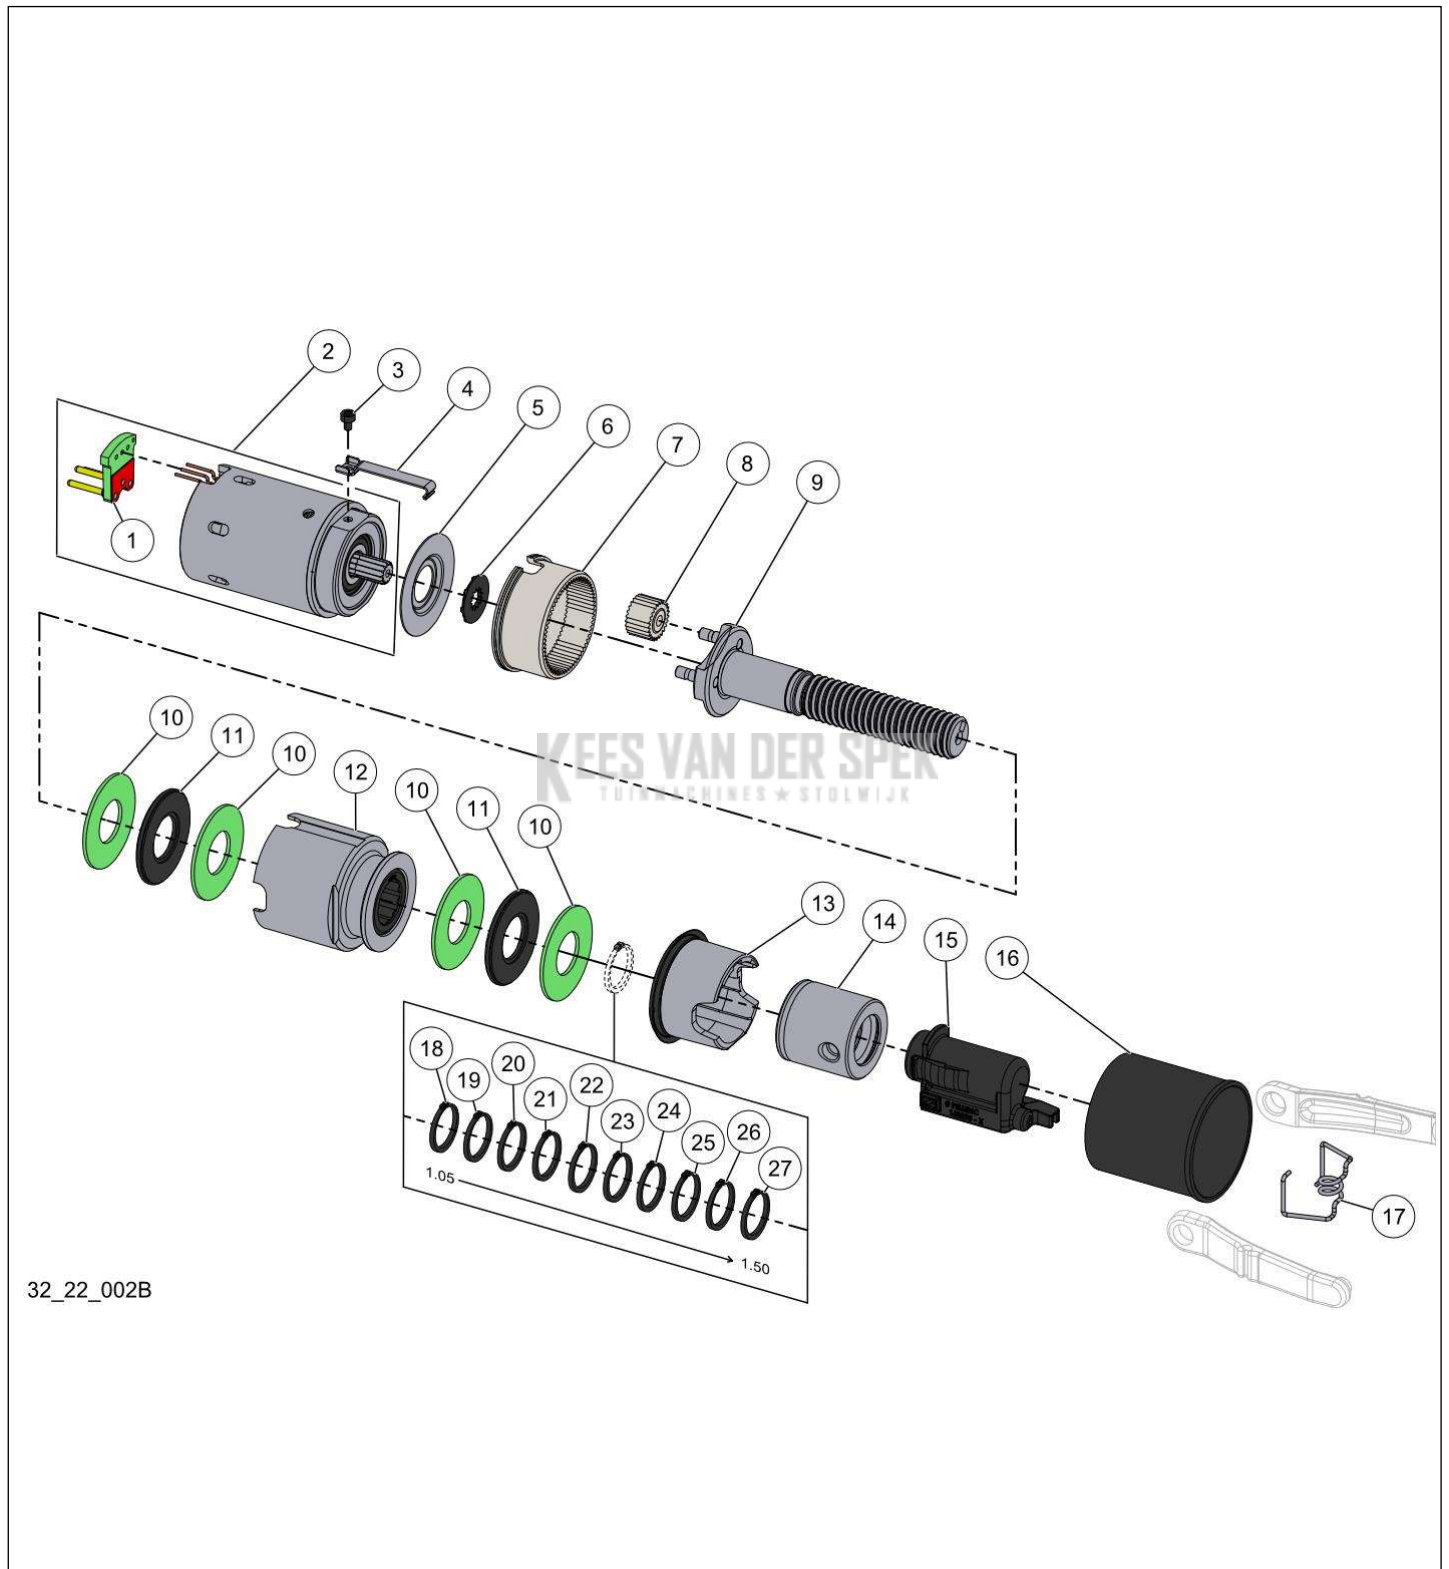

nr.	Artikelnumme	Beschrijving	Hoe	Opmerkingen
1	160962		1	KIT B*
2	161091		2	KIT B*
3	01017	RING SCHNORR 6 (AANT. 50)	2	
4	158096	SCHR.DRAAGHAAK TORX30 C35 C45	2	
5	100812	CIL. SCHROEFDOP LAAG M5	2	
6	131674	DIKKE ISOLERENDE LAAG NOPPEN VIN	1	
7	160964		1	KIT A*
8	130656	SCHROEF CBX M3-10 ZWART	5	
9	161032		1	
10	160911		2	KIT D*
11	161453		2	KIT A*
12	154078		1	KIT D*
13	131675		1	KIT D*
14	161023		1	KIT D*
15	160963		1	KIT D*
16	153401	PIN CYL 2,5M6-12	1	KIT C*
17	155940		1	KIT D, E*
18	158142		1	KIT D, E*
19	160961		1	KIT C*
20	161084		1	KIT D, E*
A	165518		1	
B	165514		1	
C	165512		1	
D	163523		1	
E	159024		1	