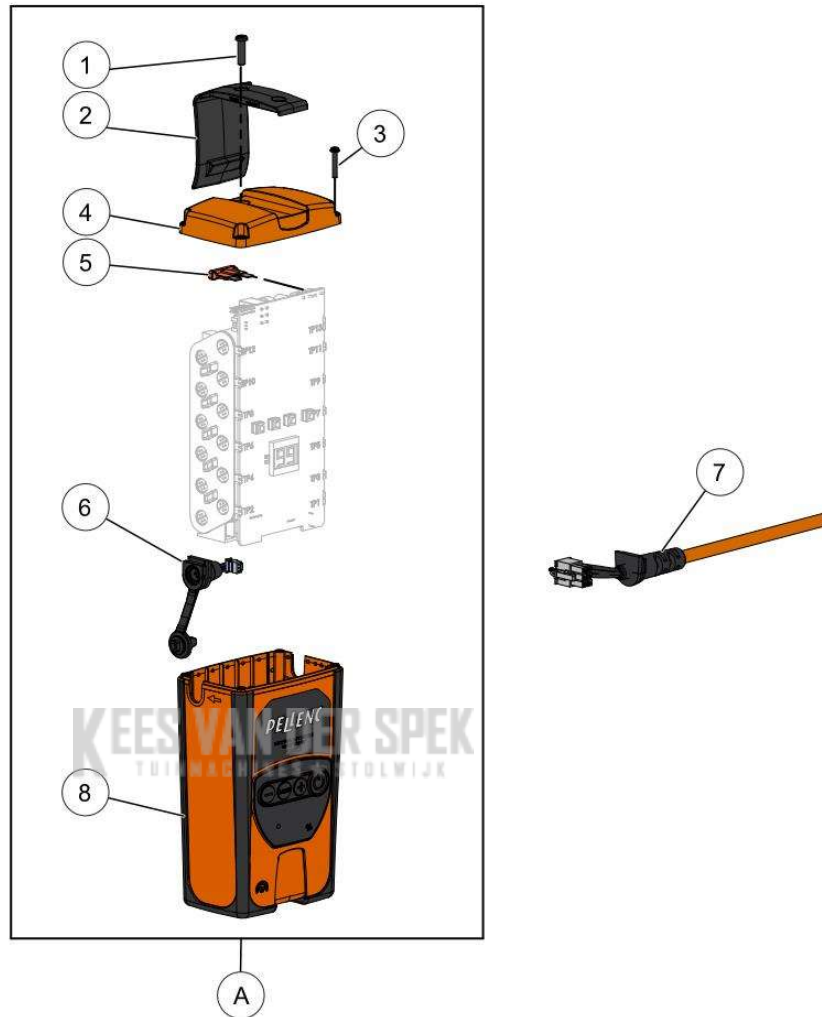

**KEES VAN DER SPEK**  
TUINMACHINES ★ STOLWIJK

Vervangonderdelen *Mechanisch*

56\_22\_001A

**PELENC** 57259 - C45 - ULiB 150P / 57259 - C45 - ULiB 150P - 2022 / ACCU  
150P

nr.	Artikelnumme	Beschrijving	Hoe	Opmerkingen
1	132845		1	
2	131391	RIEMCLIP D-G BATT 150	1	
3	165145		4	
4	150671		1	
5	42388	STEEKZEKERING 15 A - 58 V (AANT. 10)	1	
6	151665	BEKABELING LAADCONNECTOR ACCU	1	
7	130734	SNOER VINION 150 + PRUNION 150P	1	
8	163473		1	
9	138603	CLIP SNOER ARMBAND RIEM ACCU 150	1	
10	112343	RIEM BATTERIJ VINION	1	
11	159021	LADER 5004HV2+SNOER EUR+ADPT.	1	
11	156906	LADER CB5004HV2 + SNOER AUST	1	
11	44632	AANSLUITSNOER LADER EUROPA (03)	1	
12	135291		2	
A	164650		1	