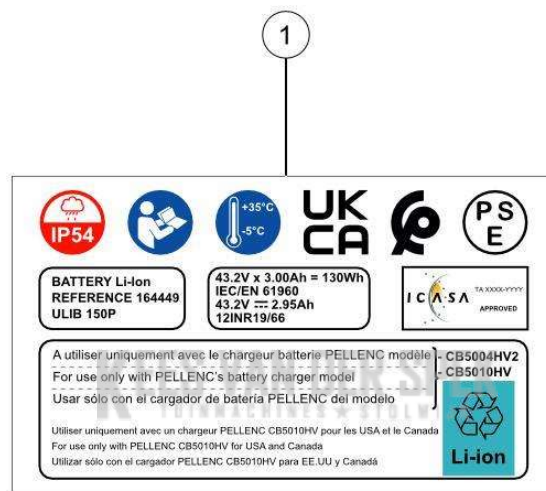

PELENC 57259 - C45 - ULiB 150P / 57259 - C45 - ULiB 150P - 2022 / ACTIV'
SECURITY

nr.	Artikelnumme	Beschrijving	Hoe	Opmerkingen
1	163445	SCHROEF HAAKCONNECTOR C35 C45	2	
2	164578	CONNECTOR DRAAGHAAK C45 V2	1	
3	160911		2	
4	155941	SCHROEF CHC M2X3	4	
5	163297		1	

KEES VAN DER SPEK
TUINMACHINES ★ STOLWIJK

PELLENC 57259 - C45 - ULiB 150P / 57259 - C45 - ULiB 150P - 2022 /
AUTOCOLLANT*

Vervangonderdelen *Stickers*

56_22_017A