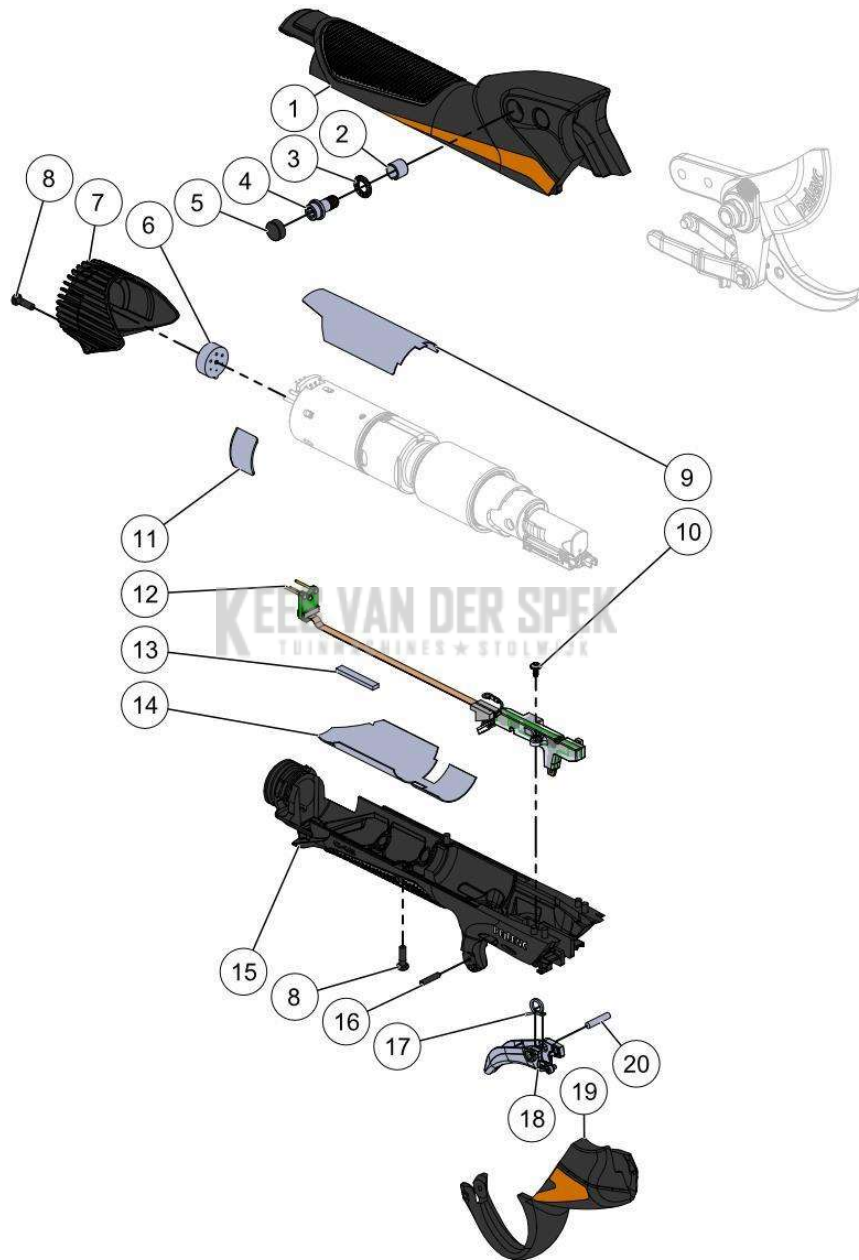

Vervangonderdelen *Mechanisch*

32_22_001A

PELENC 57259 - C45 - ULiB 150P / 57259 - C45 - ULiB 150P - 2022 / CORPS*

nr.	Artikelnumme	Beschrijving	Hoe	Opmerkingen
1	160962		1	KIT B*
2	161091		2	KIT B*
3	01017	RING SCHNORR 6 (AANT. 50)	2	
4	158096	SCHR.DRAAGHAAK TORX30 C35 C45	2	
5	100812	CIL. SCHROEFDOP LAAG M5	2	
6	131674	DIKKE ISOLERENDE LAAG NOPPEN VIN	1	
7	160964		1	KIT A*
8	130656	SCHROEF CBX M3-10 ZWART	5	
9	161032		1	
10	160911		2	KIT D*
11	161453		2	KIT A*
12	154078		1	KIT D*
13	131675		1	KIT D*
14	161023		1	KIT D*
15	160963		1	KIT D*
16	153401	PIN CYL 2,5M6-12	1	KIT C*
17	155940		1	KIT D, E*
18	158142		1	KIT D, E*
19	160961		1	KIT C*
20	161084		1	KIT D, E*
A	165518		1	
B	165514		1	
C	165512		1	
D	163523		1	
E	159024		1