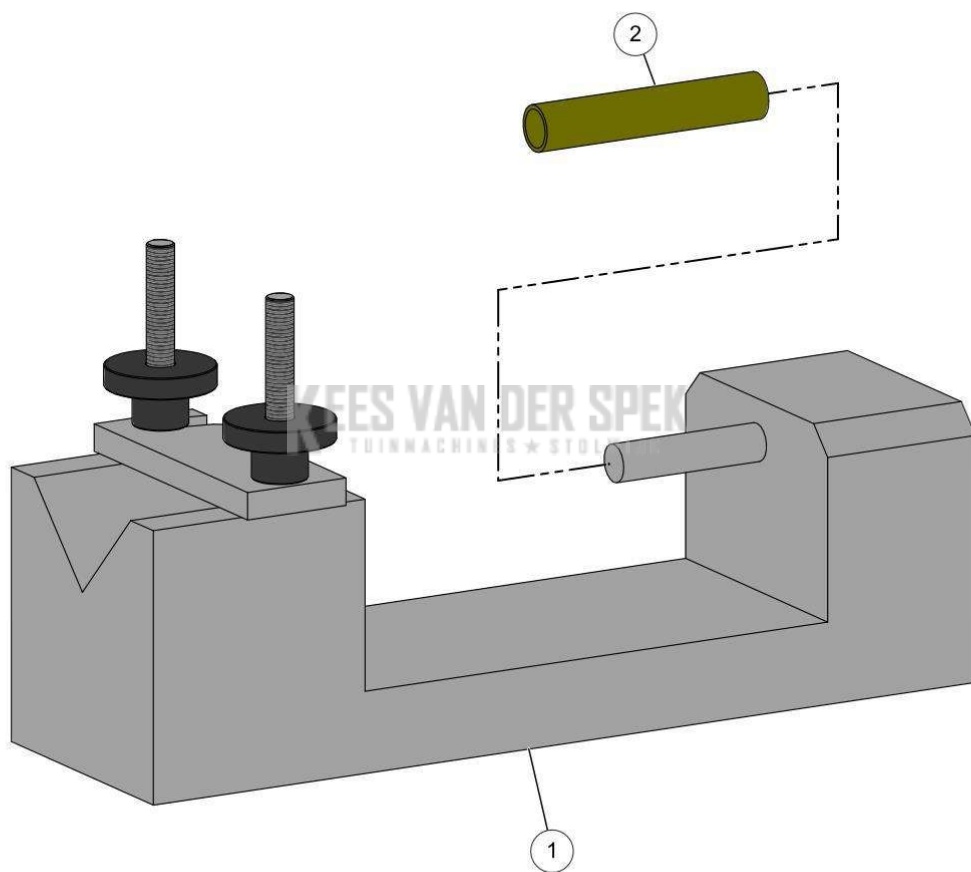

31_22_002A

nr.	Artikelnumme	Beschrijving	Hoe	Opmerkingen
1	76619		1	
2	74415	HULS KOGELMOER TREELION	1