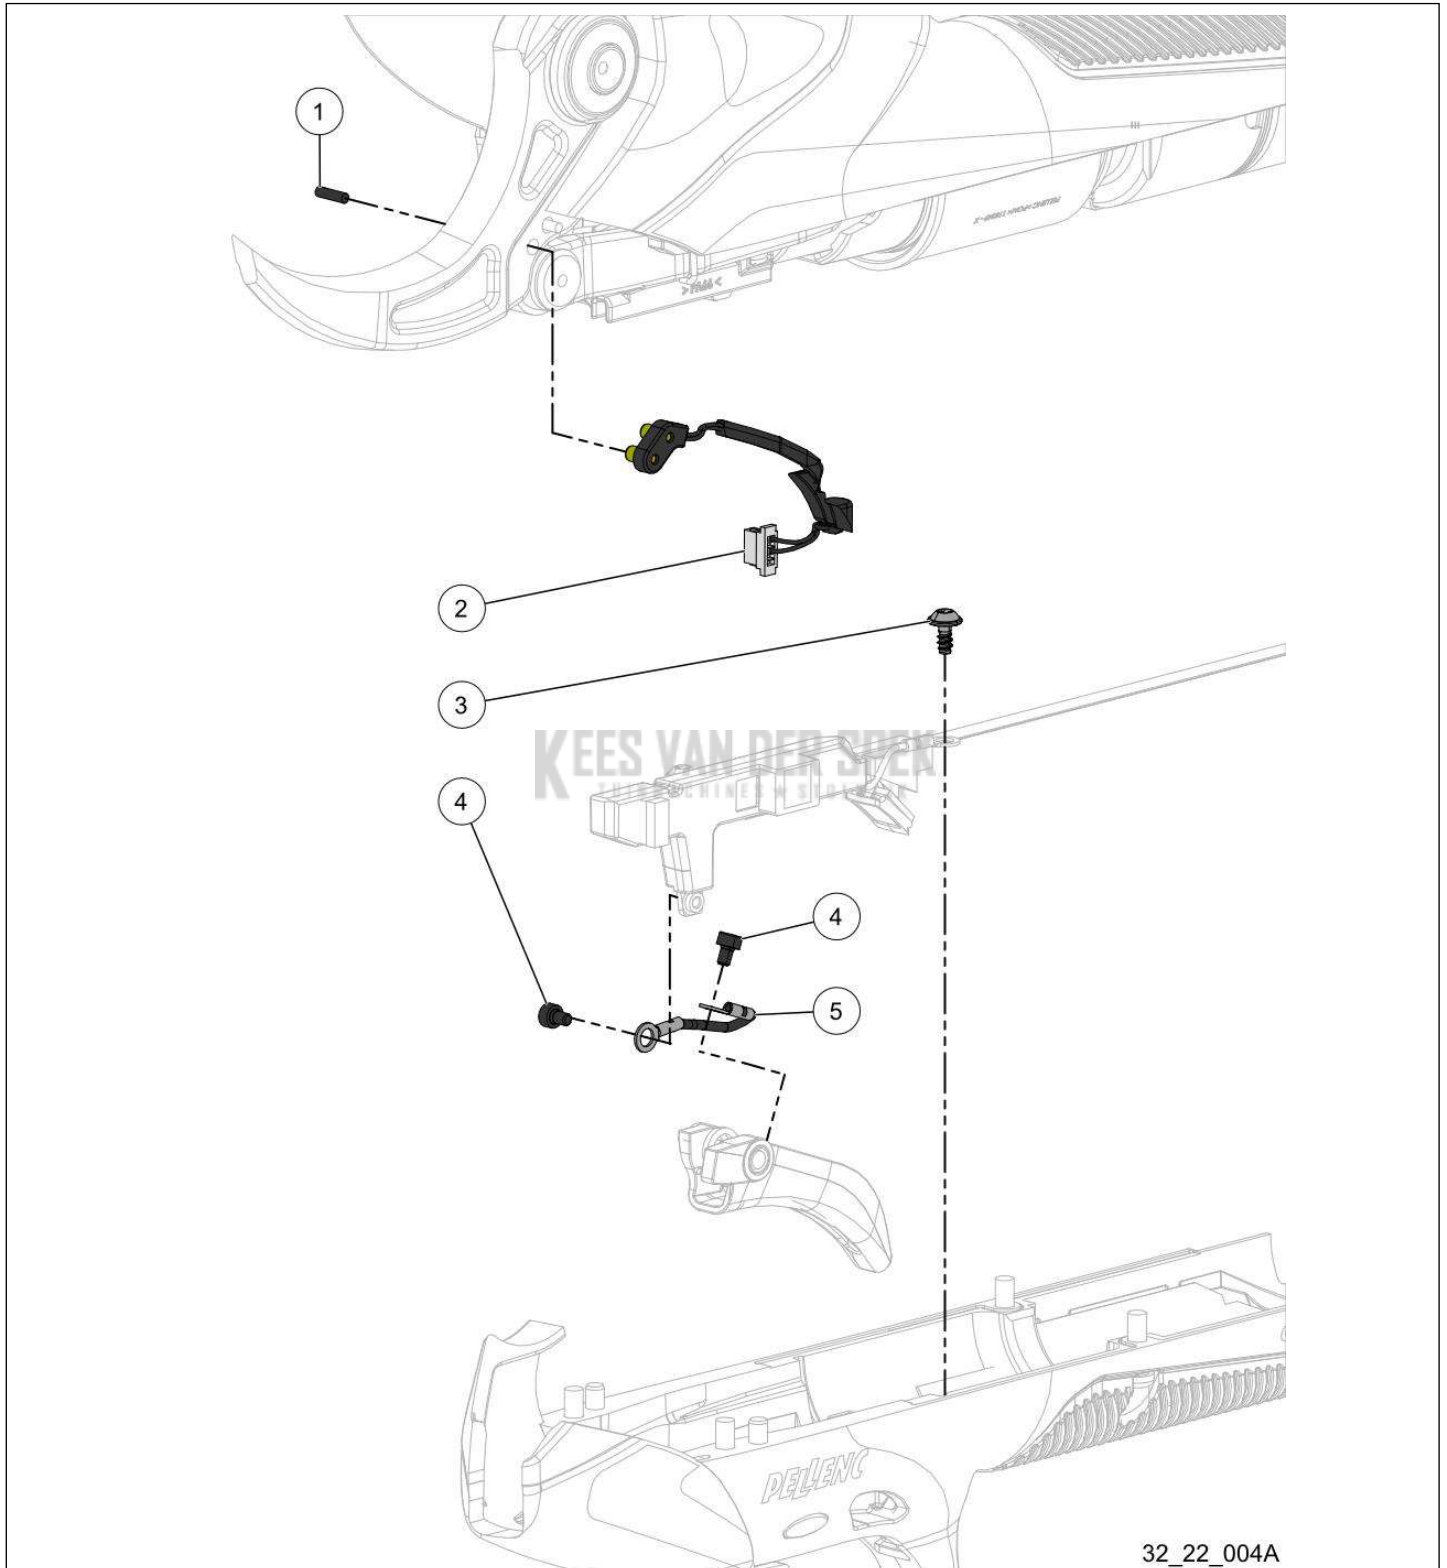

Vervangonderdelen *Elektrisch*

PELENC 57259 - C45 - ULiB 150P / 57259 - C45 - ULiB 150P - 2022 / ACTIV'
SECURITY

nr.	Artikelnumme	Beschrijving	Hoe	Opmerkingen
1	163445	SCHROEF HAAKCONNECTOR C35 C45	2	
2	164578	CONNECTOR DRAAGHAAK C45 V2	1	
3	160911		2	
4	155941	SCHROEF CHC M2X3	4	
5	163297		1	

KEES VAN DER SPEK
TUINMACHINES ★ STOLWIJK