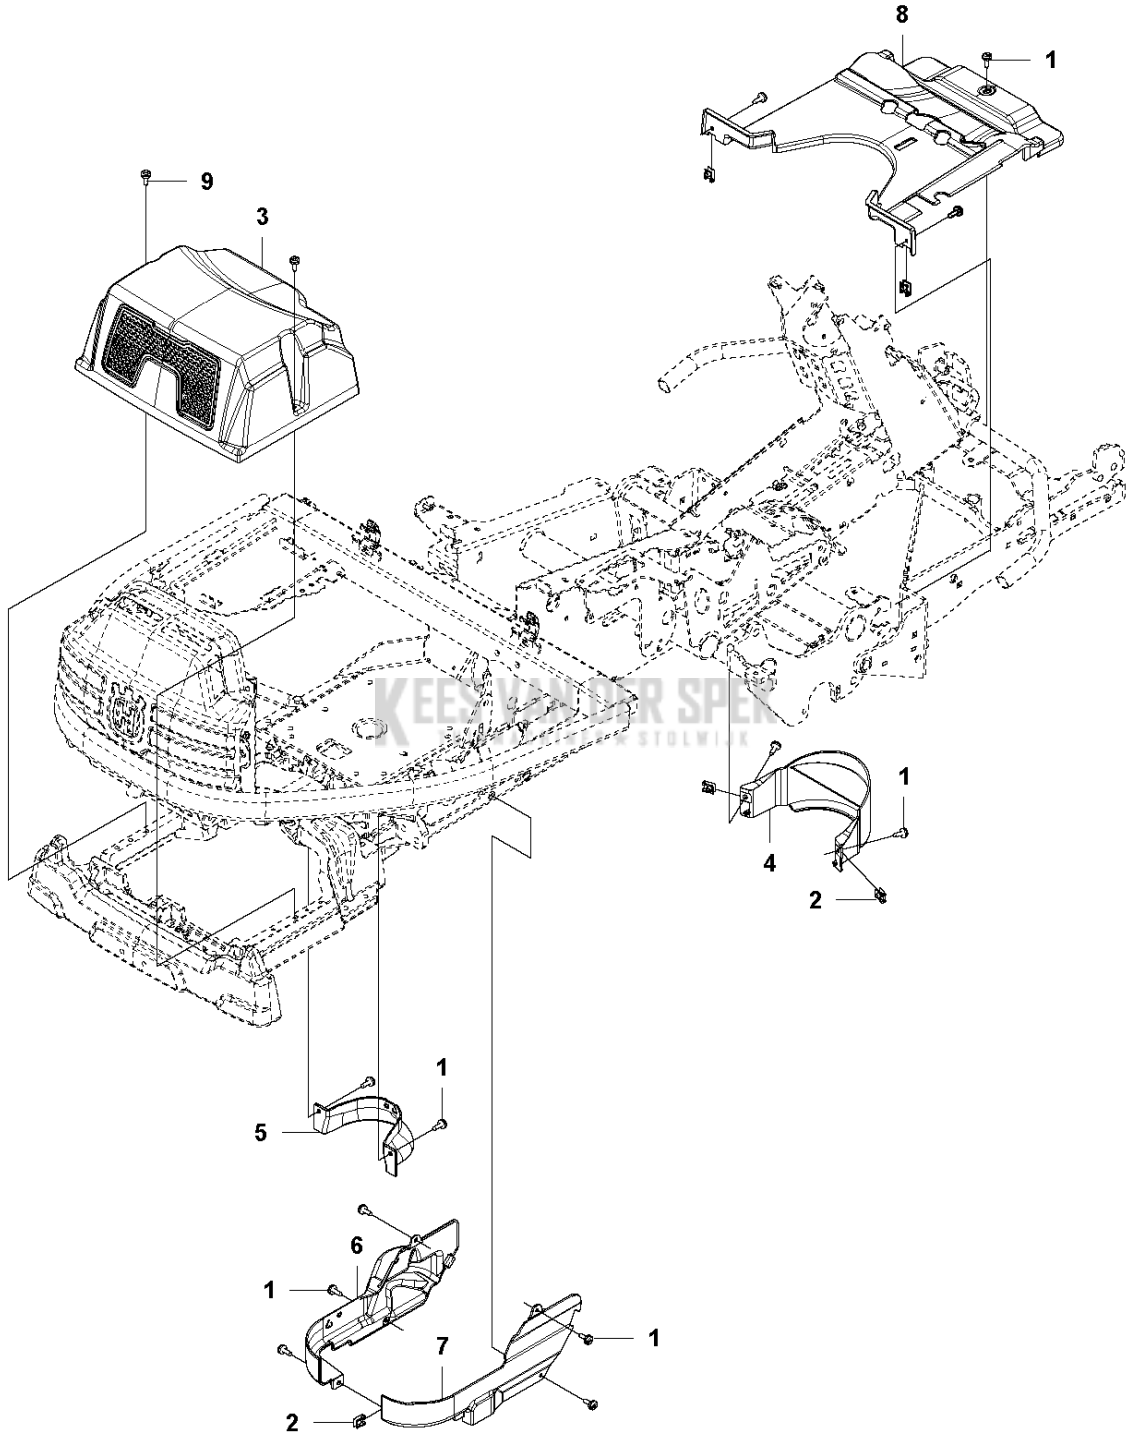

COVERS - 4

Referentie	Onderdeel nr	Omschrijving	Opmerking	Aant KIT al
1	574 85 62-02	SCREW		10
9	574 85 62-02	SCREW		2
2	535 42 91-01	MOER MET VEER		5
3	574 88 60-01	DEKSEL		1
4	593 73 05-01	DEKSEL		1
5	593 22 42-01	DEKSEL		1
6	593 21 33-01	DEKSEL		1
7	593 21 03-01	DEKSEL		1
8	593 22 41-01	DEKSEL		1