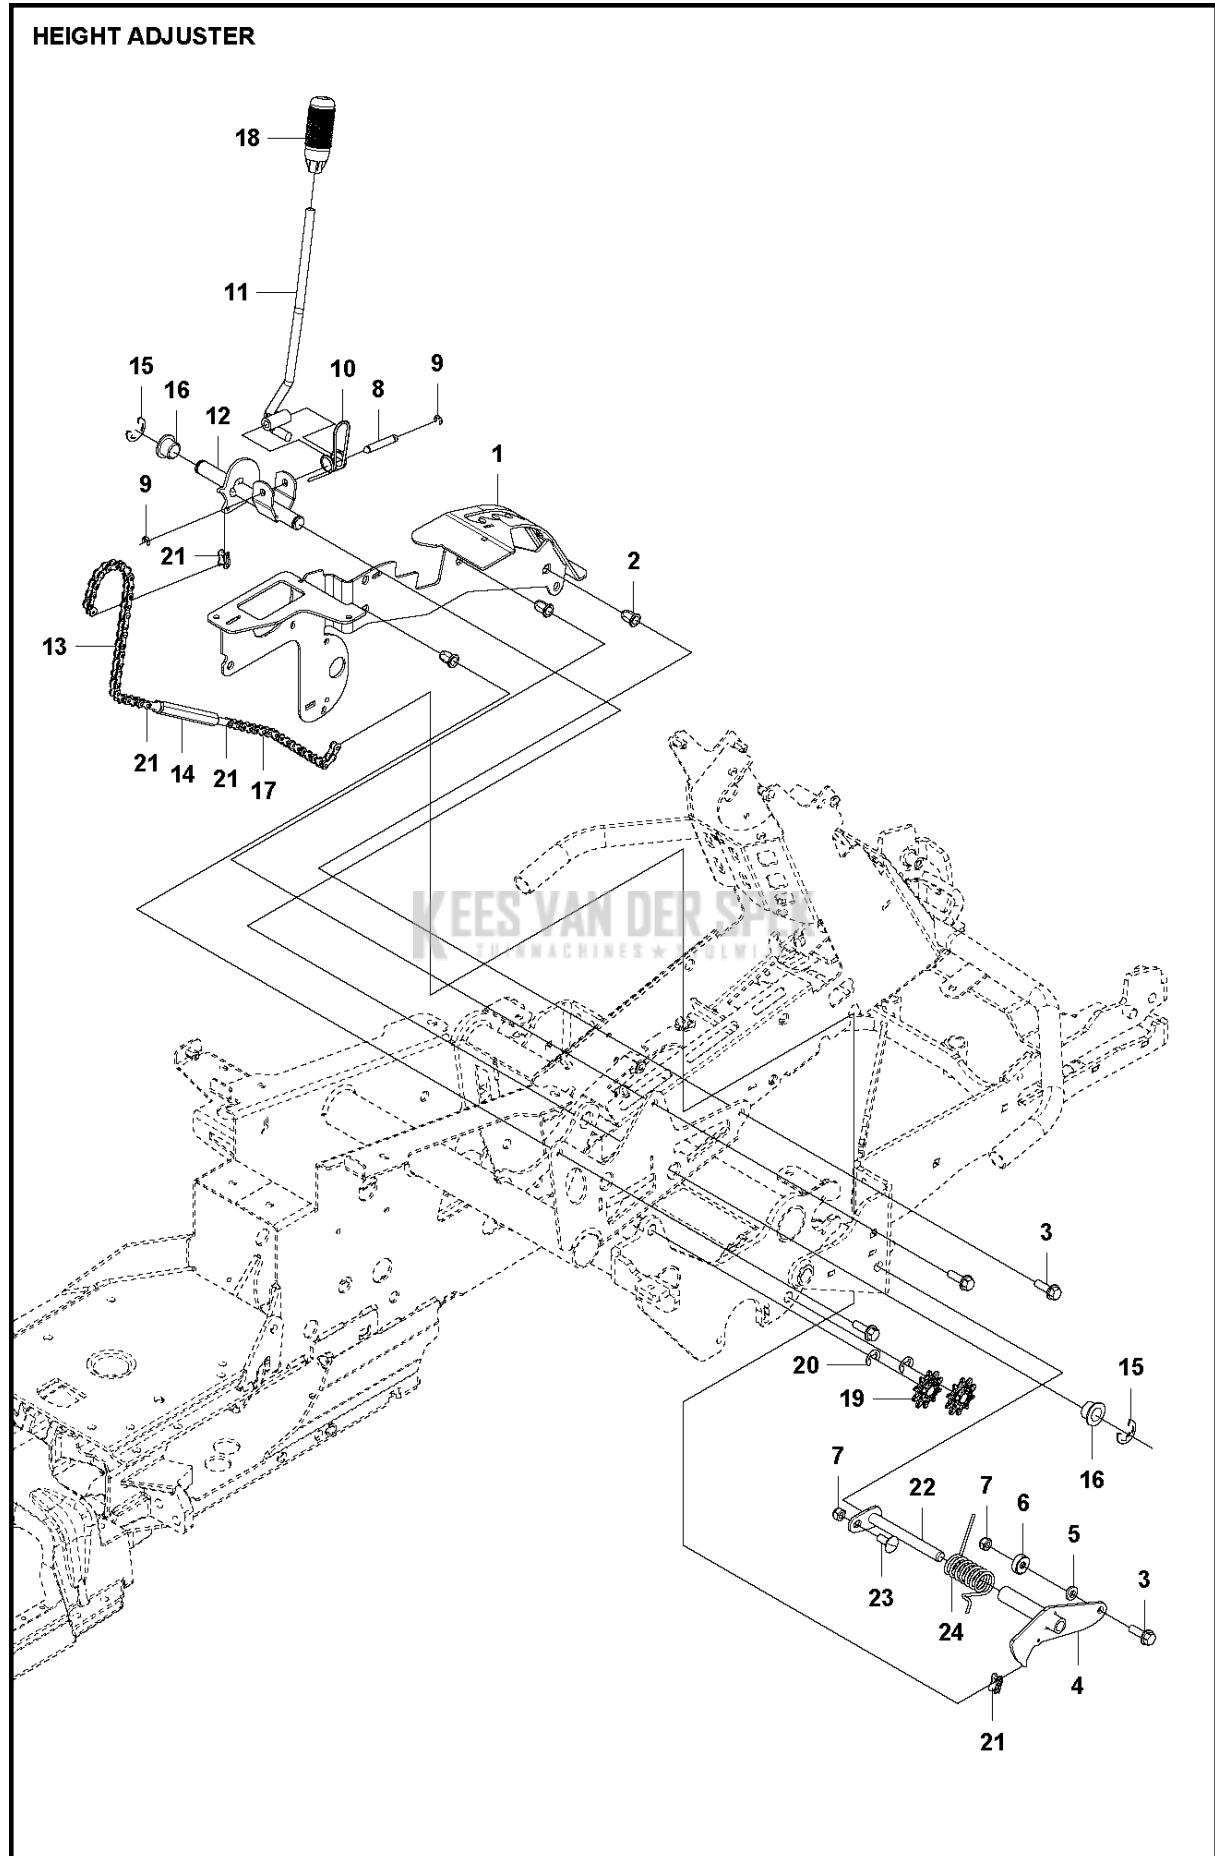

Referentie	Onderdeel nr	Omschrijving	Opmerking	Aant KIT al
1	725 24 97-71	SCHROEF EHHM		1
2	731 23 18-01	ZESKANT MOER		2
3	725 24 62-51	SCHROEF EHHM		3
4	731 23 20-01	ZESKANT MOER		3
5	506 59 74-01	SCHROEF EHHFM		6
6	725 23 68-61	SCHROEF EHHFT		4
7	734 11 53-01	RING		4
8	732 21 18-01	LOCK NUT		3
9	727 64 51-51	SCREW		2
10	503 28 48-01	SHOULDER NUT		2
11	506 57 01-04	SCHROEF EHHFM		4
12	590 15 50-01	LEVER ASSY		1
13	589 56 55-01	VEER		1
14	590 15 86-01	LEVER ASSY		1
15	584 87 13-01	LAGER		4
16	506 50 48-06	RING		2
17	589 56 56-01	AS		1
18	721 62 01-01	SPLIT PIN		3
19	590 10 26-01	STANG		1
20	593 61 44-01	HULS		1
21	593 77 51-01	NAAF COMPL.		1
22	590 17 98-01	VEER		1
23	593 84 29-01	VEER		1
24	590 18 20-01	REGELBARE STANG		1
25	590 18 21-01	RING		1
26	590 09 98-01	CROSSBAR		1
27	504 19 03-01	LAGERDEKSEL		1
28	506 81 38-01	REINFORCING PLATE		1
29	590 08 15-01	BUSHING		2
30	590 08 06-01	VEL		2
31	506 55 46-15	KETTING		1
32	506 55 47-01	VERBINDING		1
33	506 90 56-01	EXCENTRISCHE POELIE		2
34	590 07 86-01	POELIE		1
35	506 90 58-01	BUISHULS		2
36	582 87 19-01	AS		2
37	735 31 18-20	E-CLIP		2
38	590 07 77-01	AS		1
39	735 31 14-20	E-CLIP		2
40	590 06 73-01	BEVESTIGING		1
41	506 91 62-01	MOER		2
42	593 77 47-01	LEVER ASSY		1
43	593 74 49-01	VEER		1
44	593 98 00-01	KNOP		1
45	575 80 59-01	AS		1
46	735 31 09-21	E-CLIP		2
47	593 37 17-01	LEVER ASSY		1
48	506 96 66-01	HAIR PIN COTTER		1
49	506 90 59-01	KETTINGSTOP		1
50	738 88 10-01	SMEERNIPPEL		1
51	734 11 52-01	RING		1
52	732 21 14-01	LOCK NUT		2
53	525 75 51-03	SCHROEF ITXSCFM		1
54	597 09 45-01	HULS		1
55	597 09 48-01	VEER		1