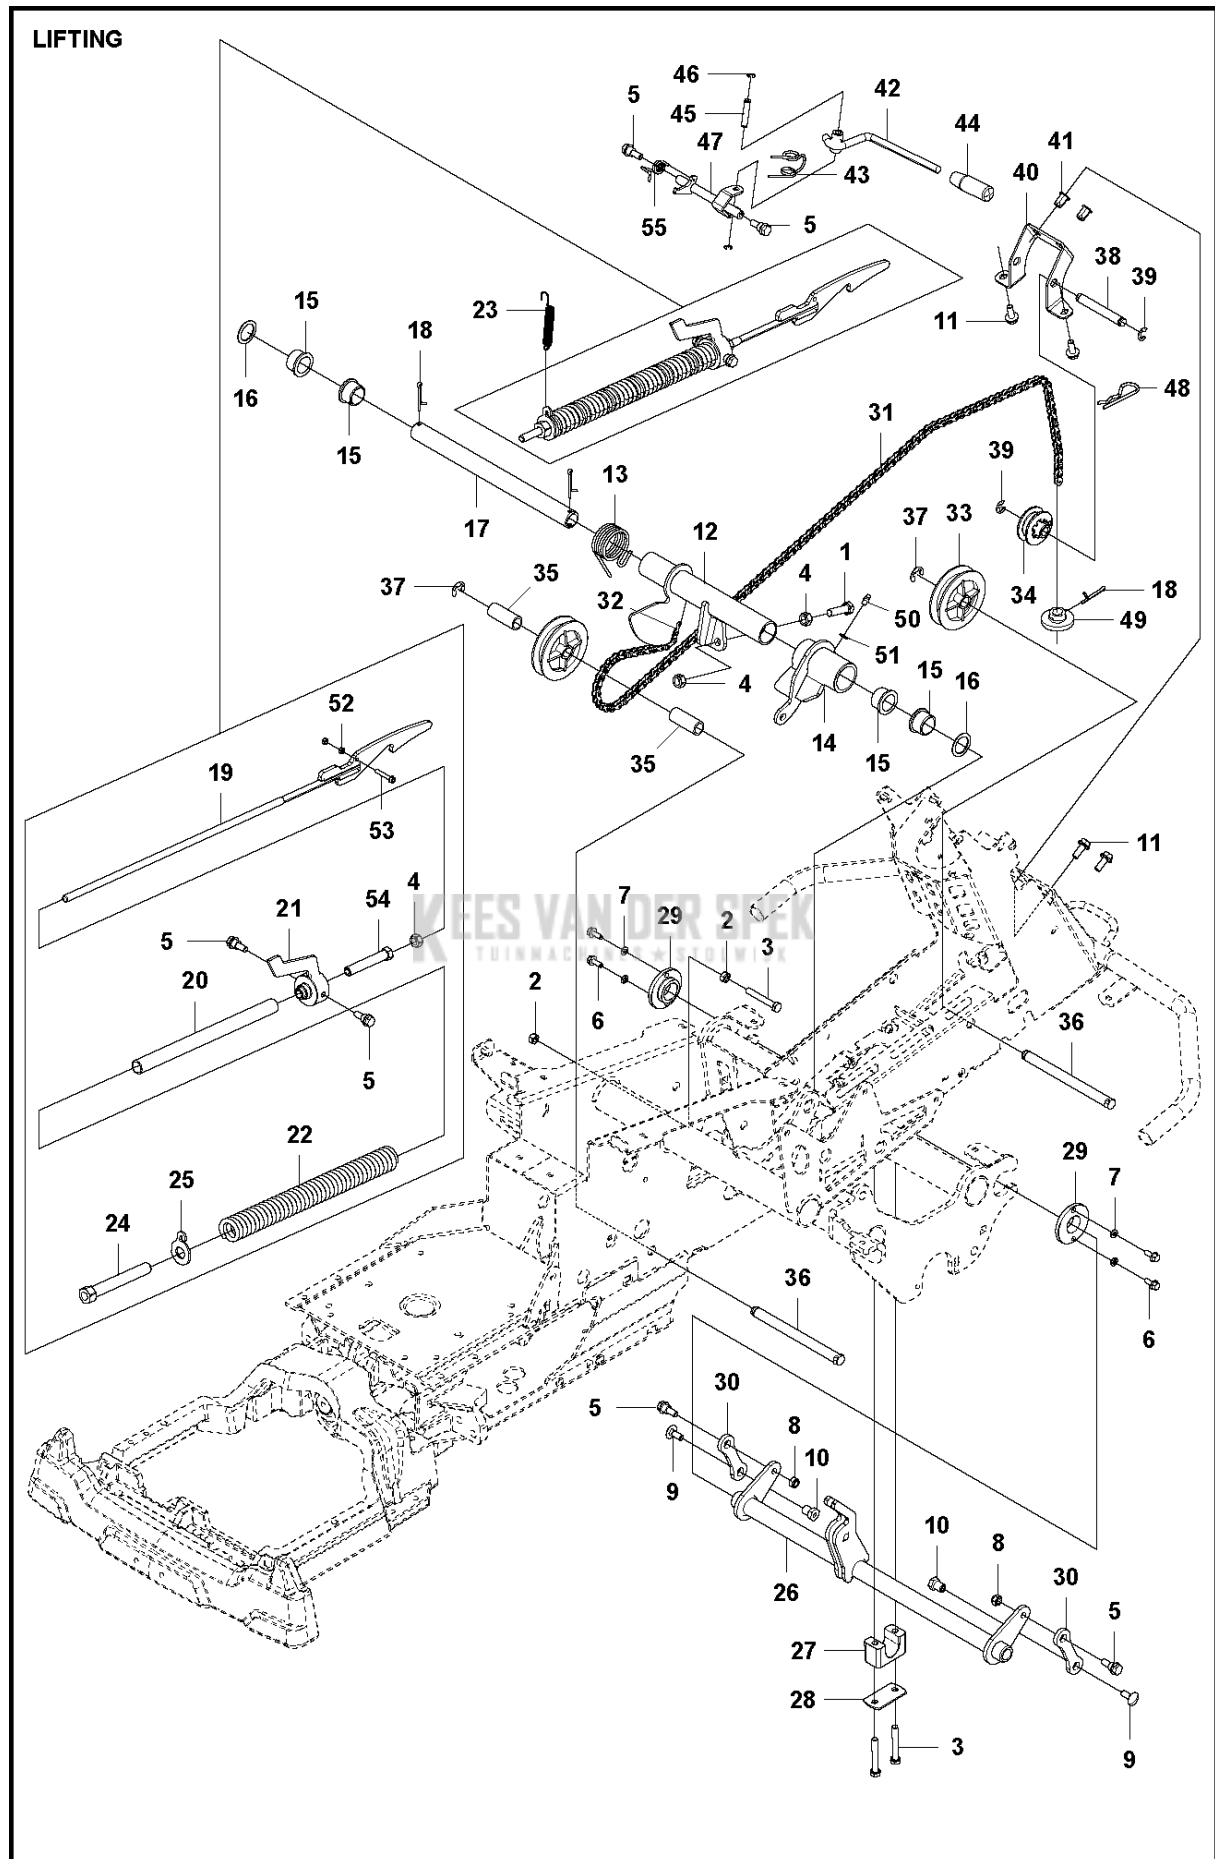

Referentie	Onderdeel nr	Omschrijving	Opmerking	Aant KIT al
1	725 24 97-71	SCHROEF EHHM		1
2	731 23 18-01	ZESKANT MOER		2
3	725 24 62-51	SCHROEF EHHM		3
4	731 23 20-01	ZESKANT MOER		3
5	506 59 74-01	SCHROEF EHHFM		6
6	725 23 68-61	SCHROEF EHHFT		4
7	734 11 53-01	RING		4
8	732 21 18-01	LOCK NUT		3
9	727 64 51-51	SCREW		2
10	503 28 48-01	SHOULDER NUT		2
11	506 57 01-04	SCHROEF EHHFM		4
12	590 15 50-01	LEVER ASSY		1
13	589 56 55-01	VEER		1
14	590 15 86-01	LEVER ASSY		1
15	584 87 13-01	LAGER		4
16	506 50 48-06	RING		2
17	589 56 56-01	AS		1
18	721 62 01-01	SPLIT PIN		3
19	590 10 26-01	STANG		1
20	593 61 44-01	HULS		1
21	593 77 51-01	NAAF COMPL.		1
22	590 17 98-01	VEER		1
23	593 84 29-01	VEER		1
24	590 18 20-01	REGELBARE STANG		1
25	590 18 21-01	RING		1
26	590 09 98-01	CROSSBAR		1
27	504 19 03-01	LAGERDEKSEL		1
28	506 81 38-01	REINFORCING PLATE		1
29	590 08 15-01	BUSHING		2
30	590 08 06-01	VEL		2
31	506 55 46-15	KETTING		1
32	506 55 47-01	VERBINDING		1
33	506 90 56-01	EXCENTRISCHE POELIE		2
34	590 07 86-01	POELIE		1
35	506 90 58-01	BUISHULS		2
36	582 87 19-01	AS		2
37	735 31 18-20	E-CLIP		2
38	590 07 77-01	AS		1
39	735 31 14-20	E-CLIP		2
40	590 06 73-01	BEVESTIGING		1
41	506 91 62-01	MOER		2
42	593 77 47-01	LEVER ASSY		1
43	593 74 49-01	VEER		1
44	593 98 00-01	KNOP		1
45	575 80 59-01	AS		1
46	735 31 09-21	E-CLIP		2
47	593 37 17-01	LEVER ASSY		1
48	506 96 66-01	HAIR PIN COTTER		1
49	506 90 59-01	KETTINGSTOP		1
50	738 88 10-01	SMEERNIPPEL		1
51	734 11 52-01	RING		1
52	732 21 14-01	LOCK NUT		2
53	525 75 51-03	SCHROEF ITXSCFM		1
54	597 09 45-01	HULS		1
55	597 09 48-01	VEER		1