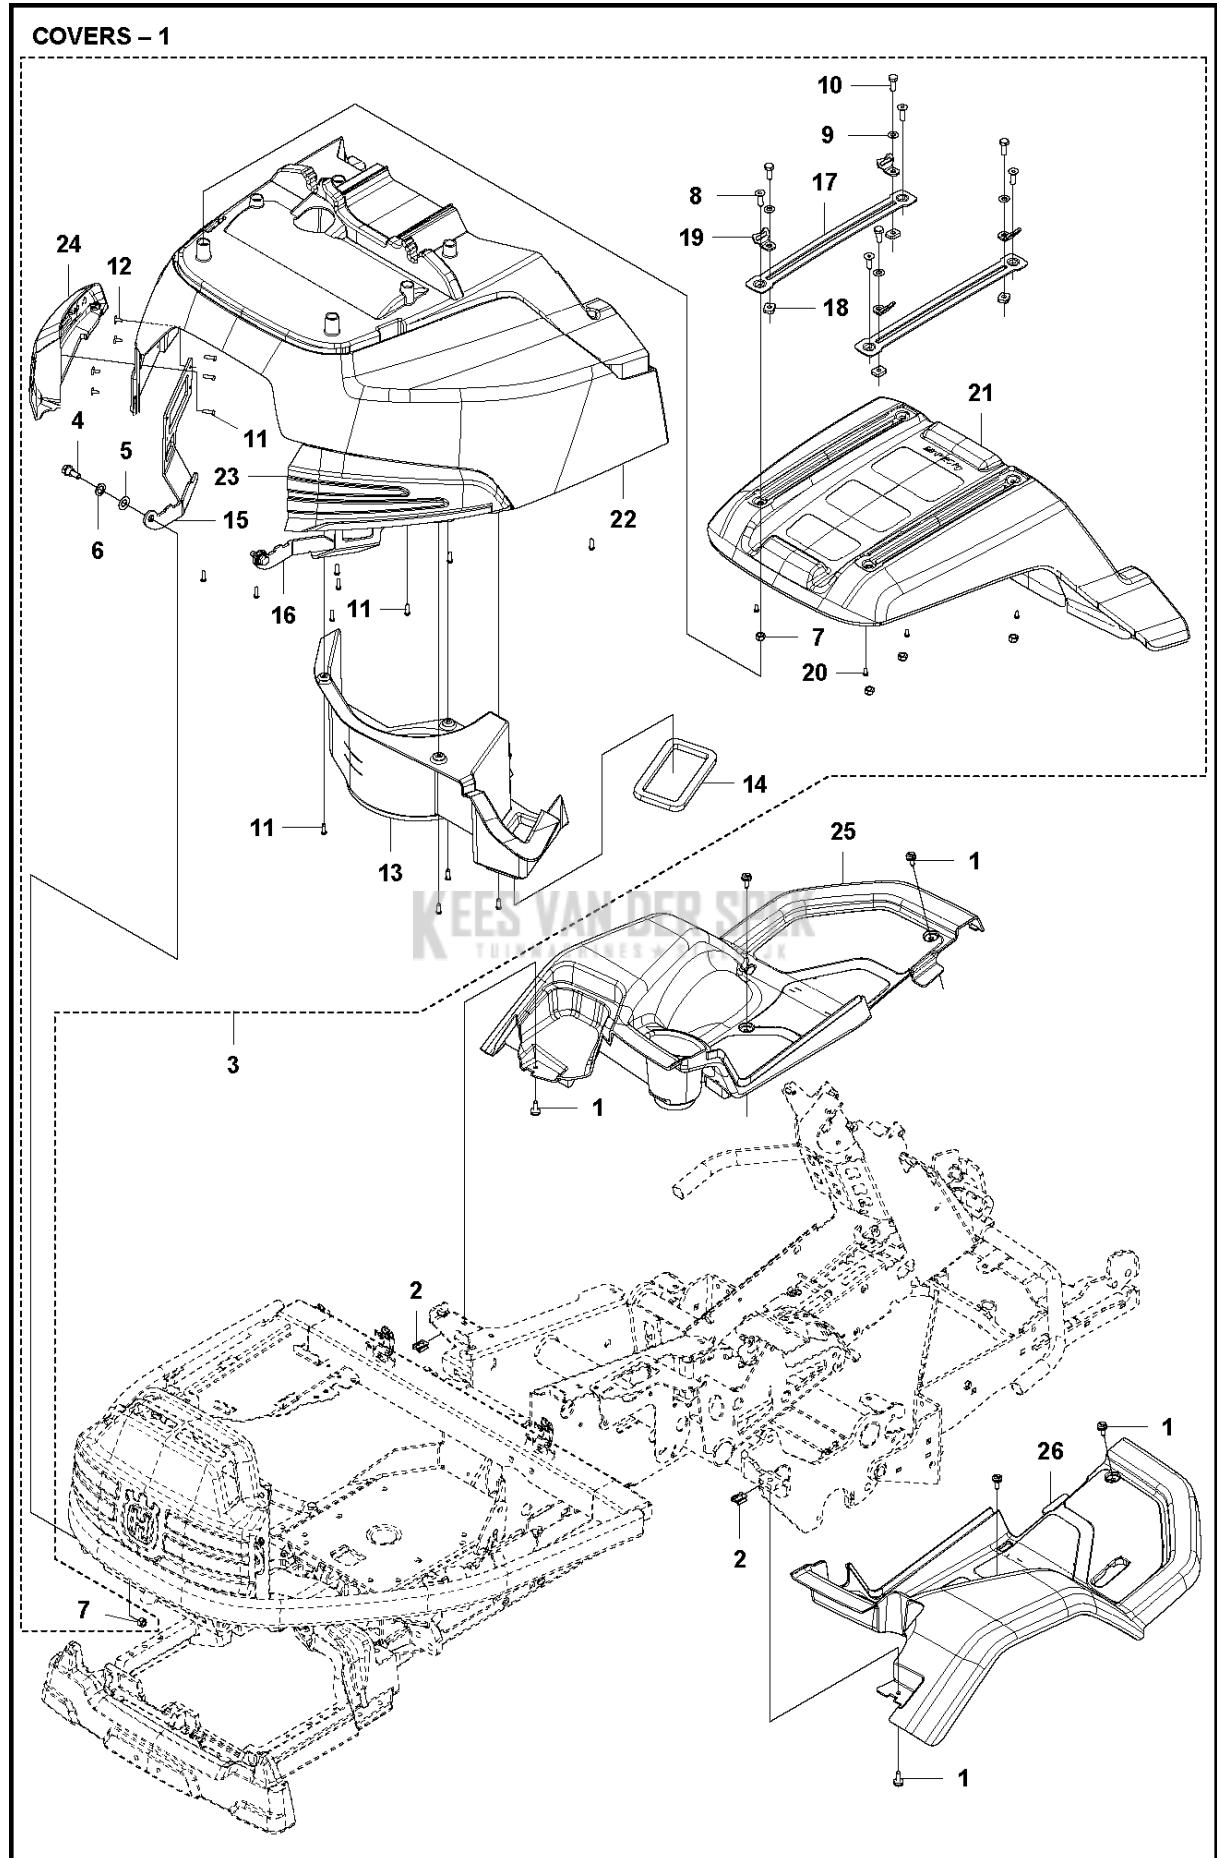

ELECTRICAL

Referentie	Onderdeel nr	Omschrijving	Opmerking	Aant KIT al
1	725 23 64-61	SCHROEF EHHFT		2
2	725 23 68-61	SCHROEF EHHFT		1
3	522 62 21-01	SCHROEF EHHM		2
4	725 23 72-71	SCHROEF EHHM		1
5	734 11 64-41	RING		1
6	734 11 53-01	RING		1
7	506 89 98-01	MOER		2
8	732 21 16-01	LOCK NUT		1
9	522 62 43-01	MOER		2
10	544 44 07-01	KLINKNAGEL		5
11	501 00 75-01	KLEM		1
12	590 56 80-01	BESTURINGSEENHEID		1
13	590 54 63-02	BEKABELING COMPL.	MAIN	1
14	593 73 92-02	DISPLAY		1
15	593 72 85-01	KOPLAMP	LED LIGHT	1
16	535 47 49-01	SLEUTELSCHAKELAAR		1
17	535 47 60-01	ONTSTEKINGS SLEUTEL		1 16
18	535 47 50-01	RING		1 16
19	535 47 61-01	MOER		1 16
20	532 40 75-68	SCHAKELAAR		1
21	582 10 76-01	SCHAKELAAR	PTO switch	1
22	590 73 21-01	TUIMELSCHAKELAAR	12V-switch	2
23	593 08 03-01	TUIMELSCHAKELAAR	ON/OFF/ON	1
24	593 98 71-01	TUIMELSCHAKELAAR	Light Switch	1
25	535 47 48-01	POWER SOCKET	12v Socket	1 13
26	544 41 59-01	SCHAKELAAR		1
27	574 31 61-01	SCHAKELAAR		1 26
28	544 41 57-01	BEVESTIGING		1 26
29	544 44 07-01	KLINKNAGEL		2 26
30	544 43 98-01	RELAIS	START	1
31	577 04 16-01	ACCU		1
32	506 83 68-02	RIEM		1
33	501 18 21-01	BUZZER		1
34	576 18 38-01	KABEL		1
35	576 18 39-01	KABEL		1
36	586 22 39-02	KABEL		1
37	593 08 15-01	BEKABELING COMPL.	Temp	1
38	593 18 11-01	BEKABELING COMPL.		1
39	589 41 17-01	BEVESTIGING		1
40	574 31 61-01	SCHAKELAAR		1
41	586 37 94-01	HEFBOOM		1
42	579 31 74-01	SPANBAND		4