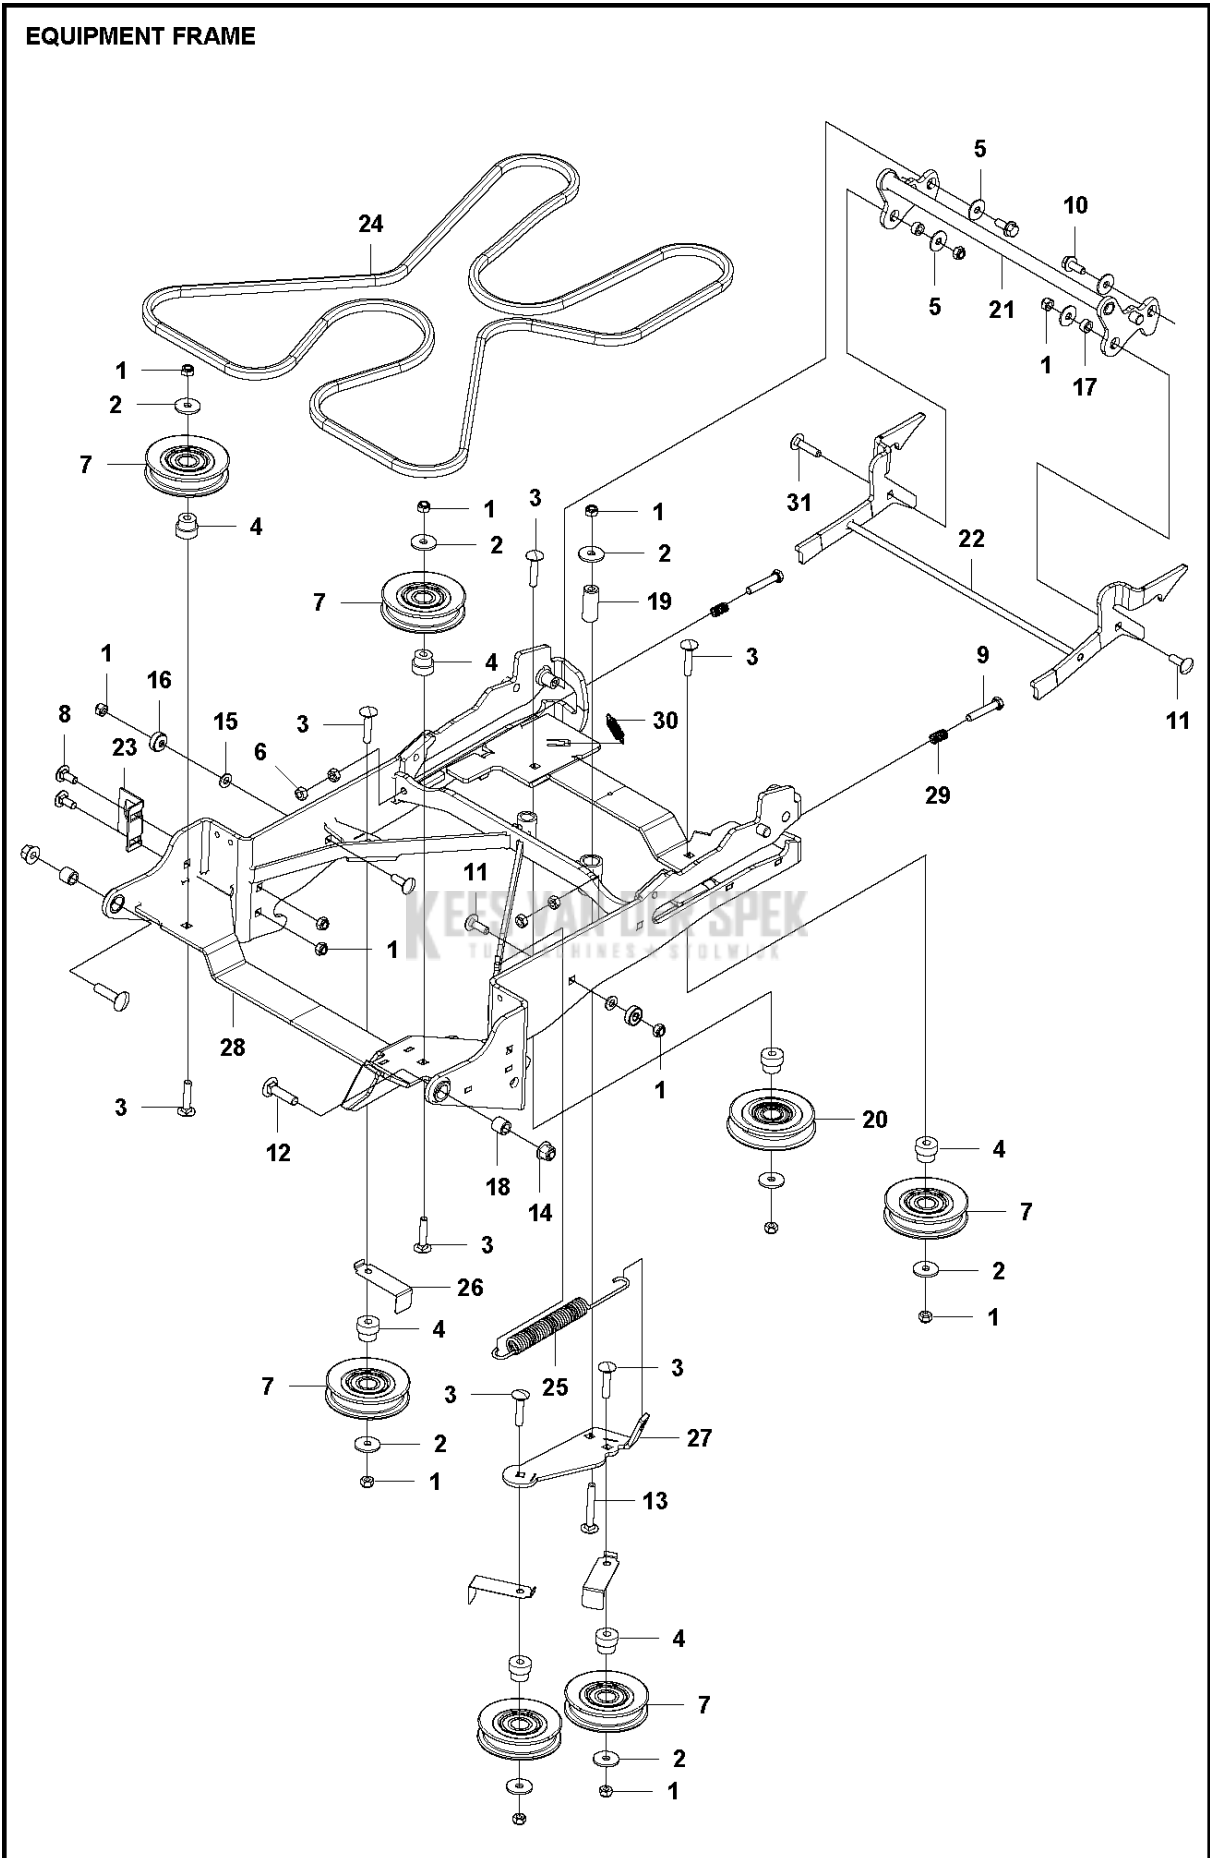

Referentie	Onderdeel nr	Omschrijving	Opmerking	Aant KIT al
1	732 25 18-01	ZESKANTIGE BORGMOER		14
2	544 22 16-01	RING		8
3	727 64 59-51	SCREW		7
4	506 82 68-02	BUSHING		7
5	734 11 64-41	RING		4
6	731 23 18-01	ZESKANT MOER		5
7	589 61 97-01	POELIE		6
8	727 64 51-51	SCREW		2
9	725 24 60-71	SCHROEF EHHM		2
10	506 57 01-04	SCHROEF EHHFM		2
11	535 42 38-01	SCHROEF RSQM		3
12	727 64 99-51	SCREW		2
13	535 42 38-03	SCHROEF RSQM		1
14	576 64 57-05	NUT FLANGE		2
15	734 11 64-01	RING		2
16	738 21 98-04	KOGELLAGER		2
17	596 39 92-01	HULS		2
18	590 04 81-01	HULS		2
19	592 72 79-01	HULS		1
20	506 97 48-01	POELIE		1
21	596 47 81-01	SCHAKEL COMPL		1
22	596 47 66-01	HAAK		1
23	589 99 67-01	BEVESTIGING		1
24	594 96 38-01	RIEM		1
25	592 72 75-01	VEER		1
26	590 31 61-01	RIEMGELEIDER		3
27	589 97 54-01	ARM		1
28	589 52 68-01	GEREEDSCHAPSFRAME COMPL.		1
29	596 39 96-01	VEER		2
30	596 39 97-01	VEER		1
31	535 42 38-04	SCHROEF RSQM		1