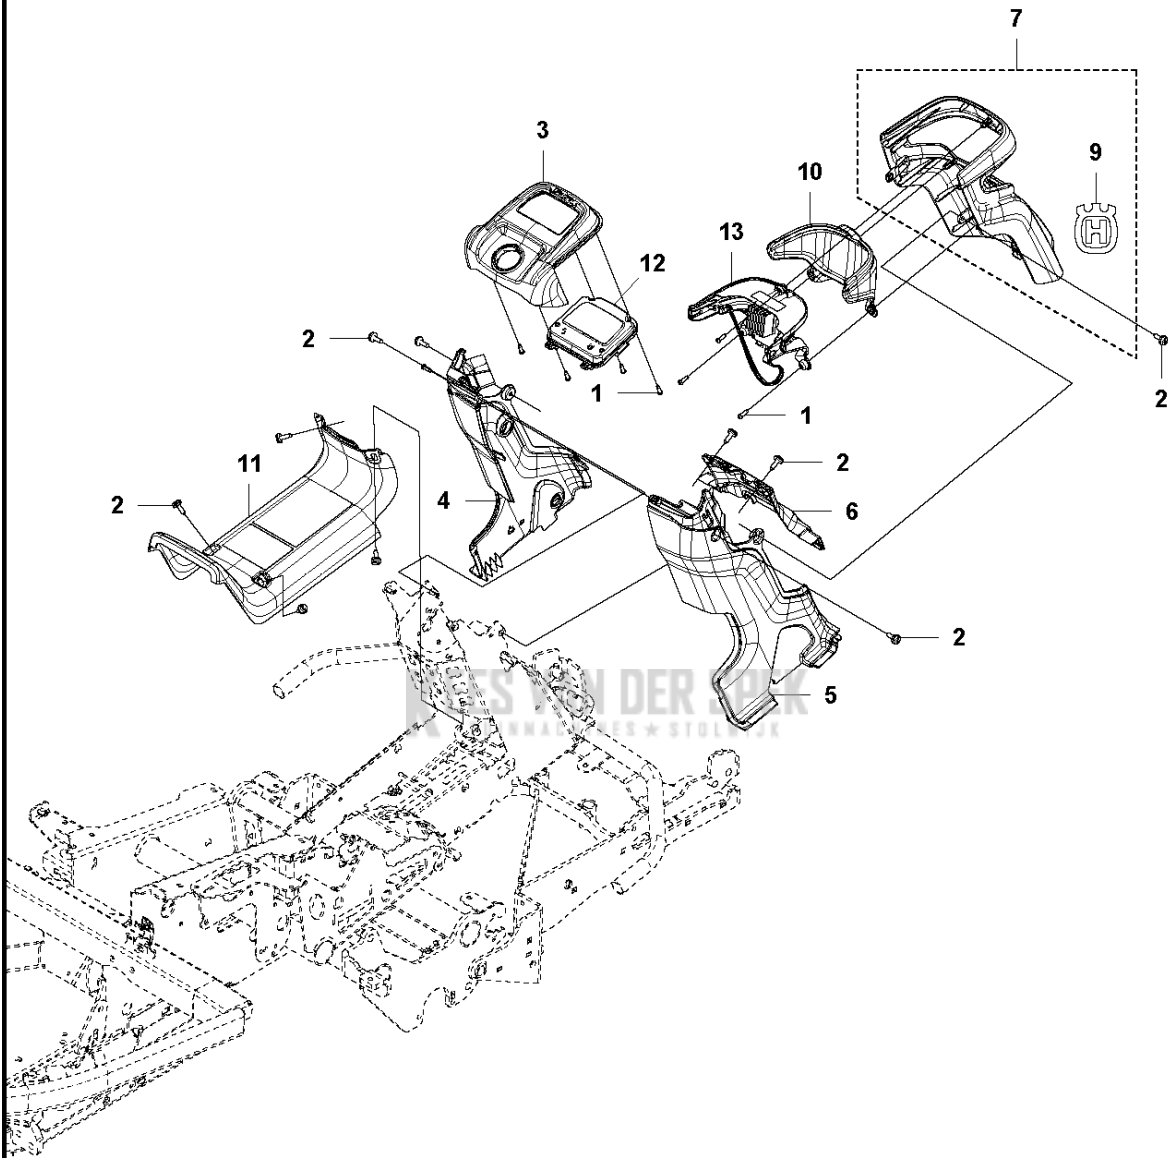

COVERS - 3

Referentie	Onderdeel nr	Omschrijving	Opmerking	Aant KIT al
1	502 43 53-01	SCHROEF ITPANT		8
2	574 85 62-02	SCREW		10
3	589 49 58-01	DEKSEL		1
4	589 49 76-01	DEKSEL		1
5	589 49 77-01	DEKSEL		1
6	589 49 59-01	DEKSEL		1
7	594 03 18-01	COVER ASSY		1
9	576 97 34-01	STICKER		1 7
10	589 49 57-01	DEKSEL		1
11	589 49 72-01	DEKSEL		1
12	593 73 92-02	DISPLAY		1
13	593 72 85-01	KOPLAMP	LED LIGHT	1