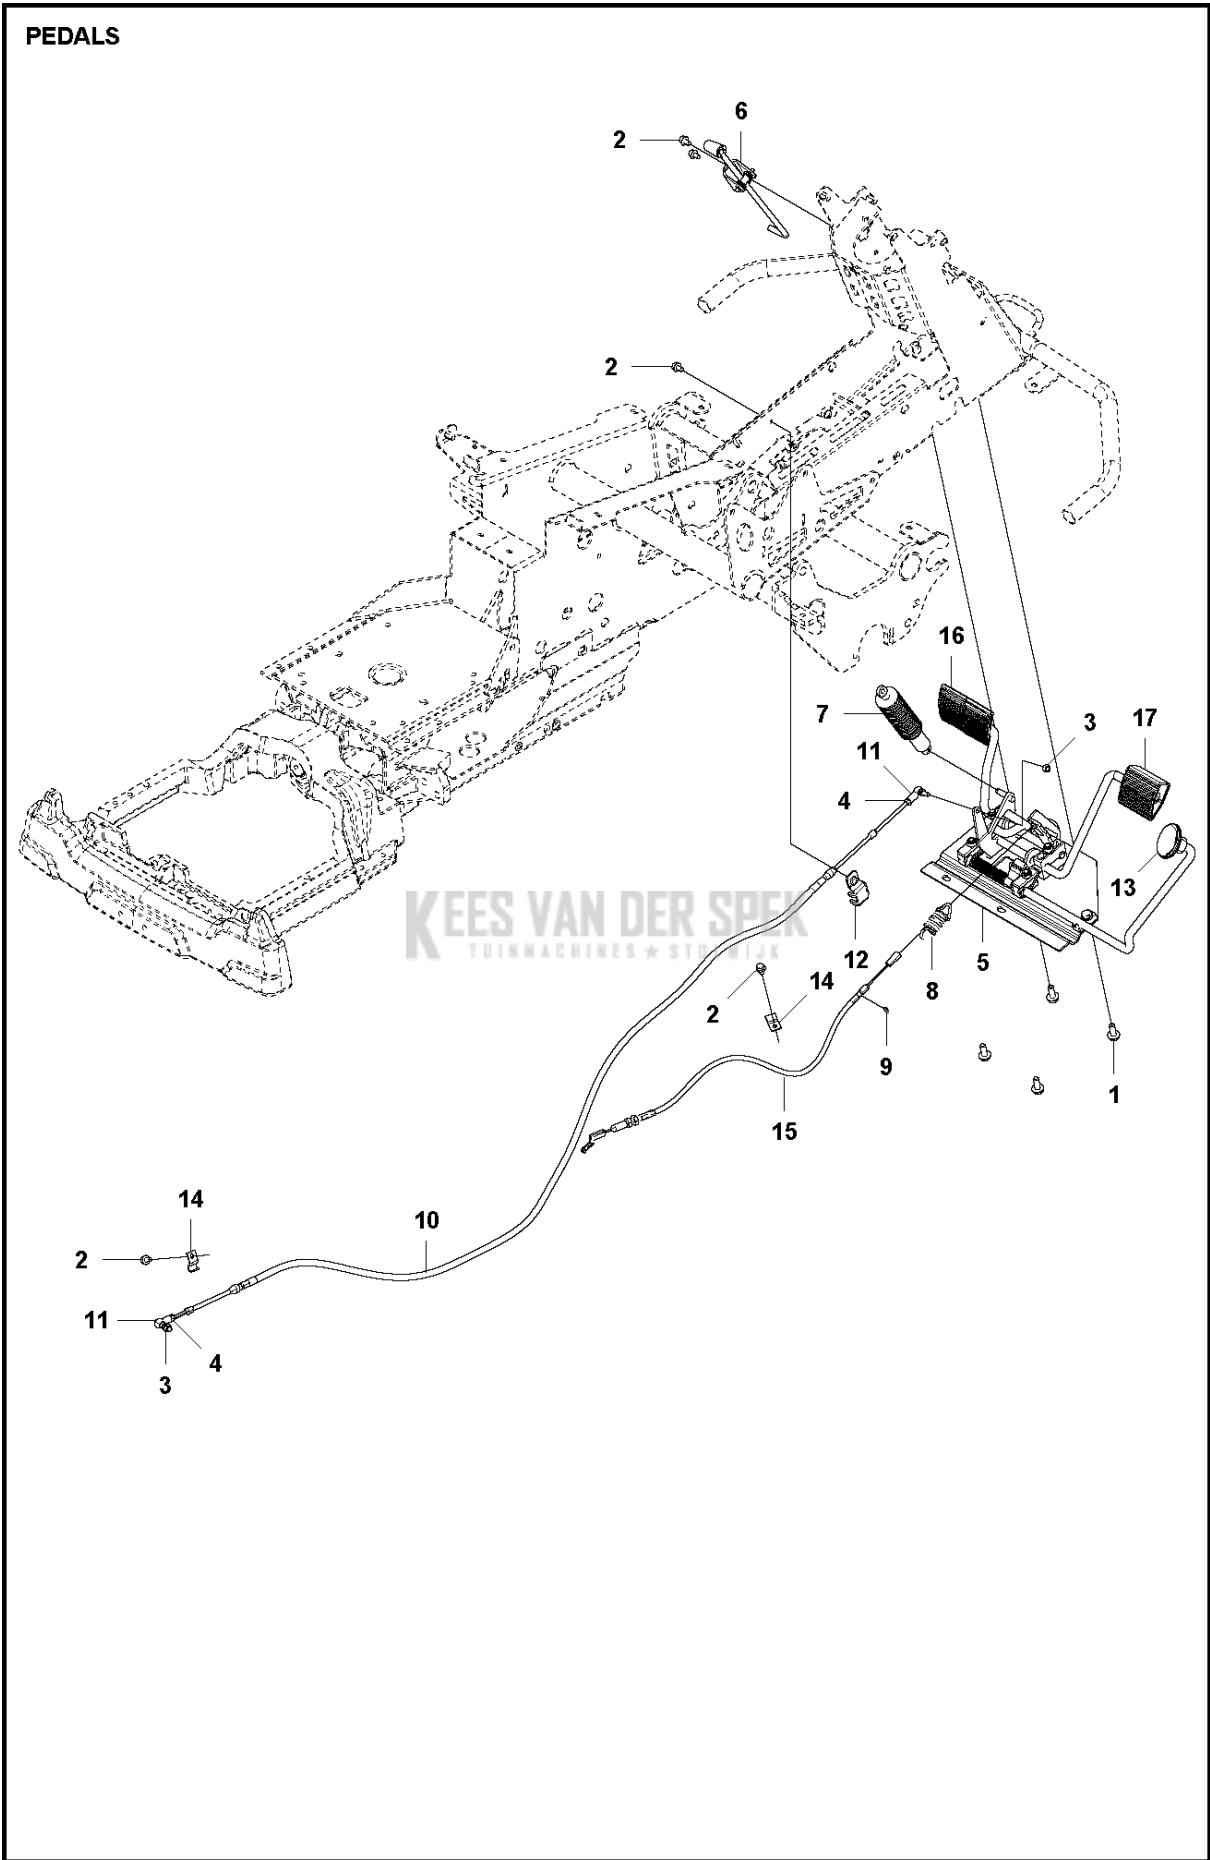

PEDALEN

R419TsX AWD, 967648301, 2019-01

Referentie	Onderdeel nr	Omschrijving	Opmerking	Aant KIT al
1	506 57 01-04	SCHROEF EHHFM		4
2	725 23 64-61	SCHROEF EHHFT		5
3	732 21 16-01	LOCK NUT		2
4	731 23 14-01	ZESKANT MOER		2
5	586 96 93-01	PEDAALPLAAT COMPL.		1
6	544 40 31-03	REMHEFBOOM COMPL.		1
7	506 93 83-01	DAMPING PIECE		1
8	506 94 63-01	REMVEER		1
9	735 31 09-20	E-CLIP		1
10	582 15 20-01	BEDIENINGS KABEL		1
11	578 77 68-01	KOGELGEWRICHT		2
12	522 43 08-01	BEVESTIGING		1
13	586 72 74-01	KNOP		1
14	506 56 65-01	KLEM		2
15	576 71 21-02	REM KABEL		1
16	586 96 64-02	PEDAAL		1
17	586 96 64-01	PEDAAL		1