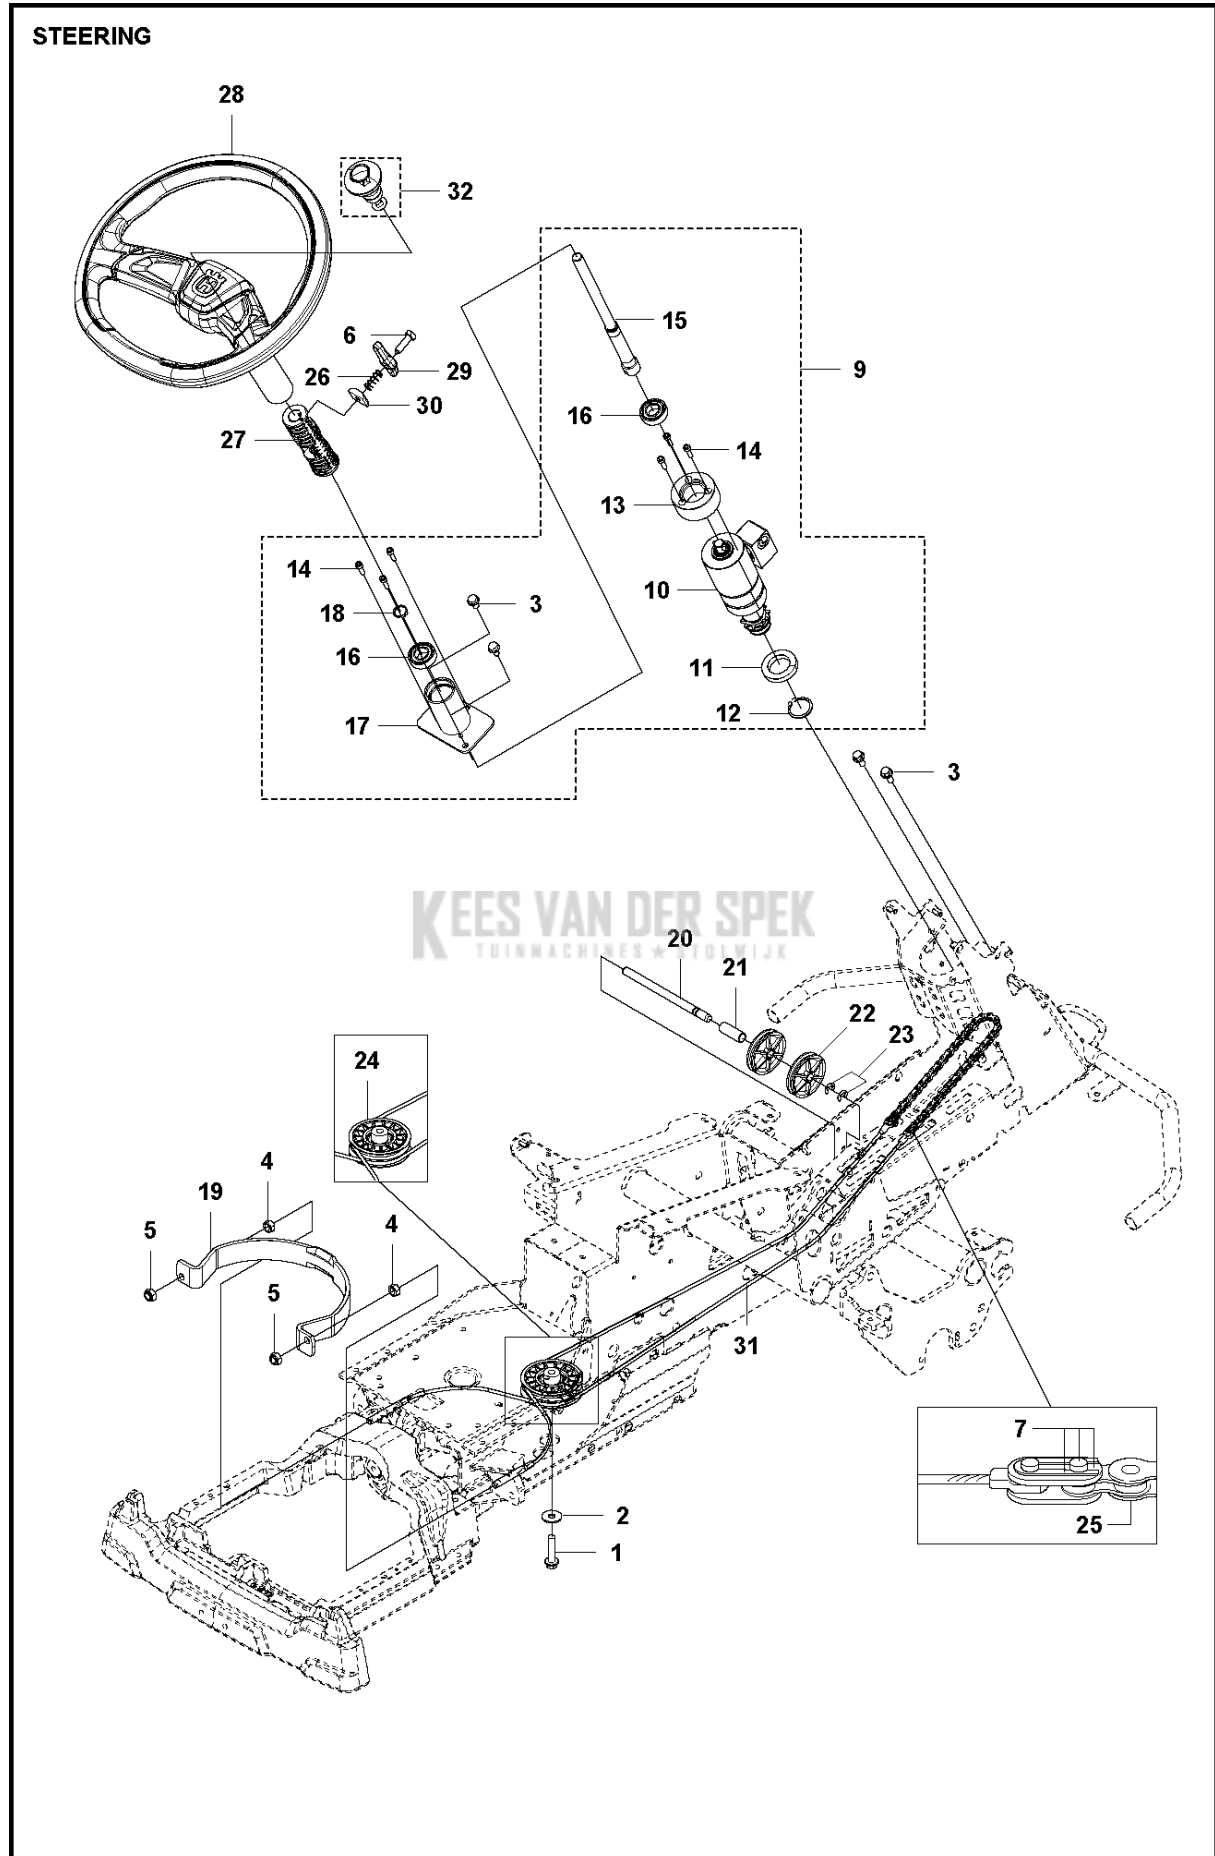

Referentie	Onderdeel nr	Omschrijving	Opmerking	Aant KIT al
1	506 67 54-03	SCHROEF EHHFM		1
2	734 11 74-41	RING		1
3	506 57 01-04	SCHROEF EHHFM		4
4	731 23 20-01	ZESKANT MOER		2
5	732 21 20-01	LOCK NUT		2
6	593 14 94-01	PEN		1
7	506 55 47-01	VERBINDING		2
9	578 37 06-02	STUURBEKRACHTING		1
10	535 45 71-03	STUURBEKRACHTIGING		1 9
11	535 42 78-01	KOGELLAGER		1 9
12	735 31 33-00	BORGCLIP		1 9
13	578 15 05-01	LAGERHUIS		1 9
14	725 53 70-01	SCHROEF IHSCM		6 9
15	593 97 03-01	STUURSTANG		1 9
16	738 21 04-04	KOGELLAGER		2 9
17	578 15 09-01	LAGERBLOK		1 9
18	735 31 22-00	BORGCLIP		1 9
19	589 50 43-01	GELEIDEPLAAT		1
20	506 53 94-04	AS		1
21	589 97 32-01	AFSTAND		1
22	506 52 24-01	KOORDSCHIJF		2
23	735 31 14-20	E-CLIP		2
24	576 49 25-03	POELIE		1
25	506 55 46-12	KETTING		1
26	593 86 88-01	VEER		1
27	587 08 09-01	MEENEMER		1
28	593 16 61-06	STUURWIEL		1
29	593 14 95-01	HENDEL		1
30	593 60 52-01	VASTZETPLAAT		1
31	501 60 48-04	KABEL COMPL.		2
32	593 67 67-01	KNOB ASSY		1