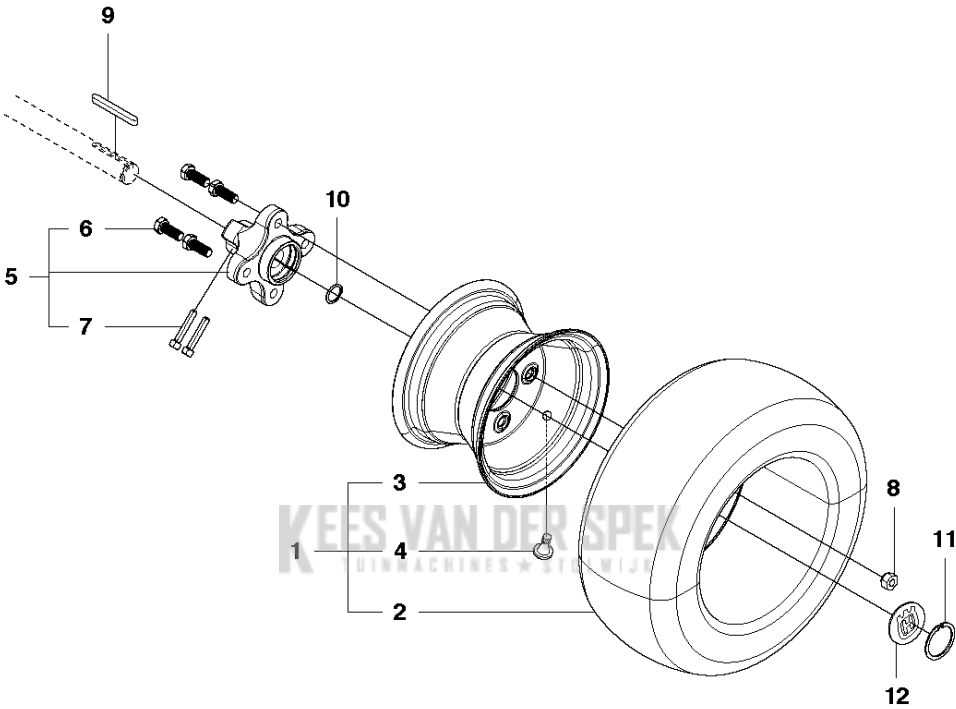

WHEELS

Referentie	Onderdeel nr	Omschrijving	Opmerking	Aant KIT al
1	580 63 03-02	WIEL COMPL.		4
2	580 63 01-01	BAND		1 1
3	580 63 02-01	VELG		1 1
4	523 03 47-01	VENTIEL		1 1
5	585 04 68-01	NAAF COMPL.		4
6	586 93 74-01	SCHROEF EHHM		4
7	725 54 60-01	SCHROEF IHSCM		2
8	506 86 50-01	WIELMOER		16
9	506 55 59-01	KEG		4
10	574 45 88-01	BORGCLIP		4
11	735 31 41-10	BORGCLIP		4
12	577 59 15-01	AFDEKRING		4