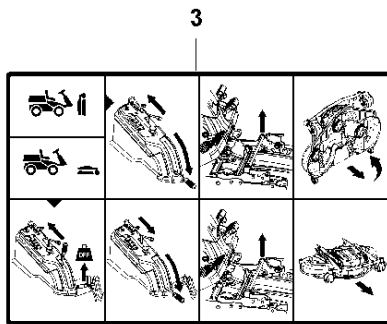

DECALS

STICKERS

R419TsX AWD, 967648301, 2019-01

Referentie	Onderdeel nr	Omschrijving	Opmerking	Aant KIT al
1	594 73 75-02	STICKER		1
2	582 57 00-01	PLAATJE		1
3	594 95 02-01	PLAATJE		1
4	594 95 03-01	PLAATJE		1
5	544 21 14-01	PLAATJE		2
6	581 78 40-04	PLAATJE		1
7	594 98 95-01	STICKER		2
8	505 51 66-01	PLAATJE		1
9	579 09 15-01	STICKER		1
10	577 46 90-01	STICKER		2
11	594 95 39-01	PLAATJE		1