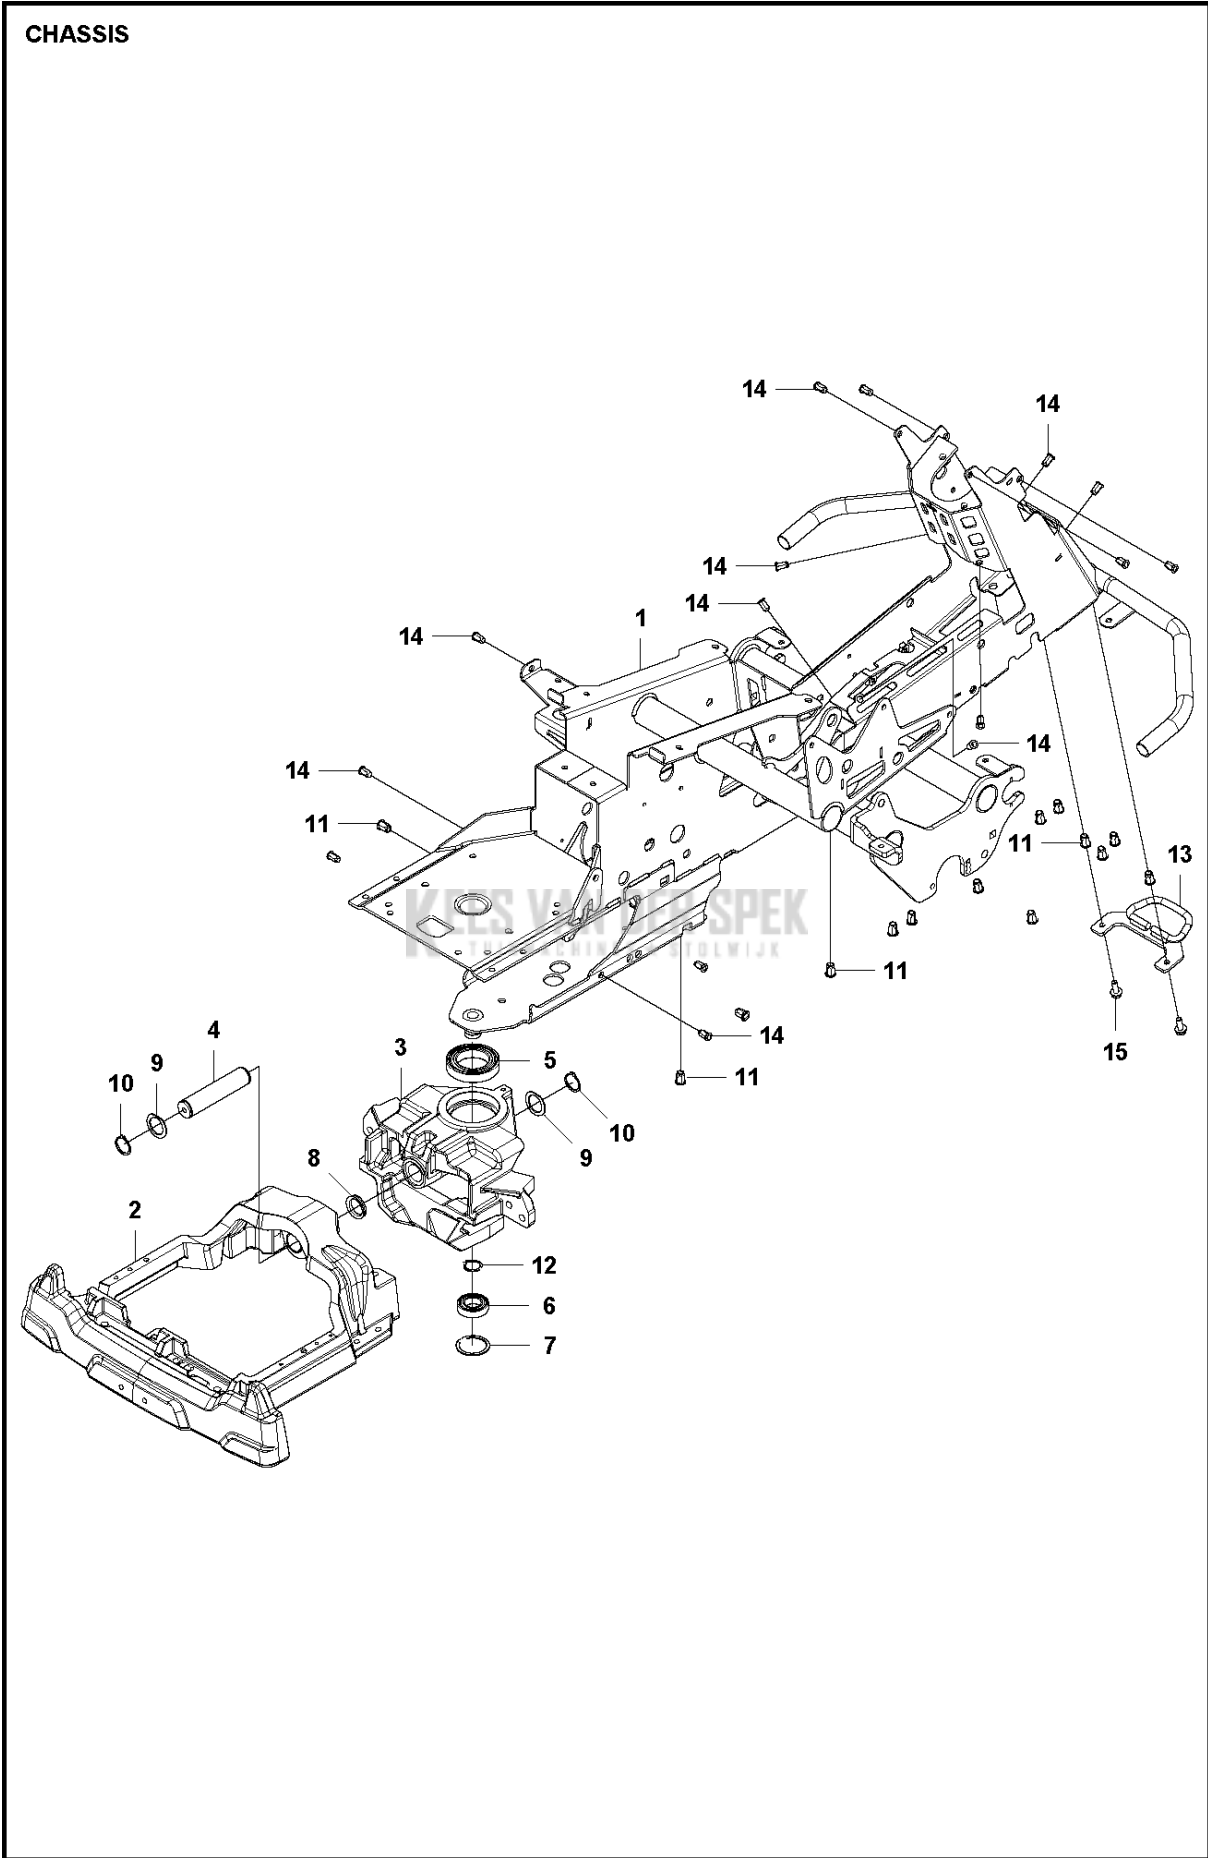

SPARE PARTS LIST

RIDERS

R419TsX AWD, 967648301, 2019-01

Referentie	Onderdeel nr	Omschrijving	Opmerking	Aant KIT al
1	597 33 78-01	FRAME ASSY		1
2	501 75 08-01	FRAME ASSY		1
3	501 67 94-01	SPINDEL		1
4	535 46 30-02	SCHOMMELAS		1
5	738 21 10-04	KOGELLAGER		1
6	738 21 05-04	KOGELLAGER		1
7	735 31 40-10	BORGCLIP		1
8	740 68 15-21	V-RING		1
9	582 10 46-01	RING		2
10	735 31 28-00	BORGCLIP		2
11	506 91 62-01	MOER		14
12	735 31 26-00	BORGCLIP		1
13	592 88 20-01	ANKER		1
14	506 91 62-04	MOER		15
15	506 57 01-04	SCHROEF EHHFM		2

FUEL

Referentie	Onderdeel nr	Omschrijving	Opmerking	Aant KIT al
1	589 49 82-01	BRANDSTOFTANK		1
2	585 12 48-03	BENZINEDOP COMPL.		1
3	590 68 03-01	SENSOR		1
4	590 20 91-01	DOORVOER		1

TRANSMISSIE

R419TsX AWD, 967648301, 2019-01