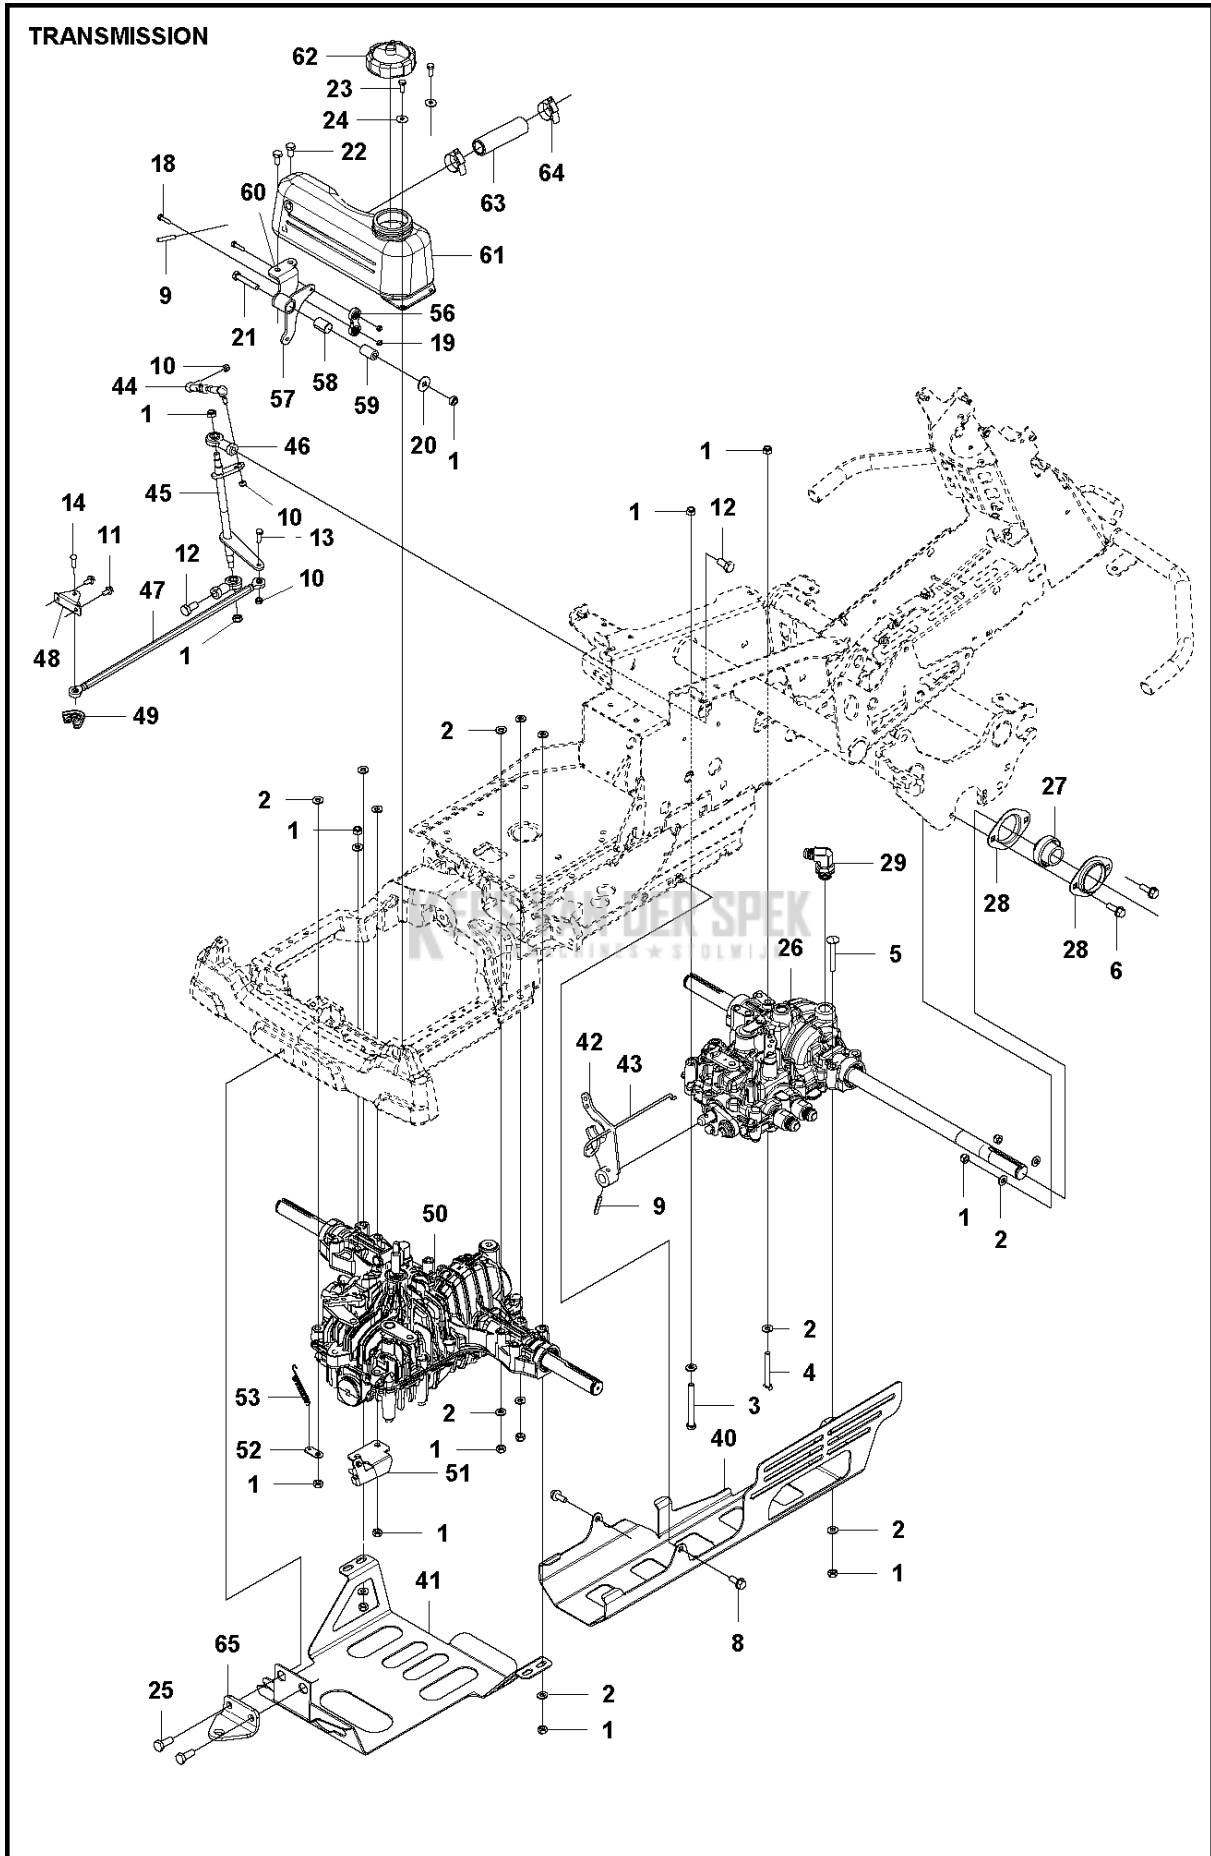

SPARE PARTS LIST

RIDERS

R419TsX AWD, 967648301, 2019-01

Referentie	Onderdeel nr	Omschrijving	Opmerking	Aant KIT al
1	597 33 78-01	FRAME ASSY		1
2	501 75 08-01	FRAME ASSY		1
3	501 67 94-01	SPINDEL		1
4	535 46 30-02	SCHOMMELAS		1
5	738 21 10-04	KOGELLAGER		1
6	738 21 05-04	KOGELLAGER		1
7	735 31 40-10	BORGCLIP		1
8	740 68 15-21	V-RING		1
9	582 10 46-01	RING		2
10	735 31 28-00	BORGCLIP		2
11	506 91 62-01	MOER		14
12	735 31 26-00	BORGCLIP		1
13	592 88 20-01	ANKER		1
14	506 91 62-04	MOER		15
15	506 57 01-04	SCHROEF EHHFM		2

FUEL

Referentie	Onderdeel nr	Omschrijving	Opmerking	Aant KIT al
1	589 49 82-01	BRANDSTOFTANK		1
2	585 12 48-03	BENZINEDOP COMPL.		1
3	590 68 03-01	SENSOR		1
4	590 20 91-01	DOORVOER		1

TRANSMISSIE

R419TsX AWD, 967648301, 2019-01