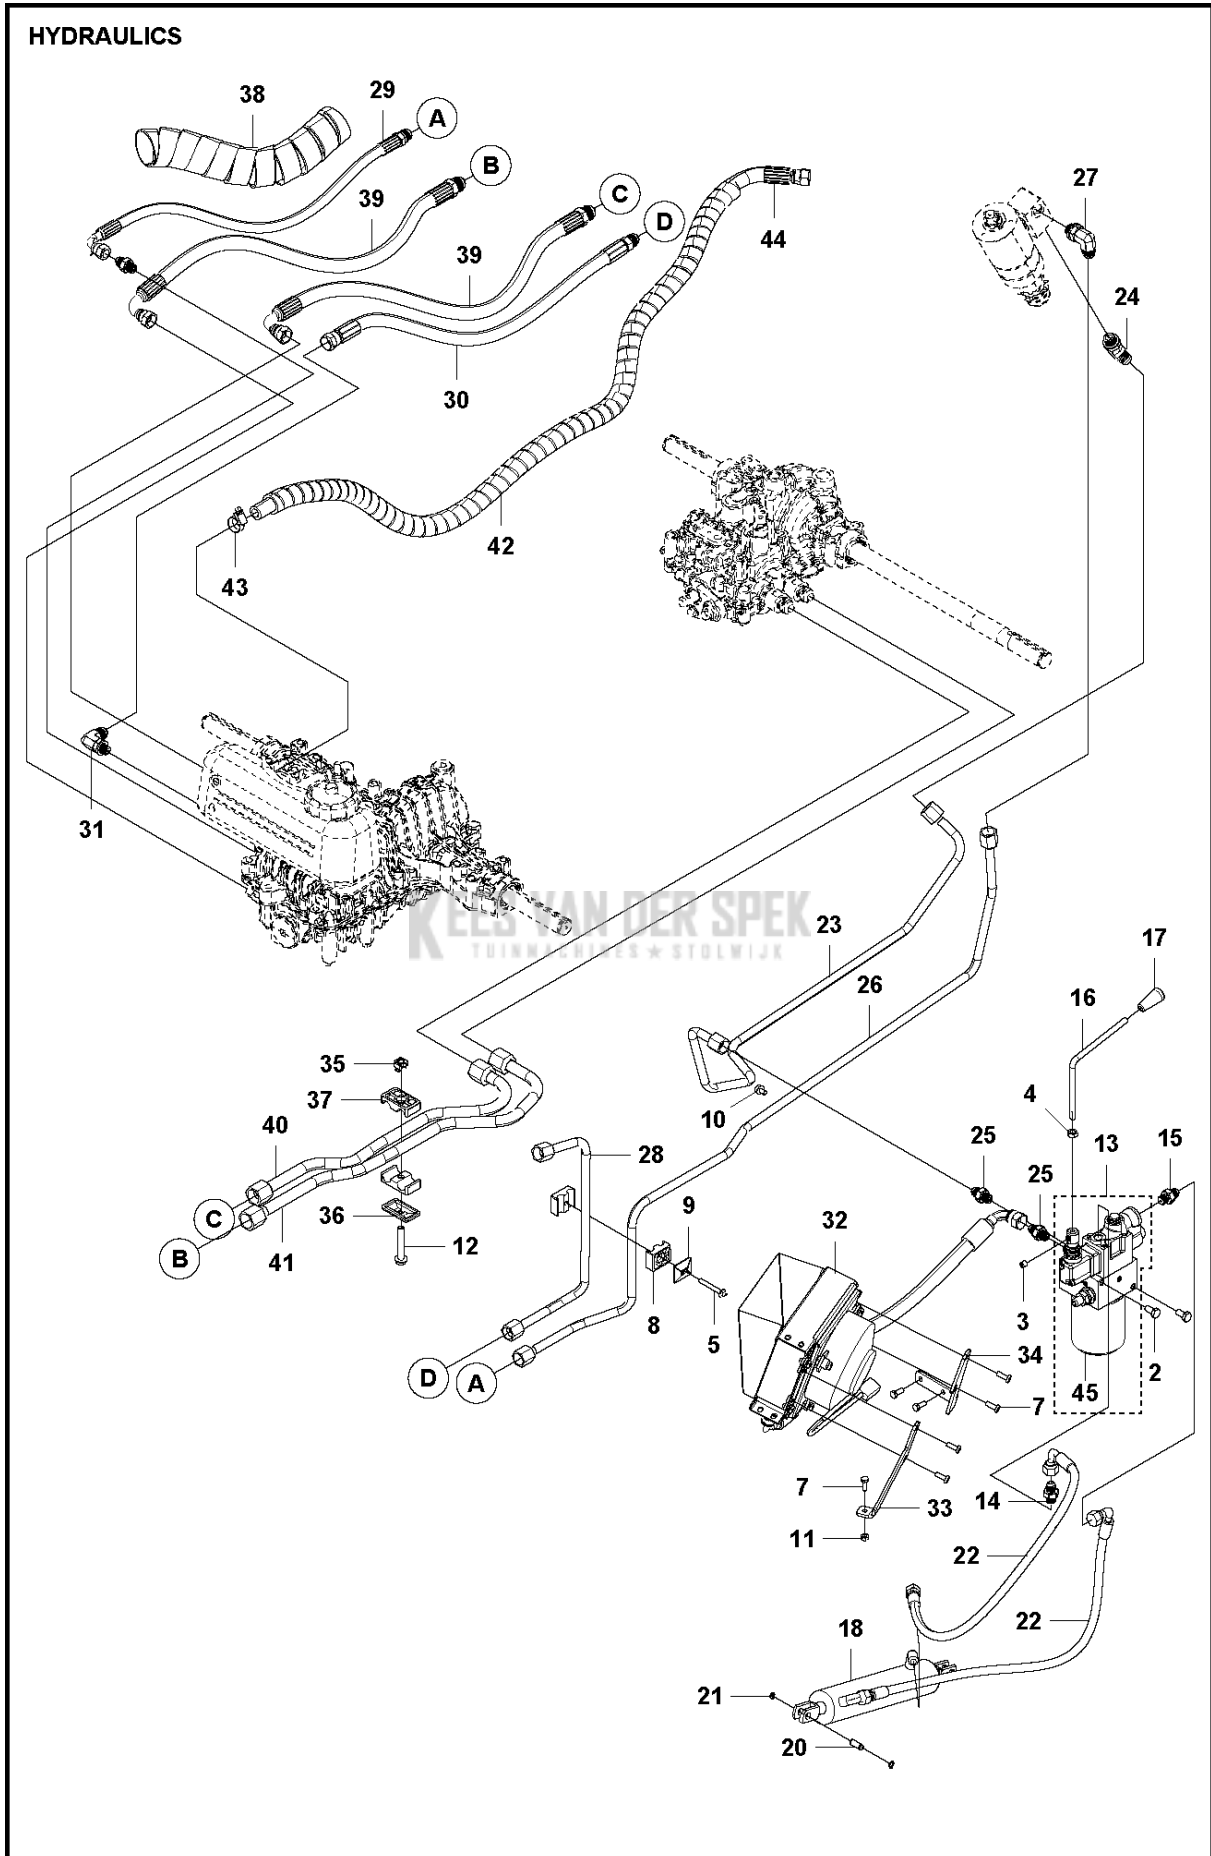

SPARE PARTS LIST

RIDERS

R419TsX AWD, 967648301, 2019-01

Referentie	Onderdeel nr	Omschrijving	Opmerking	Aant KIT al
1	597 33 78-01	FRAME ASSY		1
2	501 75 08-01	FRAME ASSY		1
3	501 67 94-01	SPINDEL		1
4	535 46 30-02	SCHOMMELAS		1
5	738 21 10-04	KOGELLAGER		1
6	738 21 05-04	KOGELLAGER		1
7	735 31 40-10	BORGCLIP		1
8	740 68 15-21	V-RING		1
9	582 10 46-01	RING		2
10	735 31 28-00	BORGCLIP		2
11	506 91 62-01	MOER		14
12	735 31 26-00	BORGCLIP		1
13	592 88 20-01	ANKER		1
14	506 91 62-04	MOER		15
15	506 57 01-04	SCHROEF EHHFM		2

Referentie	Onderdeel nr	Omschrijving	Opmerking	Aant KIT al
1	732 21 18-01	LOCK NUT		15
2	734 11 64-01	RING		16
3	725 24 67-51	SCHROEF EHHM		1
4	725 24 64-51	SCHROEF EHHM		1
5	535 42 38-03	SCHROEF RSQM		1
6	506 57 01-05	SCHROEF EHHFM		2
8	506 57 01-04	SCHROEF EHHFM		2
9	721 43 47-01	SPANSTIFT		2
10	732 21 16-01	LOCK NUT		3
11	535 47 52-12	SCHROEF EHHFM		2
12	725 24 91-71	SCHROEF EHHM		2
13	522 62 21-01	SCHROEF EHHM		1
14	544 84 17-01	SCREW		1
18	725 23 31-51	SCREW		2
19	732 21 14-01	LOCK NUT		2
20	734 11 64-41	RING		1
21	725 24 60-51	SCHROEF EHHM		1
22	725 24 49-51	SCREW		2
23	725 23 68-61	SCHROEF EHHFT		2
24	734 11 54-41	RING		2
25	725 24 93-71	SCHROEF EHHM		2
26	589 75 19-01	TRANSMISSIE		1
27	544 00 89-02	LAGER		1
28	544 00 90-02	LAGERHUIS		2
29	535 43 73-02	PIJKOPPELING		1
40	589 56 30-01	GLIJ PLAAT		1
41	594 91 69-02	GLIJ PLAAT		1
42	578 29 19-01	HEFBOOM		1
43	535 49 97-01	ARM		1
44	544 44 19-01	REGELBARE STANG		1
45	592 91 09-01	HEFBOOM		1
46	506 95 17-01	STANGEINDE		2
47	593 95 94-04	STANG		1
48	535 49 28-02	BEVESTIGING		1
49	585 00 15-01	DEKSEL		1
50	589 75 17-01	TRANSMISSIE		1
51	544 38 81-01	BEVESTIGING		1
52	506 59 93-01	SCHAKEL		1
53	506 83 43-01	VEER		1
56	544 88 84-01	LINK RODS		1
57	579 59 65-01	HEFBOOM		1
58	506 98 61-03	BUSHING		1
59	506 99 20-01	PIJP		1
60	544 38 85-01	BEVESTIGING		1
61	544 38 86-01	EXPANSIEVAT		1
62	506 67 33-01	TANKDEKSEL COMPL.		1
63	535 45 83-02	SLANG		1
64	505 44 36-01	SLANGKLEM		2
65	506 88 99-01	HAAK		1