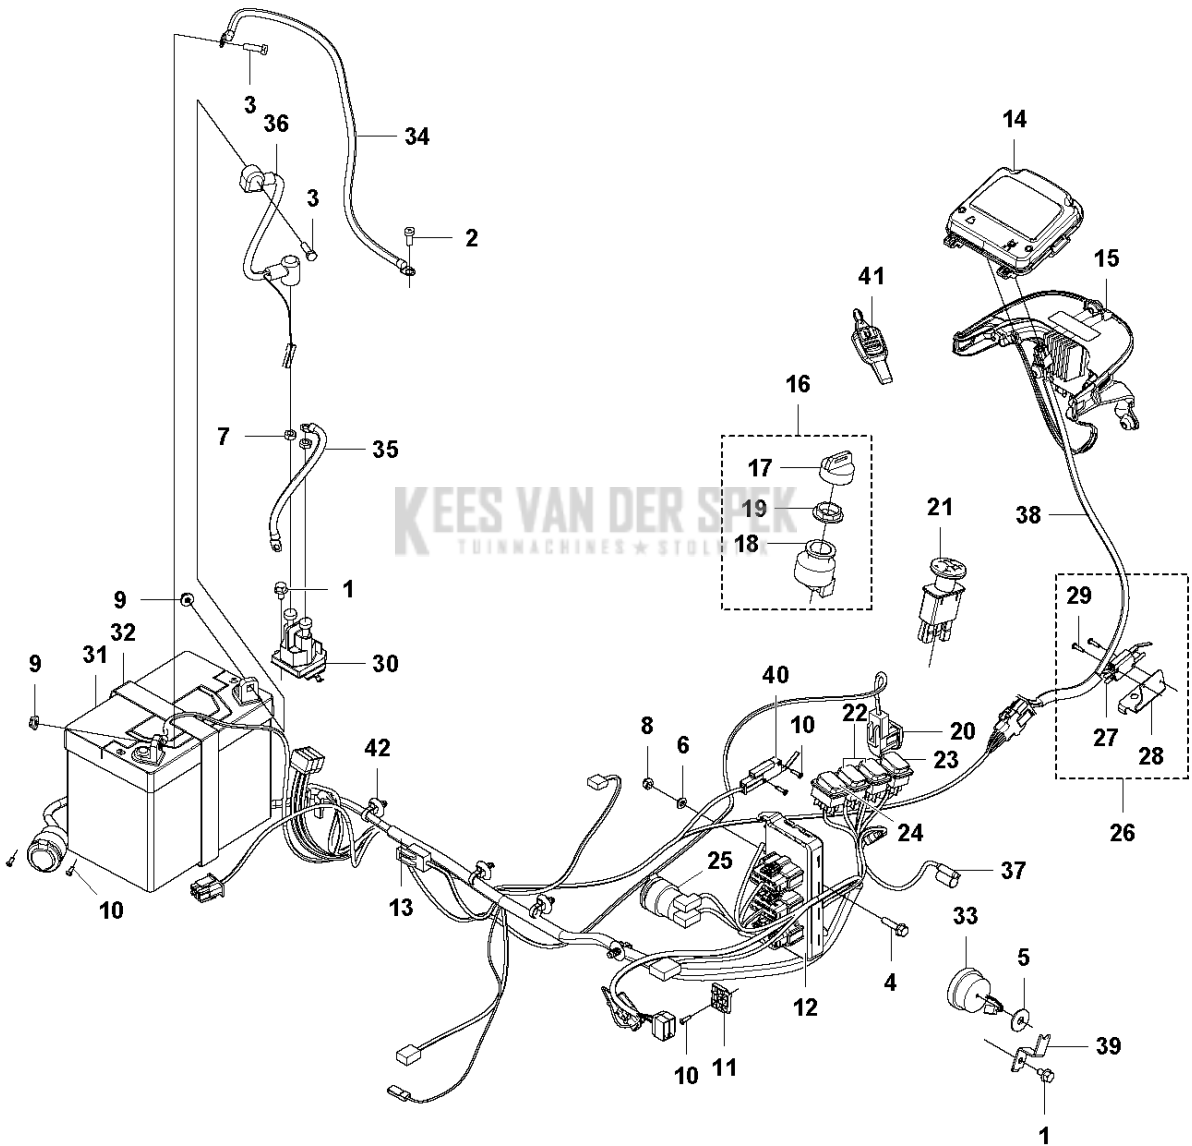

ELECTRICAL

Referentie	Onderdeel nr	Omschrijving	Opmerking	Aant KIT al
1	725 23 64-61	SCHROEF EHHFT		2
2	725 23 68-61	SCHROEF EHHFT		1
3	522 62 21-01	SCHROEF EHHM		2
4	725 23 72-71	SCHROEF EHHM		1
5	734 11 64-41	RING		1
6	734 11 53-01	RING		1
7	506 89 98-01	MOER		2
8	732 21 16-01	LOCK NUT		1
9	522 62 43-01	MOER		2
10	544 44 07-01	KLINKNAGEL		5
11	501 00 75-01	KLEM		1
12	590 56 80-01	BESTURINGSEENHEID		1
13	590 54 63-02	BEKABELING COMPL.	MAIN	1
14	593 73 92-02	DISPLAY		1
15	593 72 85-01	KOPLAMP	LED LIGHT	1
16	535 47 49-01	SLEUTELSCHAKELAAR		1
17	535 47 60-01	ONTSTEKINGS SLEUTEL		1 16
18	535 47 50-01	RING		1 16
19	535 47 61-01	MOER		1 16
20	532 40 75-68	SCHAKELAAR		1
21	582 10 76-01	SCHAKELAAR	PTO switch	1
22	590 73 21-01	TUIMELSCHAKELAAR	12V-switch	2
23	593 08 03-01	TUIMELSCHAKELAAR	ON/OFF/ON	1
24	593 98 71-01	TUIMELSCHAKELAAR	Light Switch	1
25	535 47 48-01	POWER SOCKET	12v Socket	1 13
26	544 41 59-01	SCHAKELAAR		1
27	574 31 61-01	SCHAKELAAR		1 26
28	544 41 57-01	BEVESTIGING		1 26
29	544 44 07-01	KLINKNAGEL		2 26
30	544 43 98-01	RELAIS	START	1
31	577 04 16-01	ACCU		1
32	506 83 68-02	RIEM		1
33	501 18 21-01	BUZZER		1
34	576 18 38-01	KABEL		1
35	576 18 39-01	KABEL		1
36	586 22 39-02	KABEL		1
37	593 08 15-01	BEKABELING COMPL.	Temp	1
38	593 18 11-01	BEKABELING COMPL.		1
39	589 41 17-01	BEVESTIGING		1
40	574 31 61-01	SCHAKELAAR		1
41	586 37 94-01	HEFBOOM		1
42	579 31 74-01	SPANBAND		4