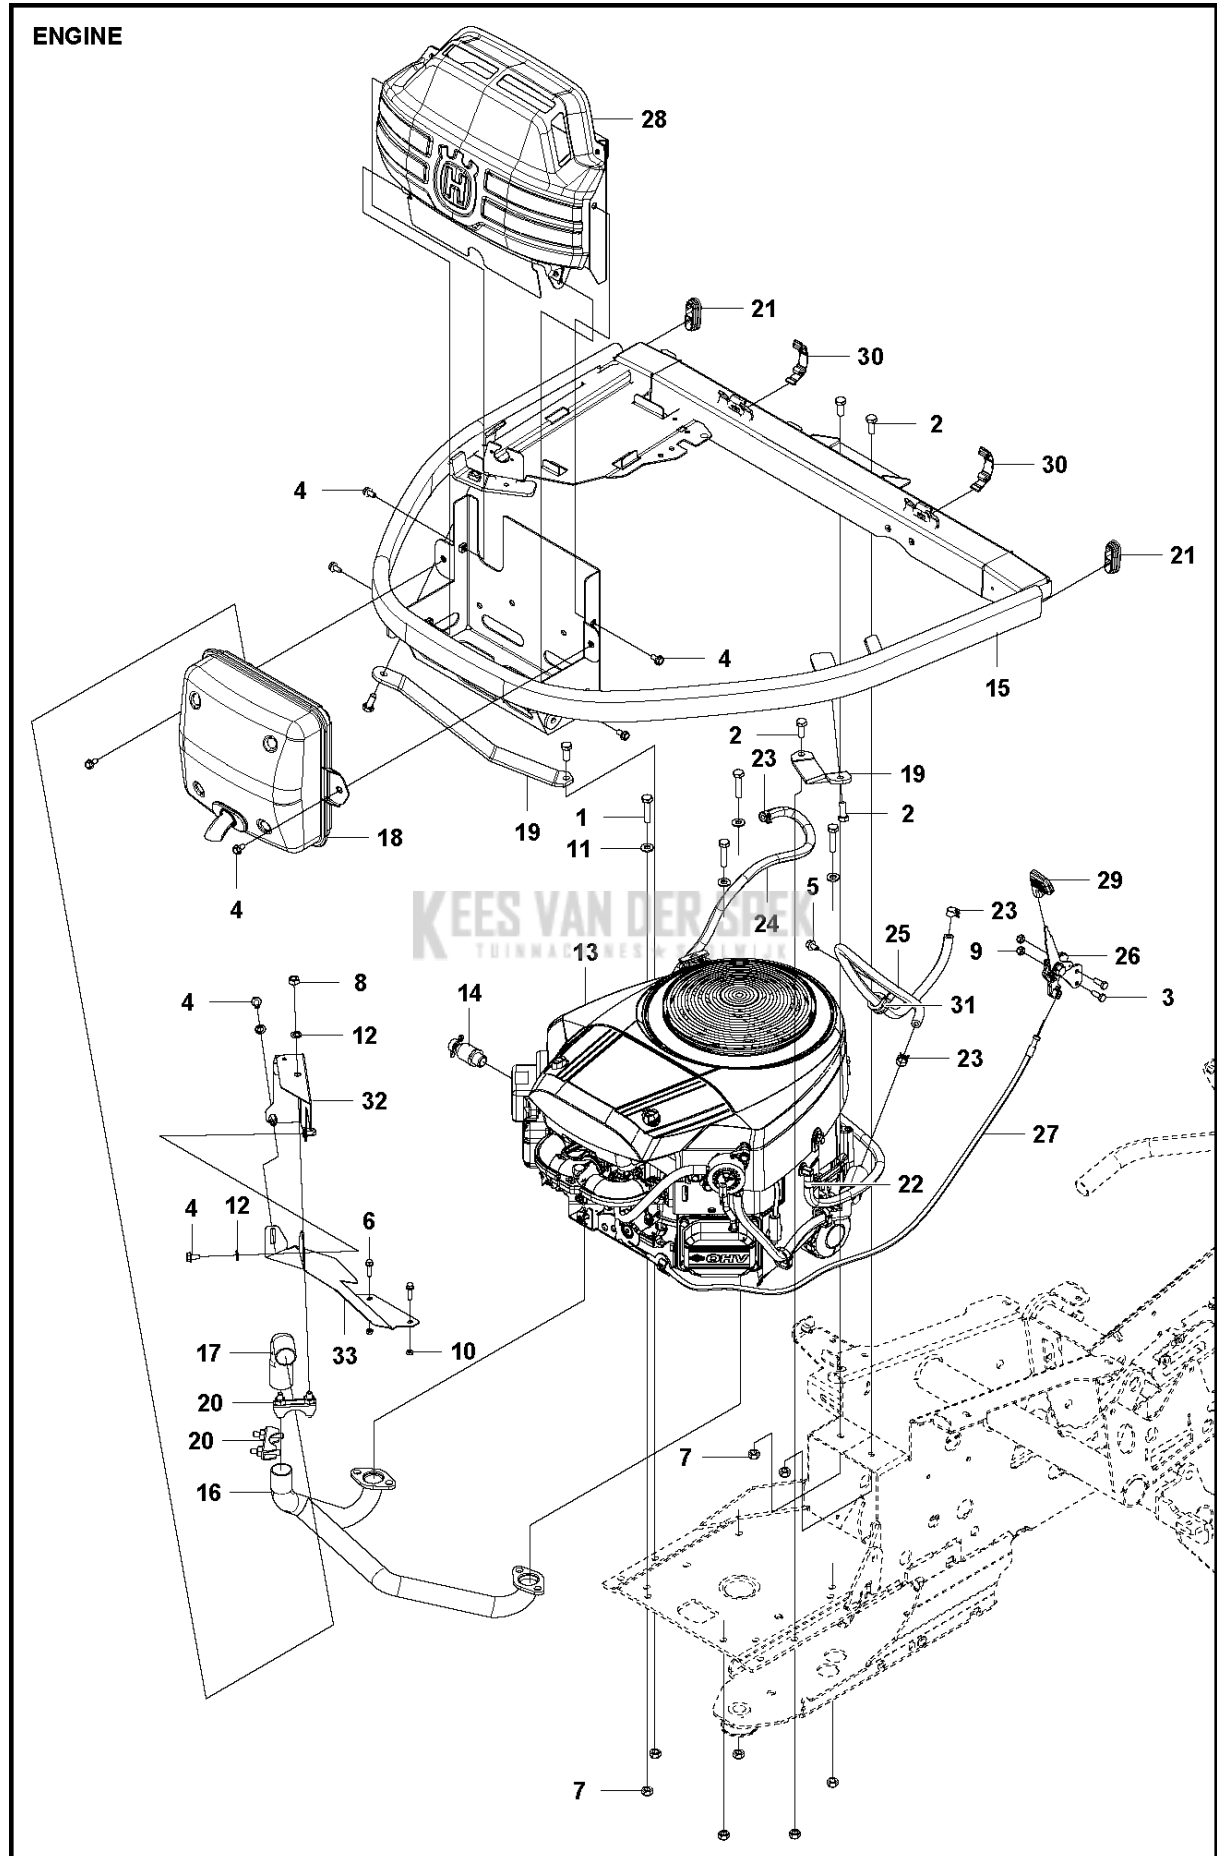

MOTOR

R419TsX AWD, 967648301, 2019-01

Referentie	Onderdeel nr	Omschrijving	Opmerking	Aant KIT al
1	725 24 57-51	SCREW		4
2	725 24 51-71	SCHROEF EHHM		6
3	725 23 68-71	SCHROEF EHHM		2
4	535 47 52-12	SCHROEF EHHFM		8
5	725 23 64-61	SCHROEF EHHFT		1
6	725 23 31-51	SCREW		2
7	732 21 18-01	LOCK NUT		8
8	731 23 18-01	ZESKANT MOER		1
9	732 21 16-01	LOCK NUT		2
10	732 21 14-01	LOCK NUT		2
11	734 11 64-01	RING		4
12	735 21 64-01	BORGRING		3
13	593 23 12-01	MOTOR		1
14	532 42 82-87	PLUG		1
15	589 97 33-01	MOTOR FRAME		1
16	593 60 67-01	VERDEELSTUK		1
17	593 13 13-01	VERDEELSTUK		1
18	593 13 12-01	GELUIDDEMPER		1
19	589 55 89-02	BEVESTIGING		2
20	501 15 22-01	CLAMP ASSY		2
21	504 64 36-01	PLUG		2
22	544 28 26-04	SLANGKLEM		1
23	535 46 97-01	HOSE BRACE		3
24	504 80 00-18	BRANDSTOFSLANG		1
25	504 80 00-02	BRANDSTOFSLANG		1
26	590 43 11-02	GASHEVEL		1
27	544 30 17-06	KABEL		1
28	595 86 55-01	HITTEBESCHERMING		1
29	592 93 34-01	KNOP		1
30	588 46 28-03	SNAPSLUITING		2
31	574 53 12-03	SLANGKLEM		1
32	596 51 20-01	HITTE SCHILD		1
33	596 51 21-01	HITTE SCHILD		1