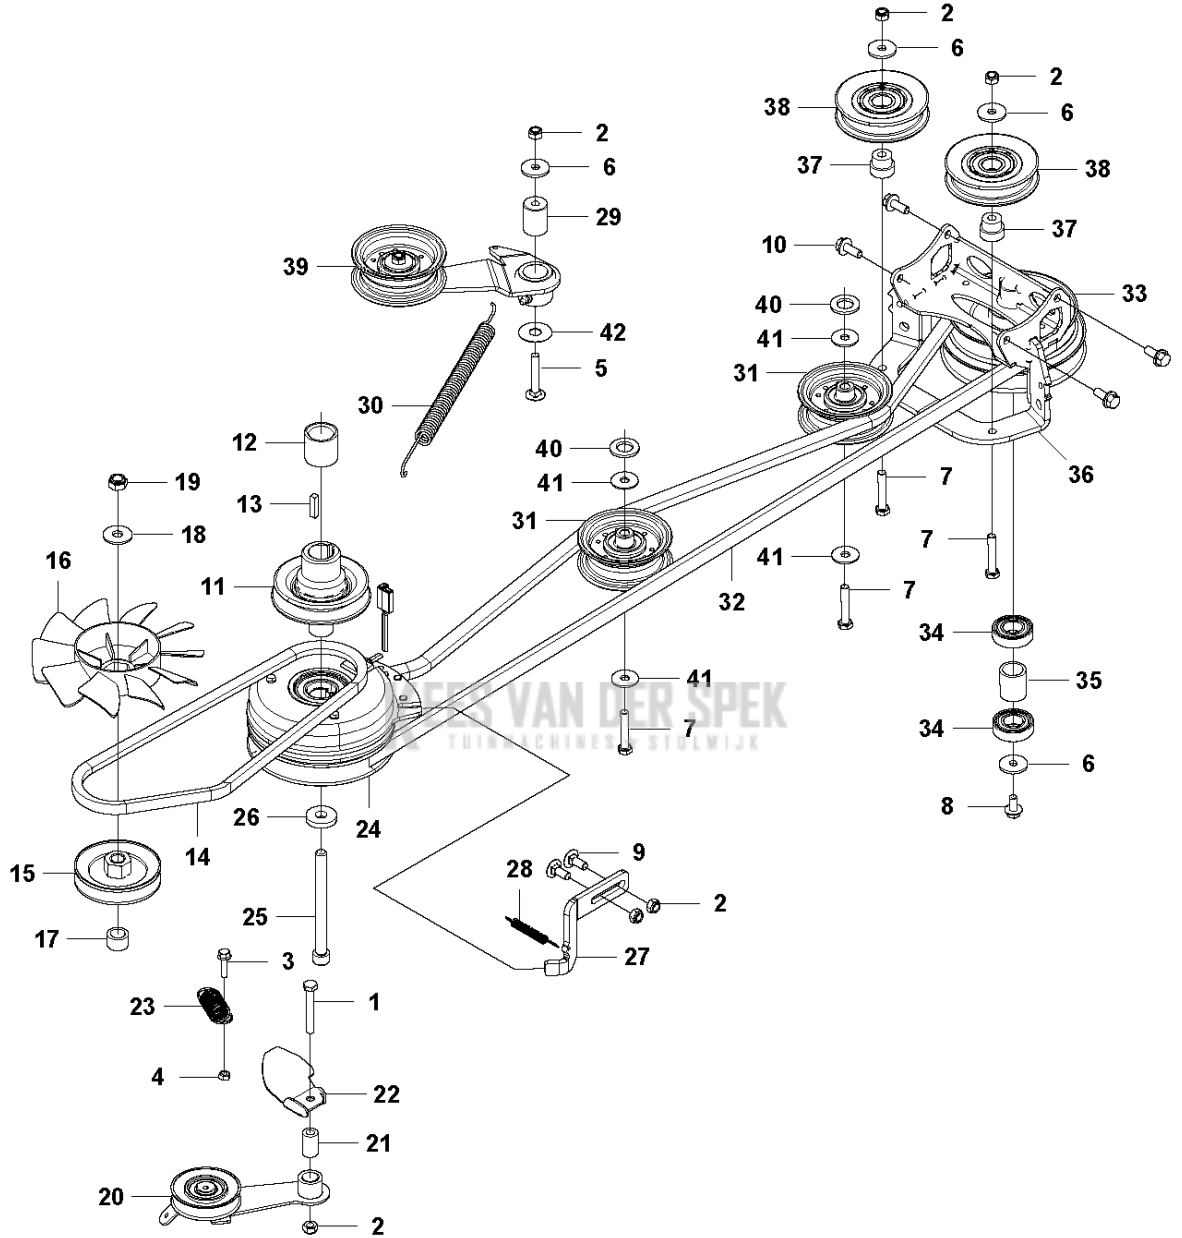

BELT

Referentie	Onderdeel nr	Omschrijving	Opmerking	Aant KIT al
1	725 24 62-51	SCHROEF EHHM		1
2	732 21 18-01	LOCK NUT		6
3	725 23 72-71	SCHROEF EHHM		1
4	731 23 16-01	ZESKANT MOER		1
5	727 64 61-51	SCHROEF RSQM		1
6	544 22 16-01	RING		4
7	725 24 60-51	SCHROEF EHHM		4
8	506 57 01-03	SCHROEF EHHFM		1
9	727 64 51-51	SCREW		2
10	506 57 01-04	SCHROEF EHHFM		4
11	589 49 19-01	POELIE		1
12	506 50 92-01	AFSTANDHULS		1
13	506 55 59-03	KEG		1
14	589 56 23-01	RIEM		1
15	506 99 14-01	POELIE		1
16	506 94 81-01	VENTILATOR		1
17	502 43 38-01	HULS		1
18	734 11 74-41	RING		1
19	732 21 20-01	LOCK NUT		1
20	506 99 30-01	RIEMSPANNER COMPL.		1
21	506 99 20-01	PIJP		1
22	522 52 17-03	VEL		1
23	506 54 25-01	VEER		1
24	577 06 55-01	KOPPELING		1
25	506 55 60-05	BOUT		1
26	506 59 75-01	RING		1
27	589 49 20-01	STOPPER		1
28	506 83 43-01	VEER		1
29	576 35 15-01	HULS		1
30	506 66 56-01	VEER		1
31	577 44 47-01	POELIE		2
32	594 74 66-01	RIEM		1
33	589 50 74-01	POELIE		1
34	738 21 04-04	KOGELLAGER		2
35	589 50 77-01	HULS		1
36	589 50 79-01	BEVESTIGING		1
37	506 82 68-02	BUSHING		2
38	589 61 97-01	POELIE		2
39	593 84 02-01	RIEMSPANNER COMPL.		1
40	734 11 86-01	RING		2
41	504 46 14-01	RING		4
42	504 46 09-01	RING		1