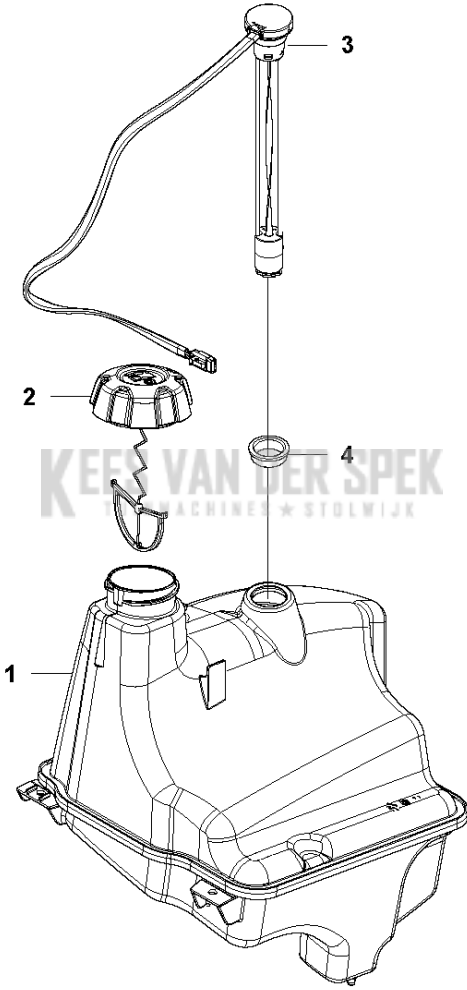

FUEL

Referentie	Onderdeel nr	Omschrijving	Opmerking	Aant KIT al
1	589 49 82-01	BRANDSTOFTANK		1
2	585 12 48-03	BENZINEDOP COMPL.		1
3	590 68 03-01	SENSOR		1
4	590 20 91-01	DOORVOER		1