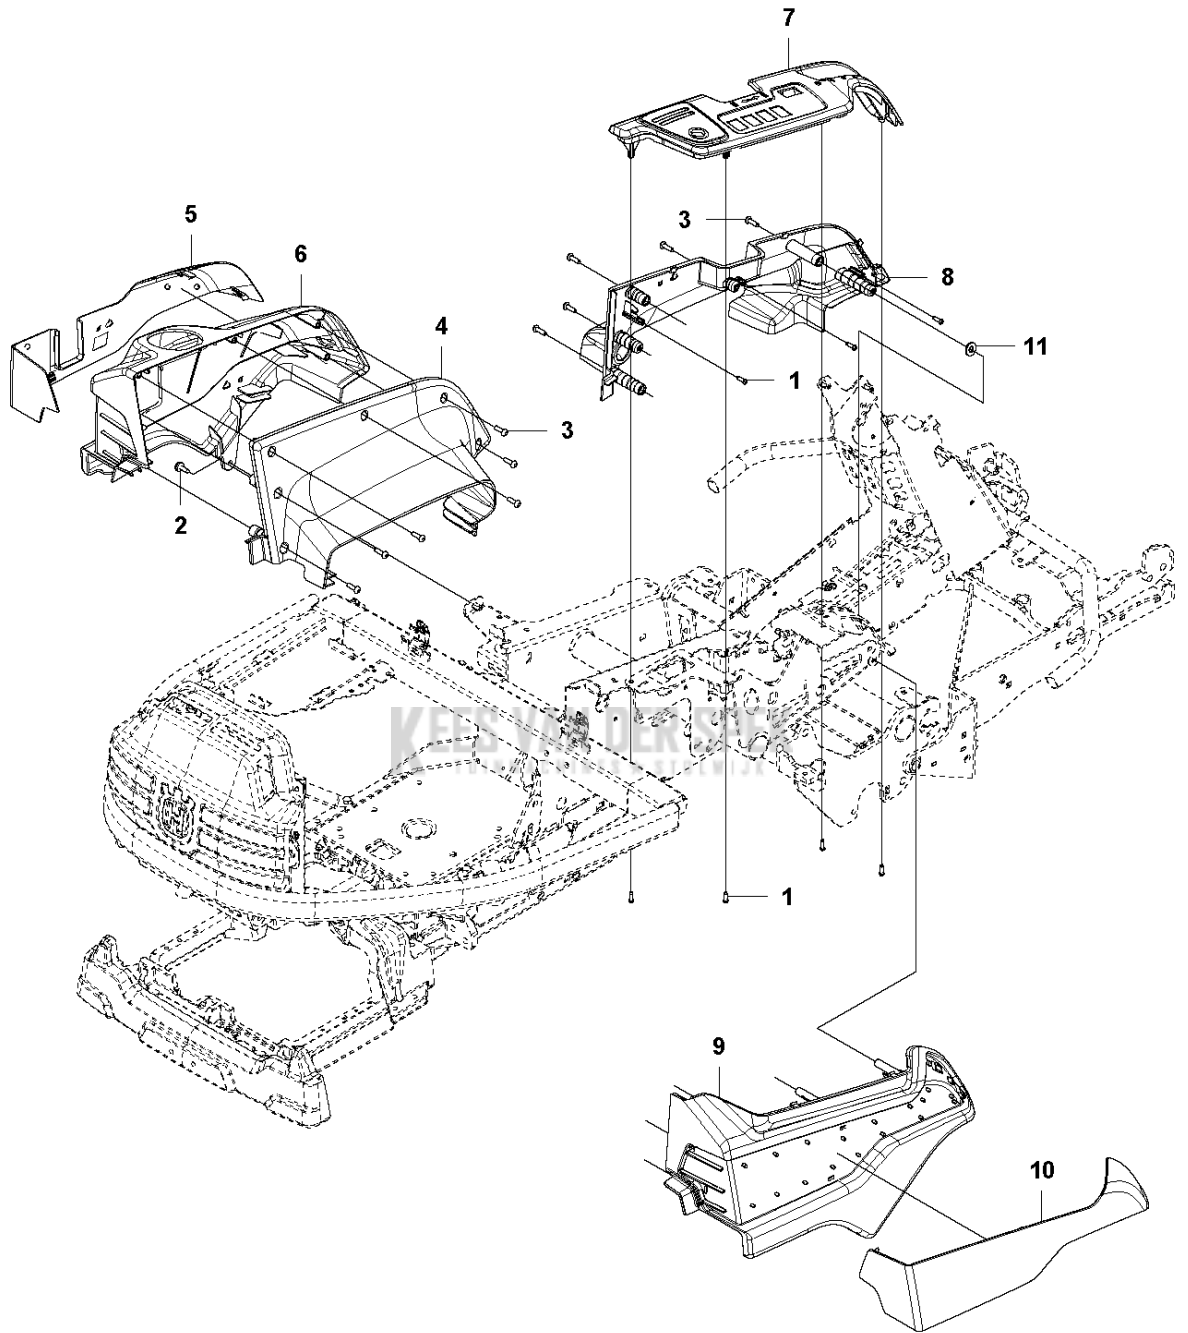

COVERS - 2

Referentie	Onderdeel nr	Omschrijving	Opmerking	Aant KIT al
1	502 43 53-01	SCHROEF ITXPANT		7
2	574 85 62-02	SCREW		1
3	505 55 77-04	SCHROEF ITXPANTT		12
4	589 49 81-01	DEKSEL		1
5	589 49 83-01	DEKSEL		1
6	589 49 84-01	DEKSEL		1
7	589 49 86-01	DEKSEL		1
8	589 49 87-01	DEKSEL		1
9	589 49 88-01	DEKSEL		1
10	590 21 64-01	DEKSEL		1
11	505 19 84-01	RING		1