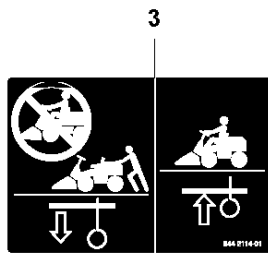

DECALS

DECALS

RC 320Ts AWD, 967628802

Ref	Part No	Description	Remark	QTY KIT
1	582 57 00-01	LABEL		1
2	581 78 40-06	LABEL		1
3	544 21 14-01	LABEL		2
4	589 74 02-01	DECAL		1
5	582 57 01-01	LABEL		1
6	589 73 52-01	DECAL		1
7	578 36 45-16	DECAL		2
8	579 09 15-01	DECAL		2
9	590 45 92-01	LABEL		1
10	580 71 29-01	LABEL		1