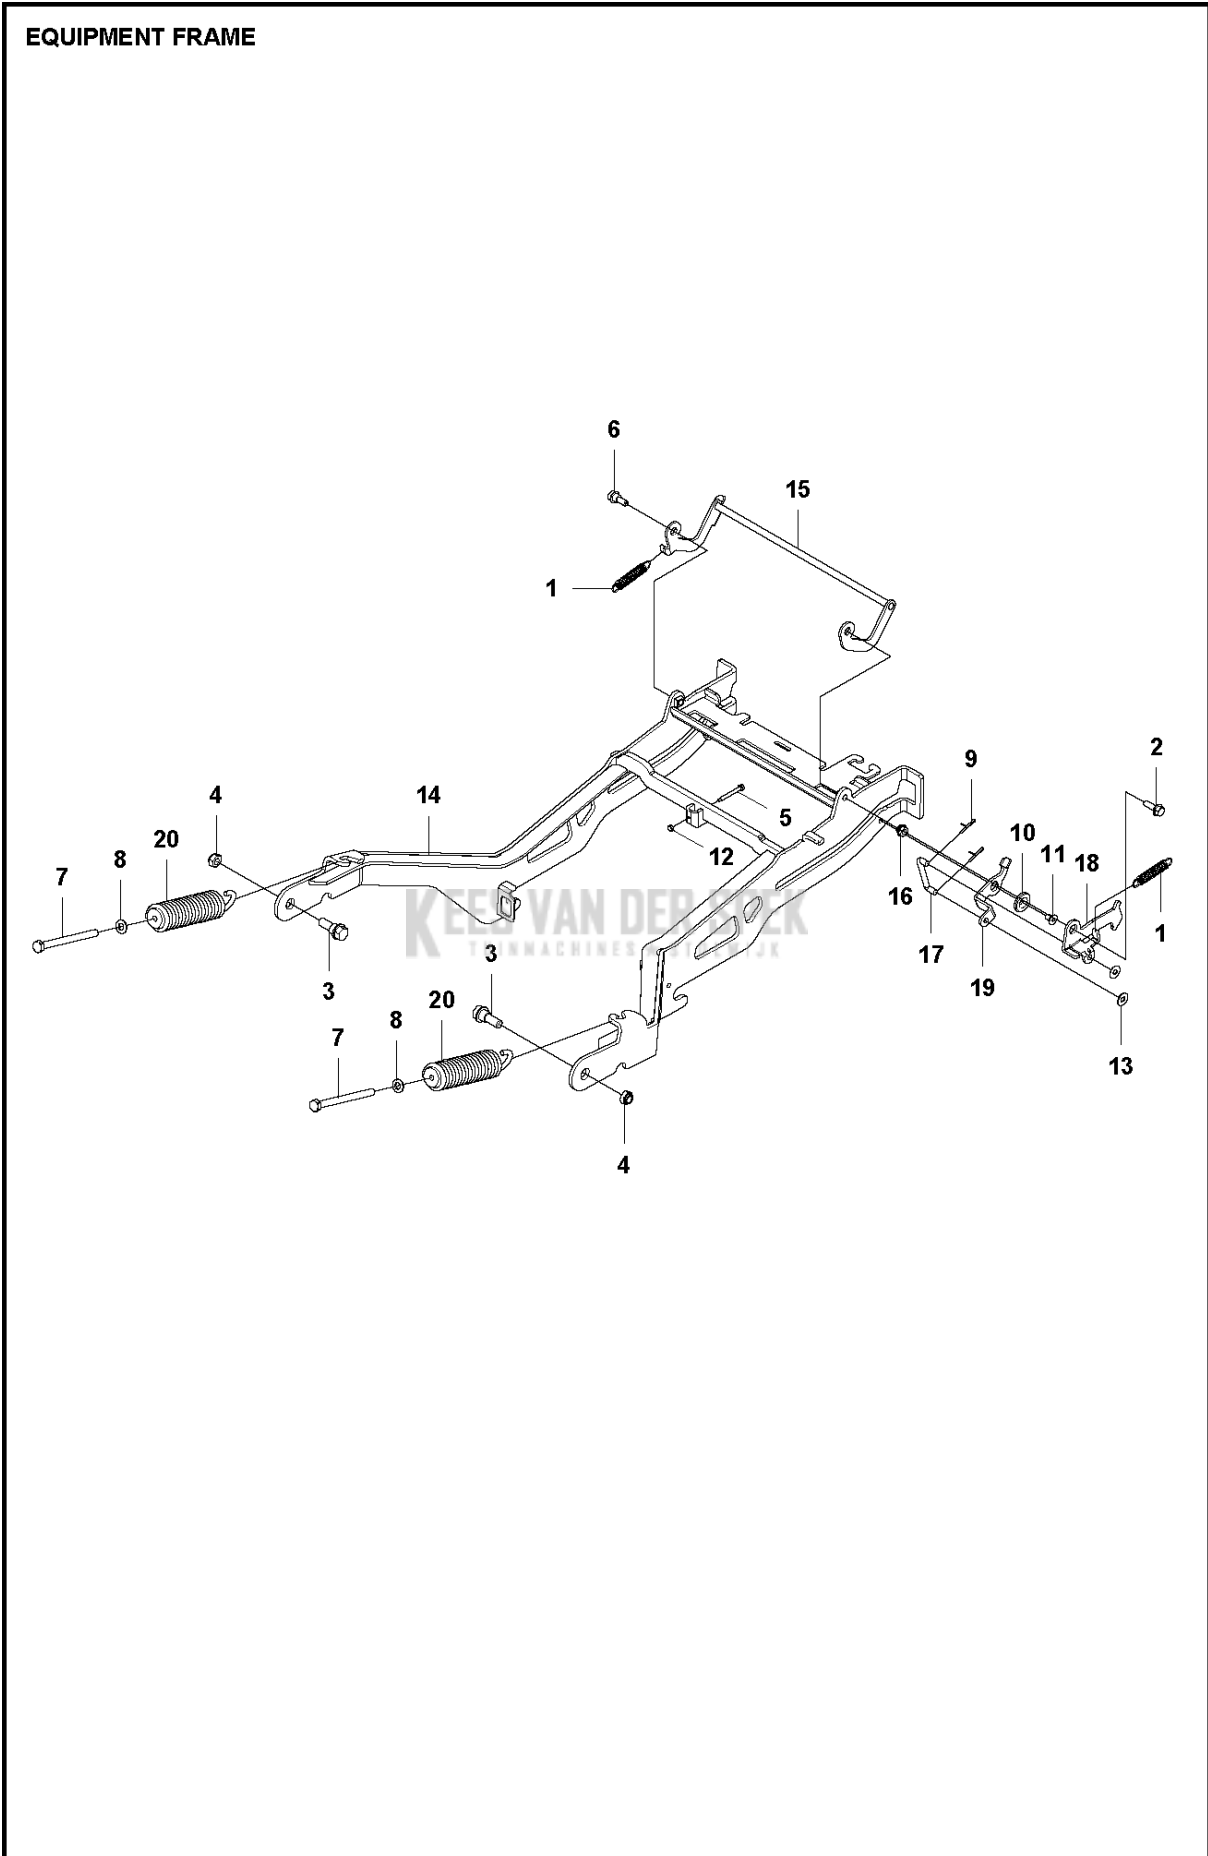

SPARE PARTS LIST

RIDERS

RC 320Ts AWD, 967628802

Ref	Part No	Description	Remark	QTY KIT
1	585 06 52-02	KNOB		2
2	725 24 69-51	SCREW EHHM		2
3	506 59 74-01	SCREW EHHFM		2
4	582 26 17-01	COMPRESSION SPRING		1
5	734 11 64-41	WASHER		2
6	725 24 51-71	SCREW EHHM		2
7	522 55 73-01	SCREW		1
8	506 56 53-01	BUSHING		2
9	734 11 74-41	WASHER		3
10	725 24 93-71	SCREW EHHM		1
11	589 34 58-01	SEAT		1
12	589 00 51-01	SEAT BRACKET		1
13	589 00 52-01	BRACKET		1
14	588 87 83-01	SLEEVE		2
15	544 25 21-02	ANTIVIBRATION ELEMENT		2
16	588 87 89-01	BRACKET		1

Ref	Part No	Description	Remark	QTY KIT
1	725 25 44-71	SCREW EHHM		1
2	732 25 22-01	HEXAGON LOCKING NUT		1
3	525 40 66-01	PEN		1
4	721 61 83-01	SPLIT PIN		3
5	725 24 97-51	SCREW		1
6	731 23 20-51	HEXAGON NUT		1
7	735 31 18-20	E-CLIP		2
8	506 55 47-01	LINKAGE		1
9	725 23 64-61	SCREW EHHFT		1
10	735 31 14-20	E-CLIP		1
11	734 11 64-41	WASHER		1
12	589 28 42-01	SPRING		1
13	582 19 08-01	LIFTING LEVER ASSY		1
14	588 92 71-01	ANVIL		1
15	588 92 70-01	LIFTING ARM		1
16	588 92 69-02	BEARING		2
17	588 97 34-01	LIFTING ARM		1
18	506 55 46-12	CHAIN		1
19	582 87 19-02	SHAFT		2
20	506 90 56-01	OFFSET PULLEY		2
21	501 09 29-01	BRACKET		1
22	588 97 40-01	LINK ASSY		1
23	588 97 44-01	ROD		1
24	588 97 45-01	ROD		1

Ref	Part No	Description	Remark	QTY KIT
1	544 13 36-01	DRAW SPRING		2
2	506 57 01-05	SCREW EHHFM		1
3	506 89 58-01	COLLAR SCREW		2
4	732 25 22-01	HEXAGON LOCKING NUT		2
5	577 10 31-01	SCREW ITXSCFM		1
6	506 59 74-01	SCREW EHHFM		1
7	725 25 15-71	SCREW EHHM		2
8	734 11 72-01	WASHER		2
9	721 61 83-01	SPLIT PIN		2
10	581 76 52-01	WASHER		1
11	725 64 48-01	SCREW IHCSFM		1
12	732 21 14-01	LOCK NUT		1
13	503 23 01-16	WASHER		2
14	588 85 08-01	EQUIPMENT FRAME		1
15	588 88 96-01	HOOK		1
16	588 93 81-01	SLEEVE		1
17	588 89 00-01	ROD		1
18	588 89 01-01	SHEET		1
19	588 89 02-01	SHEET		1
20	505 42 09-01	SPRING		2