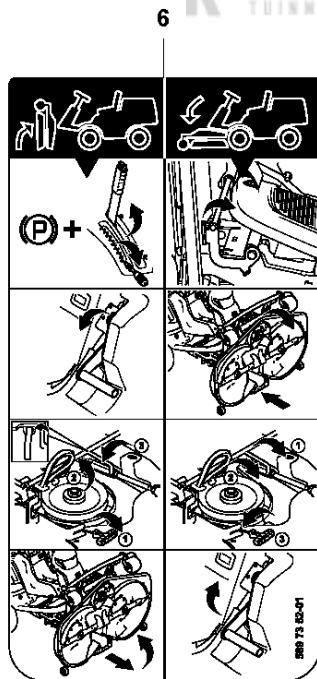

DECALS

DECALS

RC 320Ts AWD, 967628802

Ref	Part No	Description	Remark	QTY KIT
1	582 57 00-01	LABEL		1
2	581 78 40-06	LABEL		1
3	544 21 14-01	LABEL		2
4	589 74 02-01	DECAL		1
5	582 57 01-01	LABEL		1
6	589 73 52-01	DECAL		1
7	578 36 45-16	DECAL		2
8	579 09 15-01	DECAL		2
9	590 45 92-01	LABEL		1
10	580 71 29-01	LABEL		1