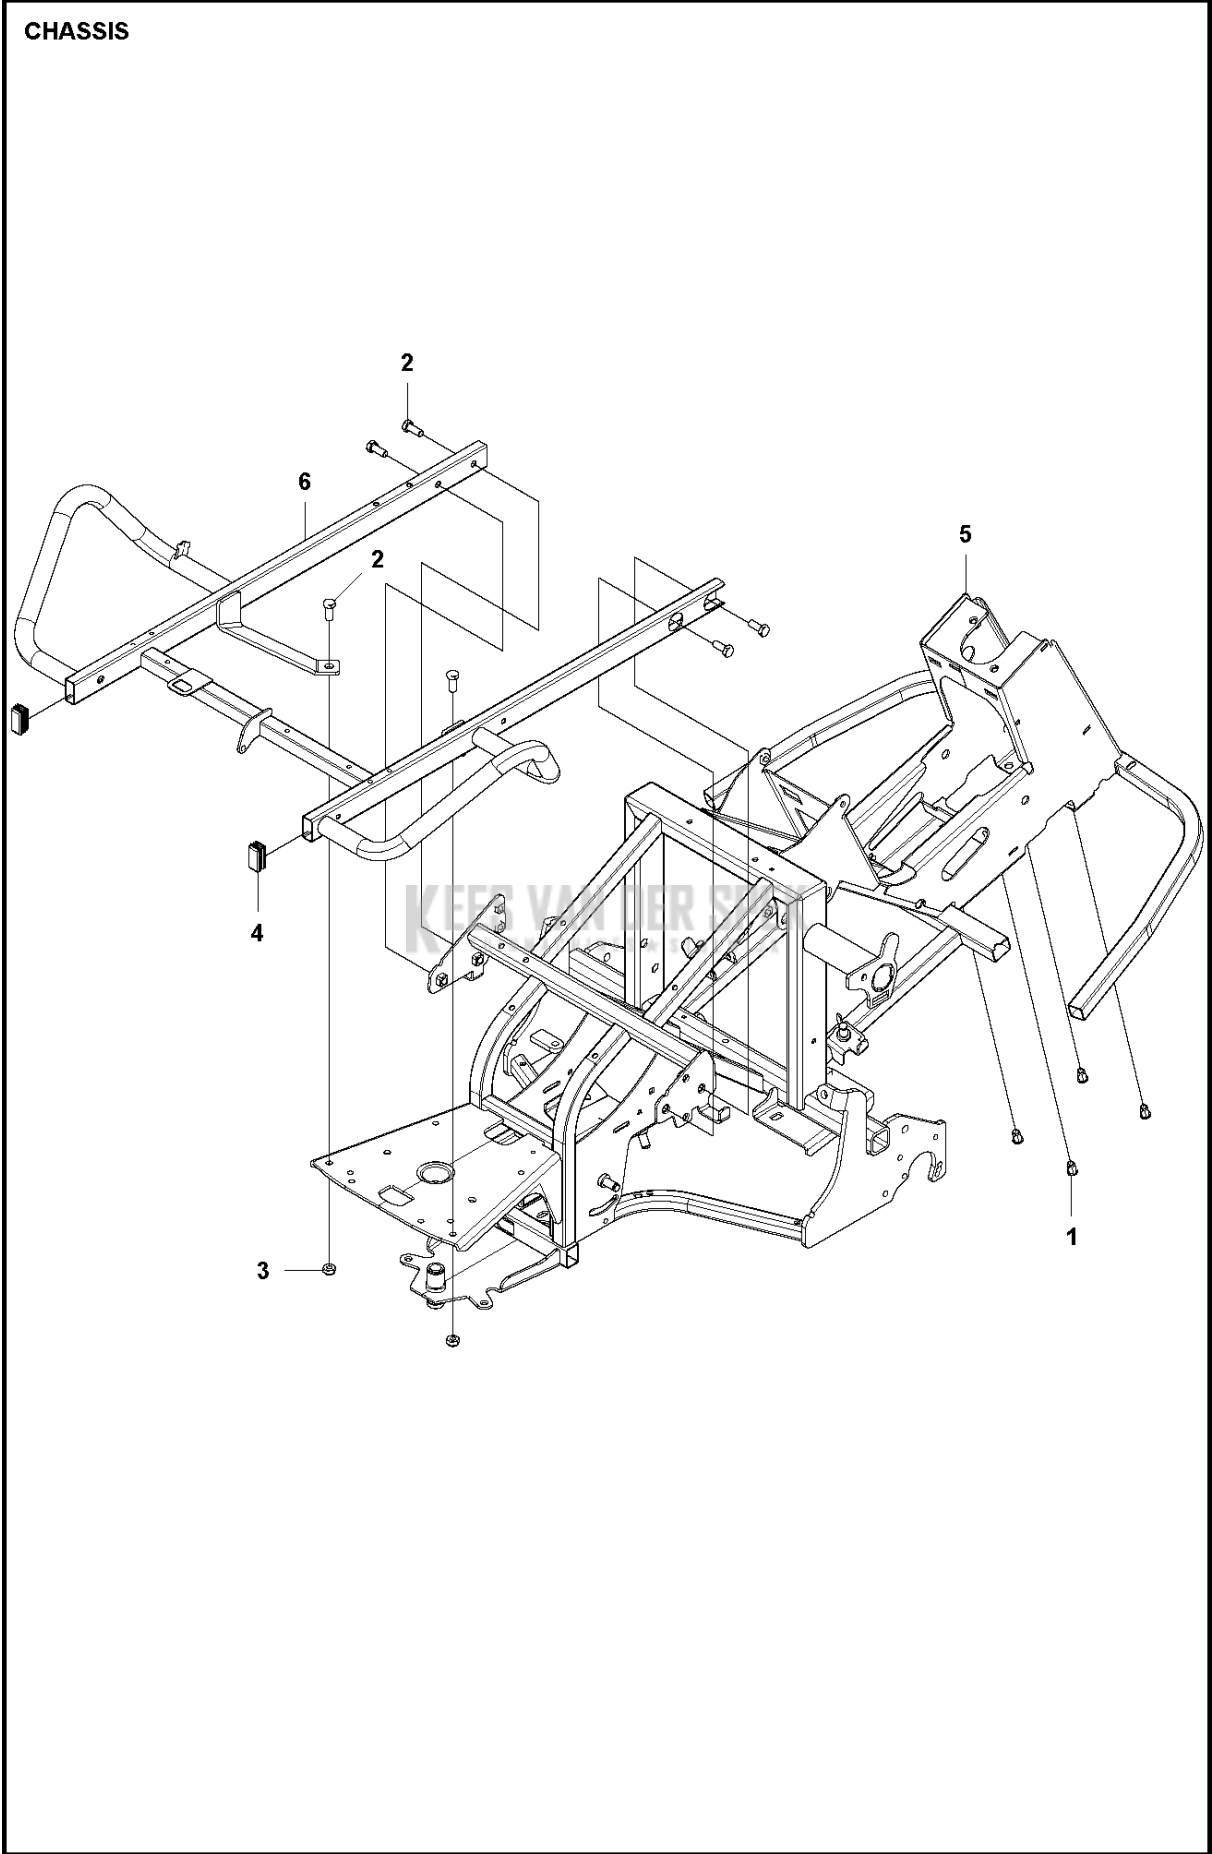

Kees van der Spek
TUINMACHINES * STOLWIJK

Ref	Part No	Description	Remark	QTY	KIT
1	535 42 58-02	SCREW IHANM		8	
2	504 45 99-01	WASHER		6	
3	732 25 16-01	HEXAGON LOCKING NUT		4	
4	589 01 94-01	PIN		2	
5	721 61 83-01	SPLIT PIN		1	
6	735 31 14-01	CIRCLIP		2	
7	582 75 22-01	CLIP		1	
8	506 57 01-07	SCREW EHHFM		2	
9	725 24 60-71	SCREW EHHM		2	
10	576 64 57-04	NUT FLANGE		4	
11	735 31 14-20	E-CLIP		2	
12	535 43 28-01	SCREW IHSCM		4	
13	734 11 64-01	WASHER		7	
14	506 81 38-01	REINFORCING PLATE		2	
15	501 10 22-01	BEARING		2	
16	725 23 64-61	SCREW EHHFT		4	
17	722 78 05-03	BLIND RIVET		1	
18	506 91 62-04	NUT		8	
19	589 00 69-01	BAG FRAME		1	
20	501 06 61-01	LINK ARM		1	
21	501 06 67-01	SHAFT		1	
22	501 06 68-01	SUPPORT WHEEL		2	
23	589 21 38-01	BRACKET		1	
24	501 10 80-01	ACTUATOR		1	
25	589 01 05-01	BRACKET		1	
26	589 01 05-02	BRACKET		1	
27	501 10 21-01	ROD		1	
28	582 38 36-01	TOOL		1	
29	589 00 75-01	BRACKET		1	
30	582 15 94-01	BAG		1	
31	582 58 85-01	BAG		1	30
32	582 57 93-01	SEALING		1	30
33	582 54 71-01	INDICATOR		1	30
34	582 60 42-01	SLEEVE		2	30
35	532 40 75-68	SWITCH		1	30
36	501 09 81-01	MAGNET		3	30
37	577 01 39-01	RIVET		8	30
38	725 63 35-01	SCREW		2	30
39	732 25 14-01	HEXAGON LOCKING NUT		3	30
40	504 45 60-01	WASHER, 5X13X1		3	30
41	589 22 71-01	COVER		1	30
42	589 02 12-01	WIRING		1	30
43	593 12 23-01	SCREW		1	30
44	582 36 97-01	HATCH		1	30
45	501 10 70-01	HINGE		2	30, 44
46	582 41 33-01	HANDLE		1	30, 44
47	577 01 39-01	RIVET		11	30, 44
48	501 17 59-01	REINFORCEMENT PLATE		2	30, 44
49	593 12 21-01	SCREW		4	30, 44
50	501 17 59-01	REINFORCEMENT PLATE		2	30
51	593 12 21-01	SCREW		4	30
52	577 46 90-01	DECAL		2	30
53	582 70 11-01	RIVET		7	30
54	725 23 68-61	SCREW EHHFT		5	30
55	582 49 45-01	TUBE		2	