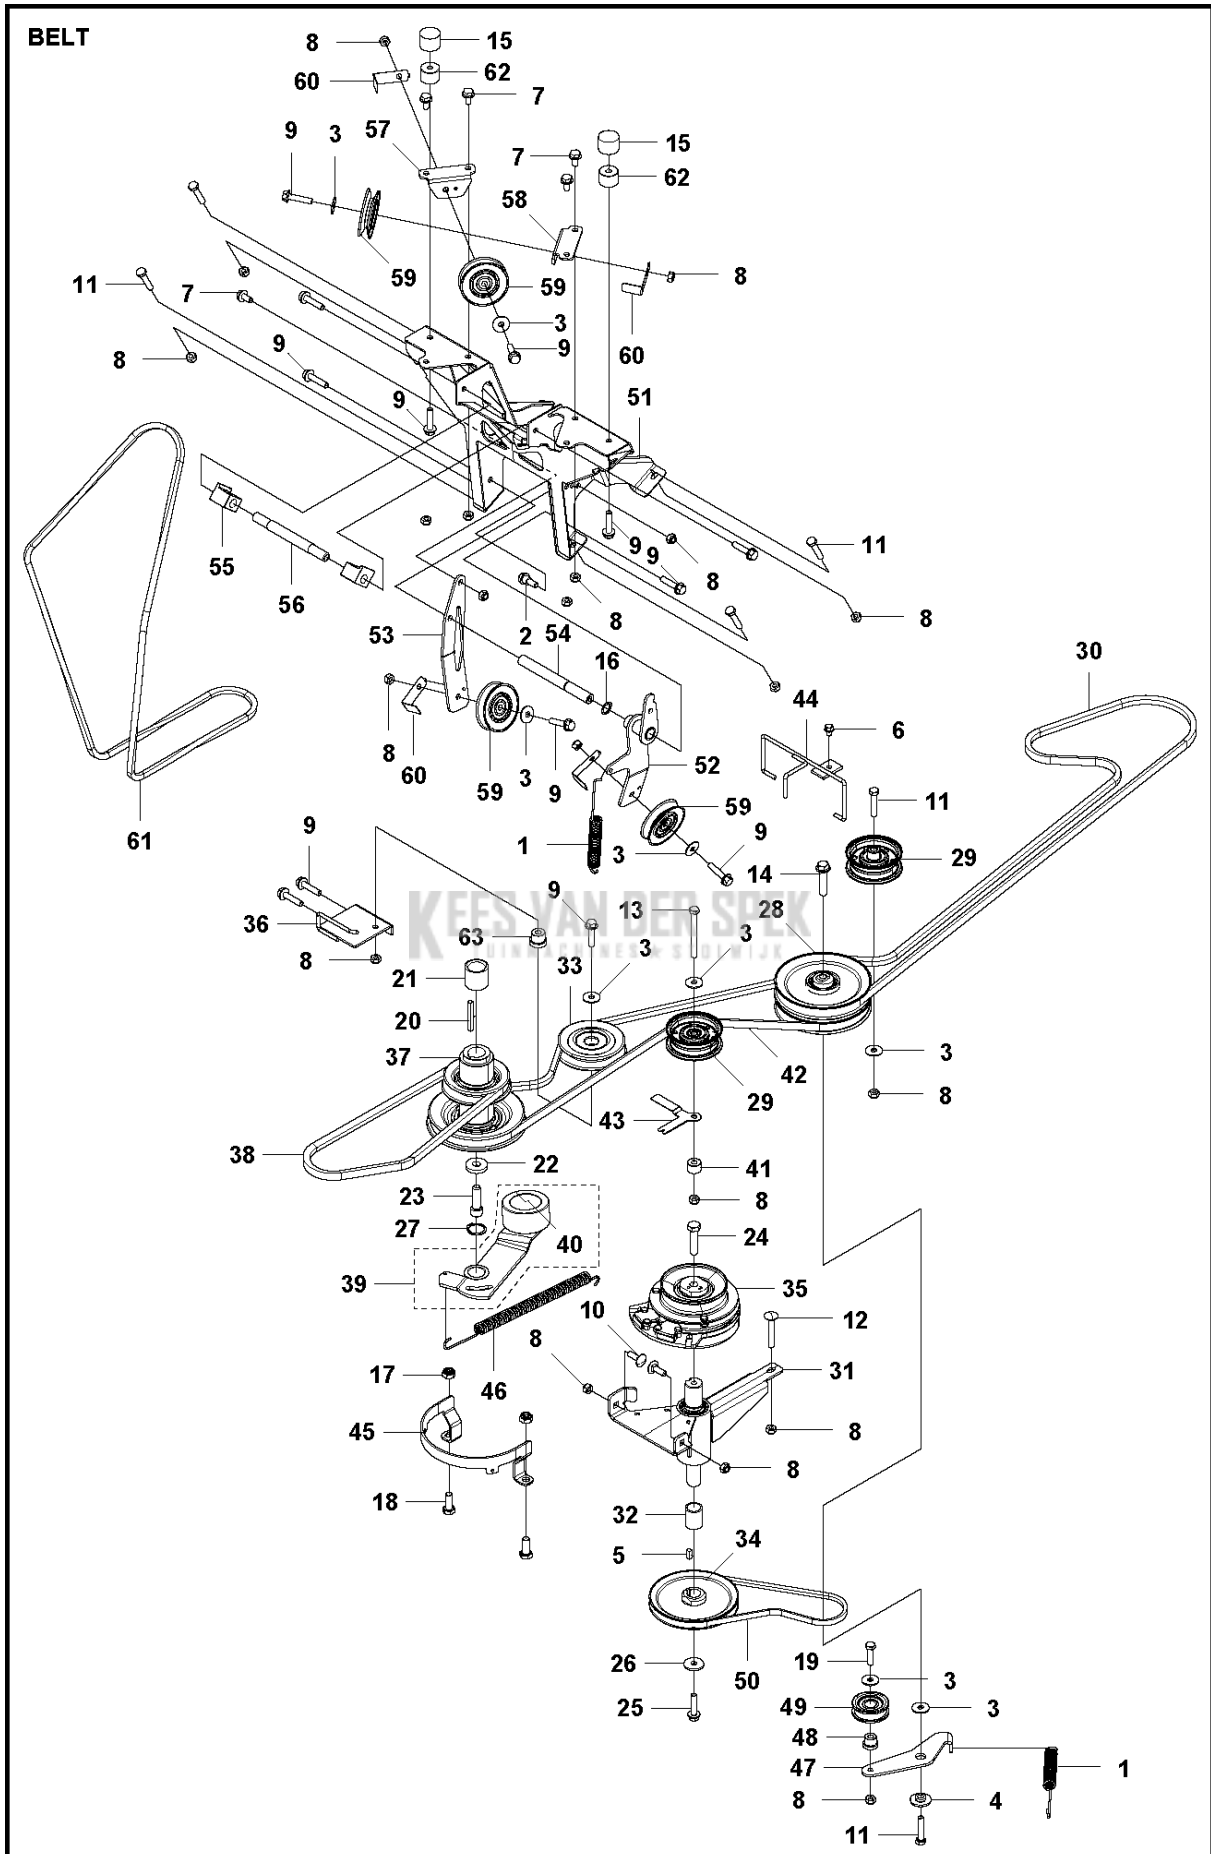

BELT

RC 320Ts AWD, 967628802

Ref	Part No	Description	Remark	QTY KIT
1	582 38 14-01	SPRING		2
2	506 59 74-01	SCREW EHHFM		1
3	734 11 64-41	WASHER		9
4	574 87 41-01	WASHER		1
5	506 53 35-01	PARALLEL KEY		1
6	725 23 64-61	SCREW EHHFT		1
7	506 57 01-03	SCREW EHHFM		5
8	732 21 18-01	LOCK NUT		21
9	506 57 01-06	SCREW EHHFM		13
10	535 42 38-01	SCREW RSQM		2
11	725 24 59-51	SCREW EHHM		6
12	535 42 38-02	SCREW RSQM		1
13	725 24 67-51	SCREW EHHM		1
14	506 67 54-03	SCREW EHHFM		1
15	544 25 21-02	ANTIVIBRATION ELEMENT		2
16	735 31 17-00	CIRCLIP		1
17	732 21 20-51	NUT		2
18	725 24 93-71	SCREW EHHM		2
19	725 24 55-71	SCREW EHHM		1
20	506 55 59-01	WEDGE		1
21	506 50 92-01	SPACING SLEEVE		1
22	506 59 75-01	WASHER		1
23	506 55 60-02	SCREW UNC		1
24	588 79 32-01	SCREW		1
25	582 50 85-01	SCREW		1
26	544 22 16-01	WASHER		1
27	735 31 26-00	CIRCLIP		1
28	582 17 65-01	PULLEY ASSY		1
29	539 91 90-78	PULLEY		2
30	593 66 74-01	BELT		1
31	590 04 00-01	BRACKET		1
32	589 02 63-01	SPACING SLEEVE		1
33	506 97 48-01	PULLEY		1
34	588 83 09-01	PULLEY ASSY		1
35	589 24 34-01	CLUTCH		1
36	582 19 90-01	BRACKET		1
37	535 48 24-01	PULLEY		1
38	589 56 23-01	BELT		1
39	535 48 44-03	BELT TENSIONER ASSY		1
40	535 48 50-01	SEALING		1 39
41	588 86 73-01	BUSHING		1
42	589 97 39-01	BELT		1
43	588 97 98-01	BELT GUIDE		1
44	588 98 00-01	BELT GUIDE		1
45	587 42 52-01	BELT GUIDE		1
46	506 66 56-01	SPRING		1
47	588 87 88-01	BELT TENSIONER		1
48	588 82 01-01	BUSHING		1
49	589 24 37-01	PULLEY		1
50	589 97 40-01	BELT		1
51	588 83 90-01	BRACKET		1
52	588 97 83-01	BELT TENSIONER		1
53	582 22 16-01	SHEET		1
54	588 97 93-01	SHAFT		1
55	589 73 43-01	SUPPORT		2
56	588 97 94-01	SHAFT		1
57	589 03 22-01	BRACKET		1
58	589 03 22-02	BRACKET		1
59	506 94 69-01	BELT TENS WHEEL ASSY		4
60	588 97 88-01	BELT GUIDE		4
61	589 97 41-01	BELT		1
62	588 87 83-02	SLEEVE		2
63	590 08 79-01	SLEEVE		1