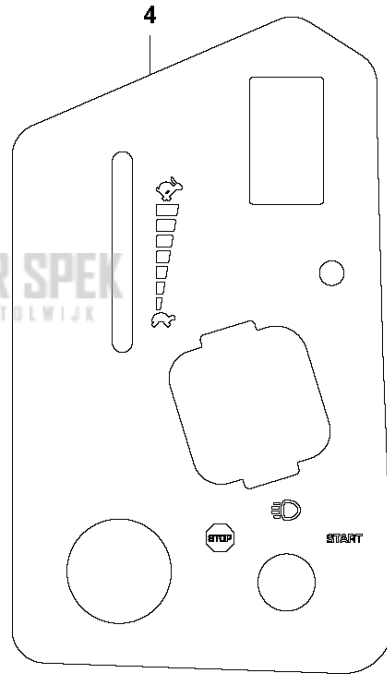

DECALS

DECALS

RC 320Ts AWD, 967628802

Ref	Part No	Description	Remark	QTY KIT
1	582 57 00-01	LABEL		1
2	581 78 40-06	LABEL		1
3	544 21 14-01	LABEL		2
4	589 74 02-01	DECAL		1
5	582 57 01-01	LABEL		1
6	589 73 52-01	DECAL		1
7	578 36 45-16	DECAL		2
8	579 09 15-01	DECAL		2
9	590 45 92-01	LABEL		1
10	580 71 29-01	LABEL		1