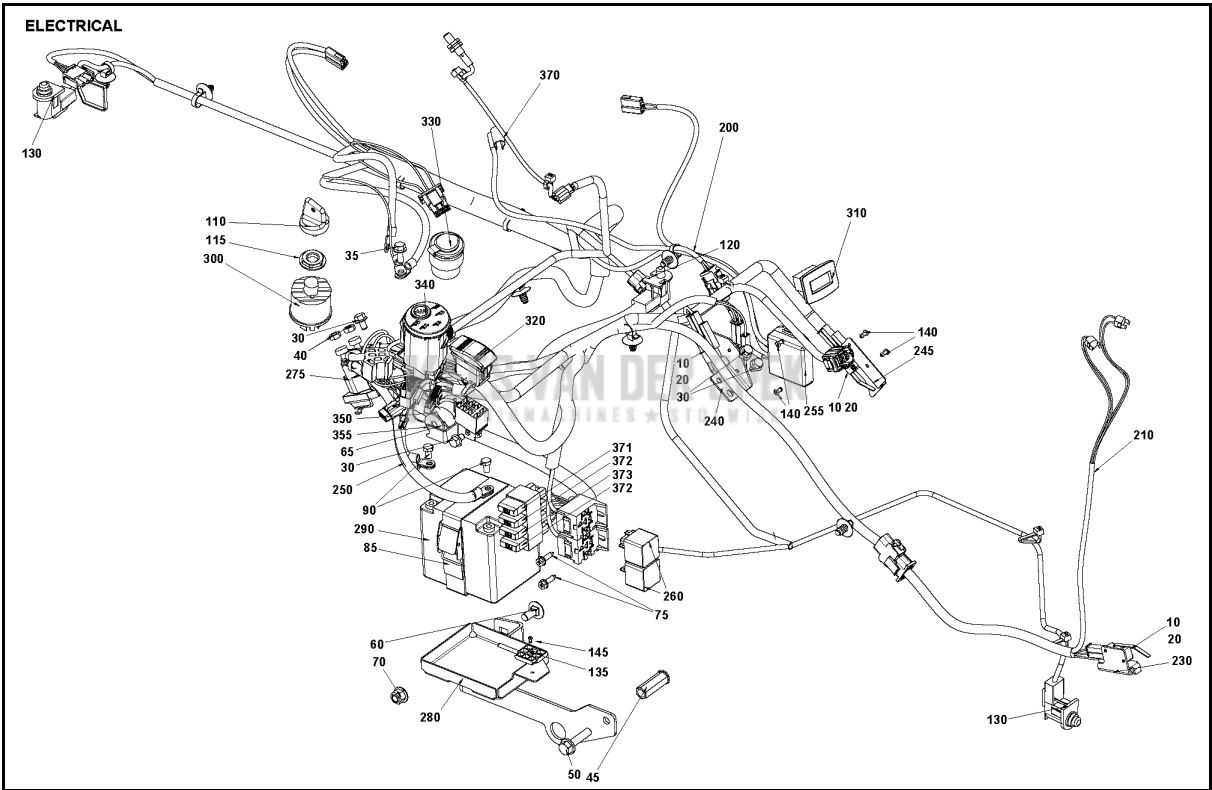

ELECTRICAL

RC 320Ts AWD, 967628802

Ref	Part No	Description	Remark	QTY KIT
10	574 31 61-01	SWITCH		4
20	544 44 07-01	RIVET		8
30	725 23 64-61	SCREW EHHFT		4
35	725 23 68-01	SCREW		1
40	506 89 98-01	NUT		2
45	576 43 42-01	HEXAGON NUT		1
50	506 57 01-06	SCREW EHHFM		1
60	727 64 51-51	SCREW		1
65	734 11 64-41	WASHER		1
70	576 64 57-04	NUT FLANGE		1
75	535 41 56-19	SCREW		2
85	506 83 68-05	BELT		1
90	522 62 21-02	SCREW EHHM		2
110	544 44 24-01	IGNITION KEY		1
115	544 44 23-01	NUT		1
120	506 90 96-01	SWITCH	SEAT	1
130	532 40 75-68	SWITCH		2
135	501 00 75-01	CLIP		1
140	722 79 29-09	BLIND RIVET		4
145	722 79 26-09	RIVET		1
150	579 31 74-01	STRAP		11
160	535 47 58-01	TIE WRAP		3
165	535 47 58-04	TIE WRAP		1
170	535 47 58-02	TIE WRAP		2
200	589 02 11-01	WIRING		1
210	578 32 89-01	WIRING		1
215	582 05 04-01	WIRING		1
230	544 41 57-01	BRACKET		1
240	588 91 49-01	BRACKET		1
245	582 15 28-01	BRACKET		1
250	582 11 56-01	CABLE		1
255	585 90 53-02	THERMOSTAT		1
260	582 04 96-01	RELAY	BAG	2
275	544 43 98-01	RELAY	START	1
280	588 93 02-01	BRACKET		1
290	589 39 28-01	BATTERY		1
300	578 26 17-01	IGNITION SWITCH		1
310	587 76 43-01	HOUR METER		1
320	589 31 45-01	SWITCH	OPEN/CLOSE	1
330	535 47 48-01	POWER SOCKET	12v Socket	1
340	582 68 39-02	SWITCH		1
350	501 18 21-01	BUZZER		1
355	589 41 17-01	BRACKET		1
360	582 67 39-01	WIRING ASSY		1
370	582 60 67-01	WIRING ASSY	RPM Sensor	1
371	590 73 77-01	FUSE	15A	1
372	590 73 75-01	FUSE	7,5A	2
373	590 73 80-01	FUSE	30A	1