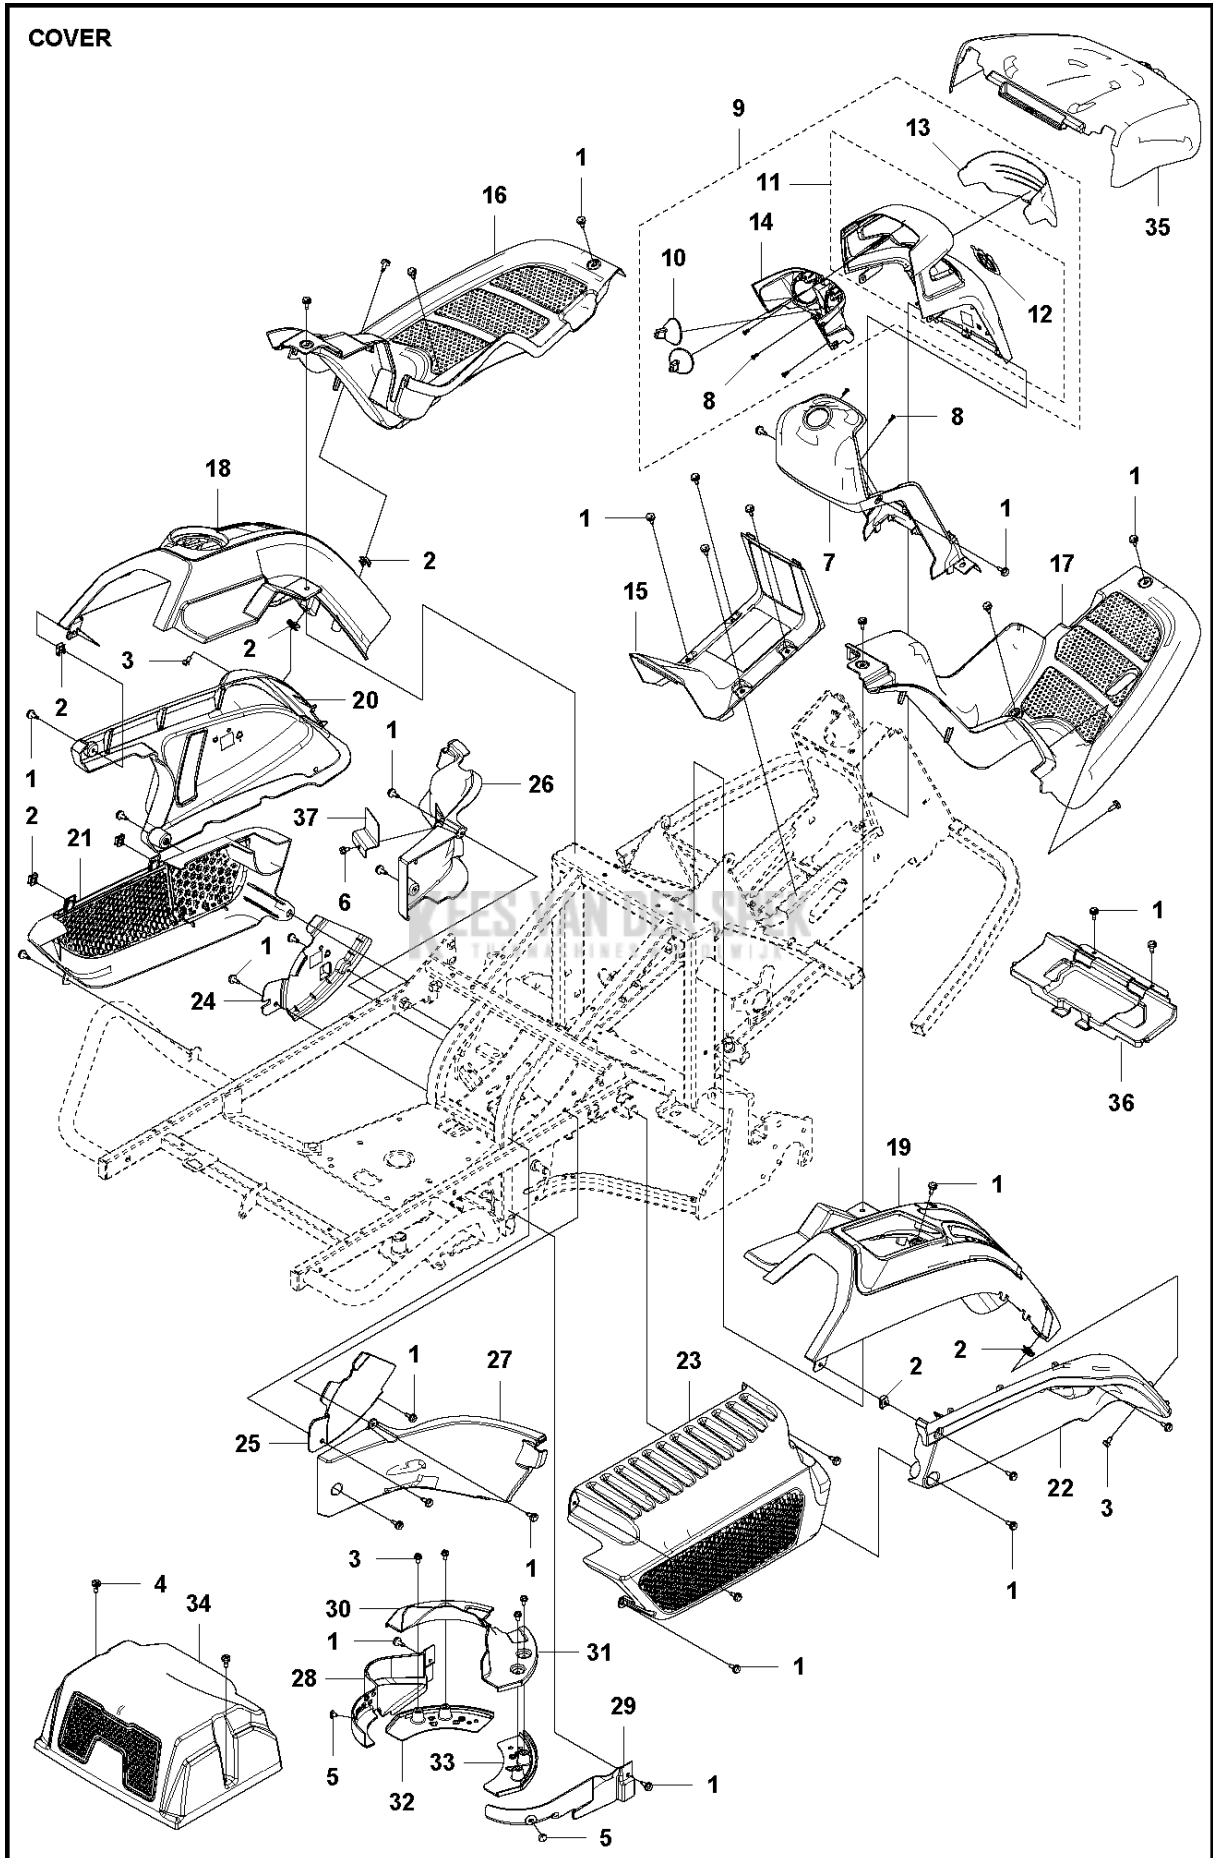

Ref	Part No	Description	Remark	QTY KIT
1	725 25 44-71	SCREW EHHM		1
2	732 25 22-01	HEXAGON LOCKING NUT		1
3	525 40 66-01	PEN		1
4	721 61 83-01	SPLIT PIN		3
5	725 24 97-51	SCREW		1
6	731 23 20-51	HEXAGON NUT		1
7	735 31 18-20	E-CLIP		2
8	506 55 47-01	LINKAGE		1
9	725 23 64-61	SCREW EHHFT		1
10	735 31 14-20	E-CLIP		1
11	734 11 64-41	WASHER		1
12	589 28 42-01	SPRING		1
13	582 19 08-01	LIFTING LEVER ASSY		1
14	588 92 71-01	ANVIL		1
15	588 92 70-01	LIFTING ARM		1
16	588 92 69-02	BEARING		2
17	588 97 34-01	LIFTING ARM		1
18	506 55 46-12	CHAIN		1
19	582 87 19-02	SHAFT		2
20	506 90 56-01	OFFSET PULLEY		2
21	501 09 29-01	BRACKET		1
22	588 97 40-01	LINK ASSY		1
23	588 97 44-01	ROD		1
24	588 97 45-01	ROD		1

HEIGHT ADJUSTMENT

RC 320Ts AWD, 967628802

Ref	Part No	Description	Remark	QTY KIT
1	584 87 13-02	BEARING		4
2	735 31 22-20	E-CLIP		1
3	721 61 83-01	SPLIT PIN		3
4	574 87 41-01	WASHER		1
5	506 57 01-05	SCREW EHHFM		1
6	506 78 46-01	PEN		1
7	732 21 18-01	LOCK NUT		1
8	734 11 72-01	WASHER		1
9	731 23 18-01	HEXAGON NUT		1
10	506 57 01-03	SCREW EHHFM		2
11	725 23 78-51	SCREW EHHM		1
12	732 25 16-01	HEXAGON LOCKING NUT		1
13	588 93 32-01	SHAFT ASSY		1
14	588 93 57-01	ROD		1
15	588 93 55-01	LINK		1
16	588 93 56-01	CONNECTION ROD		1
17	588 93 38-01	LINK ASSY		1
18	582 19 82-01	HEIGHT ADJUSTER		1
19	588 68 10-01	BRACKET		1
20	588 93 58-01	ROD		1
21	506 54 20-01	HANDLE		1

Ref	Part No	Description	Remark	QTY KIT
1	544 13 36-01	DRAW SPRING		2
2	506 57 01-05	SCREW EHHFM		1
3	506 89 58-01	COLLAR SCREW		2
4	732 25 22-01	HEXAGON LOCKING NUT		2
5	577 10 31-01	SCREW ITXSCFM		1
6	506 59 74-01	SCREW EHHFM		1
7	725 25 15-71	SCREW EHHM		2
8	734 11 72-01	WASHER		2
9	721 61 83-01	SPLIT PIN		2
10	581 76 52-01	WASHER		1
11	725 64 48-01	SCREW IHCSFM		1
12	732 21 14-01	LOCK NUT		1
13	503 23 01-16	WASHER		2
14	588 85 08-01	EQUIPMENT FRAME		1
15	588 88 96-01	HOOK		1
16	588 93 81-01	SLEEVE		1
17	588 89 00-01	ROD		1
18	588 89 01-01	SHEET		1
19	588 89 02-01	SHEET		1
20	505 42 09-01	SPRING		2