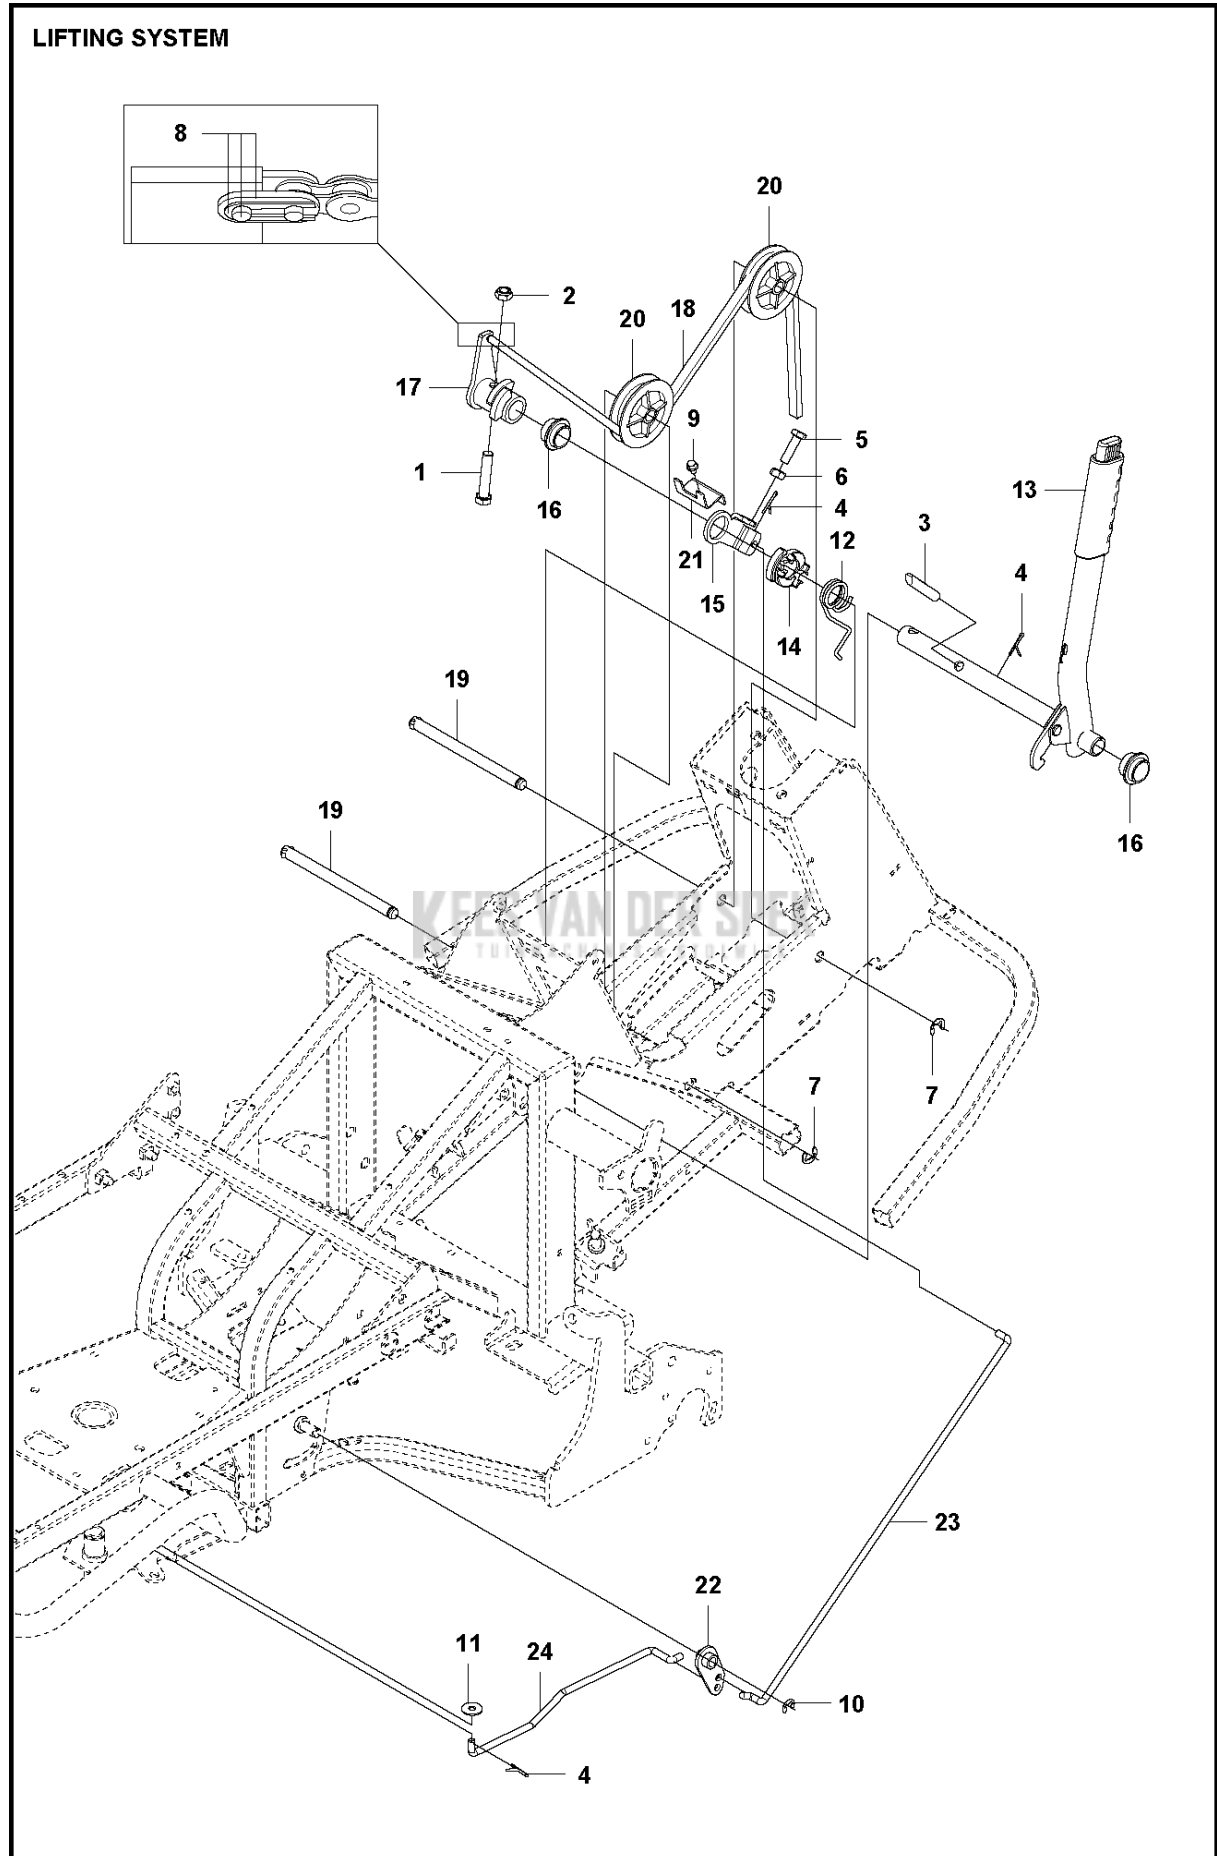

SPARE PARTS LIST

RIDERS

RC 320Ts AWD, 967628802

Ref	Part No	Description	Remark	QTY KIT
1	585 06 52-02	KNOB		2
2	725 24 69-51	SCREW EHHM		2
3	506 59 74-01	SCREW EHHFM		2
4	582 26 17-01	COMPRESSION SPRING		1
5	734 11 64-41	WASHER		2
6	725 24 51-71	SCREW EHHM		2
7	522 55 73-01	SCREW		1
8	506 56 53-01	BUSHING		2
9	734 11 74-41	WASHER		3
10	725 24 93-71	SCREW EHHM		1
11	589 34 58-01	SEAT		1
12	589 00 51-01	SEAT BRACKET		1
13	589 00 52-01	BRACKET		1
14	588 87 83-01	SLEEVE		2
15	544 25 21-02	ANTIVIBRATION ELEMENT		2
16	588 87 89-01	BRACKET		1

Ref	Part No	Description	Remark	QTY KIT
1	725 25 44-71	SCREW EHHM		1
2	732 25 22-01	HEXAGON LOCKING NUT		1
3	525 40 66-01	PEN		1
4	721 61 83-01	SPLIT PIN		3
5	725 24 97-51	SCREW		1
6	731 23 20-51	HEXAGON NUT		1
7	735 31 18-20	E-CLIP		2
8	506 55 47-01	LINKAGE		1
9	725 23 64-61	SCREW EHHFT		1
10	735 31 14-20	E-CLIP		1
11	734 11 64-41	WASHER		1
12	589 28 42-01	SPRING		1
13	582 19 08-01	LIFTING LEVER ASSY		1
14	588 92 71-01	ANVIL		1
15	588 92 70-01	LIFTING ARM		1
16	588 92 69-02	BEARING		2
17	588 97 34-01	LIFTING ARM		1
18	506 55 46-12	CHAIN		1
19	582 87 19-02	SHAFT		2
20	506 90 56-01	OFFSET PULLEY		2
21	501 09 29-01	BRACKET		1
22	588 97 40-01	LINK ASSY		1
23	588 97 44-01	ROD		1
24	588 97 45-01	ROD		1

HEIGHT ADJUSTMENT

RC 320Ts AWD, 967628802

Ref	Part No	Description	Remark	QTY KIT
1	584 87 13-02	BEARING		4
2	735 31 22-20	E-CLIP		1
3	721 61 83-01	SPLIT PIN		3
4	574 87 41-01	WASHER		1
5	506 57 01-05	SCREW EHHFM		1
6	506 78 46-01	PEN		1
7	732 21 18-01	LOCK NUT		1
8	734 11 72-01	WASHER		1
9	731 23 18-01	HEXAGON NUT		1
10	506 57 01-03	SCREW EHHFM		2
11	725 23 78-51	SCREW EHHM		1
12	732 25 16-01	HEXAGON LOCKING NUT		1
13	588 93 32-01	SHAFT ASSY		1
14	588 93 57-01	ROD		1
15	588 93 55-01	LINK		1
16	588 93 56-01	CONNECTION ROD		1
17	588 93 38-01	LINK ASSY		1
18	582 19 82-01	HEIGHT ADJUSTER		1
19	588 68 10-01	BRACKET		1
20	588 93 58-01	ROD		1
21	506 54 20-01	HANDLE		1