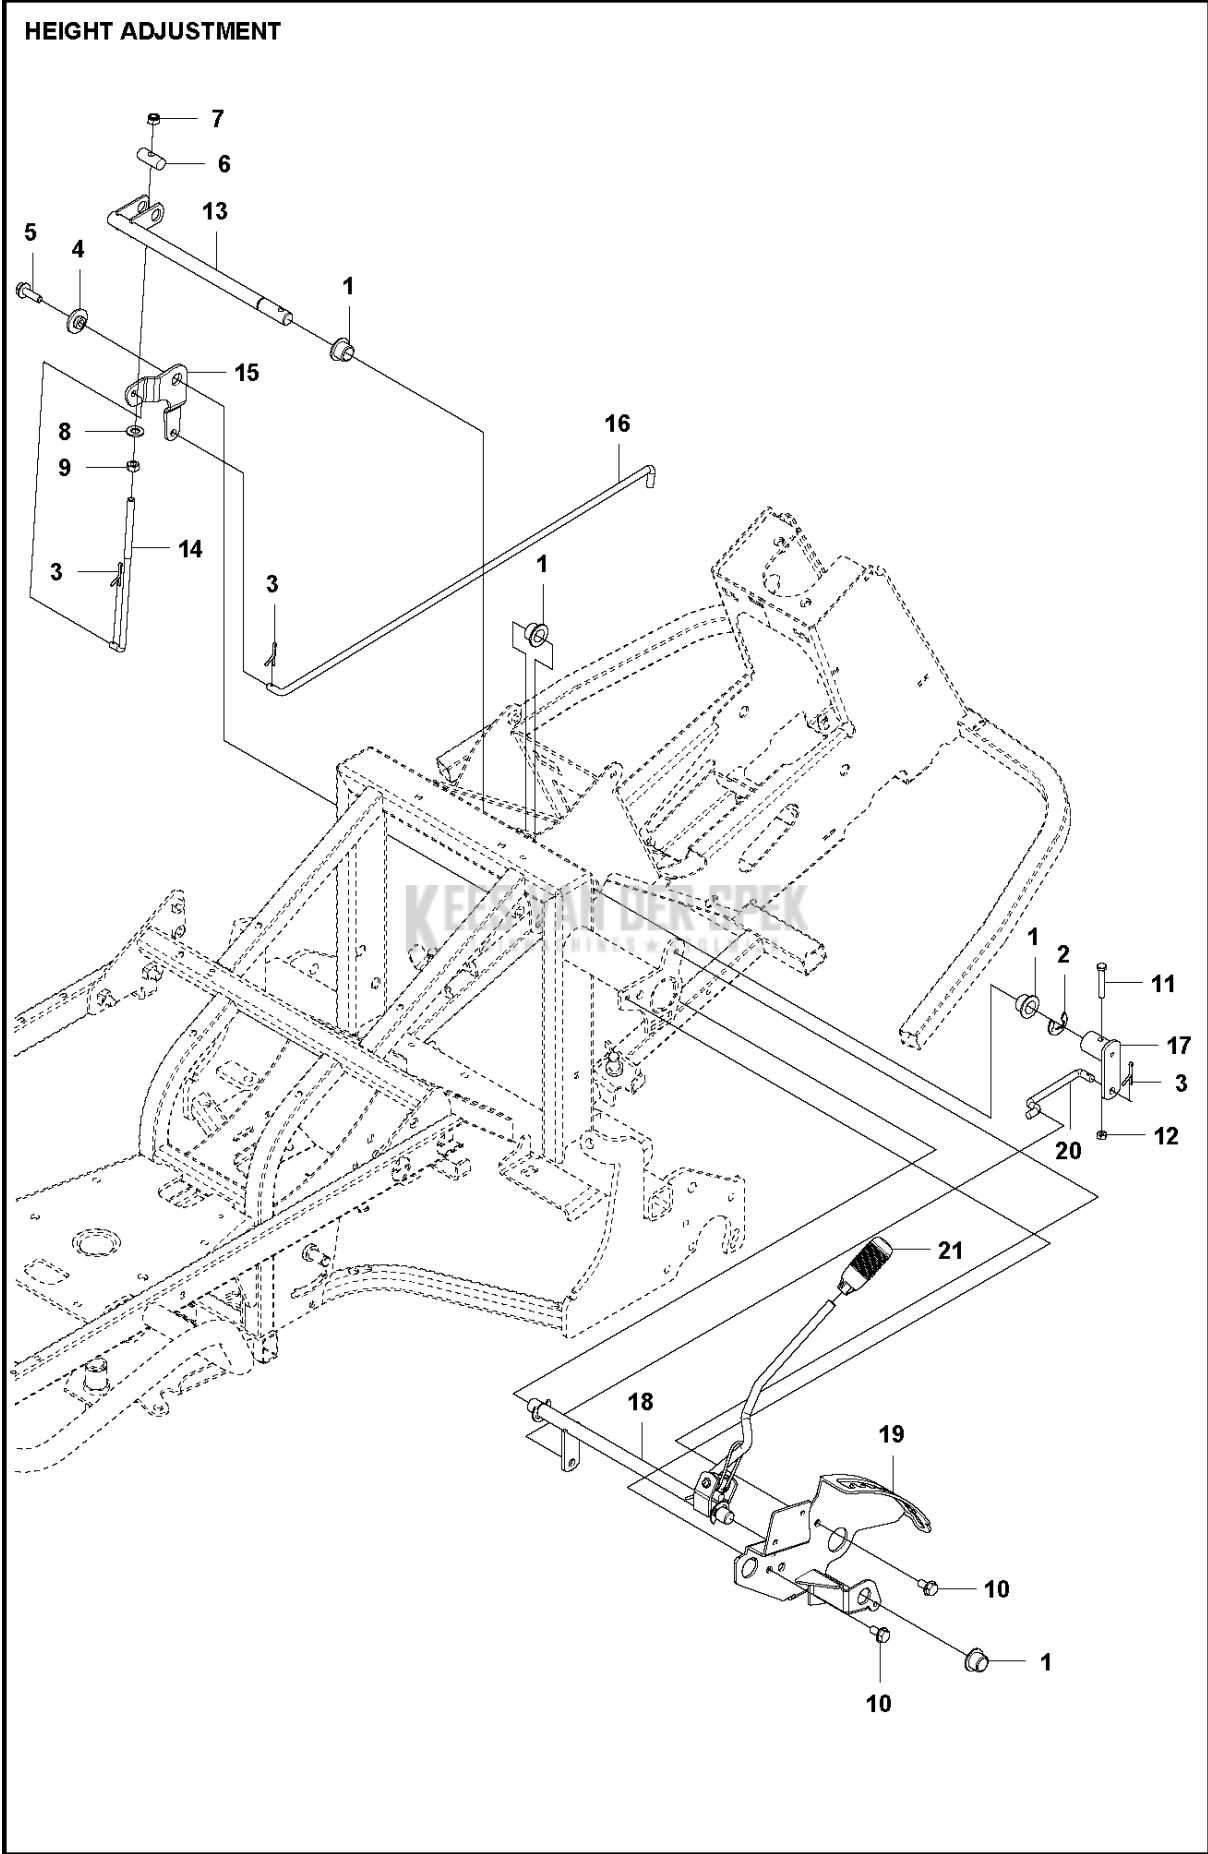

SPARE PARTS LIST

RIDERS

RC 320Ts AWD, 967628802

Ref	Part No	Description	Remark	QTY KIT
1	585 06 52-02	KNOB		2
2	725 24 69-51	SCREW EHHM		2
3	506 59 74-01	SCREW EHHFM		2
4	582 26 17-01	COMPRESSION SPRING		1
5	734 11 64-41	WASHER		2
6	725 24 51-71	SCREW EHHM		2
7	522 55 73-01	SCREW		1
8	506 56 53-01	BUSHING		2
9	734 11 74-41	WASHER		3
10	725 24 93-71	SCREW EHHM		1
11	589 34 58-01	SEAT		1
12	589 00 51-01	SEAT BRACKET		1
13	589 00 52-01	BRACKET		1
14	588 87 83-01	SLEEVE		2
15	544 25 21-02	ANTIVIBRATION ELEMENT		2
16	588 87 89-01	BRACKET		1

Ref	Part No	Description	Remark	QTY KIT
1	725 25 44-71	SCREW EHHM		1
2	732 25 22-01	HEXAGON LOCKING NUT		1
3	525 40 66-01	PEN		1
4	721 61 83-01	SPLIT PIN		3
5	725 24 97-51	SCREW		1
6	731 23 20-51	HEXAGON NUT		1
7	735 31 18-20	E-CLIP		2
8	506 55 47-01	LINKAGE		1
9	725 23 64-61	SCREW EHHFT		1
10	735 31 14-20	E-CLIP		1
11	734 11 64-41	WASHER		1
12	589 28 42-01	SPRING		1
13	582 19 08-01	LIFTING LEVER ASSY		1
14	588 92 71-01	ANVIL		1
15	588 92 70-01	LIFTING ARM		1
16	588 92 69-02	BEARING		2
17	588 97 34-01	LIFTING ARM		1
18	506 55 46-12	CHAIN		1
19	582 87 19-02	SHAFT		2
20	506 90 56-01	OFFSET PULLEY		2
21	501 09 29-01	BRACKET		1
22	588 97 40-01	LINK ASSY		1
23	588 97 44-01	ROD		1
24	588 97 45-01	ROD		1

HEIGHT ADJUSTMENT

RC 320Ts AWD, 967628802

Ref	Part No	Description	Remark	QTY KIT
1	584 87 13-02	BEARING		4
2	735 31 22-20	E-CLIP		1
3	721 61 83-01	SPLIT PIN		3
4	574 87 41-01	WASHER		1
5	506 57 01-05	SCREW EHHFM		1
6	506 78 46-01	PEN		1
7	732 21 18-01	LOCK NUT		1
8	734 11 72-01	WASHER		1
9	731 23 18-01	HEXAGON NUT		1
10	506 57 01-03	SCREW EHHFM		2
11	725 23 78-51	SCREW EHHM		1
12	732 25 16-01	HEXAGON LOCKING NUT		1
13	588 93 32-01	SHAFT ASSY		1
14	588 93 57-01	ROD		1
15	588 93 55-01	LINK		1
16	588 93 56-01	CONNECTION ROD		1
17	588 93 38-01	LINK ASSY		1
18	582 19 82-01	HEIGHT ADJUSTER		1
19	588 68 10-01	BRACKET		1
20	588 93 58-01	ROD		1
21	506 54 20-01	HANDLE		1