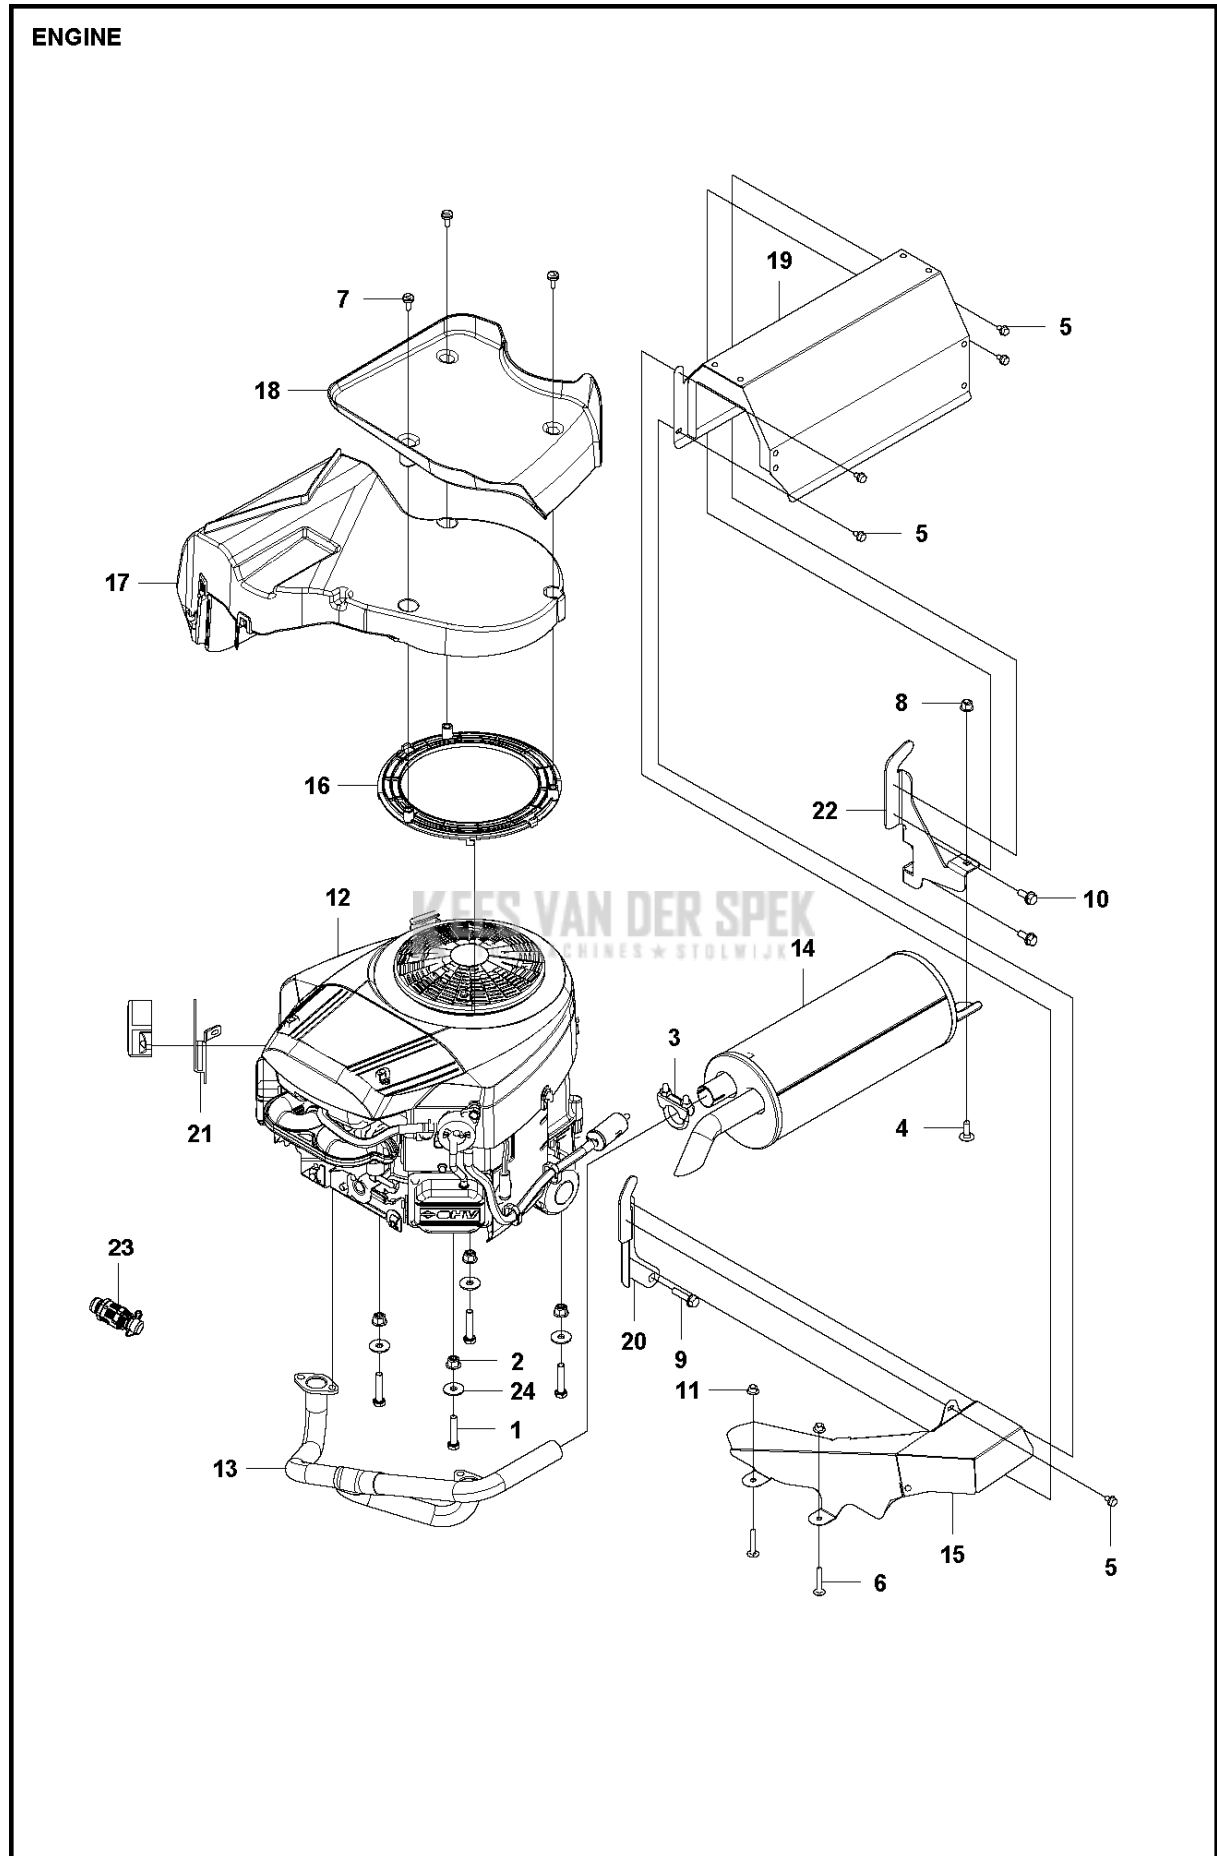

ENGINE

RC 320Ts AWD, 967628802

Ref	Part No	Description	Remark	QTY KIT
1	725 24 59-51	SCREW EHHM		4
2	576 64 57-04	NUT FLANGE		4
3	501 15 22-01	CLAMP ASSY		1
4	535 42 38-01	SCREW RSQM		1
5	725 23 64-61	SCREW EHHFT		5
6	727 63 78-01	SCREW RSQM		2
7	574 85 62-02	SCREW		3
8	576 64 57-04	NUT FLANGE		1
9	506 57 01-06	SCREW EHHFM		1
10	506 57 01-04	SCREW EHHFM		2
11	576 64 57-03	NUT FLANGE		2
12	582 28 62-01	ENGINE		1
13	588 91 27-01	MANIFOLD		1
14	590 44 36-01	MUFFLER ASSY		1
15	589 28 38-01	HEAT SHIELD		1
16	501 09 67-01	AIR INTAKE		1
17	582 15 32-01	AIR DUCT		1
18	582 40 60-01	PLATE		1
19	582 32 34-01	HEAT SHIELD		1
20	588 98 37-01	BRACKET		1
21	582 61 07-01	BRACKET		1
22	589 50 91-01	BRACKET		1
23	532 42 82-87	PLUG		1
24	734 11 64-41	WASHER		4