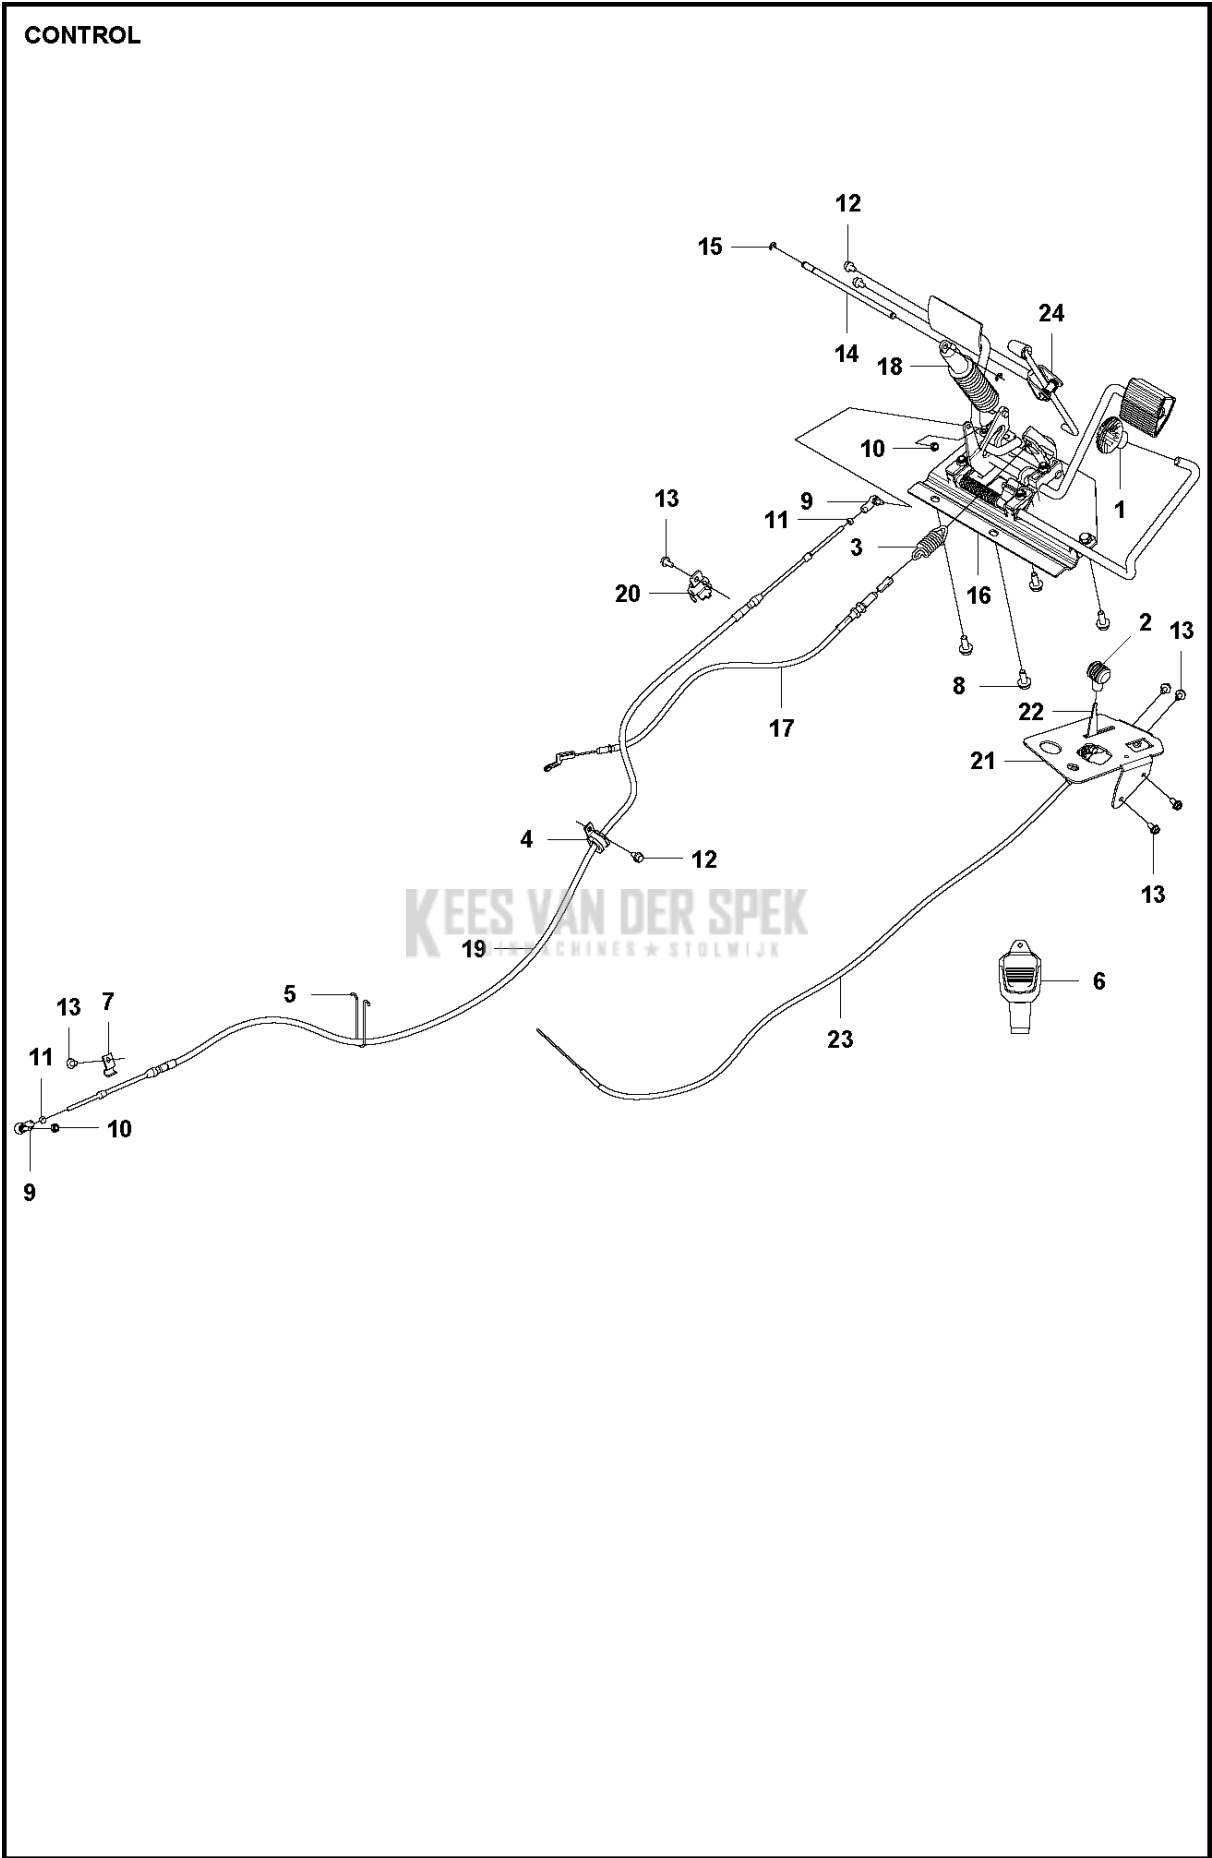

CONTROLS

RC 320Ts AWD, 967628802

Ref	Part No	Description	Remark	QTY KIT
1	586 72 74-01	KNOB		1
2	506 88 91-01	KNOB		1
3	506 94 63-01	BRAKE SPRING		1
4	574 53 12-03	HOSE CLAMP		1
5	506 57 64-02	CABLE HOLDER		1
6	586 37 94-01	LEVER		1
7	506 56 65-01	CLIP		1
8	506 57 01-04	SCREW EHHFM		4
9	578 77 68-01	BALL JOINT		2
10	732 21 16-01	LOCK NUT		2
11	731 23 14-01	HEXAGON NUT		2
12	725 23 64-61	SCREW EHHFT		3
13	535 47 52-12	SCREW EHHFM		6
14	589 77 49-01	SHAFT		1
15	735 31 09-20	E-CLIP		2
16	586 96 93-01	PEDAL PLATE ASSY		1
17	589 25 86-01	BRAKE WIRE		1
18	506 93 83-01	DAMPING PIECE		1
19	574 41 12-03	CONTROL CABLE		1
20	589 02 65-01	BRACKET		1
21	588 83 46-01	SHEET		1
22	582 65 62-01	THROTTLE CONTROL ASSY		1
23	544 30 17-11	WIRE		1
24	544 40 31-01	BRAKE LEVER ASSY		1