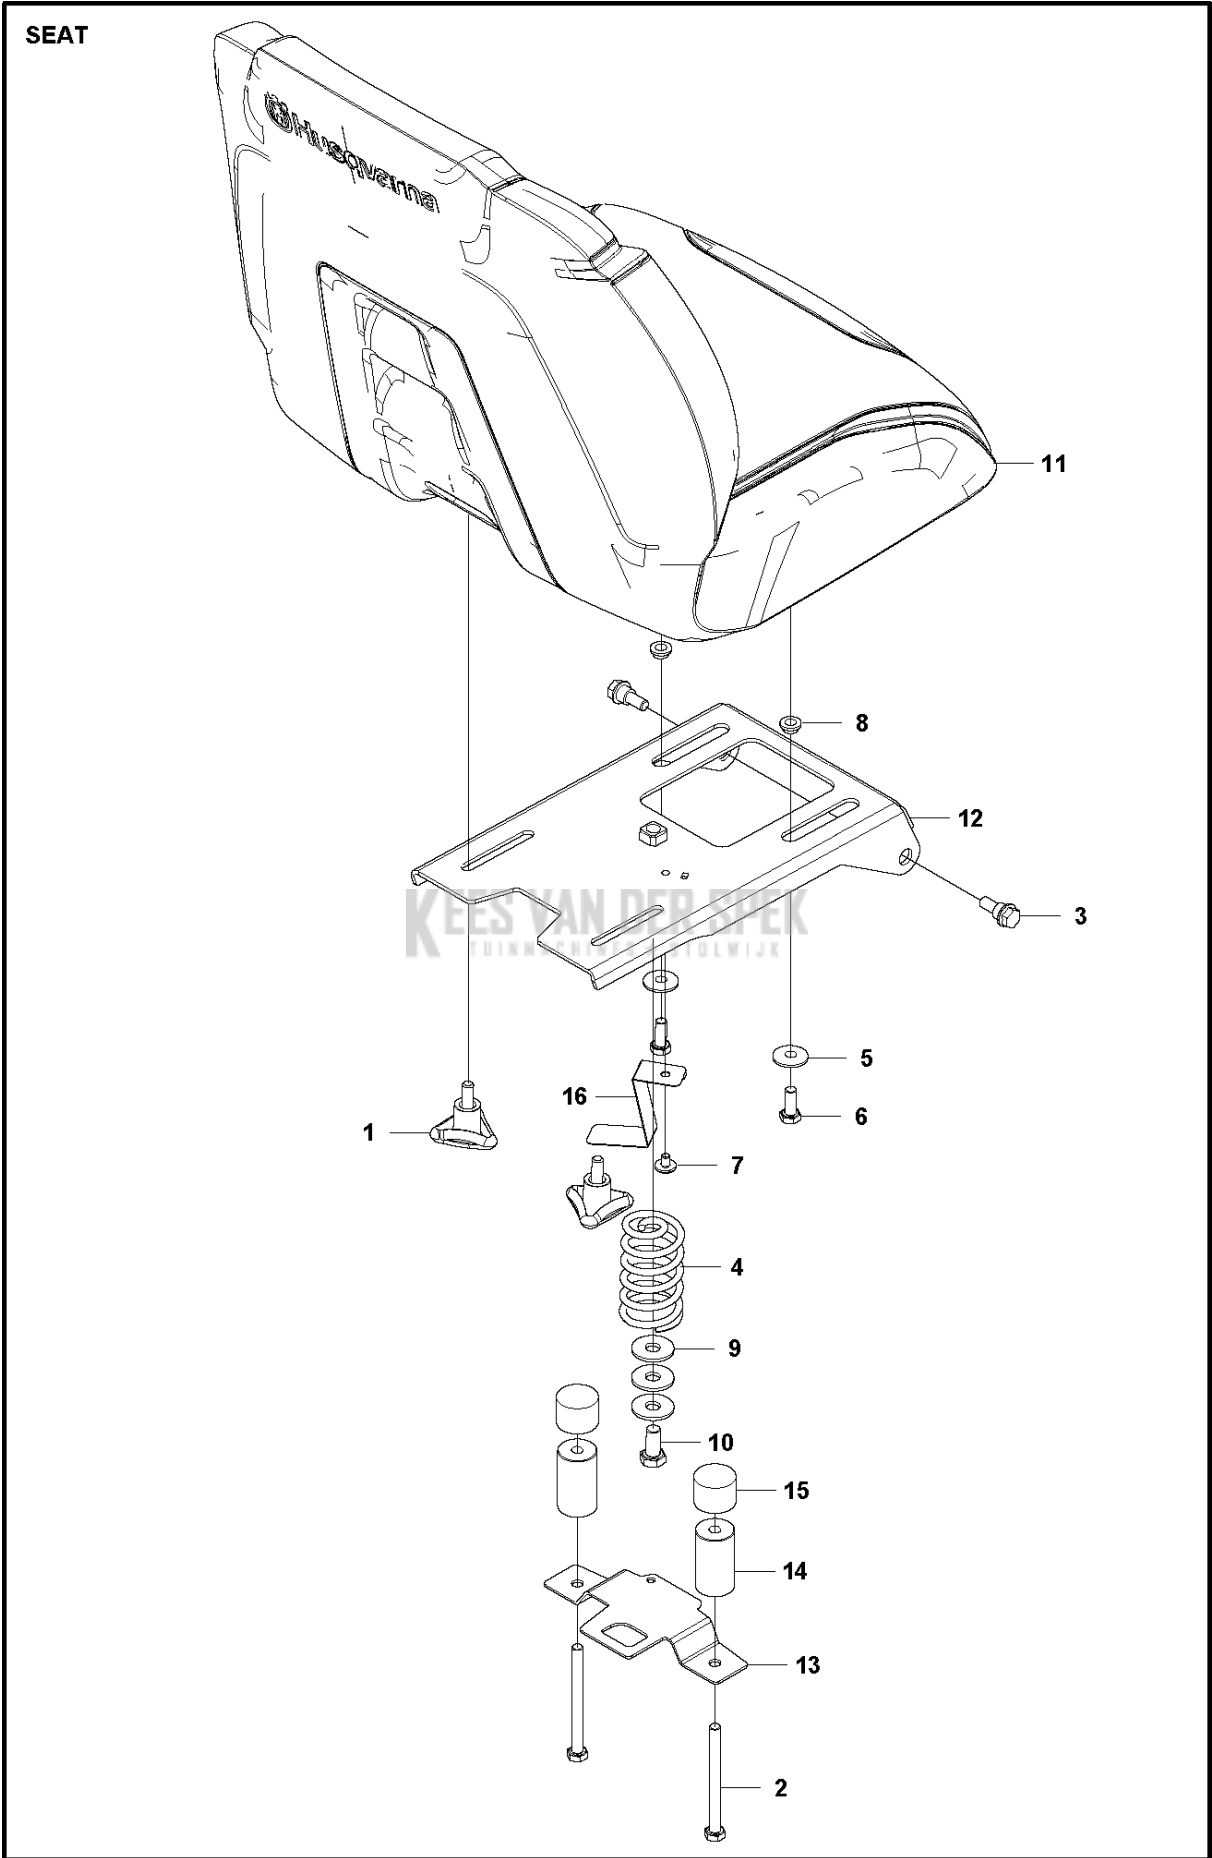

SPARE PARTS LIST

RIDERS

RC 320Ts AWD, 967628802

Ref	Part No	Description	Remark	QTY KIT
1	585 06 52-02	KNOB		2
2	725 24 69-51	SCREW EHHM		2
3	506 59 74-01	SCREW EHHFM		2
4	582 26 17-01	COMPRESSION SPRING		1
5	734 11 64-41	WASHER		2
6	725 24 51-71	SCREW EHHM		2
7	522 55 73-01	SCREW		1
8	506 56 53-01	BUSHING		2
9	734 11 74-41	WASHER		3
10	725 24 93-71	SCREW EHHM		1
11	589 34 58-01	SEAT		1
12	589 00 51-01	SEAT BRACKET		1
13	589 00 52-01	BRACKET		1
14	588 87 83-01	SLEEVE		2
15	544 25 21-02	ANTIVIBRATION ELEMENT		2
16	588 87 89-01	BRACKET		1

Ref	Part No	Description	Remark	QTY KIT
1	725 25 44-71	SCREW EHHM		1
2	732 25 22-01	HEXAGON LOCKING NUT		1
3	525 40 66-01	PEN		1
4	721 61 83-01	SPLIT PIN		3
5	725 24 97-51	SCREW		1
6	731 23 20-51	HEXAGON NUT		1
7	735 31 18-20	E-CLIP		2
8	506 55 47-01	LINKAGE		1
9	725 23 64-61	SCREW EHHFT		1
10	735 31 14-20	E-CLIP		1
11	734 11 64-41	WASHER		1
12	589 28 42-01	SPRING		1
13	582 19 08-01	LIFTING LEVER ASSY		1
14	588 92 71-01	ANVIL		1
15	588 92 70-01	LIFTING ARM		1
16	588 92 69-02	BEARING		2
17	588 97 34-01	LIFTING ARM		1
18	506 55 46-12	CHAIN		1
19	582 87 19-02	SHAFT		2
20	506 90 56-01	OFFSET PULLEY		2
21	501 09 29-01	BRACKET		1
22	588 97 40-01	LINK ASSY		1
23	588 97 44-01	ROD		1
24	588 97 45-01	ROD		1

HEIGHT ADJUSTMENT

RC 320Ts AWD, 967628802

Ref	Part No	Description	Remark	QTY KIT
1	584 87 13-02	BEARING		4
2	735 31 22-20	E-CLIP		1
3	721 61 83-01	SPLIT PIN		3
4	574 87 41-01	WASHER		1
5	506 57 01-05	SCREW EHHFM		1
6	506 78 46-01	PEN		1
7	732 21 18-01	LOCK NUT		1
8	734 11 72-01	WASHER		1
9	731 23 18-01	HEXAGON NUT		1
10	506 57 01-03	SCREW EHHFM		2
11	725 23 78-51	SCREW EHHM		1
12	732 25 16-01	HEXAGON LOCKING NUT		1
13	588 93 32-01	SHAFT ASSY		1
14	588 93 57-01	ROD		1
15	588 93 55-01	LINK		1
16	588 93 56-01	CONNECTION ROD		1
17	588 93 38-01	LINK ASSY		1
18	582 19 82-01	HEIGHT ADJUSTER		1
19	588 68 10-01	BRACKET		1
20	588 93 58-01	ROD		1
21	506 54 20-01	HANDLE		1