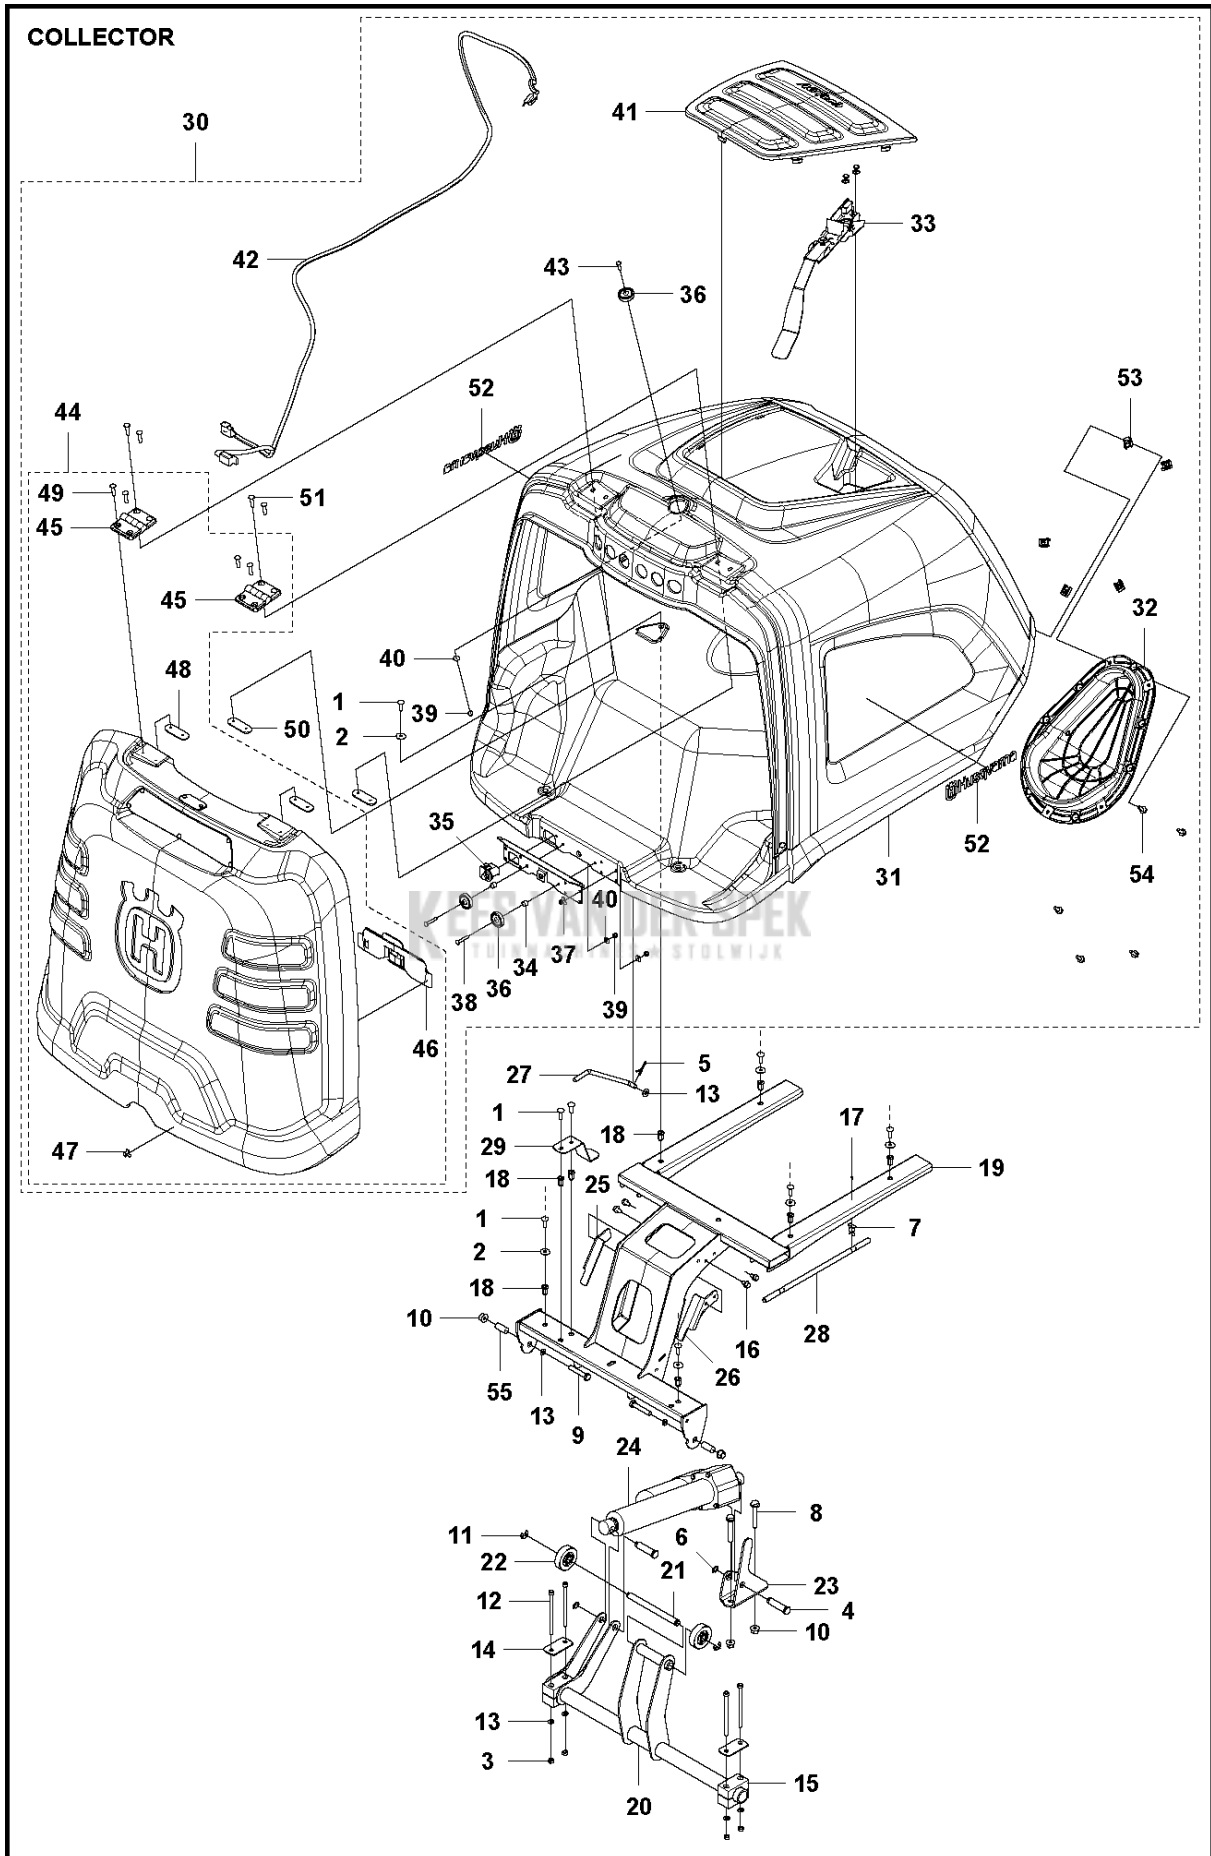

Ref	Part No	Description	Remark	QTY	KIT
1	535 42 58-02	SCREW IHANM		8	
2	504 45 99-01	WASHER		6	
3	732 25 16-01	HEXAGON LOCKING NUT		4	
4	589 01 94-01	PIN		2	
5	721 61 83-01	SPLIT PIN		1	
6	735 31 14-01	CIRCLIP		2	
7	582 75 22-01	CLIP		1	
8	506 57 01-07	SCREW EHHFM		2	
9	725 24 60-71	SCREW EHHM		2	
10	576 64 57-04	NUT FLANGE		4	
11	735 31 14-20	E-CLIP		2	
12	535 43 28-01	SCREW IHSCM		4	
13	734 11 64-01	WASHER		7	
14	506 81 38-01	REINFORCING PLATE		2	
15	501 10 22-01	BEARING		2	
16	725 23 64-61	SCREW EHHFT		4	
17	722 78 05-03	BLIND RIVET		1	
18	506 91 62-04	NUT		8	
19	589 00 69-01	BAG FRAME		1	
20	501 06 61-01	LINK ARM		1	
21	501 06 67-01	SHAFT		1	
22	501 06 68-01	SUPPORT WHEEL		2	
23	589 21 38-01	BRACKET		1	
24	501 10 80-01	ACTUATOR		1	
25	589 01 05-01	BRACKET		1	
26	589 01 05-02	BRACKET		1	
27	501 10 21-01	ROD		1	
28	582 38 36-01	TOOL		1	
29	589 00 75-01	BRACKET		1	
30	582 15 94-01	BAG		1	
31	582 58 85-01	BAG		1	30
32	582 57 93-01	SEALING		1	30
33	582 54 71-01	INDICATOR		1	30
34	582 60 42-01	SLEEVE		2	30
35	532 40 75-68	SWITCH		1	30
36	501 09 81-01	MAGNET		3	30
37	577 01 39-01	RIVET		8	30
38	725 63 35-01	SCREW		2	30
39	732 25 14-01	HEXAGON LOCKING NUT		3	30
40	504 45 60-01	WASHER, 5X13X1		3	30
41	589 22 71-01	COVER		1	30
42	589 02 12-01	WIRING		1	30
43	593 12 23-01	SCREW		1	30
44	582 36 97-01	HATCH		1	30
45	501 10 70-01	HINGE		2	30, 44
46	582 41 33-01	HANDLE		1	30, 44
47	577 01 39-01	RIVET		11	30, 44
48	501 17 59-01	REINFORCEMENT PLATE		2	30, 44
49	593 12 21-01	SCREW		4	30, 44
50	501 17 59-01	REINFORCEMENT PLATE		2	30
51	593 12 21-01	SCREW		4	30
52	577 46 90-01	DECAL		2	30
53	582 70 11-01	RIVET		7	30
54	725 23 68-61	SCREW EHHFT		5	30
55	582 49 45-01	TUBE		2