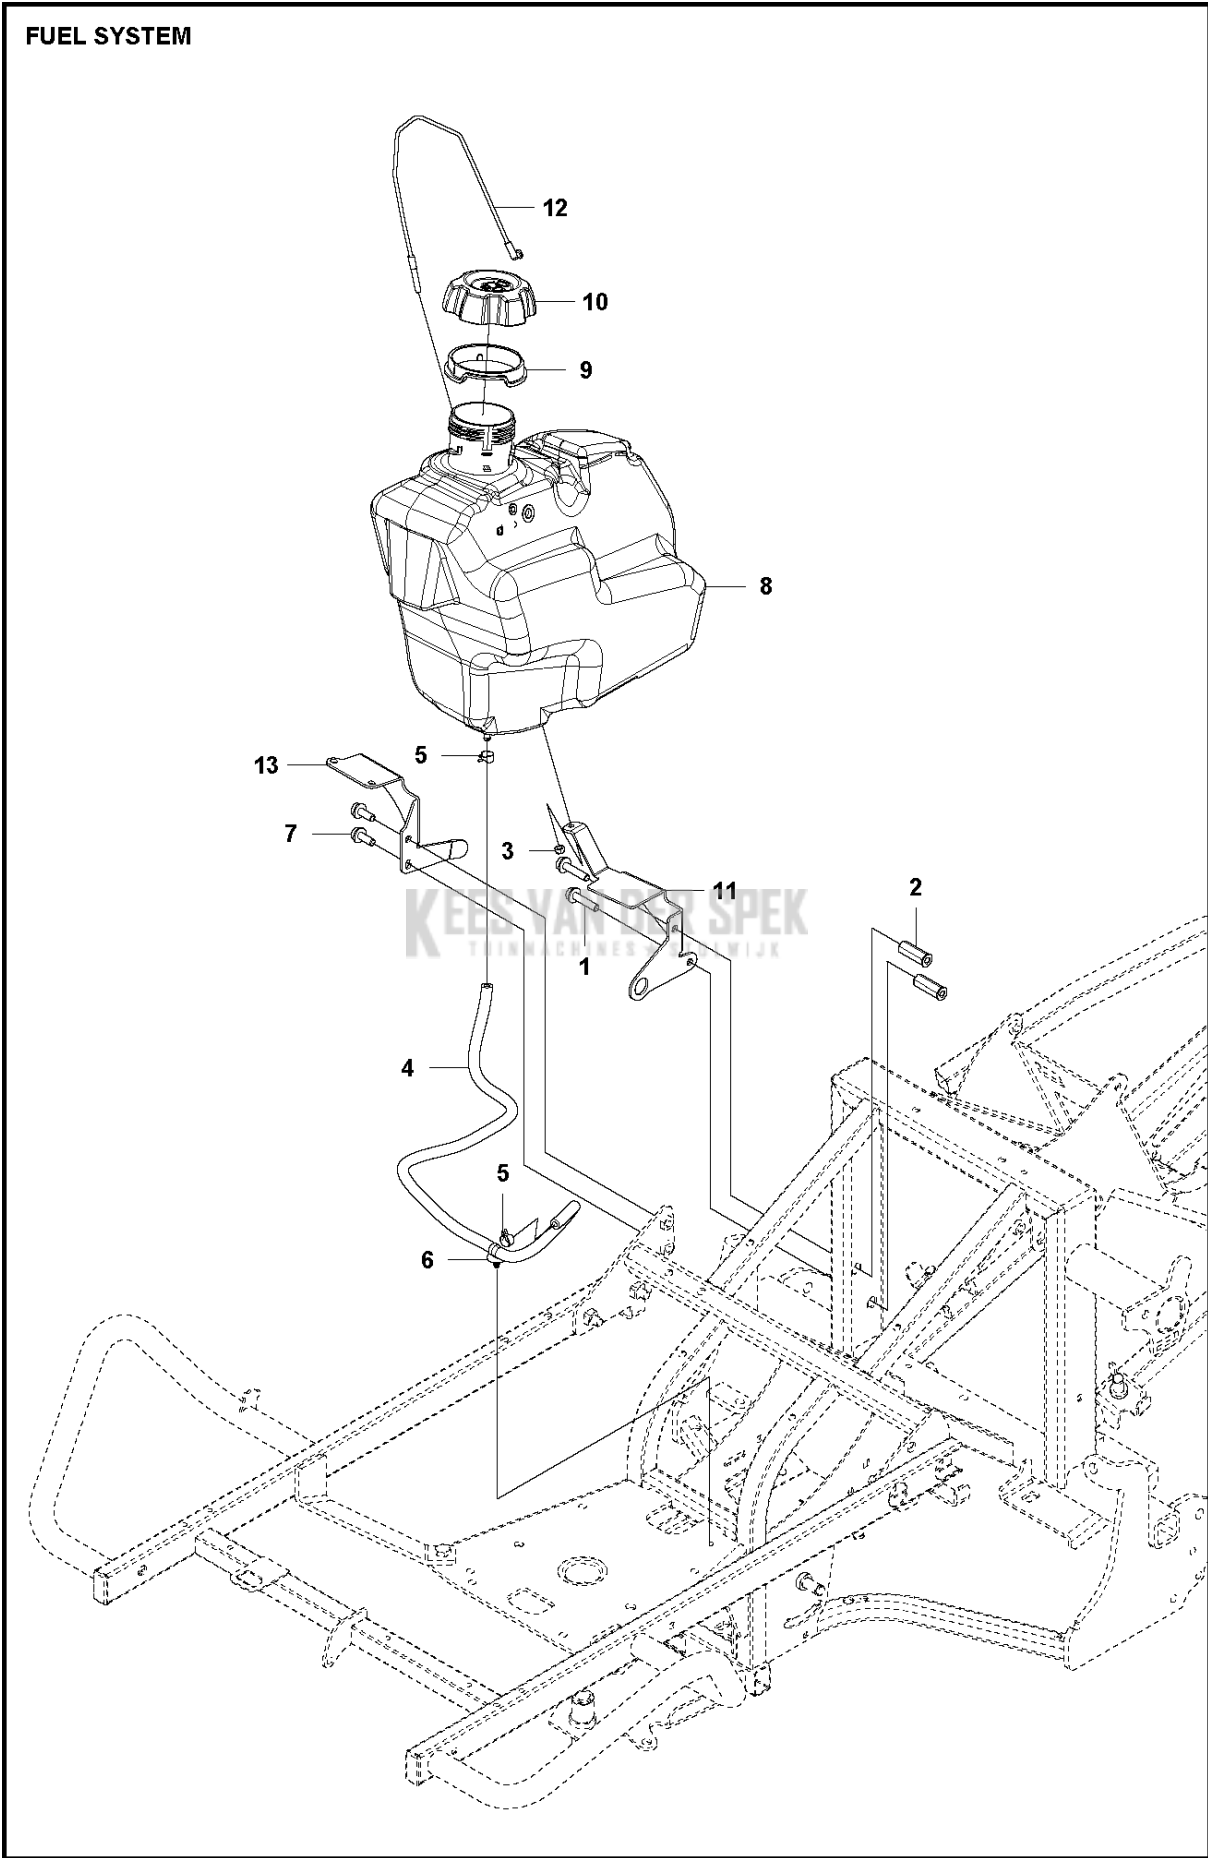

SPARE PARTS LIST

RIDERS

RC 320Ts AWD, 967628802

Ref	Part No	Description	Remark	QTY KIT
1	585 06 52-02	KNOB		2
2	725 24 69-51	SCREW EHHM		2
3	506 59 74-01	SCREW EHHFM		2
4	582 26 17-01	COMPRESSION SPRING		1
5	734 11 64-41	WASHER		2
6	725 24 51-71	SCREW EHHM		2
7	522 55 73-01	SCREW		1
8	506 56 53-01	BUSHING		2
9	734 11 74-41	WASHER		3
10	725 24 93-71	SCREW EHHM		1
11	589 34 58-01	SEAT		1
12	589 00 51-01	SEAT BRACKET		1
13	589 00 52-01	BRACKET		1
14	588 87 83-01	SLEEVE		2
15	544 25 21-02	ANTIVIBRATION ELEMENT		2
16	588 87 89-01	BRACKET		1

Ref	Part No	Description	Remark	QTY KIT
1	725 25 44-71	SCREW EHHM		1
2	732 25 22-01	HEXAGON LOCKING NUT		1
3	525 40 66-01	PEN		1
4	721 61 83-01	SPLIT PIN		3
5	725 24 97-51	SCREW		1
6	731 23 20-51	HEXAGON NUT		1
7	735 31 18-20	E-CLIP		2
8	506 55 47-01	LINKAGE		1
9	725 23 64-61	SCREW EHHFT		1
10	735 31 14-20	E-CLIP		1
11	734 11 64-41	WASHER		1
12	589 28 42-01	SPRING		1
13	582 19 08-01	LIFTING LEVER ASSY		1
14	588 92 71-01	ANVIL		1
15	588 92 70-01	LIFTING ARM		1
16	588 92 69-02	BEARING		2
17	588 97 34-01	LIFTING ARM		1
18	506 55 46-12	CHAIN		1
19	582 87 19-02	SHAFT		2
20	506 90 56-01	OFFSET PULLEY		2
21	501 09 29-01	BRACKET		1
22	588 97 40-01	LINK ASSY		1
23	588 97 44-01	ROD		1
24	588 97 45-01	ROD		1

HEIGHT ADJUSTMENT

RC 320Ts AWD, 967628802

Ref	Part No	Description	Remark	QTY KIT
1	584 87 13-02	BEARING		4
2	735 31 22-20	E-CLIP		1
3	721 61 83-01	SPLIT PIN		3
4	574 87 41-01	WASHER		1
5	506 57 01-05	SCREW EHHFM		1
6	506 78 46-01	PEN		1
7	732 21 18-01	LOCK NUT		1
8	734 11 72-01	WASHER		1
9	731 23 18-01	HEXAGON NUT		1
10	506 57 01-03	SCREW EHHFM		2
11	725 23 78-51	SCREW EHHM		1
12	732 25 16-01	HEXAGON LOCKING NUT		1
13	588 93 32-01	SHAFT ASSY		1
14	588 93 57-01	ROD		1
15	588 93 55-01	LINK		1
16	588 93 56-01	CONNECTION ROD		1
17	588 93 38-01	LINK ASSY		1
18	582 19 82-01	HEIGHT ADJUSTER		1
19	588 68 10-01	BRACKET		1
20	588 93 58-01	ROD		1
21	506 54 20-01	HANDLE		1