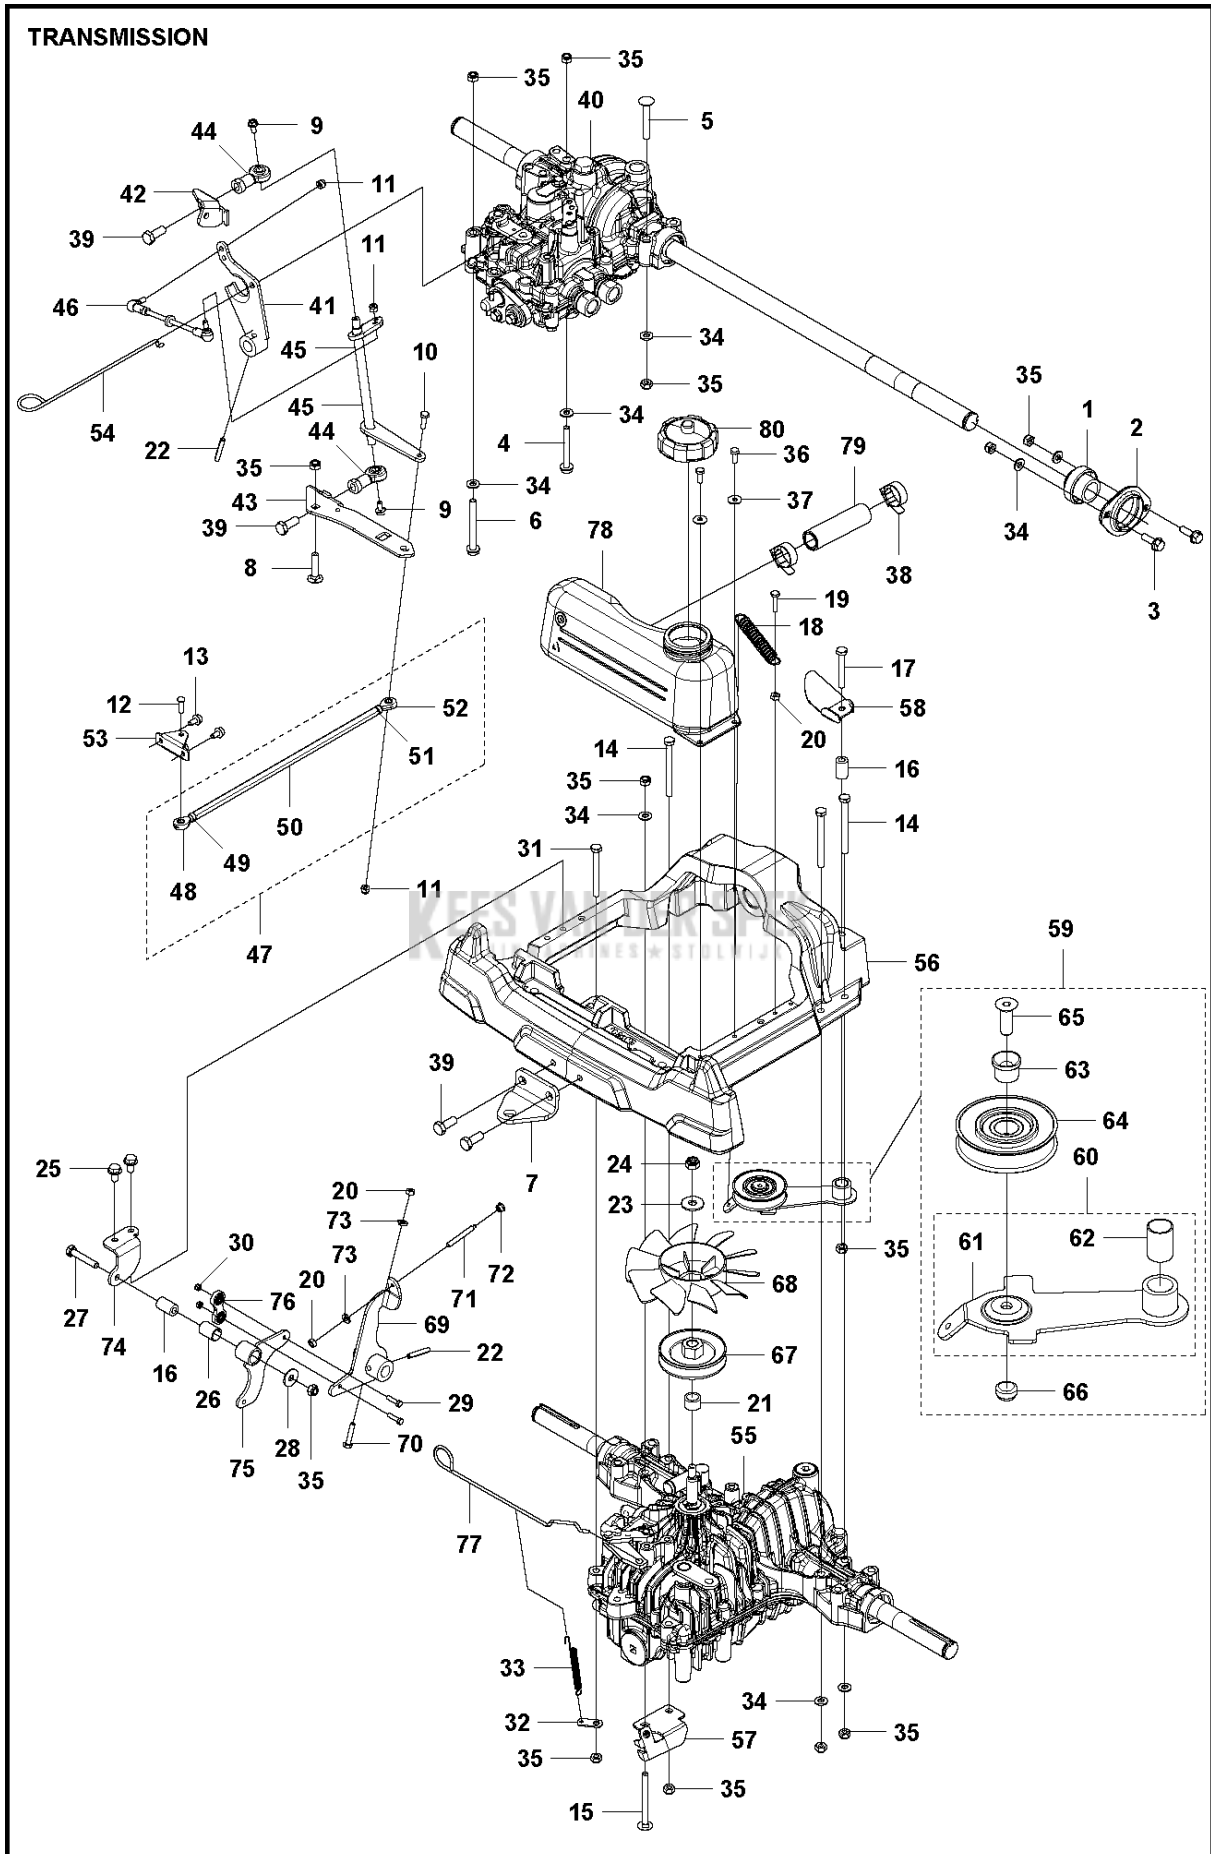

TRANSMISSION

RC 320Ts AWD, 967628802

Ref	Part No	Description	Remark	QTY	KIT
1	544 00 89-02	BEARING		1	
2	544 00 90-02	BEARING HOUSING		2	
3	506 57 01-05	SCREW EHHFM		2	
4	725 24 64-51	SCREW EHHM		1	
5	535 42 38-03	SCREW RSQM		1	
6	725 24 67-51	SCREW EHHM		1	
7	506 88 99-01	HITCH		1	
8	727 64 59-51	SCREW		1	
9	535 47 52-12	SCREW EHHFM		2	
10	725 23 70-71	SCREW EHHM		1	
11	732 25 16-01	HEXAGON LOCKING NUT		3	
12	544 84 17-01	SCREW		1	
13	725 23 66-51	HEXAGONAL SCREW M6X12		2	
14	504 62 82-01	SCREW EHHM		3	
15	535 42 38-08	SCREW RSQM		1	
16	506 99 20-01	PIPE		2	
17	725 24 62-51	SCREW EHHM		1	
18	506 54 25-01	SPRING		1	
19	725 23 72-71	SCREW EHHM		1	
20	731 23 16-01	HEXAGON NUT		3	
21	502 43 38-01	SLEEVE		1	
22	721 43 47-01	SPRING PIN		2	
23	734 11 74-41	WASHER		1	
24	732 21 20-51	NUT		1	
25	506 57 01-03	SCREW EHHFM		2	
26	506 98 61-03	BUSHING		1	
27	725 24 60-51	SCREW EHHM		1	
28	734 11 64-41	WASHER		1	
29	725 23 31-51	SCREW		2	
30	732 21 14-01	LOCK NUT		2	
31	725 24 66-51	SCREW		1	
32	506 59 93-01	LINK		1	
33	506 83 43-01	SPRING		1	
34	734 11 64-01	WASHER		8	
35	732 21 18-01	LOCK NUT		13	
36	725 23 68-71	SCREW EHHM		2	
37	734 11 54-41	WASHER		2	
38	505 44 36-01	HOSE CLAMP		2	
39	725 24 93-71	SCREW EHHM		4	
40	501 11 09-01	TRANSMISSION		1	
41	578 29 19-01	LEVER		1	
42	588 97 46-01	BRACKET		1	
43	588 97 48-01	BRACKET		1	
44	506 95 17-01	ROD END		2	
45	535 49 74-02	LEVER		1	
46	544 44 19-03	ADJUSTMENT ROD		1	
47	544 45 67-03	ROD		1	
48	535 48 66-02	ROD END		1	47
49	503 22 10-18	HEXAGON NUT		1	47
50	535 48 65-03	ROD		1	47
51	731 23 16-01	HEXAGON NUT		1	47
52	535 48 66-01	ROD END		1	47
53	535 49 28-02	BRACKET		1	
54	582 38 13-01	ARM		1	
55	501 11 40-01	TRANSMISSION		1	
56	501 75 08-01	FRAME ASSY		1	
57	544 38 81-01	BRACKET		1	
58	522 52 17-02	SHEET		1	
59	506 99 30-01	BELT TENSIONER ASSY		1	
60	535 40 63-01	BELT TENSIONER ASSY		1	59
61	506 99 31-01	BELT TENSIONER ASSY		1	59, 60
62	506 98 61-03	BUSHING		1	59, 60
63	506 99 33-01	SLEEVE		1	59
64	506 94 70-01	BELT TENSIONER WHEEL		1	59