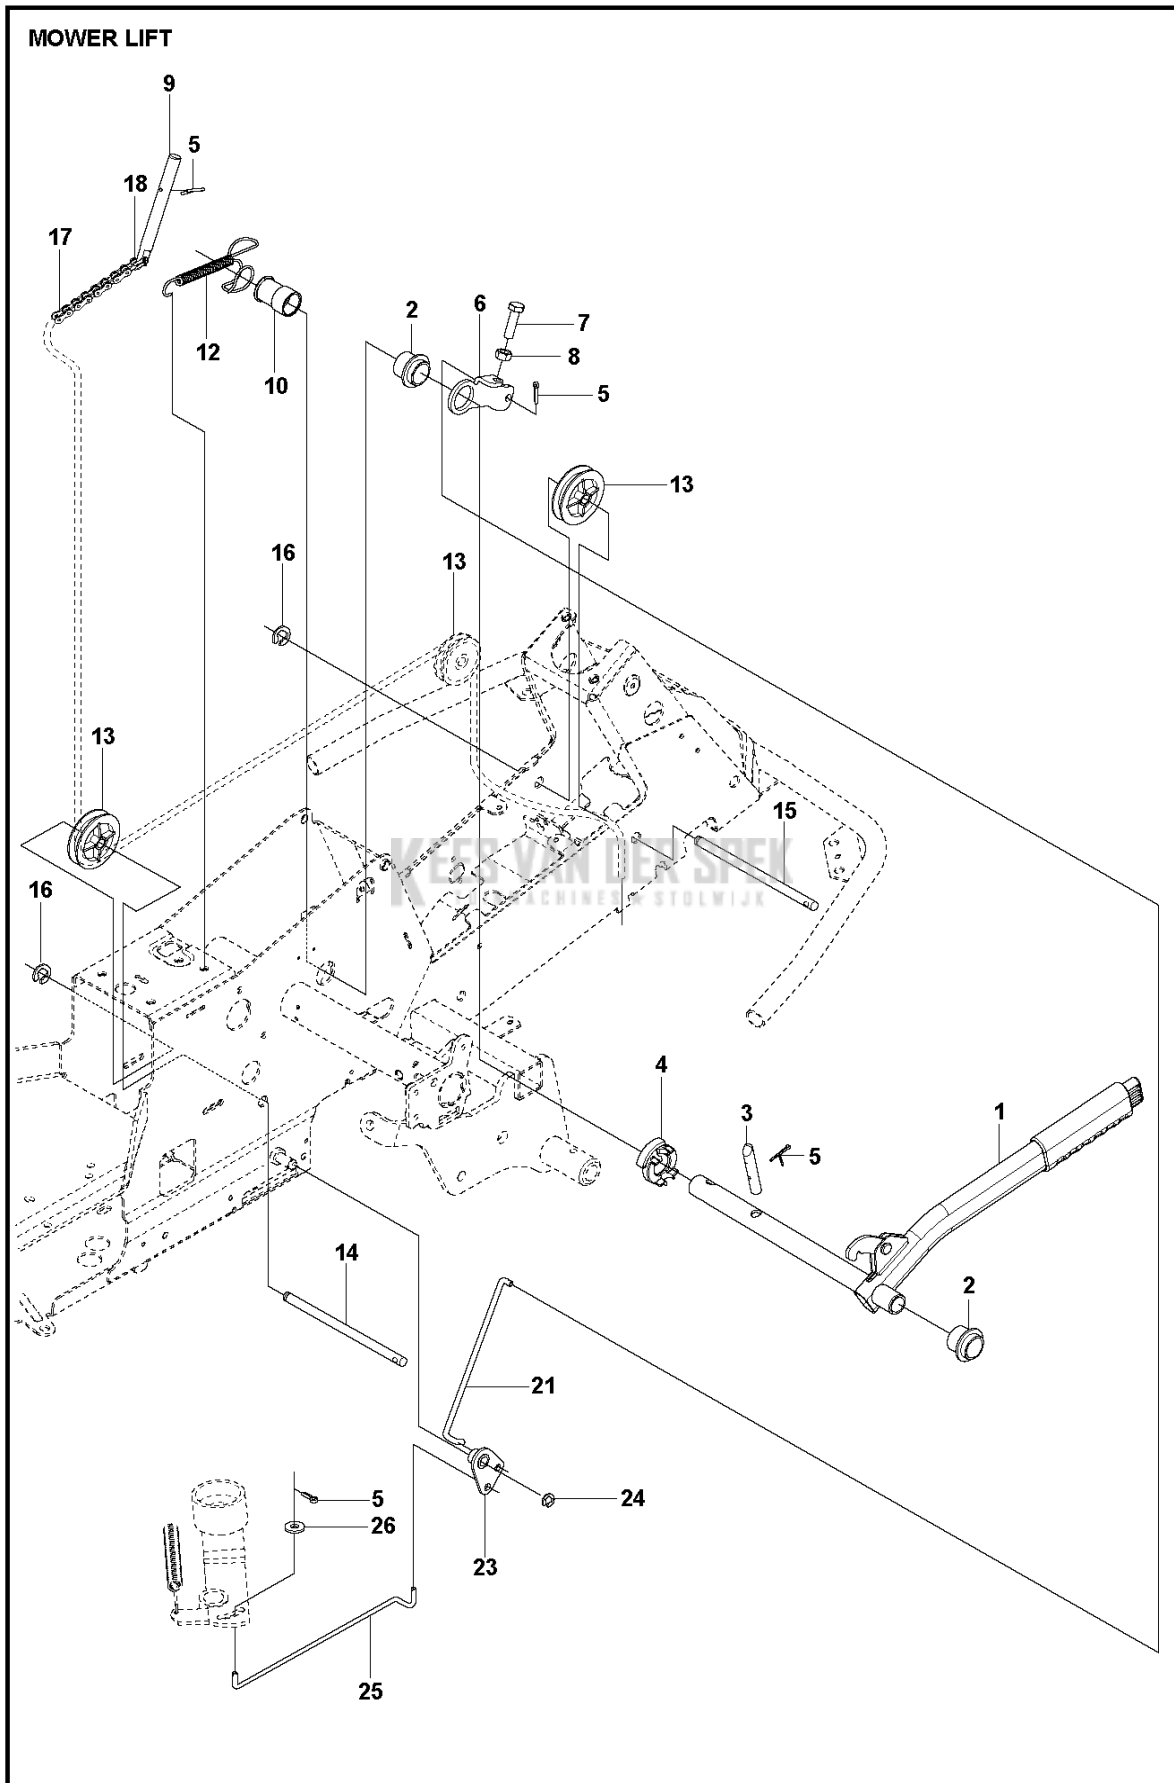

RIDERS

PXM_REF	PXM_PARTNO	DESCRIPTION	PXM_REMARK	QTY
1	590880601	HEFSTANG COMPL.		1
2	588926901	LAGER		1
3	525406601	PENNEN		1
4	588927101	AAMBEELD		1
5	721618301	SPLIT PIN		4
6	588927001	HEFARM		1
7	725249751	SCREW		1
8	731232001	ZESKANT MOER		1
9	588927401	STANG		1
10	588927301	AAMBEELD		1
12	588927501	VEER		1
13	506905601	EXCENTRISCHE POELIE		2
14	582871901	AS		1
15	582871902	AS		1
16	735311820	E-CLIP		2
17	506554609	KETTING		1
18	506554701	VERBINDING		1
21	544456901	KOPPELINGSTANG		1
23	544378601	SCHAKEL		1
24	735311420	E-CLIP		1
25	544448801	KOPPELINGSTANG		1
26	734116441	RING		1