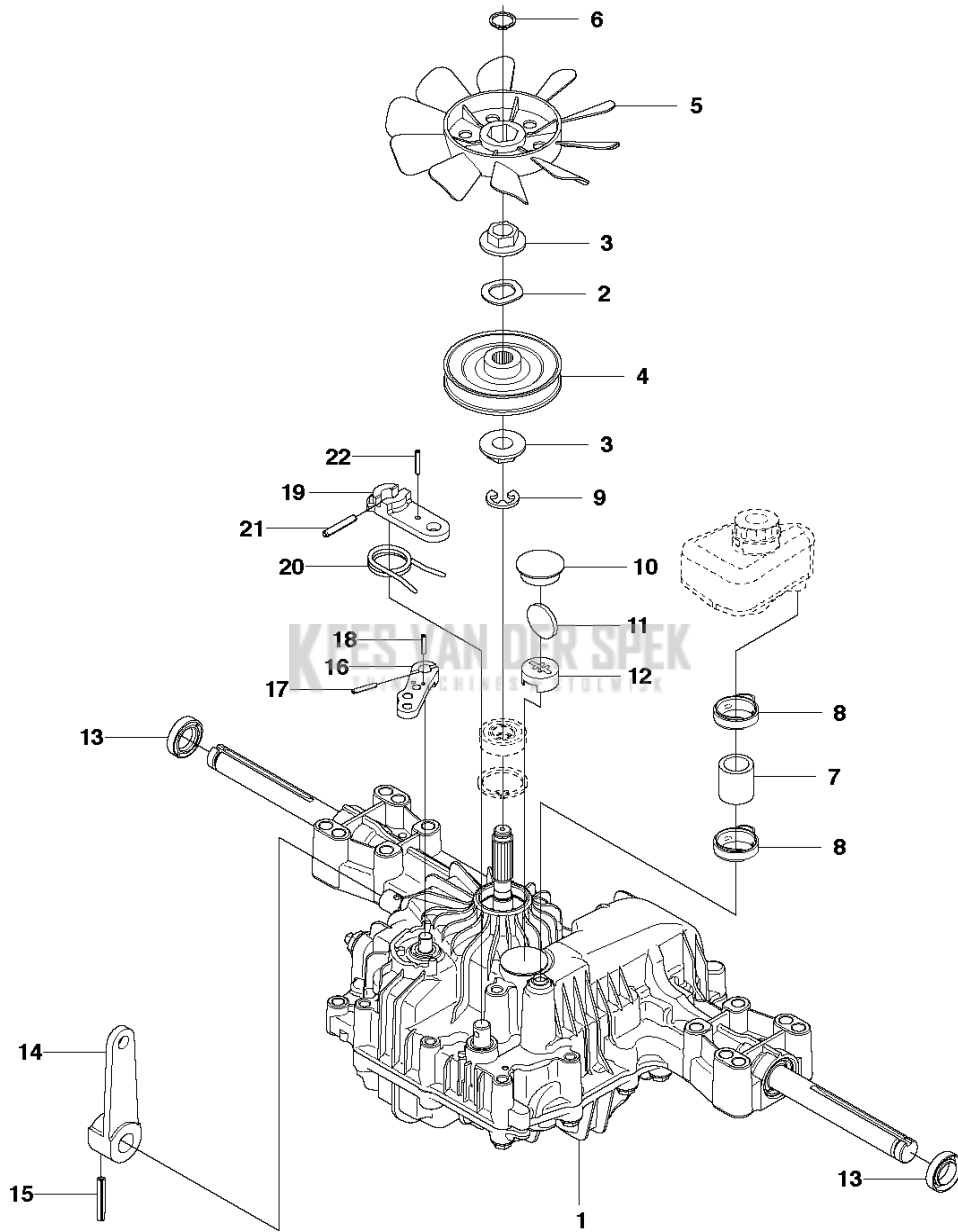

HYDROSTAT K46 EU

RIDERS

PXM_REF	PXM_PARTNO	DESCRIPTION	PXM_REMARK	QTY
1	506986301	TRANSMISSIE		1
2	506986501	VEERRING		1
3	506986601	AFSTAND		2
4	502451901	POELIE		1
5	506986801	VENTILATOR		1
6	735311500	BORGCLIP		1
7	502451601	PIJP		1
8	505131102	SLANGKLEM		2
9	535402807	KLEM		1 1
10	535402832	PLUG		1 1
11	505563901	MAGNEET		1 1
12	502452001	MAGNET HOLDER		1 1
13	535402837	AFDICHTING		2 1
14	502453201	CONTROLE HEFBOOM		1 1
15	586904601	PENNEN		1 1
16	535402817	HEFBOOM		1 1
17	586904501	SPANSTIFT		1 1
18	535402833	PIN RETAINING SCREW		1 1
19	535402838	HEFBOOM		1 1
20	535402839	RETURN SPRING		1 1
21	535402840	PIN RETAINING SCREW		1 1
22	535402841	PIN RETAINING SCREW		1 1