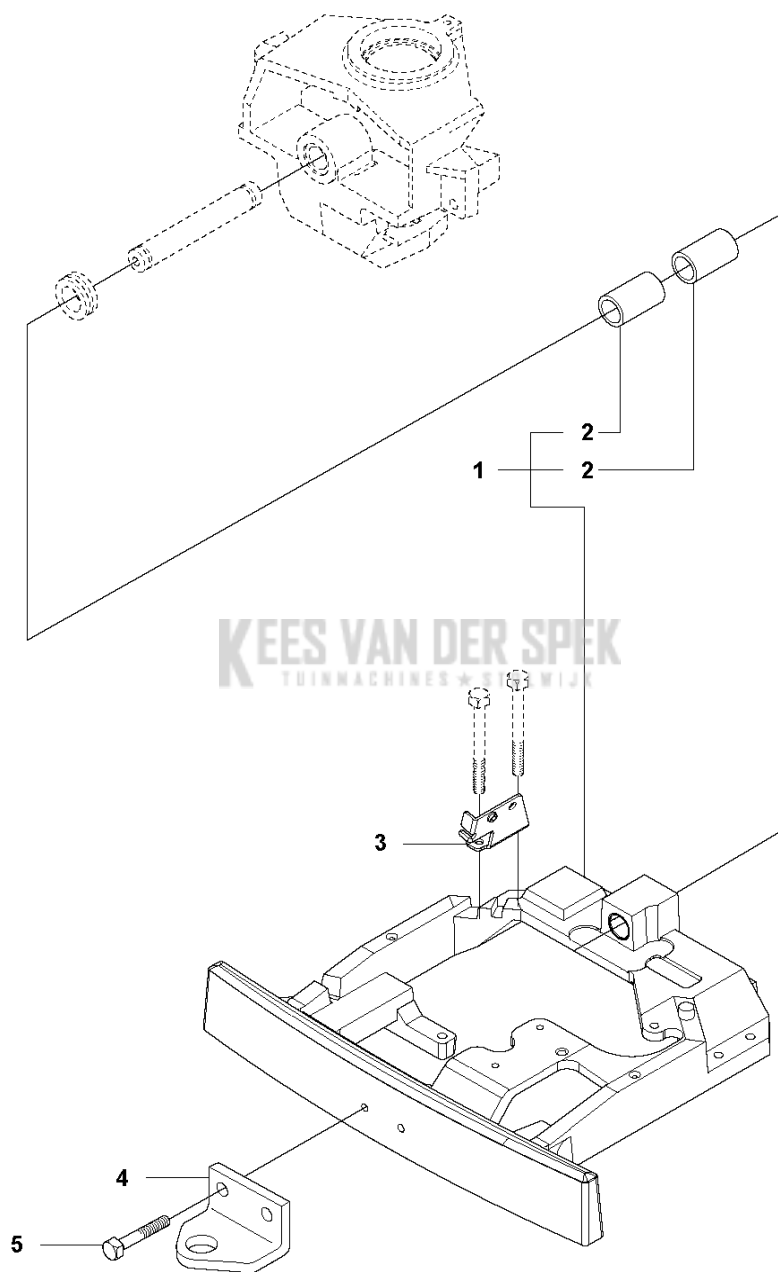

CHASSIS, REAR - 1

RIDERS

PXM_REF	PXM_PARTNO	DESCRIPTION	PXM_REMARK	QTY
1	582244601	BEVESTIGING		1
2	506986102	GLIDLAGER		2
3	506987701	BEVESTIGING		1
4	506889901	HAAK		1
5	725249371	SCHROEF EHHM		2