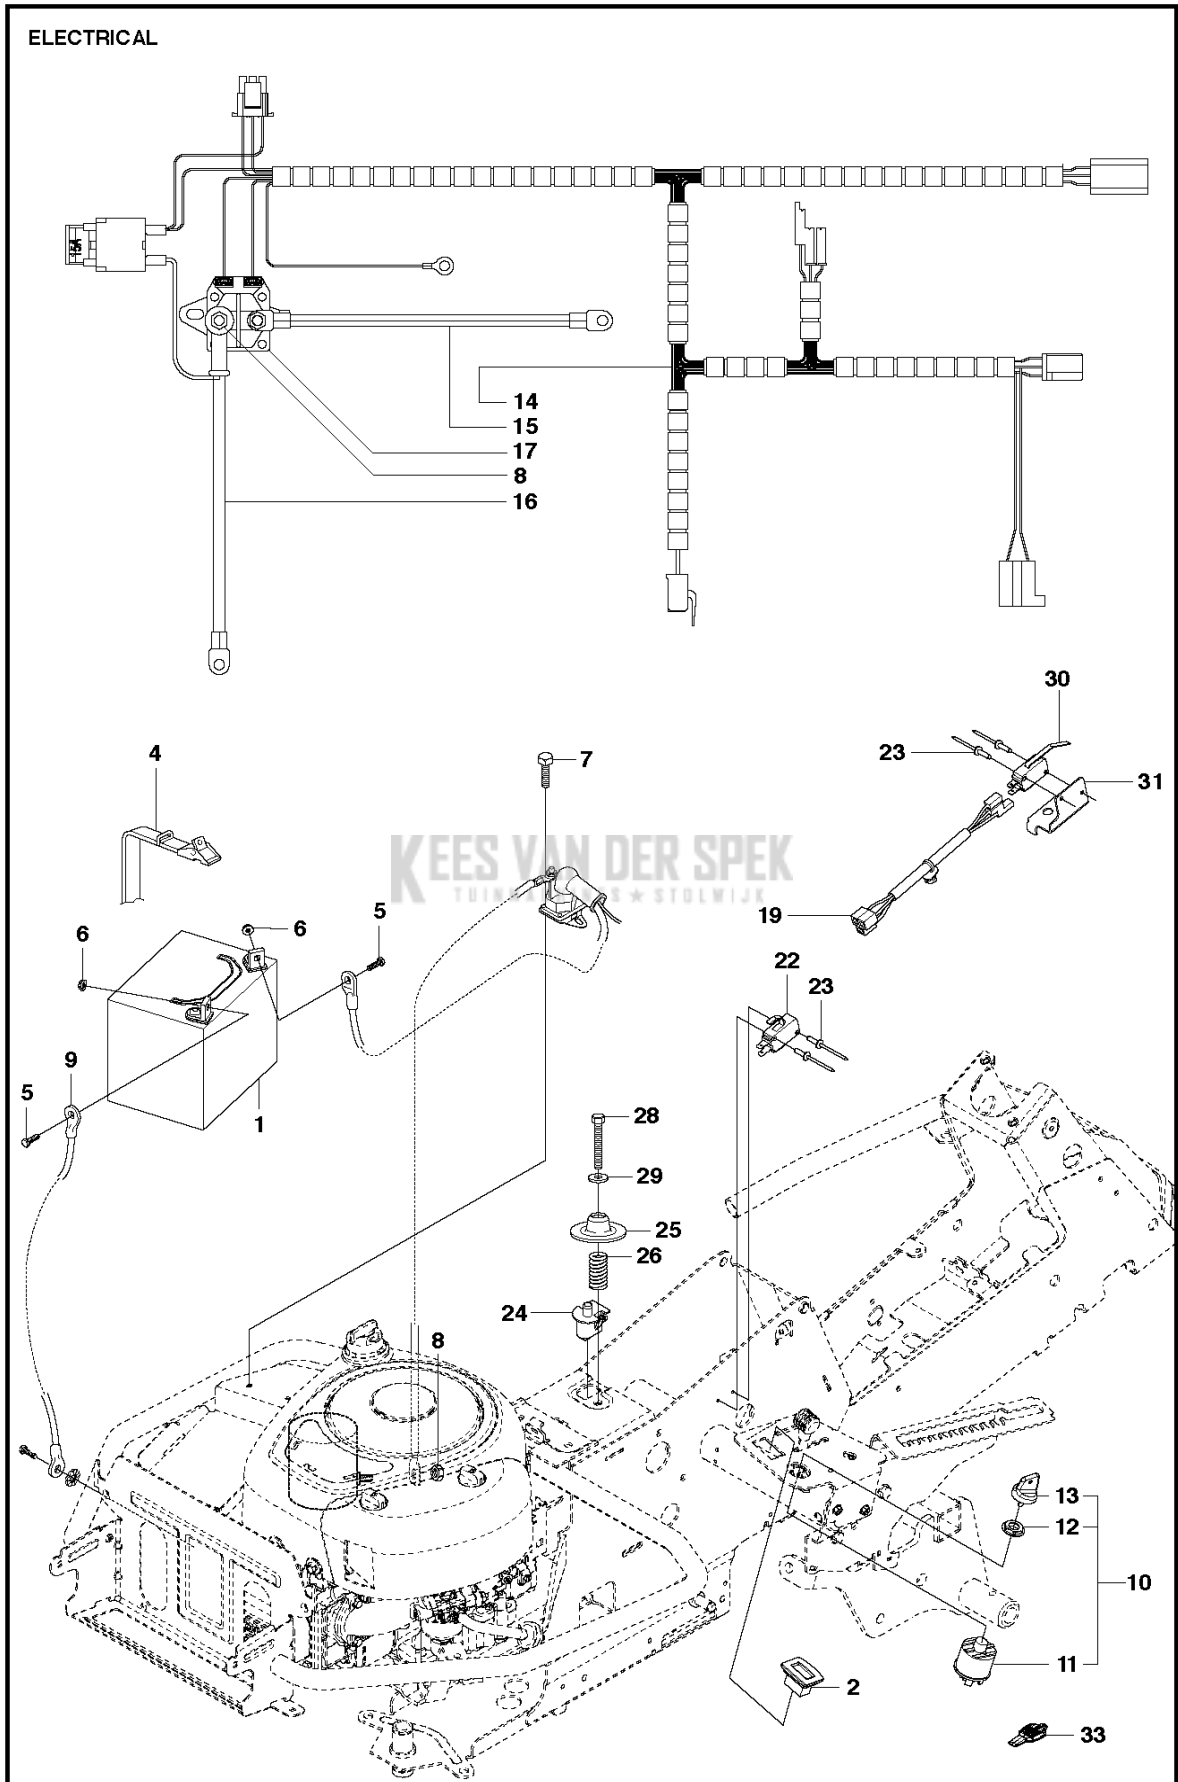

RIDERS

PXM_REF	PXM_PARTNO	DESCRIPTION	PXM_REMARK	QTY
1	577041601	ACCU		1
2	587764301	URENTELLER		1
4	506836802	RIEM		1
5	522622101	SCHROEF EHHM		2
6	522624301	MOER		2
7	725236461	SCHROEF EHHFT		1
8	506899801	MOER		3
9	576183801	KABEL		1
10	544442101	ONTSTEKING SCHAKELAAR		1
11	544442201	ONTSTEKING SCHAKELAAR		1 10
12	544442301	MOER		1 10
13	544442401	ONTSTEKINGS SLEUTEL		1 10
14	578338301	BEKABELING		1
15	576183901	KABEL		1
16	586223901	KABEL		1
17	544439801	RELAIS		1
19	576185401	BEKABELING		1
22	574316101	SCHAKELAAR		1
23	544440701	KLINKNAGEL		4
24	506909601	SCHAKELAAR		1
25	506909701	VEERRING		1
26	544441201	VEER		1
28	725246451	SCHROEF EHHM		1
29	734116401	RING		1
30	574316101	SCHAKELAAR		1
31	544415701	BEVESTIGING		1
33	586379401	HEFBOOM		1