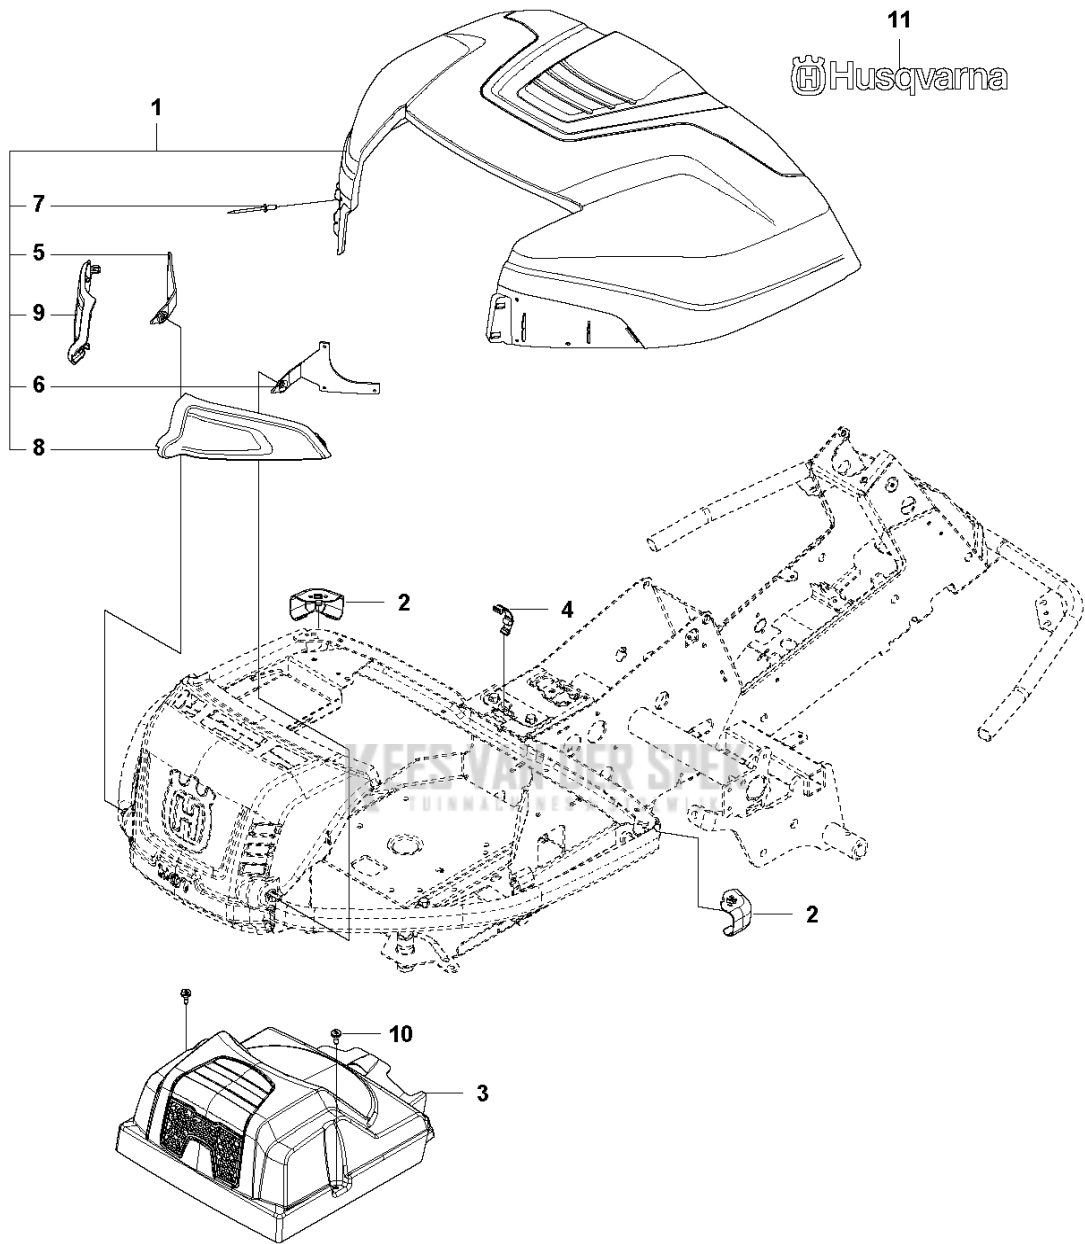

COVER - 1

RIDERS

PXM_REF	PXM_PARTNO	DESCRIPTION	PXM_REMARK	QTY	
1	577614703	MOTORKAP COMPL.		1	
2	577903301	PLUG		2	
3	578261304	TRANSMISSIE KAP		1	
4	588462803	SNAPSLUITING		1	
5	578113701	SCHARNIER		1	1
6	578113702	SCHARNIER		1	1
7	722795402	KLINKNAGEL		6	1
8	577612602	DEKSEL		1	1
9	577612601	DEKSEL		1	1
10	574856201	SCREW		2	
11	577062001	STICKER		2	1