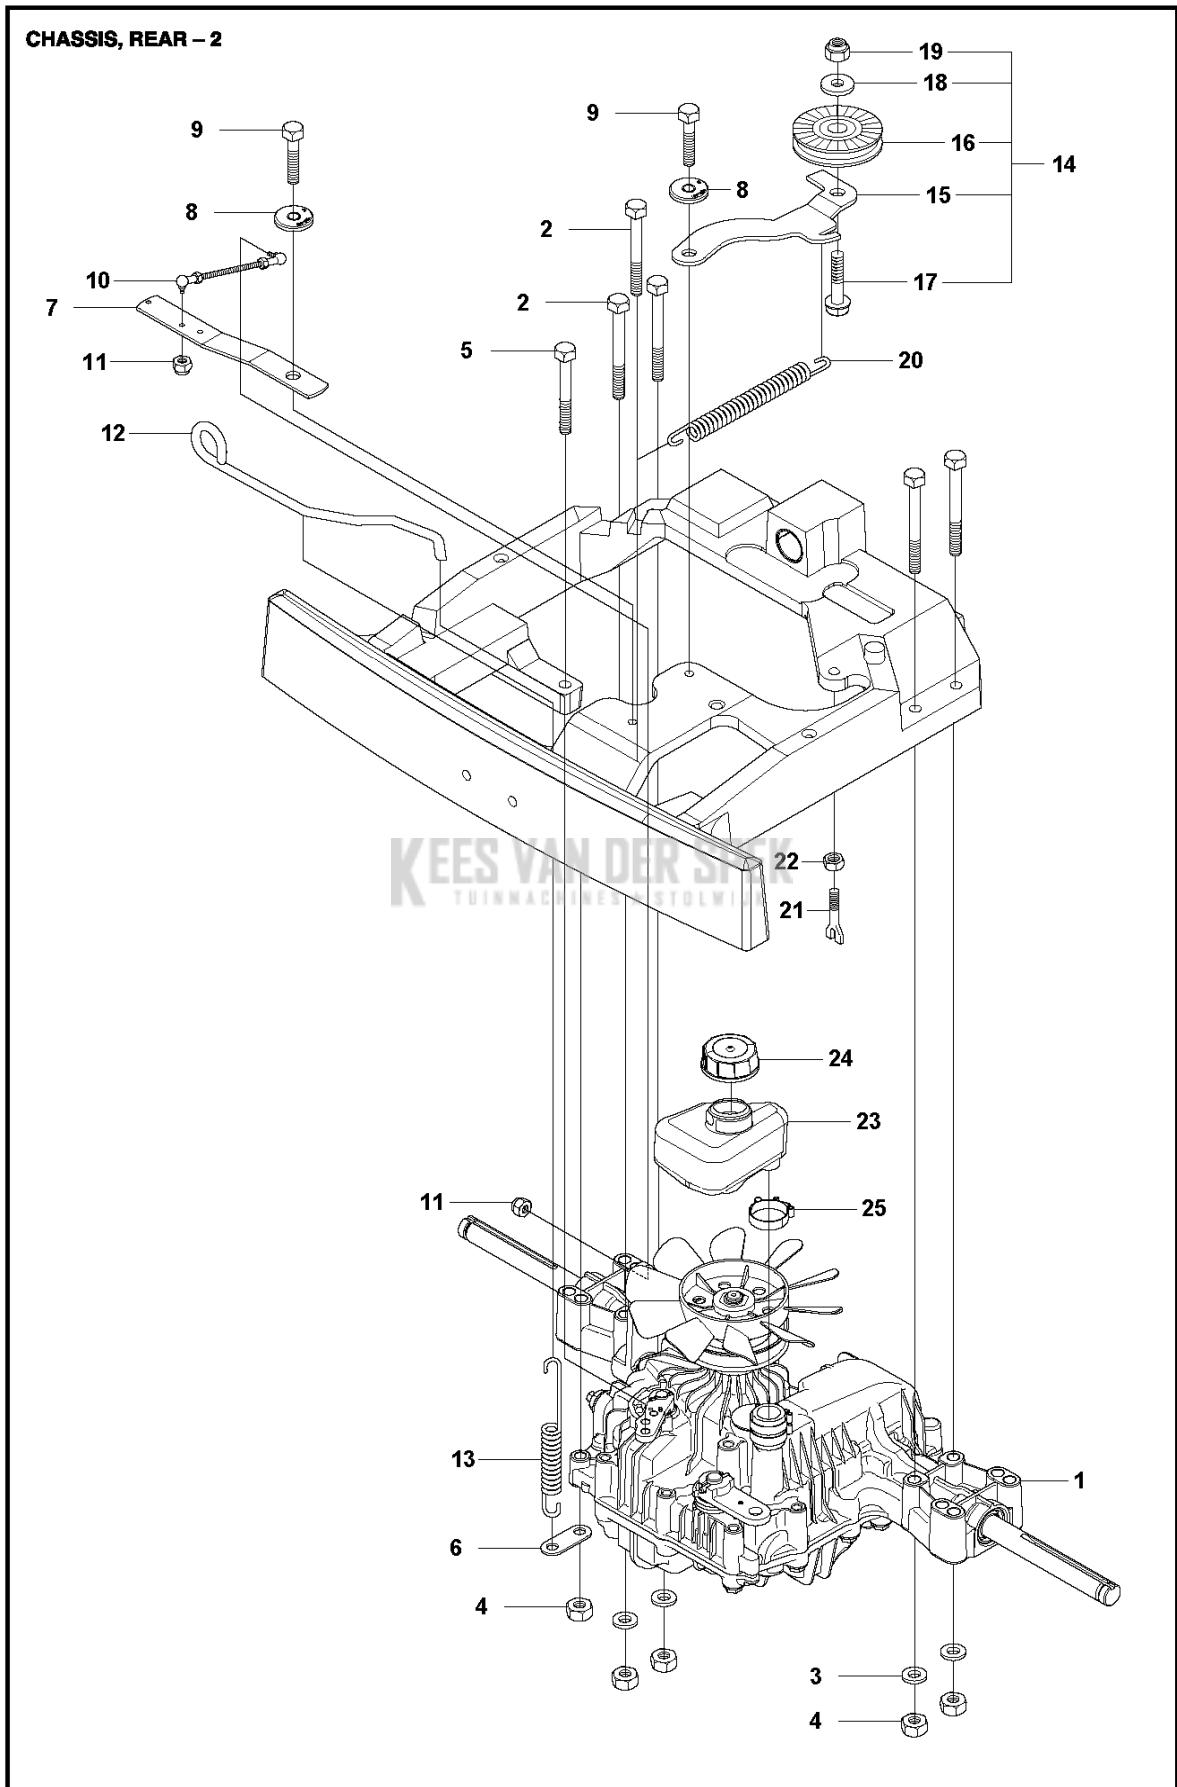

CHASSIS, REAR - 2

RIDERS

PXM_REF	PXM_PARTNO	DESCRIPTION	PXM_REMARK	QTY
1	506986301	TRANSMISSIE		1
2	725246751	SCHROEF EHHM		5
3	734116401	RING		4
4	731231801	ZESKANT MOER		5
5	725246251	SCHROEF EHHM		1
6	506599301	SCHAKEL		1
7	579596801	HEFBOOM		1
8	584288604	RING		2
9	725245171	SCHROEF EHHM		2
10	506987501	REGELBARE STANG		1
11	732211401	LOCK NUT		2
12	506988201	FRIKOPPLINGSSTANG		1
13	506834301	VEER		1
14	506988401	RIEMSPANNER COMPL.		1
15	588740401	RIEMSPANNER		1 14
16	506946901	POELIE		1 14
17	725245571	SCHROEF EHHM		1 14
18	734116441	RING		1 14
19	732211801	LOCK NUT		1 14
20	506988601	VEER		1
21	506988801	PENDULUM		1
22	731232001	ZESKANT MOER		1
23	506989001	EXPANSIEVAT		1
24	590324701	TANKDEKSEL COMPL.		1
25	505131102	SLANGKLEM		1