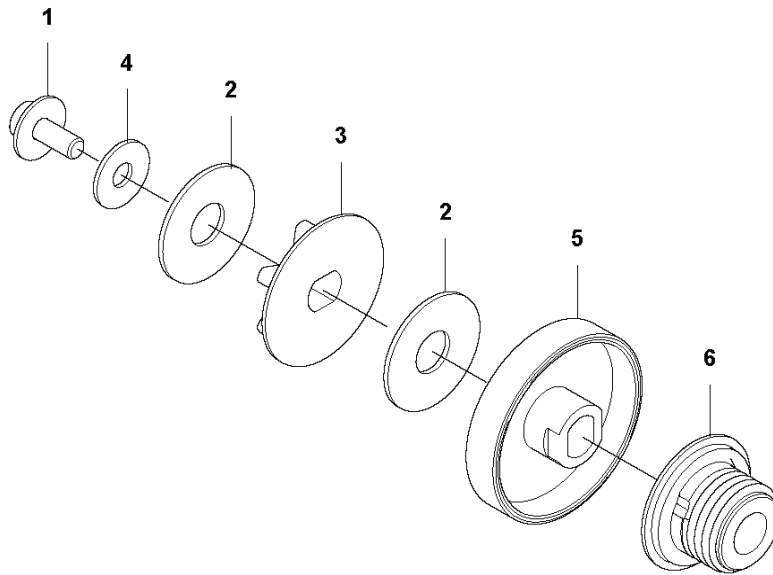

PXM_REF	PXM_PARTNO	DESCRIPTION	PXM_REMARK	QTY.
1	526221801	SCREW CITXPANT		4
2	593641601	DEKSEL	Brake	1
3	595026101	REMVEER		1
4	596302401	RING	Locking	2
5	599231901	KNIEGEWRICHT COMPL.		1
6	585590301	REMBAND		1
7	596953601	CHASSIS ASSY	Rear handle	1
8	573925801	SCREW ITXSCFT		1
9	525824904	SCHROEF ITXSCM		1
10	593722301	AANDRIJFSTANG	Knee Joint	1
12	505201201	VERGREDELING		1
13	592920801	OLIESLANG		1
14	503967501	OLIELOOD		1
15	503436501	POSITIEVEER		1
16	537210701	VEERGELEIDING		1
17	593015101	OLIETANK	Assy	1
18	594919801	HANDBESCHERMING		1
19	594919601	HANDBESCHERMING		1
20	580284201	SCREW		1
21	544180103	OLIEPOMP COMPL.		1
22	522620003	TANKDEKSEL COMPL.		1
23	589241101	PAKKING		1

A 540iXP
CHASSIS

CHAIN SAWS

PXM_REF	PXM_PARTNO	DESCRIPTION	PXM_REMARK	QTY.
1	595871301	HANDGREEPINZETSTUK		1
2	594929201	CHASSIS	Clutch Side	1
4	573925801	SCREW ITXSCFT		2
5	577286601	SPIKE	Inner	1
7	505288501	KETTINGVANGER		1
10	577996601	DRUKKNOP		1
11	589273901	GASVERGREDELING		1
12	585480001	VEER		1
13	595834001	THROTTLE TRIGGER		1
14	593064201	VEER		1
15	595307201	DEKSEL	Air outlet	1
16	594929301	CHASSIS	Flywheel side	1
17	593988301	VOORSTEBEUGEL COMPL.		1
18	594035702	LUCHTINLAAT		1
19	580292901	SCREW ITXSCFT		10
20	525798103	SCREW ITXSCFT		2
21	597682801	DEKSELSET		1

B 540iXP
CLUTCH

KEES VAN DER SPEK
TUINMACHINES • DELFT

CHAIN SAWS

PXM_REF	PXM_PARTNO	DESCRIPTION	PXM_REMARK	QTY.
1	525755105	SCHROEF ITXSCFM		1
2	597670101	SCHIJF VEER		2
3	590087701	KETTINGANDWIEL	3/8"mini - 6T	1
3	594035201	KETTINGANDWIEL	.325"mini - 7T	1
4	503230035	RING		1
5	593684401	REMTROMMEL		1
6	593784801	POMP RONDEL	Assy	1
7	588850301	PEN		2
8	537397001	WORMSCHROEF		1
9	740480702	O-RING		1
10	599724101	WORMWIEL		1
11	505214501	DEKSEL	Chain Tensioner	1
12	526221801	SCREW CITXPANT		2
13	505197301	MOER	Retainer Assy	1
14	594030302	KOPPELINGSKAP COMPL.	Assy	1
15	594030202	KOPPELINGSKAP		1