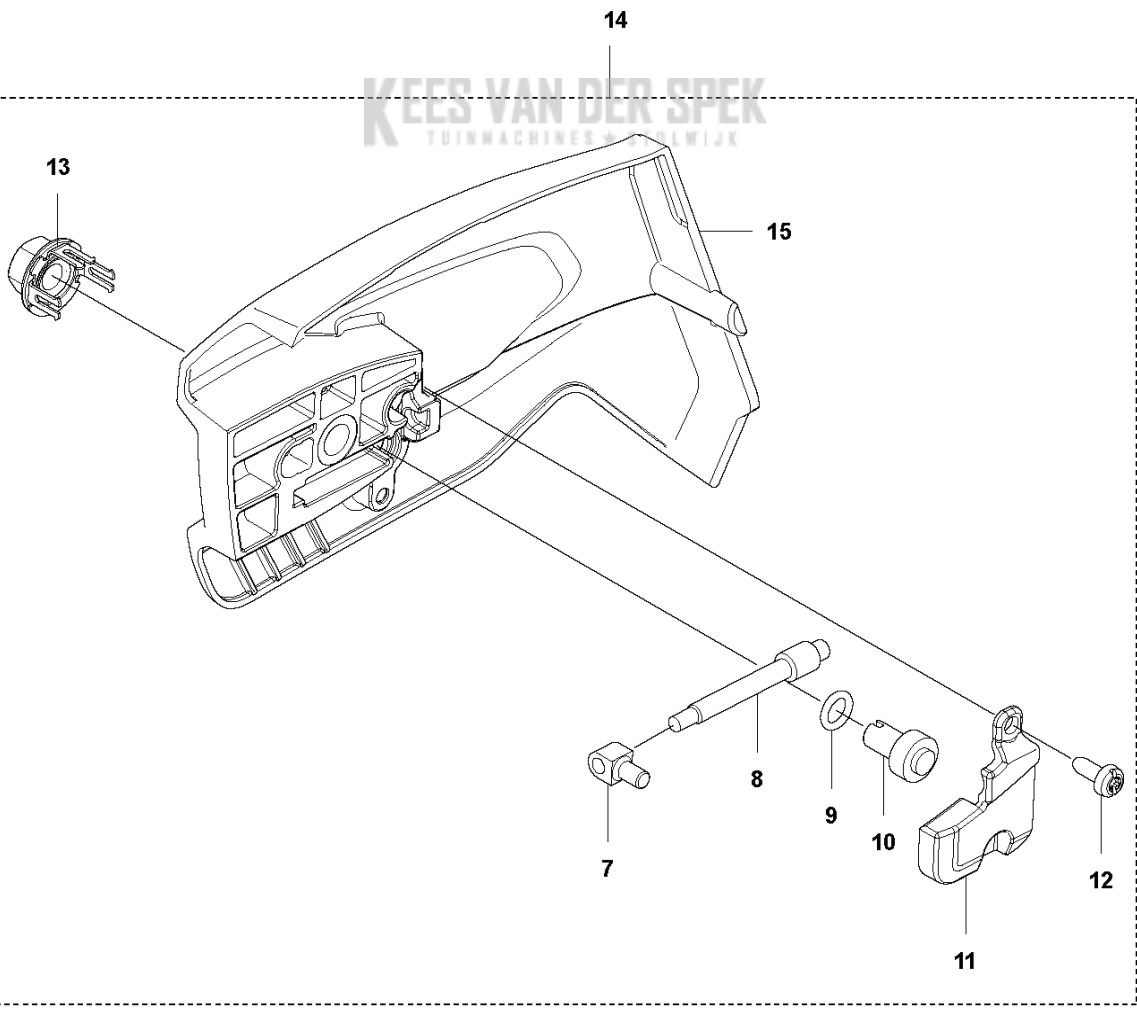

PXM_REF	PXM_PARTNO	DESCRIPTION	PXM_REMARK	QTY.
1	526221801	SCREW CITXPANT		4
2	593641601	DEKSEL	Brake	1
3	595026101	REMVEER		1
4	596302401	RING	Locking	2
5	599231901	KNIEGEWRICHT COMPL.		1
6	585590301	REMBAND		1
7	596953601	CHASSIS ASSY	Rear handle	1
8	573925801	SCREW ITXSCFT		1
9	525824904	SCHROEF ITXSCM		1
10	593722301	AANDRIJFSTANG	Knee Joint	1
12	505201201	VERGREDELING		1
13	592920801	OLIESLANG		1
14	503967501	OLIELOOD		1
15	503436501	POSITIEVEER		1
16	537210701	VEERGELEIDING		1
17	593015101	OLIETANK	Assy	1
18	594919801	HANDBESCHERMING		1
19	594919601	HANDBESCHERMING		1
20	580284201	SCREW		1
21	544180103	OLIEPOMP COMPL.		1
22	522620003	TANKDEKSEL COMPL.		1
23	589241101	PAKKING		1

A 540iXP
CHASSIS

CHAIN SAWS

PXM_REF	PXM_PARTNO	DESCRIPTION	PXM_REMARK	QTY.
1	595871301	HANDGREEPINZETSTUK		1
2	594929201	CHASSIS	Clutch Side	1
4	573925801	SCREW ITXSCFT		2
5	577286601	SPIKE	Inner	1
7	505288501	KETTINGVANGER		1
10	577996601	DRUKKNOP		1
11	589273901	GASVERGREDELING		1
12	585480001	VEER		1
13	595834001	THROTTLE TRIGGER		1
14	593064201	VEER		1
15	595307201	DEKSEL	Air outlet	1
16	594929301	CHASSIS	Flywheel side	1
17	593988301	VOORSTEBEUGEL COMPL.		1
18	594035702	LUCHTINLAAT		1
19	580292901	SCREW ITXSCFT		10
20	525798103	SCREW ITXSCFT		2
21	597682801	DEKSELSET		1

B 540iXP
CLUTCH

KEES VAN DER SPEK
TUINMACHINES • DELFT

CHAIN SAWS

PXM_REF	PXM_PARTNO	DESCRIPTION	PXM_REMARK	QTY.
1	525755105	SCHROEF ITXSCFM		1
2	597670101	SCHIJF VEER		2
3	590087701	KETTINGANDWIEL	3/8"mini - 6T	1
3	594035201	KETTINGANDWIEL	.325"mini - 7T	1
4	503230035	RING		1
5	593684401	REMTROMMEL		1
6	593784801	POMP RONDEL	Assy	1
7	588850301	PEN		2
8	537397001	WORMSCHROEF		1
9	740480702	O-RING		1
10	599724101	WORMWIEL		1
11	505214501	DEKSEL	Chain Tensioner	1
12	526221801	SCREW CITXPANT		2
13	505197301	MOER	Retainer Assy	1
14	594030302	KOPPELINGSKAP COMPL.	Assy	1
15	594030202	KOPPELINGSKAP		1