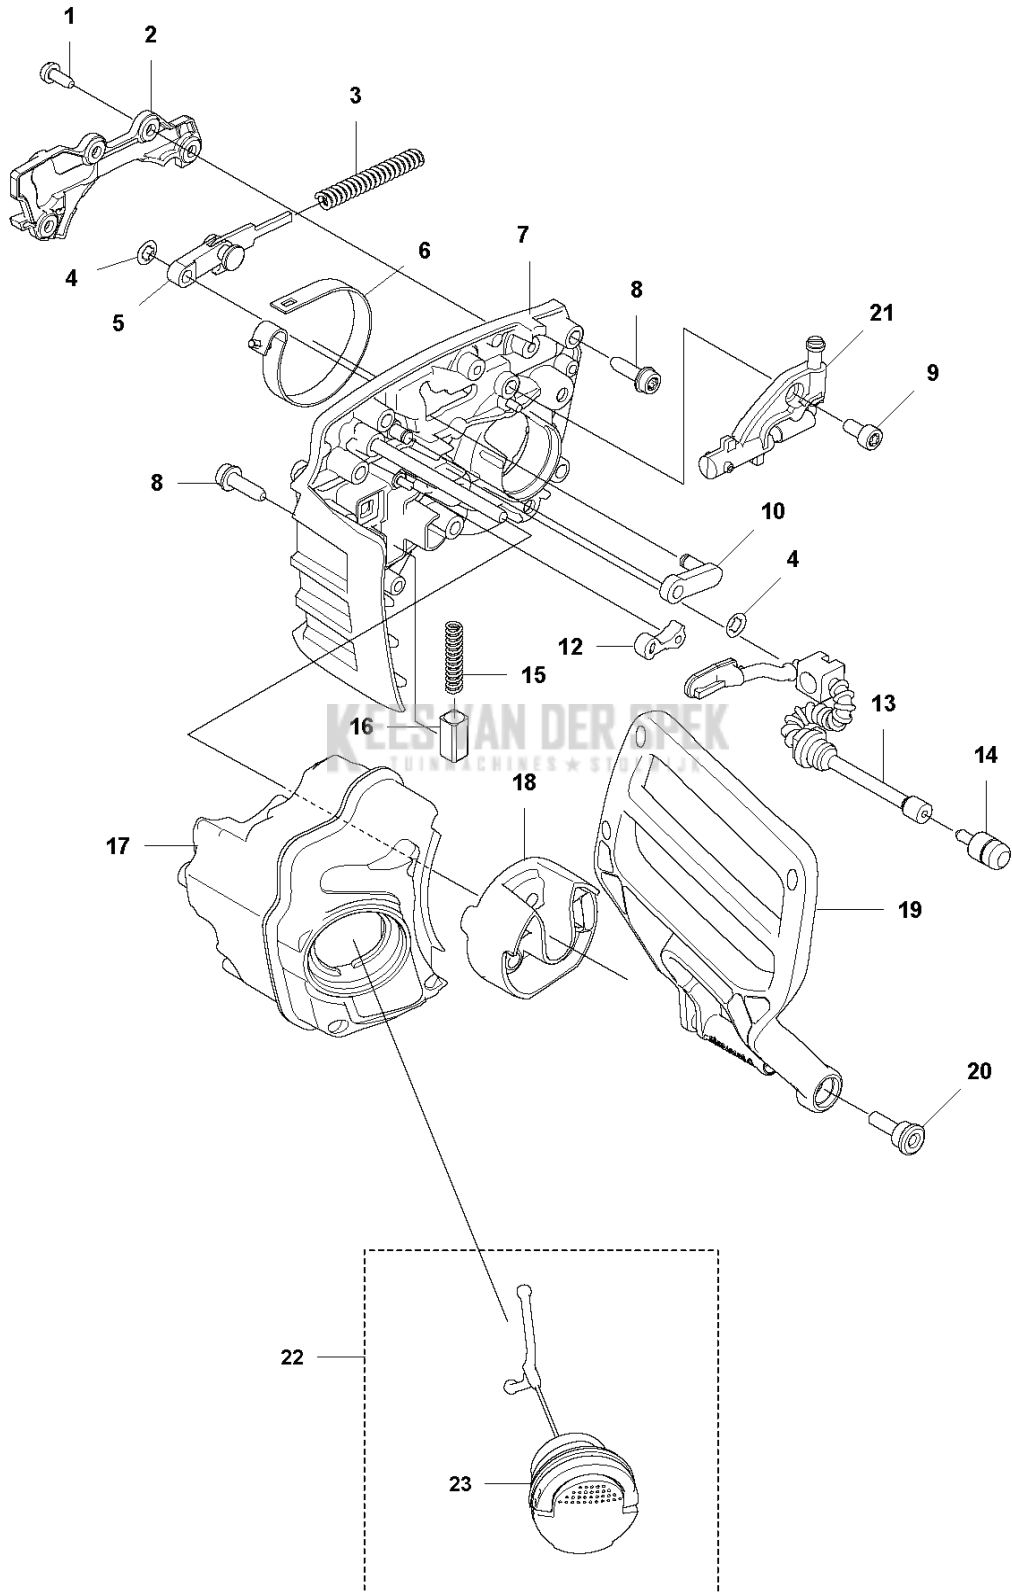

C 540iXP
CHAIN BRAKE

CHAIN SAWS

PXM_REF	PXM_PARTNO	DESCRIPTION	PXM_REMARK	QTY.
1	526221801	SCREW CITXPANT		4
2	593641601	DEKSEL	Brake	1
3	595026101	REMVEER		1
4	596302401	RING	Locking	2
5	599231901	KNIEGEWRICHT COMPL.		1
6	585590301	REMBAND		1
7	596953601	CHASSIS ASSY	Rear handle	1
8	573925801	SCREW ITXSCFT		1
9	525824904	SCHROEF ITXSCM		1
10	593722301	AANDRIJFSTANG	Knee Joint	1
12	505201201	VERGREDELING		1
13	592920801	OLIESLANG		1
14	503967501	OLIELOOD		1
15	503436501	POSITIEVEER		1
16	537210701	VEERGELEIDING		1
17	593015101	OLIETANK	Assy	1
18	594919801	HANDBESCHERMING		1
19	594919601	HANDBESCHERMING		1
20	580284201	SCREW		1
21	544180103	OLIEPOMP COMPL.		1
22	522620003	TANKDEKSEL COMPL.		1
23	589241101	PAKKING		1