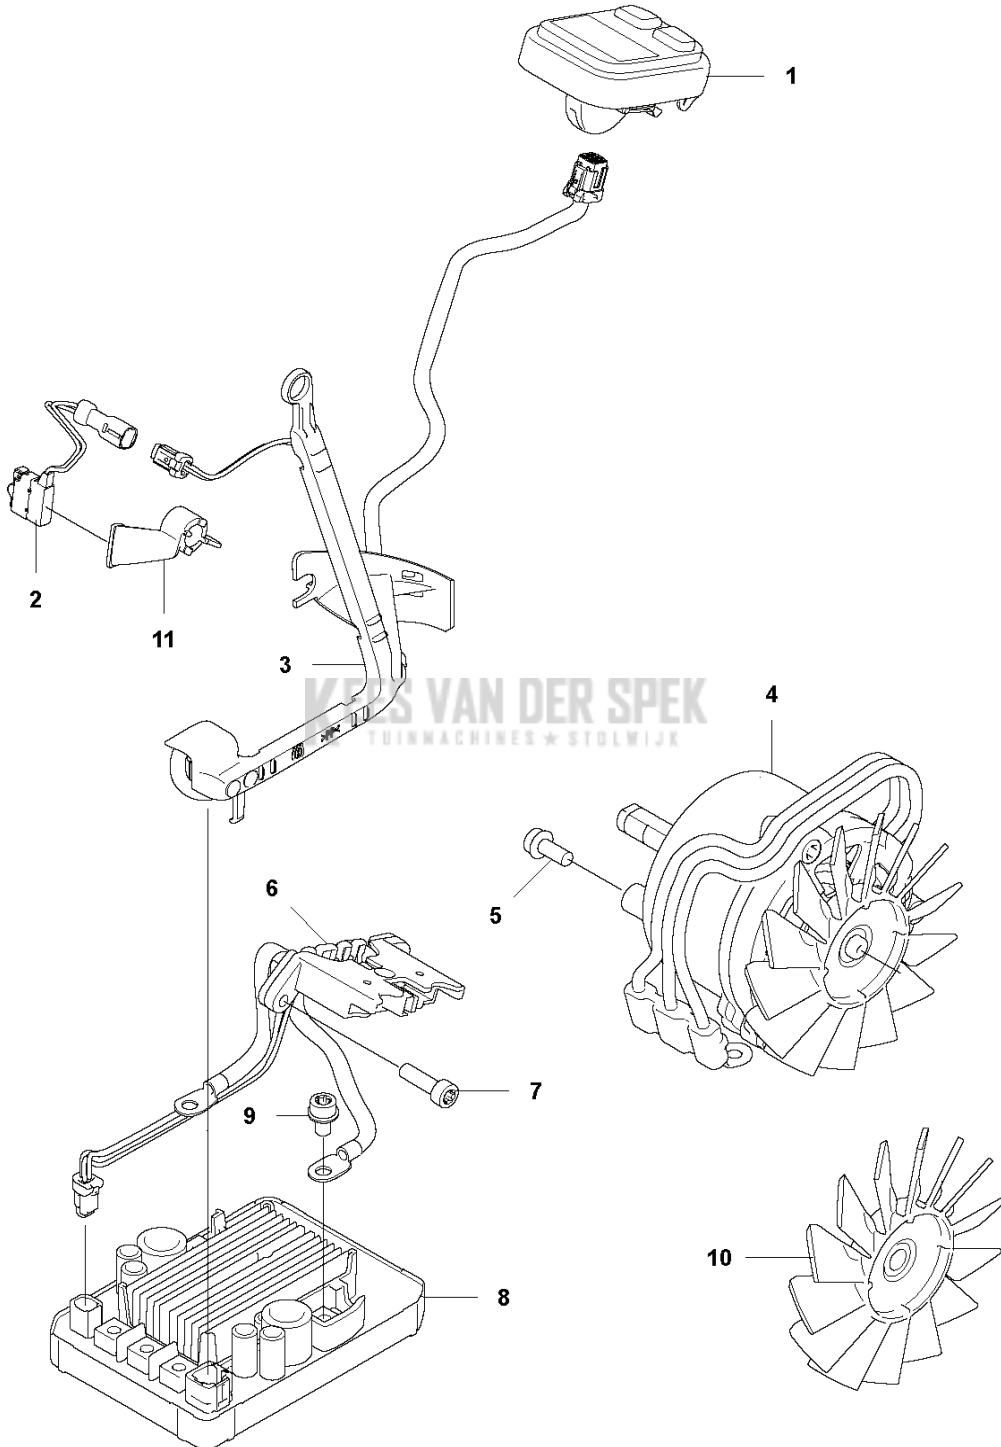

A 540iXP
CHASSIS

CHAIN SAWS

PXM_REF	PXM_PARTNO	DESCRIPTION	PXM_REMARK	QTY.
1	595871301	HANDGREEPINZETSTUK		1
2	594929201	CHASSIS	Clutch Side	1
4	573925801	SCREW ITXSCFT		2
5	577286601	SPIKE	Inner	1
7	505288501	KETTINGVANGER		1
10	577996601	DRUKKNOP		1
11	589273901	GASVERGREDELING		1
12	585480001	VEER		1
13	595834001	THROTTLE TRIGGER		1
14	593064201	VEER		1
15	595307201	DEKSEL	Air outlet	1
16	594929301	CHASSIS	Flywheel side	1
17	593988301	VOORSTEBEUGEL COMPL.		1
18	594035702	LUCHTINLAAT		1
19	580292901	SCREW ITXSCFT		10
20	525798103	SCREW ITXSCFT		2
21	597682801	DEKSELSET		1

B 540iXP
CLUTCH

KEES VAN DER SPEK
TUINMACHINES • DELFT

CHAIN SAWS

PXM_REF	PXM_PARTNO	DESCRIPTION	PXM_REMARK	QTY.
1	525755105	SCHROEF ITXSCFM		1
2	597670101	SCHIJF VEER		2
3	590087701	KETTINGANDWIEL	3/8"mini - 6T	1
3	594035201	KETTINGANDWIEL	.325"mini - 7T	1
4	503230035	RING		1
5	593684401	REMTROMMEL		1
6	593784801	POMP RONDEL	Assy	1
7	588850301	PEN		2
8	537397001	WORMSCHROEF		1
9	740480702	O-RING		1
10	599724101	WORMWIEL		1
11	505214501	DEKSEL	Chain Tensioner	1
12	526221801	SCREW CITXPANT		2
13	505197301	MOER	Retainer Assy	1
14	594030302	KOPPELINGSKAP COMPL.	Assy	1
15	594030202	KOPPELINGSKAP		1

D 540iXP
ELECTRIC

CHAIN SAWS

PXM_REF	PXM_PARTNO	DESCRIPTION	PXM_REMARK	QTY.
1	593914901	CONTROLE PANEEL	Small without BT	1
1	592647901	CONTROLE PANEEL	BT	1
2	593954101	MICRO SCHAKELAAR		1
3	596786701	BEKABELING COMPL.		1
4	598402501	MOTOR COMPL.		1
5	525755105	SCHROEF ITXSCFM		3
6	593083801	BEKABELING COMPL.		1
7	580292901	SCREW ITXSCT		2
8	598858901	BESTURINGSEENHEID		1
9	525755107	SCHROEF ITXSCFM		5
10	593782601	VENTILATOR		1
11	598760201	BEVESTIGING		1