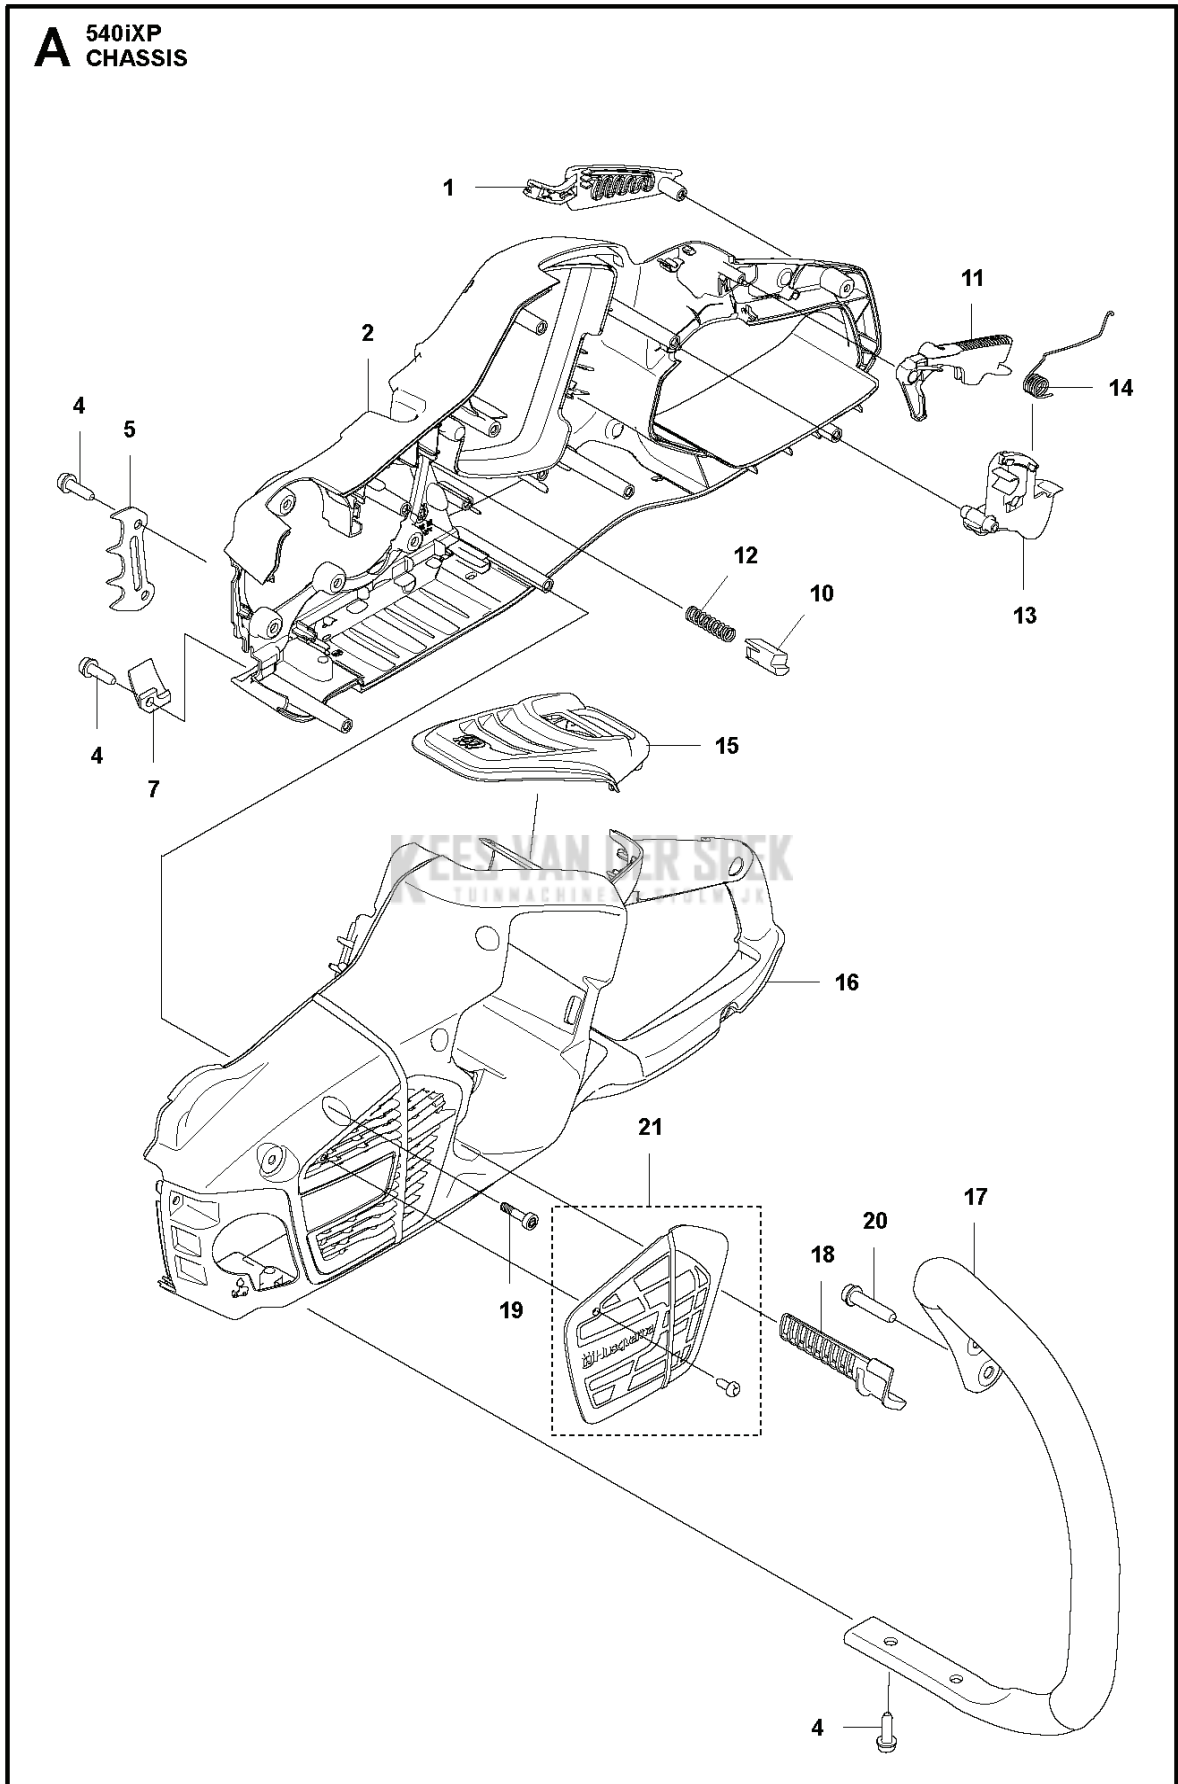

A 540iXP
CHASSIS

CHAIN SAWS

PXM_REF	PXM_PARTNO	DESCRIPTION	PXM_REMARK	QTY.
1	595871301	HANDGREEPINZETSTUK		1
2	594929201	CHASSIS	Clutch Side	1
4	573925801	SCREW ITXSCFT		2
5	577286601	SPIKE	Inner	1
7	505288501	KETTINGVANGER		1
10	577996601	DRUKKNOP		1
11	589273901	GASVERGREDELING		1
12	585480001	VEER		1
13	595834001	THROTTLE TRIGGER		1
14	593064201	VEER		1
15	595307201	DEKSEL	Air outlet	1
16	594929301	CHASSIS	Flywheel side	1
17	593988301	VOORSTEBEUGEL COMPL.		1
18	594035702	LUCHTINLAAT		1
19	580292901	SCREW ITXSCFT		10
20	525798103	SCREW ITXSCFT		2
21	597682801	DEKSELSET		1