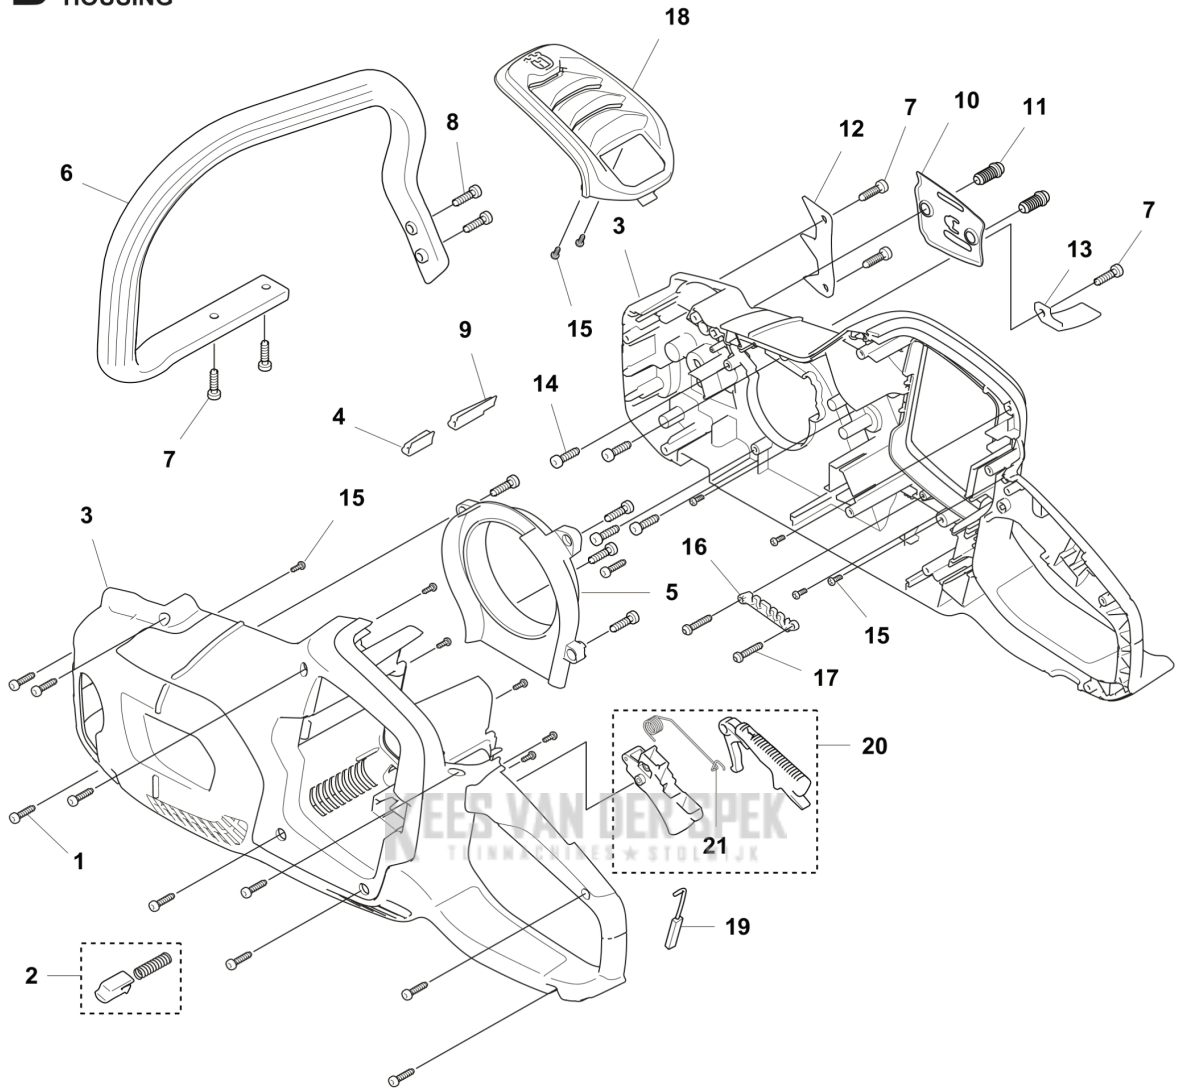

B 240i HOUSING

PXM_REF	PXM_PARTNO	DESCRIPTION	PXM_REMARK	QTY.
1	585819002	SCREW		9
2	536503301	VEERCASSETTE COMPL.		1
3	536663101	HUIS COMPL.		1
4	536629301	RUBBERPLUG		1
5	536577101	DEKSEL		1
6	536558101	VOORSTE BEUGEL		1
7	585592501	SCREW		5
8	585592502	SCREW		2
9	536629201	RUBBERPLUG		1
10	585602701	MOUNTING PLATE		1
11	587426601	SCREW		2
12	574225601	SPIKE		1
13	505288501	KETTINGVANGER		1
14	585819001	SCREW		8
15	535395201	SCREW KIT		12
16	536669801	BEVESTIGING		1
17	582712201	SCREW		2
18	536577001	DEKSEL		1
19	585589301	HEFBOOM		1
20	537664901	TREKKER		1
21	535671101	VEER		1
22	534232501	PLAATJE		1
23	534232503	PLAATJE		1
24	534232504	PLAATJE		1
25	534225601	PLAATJE		1
26	537511202	PLAATJE		1