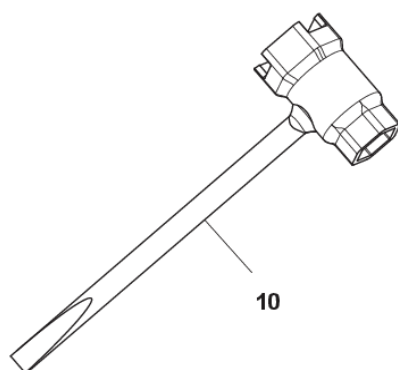

# SPARE PARTS LIST

---

PXM_REF	PXM_PARTNO	DESCRIPTION	PXM_REMARK	QTY.
1	536050001	ELEKTRISCH SYSTEEM		1

**KEES VAN DER SPEK**  
TUINMACHINES ★ STOLWIJK

**F** 240i  
CLUTCH COVER

---

PXM_REF	PXM_PARTNO	DESCRIPTION	PXM_REMARK	QTY.
1	585819001	SCREW		2
2	535287501	DEKSEL		1
3	537397001	WORMSCHROEF		1
4	588850301	PEN		1
5	599724101	WORMWIEL		1
6	740480702	O-RING		1
7	503230063	RING		1
8	505197301	MOER		1
9	537648601	KOPPELING COMPL.		1
10	587465401	SLEUTEL		1