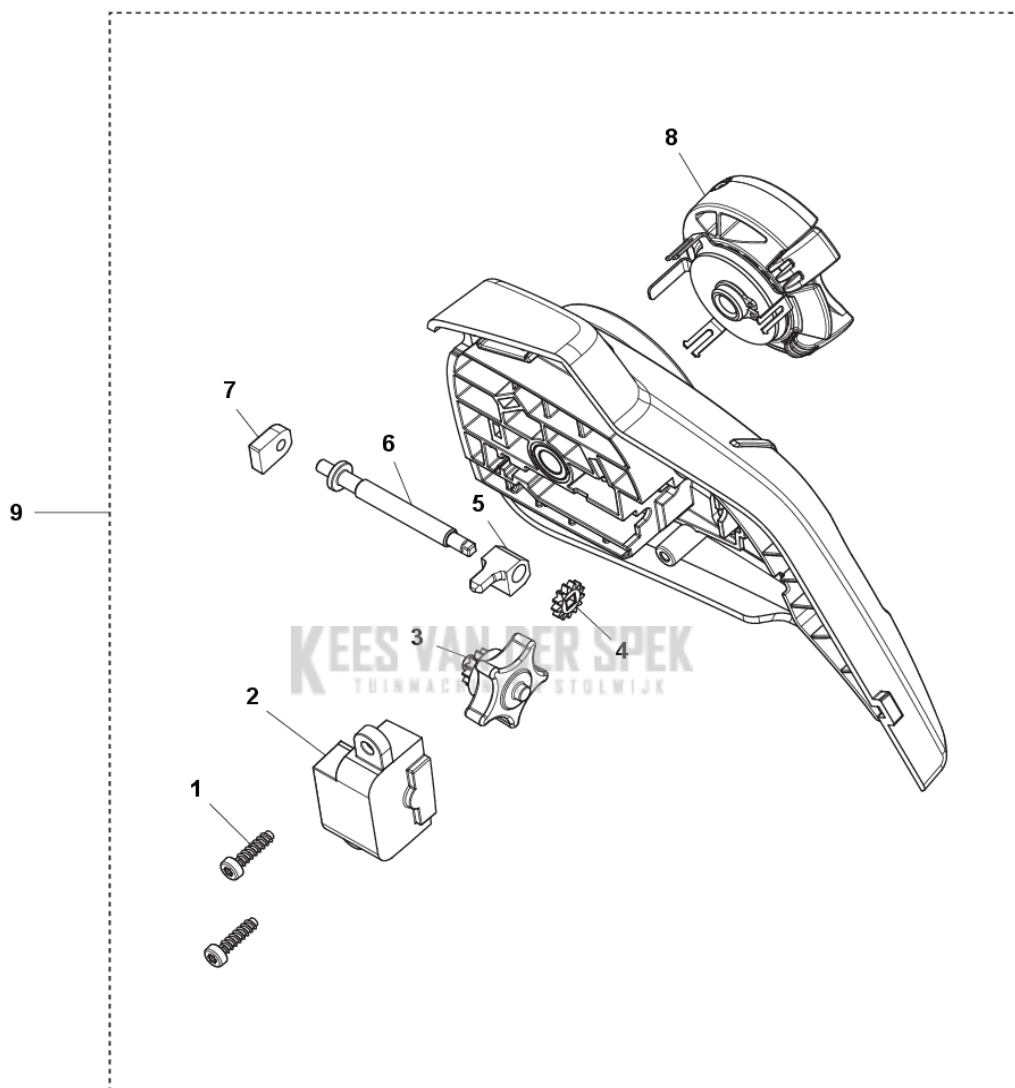

# SPARE PARTS LIST

---

PXM_REF	PXM_PARTNO	DESCRIPTION	PXM_REMARK	QTY.
1	536050001	ELEKTRISCH SYSTEEM		1

**KEES VAN DER SPEK**  
TUINMACHINES ★ STOLWIJK

**F** 240i  
CLUTCH COVER

---

PXM_REF	PXM_PARTNO	DESCRIPTION	PXM_REMARK	QTY.
1	585819001	SCREW		2
2	535287501	DEKSEL		1
3	537397001	WORMSCHROEF		1
4	588850301	PEN		1
5	599724101	WORMWIEL		1
6	740480702	O-RING		1
7	503230063	RING		1
8	505197301	MOER		1
9	537648601	KOPPELING COMPL.		1
10	587465401	SLEUTEL		1

**E** 240i  
CLUTCH COVER

---

PXM_REF	PXM_PARTNO	DESCRIPTION	PXM_REMARK	QTY.
1	585819001	SCREW		2
2	585593401	DEKSEL		1
3	578776501	KETTINGSPANNER		1
4	585593501	RONDSEL		1
5	585593701	PLAAT		1
6	585593901	AS		1
7	585594001	HULS		1
8	591471101	KNOP		1
9	537648501	KOPPELING COMPL.		1