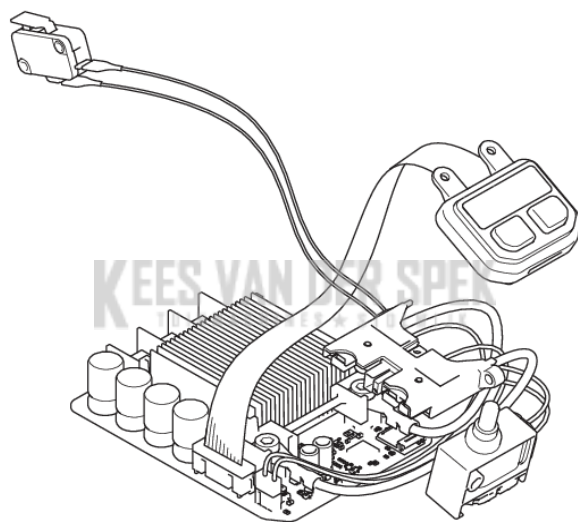

# SPARE PARTS LIST

---

PXM_REF	PXM_PARTNO	DESCRIPTION	PXM_REMARK	QTY.
1	536050001	ELEKTRISCH SYSTEEM		1

**KEES VAN DER SPEK**  
TUINMACHINES ★ STOLWIJK

**F** 240i  
CLUTCH COVER

---

PXM_REF	PXM_PARTNO	DESCRIPTION	PXM_REMARK	QTY.
1	585819001	SCREW		2
2	535287501	DEKSEL		1
3	537397001	WORMSCHROEF		1
4	588850301	PEN		1
5	599724101	WORMWIEL		1
6	740480702	O-RING		1
7	503230063	RING		1
8	505197301	MOER		1
9	537648601	KOPPELING COMPL.		1
10	587465401	SLEUTEL		1