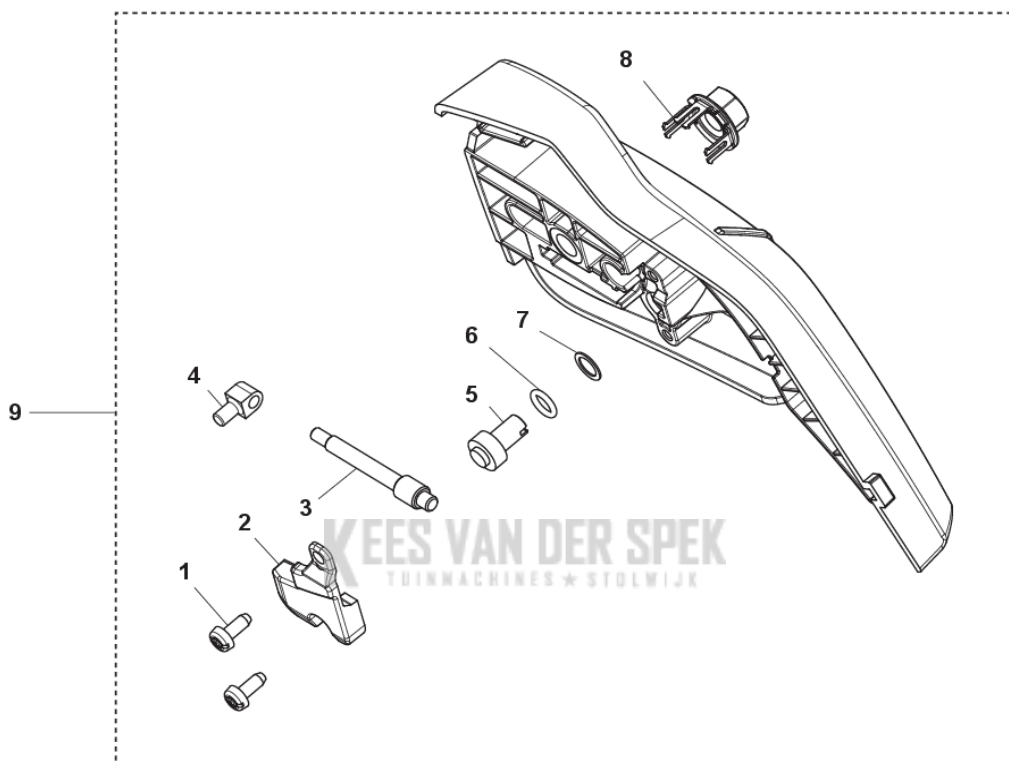

# SPARE PARTS LIST

---

PXM_REF	PXM_PARTNO	DESCRIPTION	PXM_REMARK	QTY.
1	536050001	ELEKTRISCH SYSTEEM		1

**KEES VAN DER SPEK**  
TUINMACHINES ★ STOLWIJK

**F** 240i  
CLUTCH COVER

---

PXM_REF	PXM_PARTNO	DESCRIPTION	PXM_REMARK	QTY.
1	585819001	SCREW		2
2	535287501	DEKSEL		1
3	537397001	WORMSCHROEF		1
4	588850301	PEN		1
5	599724101	WORMWIEL		1
6	740480702	O-RING		1
7	503230063	RING		1
8	505197301	MOER		1
9	537648601	KOPPELING COMPL.		1
10	587465401	SLEUTEL		1