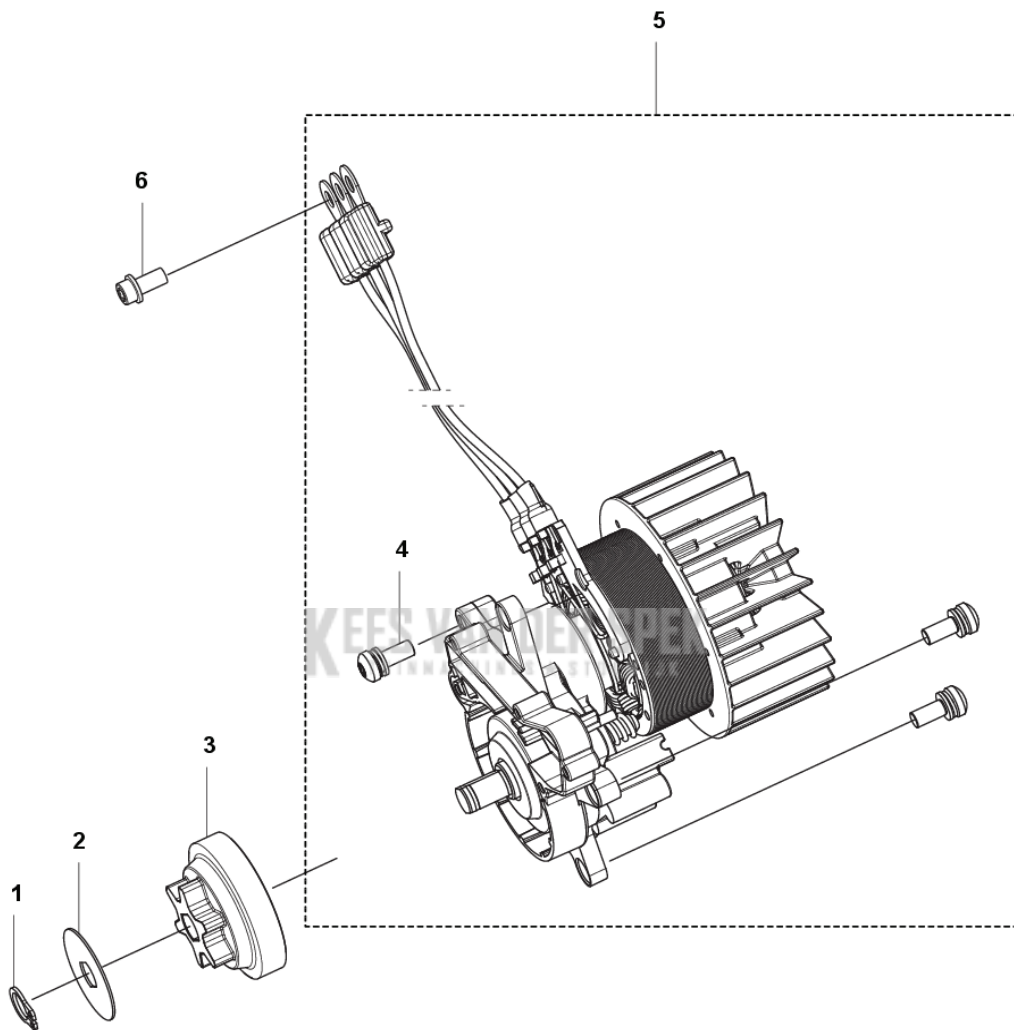

D 240i
DRIVE

PXM_REF	PXM_PARTNO	DESCRIPTION	PXM_REMARK	QTY.
1	574797701	BORG RING		1
2	585602001	RING		1
3	536914301	SPROCKET		1
4	586902802	SCREW		3
5	538631101	MEENEMER COMPL.		1
6	525755107	SCHROEF ITXSCFM		3

KEES VAN DER SPEK
TUINMACHINES ★ STOLWIJK