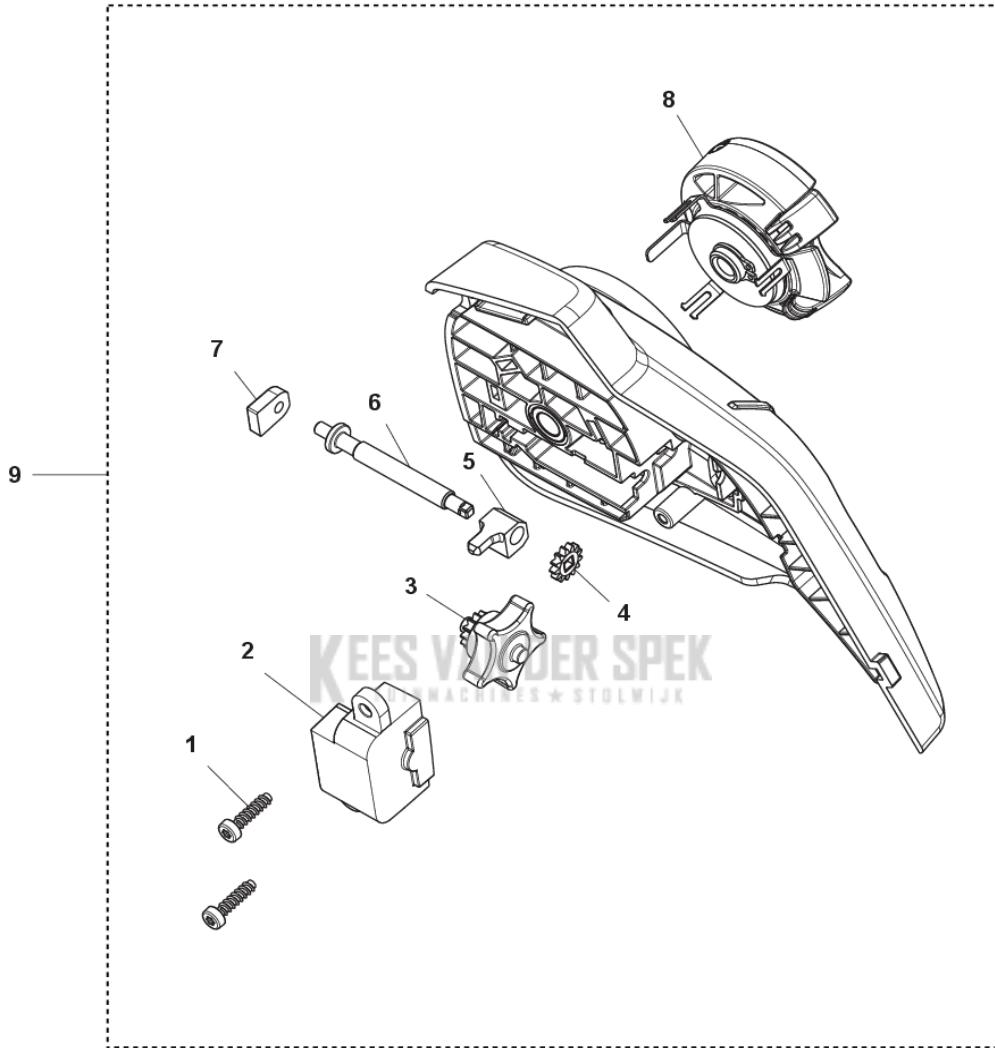

**C** 225i  
CHAIN BRAKE

---

PXM_REF	PXM_PARTNO	DESCRIPTION	PXM_REMARK	QTY.
1	586903001	SCREW		5
2	536629001	DEKSEL		1
3	586902601	PENNEN		1
4	587377701	KLEM		2
5	585603501	PLAAT		1
6	585594401	PLAAT		1
7	585590501	REMVEER		1
8	536629101	BAND		1
9	586902701	MOER		1
10	582488701	AANDRIJFSTANG		1
11	585931901	AS		1
12	585581301	REM		1
13	587600101	VEER		1
14	575309802	SCREW		1

**E** 225i  
CLUTCH COVER

---

PXM_REF	PXM_PARTNO	DESCRIPTION	PXM_REMARK	QTY.
1	585819001	SCREW		2
2	585593401	DEKSEL		1
3	578776501	KETTINGSPANNER		1
4	585593501	RONDSEL		1
5	585593701	PLAAT		1
6	585593901	AS		1
7	585594001	HULS		1
8	591471101	KNOP		1
9	537648501	KOPPELING COMPL.		1