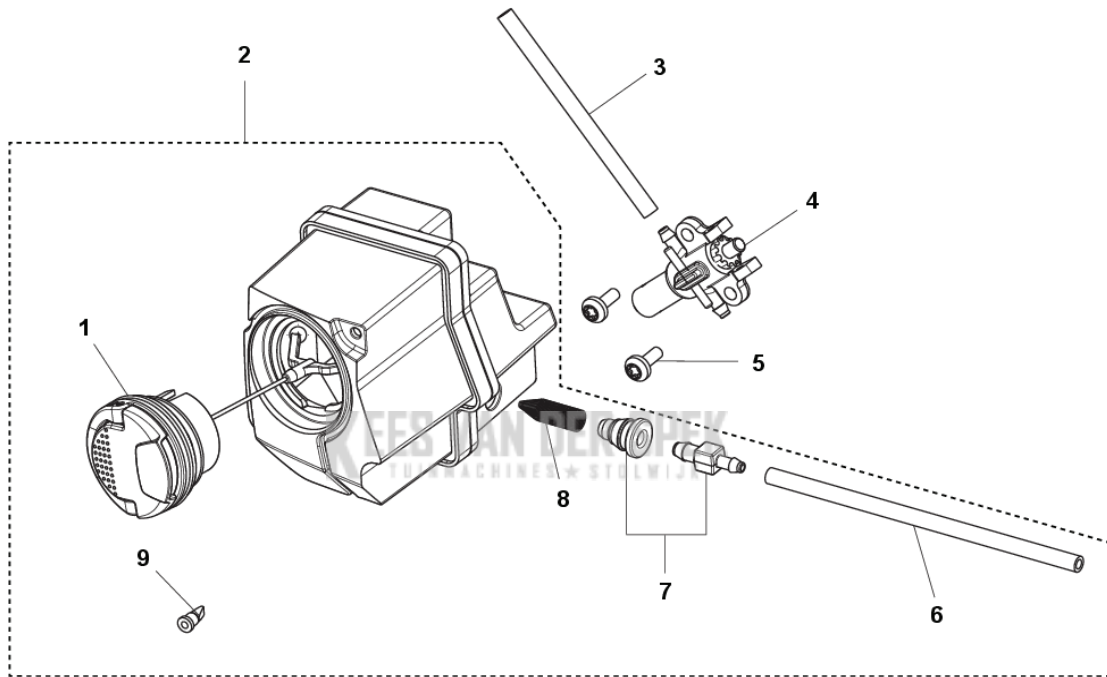

---

PXM_REF	PXM_PARTNO	DESCRIPTION	PXM_REMARK	QTY.
1	522620003	TANKDEKSEL COMPL.		1
2	537648201	TANK COMPL.		1
3	585566601	OLIESLANG		1
4	579043901	OLIEPOMP		1
5	586902901	SCREW		2
6	535670301	OLIESLANG		1
7	537648301	AFDICHTING		1
8	530056533	VIZIER		1
9	575484501	VALVE NIPPLE		1

**E** 225i  
CLUTCH COVER

---

PXM_REF	PXM_PARTNO	DESCRIPTION	PXM_REMARK	QTY.
1	585819001	SCREW		2
2	585593401	DEKSEL		1
3	578776501	KETTINGSPANNER		1
4	585593501	RONDSEL		1
5	585593701	PLAAT		1
6	585593901	AS		1
7	585594001	HULS		1
8	591471101	KNOP		1
9	537648501	KOPPELING COMPL.		1