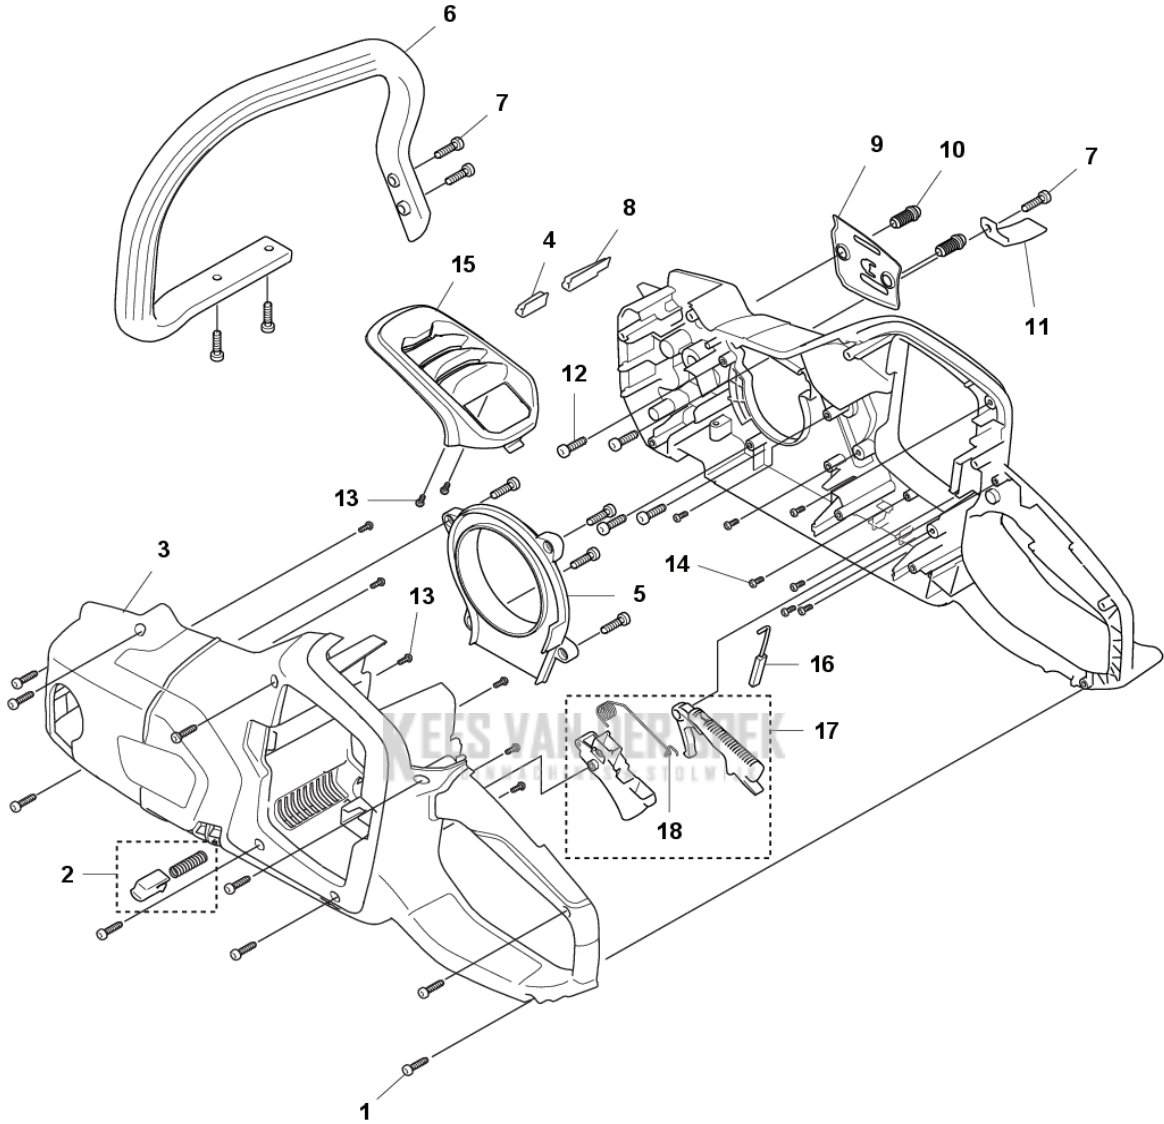

B 225i HOUSING