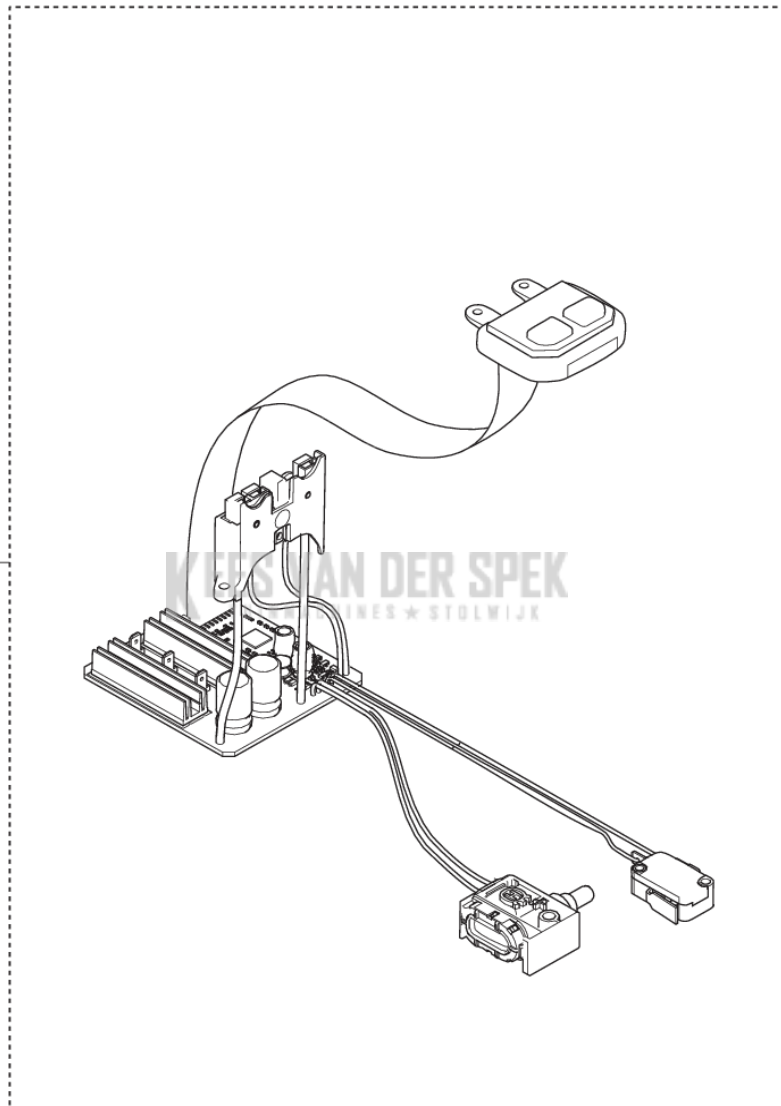

1

PXM_REF	PXM_PARTNO	DESCRIPTION	PXM_REMARK	QTY.
1	535581101	ELEKTRISCH SYSTEEM	RoW	1
1	535581102	ELEKTRISCH SYSTEEM	US	1

KEES VAN DER SPEK
TUINMACHINES ★ STOLWIJK