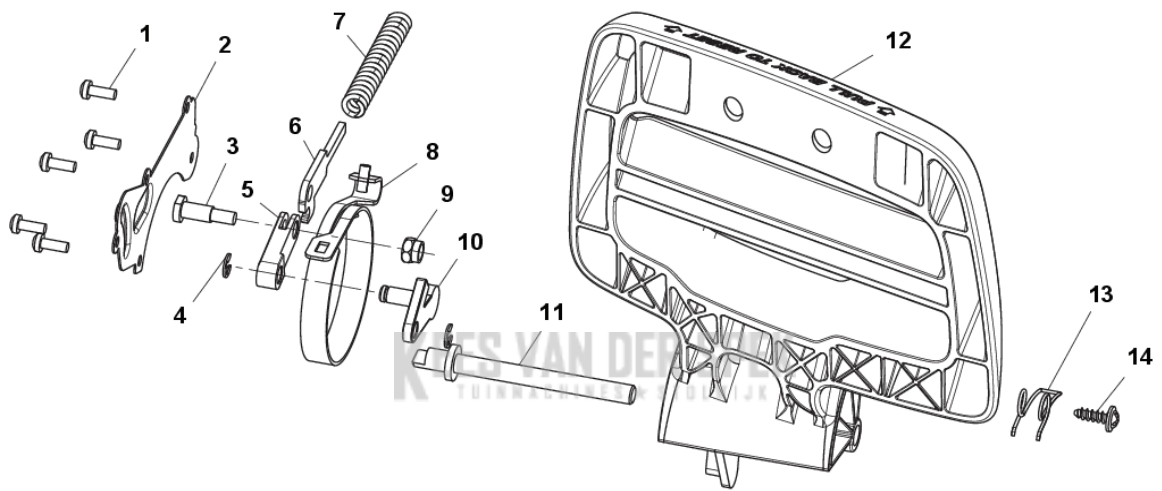

21

22

52-225001

PXM_REF	PXM_PARTNO	DESCRIPTION	PXM_REMARK	QTY.
1	585819002	SCREW		9
2	536503301	VEERCASSETTE COMPL.		1
3	534991601	HUIS COMPL.		1
4	536629301	RUBBERPLUG		1
5	534993101	DEKSEL		1
6	534993001	VOORSTE BEUGEL		1
7	585592501	SCREW		5
8	536629201	RUBBERPLUG		1
9	585602701	MOUNTING PLATE		1
10	587426601	SCREW		2
11	505288501	KETTINGVANGER		1
12	585819001	SCREW		8
13	585818901	SCREW		2
14	535395201	SCREW KIT		13
15	534993301	DEKSEL		1
16	585589301	HEFBOOM		1
17	537664901	TREKKER		1
18	535671101	VEER		1
19	534232501	PLAATJE	US	1
20	534232502	PLAATJE		1
21	534225601	PLAATJE	US	1
22	537512801	PLAATJE		1

**C** 225i  
CHAIN BRAKE

---

PXM_REF	PXM_PARTNO	DESCRIPTION	PXM_REMARK	QTY.
1	586903001	SCREW		5
2	536629001	DEKSEL		1
3	586902601	PENNEN		1
4	587377701	KLEM		2
5	585603501	PLAAT		1
6	585594401	PLAAT		1
7	585590501	REMVEER		1
8	536629101	BAND		1
9	586902701	MOER		1
10	582488701	AANDRIJFSTANG		1
11	585931901	AS		1
12	585581301	REM		1
13	587600101	VEER		1
14	575309802	SCREW		1