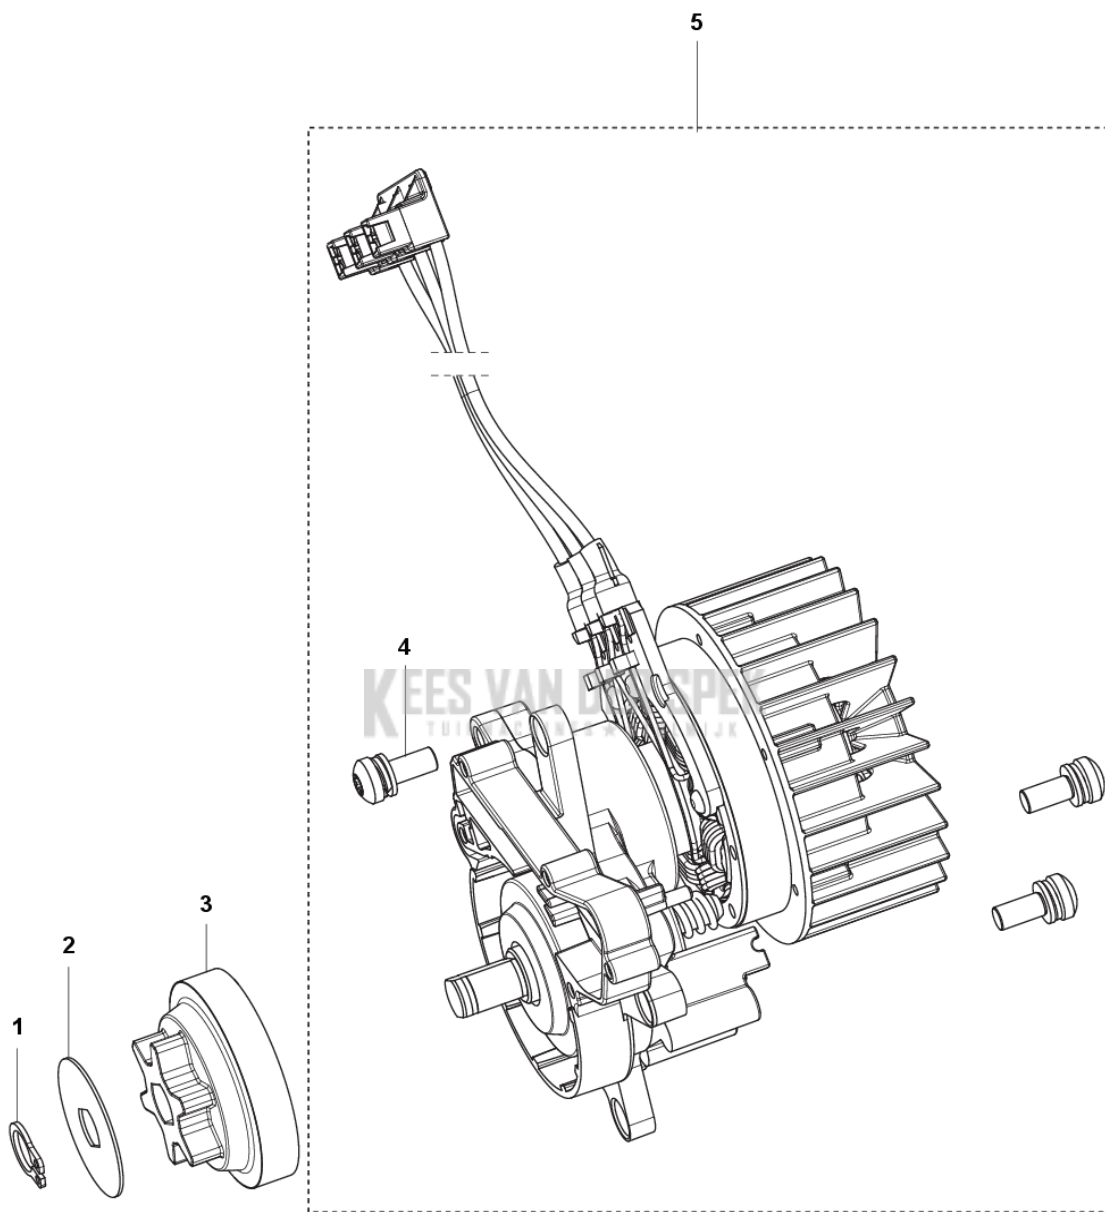

21

22

52-225001

PXM_REF	PXM_PARTNO	DESCRIPTION	PXM_REMARK	QTY.
1	585819002	SCREW		9
2	536503301	VEERCASSETTE COMPL.		1
3	534991601	HUIS COMPL.		1
4	536629301	RUBBERPLUG		1
5	534993101	DEKSEL		1
6	534993001	VOORSTE BEUGEL		1
7	585592501	SCREW		5
8	536629201	RUBBERPLUG		1
9	585602701	MOUNTING PLATE		1
10	587426601	SCREW		2
11	505288501	KETTINGVANGER		1
12	585819001	SCREW		8
13	585818901	SCREW		2
14	535395201	SCREW KIT		13
15	534993301	DEKSEL		1
16	585589301	HEFBOOM		1
17	537664901	TREKKER		1
18	535671101	VEER		1
19	534232501	PLAATJE	US	1
20	534232502	PLAATJE		1
21	534225601	PLAATJE	US	1
22	537512801	PLAATJE		1

**C** 225i  
CHAIN BRAKE

---

PXM_REF	PXM_PARTNO	DESCRIPTION	PXM_REMARK	QTY.
1	586903001	SCREW		5
2	536629001	DEKSEL		1
3	586902601	PENNEN		1
4	587377701	KLEM		2
5	585603501	PLAAT		1
6	585594401	PLAAT		1
7	585590501	REMVEER		1
8	536629101	BAND		1
9	586902701	MOER		1
10	582488701	AANDRIJFSTANG		1
11	585931901	AS		1
12	585581301	REM		1
13	587600101	VEER		1
14	575309802	SCREW		1

**D** 225i  
DRIVE

---

PXM_REF	PXM_PARTNO	DESCRIPTION	PXM_REMARK	QTY.
1	574797701	BORG RING		1
2	585602001	RING		1
3	585589601	SPROCKET		1
4	586902802	SCREW		3
5	537648401	MEENEMER COMPL.		1

**KEES VAN DER SPEK**  
TUINMACHINES ★ STOLWIJK

**E** 225i  
CLUTCH COVER

---

PXM_REF	PXM_PARTNO	DESCRIPTION	PXM_REMARK	QTY.
1	585819001	SCREW		2
2	585593401	DEKSEL		1
3	578776501	KETTINGSPANNER		1
4	585593501	RONDSEL		1
5	585593701	PLAAT		1
6	585593901	AS		1
7	585594001	HULS		1
8	591471101	KNOP		1
9	537648501	KOPPELING COMPL.		1