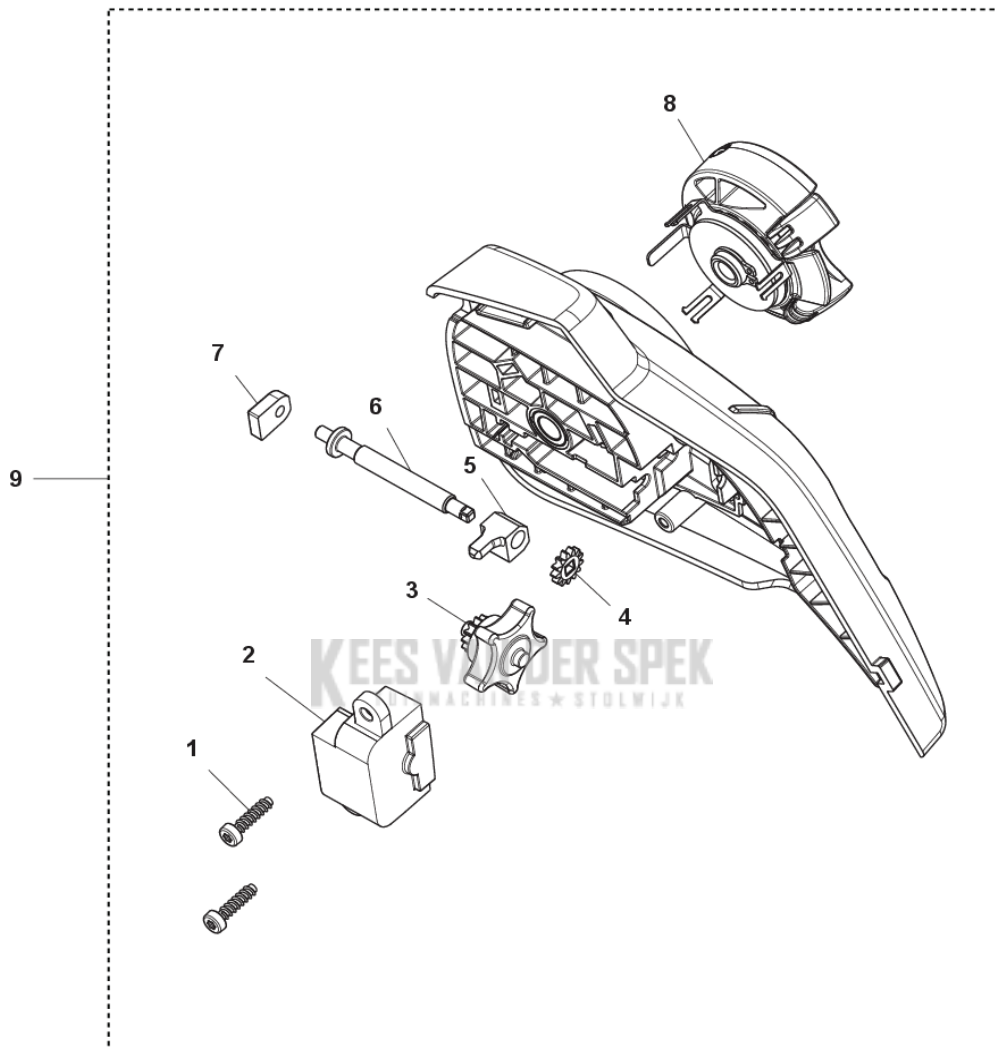

**C** 225i  
CHAIN BRAKE

---

PXM_REF	PXM_PARTNO	DESCRIPTION	PXM_REMARK	QTY.
1	586903001	SCREW		5
2	536629001	DEKSEL		1
3	586902601	PENNEN		1
4	587377701	KLEM		2
5	585603501	PLAAT		1
6	585594401	PLAAT		1
7	585590501	REMVEER		1
8	536629101	BAND		1
9	586902701	MOER		1
10	582488701	AANDRIJFSTANG		1
11	585931901	AS		1
12	585581301	REM		1
13	587600101	VEER		1
14	575309802	SCREW		1

**E** 225i  
CLUTCH COVER

---

PXM_REF	PXM_PARTNO	DESCRIPTION	PXM_REMARK	QTY.
1	585819001	SCREW		2
2	585593401	DEKSEL		1
3	578776501	KETTINGSPANNER		1
4	585593501	RONDSEL		1
5	585593701	PLAAT		1
6	585593901	AS		1
7	585594001	HULS		1
8	591471101	KNOP		1
9	537648501	KOPPELING COMPL.		1