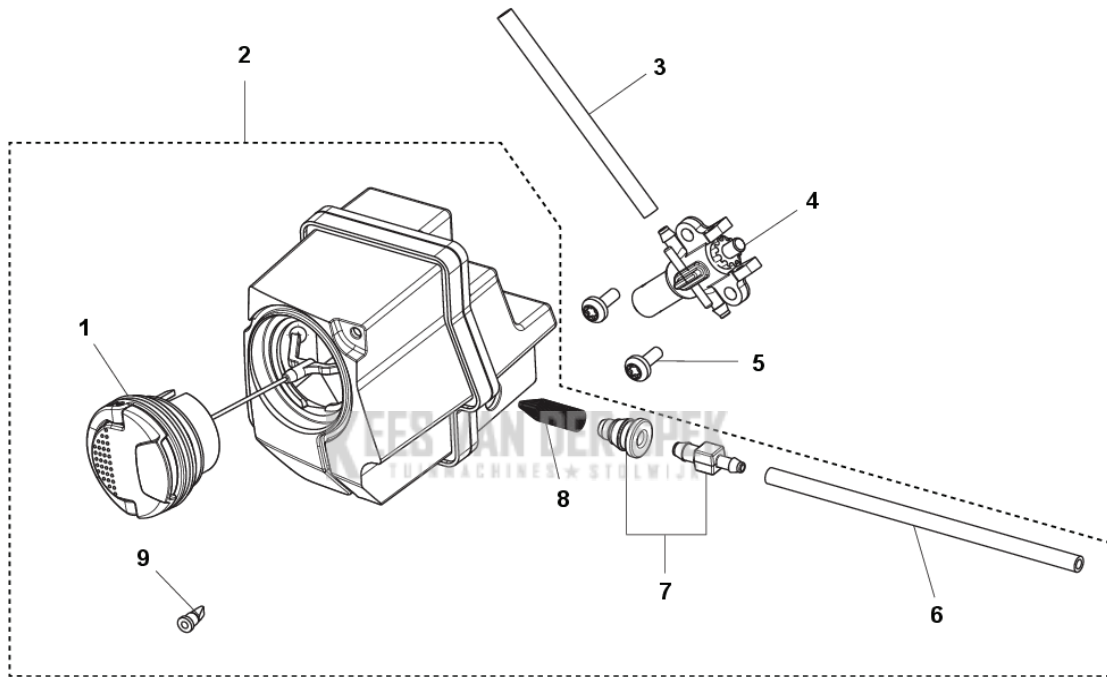

# SPARE PARTS LIST

**A** 225i  
FUEL TANK

---

PXM_REF	PXM_PARTNO	DESCRIPTION	PXM_REMARK	QTY.
1	522620003	TANKDEKSEL COMPL.		1
2	537648201	TANK COMPL.		1
3	585566601	OLIESLANG		1
4	579043901	OLIEPOMP		1
5	586902901	SCREW		2
6	535670301	OLIESLANG		1
7	537648301	AFDICHTING		1
8	530056533	VIZIER		1
9	575484501	VALVE NIPPLE		1

**E** 225i  
CLUTCH COVER

---

PXM_REF	PXM_PARTNO	DESCRIPTION	PXM_REMARK	QTY.
1	585819001	SCREW		2
2	585593401	DEKSEL		1
3	578776501	KETTINGSPANNER		1
4	585593501	RONDSEL		1
5	585593701	PLAAT		1
6	585593901	AS		1
7	585594001	HULS		1
8	591471101	KNOP		1
9	537648501	KOPPELING COMPL.		1