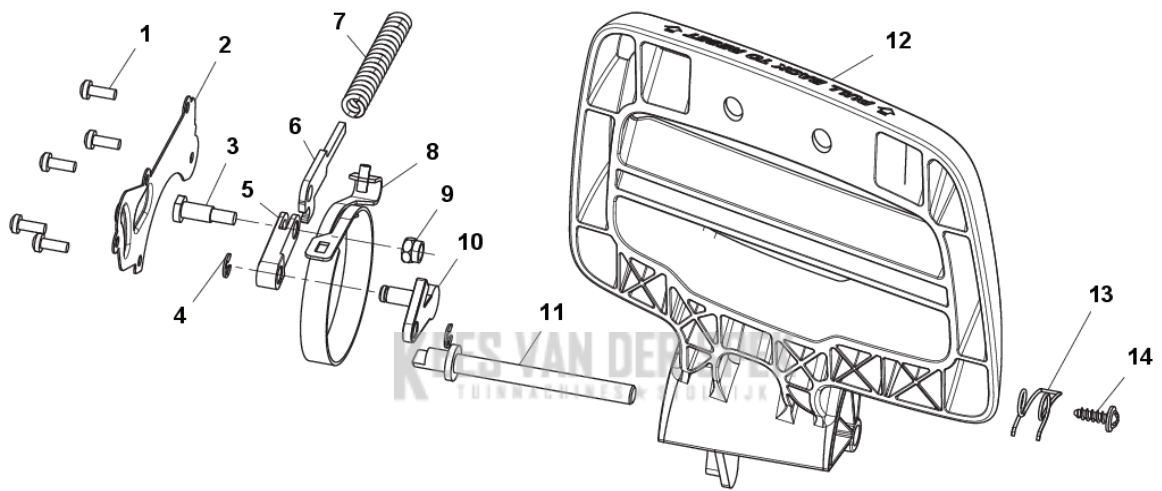

C 225i
CHAIN BRAKE

PXM_REF	PXM_PARTNO	DESCRIPTION	PXM_REMARK	QTY.
1	586903001	SCREW		5
2	536629001	DEKSEL		1
3	586902601	PENNEN		1
4	587377701	KLEM		2
5	585603501	PLAAT		1
6	585594401	PLAAT		1
7	585590501	REMVEER		1
8	536629101	BAND		1
9	586902701	MOER		1
10	582488701	AANDRIJFSTANG		1
11	585931901	AS		1
12	585581301	REM		1
13	587600101	VEER		1
14	575309802	SCREW		1