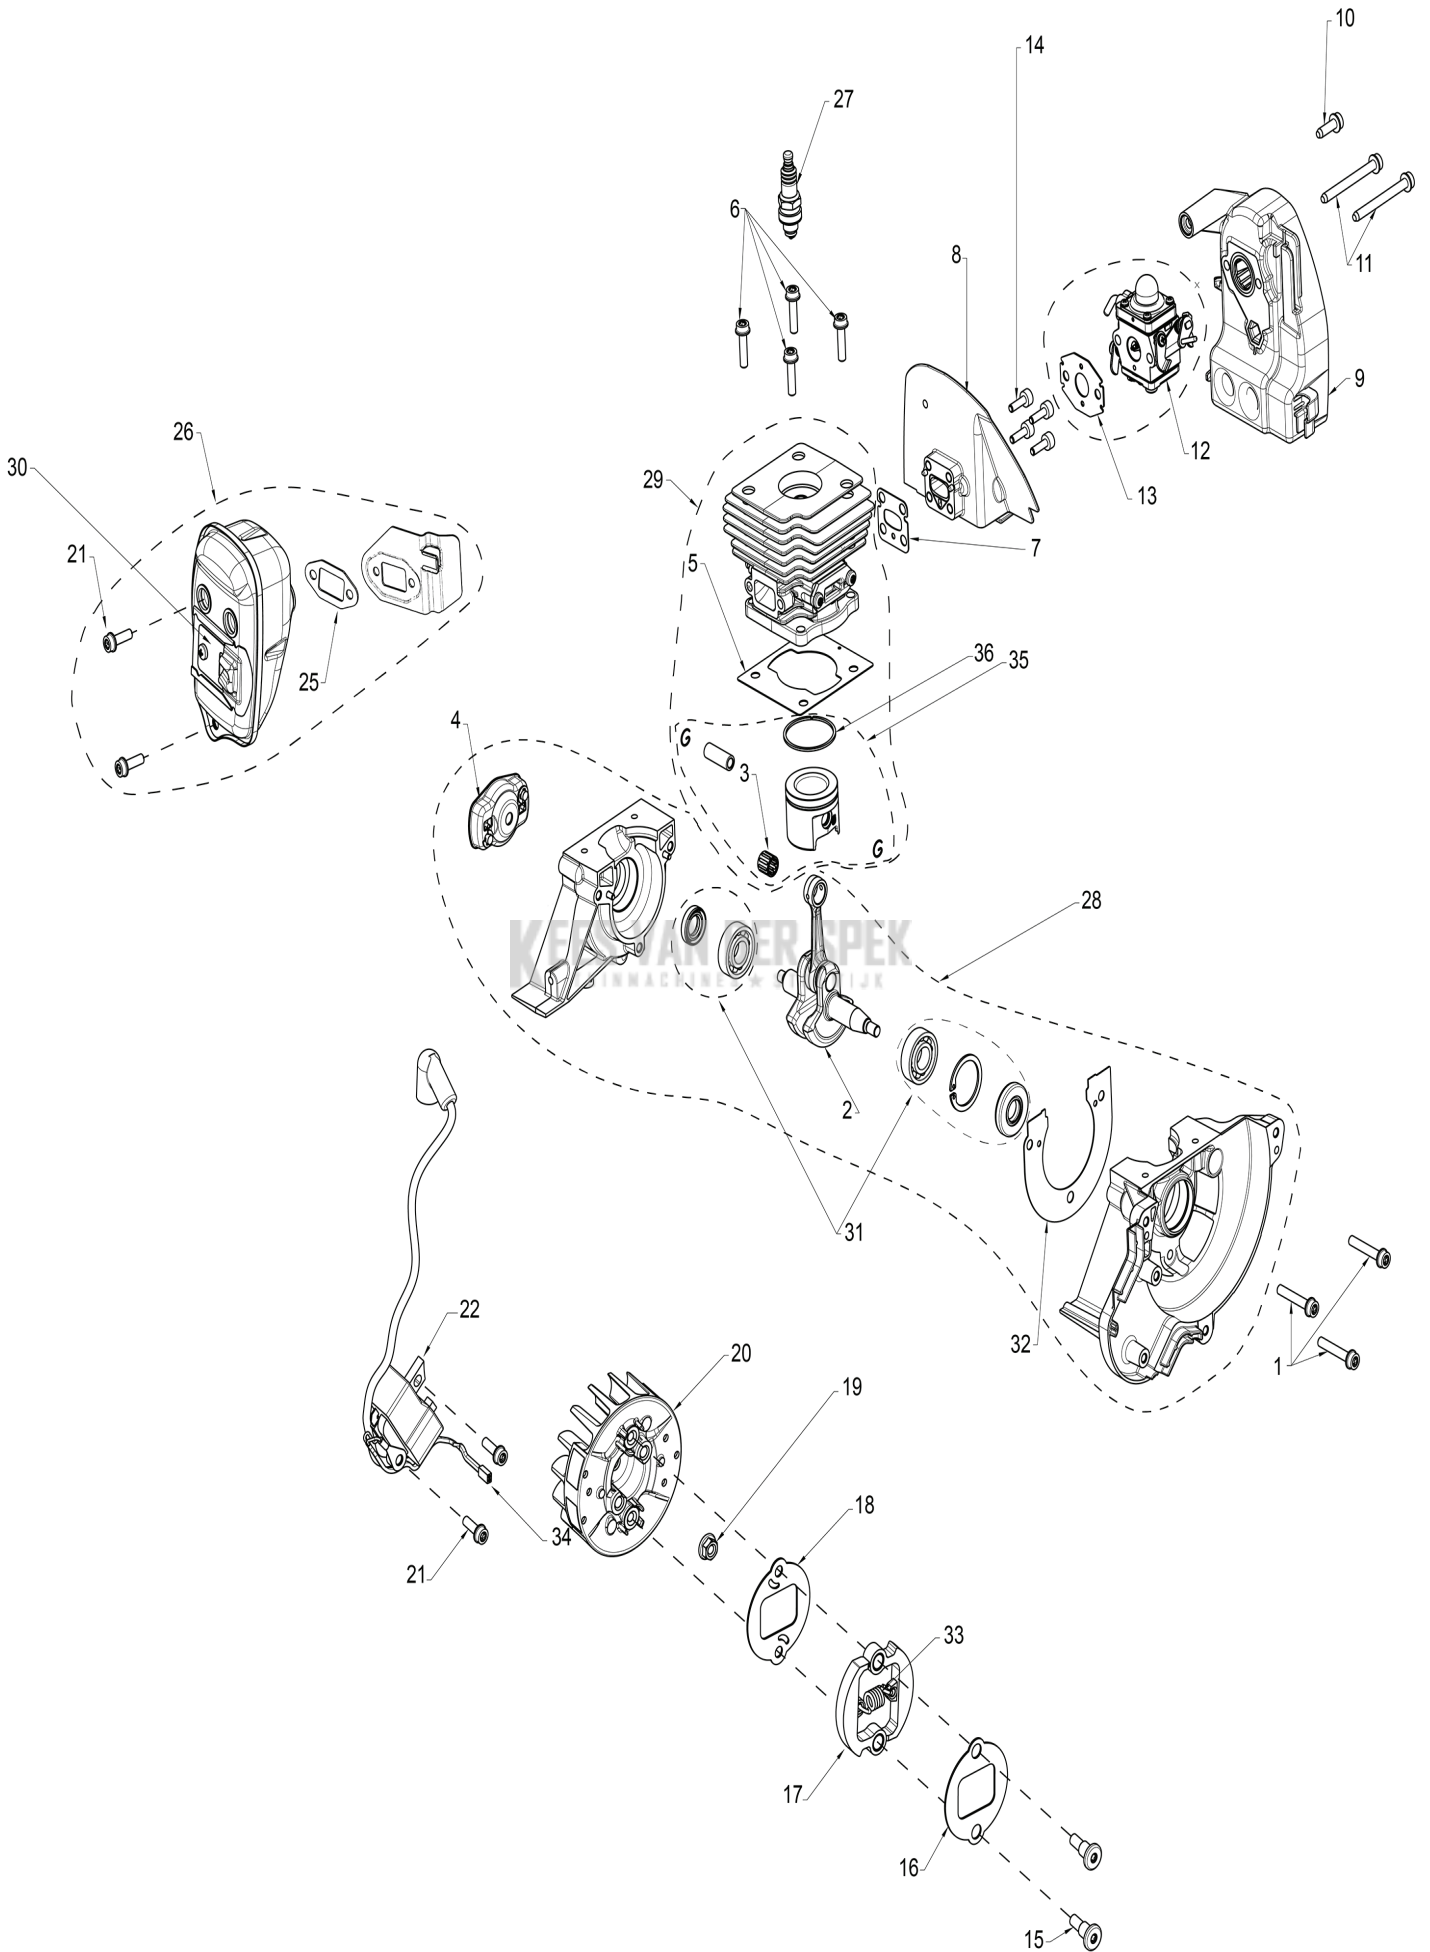

SPARE PARTS CATALOGUE
TRIMMERS/EDGERS: HUSQVARNA 325L

Spare Parts List

SPARE PARTS LIST

TRIMMERS/EDGERS

HUSQVARNA 325L

TRIMMERS/EDGERS

PXM_REF	PXM_PARTNO	DESCRIPTION	PXM_REMARK	QTY.
1	525755103	SCHROEF ITXSCFM		3
2	522928903	KRUKAS COMPL.		1
3	589568901	NAALDLAGER		1
4	503873305	STARTPAL		1
5	579522901	PAKKING		1
6	525755102	SCHROEF ITXSCFM		4
7	579622601	PAKKING		1
8	579622402	ISOLATIE WAND		1
9	580985501	FILTERHOUDER COMPL.		1
10	573925801	SCREW ITXSCT		1
11	573925802	SCREW ITXSCT		2
12	545008097	KIT	CARBURETOR	1
13	586853301	PAKKING		1
14	525760906	SCHROEF ITXSCM		4
15	525615401	SCREW		2
16	525613001	RING		1
17	575762203	KOPPELING COMPL.		1
18	525612901	RING		1
19	731711651	HEXAGON NUT FLANGE		1
20	510088202	VLIEGWIEL		1
21	525755101	SCHROEF ITXSCFM		2
22	597383401	ONTSTEKING MODULE		1
25	580985801	PAKKING		1
26	545008098	KIT	ALL MARKETS EXCEPT RUSSIA & LATIN AMERICA	1
26	501174301	GELUIDDEMPERSET	RUSSIA & LATIN AMERICA ONLY	1
27	545008093	KIT	SPARK PLUG	1
28	580446632	KIT	CRANKCASE	1
29	591397601	SERVICE KIT	PISTON & CYLINDER	1
30	580446603	KIT	SPARK ARRESTOR (IF EQUIPPED)	1
31	501856201	SEAL KIT		1
32	579522801	PAKKING		1
33	587037001	VEER		1
34	584993902	KORTSLUITKABEL		1
35	590553502	SERVICE KIT	PISTON	1
36	579524601	ZUIGERVEER		1
	580446604	KIT	CARBURETOR GASKET	1
	545008095	KIT	GASKET KIT	1