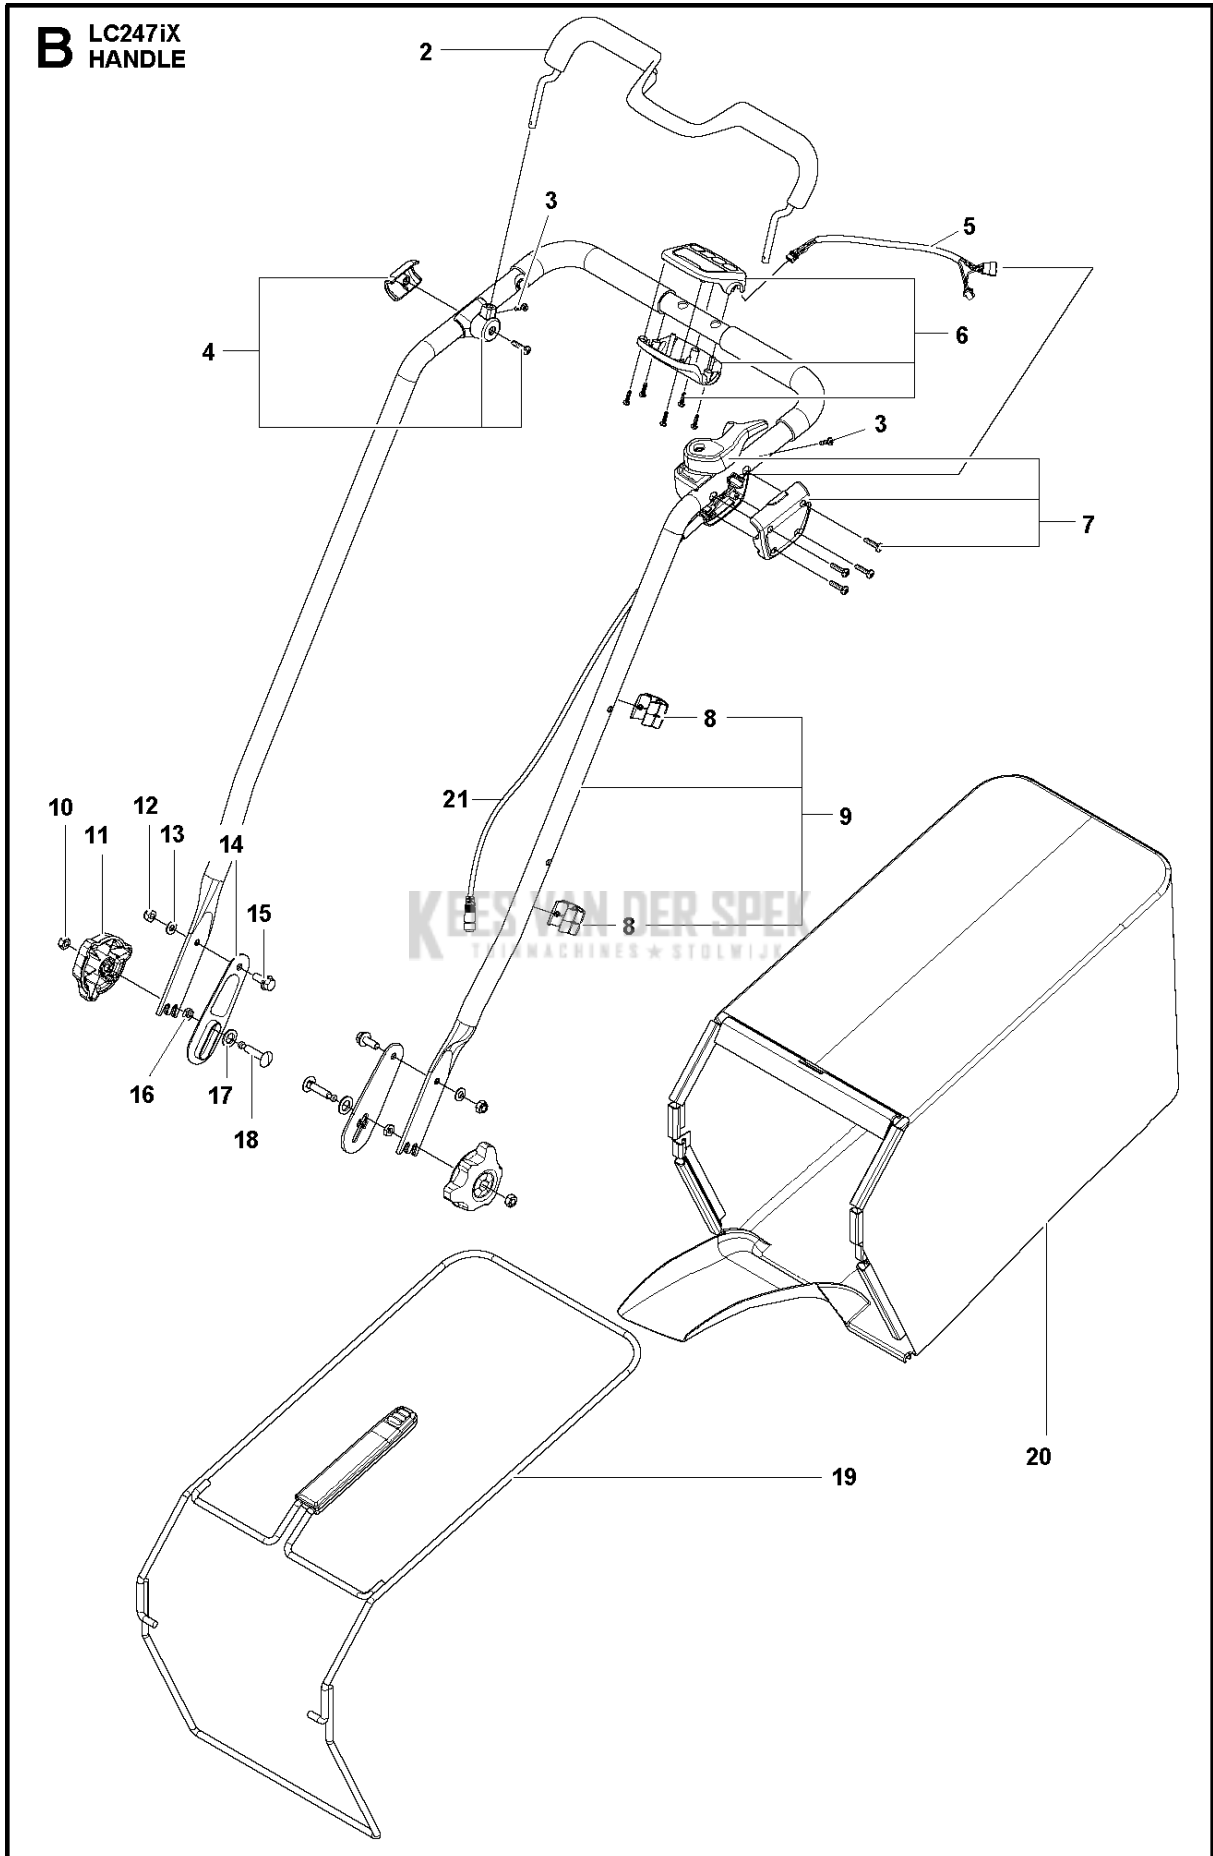

SPARE PARTS LIST

LAWN MOWERS: CONSUMER
WALK-BEHINDS

LC 247iX, 967862201, 2019-01

Referentie	Onderdeel nr	Omschrijving	Opmerking	Aant KIT al
1	587 20 37-01	DEKSELHELFT	Husqvarna,Suspension - Left - Height adjustment	1
2	587 20 38-01	DEKSELHELFT	Husqvarna,Suspension - Right - Height adjustment	1
3	587 68 70-01	AS	Suspension	2
4	735 31 12-20	E-CLIP	7x0.9 St PP,SHAFTS	2
5	587 16 08-01	STANG	Suspension 170/210	1
6	587 21 23-02	BEUGELSTEUN	right	1
7	590 59 40-01	LUIK	HVA,rear discharge	1
8	587 67 44-01	VEER	47 cm,Balance - Suspension	1
9	587 09 54-02	DEKSEL	Service door	1
10	587 21 21-02	BEUGELSTEUN	left	1
11	578 17 58-02	SCHROEF ITXPANT	8x24, TBO,For Thermoplastics	7
12	587 15 10-05	CHASSIS	Husqvarna,47 cm	1
13	586 98 46-01	AS		1
14	589 59 76-01	VEER	HA Button	1
15	587 69 74-01	KNOOP	ASSY - Suspension - Height adjustment	1
16	587 67 43-01	VERBINDINGSARM	Rear idler 210	1
17	584 61 16-03	WIEL COMPL.	Husqvarna, With Sleeve,210, idle, medium	2
18	587 63 15-01	WIEL COMPL.	Husqvarna,170, Idler	2
19	587 99 09-01	MOER	Lock, M12x10	4
20	584 15 94-01	MOERKAP	Nut cap	4
21	587 07 26-01	WIELAS	Rear 47 cm,Suspension	1
22	587 07 24-01	VERBINDINGSARM	Front idler 170	2
24	587 07 26-02	WIELAS	Front 47 cm,Suspension	1
25	588 20 27-01	GLIJ PLAAT	Husqvarna,Front	1
26	502 43 53-01	SCHROEF ITXPANT	T50x16 Zn/Fe (A009)	8
27	579 31 74-01	SPANBAND	FIR TREE 170x5	1
28	577 09 28-01	RING	12/22/2 FZB ISO7089	1
29	587 10 15-01	VEER	hatch	1
30	583 05 50-01	AFSTAND	Push, 47 cm	2
31	590 70 10-10	MES	47cm, Incl bolt & washers, Mulch	1
32	590 79 09-01	MULCH KIT	Mulch plug and combi blade	1
33	584 15 93-01	NAAFDOP	Wheel Ø210mm	2
34	587 63 27-01	NAAFDOP	Wheel Ø170mm	2
35	734 11 64-41	RING	Washer	1
36	579 68 42-01	VEERRING	Spring washer	1
37	725 24 55-71	SCHROEF EHHM	M8x30 8.8 ZPB	1
38	590 80 04-01	RIEMKAP		1