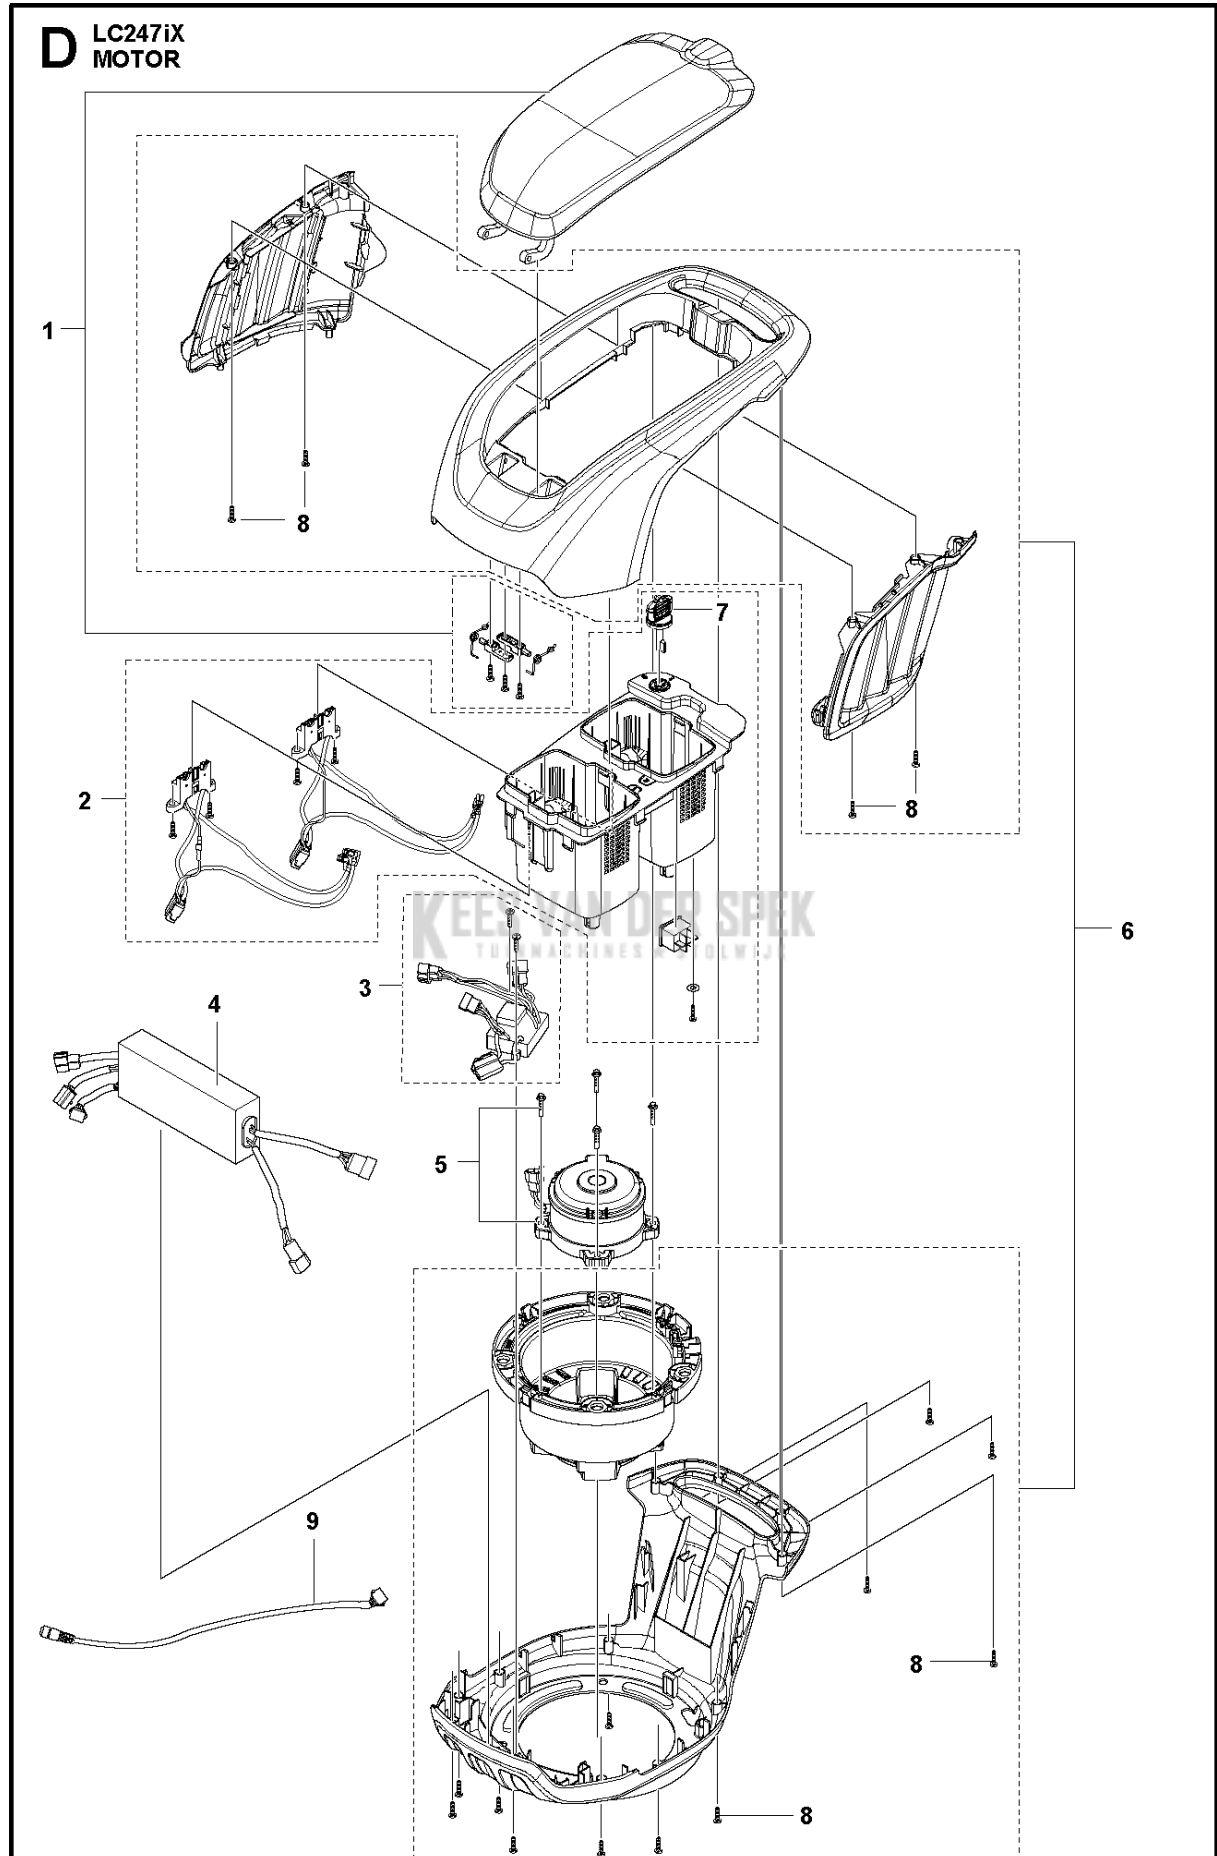

MOTOR

LC 247iX, 967862201, 2019-01

Referentie	Onderdeel nr	Omschrijving	Opmerking	Aant KIT al
1	593 12 43-01	LID ASSY	Powerhead lid and hinge	1
2	593 12 45-01	ACCUBAK	Battery pocket	1 7
3	593 13 36-01	CONTACTPLAAT	Battery control plate	1
4	593 13 26-01	BESTURINGSEENHEID	Motor control box	1
5	592 74 93-01	MOTOR	Brushless motor 750W	1
6	593 20 39-01	MOTORKAP COMPL.	Power unit cover	1
7	501 49 01-01	SLEUTEL	battery pocket key	1 2
8	593 75 55-01	SCREW	Engine hood screws	16
9	593 72 28-01	KABEL	handle	1