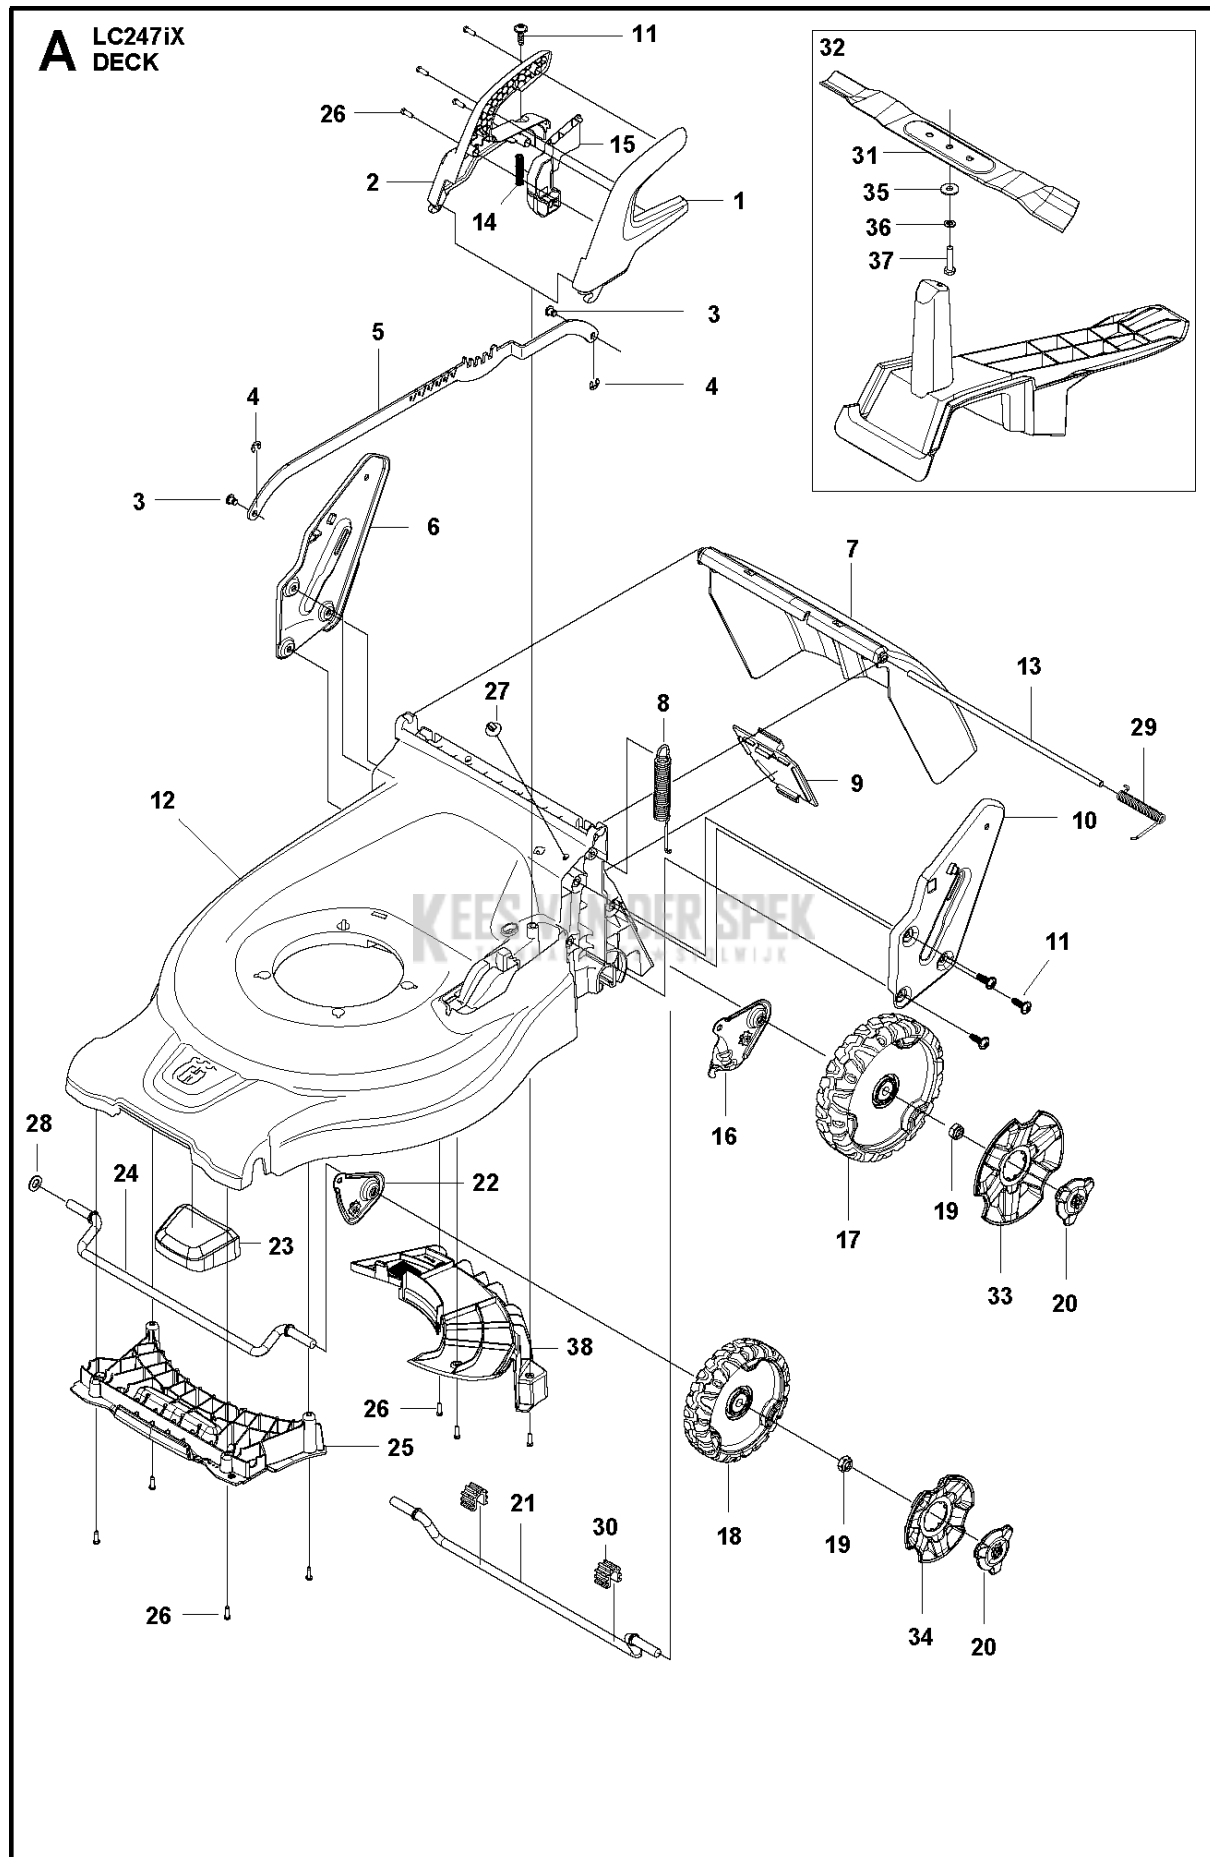

SPARE PARTS LIST

LAWN MOWERS: CONSUMER
WALK-BEHINDS

LC 247iX, 967862201, 2019-01

Referentie	Onderdeel nr	Omschrijving	Opmerking	Aant KIT al
1	587 20 37-01	DEKSELHELFT	Husqvarna,Suspension - Left - Height adjustment	1
2	587 20 38-01	DEKSELHELFT	Husqvarna,Suspension - Right - Height adjustment	1
3	587 68 70-01	AS	Suspension	2
4	735 31 12-20	E-CLIP	7x0.9 St PP,SHAFTS	2
5	587 16 08-01	STANG	Suspension 170/210	1
6	587 21 23-02	BEUGELSTEUN	right	1
7	590 59 40-01	LUIK	HVA,rear discharge	1
8	587 67 44-01	VEER	47 cm,Balance - Suspension	1
9	587 09 54-02	DEKSEL	Service door	1
10	587 21 21-02	BEUGELSTEUN	left	1
11	578 17 58-02	SCHROEF ITXPANT	8x24, TBO,For Thermoplastics	7
12	587 15 10-05	CHASSIS	Husqvarna,47 cm	1
13	586 98 46-01	AS		1
14	589 59 76-01	VEER	HA Button	1
15	587 69 74-01	KNOOP	ASSY - Suspension - Height adjustment	1
16	587 67 43-01	VERBINDINGSARM	Rear idler 210	1
17	584 61 16-03	WIEL COMPL.	Husqvarna, With Sleeve,210, idle, medium	2
18	587 63 15-01	WIEL COMPL.	Husqvarna,170, Idler	2
19	587 99 09-01	MOER	Lock, M12x10	4
20	584 15 94-01	MOERKAP	Nut cap	4
21	587 07 26-01	WIELAS	Rear 47 cm,Suspension	1
22	587 07 24-01	VERBINDINGSARM	Front idler 170	2
24	587 07 26-02	WIELAS	Front 47 cm,Suspension	1
25	588 20 27-01	GLIJ PLAAT	Husqvarna,Front	1
26	502 43 53-01	SCHROEF ITXPANT	T50x16 Zn/Fe (A009)	8
27	579 31 74-01	SPANBAND	FIR TREE 170x5	1
28	577 09 28-01	RING	12/22/2 FZB ISO7089	1
29	587 10 15-01	VEER	hatch	1
30	583 05 50-01	AFSTAND	Push, 47 cm	2
31	590 70 10-10	MES	47cm, Incl bolt & washers, Mulch	1
32	590 79 09-01	MULCH KIT	Mulch plug and combi blade	1
33	584 15 93-01	NAAFDOP	Wheel Ø210mm	2
34	587 63 27-01	NAAFDOP	Wheel Ø170mm	2
35	734 11 64-41	RING	Washer	1
36	579 68 42-01	VEERRING	Spring washer	1
37	725 24 55-71	SCHROEF EHHM	M8x30 8.8 ZPB	1
38	590 80 04-01	RIEMKAP		1