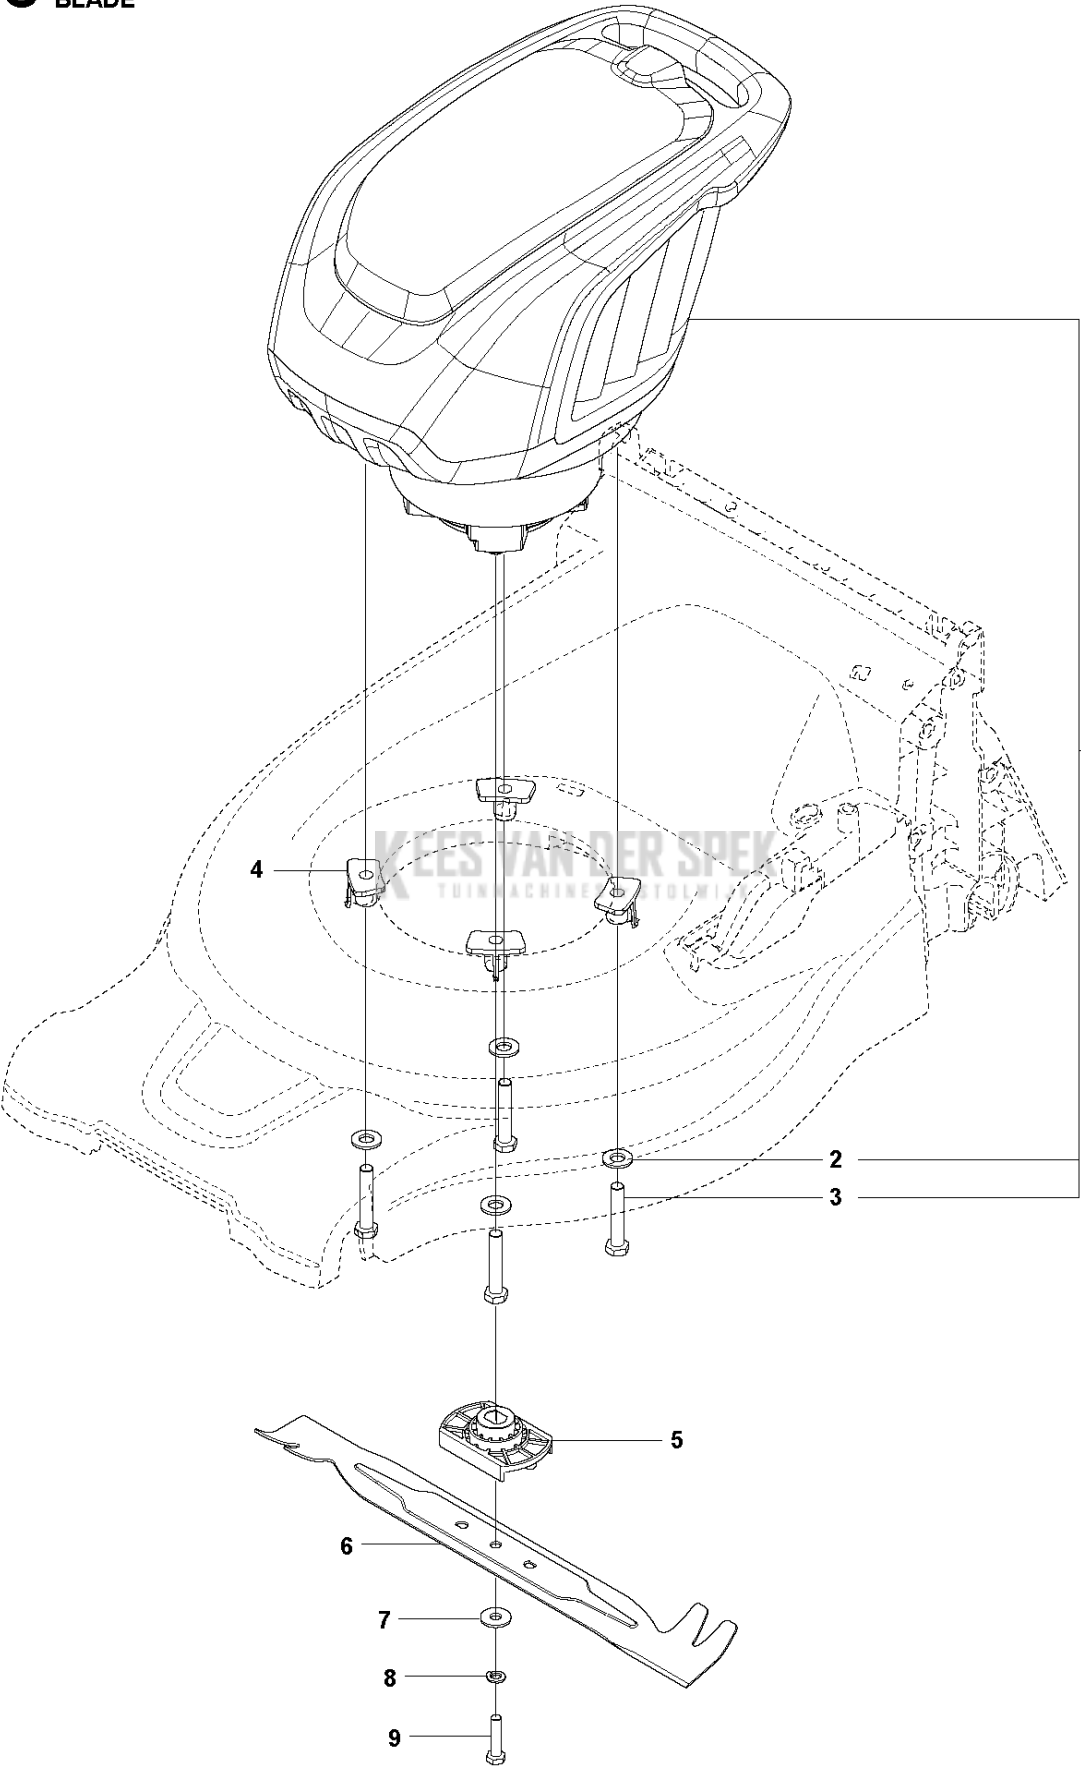

C LC247iX
BLADE

Referentie	Onderdeel nr	Omschrijving	Opmerking	Aant KIT al
1	590 53 14-01	MOTOR UNIT	Powerhead	1
2	504 46 68-01	RING	10.5x22x2 BRB ZPB	4 1
3	725 25 02-71	SCHROEF EHHM	M10x55 8.8 ZPB,ISO 4017	4 1
4	578 29 51-01	HULS	For engine screws, Plastic chassis	4
5	591 08 43-01	MES HOUDER	Transmission system	1
6	590 59 34-10	MES	47cm	1
7	734 11 64-41	RING	Washer	1
8	579 68 42-01	VEERING	Spring washer	1
9	725 24 55-71	SCHROEF EHHM	M8x30 8.8 ZPB	1