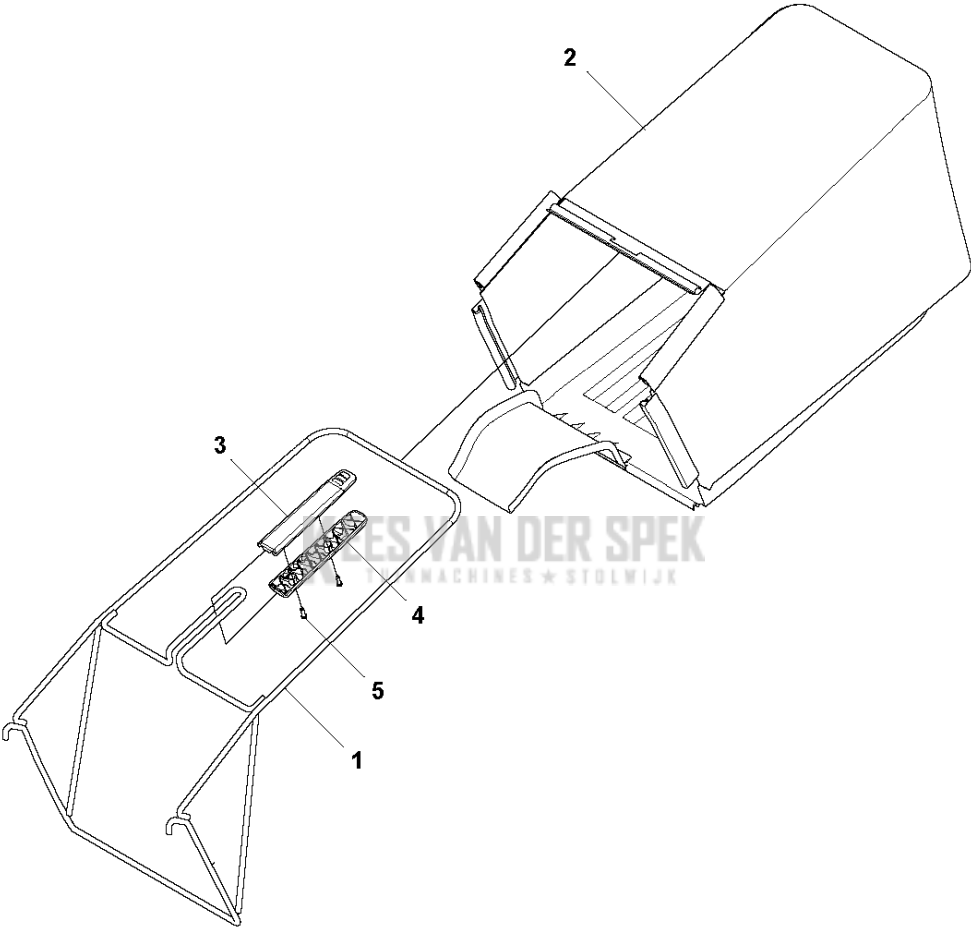

SPARE PARTS LIST

LAWN MOWERS: CONSUMER
WALK-BEHINDS

LC551 VBP, 967099601, 2017,
967099602, 2020

D LC551VBP
COLLECT PARTS

Referentie	Onderdeel nr	Omschrijving	Opmerking	Aant KIT al
1	587 19 70-01	ZAKFRAME		1
2	587 19 71-01	TAS		1
3	588 18 84-02	HENDEL		1
4	588 18 85-02	HENDEL		1
5	502 43 53-01	SCHROEF ITXPANT		2

B LC551VBP
HANDLE

Referentie	Onderdeel nr	Omschrijving	Opmerking	Aant KIT al
1	587 10 18-02	HENDEL		1
3	582 68 17-02	HENDEL		1
4	503 32 09-02	BUSHING		4
5	501 11 01-01	PIJP		1
6	535 47 52-45	SCHROEF EHHFM		1
8	582 51 21-01	BEDIENING		1
9	587 19 74-04	HENDEL		1
10	725 23 68-61	SCHROEF EHHFT		1
11	587 10 27-01	OPHANGRING		1
12	579 13 46-01	KABELHOUDER		2
13	582 38 00-01	KABEL		1
15	588 87 75-01	SCREW		2
16	732 21 18-01	LOCK NUT		2
17	734 11 64-01	RING		2
18	588 20 48-04	KABEL		1
21	582 66 25-02	LEVER ASSY		1
22	502 43 52-01	SCHROEF ITXPANTT		2