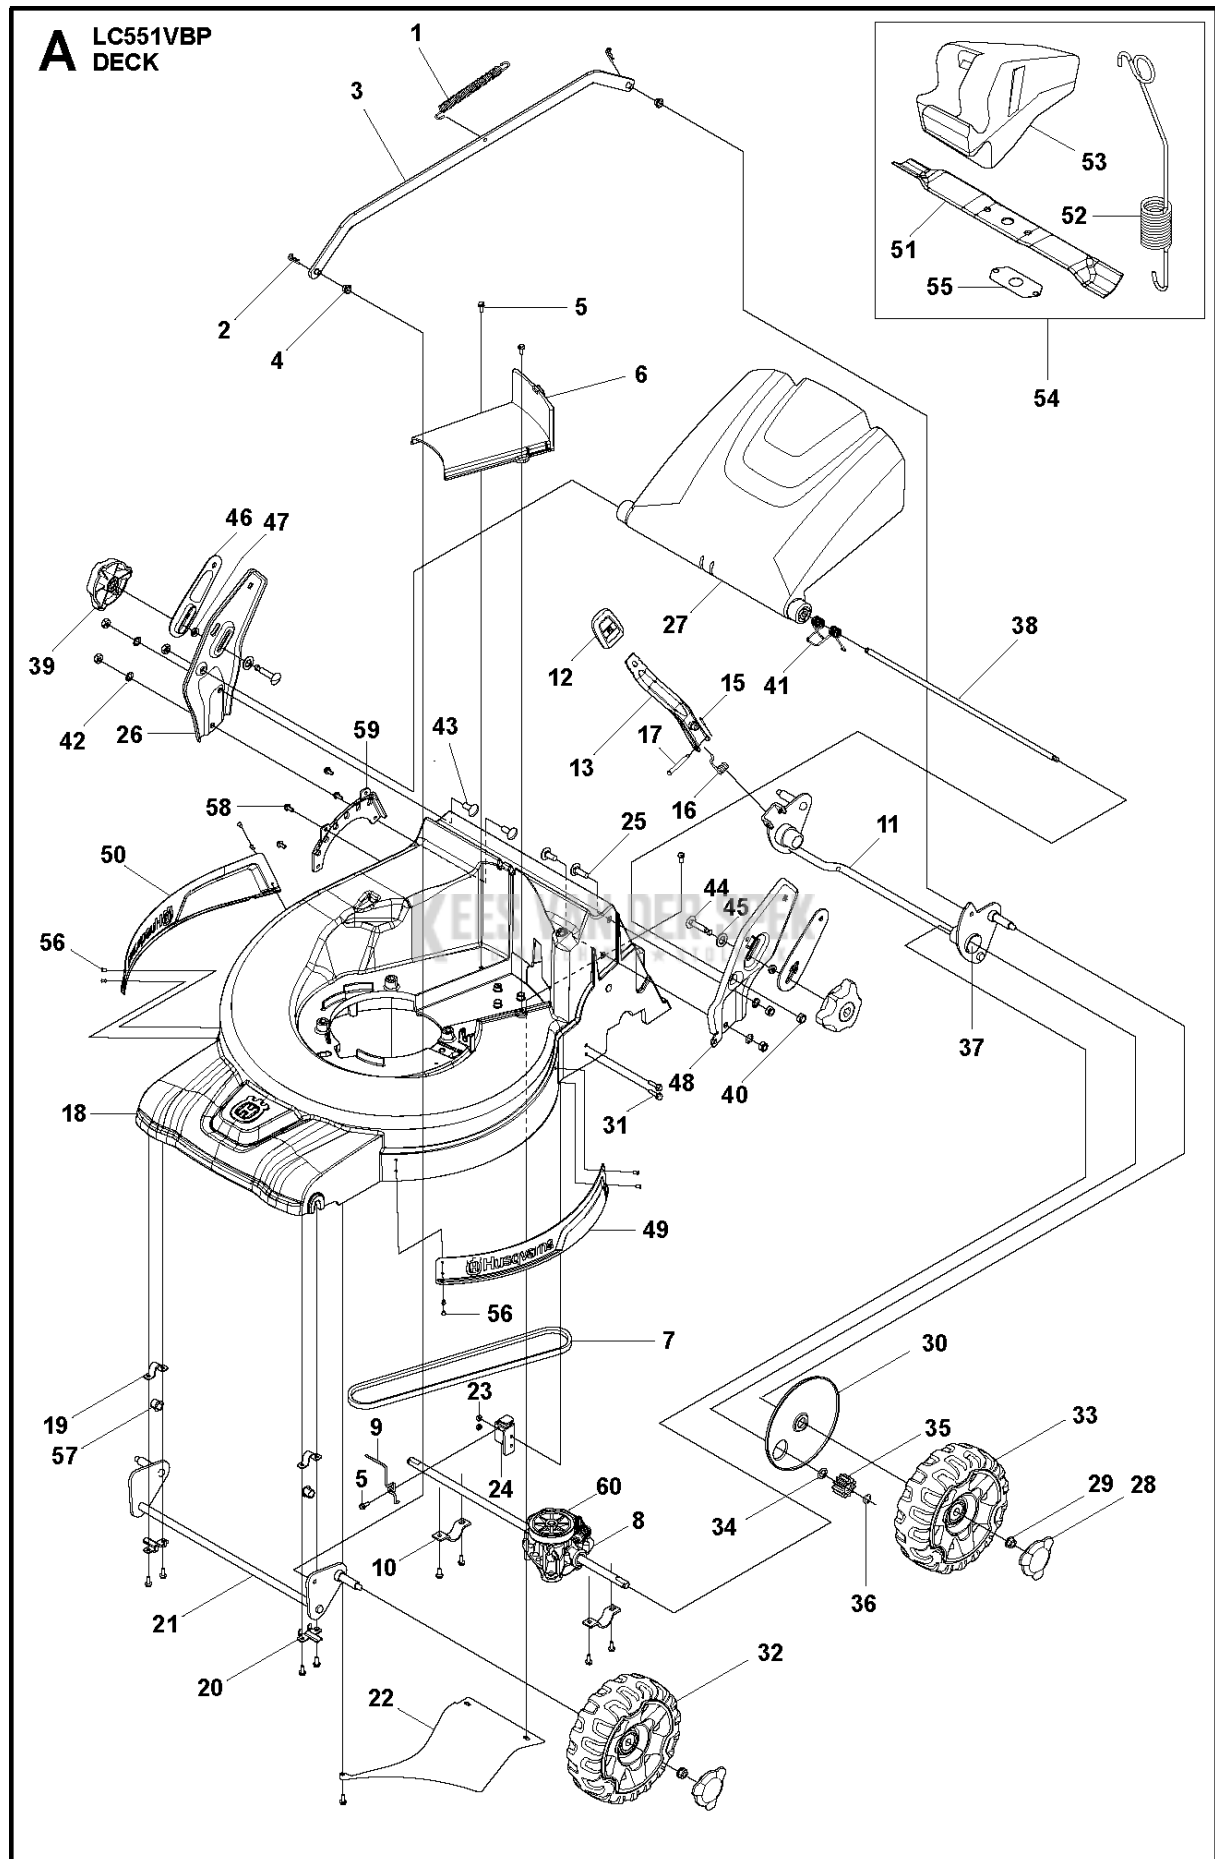

SPARE PARTS LIST

LAWN MOWERS: CONSUMER
WALK-BEHINDS

LC551 VBP, 967099601, 2017,
967099602, 2020

D LC551VBP
COLLECT PARTS

Referentie	Onderdeel nr	Omschrijving	Opmerking	Aant KIT al
1	587 19 70-01	ZAKFRAME		1
2	587 19 71-01	TAS		1
3	588 18 84-02	HENDEL		1
4	588 18 85-02	HENDEL		1
5	502 43 53-01	SCHROEF ITXPANT		2

Referentie	Onderdeel nr	Omschrijving	Opmerking	Aant KIT al
1	531 20 57-15	VEER		1
2	531 20 66-53	PEN		2
3	587 19 85-01	STANG		1
4	501 62 25-01	BUSHING		2
5	531 20 73-85	SCREW		17
6	531 21 32-25	DEKSEL		1
7	579 81 93-05	RIEM		1
8	582 14 17-01	GEARBOX		1
9	589 66 94-01	KABELGELEIDER		1
10	531 20 66-52	STEUN		2
11	587 19 80-02	AS		1
12	581 74 67-01	KNOP		1
13	581 17 86-02	LEVER ASSY		1
15	587 19 84-01	PEN		1
16	583 95 13-02	VEER		1
17	587 19 82-02	PEN		1
18	587 19 75-06	CHASSIS		1
19	501 07 89-01	STEUN		2
20	591 16 26-01	STEUN		2
21	587 19 81-01	AS		1
22	501 96 60-01	GRASVERSPREIDER		1
23	732 25 14-01	ZESKANTIGE BORGMOER		2
24	582 14 12-01	BEVESTIGING		1
25	531 20 49-21	SCREW		1
26	587 19 67-02	BEUGELSTEUN		1
27	587 19 72-01	LUIK		1
28	584 15 94-01	MOERKAP		4
29	504 85 78-01	MOER		4
30	587 19 79-01	STOFKAP		2
31	725 23 31-51	SCREW		2
32	589 85 98-03	WIEL COMPL.		2
33	589 85 98-04	WIEL COMPL.		2
34	577 09 28-01	RING		2
35	544 34 23-01	RONDSEL		2
36	531 20 87-72	RING		2
37	584 40 46-01	KOGELLAGER		2
38	587 19 73-01	STANG		1
39	587 23 72-01	KNOP		2
40	732 21 18-01	LOCK NUT		6
41	501 32 25-01	VEER		1
42	734 11 64-01	RING		4
43	588 87 75-01	SCREW		3
44	588 15 73-01	BOUT		2
45	588 15 74-01	RING		2
46	587 78 04-01	RING		2
47	731 43 18-01	DUNNE ZESKANTIGE MOER		2
48	587 19 68-02	BEUGELSTEUN		1
49	582 22 90-01	BUMPER		1
50	582 22 90-02	BUMPER		1
51	589 57 22-10	MOWER BLADE		1 54
52	531 20 58-31	VEER		1 54
53	531 21 32-26	PLUG		1 54
54	589 81 75-01	MULCH KIT		1
55	589 99 50-01	ADAPTER PLAAT		1 54
56	722 78 54-02	KLINKNAGEL		8
57	590 37 36-01	BUS		2
58	531 20 78-56	SCREW		4
59	589 93 49-01	HOOGTE INSTELLING		1
60	597 69 42-01	VARIATOR		1