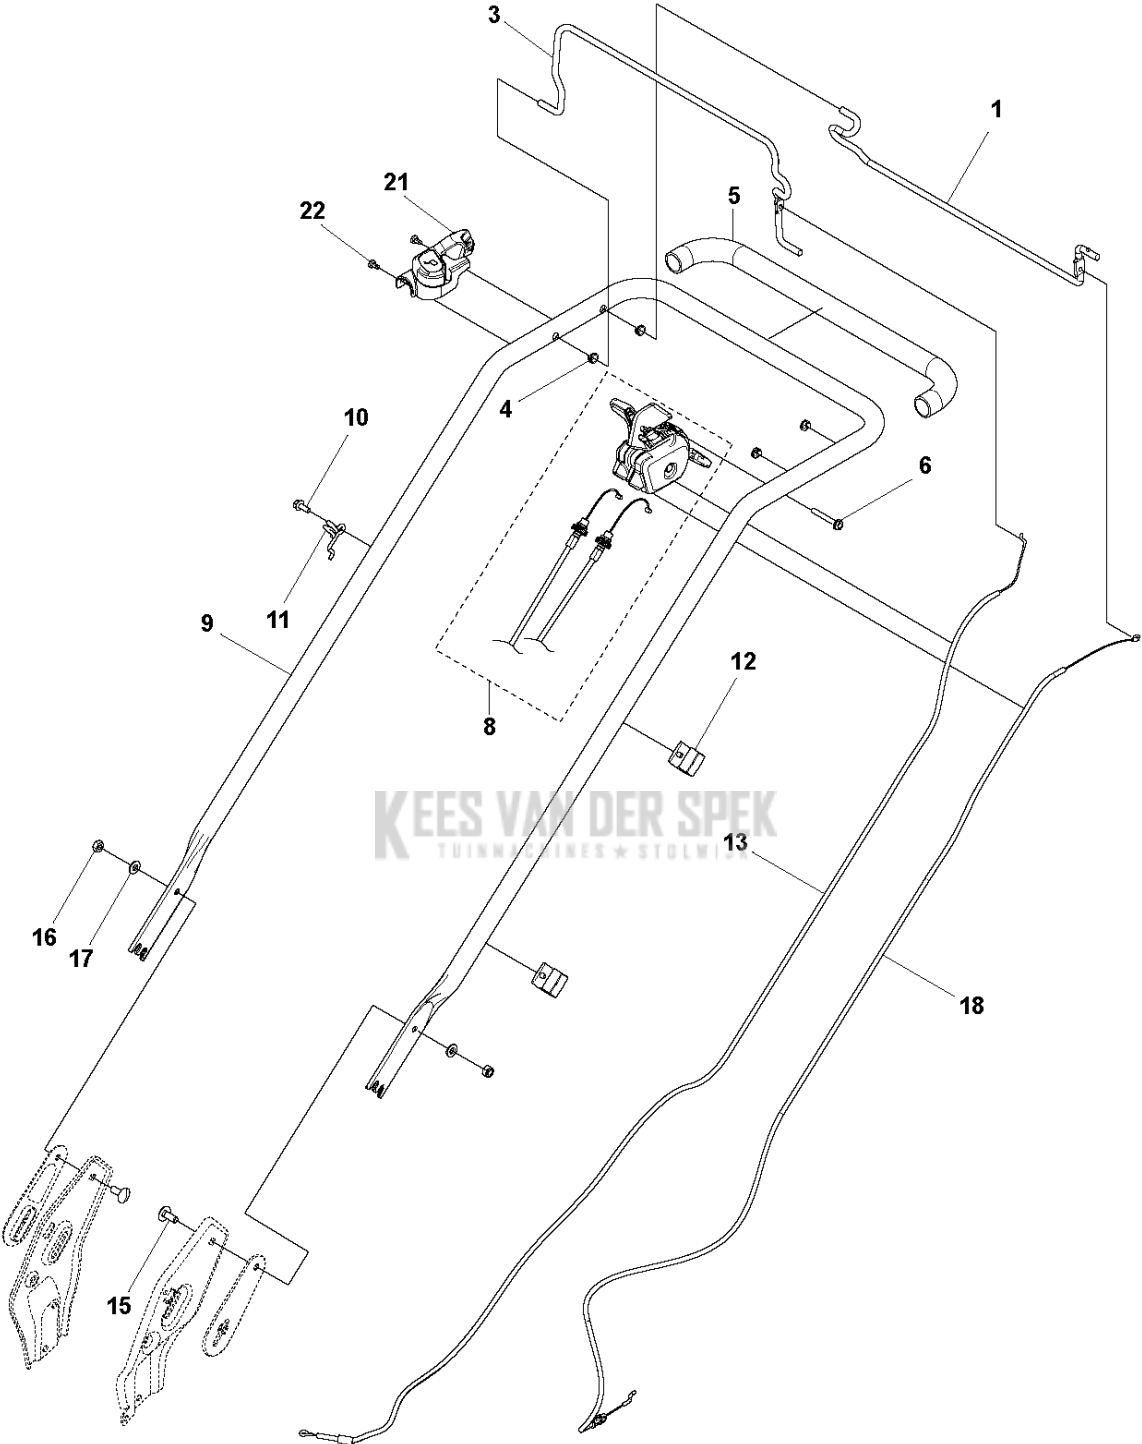

SPARE PARTS LIST

LAWN MOWERS: CONSUMER
WALK-BEHINDS

LC551 VBP, 967099601, 2017,
967099602, 2020

D LC551VBP
COLLECT PARTS

Referentie	Onderdeel nr	Omschrijving	Opmerking	Aant KIT al
1	587 19 70-01	ZAKFRAME		1
2	587 19 71-01	TAS		1
3	588 18 84-02	HENDEL		1
4	588 18 85-02	HENDEL		1
5	502 43 53-01	SCHROEF ITXPANT		2

B LC551VBP
HANDLE

Referentie	Onderdeel nr	Omschrijving	Opmerking	Aant KIT al
1	587 10 18-02	HENDEL		1
3	582 68 17-02	HENDEL		1
4	503 32 09-02	BUSHING		4
5	501 11 01-01	PIJP		1
6	535 47 52-45	SCHROEF EHHFM		1
8	582 51 21-01	BEDIENING		1
9	587 19 74-04	HENDEL		1
10	725 23 68-61	SCHROEF EHHFT		1
11	587 10 27-01	OPHANGRING		1
12	579 13 46-01	KABELHOUDER		2
13	582 38 00-01	KABEL		1
15	588 87 75-01	SCREW		2
16	732 21 18-01	LOCK NUT		2
17	734 11 64-01	RING		2
18	588 20 48-04	KABEL		1
21	582 66 25-02	LEVER ASSY		1
22	502 43 52-01	SCHROEF ITXPANTT		2