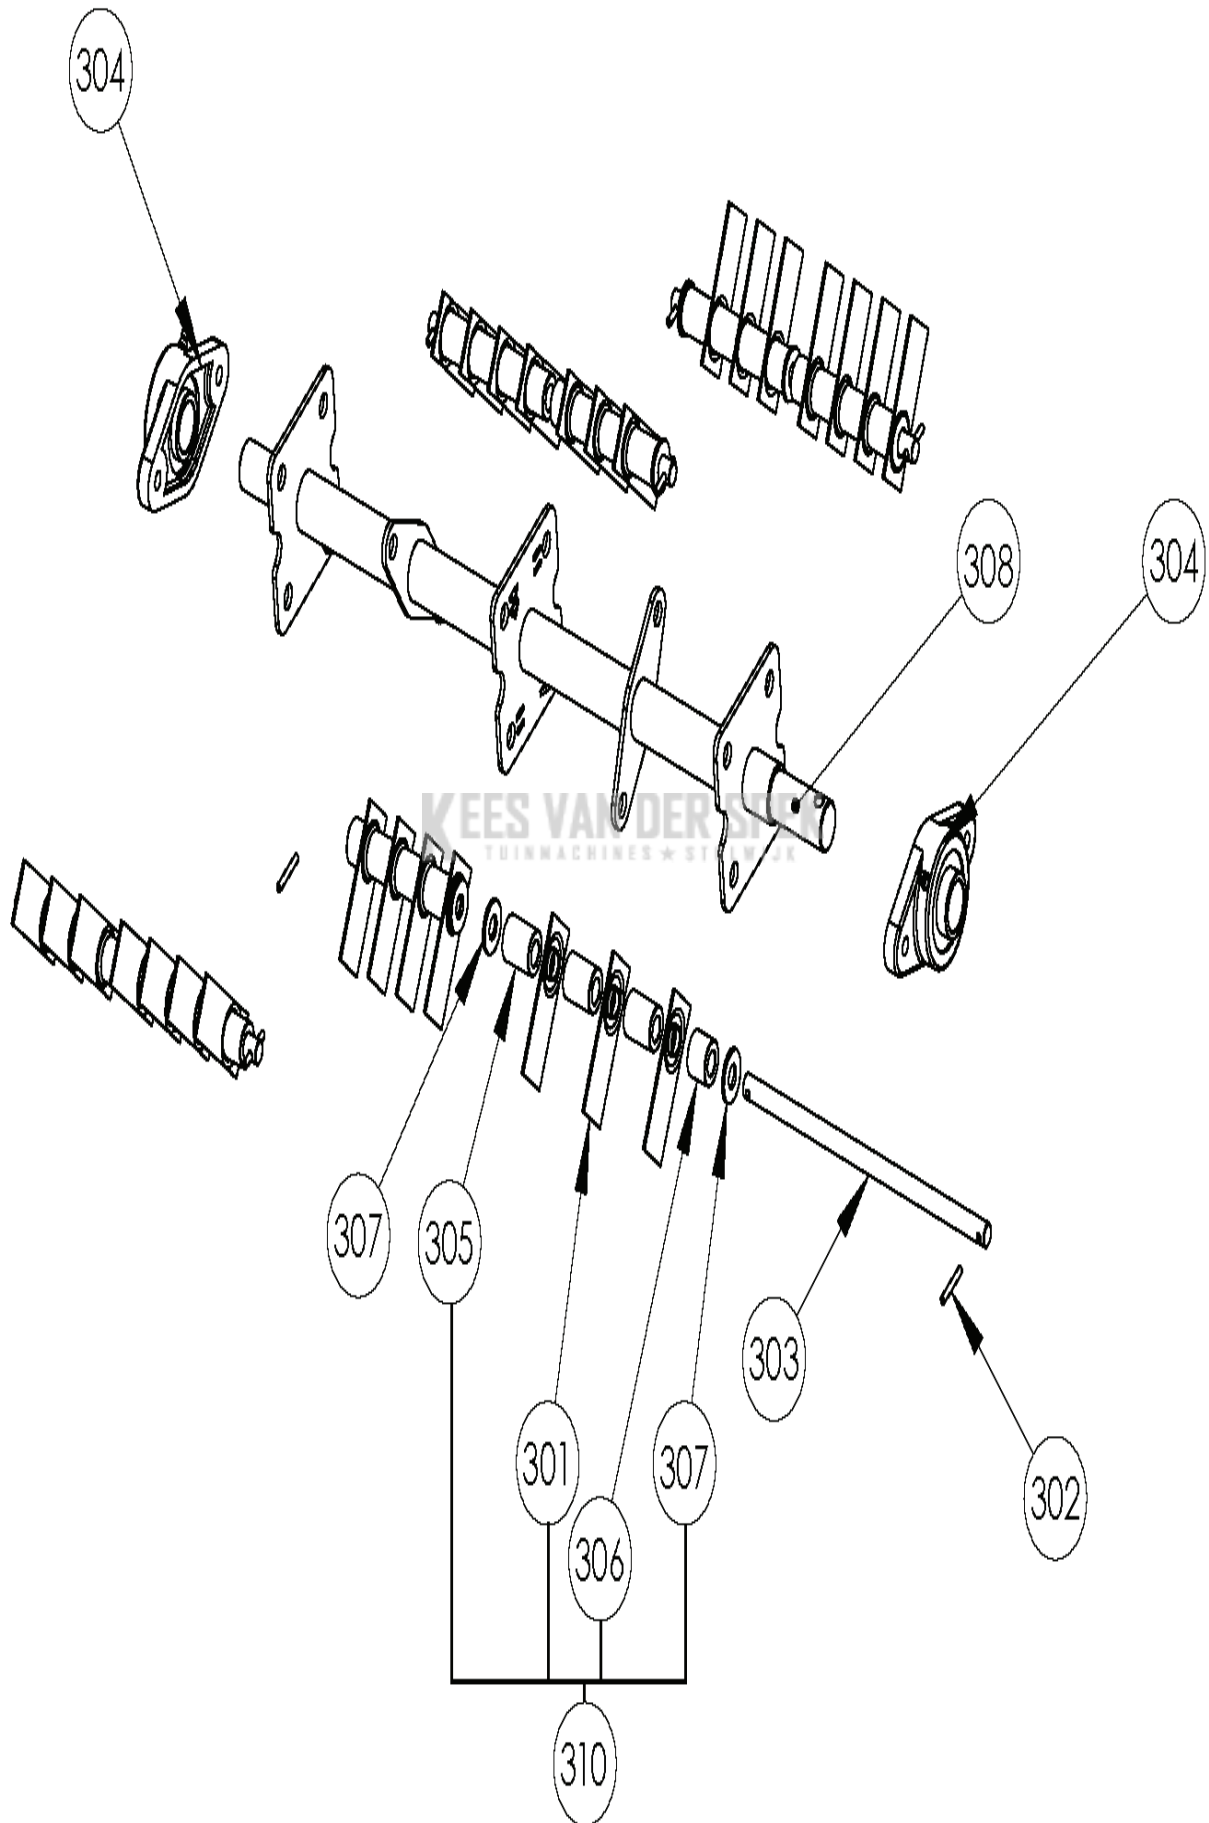

LAWN CARE EQUIPMENT

PXM_REF	PXM_PARTNO	DESCRIPTION	PXM_REMARK	QTY.
301	588823301	MES		28
302	534009751	SPIE	4 x 30	8
303	534100155	AS		4
304	534100172	PALIER FONTE ROTOR	DIAM=25	2
305	588823601	AFSTANDRING	30,1	24
306	588823401	AFSTANDRING	20,4	8
307	519653453	RING	12X27X2,5 Z	12
308	534100318	ARBRE ROTOR RENFORCE		1
310	588823501	REPARATIESET	301=28 pcs, 305=24 pcs, 306=8 pcs, 307=12 pcs	1