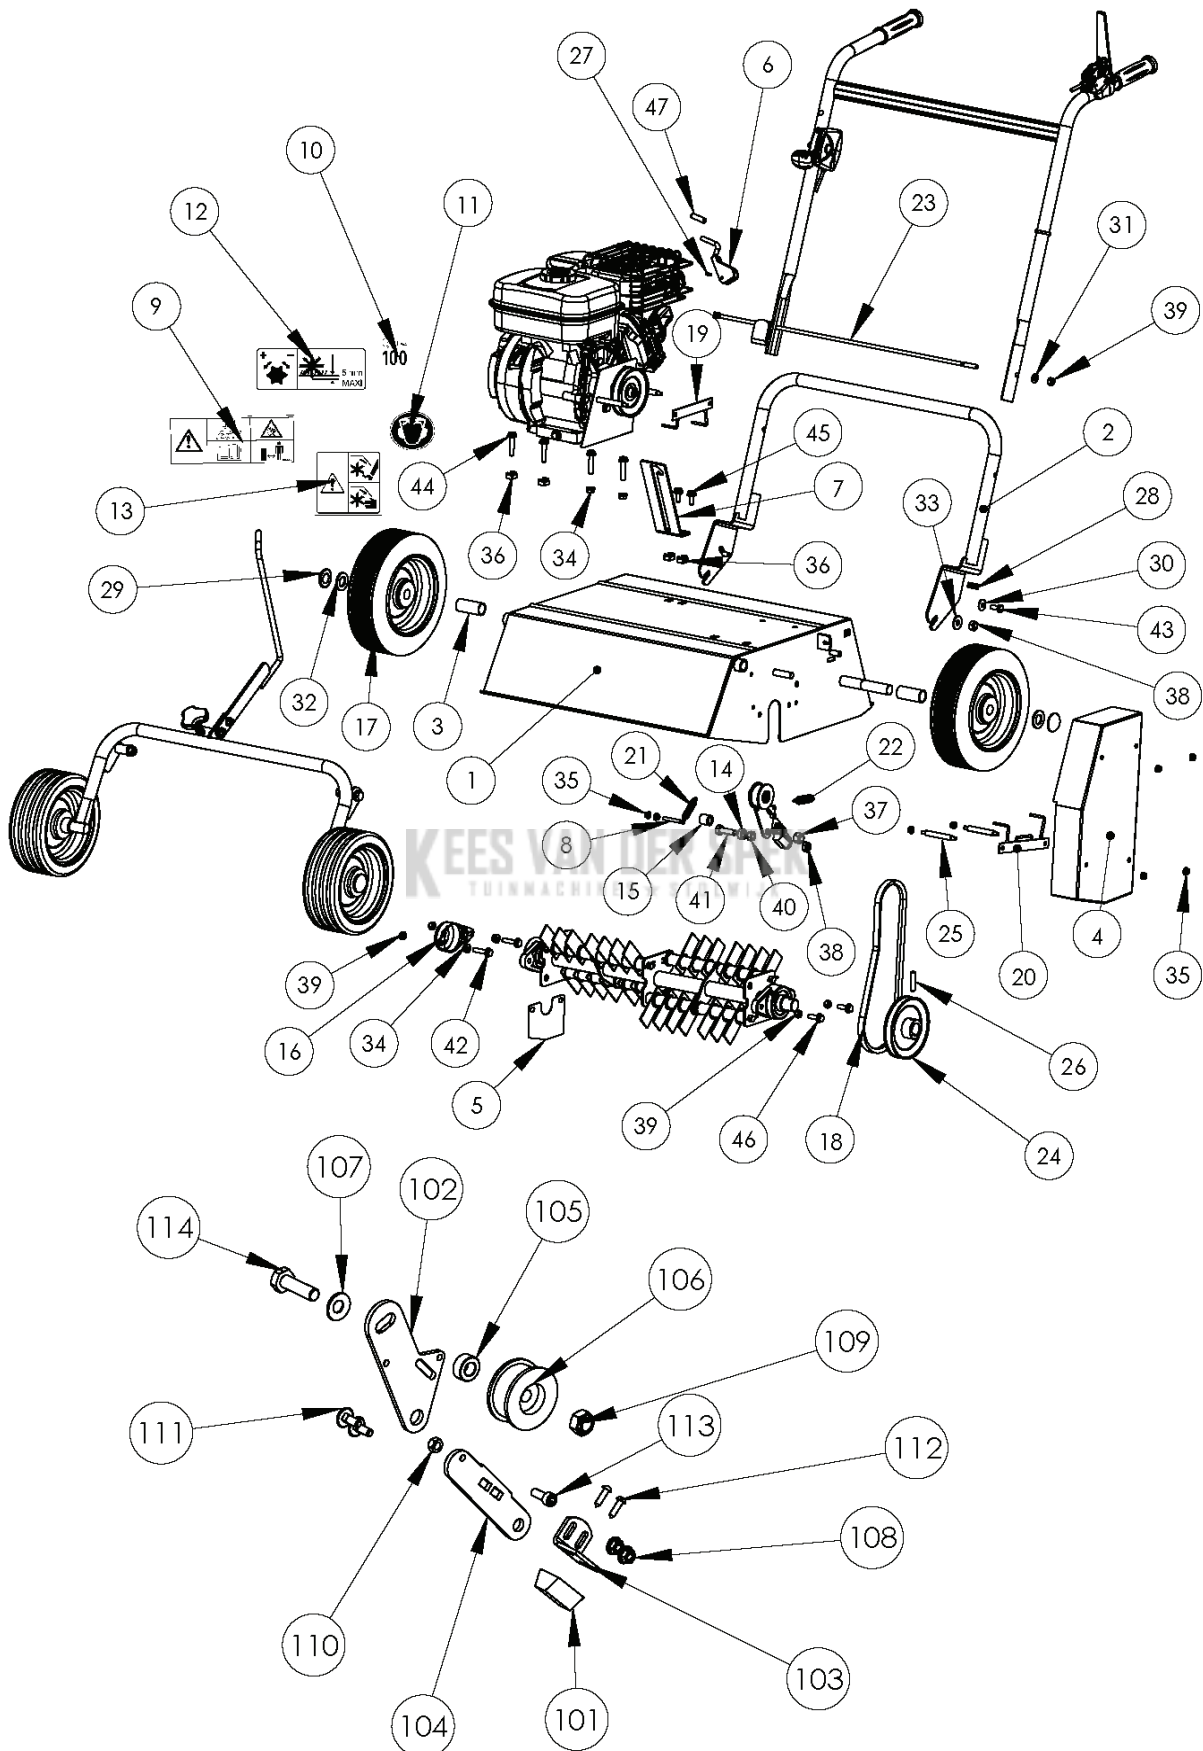

LAWN CARE EQUIPMENT

PXM_REF	PXM_PARTNO	DESCRIPTION	PXM_REMARK	QTY.
1	534100228	CARTER	ORANGE, SCARIF 50	1
2	534100232	SUPPORT MANCHERON	DARK GRAY	1
3	534100251	ENTRETOISE ROUE ARR.	FOR REAR WHEEL	2
4	534100192	KAP	BLACK	1
5	534009752	PLAAT	BLACK	1
6	588823701	HEFBOOM		1
7	534100182	SELECT.REGLAGE HAUTEUR		1
8	534006392	SCREW		1
9	534100061	STICKER	CAUTION OF USE	1
10	534004611	STICKER	100 D.B.A	1
11	534100285	STICKER	EARMUFF	1
12	534100268	STICKER	HEIGHT ADJUSTMENT	1
13	534100267	STICKER	DANGER	1
14	534100160	ENTRETOISE PLASTIQUE		1
15	534100161	ENTRETOISE LEVIER EMBRAYAGE		1
16	534009753	DEKSEL		1
17	534009065	WIEL	250 X 80	2
18	534100241	COURROIE ROTOR	LA33	1
19	534100314	PLAQUE DE DEBRAYAGE SUPERIEUR	UPPER	1
20	534100313	PLAQUE DE DEBRAYAGE INFERIEUR	LOWER	1
21	534100246	RETOURVEER		1
22	534006390	RETOURVEER		1
23	534100166	TRINGLE BLOCAGE	LOCKING AXLE	1
24	534100282	POULIE DE ROTOR	SCARIF 50	1
25	534100162	BIJL		2
26	534009061	GOUPILLE ROULEE 8X40	8x40 HBK	1
27	534009062	GOUPILLE ROULEE 4X16	4x16 HBK	1
28	534004793	PASSE FIL CAOUTCHOUC		1
29	534100023	ENJOLIVEUR DIAM:20		2
30	534002478	RING	M8	2
31	534002014	RING	M8	1
32	519653434	RING	20 X 36 X 3	2
33	534000724	RING	27 x 10.25 x 2 ZN	2
34	534100020	MOER	M8 NOTCHED SHOULDER	4
35	534100008	MOER	H M6 Z NOTCHED SHOULDER	8
36	534004822	MOER	M8 C.4808B	6
37	534002484	MOER	M10	1
38	534001297	MOER	M10	3
39	534003774	MOER	M8	5
40	534000709	MOER	HU M10	1
41	534000880	SCREW	10 x 35	1
42	534009754	SCREW	HM 8x35 notched shoulder	2
43	534002209	SCREW	HM 8 x 20	2
44	534100266	SCREW	H NOTCHED SHOULDER 8 X 40	4
45	534100019	SCREW	H NOTCHED SHOULDER 8 X 20	2
46	534100278	SCREW	H NOTCHED SHOULDER 8 X 25	2
47	588823801	KAP	7.5 x 35	1
101	534100253	FREIN DE ROTOR		1
102	534100184	HEFBOOM		1
103	534100190	EQUERRE FIXATION COURROIE		1
104	534100186	HEFBOOM		1
105	534100312	ENTRETOISE 10.5X20X9	10.5 x 20 x 9	1
106	534100258	GALET D'EMBAYAGE		1
107	534001997	RING	M10	1
108	534100008	MOER	H M6 Z NOTCHED SHOULDER	2
109	534001297	MOER	M10	1
110	534000992	MOER	HU M6	1
111	534009079	SCREW	TRCC 6 x 16	2
112	534100259	SCREW	POZI DRIVE 4.2 x 15.9	2
113	534004544	SCREW	CHC 6 X 16 ZN	1
114	534000880	SCREW	10 x 35	1