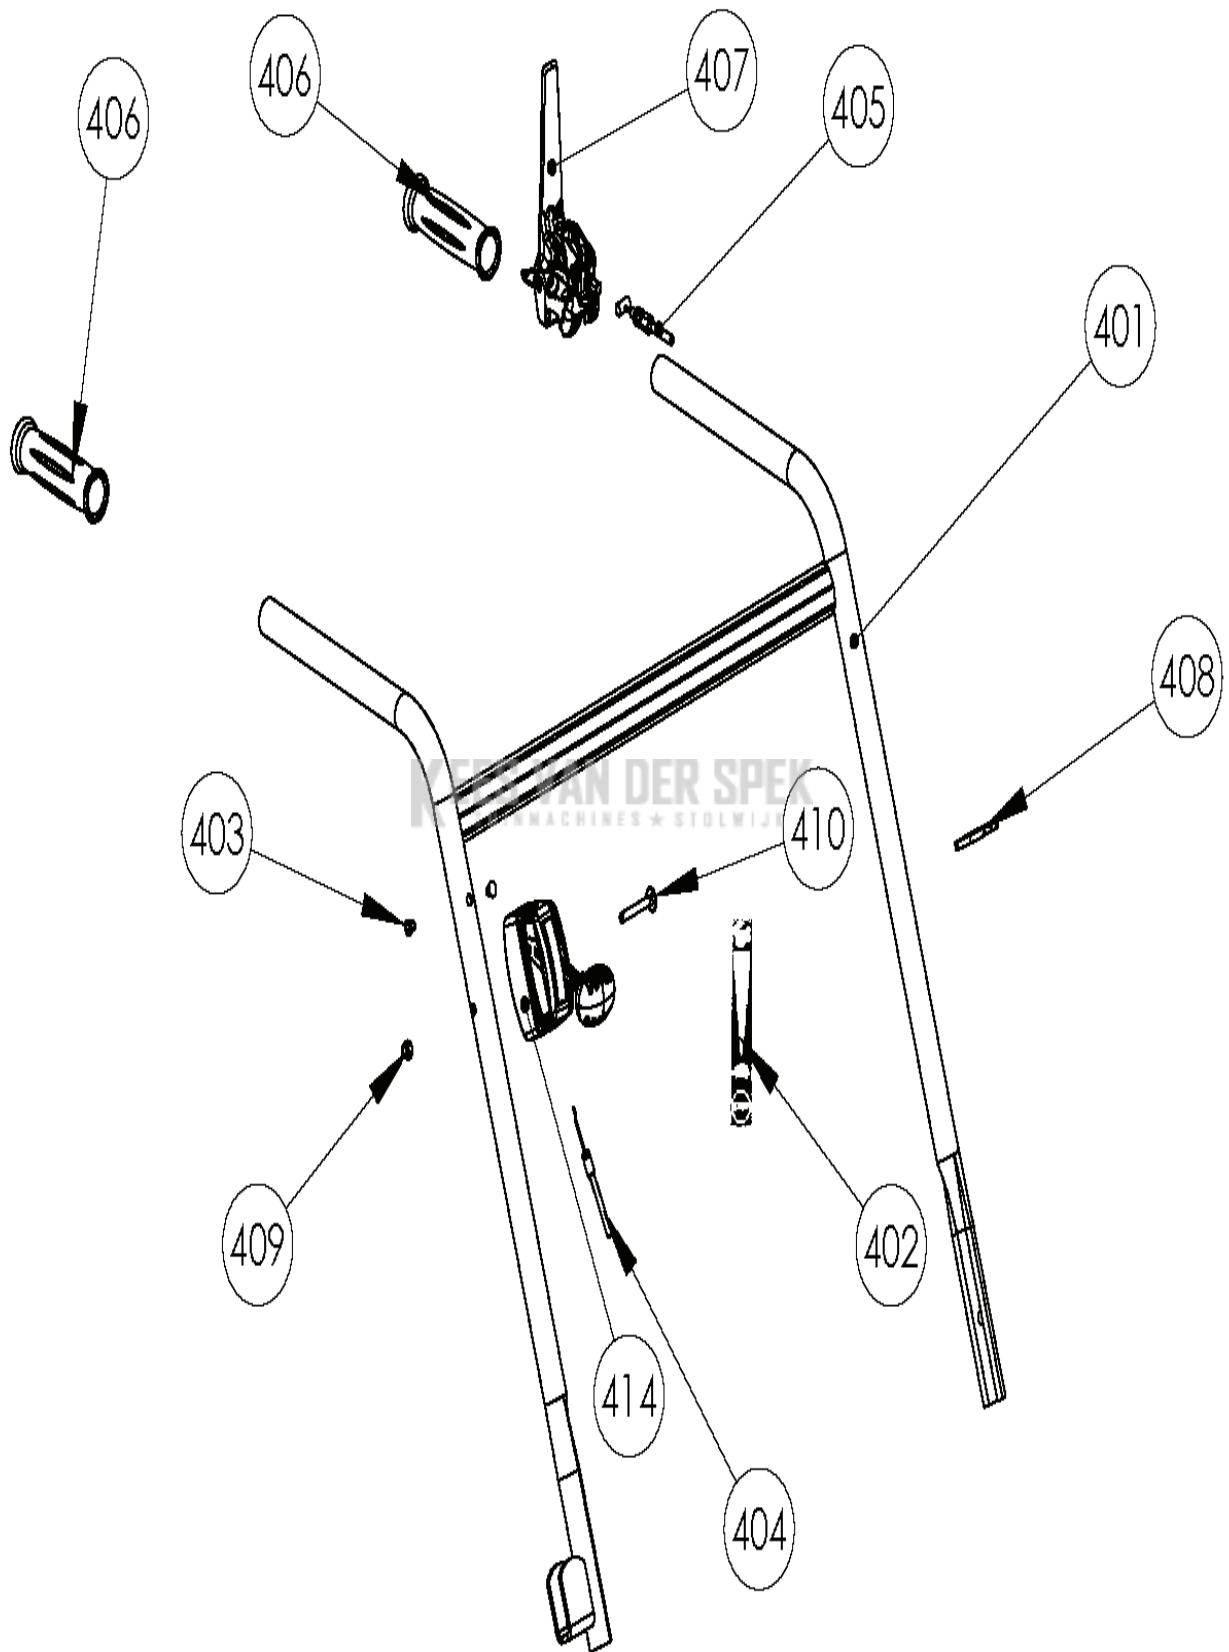

# **SPARE PARTS LIST**

LAWN CARE EQUIPMENT

HUSQVARNA S 500 PRO

## LAWN CARE EQUIPMENT

PXM_REF	PXM_PARTNO	DESCRIPTION	PXM_REMARK	QTY.
201	534100194	TOLE PROTECTION POULIE MOTEUR	FOR ENGINE'S PULLEY	1
202	534009045	GRILLE PRTOEC.MOTEUR ROBIN	SUBARU EP 17	1
203	582418901	MOTOR	BRIGGS 950 SERIES HORIZONTAL	1
203	534009739	MOTOR	SUBARU EP 17	1
204	534100169	POULIE MOTEUR		1
205	534100154	ENTRETOISE TOLE PROTECTRICE		2
206	534100162	BIJL		2
207	534004526	CLAVETTE 4.76X37	4.76 X 4.76 X 37	1
208	534100008	MOER	H M6 Z NOTCHED SHOULDER	2
209	534100259	SCREW	TCL POZ 6.3 X 13 ZN, SUBARU EP 17	3
210	534003817	SCREW	TH5/16X25 NOTCHED SHOULD	2
211	534000421	SCREW	STHC 8 X 10	1

## LAWN CARE EQUIPMENT

---

PXM_REF	PXM_PARTNO	DESCRIPTION	PXM_REMARK	QTY.
401	534100240	MANCHERON	DARK GRAY HANDLEBAR SCARIF 50	1
402	534100265	TBD	ENGINE SPEED VARIATION	1
403	534100021	OBTURATEUR	10 X 7 X 6.5	2
404	534009737	GASKABEL		1
405	534009711	KABEL		1
406	534100054	POIGNEE CAOUTCHOUC		2
407	534009709	LEVER ASSY		1
408	534009120	KRAAG		4
409	534004265	MOER	M6	1
410	534009744	SCREW	TRCC 6 X 45	1
414	534009736	GASHEFBOOM		1