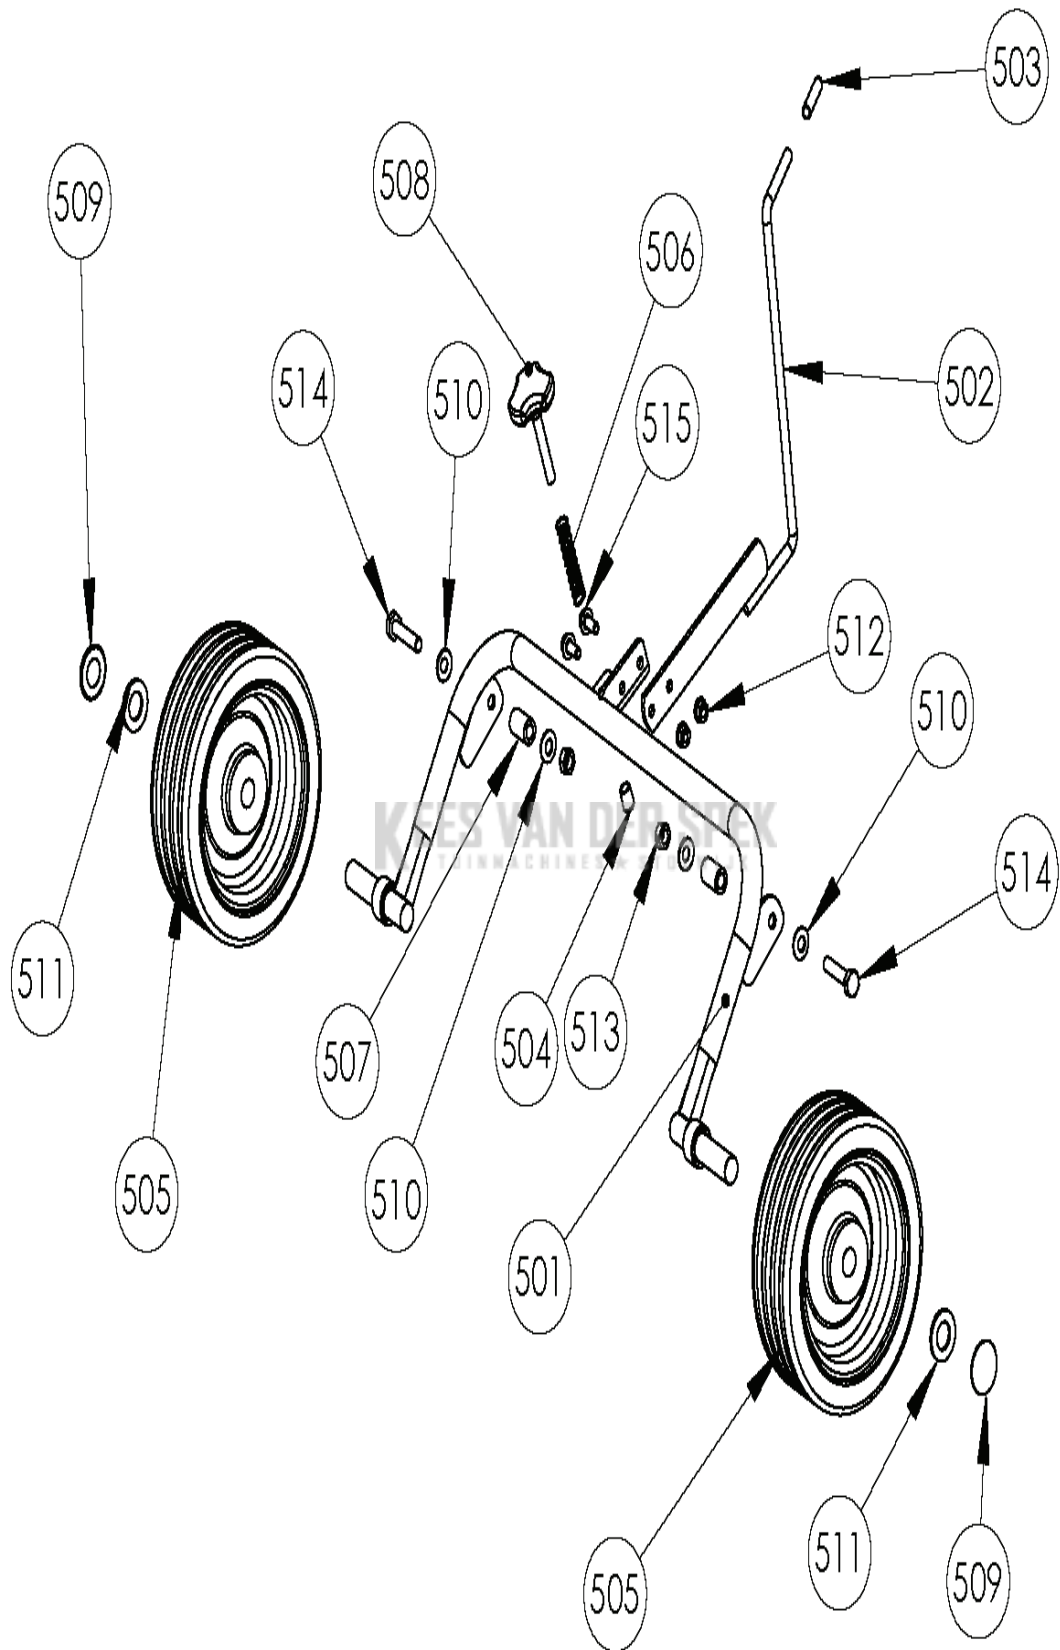

LAWN CARE EQUIPMENT

PXM_REF	PXM_PARTNO	DESCRIPTION	PXM_REMARK	QTY.
501	534100236	TRAIN AVANT SOUDE	DARK GRAY FRONT AXLE SCARIF	1
502	534100175	HEFBOOM		1
503	534100243	EMBOUT PLASTIQUE DIAM:10	LENGTH : 50	1
504	534100144	KAP	EMBOUT ROND ENVELOPPANT	1
505	534009064	ROUE AVANT	210 X 75	2
506	534100145	VEER		1
507	534006016	ENTRETOISE ARTICULATION		2
508	534100242	MOLETTE DE REGLAGE		1
509	534100023	ENJOLIVEUR DIAM:20	~20	2
510	534001997	RING	M10	4
511	519653434	RING	20 X 36 X 3	2
512	534100020	MOER	H M8 NOTCHED SHOULDER	2
513	534000709	MOER	HU M10	2
514	534006041	SCREW	TH 10 X 50 ZN	2
515	534100019	SCREW	H NOTCHED SHOULDER 8 X 20	2

KEES VAN DER SPEK
TUINMACHINES ★ STOLWIJK