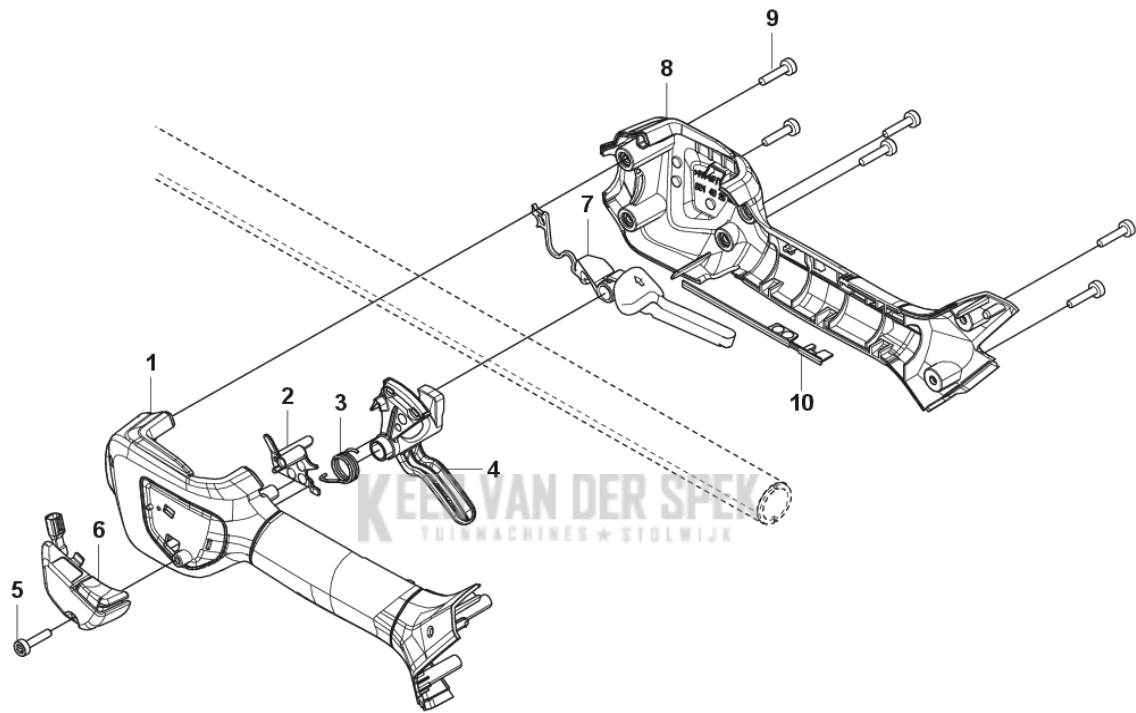

**SPARE PARTS CATALOGUE**  
**: HUSQVARNA 525ILXT**

**KEES VAN DER SPEK**  
TUINMACHINES ★ STOLWIJK

Spare Parts List

---

**SPARE PARTS LIST**

**G** 525iLXT / 525iLST  
ATTACHMENT KIT

PXM_REF	PXM_PARTNO	DESCRIPTION	PXM_REMARK	QTY.
1	587375003	ATTACHMENT KIT		1
1	587375004	ATTACHMENT KIT	US	1
2	503558601	SLEUTEL		1
3	502114602	DOPSLEUTEL		1
4	587240801	MEENEMER COMPL.		1
5	503890101	DRAAISCHOTEL		1
6	537285601	FLENSSTEUN		1
7	537312901	TRANSPORTBESCHERMING		1
8	503997804	HENDEL		1
9	574181501	SCHROEF IHSCFT		3
10	588117901	COMBIBESCHERMKAP		1
11	573925801	SCREW ITXSCFT		1
12	503798802	MES		1
13	537216202	DRAAGSTEL	US	1
13	537216201	DRAAGSTEL		1
14	537353601	LUS		1
15	537130402	KNOP		1
16	537350101	LUS		1
17	725233151	SCREW		1

**C** 525 iLXT  
ELECTRICAL

---

PXM_REF	PXM_PARTNO	DESCRIPTION	PXM_REMARK	QTY.
1	593841101	CONTROLE PANEEL		1
1	593841201	CONTROLE PANEEL		1
2	531448401	BEKABELING COMPL.		1
3	580292901	SCREW ITXSCT		1
4	593841302	BUTTON ASSY		1
5	525755101	SCHROEF ITXSCFM		3
6	580292901	SCREW ITXSCT		2
7	592933501	BEVESTIGING		1
8	525824903	SCHROEF ITXSCHM		1
9	525755108	SCHROEF ITXSCFM		1
10	595010710	MOTOR COMPL.		1
11	503911001	OPHANGING		2
12	580292901	SCREW ITXSCT		2
13	546010301	BESTURINGSEENHEID		1

**D** 525 iLXT  
HANDLE

---

PXM_REF	PXM_PARTNO	DESCRIPTION	PXM_REMARK	QTY.
1	591462302	HANDGREEPELFT		1
2	535569701	DEKSEL		1
3	593652801	VEER		1
4	593275901	TREKKER		1
5	580292901	SCREW ITXSCT		1
6	593841302	BUTTON ASSY		1
7	531293601	GASVERGREDELING		1
8	591462501	HANDGREEPELFT		1
9	580292901	SCREW ITXSCT		6
10	594027001	HOUDER		1