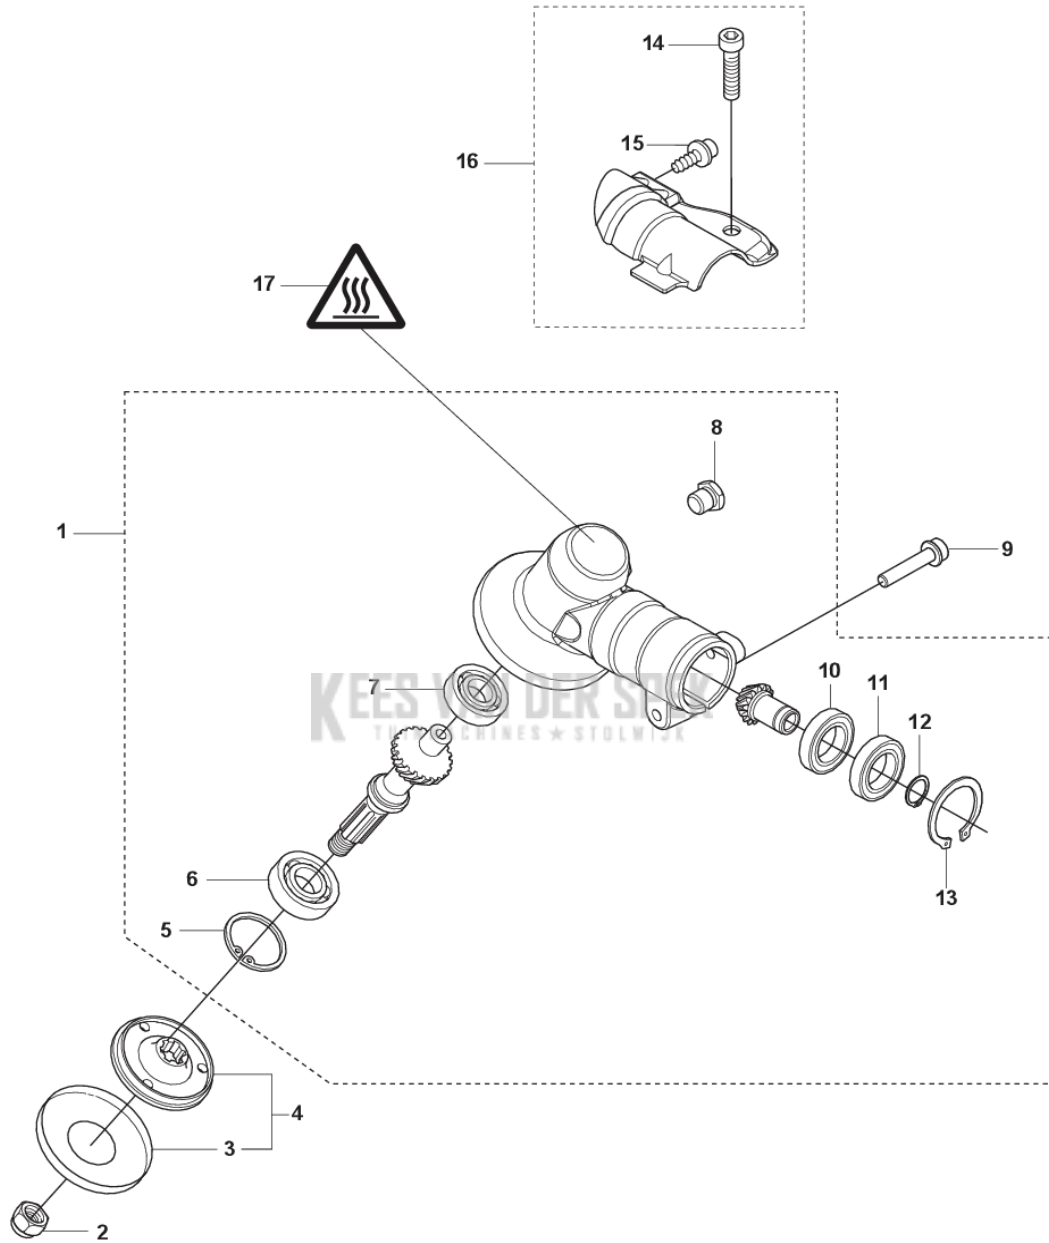

A 525 iLXT / 525 iLST
BEVEL GEAR

PXM_REF	PXM_PARTNO	DESCRIPTION	PXM_REMARK	QTY.
1	537333801	TANDWIELKOP		1
2	503856301	MOER		1
3	537292601	KOP		1
4	537234901	MEENEMER COMPL.		1
5	735312810	BORGCLIP		1
6	525831801	KOGELLAGER		1
7	738219800	KOGELLAGER		1
8	503201501	SCREW		1
10	738219900	KOGELLAGER		1
11	738219902	KOGELLAGER		1
12	735311100	BORGCLIP		1
13	735312510	BORGCLIP		1
14	544218422	SCHROEF ITXSCM		1
15	591159801	SCREW		1
16	574306905	KLEM		1
17	544843301	PLAATJE		1