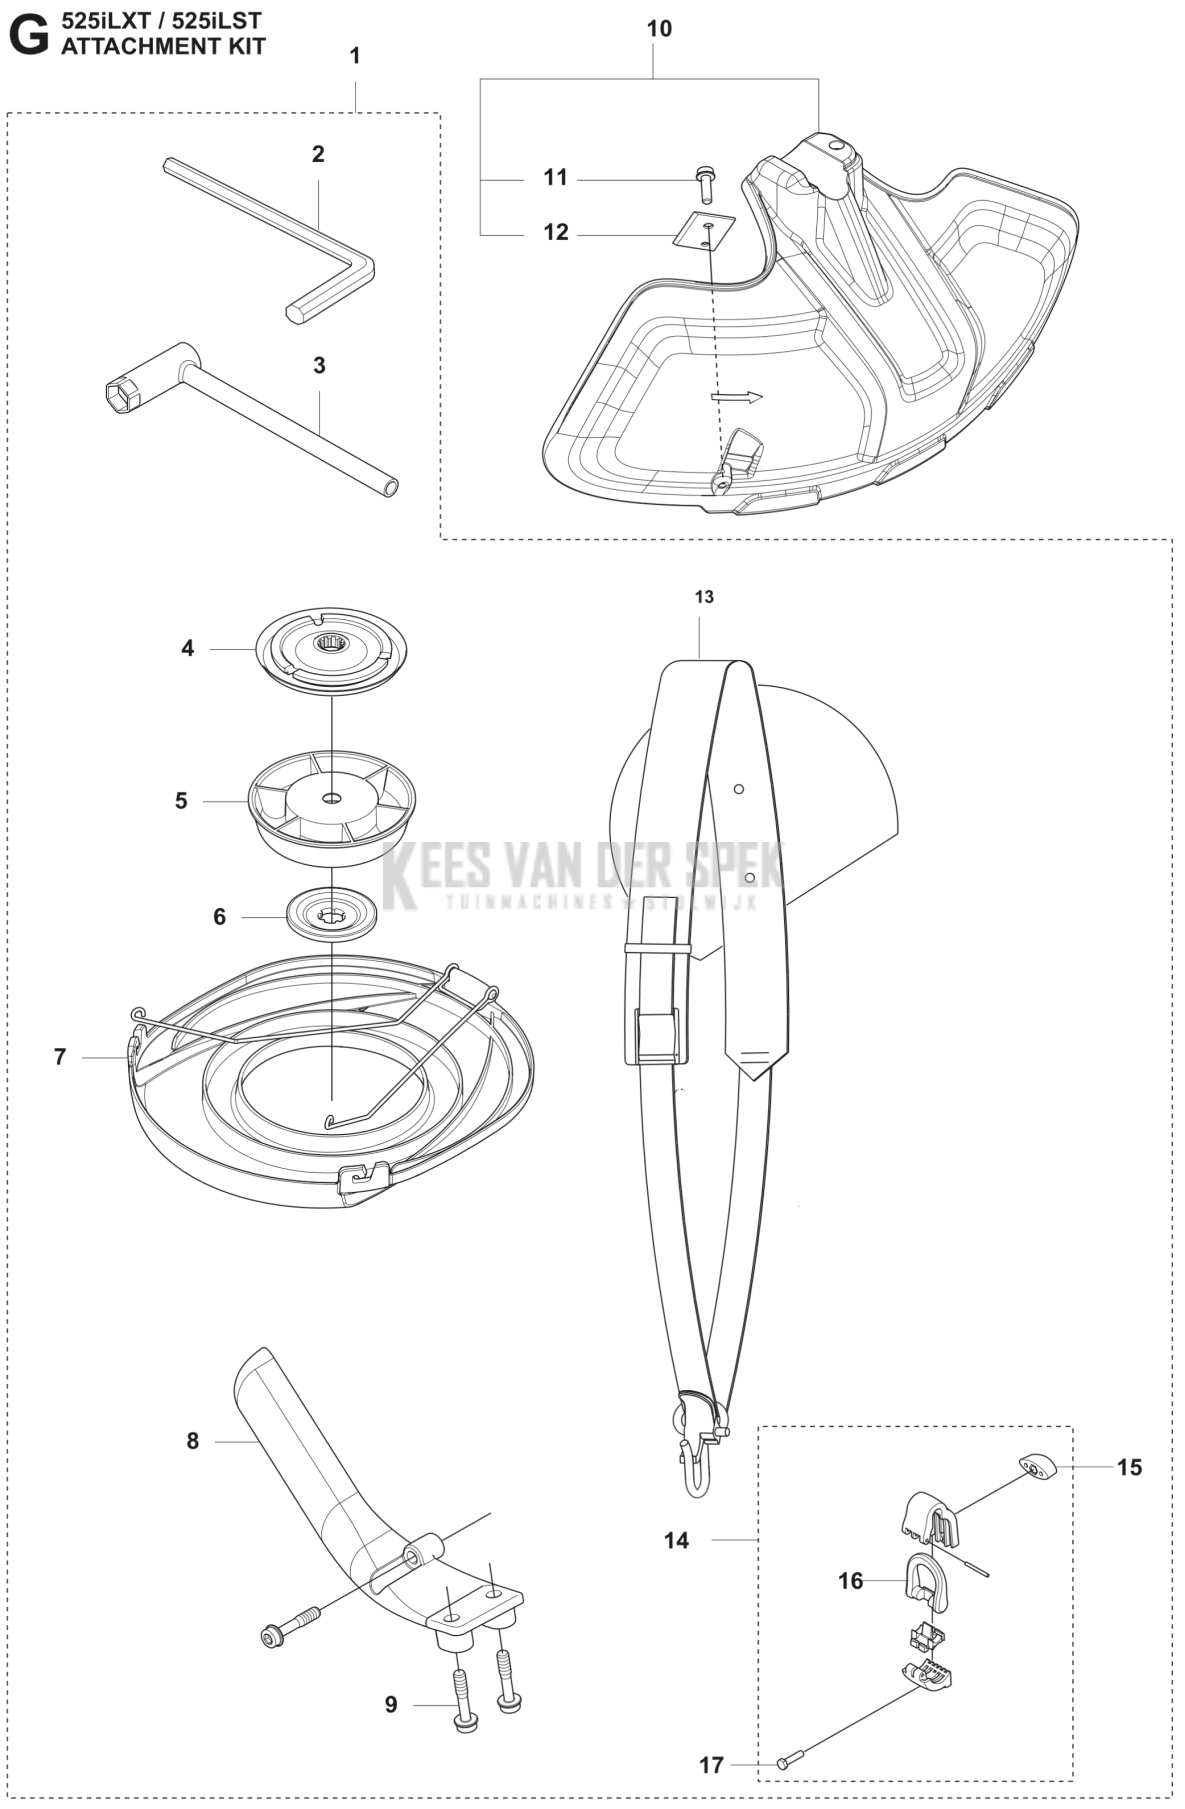

**SPARE PARTS CATALOGUE**  
**: HUSQVARNA 525ILXT**

**KEES VAN DER SPEK**  
TUINMACHINES ★ STOLWIJK

Spare Parts List

---

**SPARE PARTS LIST**

**G** 525iLXT / 525iLST  
ATTACHMENT KIT

PXM_REF	PXM_PARTNO	DESCRIPTION	PXM_REMARK	QTY.
1	587375003	ATTACHMENT KIT		1
1	587375004	ATTACHMENT KIT	US	1
2	503558601	SLEUTEL		1
3	502114602	DOPSLEUTEL		1
4	587240801	MEENEMER COMPL.		1
5	503890101	DRAAISCHOTEL		1
6	537285601	FLENSSTEUN		1
7	537312901	TRANSPORTBESCHERMING		1
8	503997804	HENDEL		1
9	574181501	SCHROEF IHSCFT		3
10	588117901	COMBIBESCHERMKAP		1
11	573925801	SCREW ITXSCFT		1
12	503798802	MES		1
13	537216202	DRAAGSTEL	US	1
13	537216201	DRAAGSTEL		1
14	537353601	LUS		1
15	537130402	KNOP		1
16	537350101	LUS		1
17	725233151	SCREW		1

**C** 525 iLXT  
ELECTRICAL

---

PXM_REF	PXM_PARTNO	DESCRIPTION	PXM_REMARK	QTY.
1	593841101	CONTROLE PANEEL		1
1	593841201	CONTROLE PANEEL		1
2	531448401	BEKABELING COMPL.		1
3	580292901	SCREW ITXSCT		1
4	593841302	BUTTON ASSY		1
5	525755101	SCHROEF ITXSCFM		3
6	580292901	SCREW ITXSCT		2
7	592933501	BEVESTIGING		1
8	525824903	SCHROEF ITXSCHM		1
9	525755108	SCHROEF ITXSCFM		1
10	595010710	MOTOR COMPL.		1
11	503911001	OPHANGING		2
12	580292901	SCREW ITXSCT		2
13	546010301	BESTURINGSEENHEID		1

**D** 525 iLXT  
HANDLE

---

PXM_REF	PXM_PARTNO	DESCRIPTION	PXM_REMARK	QTY.
1	591462302	HANDGREEPELFT		1
2	535569701	DEKSEL		1
3	593652801	VEER		1
4	593275901	TREKKER		1
5	580292901	SCREW ITXSCT		1
6	593841302	BUTTON ASSY		1
7	531293601	GASVERGREDELING		1
8	591462501	HANDGREEPELFT		1
9	580292901	SCREW ITXSCT		6
10	594027001	HOUDER		1