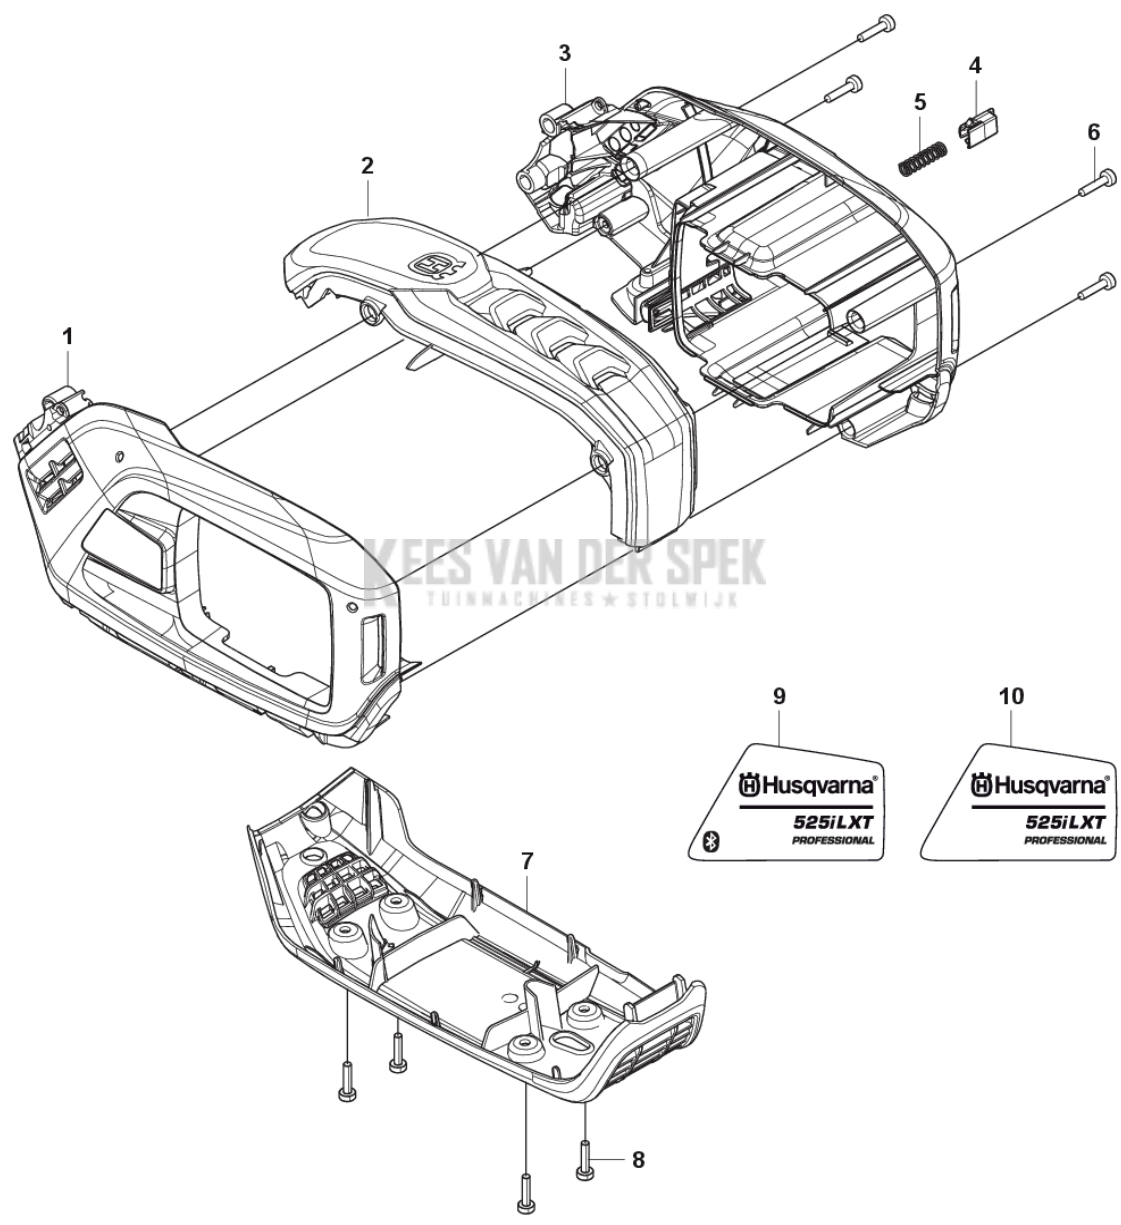

E 525 iLXT
HOUSING

PXM_REF	PXM_PARTNO	DESCRIPTION	PXM_REMARK	QTY.
1	591444602	HUIS		1
2	535570201	DEKSEL		1
3	591444901	HUIS		1
4	577996601	DRUKKNOP		1
5	585480001	VEER		1
6	580292901	SCREW ITXSCT		4
7	591461901	GLIJ PLAAT		1
8	580292901	SCREW ITXSCT		4
9	594095104	STICKER		1
10	594095105	STICKER		1