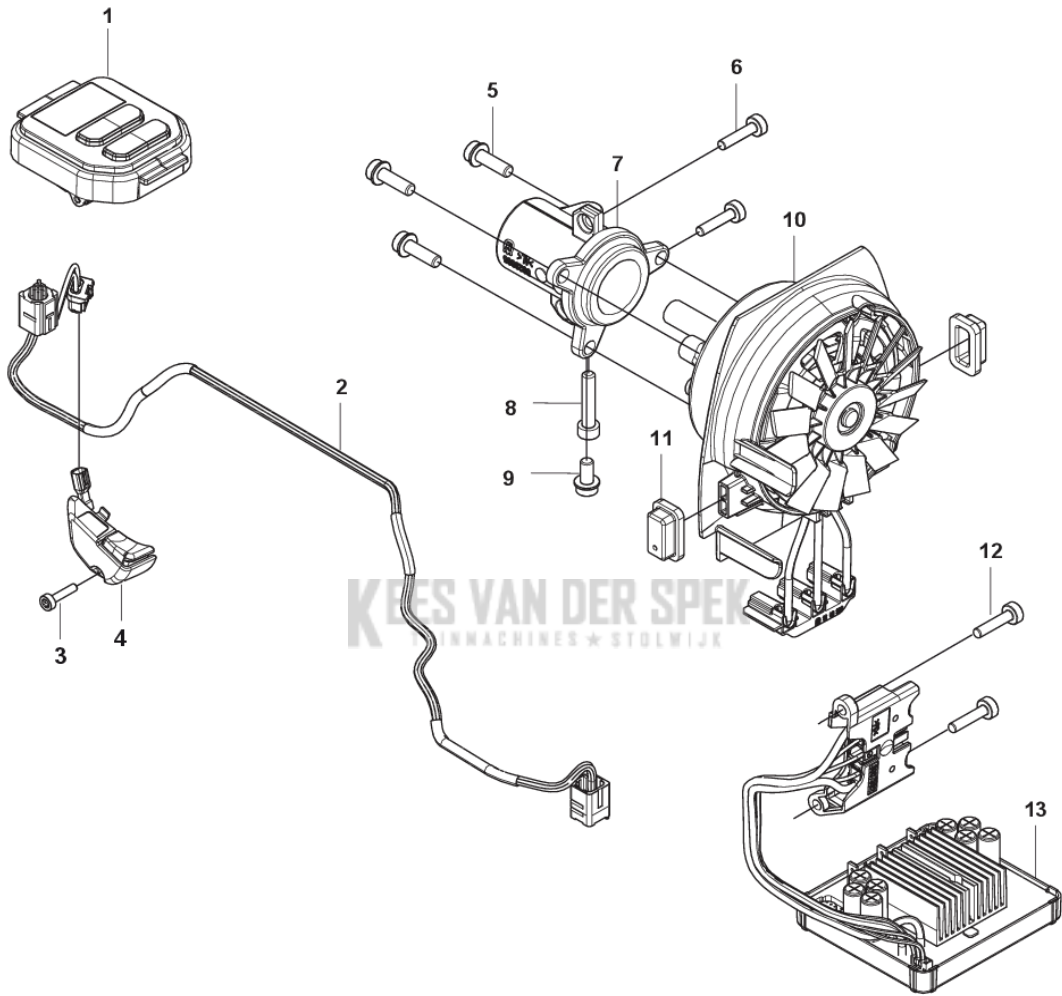

**SPARE PARTS CATALOGUE**  
**: HUSQVARNA 525ILXT**

**KEES VAN DER SPEK**  
TUINMACHINES ★ STOLWIJK

Spare Parts List

---

**SPARE PARTS LIST**

**G** 525iLXT / 525iLST  
ATTACHMENT KIT

PXM_REF	PXM_PARTNO	DESCRIPTION	PXM_REMARK	QTY.
1	587375003	ATTACHMENT KIT		1
1	587375004	ATTACHMENT KIT	US	1
2	503558601	SLEUTEL		1
3	502114602	DOPSLEUTEL		1
4	587240801	MEENEMER COMPL.		1
5	503890101	DRAAISCHOTEL		1
6	537285601	FLENSSTEUN		1
7	537312901	TRANSPORTBESCHERMING		1
8	503997804	HENDEL		1
9	574181501	SCHROEF IHSCFT		3
10	588117901	COMBIBESCHERMKAP		1
11	573925801	SCREW ITXSCFT		1
12	503798802	MES		1
13	537216202	DRAAGSTEL	US	1
13	537216201	DRAAGSTEL		1
14	537353601	LUS		1
15	537130402	KNOP		1
16	537350101	LUS		1
17	725233151	SCREW		1

**C** 525 iLXT  
ELECTRICAL

---

PXM_REF	PXM_PARTNO	DESCRIPTION	PXM_REMARK	QTY.
1	593841101	CONTROLE PANEEL		1
1	593841201	CONTROLE PANEEL		1
2	531448401	BEKABELING COMPL.		1
3	580292901	SCREW ITXSCT		1
4	593841302	BUTTON ASSY		1
5	525755101	SCHROEF ITXSCFM		3
6	580292901	SCREW ITXSCT		2
7	592933501	BEVESTIGING		1
8	525824903	SCHROEF ITXSCHM		1
9	525755108	SCHROEF ITXSCFM		1
10	595010710	MOTOR COMPL.		1
11	503911001	OPHANGING		2
12	580292901	SCREW ITXSCT		2
13	546010301	BESTURINGSEENHEID		1

**D** 525 iLXT  
HANDLE

---

PXM_REF	PXM_PARTNO	DESCRIPTION	PXM_REMARK	QTY.
1	591462302	HANDGREEPELFT		1
2	535569701	DEKSEL		1
3	593652801	VEER		1
4	593275901	TREKKER		1
5	580292901	SCREW ITXSCT		1
6	593841302	BUTTON ASSY		1
7	531293601	GASVERGREDELING		1
8	591462501	HANDGREEPELFT		1
9	580292901	SCREW ITXSCT		6
10	594027001	HOUDER		1