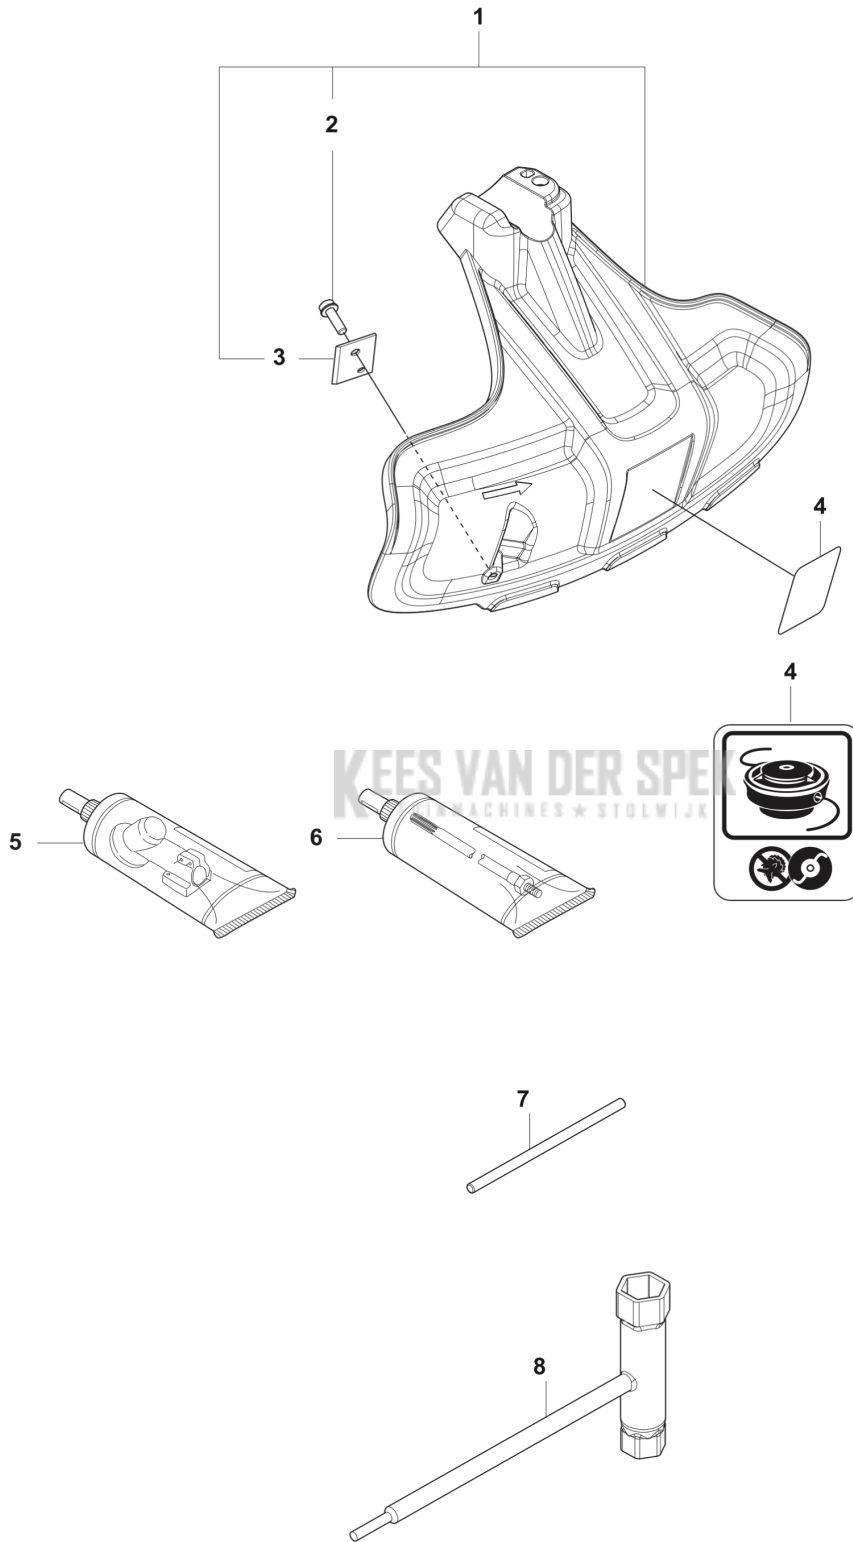

F 525 iLST / iLXT
ACCESSORIES

PXM_REF	PXM_PARTNO	DESCRIPTION	PXM_REMARK	QTY.
1	588543703	TRIMMER BESCHERMER		1
2	573925801	SCREW ITXSCFT		1
3	503798802	MES		1
4	503742902	STICKER		1
5	503976401	VET		1
6	535560001	VET		1
7	502285901	STOP		1
8	575738202	COMBINATIESLEUTEL		1

KEES VAN DER SPEK
TUINMACHINES ★ STOLWIJK