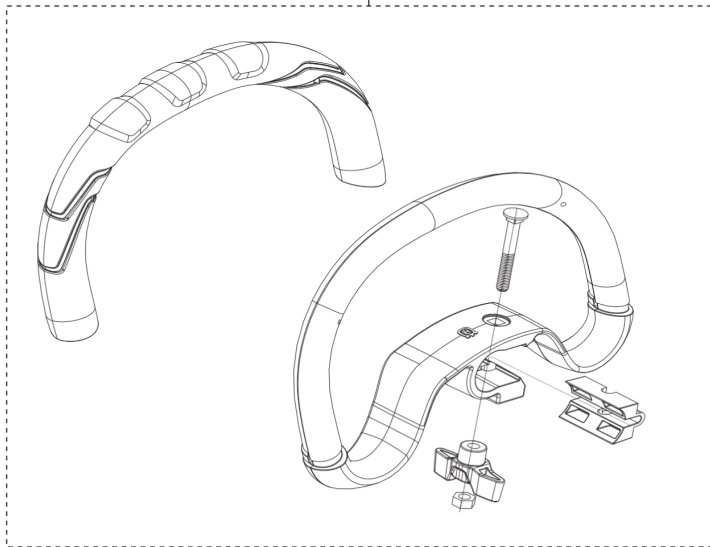

G 320iL
TUBE

1