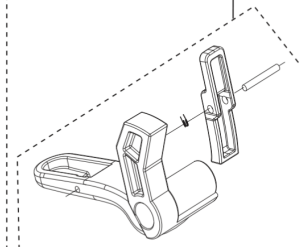

KEES VAN DER SPEK  
TUIN- EN BUITENMEUBELWERK

4

5

---

PXM_REF	PXM_PARTNO	DESCRIPTION	PXM_REMARK	QTY.
1	599348940	BUMPER ASSY	BOTTOM BUMPER KIT	1
2	536896701	HUIS COMPL.		1
3	599348959	BLADVEER	BATTERY EJECTOR KIT	1
4	536896901	HANDGRIEP COMPL.		1
5	599348949	GASHEVEL	THROTTLE TRIGGER KIT	1