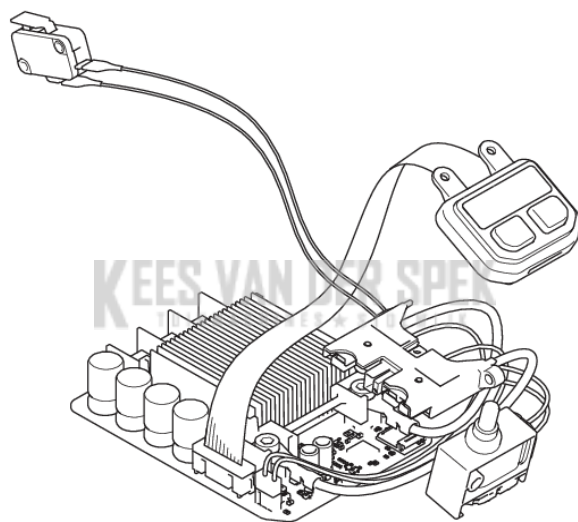

**SPARE PARTS CATALOGUE**  
**: HUSQVARNA 240I ACCU KETTINGZAAG**

**KEES VAN DER SPEK**  
TUINMACHINES ★ STOLWIJK

Spare Parts List

---

**SPARE PARTS LIST**

---

PXM_REF	PXM_PARTNO	DESCRIPTION	PXM_REMARK	QTY.
1	536050001	ELEKTRISCH SYSTEEM		1

**KEES VAN DER SPEK**  
TUINMACHINES ★ STOLWIJK

**F** 240i  
CLUTCH COVER

---

PXM_REF	PXM_PARTNO	DESCRIPTION	PXM_REMARK	QTY.
1	585819001	SCREW		2
2	535287501	DEKSEL		1
3	537397001	WORMSCHROEF		1
4	588850301	PEN		1
5	599724101	WORMWIEL		1
6	740480702	O-RING		1
7	503230063	RING		1
8	505197301	MOER		1
9	537648601	KOPPELING COMPL.		1
10	587465401	SLEUTEL		1