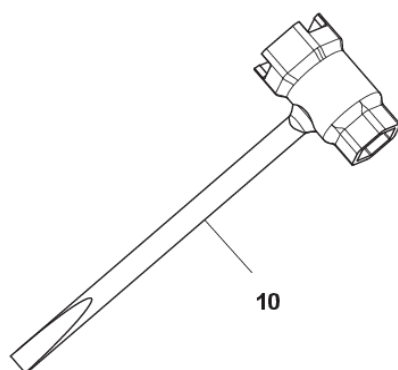

**KEES VAN DER SPEK**  
TUINMACHINES ★ STOLWIJK

**F** 240i  
CLUTCH COVER

---

PXM_REF	PXM_PARTNO	DESCRIPTION	PXM_REMARK	QTY.
1	585819001	SCREW		2
2	535287501	DEKSEL		1
3	537397001	WORMSCHROEF		1
4	588850301	PEN		1
5	599724101	WORMWIEL		1
6	740480702	O-RING		1
7	503230063	RING		1
8	505197301	MOER		1
9	537648601	KOPPELING COMPL.		1
10	587465401	SLEUTEL		1

**E** 240i  
CLUTCH COVER

---

PXM_REF	PXM_PARTNO	DESCRIPTION	PXM_REMARK	QTY.
1	585819001	SCREW		2
2	585593401	DEKSEL		1
3	578776501	KETTINGSPANNER		1
4	585593501	RONDSEL		1
5	585593701	PLAAT		1
6	585593901	AS		1
7	585594001	HULS		1
8	591471101	KNOP		1
9	537648501	KOPPELING COMPL.		1