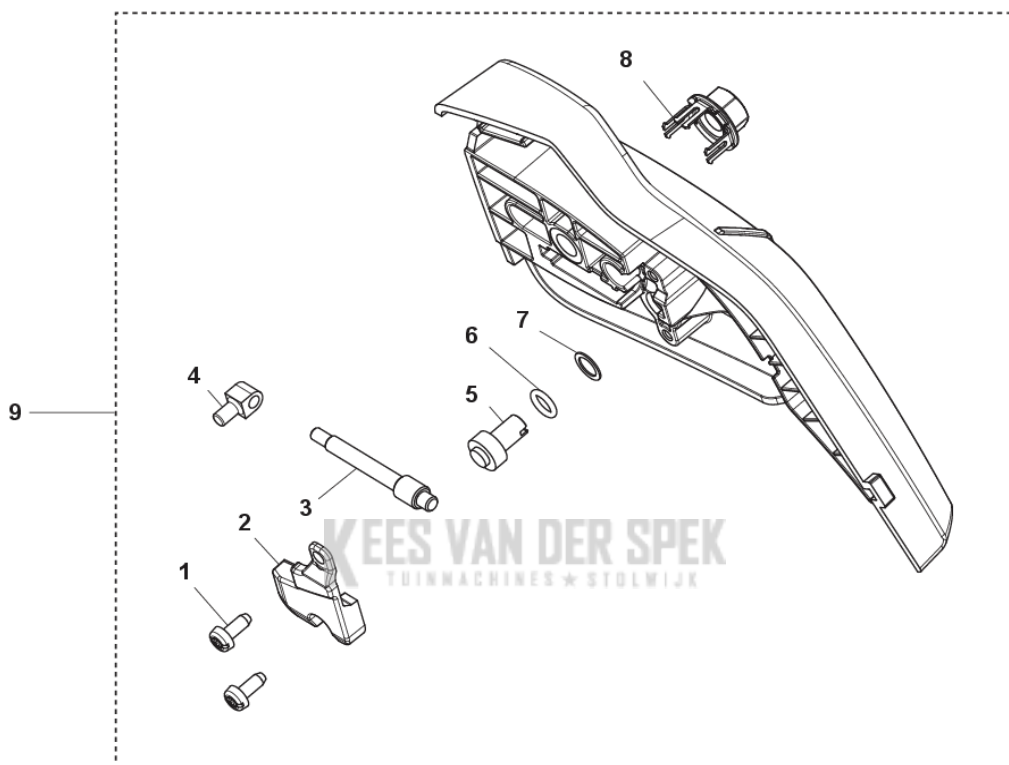

**SPARE PARTS CATALOGUE**  
**: HUSQVARNA 240I ACCU KETTINGZAAG**

**KEES VAN DER SPEK**  
TUINMACHINES ★ STOLWIJK

Spare Parts List

---

**SPARE PARTS LIST**

---

PXM_REF	PXM_PARTNO	DESCRIPTION	PXM_REMARK	QTY.
1	536050001	ELEKTRISCH SYSTEEM		1

**KEES VAN DER SPEK**  
TUINMACHINES ★ STOLWIJK

**F** 240i  
CLUTCH COVER

---

PXM_REF	PXM_PARTNO	DESCRIPTION	PXM_REMARK	QTY.
1	585819001	SCREW		2
2	535287501	DEKSEL		1
3	537397001	WORMSCHROEF		1
4	588850301	PEN		1
5	599724101	WORMWIEL		1
6	740480702	O-RING		1
7	503230063	RING		1
8	505197301	MOER		1
9	537648601	KOPPELING COMPL.		1
10	587465401	SLEUTEL		1