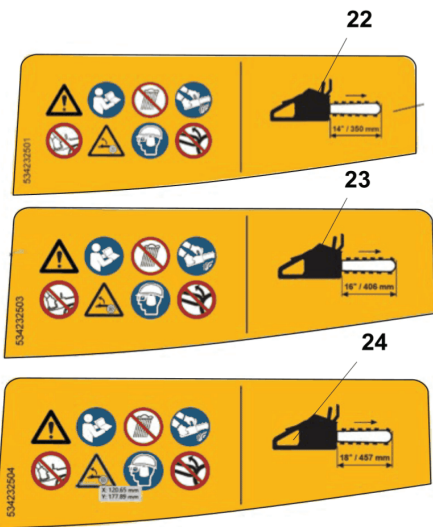

B 240i HOUSING

PXM_REF	PXM_PARTNO	DESCRIPTION	PXM_REMARK	QTY.
1	585819002	SCREW		9
2	536503301	VEERCASSETTE COMPL.		1
3	536663101	HUIS COMPL.		1
4	536629301	RUBBERPLUG		1
5	536577101	DEKSEL		1
6	536558101	VOORSTE BEUGEL		1
7	585592501	SCREW		5
8	585592502	SCREW		2
9	536629201	RUBBERPLUG		1
10	585602701	MOUNTING PLATE		1
11	587426601	SCREW		2
12	574225601	SPIKE		1
13	505288501	KETTINGVANGER		1
14	585819001	SCREW		8
15	535395201	SCREW KIT		12
16	536669801	BEVESTIGING		1
17	582712201	SCREW		2
18	536577001	DEKSEL		1
19	585589301	HEFBOOM		1
20	537664901	TREKKER		1
21	535671101	VEER		1
22	534232501	PLAATJE		1
23	534232503	PLAATJE		1
24	534232504	PLAATJE		1
25	534225601	PLAATJE		1
26	537511202	PLAATJE		1