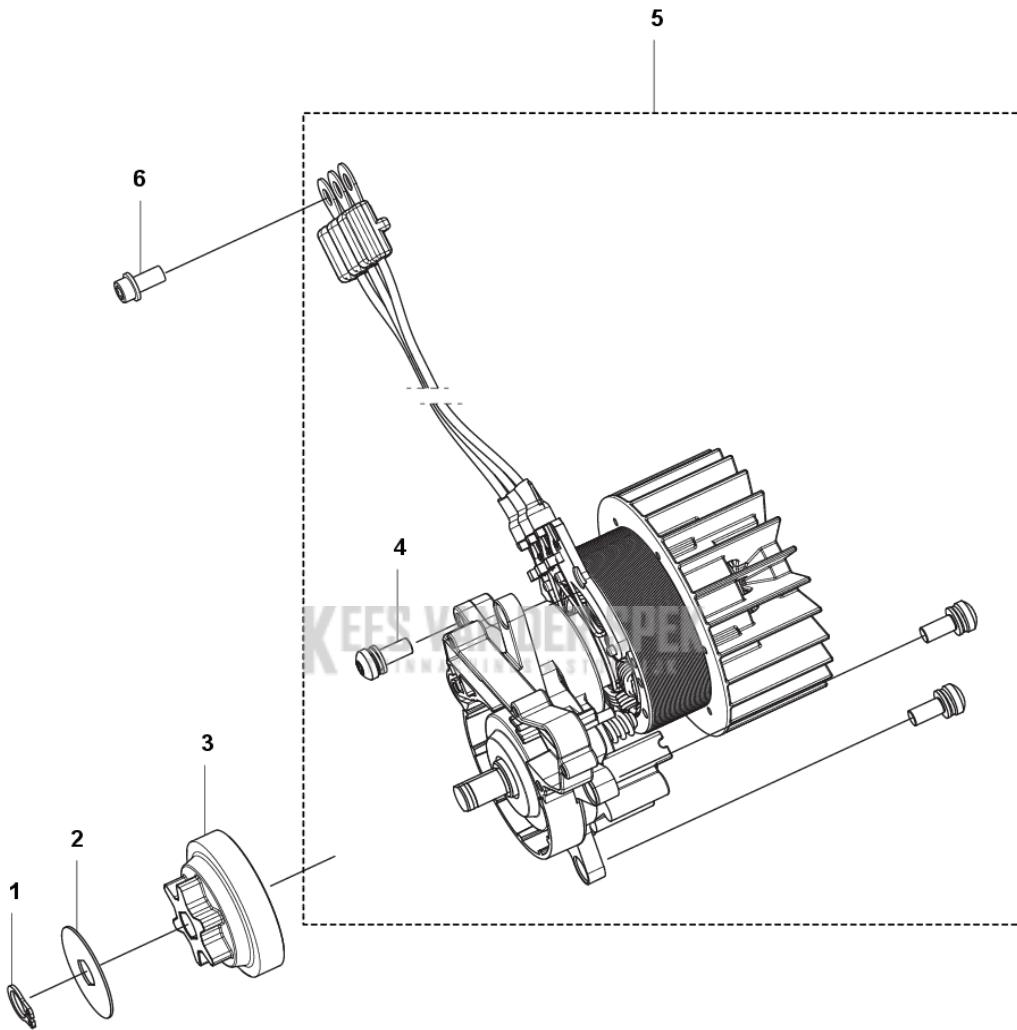

D 240i
DRIVE

PXM_REF	PXM_PARTNO	DESCRIPTION	PXM_REMARK	QTY.
1	574797701	BORG RING		1
2	585602001	RING		1
3	536914301	SPROCKET		1
4	586902802	SCREW		3
5	538631101	MEENEMER COMPL.		1
6	525755107	SCHROEF ITXSCFM		3

KEES VAN DER SPEK
TUINMACHINES ★ STOLWIJK