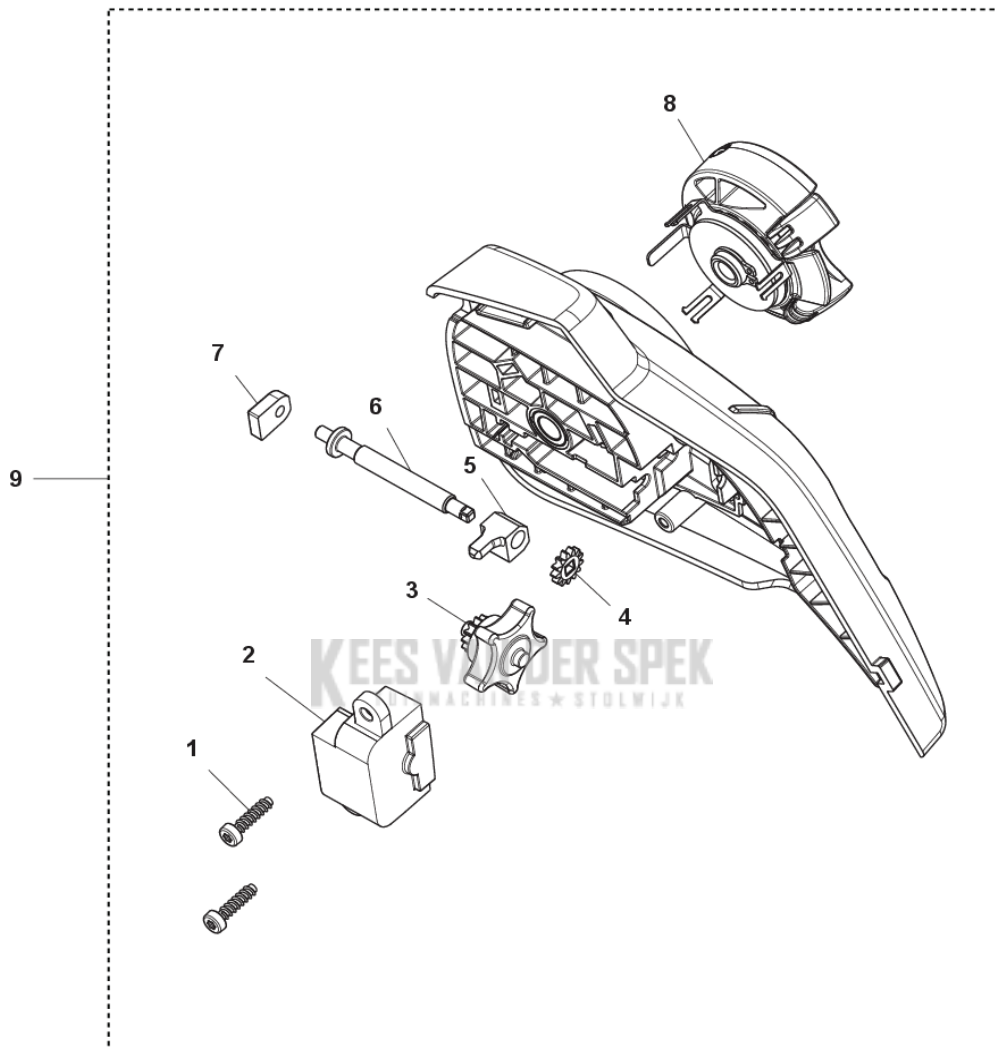

C 225i
CHAIN BRAKE

PXM_REF	PXM_PARTNO	DESCRIPTION	PXM_REMARK	QTY.
1	586903001	SCREW		5
2	536629001	DEKSEL		1
3	586902601	PENNEN		1
4	587377701	KLEM		2
5	585603501	PLAAT		1
6	585594401	PLAAT		1
7	585590501	REMVEER		1
8	536629101	BAND		1
9	586902701	MOER		1
10	582488701	AANDRIJFSTANG		1
11	585931901	AS		1
12	585581301	REM		1
13	587600101	VEER		1
14	575309802	SCREW		1

E 225i
CLUTCH COVER

PXM_REF	PXM_PARTNO	DESCRIPTION	PXM_REMARK	QTY.
1	585819001	SCREW		2
2	585593401	DEKSEL		1
3	578776501	KETTINGSPANNER		1
4	585593501	RONDSEL		1
5	585593701	PLAAT		1
6	585593901	AS		1
7	585594001	HULS		1
8	591471101	KNOP		1
9	537648501	KOPPELING COMPL.		1