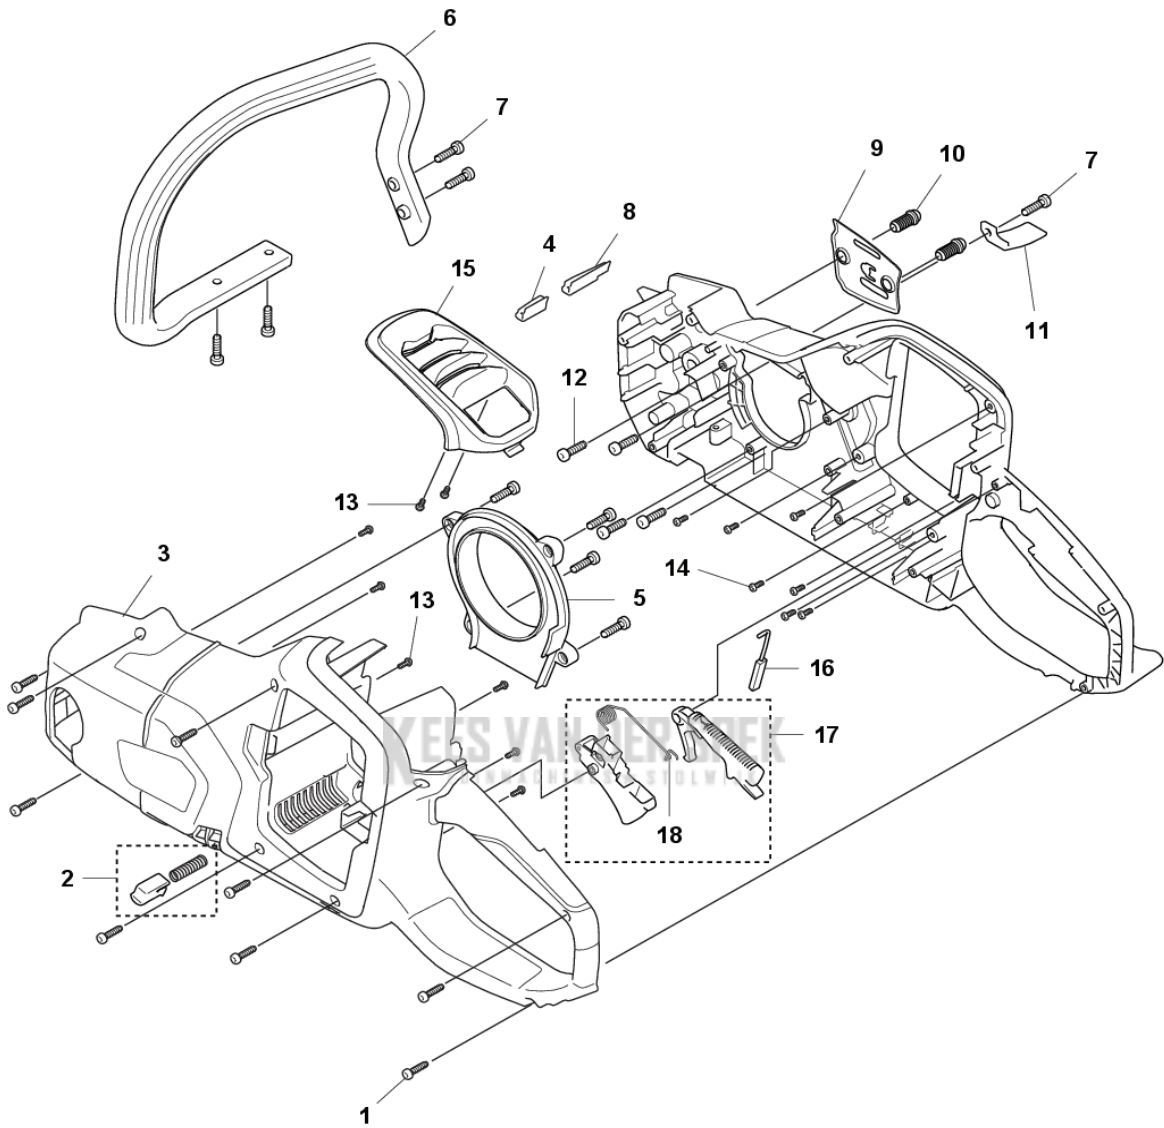

B 225i HOUSING

PXM_REF	PXM_PARTNO	DESCRIPTION	PXM_REMARK	QTY.
1	585819002	SCREW		9
2	536503301	VEERCASSETTE COMPL.		1
3	534991601	HUIS COMPL.		1
4	536629301	RUBBERPLUG		1
5	534993101	DEKSEL		1
6	534993001	VOORSTE BEUGEL		1
7	585592501	SCREW		5
8	536629201	RUBBERPLUG		1
9	585602701	MOUNTING PLATE		1
10	587426601	SCREW		2
11	505288501	KETTINGVANGER		1
12	585819001	SCREW		8
13	585818901	SCREW		2
14	535395201	SCREW KIT		13
15	534993301	DEKSEL		1
16	585589301	HEFBOOM		1
17	537664901	TREKKER		1
18	535671101	VEER		1
19	534232501	PLAATJE	US	1
20	534232502	PLAATJE		1
21	534225601	PLAATJE	US	1
22	537512801	PLAATJE		1