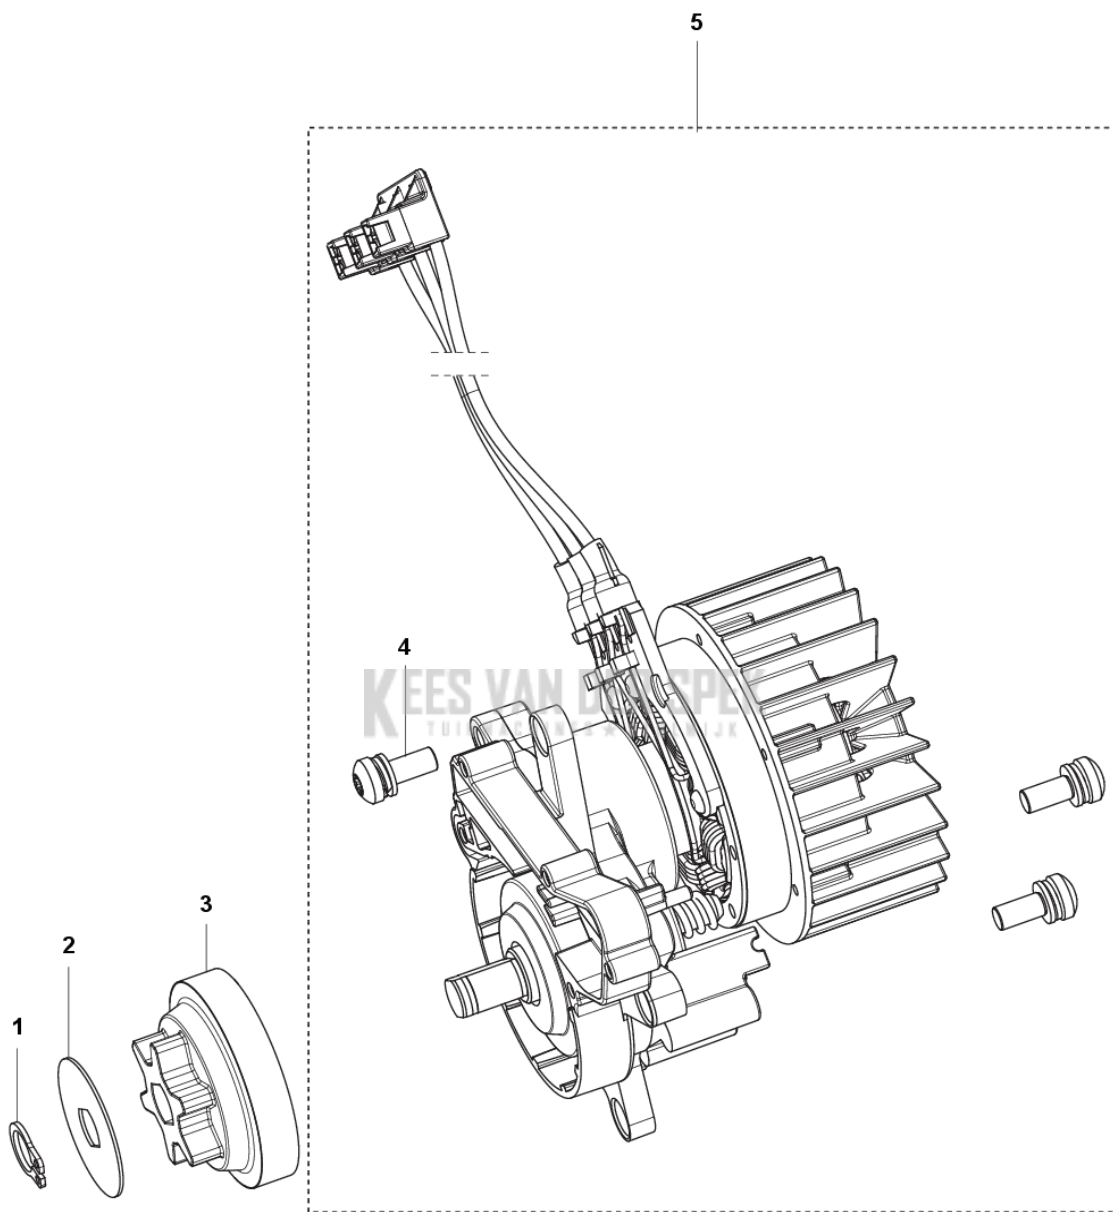

D 225i
DRIVE

PXM_REF	PXM_PARTNO	DESCRIPTION	PXM_REMARK	QTY.
1	574797701	BORG RING		1
2	585602001	RING		1
3	585589601	SPROCKET		1
4	586902802	SCREW		3
5	537648401	MEENEMER COMPL.		1

KEES VAN DER SPEK
TUINMACHINES ★ STOLWIJK