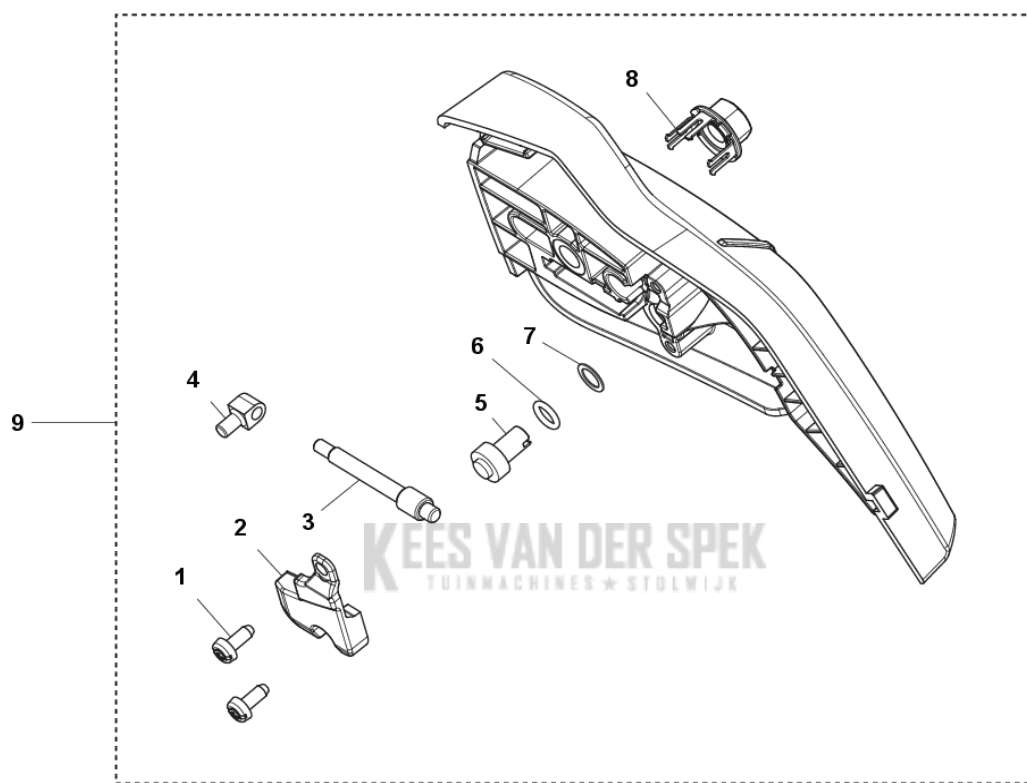

F 225i
CLUTCH COVER

PXM_REF	PXM_PARTNO	DESCRIPTION	PXM_REMARK	QTY.
1	585819001	SCREW		2
2	535287501	DEKSEL		1
3	537397001	WORMSCHROEF		1
4	588850301	PEN		1
5	599724101	WORMWIEL		1
6	740480702	O-RING		1
7	503230063	RING		1
8	505197301	MOER		1
9	537648601	KOPPELING COMPL.		1
10	587465401	SLEUTEL		1