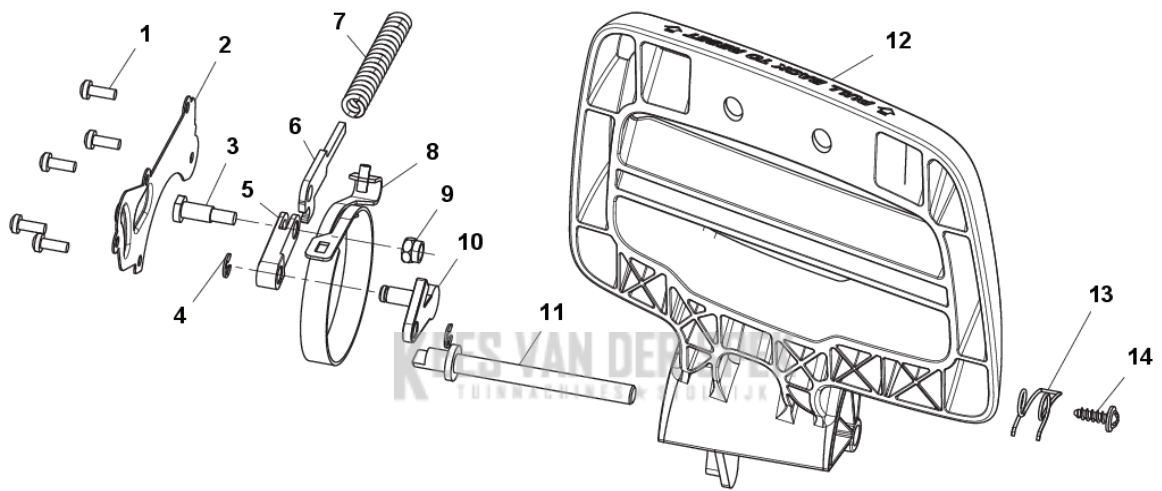

SPARE PARTS CATALOGUE
: HUSQVARNA 225I ACCU KETTINGZAAG ZONDER ACCU EN
LADER

KEES VAN DER SPEK
TUINMACHINES ★ STOLWIJK

Spare Parts List

SPARE PARTS LIST

A 225i
FUEL TANK

PXM_REF	PXM_PARTNO	DESCRIPTION	PXM_REMARK	QTY.
1	522620003	TANKDEKSEL COMPL.		1
2	537648201	TANK COMPL.		1
3	585566601	OLIESLANG		1
4	579043901	OLIEPOMP		1
5	586902901	SCREW		2
6	535670301	OLIESLANG		1
7	537648301	AFDICHTING		1
8	530056533	VIZIER		1
9	575484501	VALVE NIPPLE		1

PXM_REF	PXM_PARTNO	DESCRIPTION	PXM_REMARK	QTY.
1	585819002	SCREW		9
2	536503301	VEERCASSETTE COMPL.		1
3	534991601	HUIS COMPL.		1
4	536629301	RUBBERPLUG		1
5	534993101	DEKSEL		1
6	534993001	VOORSTE BEUGEL		1
7	585592501	SCREW		5
8	536629201	RUBBERPLUG		1
9	585602701	MOUNTING PLATE		1
10	587426601	SCREW		2
11	505288501	KETTINGVANGER		1
12	585819001	SCREW		8
13	585818901	SCREW		2
14	535395201	SCREW KIT		13
15	534993301	DEKSEL		1
16	585589301	HEFBOOM		1
17	537664901	TREKKER		1
18	535671101	VEER		1
19	534232501	PLAATJE	US	1
20	534232502	PLAATJE		1
21	534225601	PLAATJE	US	1
22	537512801	PLAATJE		1

C 225i
CHAIN BRAKE

PXM_REF	PXM_PARTNO	DESCRIPTION	PXM_REMARK	QTY.
1	586903001	SCREW		5
2	536629001	DEKSEL		1
3	586902601	PENNEN		1
4	587377701	KLEM		2
5	585603501	PLAAT		1
6	585594401	PLAAT		1
7	585590501	REMVEER		1
8	536629101	BAND		1
9	586902701	MOER		1
10	582488701	AANDRIJFSTANG		1
11	585931901	AS		1
12	585581301	REM		1
13	587600101	VEER		1
14	575309802	SCREW		1

E 225i
CLUTCH COVER

PXM_REF	PXM_PARTNO	DESCRIPTION	PXM_REMARK	QTY.
1	585819001	SCREW		2
2	585593401	DEKSEL		1
3	578776501	KETTINGSPANNER		1
4	585593501	RONDSEL		1
5	585593701	PLAAT		1
6	585593901	AS		1
7	585594001	HULS		1
8	591471101	KNOP		1
9	537648501	KOPPELING COMPL.		1