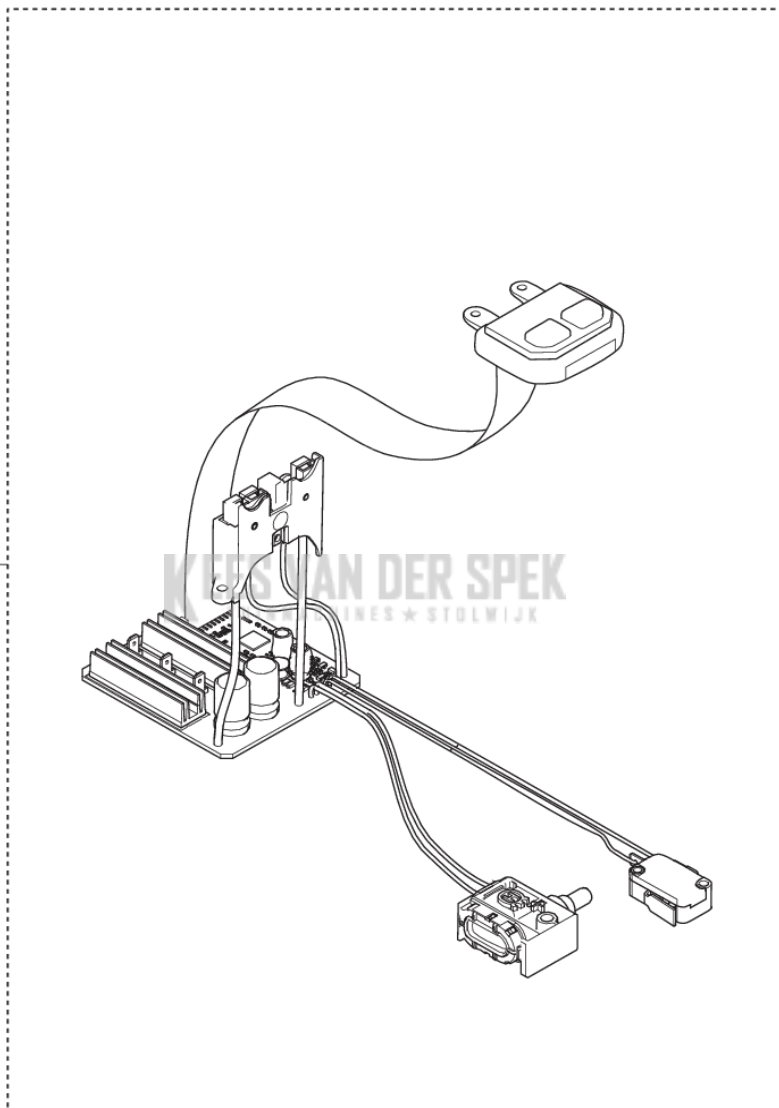

1

PXM_REF	PXM_PARTNO	DESCRIPTION	PXM_REMARK	QTY.
1	535581101	ELEKTRISCH SYSTEEM	RoW	1
1	535581102	ELEKTRISCH SYSTEEM	US	1

KEES VAN DER SPEK
TUINMACHINES ★ STOLWIJK