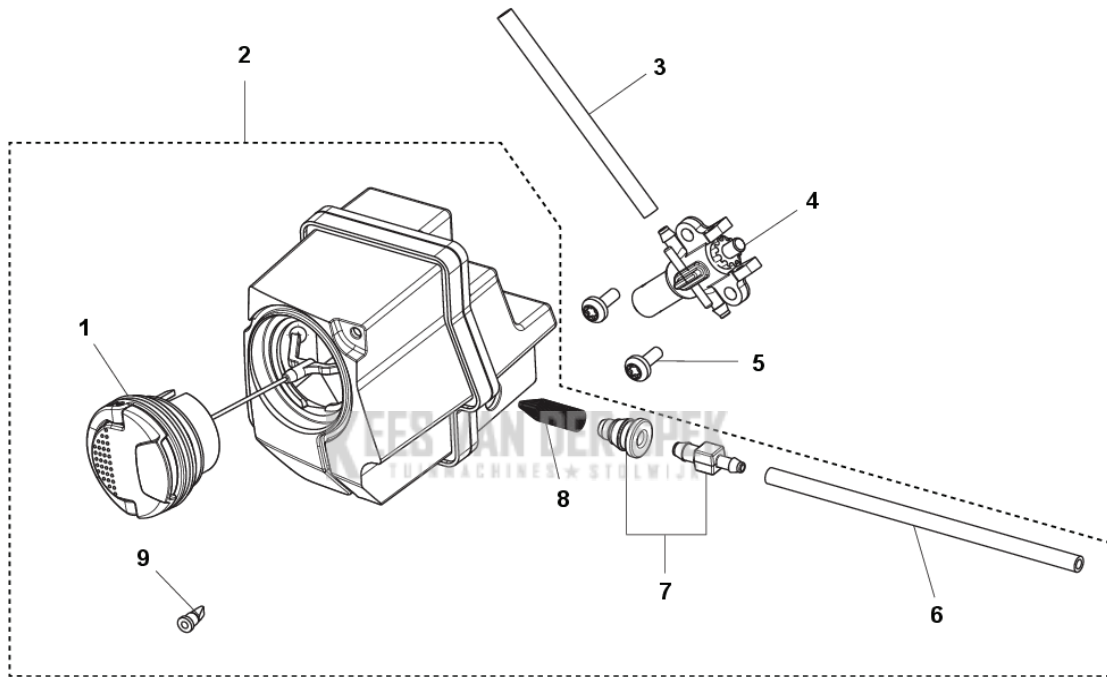

SPARE PARTS CATALOGUE
: HUSQVARNA 225I ACCU KETTINGZAAG ZONDER ACCU EN
LADER

KEES VAN DER SPEK
TUINMACHINES ★ STOLWIJK

Spare Parts List

SPARE PARTS LIST

A 225i
FUEL TANK

PXM_REF	PXM_PARTNO	DESCRIPTION	PXM_REMARK	QTY.
1	522620003	TANKDEKSEL COMPL.		1
2	537648201	TANK COMPL.		1
3	585566601	OLIESLANG		1
4	579043901	OLIEPOMP		1
5	586902901	SCREW		2
6	535670301	OLIESLANG		1
7	537648301	AFDICHTING		1
8	530056533	VIZIER		1
9	575484501	VALVE NIPPLE		1

PXM_REF	PXM_PARTNO	DESCRIPTION	PXM_REMARK	QTY.
1	585819002	SCREW		9
2	536503301	VEERCASSETTE COMPL.		1
3	534991601	HUIS COMPL.		1
4	536629301	RUBBERPLUG		1
5	534993101	DEKSEL		1
6	534993001	VOORSTE BEUGEL		1
7	585592501	SCREW		5
8	536629201	RUBBERPLUG		1
9	585602701	MOUNTING PLATE		1
10	587426601	SCREW		2
11	505288501	KETTINGVANGER		1
12	585819001	SCREW		8
13	585818901	SCREW		2
14	535395201	SCREW KIT		13
15	534993301	DEKSEL		1
16	585589301	HEFBOOM		1
17	537664901	TREKKER		1
18	535671101	VEER		1
19	534232501	PLAATJE	US	1
20	534232502	PLAATJE		1
21	534225601	PLAATJE	US	1
22	537512801	PLAATJE		1

C 225i
CHAIN BRAKE

PXM_REF	PXM_PARTNO	DESCRIPTION	PXM_REMARK	QTY.
1	586903001	SCREW		5
2	536629001	DEKSEL		1
3	586902601	PENNEN		1
4	587377701	KLEM		2
5	585603501	PLAAT		1
6	585594401	PLAAT		1
7	585590501	REMVEER		1
8	536629101	BAND		1
9	586902701	MOER		1
10	582488701	AANDRIJFSTANG		1
11	585931901	AS		1
12	585581301	REM		1
13	587600101	VEER		1
14	575309802	SCREW		1

E 225i
CLUTCH COVER

PXM_REF	PXM_PARTNO	DESCRIPTION	PXM_REMARK	QTY.
1	585819001	SCREW		2
2	585593401	DEKSEL		1
3	578776501	KETTINGSPANNER		1
4	585593501	RONDSEL		1
5	585593701	PLAAT		1
6	585593901	AS		1
7	585594001	HULS		1
8	591471101	KNOP		1
9	537648501	KOPPELING COMPL.		1