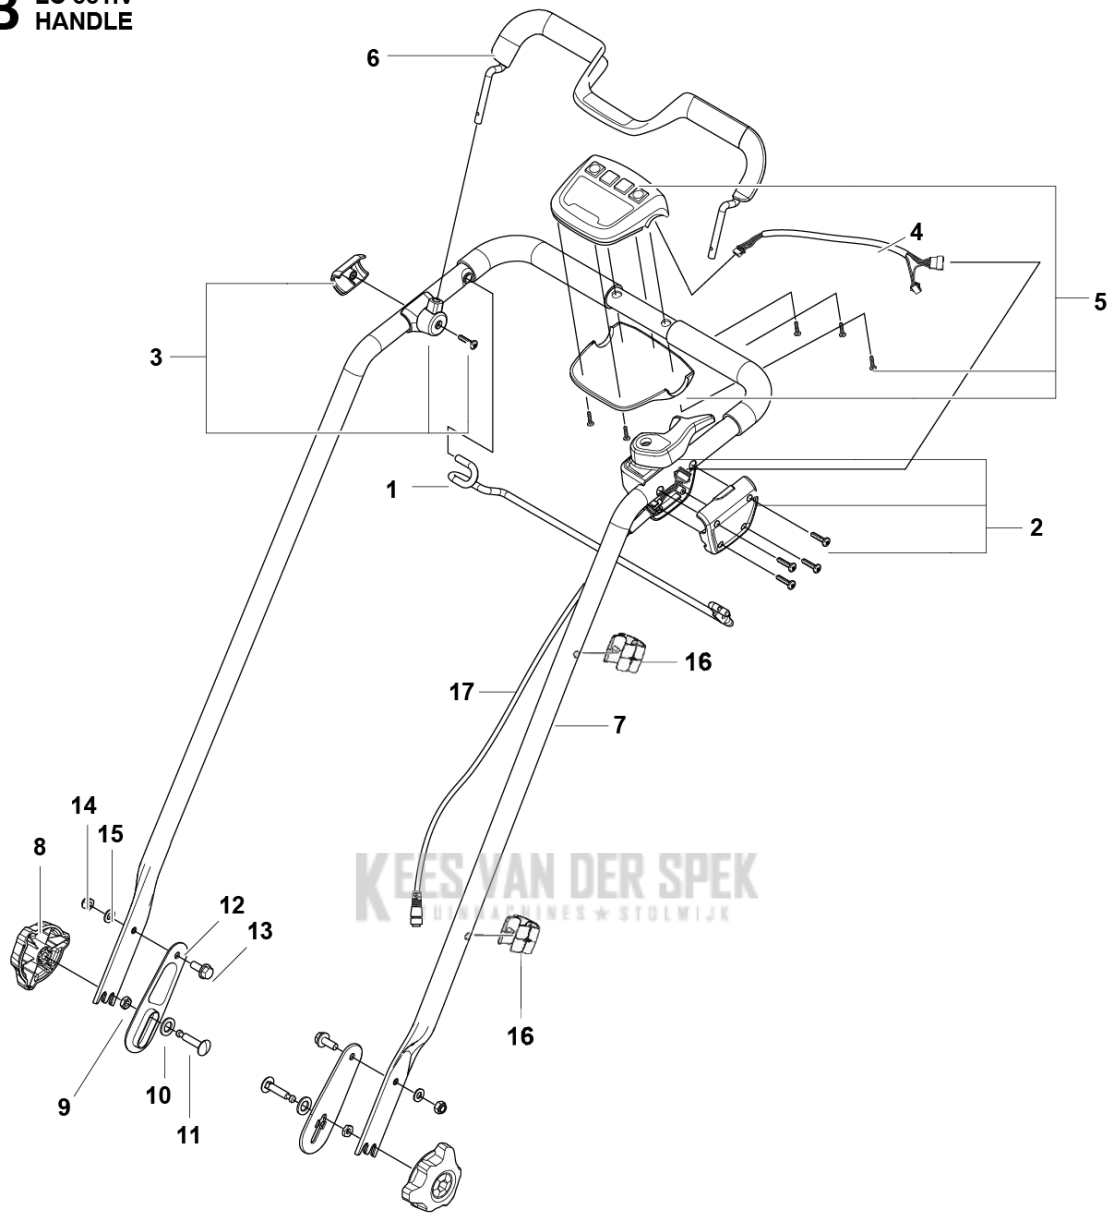

# SPARE PARTS LIST

LAWN MOWERS: COMMERCIAL  
WALK-BEHINDS

LC 551iV, 967977201, 2020-01

Referentie	Onderdeel nr	Omschrijving	Opmerking	Aant KIT al
1	582 22 90-01	BUMPER		1
2	582 22 90-02	BUMPER		1
3	722 78 54-02	KLINKNAGEL		8
4	531 20 49-21	SCREW		1
5	531 20 66-53	PEN		2
6	531 20 73-85	SCREW		13
7	531 20 78-56	SCREW		4
8	588 87 75-01	SCREW		3
9	589 93 49-01	HOOGTE INSTELLING		1
10	590 37 36-01	BUS		2
11	732 21 18-01	LOCK NUT		6
12	734 11 64-01	RING		4
13	504 85 78-01	MOER		4
14	587 19 75-04	CHASSIS		1
15	501 96 60-01	GRASVERSPREIDER		1
16	531 21 32-25	DEKSEL		1
17	587 19 67-02	BEUGELSTEUN		1
18	587 19 68-02	BEUGELSTEUN		1
19	587 19 72-02	LUIK		1
20	587 19 73-01	STANG		1
21	501 32 25-01	VEER		1
22	587 19 79-01	STOFKAP		2
23	589 85 98-03	WIEL COMPL.		2
24	589 85 98-04	WIEL COMPL.		2
25	584 15 94-01	MOERKAP		4
26	587 19 80-02	AS		1
27	531 20 66-52	STEUN		2
28	581 74 67-01	KNOP		1
29	583 95 13-02	VEER		1
30	581 17 86-02	LEVER ASSY		1
31	587 19 82-02	PEN		1
32	587 19 84-01	PEN		1
33	584 40 46-01	KOGELLAGER		2
34	501 07 89-01	STEUN		2
35	587 19 81-01	AS		1
36	591 16 26-01	STEUN		2
37	587 19 85-01	STANG		1
38	501 62 25-01	BUSHING		2
39	531 20 57-15	VEER		1
40	725 23 31-51	SCREW		2
41	732 25 14-01	ZESKANTIGE BORGMOER		2
42	582 86 67-01	KOPPELINGSKAP		1

**B** LC 551iV  
HANDLE

Referentie	Onderdeel nr	Omschrijving	Opmerking	Aant KIT al
1	591 10 46-01	HENDEL		1
2	593 11 80-01	SWITCHBOX ASSY		1
3	593 11 87-01	SUPPORT ASSY		1
4	593 19 86-01	VERLENG KABEL		1
5	596 25 30-06	CONTROLEBORD		1
6	596 25 36-01	HENDEL		1
7	597 42 20-01	STUUR COMPL.		1
8	587 23 72-01	KNOP		2
9	731 43 18-01	DUNNE ZESKANTIGE MOER		2
10	588 15 74-01	RING		2
11	588 15 73-02	BOUT		2
12	587 78 04-01	RING		2
13	506 57 01-04	SCHROEF EHHFM		2
14	732 21 18-01	LOCK NUT		2
15	734 18 20-51	RING		2
16	591 08 64-01	KABELHOUDER		2
17	597 68 87-01	KABEL		1