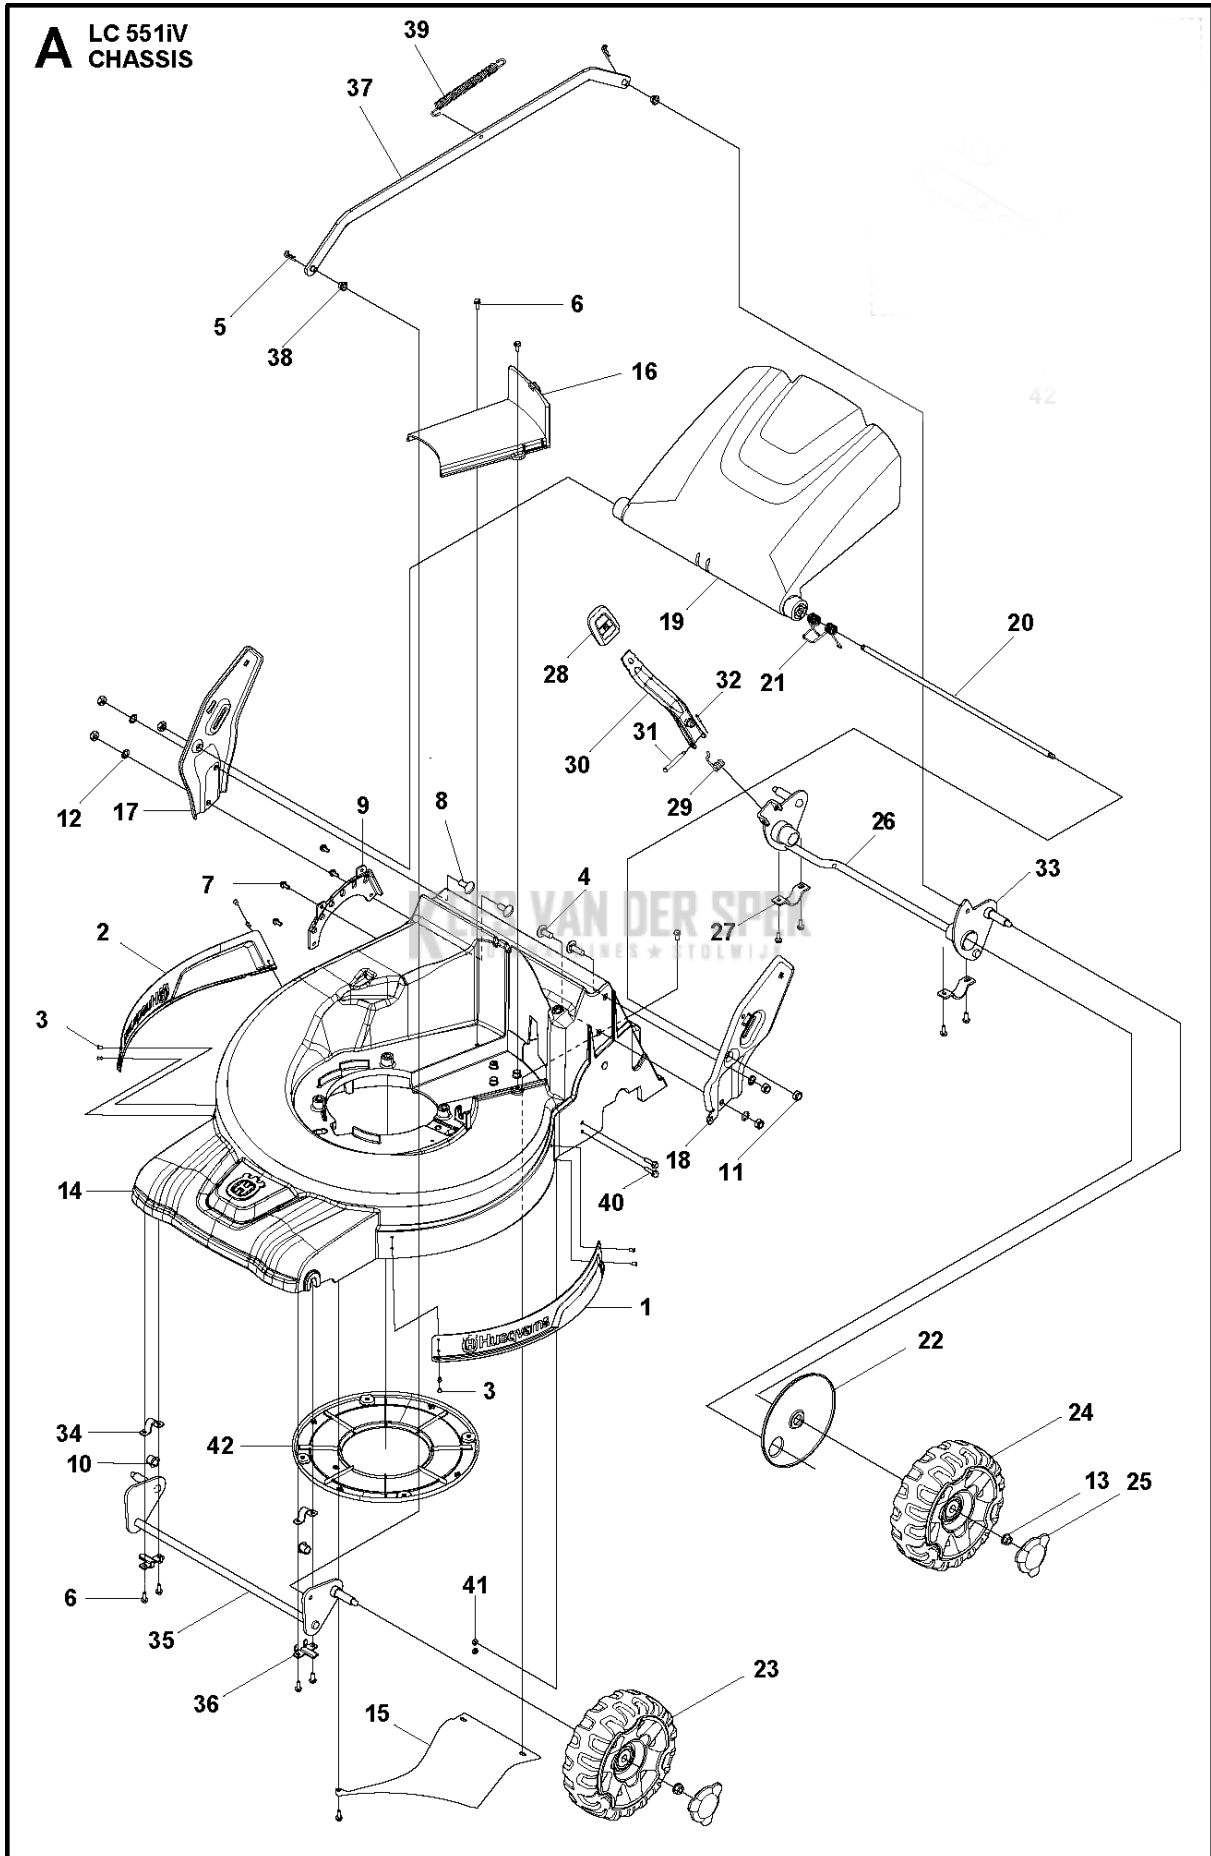

# SPARE PARTS LIST

LAWN MOWERS: COMMERCIAL  
WALK-BEHINDS

LC 551iV, 967977201, 2020-01

Referentie	Onderdeel nr	Omschrijving	Opmerking	Aant KIT al
1	582 22 90-01	BUMPER		1
2	582 22 90-02	BUMPER		1
3	722 78 54-02	KLINKNAGEL		8
4	531 20 49-21	SCREW		1
5	531 20 66-53	PEN		2
6	531 20 73-85	SCREW		13
7	531 20 78-56	SCREW		4
8	588 87 75-01	SCREW		3
9	589 93 49-01	HOOGTE INSTELLING		1
10	590 37 36-01	BUS		2
11	732 21 18-01	LOCK NUT		6
12	734 11 64-01	RING		4
13	504 85 78-01	MOER		4
14	587 19 75-04	CHASSIS		1
15	501 96 60-01	GRASVERSPREIDER		1
16	531 21 32-25	DEKSEL		1
17	587 19 67-02	BEUGELSTEUN		1
18	587 19 68-02	BEUGELSTEUN		1
19	587 19 72-02	LUIK		1
20	587 19 73-01	STANG		1
21	501 32 25-01	VEER		1
22	587 19 79-01	STOFKAP		2
23	589 85 98-03	WIEL COMPL.		2
24	589 85 98-04	WIEL COMPL.		2
25	584 15 94-01	MOERKAP		4
26	587 19 80-02	AS		1
27	531 20 66-52	STEUN		2
28	581 74 67-01	KNOP		1
29	583 95 13-02	VEER		1
30	581 17 86-02	LEVER ASSY		1
31	587 19 82-02	PEN		1
32	587 19 84-01	PEN		1
33	584 40 46-01	KOGELLAGER		2
34	501 07 89-01	STEUN		2
35	587 19 81-01	AS		1
36	591 16 26-01	STEUN		2
37	587 19 85-01	STANG		1
38	501 62 25-01	BUSHING		2
39	531 20 57-15	VEER		1
40	725 23 31-51	SCREW		2
41	732 25 14-01	ZESKANTIGE BORGMOER		2
42	582 86 67-01	KOPPELINGSKAP		1

**B** LC 551iV  
HANDLE

Referentie	Onderdeel nr	Omschrijving	Opmerking	Aant KIT al
1	591 10 46-01	HENDEL		1
2	593 11 80-01	SWITCHBOX ASSY		1
3	593 11 87-01	SUPPORT ASSY		1
4	593 19 86-01	VERLENG KABEL		1
5	596 25 30-06	CONTROLEBORD		1
6	596 25 36-01	HENDEL		1
7	597 42 20-01	STUUR COMPL.		1
8	587 23 72-01	KNOP		2
9	731 43 18-01	DUNNE ZESKANTIGE MOER		2
10	588 15 74-01	RING		2
11	588 15 73-02	BOUT		2
12	587 78 04-01	RING		2
13	506 57 01-04	SCHROEF EHHFM		2
14	732 21 18-01	LOCK NUT		2
15	734 18 20-51	RING		2
16	591 08 64-01	KABELHOUDER		2
17	597 68 87-01	KABEL		1