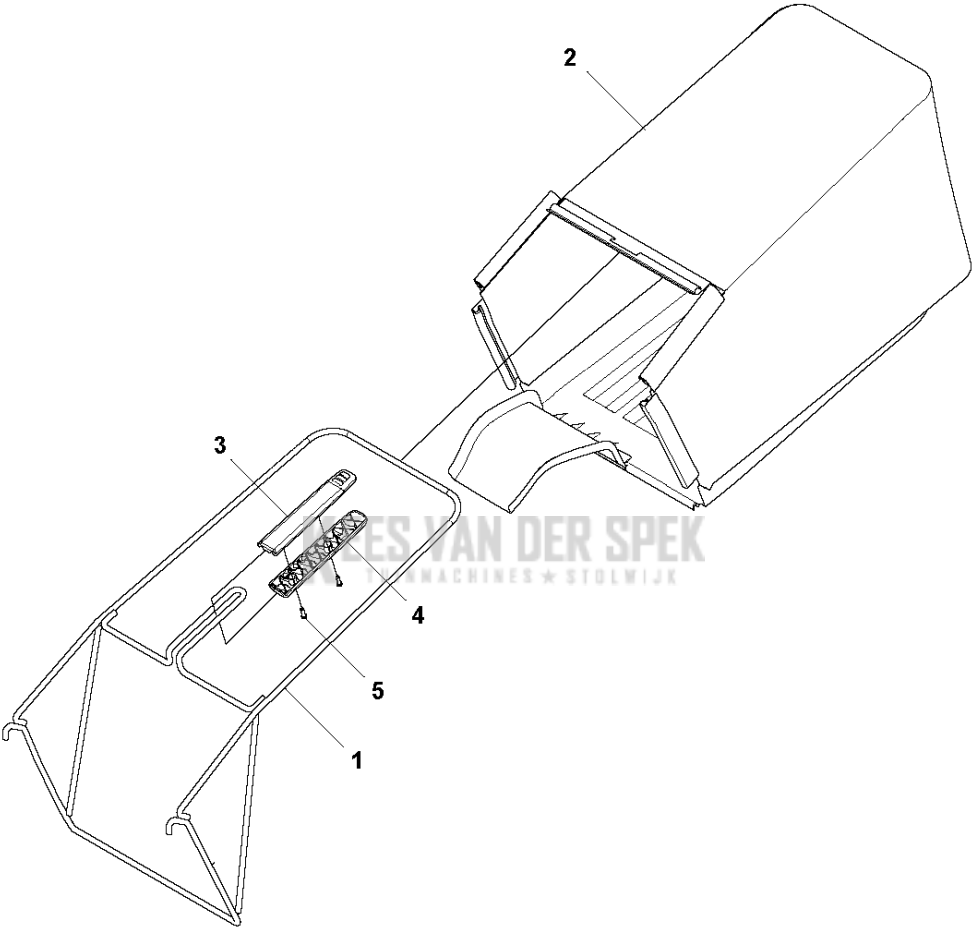

**B** LC 551iV  
HANDLE

Referentie	Onderdeel nr	Omschrijving	Opmerking	Aant KIT al
1	591 10 46-01	HENDEL		1
2	593 11 80-01	SWITCHBOX ASSY		1
3	593 11 87-01	SUPPORT ASSY		1
4	593 19 86-01	VERLENG KABEL		1
5	596 25 30-06	CONTROLEBORD		1
6	596 25 36-01	HENDEL		1
7	597 42 20-01	STUUR COMPL.		1
8	587 23 72-01	KNOP		2
9	731 43 18-01	DUNNE ZESKANTIGE MOER		2
10	588 15 74-01	RING		2
11	588 15 73-02	BOUT		2
12	587 78 04-01	RING		2
13	506 57 01-04	SCHROEF EHHFM		2
14	732 21 18-01	LOCK NUT		2
15	734 18 20-51	RING		2
16	591 08 64-01	KABELHOUDER		2
17	597 68 87-01	KABEL		1

**D** LC 551iV  
BAGGER

Referentie	Onderdeel nr	Omschrijving	Opmerking	Aant KIT al
1	587 19 70-01	ZAKFRAME		1
2	587 19 71-01	TAS		1
3	588 18 84-02	HENDEL		1
4	588 18 85-02	HENDEL		1
5	502 43 53-01	SCHROEF ITXPANT		2