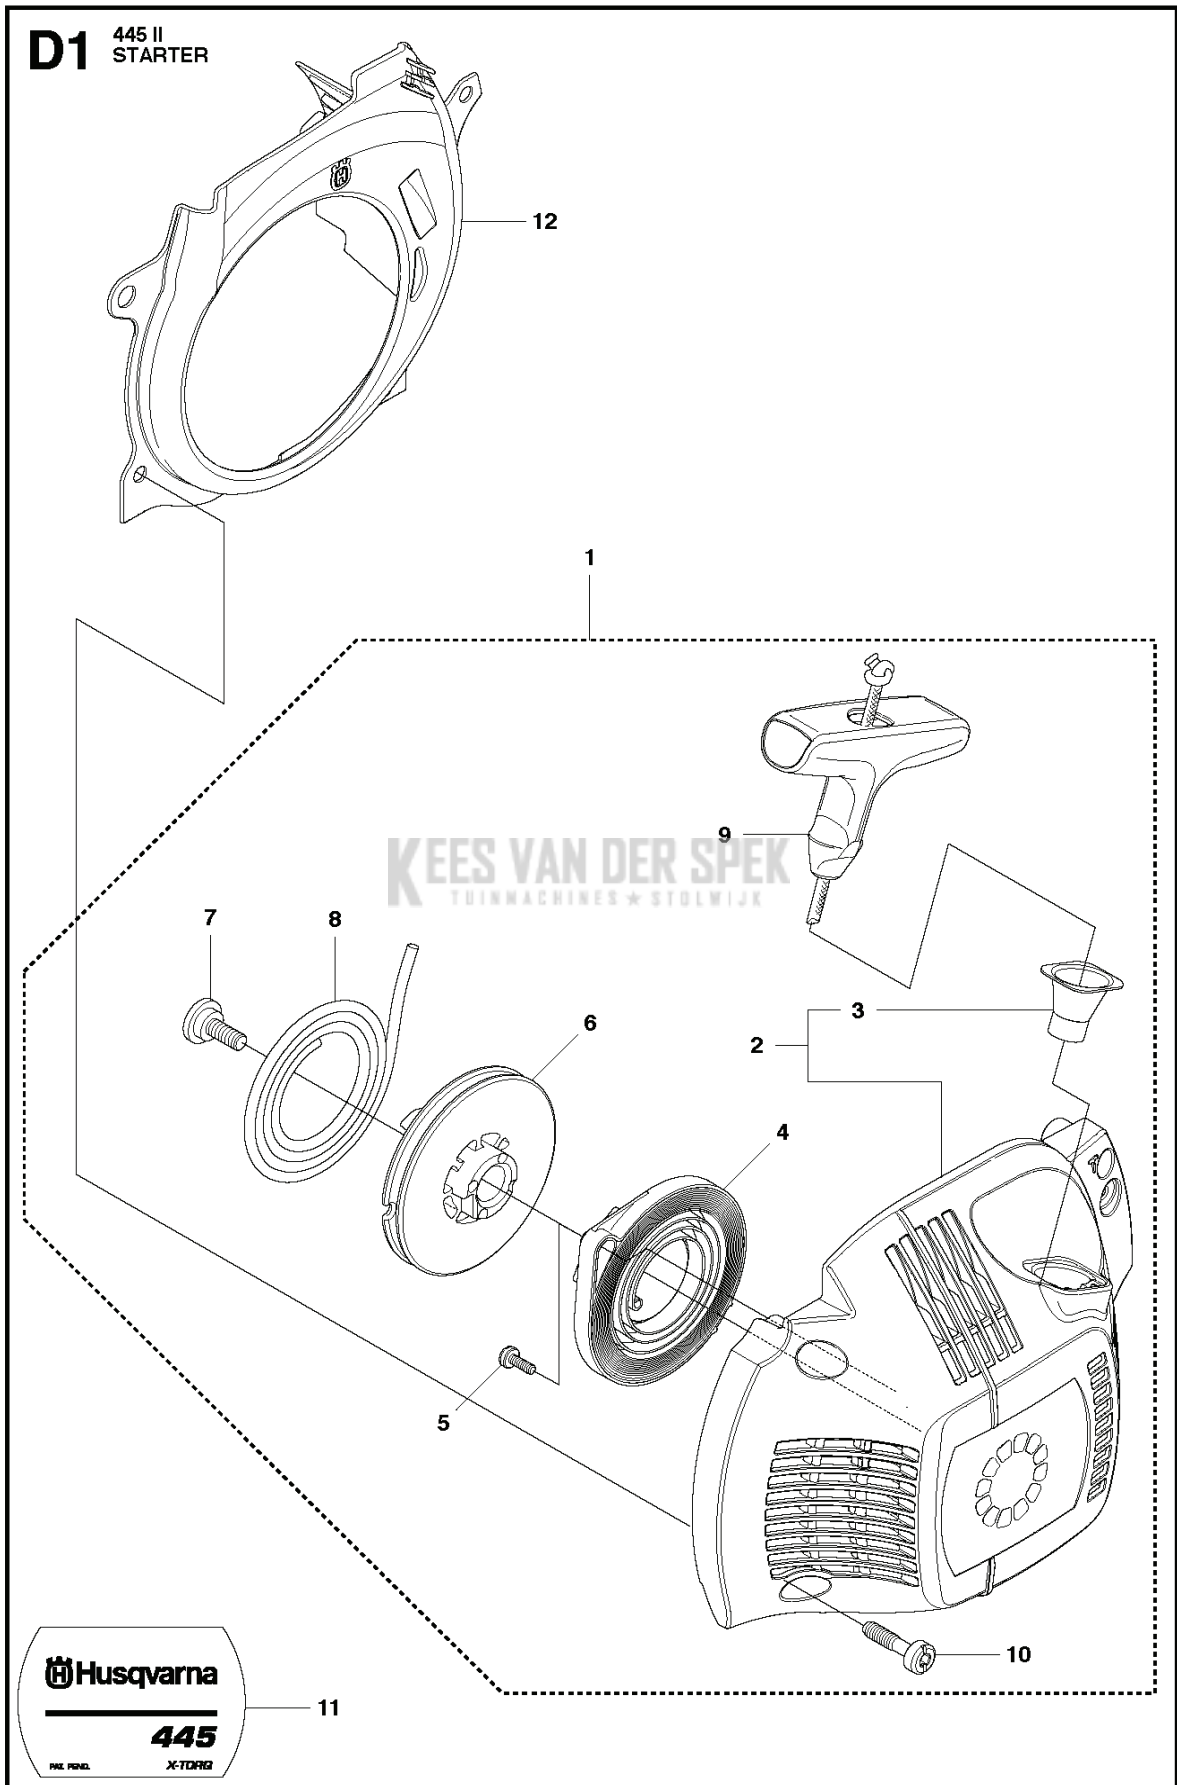

D1 445 II
STARTER

CHAIN SAWS

PXM_REF	PXM_PARTNO	DESCRIPTION	PXM_REMARK	QTY
1	544071602	STARTER COMPL.		1
2	544071502	STARTERHUIS		1 1
3	537283201	HULS		1 1.2
4	540057502	VEERCASSETTE COMPL.		1 1
5	503212810	SCHROEF CCRPANT		2 1
6	537092501	KOORDSCHIJF		1 1
7	503217716	SCHROEF IHSCT		1 1
8	505305125	STARTER CORD		1 1
9	537232501	STARTHANDVAT		1 1
10	503217321	SCREW		4 1
11	544377001	PLAATJE		1
12	544081501	COOLING AIR CONDUCTER		1