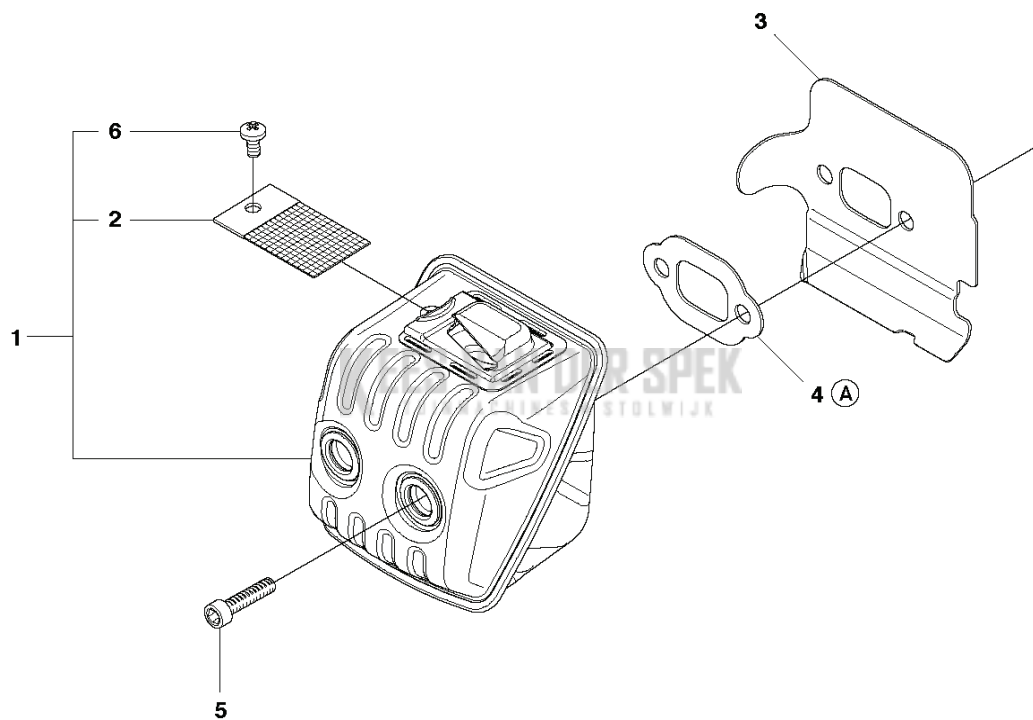

F 445 II, 445e II
MUFFLER

7
Ⓐ 544 97 20-01
Set of gaskets

CHAIN SAWS

PXM_REF	PXM_PARTNO	DESCRIPTION	PXM_REMARK	QTY
1	544147702	GELUIDDEMPER COMPL.		1
2	579753301	VIZIER		1 1
3	579753201	WARMTEDEFLECTOR		1
4	579753101	PAKKING		1 7
5	725536855	SCHROEF IHSCM		2
6	724128759	SCHROEF CRPANM		1 1
7	544972001	PAKKINGSET	Set of Gaskets	1