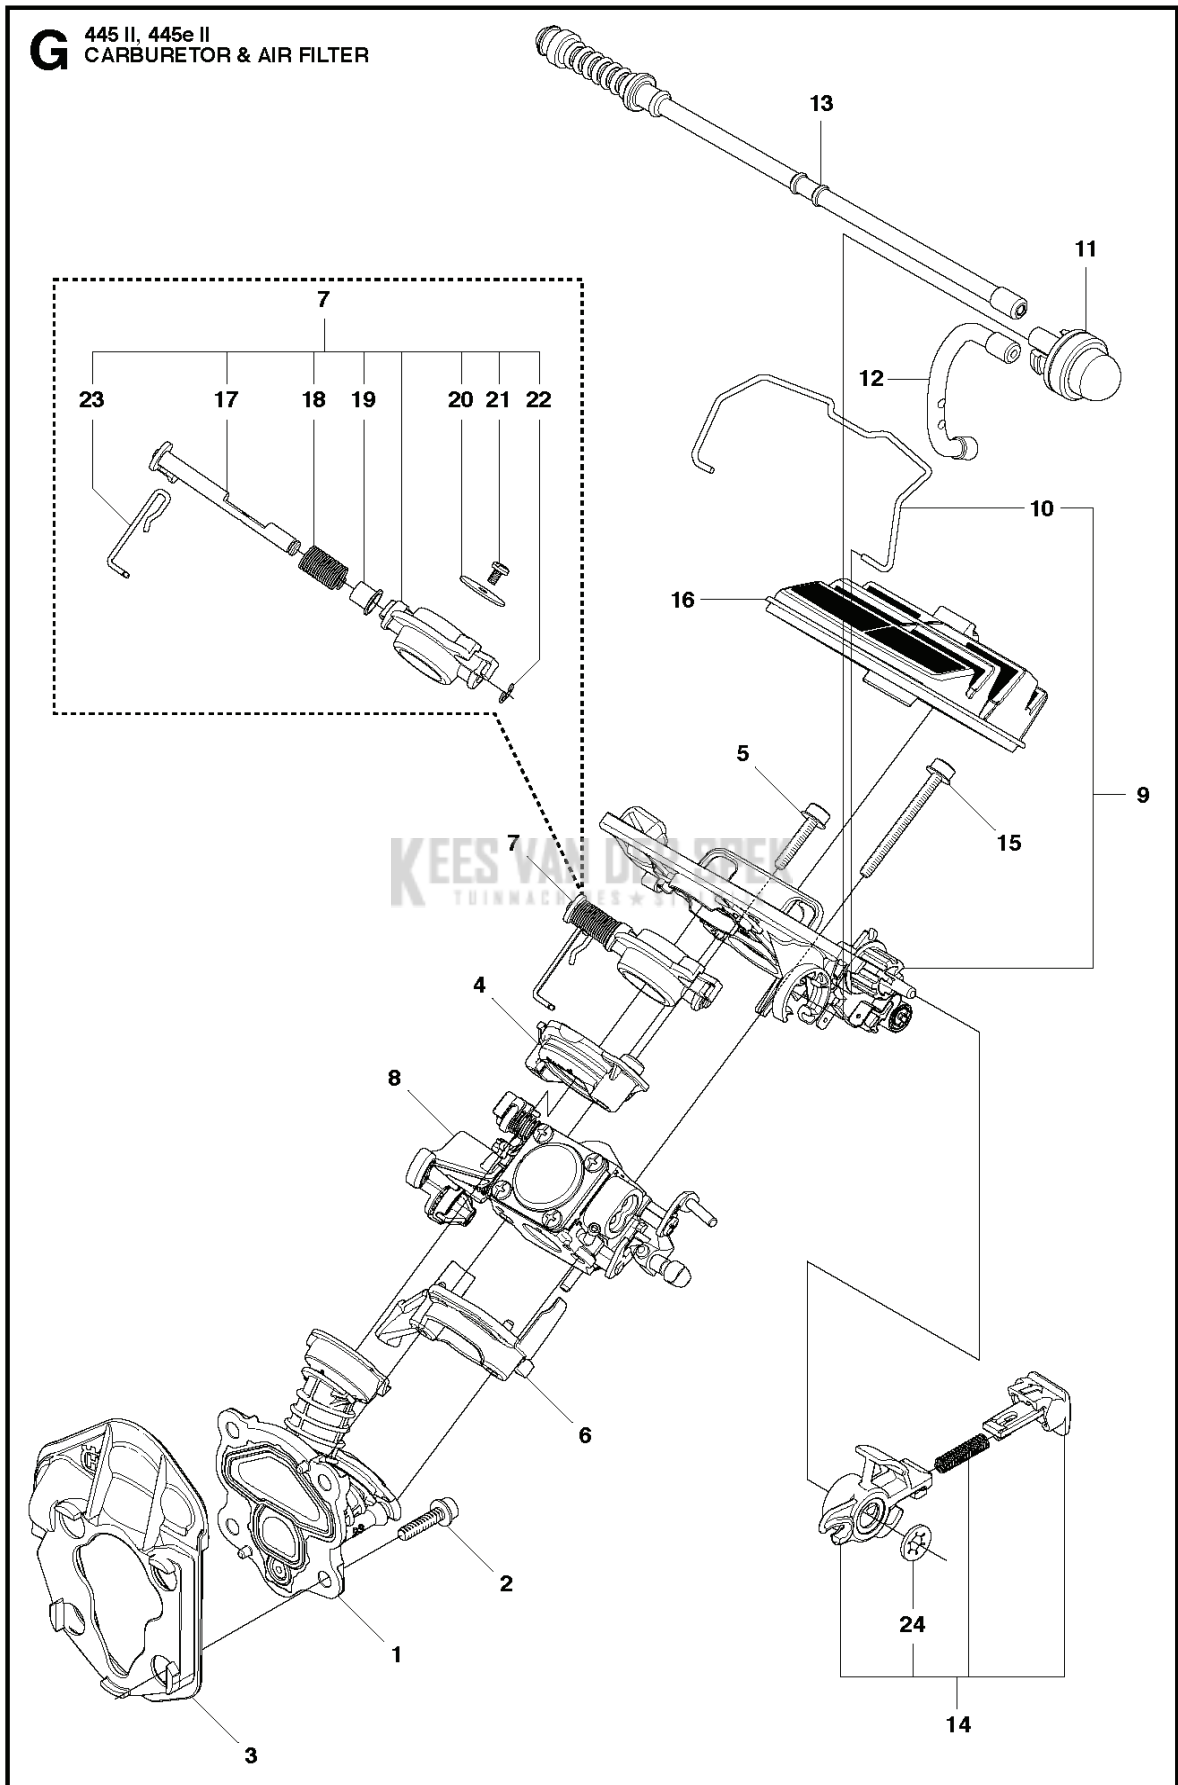

G 445 II, 445e II
CARBURETOR & AIR FILTER

CHAIN SAWS

PXM_REF	PXM_PARTNO	DESCRIPTION	PXM_REMARK	QTY
1	544082301	PIJP COMPL.		1
2	503200216	SCHROEF IHSCFM		4
3	544083801	INTERMEDATE WALL		1
4	544084001	FLENS		1
5	503210725	SCHROEF IHSCFT		2
6	544084101	FLENS		1
7	544148201	GAS		1
8	506450401	CARBURATEUR	C1M-EL37B	1
9	504003401	FILTERHOUDER		1
10	544231401	SLUITING		1
11	503936601	PURGE	air purge	1
12	544401901	SLANG	suction hose	1
13	577535101	RETOURSLANG	return hose	1
14	544359902	BEDIENING		1
15	503210750	SCHROEF IHSCFT		2
16	544080801	LUCHTFILTER	80µ	1
16	544080802	LUCHTFILTER	44µ	1
16	544080803	LUCHTFILTER	Felt	1
17	502081001	AS COMPL.		1
18	502081101	VEER		1
19	502080801	KRAAG		1
20	502081201	VENTIEL		1
21	503481801	SCREW		1
22	537385201	KLEM		1
23	502080901	STANG		1
24	735583000	RING		1

KEES VAN DER SPEK
TUINMACHINES ★ STOLWIJK