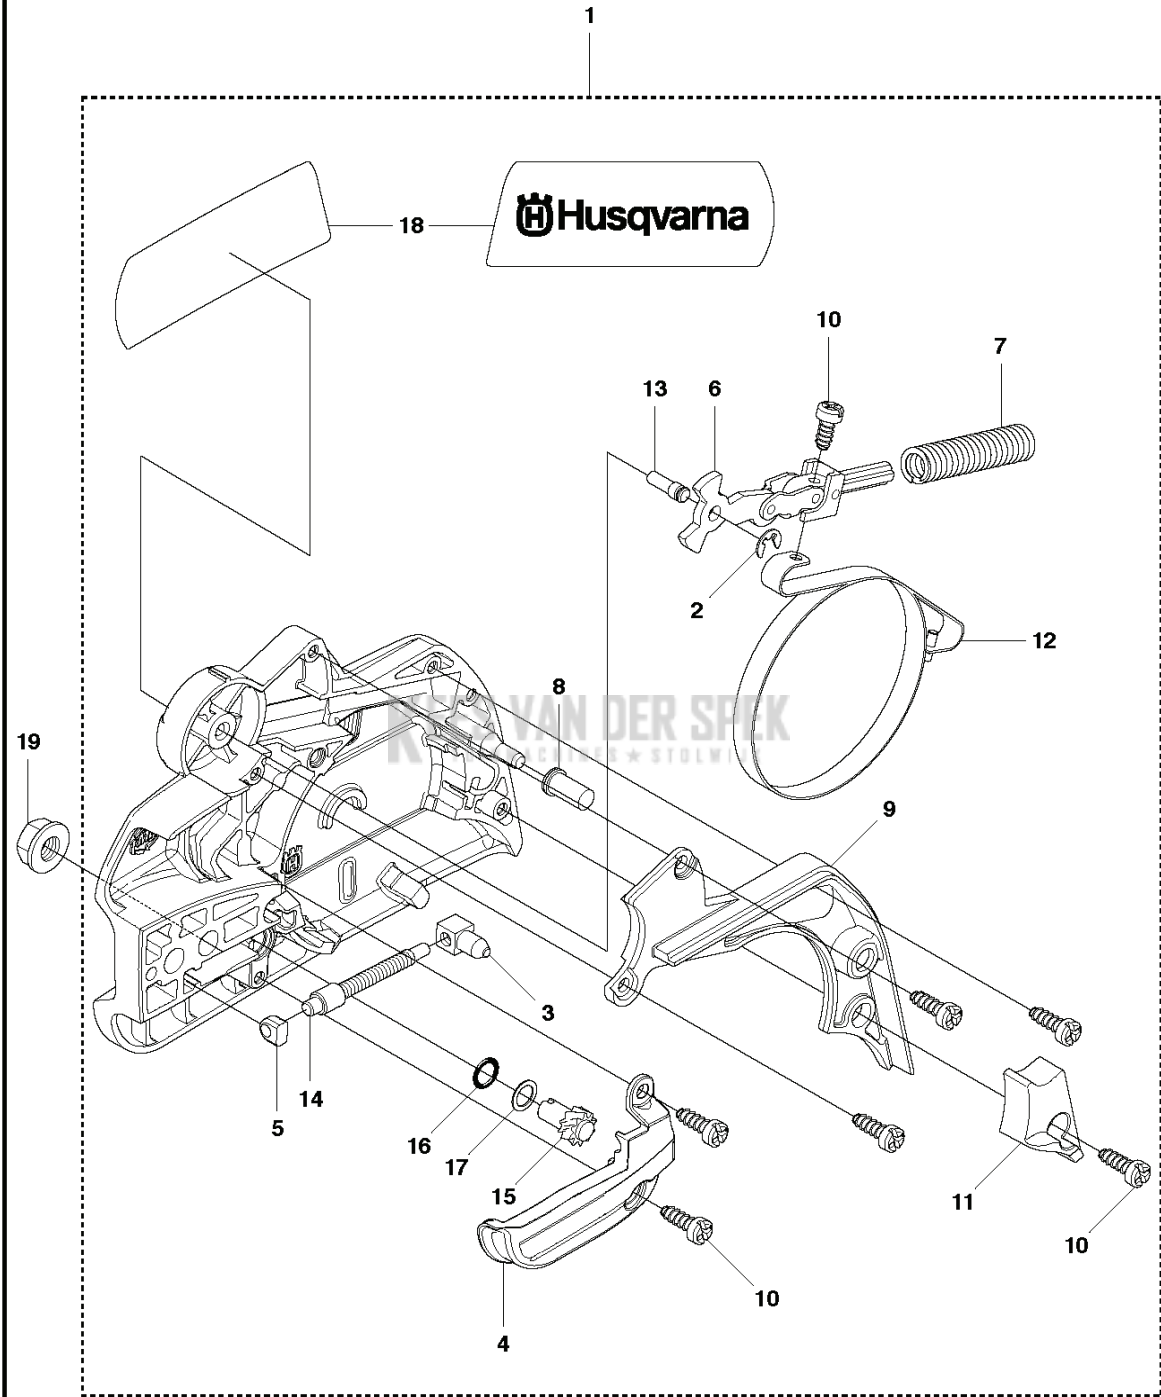

A2 445 II
CHAIN BRAKE & CLUTCH COVER

CHAIN SAWS

PXM_REF	PXM_PARTNO	DESCRIPTION	PXM_REMARK	QTY
1	544097901	KOPPELINGSKAP COMPL.		1
2	735310820	E-CLIP		1 1
3	537286601	PAL		1 1
4	540063301	KETTINGGELEIDER		1 1
5	537017401	LAGERHULS		1 1
6	503890802	KNIEGEWRICHT COMPL.		1 1
7	503465901	REMVVEER		1 1
8	503855201	GELEIDEHULS		1 1
9	544082901	DEKSEL		1 1
10	503217010	SCHROEF CCRPANT		7 1
11	544083001	SLUITBESCHERMING		1 1
12	537043001	REMBAND COMPL.		1 1
13	503892901	PEN		1 1
14	537397001	WORMSCHROEF		1 1
15	537079402	WORMWIEL		1 1
16	740480702	O-RING		1 1
17	503230063	RING		1 1
18	544376801	PLAATJE		1 1
19	503220001	ZESKANT MOER		1