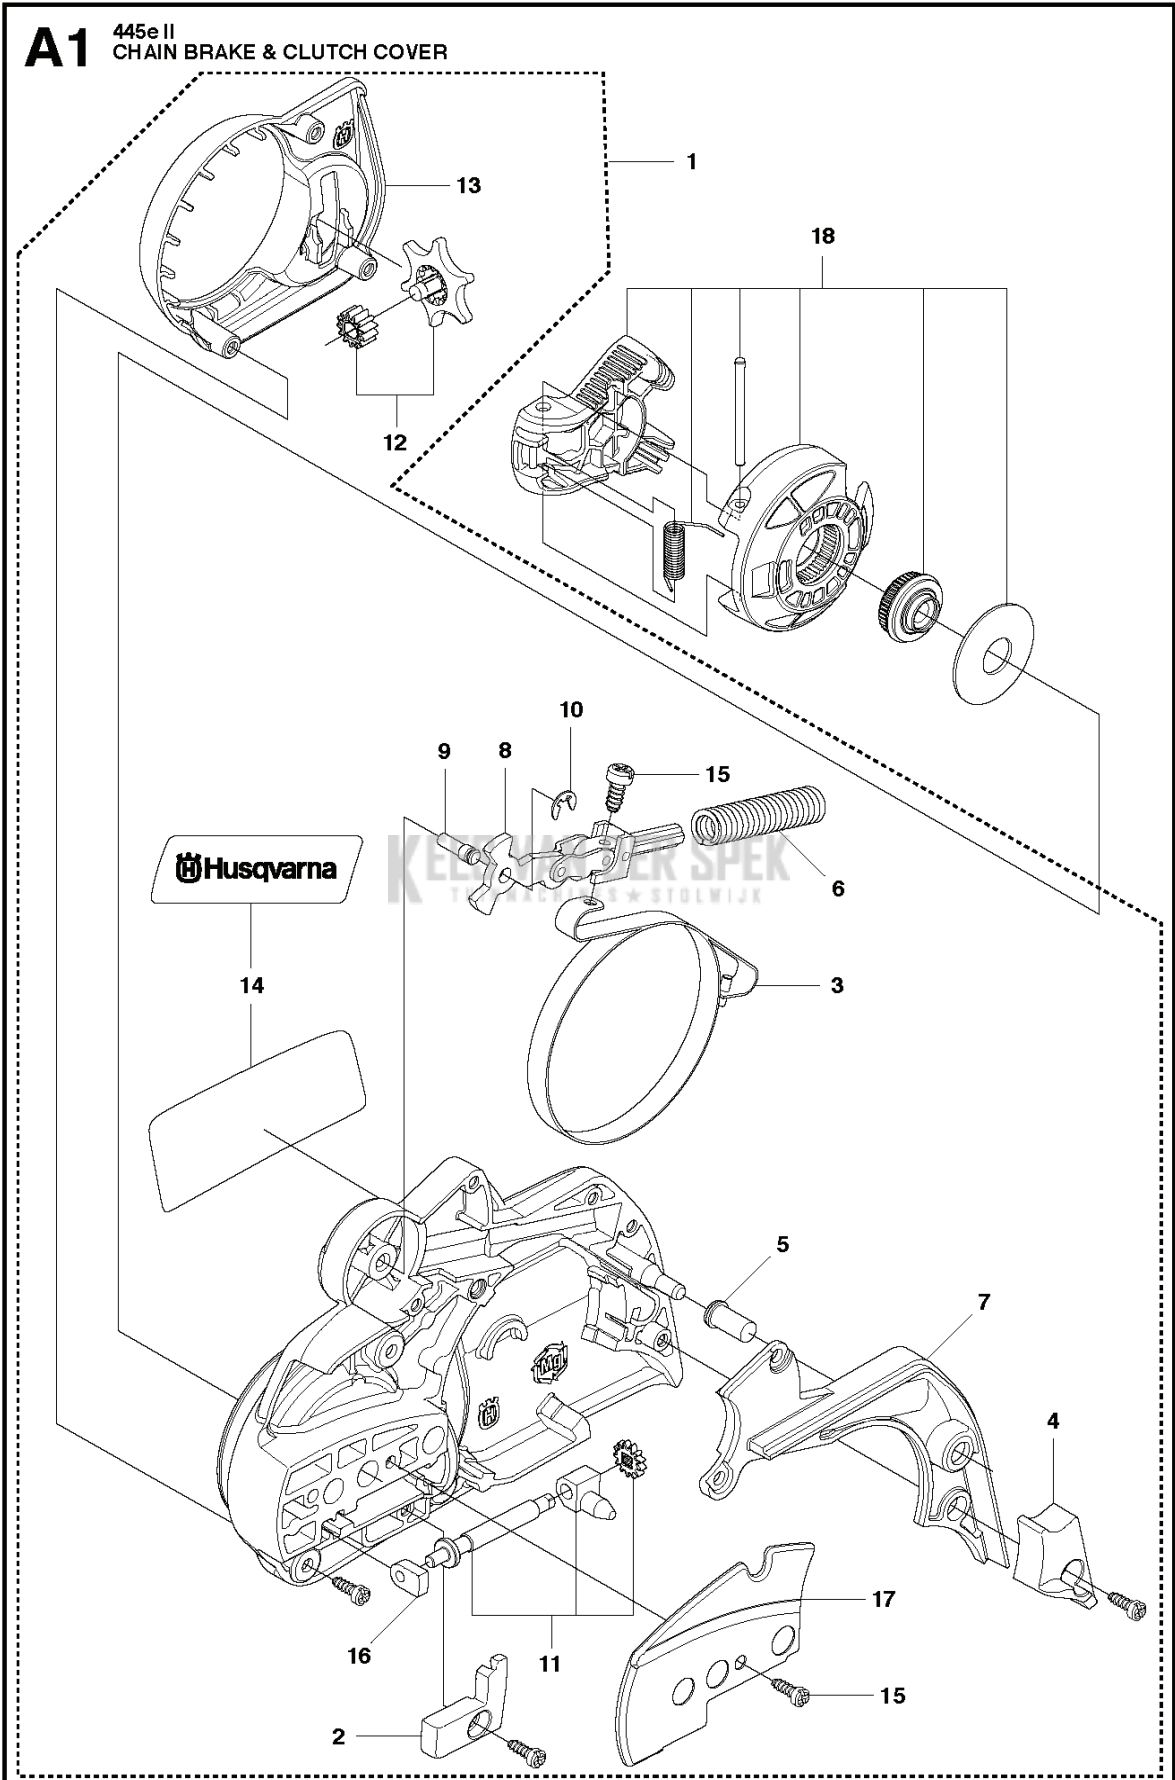

CHAIN SAWS

PXM_REF	PXM_PARTNO	DESCRIPTION	PXM_REMARK	QTY
1	544217201	KOPPELINGSKAP COMPL.		1
2	504542801	DEKSEL		1 1
3	537043001	REMBAND COMPL.		1 1
4	544083001	SLUTBESCHERMING		1 1
5	503855201	GELEIDEHULS		1 1
6	503465901	REMVEER		1 1
7	544082901	DEKSEL		1 1
8	503890802	KNIEGEWRICHT COMPL.		1 1
9	503892901	PEN		1 1
10	735310820	E-CLIP		1 1
11	537392901	SCREW		1 1
12	537347201	KETTINGSPANNER		1 1
13	537392601	HITTEBESCHERMING		1 1
14	544357501	PLAATJE		1 1
15	503217010	SCHROEF CCRPANT		10 1
16	525354301	LAGERHULS		1 1
17	544250501	SLUTPLAAT		1 1
18	537347801	KNOP		1

KEES VAN DER SPEK
TUINMACHINES ★ STOLWIJK