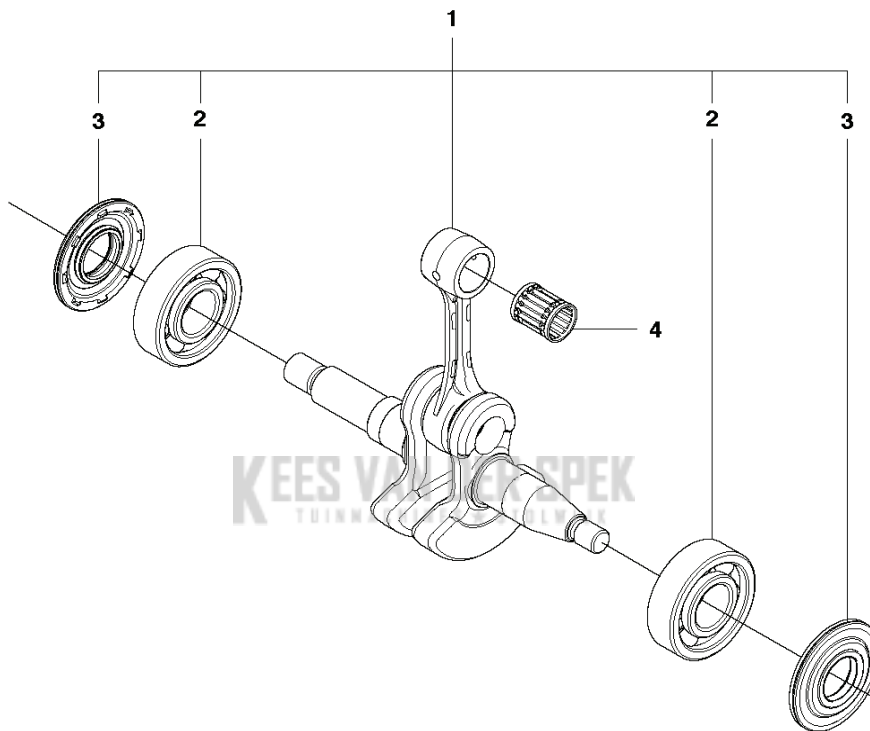

J 445 II, 445e II
CRANKSHAFT

CHAIN SAWS

PXM_REF	PXM_PARTNO	DESCRIPTION	PXM_REMARK	QTY
1	525605001	KRUKAS COMPL.		1
2	544062001	LAGER		2
3	544013801	AFDICHTING		2
4	503256301	NAALDLAGER		1

KEES VAN DER SPEK
TUINMACHINES ★ STOLWIJK