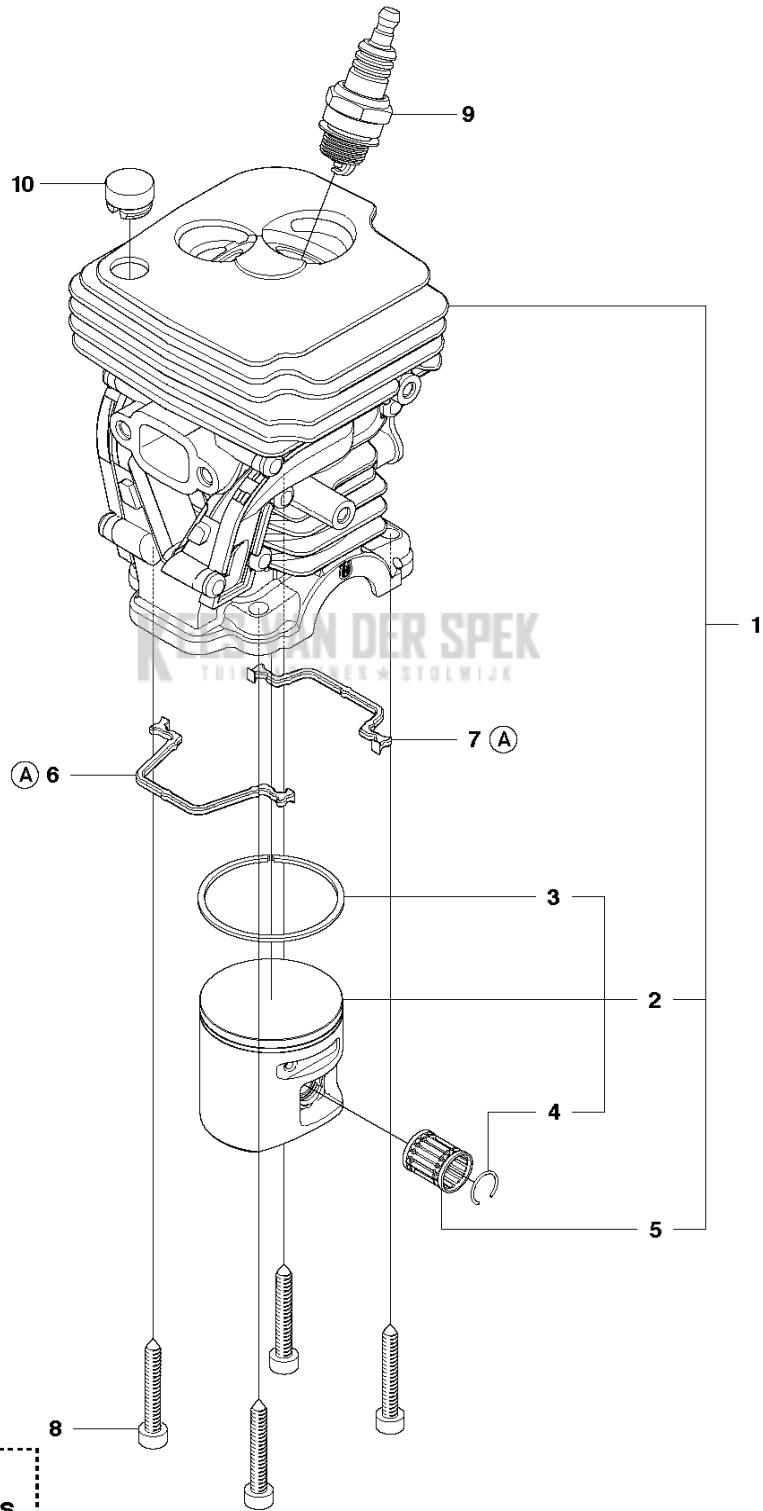

CHAIN SAWS

PXM_REF	PXM_PARTNO	DESCRIPTION	PXM_REMARK	QTY
1	537438201	CARTER		1
2	503875802	VERSTEVIIGINGSPLAAT		1 1
3	503875402	ZAAGBLADBOUT		1 1
4	537334601	ZAAGBLADBOUT		1 1
5	544036401	ZAAGBLADBOUT		1 1
6	503240905	NAALDROL		1 1
7	530026119	CONTROLEKLEP		1 1
8	537403501	FILTER		1 1
9	544083301	OLIEZEEF		1 1
10	544331601	GELEIDEPEN		3 1
11	503869301	STEUN		2
12	522620001	TANKDEKSEL COMPL.		1
13	537215001	AFDICHTING		1 12
14	503578901	HOLDER		1 12
15	503886301	PEN		1
16	503218876	SCHROEF IH SCT		2
17	501007601	STEUN		2
18	503215103	SCHROEF IH SCT		1
19	544094001	KETTINGELEIDERPLAAT		1
20	503217010	SCHROEF CCRPANT		1
21	503905901	SPIKE		1
22	503217520	SCHROEF IH SCFT		2
23	544082601	HANDBESCHERMING		1
24	503892401	SLOT		1
25	503893001	SCREW		2
26	503436501	POSITIEVEER		1

C 445 II, 445e II
CYLINDER COVER

CHAIN SAWS

PXM_REF	PXM_PARTNO	DESCRIPTION	PXM_REMARK	QTY
1	581530601	CILINDERKAP SYSTEEM		1
2	522736001	PLAATJE		1 1
3	503894701	SNAPSLUITING		3

KEES VAN DER SPEK
TUINMACHINES ★ STOLWIJK

H 445 II, 445e II
CYLINDER PISTON

(A) 544 97 20-01
Set of gaskets

CHAIN SAWS

PXM_REF	PXM_PARTNO	DESCRIPTION	PXM_REMARK	QTY
1	544119904	CILINDER		1
2	544088403	ZUIGER COMPL.		1 1
3	537401101	ZUIGERVEER		1 1,2
4	544211301	BORGCLIP		1 1,2
5	503256301	NAALDLAGER		1 1
6	544108701	PAKKING		1 11
7	544109201	PAKKING		1 11
8	503200527	SCHROEF IHSCM		4
9	503235111	BOUGIE		1
10	540057301	STEUN		1
11	544972001	PAKKINGSET	Set of Gaskets	1