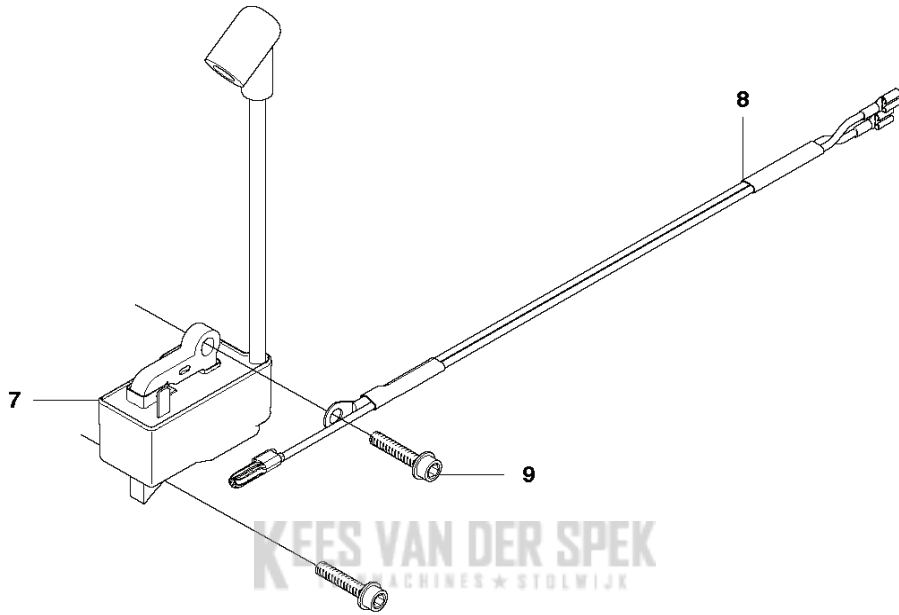

E 445 II, 445e II
IGNITION SYSTEM

CHAIN SAWS

PXM_REF	PXM_PARTNO	DESCRIPTION	PXM_REMARK	QTY
1	580279601	VLEGGWIEL COMPL.		1
2	537245601	STARTPAL		2 1
3	501819903	SCREW		2 1
4	503230042	RING		2 1
5	529271101	VEER		2 1
6	503220401	MOER		1
7	579638803	ONTSTEKING MODULE		1
8	510101501	BEKABELING COMPL.		1
9	503200220	SCHROEF IHSCFM		2