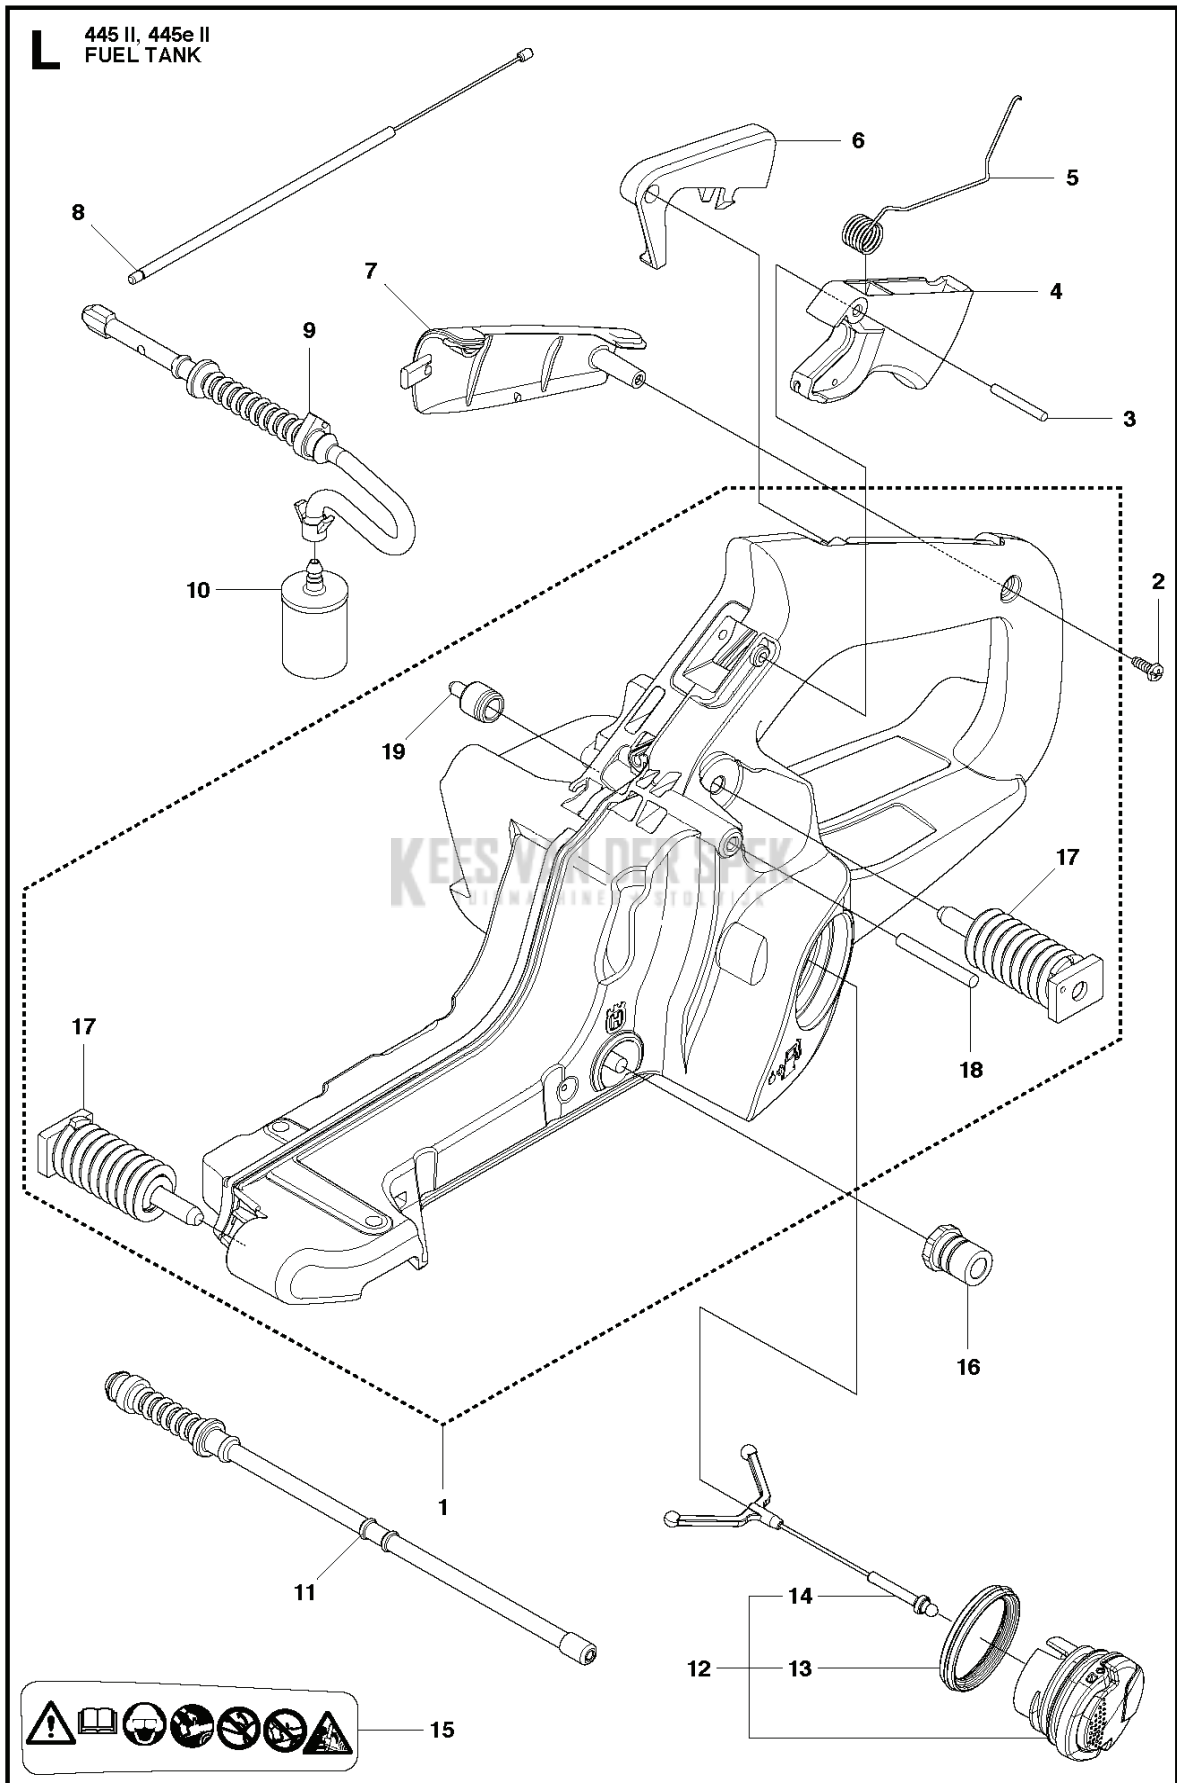

CHAIN SAWS

PXM_REF	PXM_PARTNO	DESCRIPTION	PXM_REMARK	QTY
1	525862101	BRANDSTOFTANK COMPL.		1
2	503212810	SCHROEF CCRPANT		1
3	720182520	CILINDRISCHE PEN		1
4	544099701	THROTTLE TRIGGER		1
5	544099901	VEER		1
6	544099801	GASVERGRENDELING		1
7	504122201	HANDGREEPINZETSTUK		1
8	504098801	GASKABEL COMPL.		1
9	544128601	BRANDSTOFSLANG		1
10	503443201	BRANDSTOFFILTER		1
11	577535101	RETOURSLANG		1
12	522620001	TANKDEKSEL COMPL.		1
13	537215001	AFDICHTING		1 12
14	503578901	HOLDER		1 12
15	544375001	PLAATJE		1
16	501007601	STEUN		1
17	544101201	AV ELEMENT		2 1
18	721126339	KERFSTIFT		1 1
19	537359501	TANKONTLUCHTING COMPL.		1 1