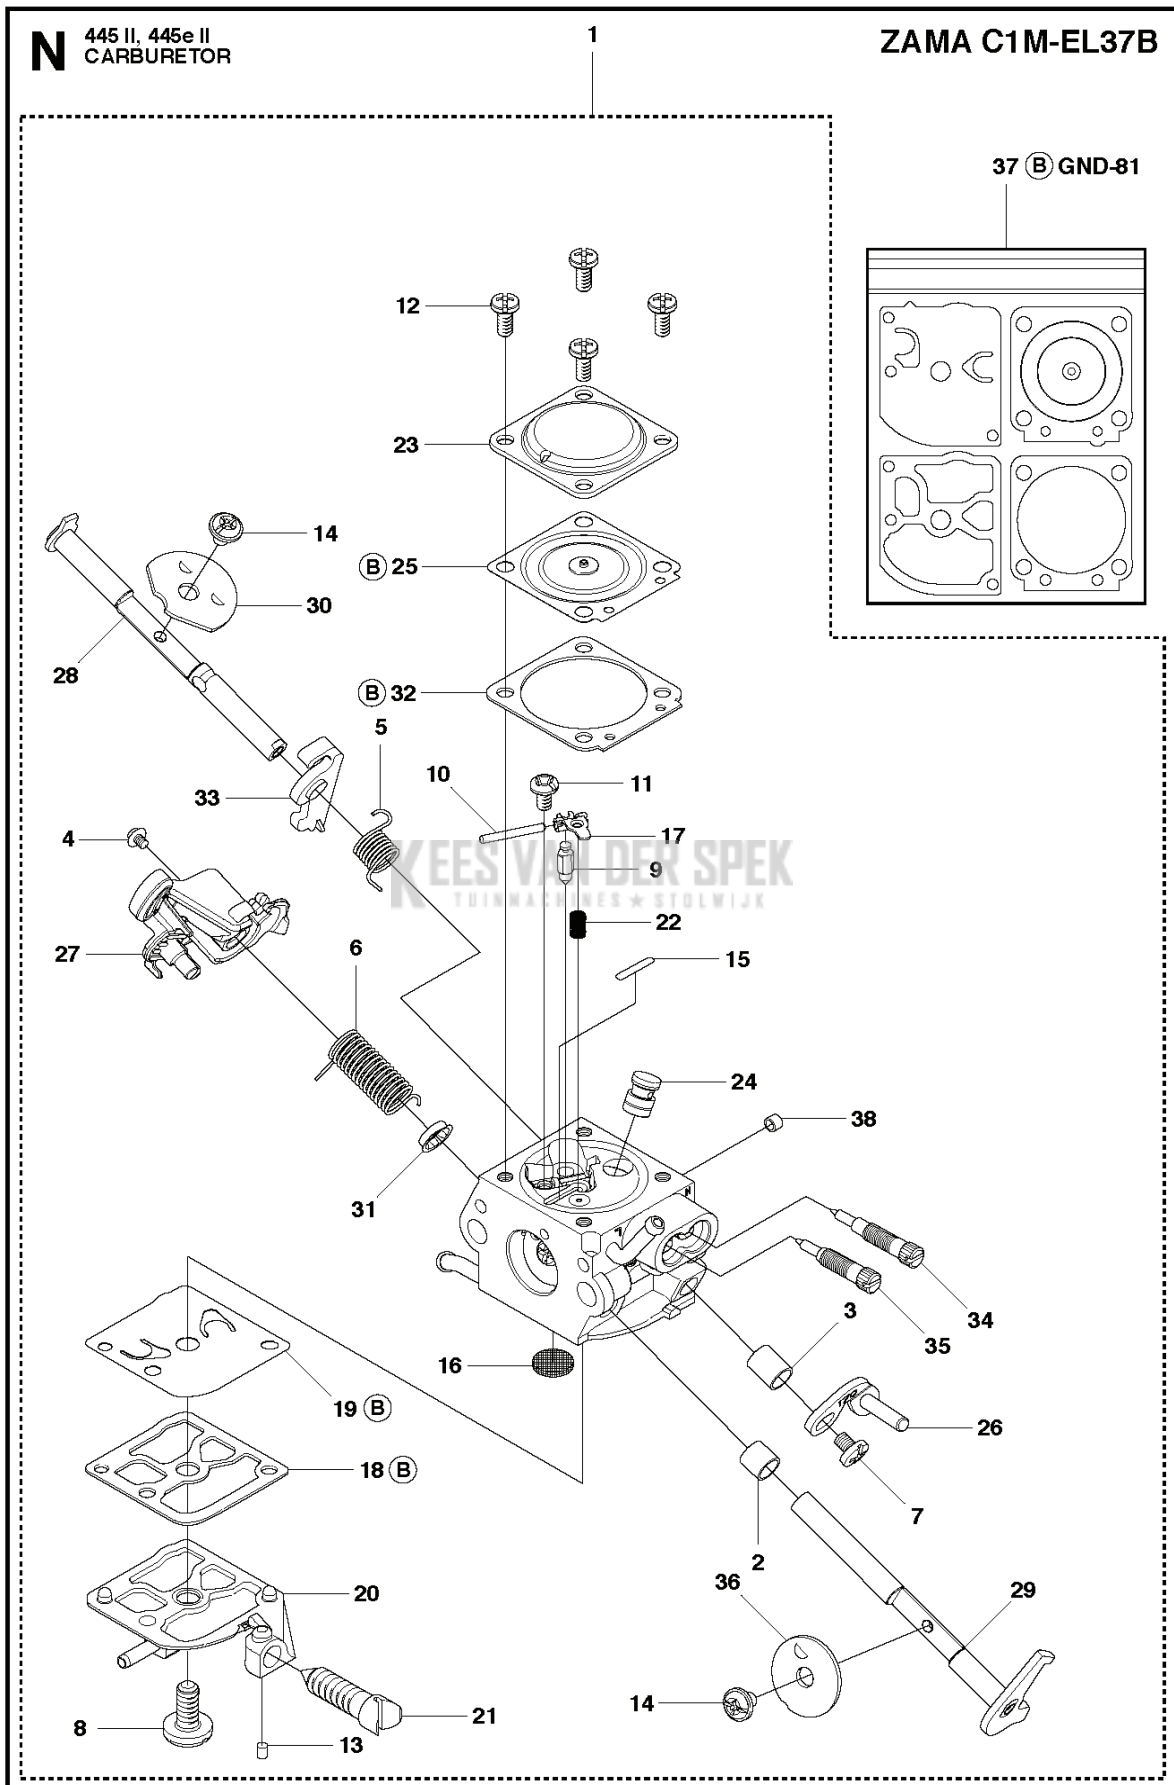

HUSQVARNA - SPARE PARTS CATALOG

CHAIN SAWS: HUSQVARNA 445 II

KEES VAN DER SPEK
TUINMACHINES ★ STOLWIJK

Sparepartslist

SPAREPARTSLIST

CHAIN SAWS
TUINMACHINES * STOLWIJK

HUSQVARNA 445 II

N 445 II, 445e II
CARBURETOR

ZAMA C1M-EL37B

CHAIN SAWS

PXM_REF	PXM_PARTNO	DESCRIPTION	PXM_REMARK	QTY
1	506450401	CARBURATEUR		1
2	502078201	KRAAG		1 1
3	502078301	KRAAG		1 1
4	502078401	SCREW		1 1
5	502078601	VEER		1 1
6	502078701	VEER		1 1
7	503479001	SCREW		1 1
8	503479601	SCREW		1 1
9	503479701	VENTIEL		1 1
10	503480001	PIN RETAINING SCREW		1 1
11	503480101	SCREW		1 1
12	503480501	SCREW		4 1
13	503481101	PIECE		1 1
14	503481801	SCREW		2 1
15	503535601	PLUG WELCH		2 1
16	503535701	ZEEF		1 1
17	503665901	HEFBOOM		1 1
18	537020101	PAKKING		1 1,37
19	537383101	MEMBRAAN POMP		1 1,37
20	502078901	DEKSEL		1 1
21	537383301	SCREW		1 1
22	537383401	VEER		1 1
23	537383701	DEKSEL		1 1
24	544237701	MONDSTUK		1 1
25	502079001	MEMBRAAN		1 1,37
26	502079101	HEFBOOM		1 1
27	505101701	HEFBOOM		1 1
28	502079401	AS COMPL.		1 1
29	502079501	AS COMPL.		1 1
30	502247701	VENTIEL		1 1
31	502079801	KRAAG		1 1
32	537383601	PAKKING		1 1,37
33	502081701	HEFBOOM		1 1
34	502079901	SCREW		1 1
35	502080001	SCREW		1 1
36	502080101	VENTIEL		1 1
37	502080201	PAKKINGSET	B = Set of Gaskets	1 1
38	544119501	PLUG		1 1

CHAIN SAWS

PXM_REF	PXM_PARTNO	DESCRIPTION	PXM_REMARK	QTY
1	544217201	KOPPELINGSKAP COMPL.		1
2	504542801	DEKSEL		1 1
3	537043001	REMBAND COMPL.		1 1
4	544083001	SLUTBESCHERMING		1 1
5	503855201	GELEIDEHULS		1 1
6	503465901	REMVEER		1 1
7	544082901	DEKSEL		1 1
8	503890802	KNIEGEWRICHT COMPL.		1 1
9	503892901	PEN		1 1
10	735310820	E-CLIP		1 1
11	537392901	SCREW		1 1
12	537347201	KETTINGSPANNER		1 1
13	537392601	HITTEBESCHERMING		1 1
14	544357501	PLAATJE		1 1
15	503217010	SCHROEF CCRPANT		10 1
16	525354301	LAGERHULS		1 1
17	544250501	SLUTPLAAT		1 1
18	537347801	KNOP		1