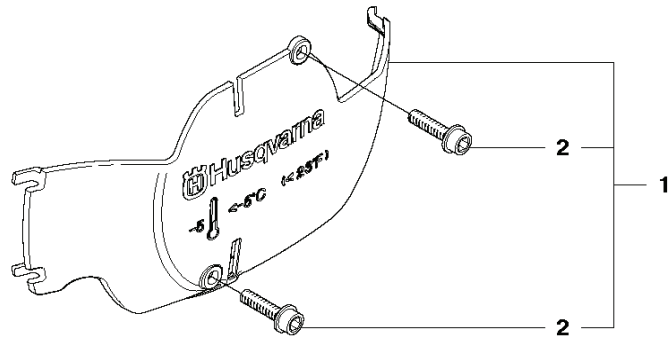

Q 445 II, 445e II
WINTER KIT

KEES VAN DER SPEK
TUINMACHINES * STOLWIJK

CHAIN SAWS

PXM_REF	PXM_PARTNO	DESCRIPTION	PXM_REMARK	QTY	
1	544464501	WINTER KIT	Winter kit	1	
2	503217016	SCHROEF CCRPANT		2	1

KEES VAN DER SPEK
TUINMACHINES ★ STOLWIJK