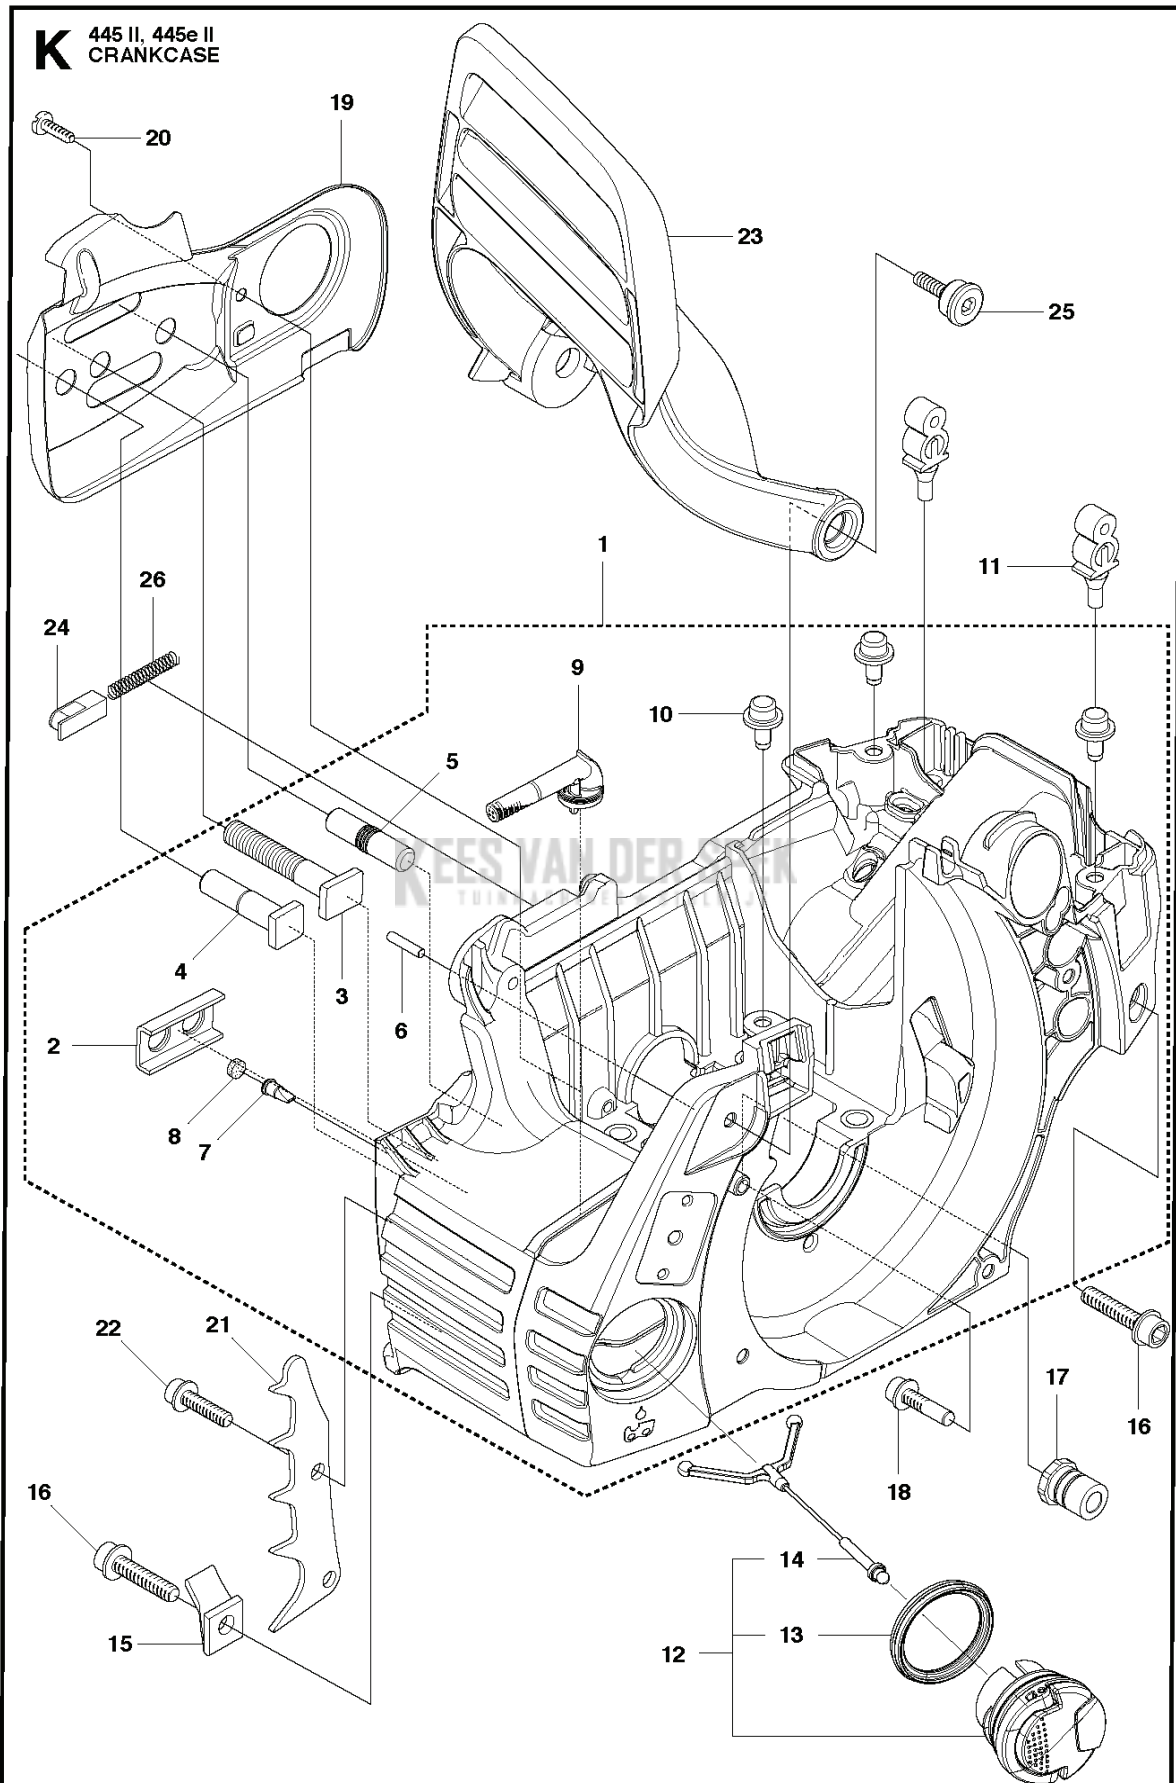

CHAIN SAWS

PXM_REF	PXM_PARTNO	DESCRIPTION	PXM_REMARK	QTY
1	544217201	KOPPELINGSKAP COMPL.		1
2	504542801	DEKSEL		1 1
3	537043001	REMBAND COMPL.		1 1
4	544083001	SLUTBESCHERMING		1 1
5	503855201	GELEIDEHULS		1 1
6	503465901	REMVEER		1 1
7	544082901	DEKSEL		1 1
8	503890802	KNIEGEWRICHT COMPL.		1 1
9	503892901	PEN		1 1
10	735310820	E-CLIP		1 1
11	537392901	SCREW		1 1
12	537347201	KETTINGSPANNER		1 1
13	537392601	HITTEBESCHERMING		1 1
14	544357501	PLAATJE		1 1
15	503217010	SCHROEF CCRPANT		10 1
16	525354301	LAGERHULS		1 1
17	544250501	SLUTPLAAT		1 1
18	537347801	KNOP		1

CHAIN SAWS

PXM_REF	PXM_PARTNO	DESCRIPTION	PXM_REMARK	QTY
1	537438201	CARTER		1
2	503875802	VERSTEVIIGINGSPLAAT		1 1
3	503875402	ZAAGBLADBOUT		1 1
4	537334601	ZAAGBLADBOUT		1 1
5	544036401	ZAAGBLADBOUT		1 1
6	503240905	NAALDROL		1 1
7	530026119	CONTROLEKLEP		1 1
8	537403501	FILTER		1 1
9	544083301	OLIEZEEF		1 1
10	544331601	GELEIDEPEN		3 1
11	503869301	STEUN		2
12	522620001	TANKDEKSEL COMPL.		1
13	537215001	AFDICHTING		1 12
14	503578901	HOLDER		1 12
15	503886301	PEN		1
16	503218876	SCHROEF IH SCT		2
17	501007601	STEUN		2
18	503215103	SCHROEF IH SCT		1
19	544094001	KETTINGELEIDERPLAAT		1
20	503217010	SCHROEF CCRPANT		1
21	503905901	SPIKE		1
22	503217520	SCHROEF IH SCFT		2
23	544082601	HANDBESCHERMING		1
24	503892401	SLOT		1
25	503893001	SCREW		2
26	503436501	POSITIEVEER		1