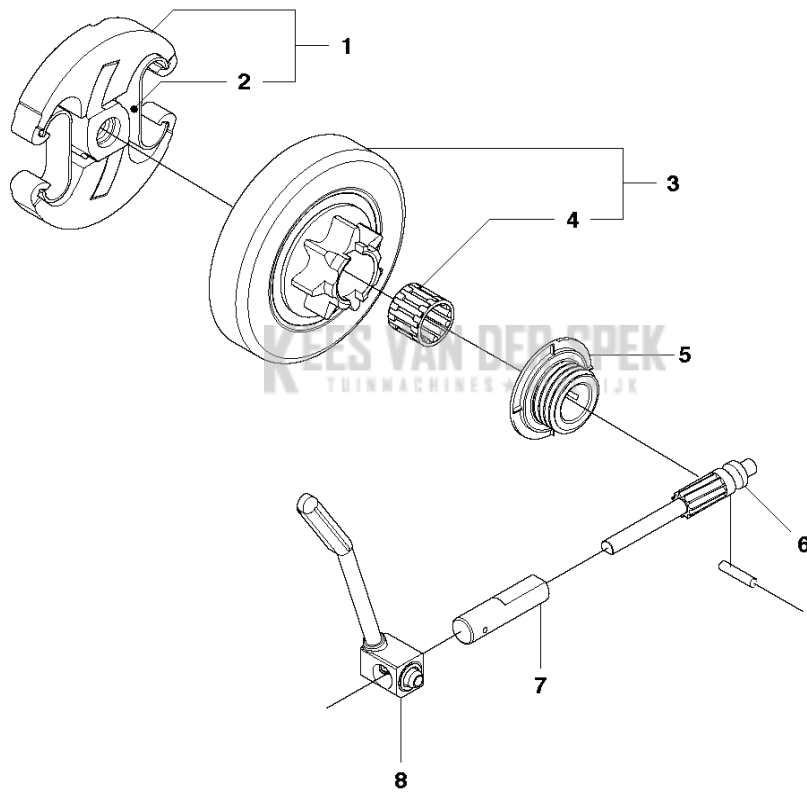

B 445 II, 445e II
CLUTCH & OIL PUMP

CHAIN SAWS

PXM_REF	PXM_PARTNO	DESCRIPTION	PXM_REMARK	QTY
1	537110503	KOPPELING COMPL.		1
2	537359101	KOPPELINGSVEER		2 1
3	578097901	KOPPELINGSTROMMEL COMPL.		1
4	503255201	NAALDLAGER		1 3
5	503931801	POMP RONDEL		1
6	540057901	POMPZUIGER		1
7	537154801	POMPCILINDER		1
8	544084201	OLIESLANG		1