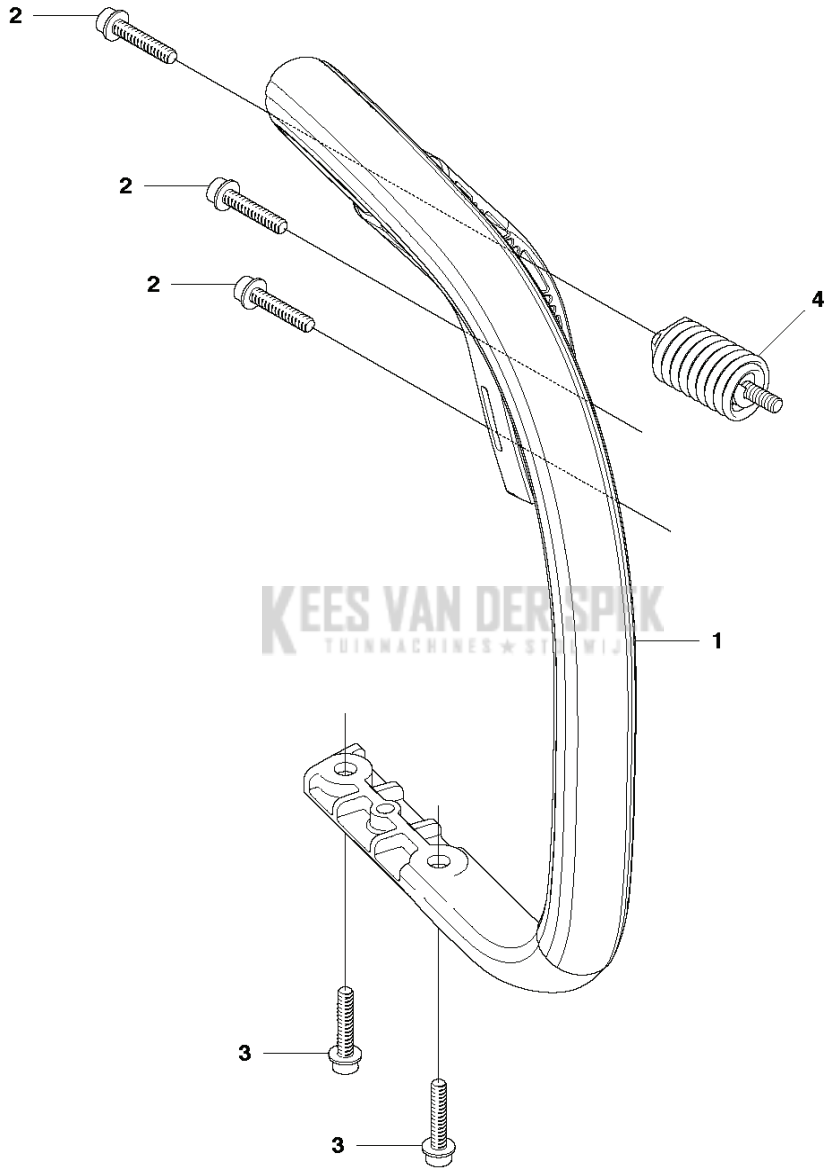

M 445 II, 445e II
HANDLE

KEES VAN DER SPIJK
TUINMACHINES * STUWIJ

CHAIN SAWS

PXM_REF	PXM_PARTNO	DESCRIPTION	PXM_REMARK	QTY
1	544083901	VOORSTE BEUGEL		1
2	503218876	SCHROEF IHSCT		3
3	503210270	SCHROEF IHSCT		2
4	503898301	AV ELEMENT		1

KEES VAN DER SPEK
TUINMACHINES ★ STOLWIJK