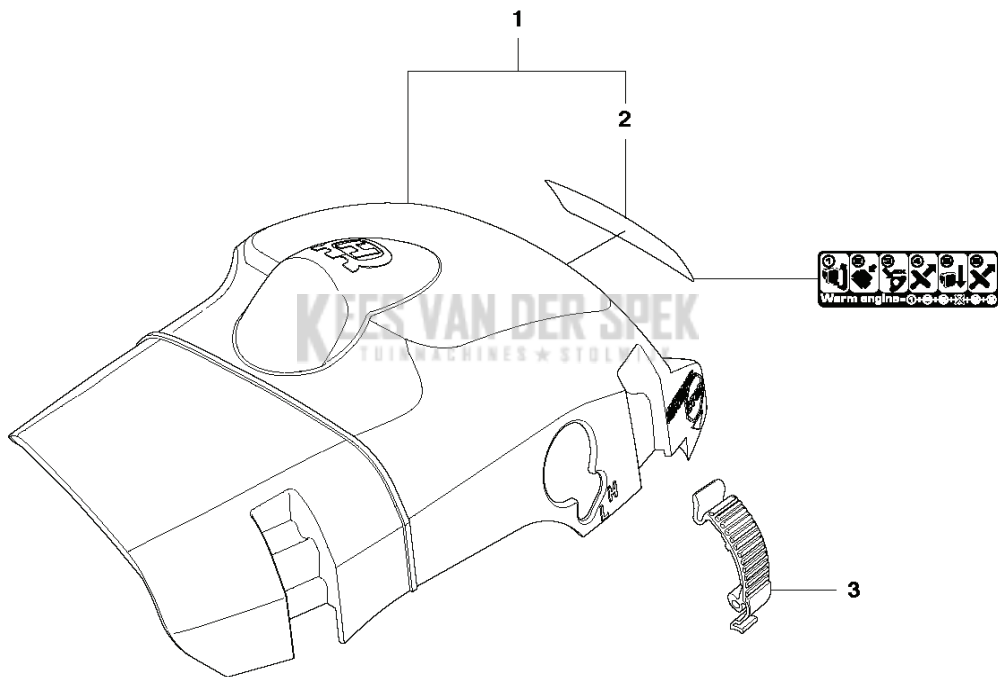

C 445 II, 445e II
CYLINDER COVER

CHAIN SAWS

PXM_REF	PXM_PARTNO	DESCRIPTION	PXM_REMARK	QTY
1	581530601	CILINDERKAP SYSTEEM		1
2	522736001	PLAATJE		1 1
3	503894701	SNAPSLUITING		3

KEES VAN DER SPEK
TUINMACHINES ★ STOLWIJK