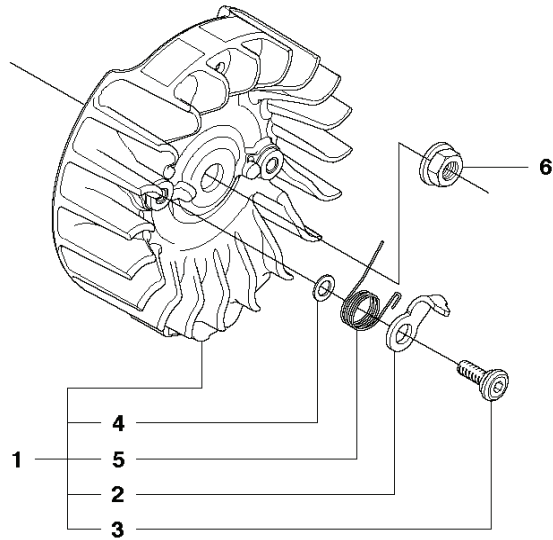

E 445 II, 445e II
IGNITION SYSTEM

CHAIN SAWS

PXM_REF	PXM_PARTNO	DESCRIPTION	PXM_REMARK	QTY
1	580279601	VLEGGWIEL COMPL.		1
2	537245601	STARTPAL		2 1
3	501819903	SCREW		2 1
4	503230042	RING		2 1
5	529271101	VEER		2 1
6	503220401	MOER		1
7	579638803	ONTSTEKING MODULE		1
8	510101501	BEKABELING COMPL.		1
9	503200220	SCHROEF IHSCFM		2