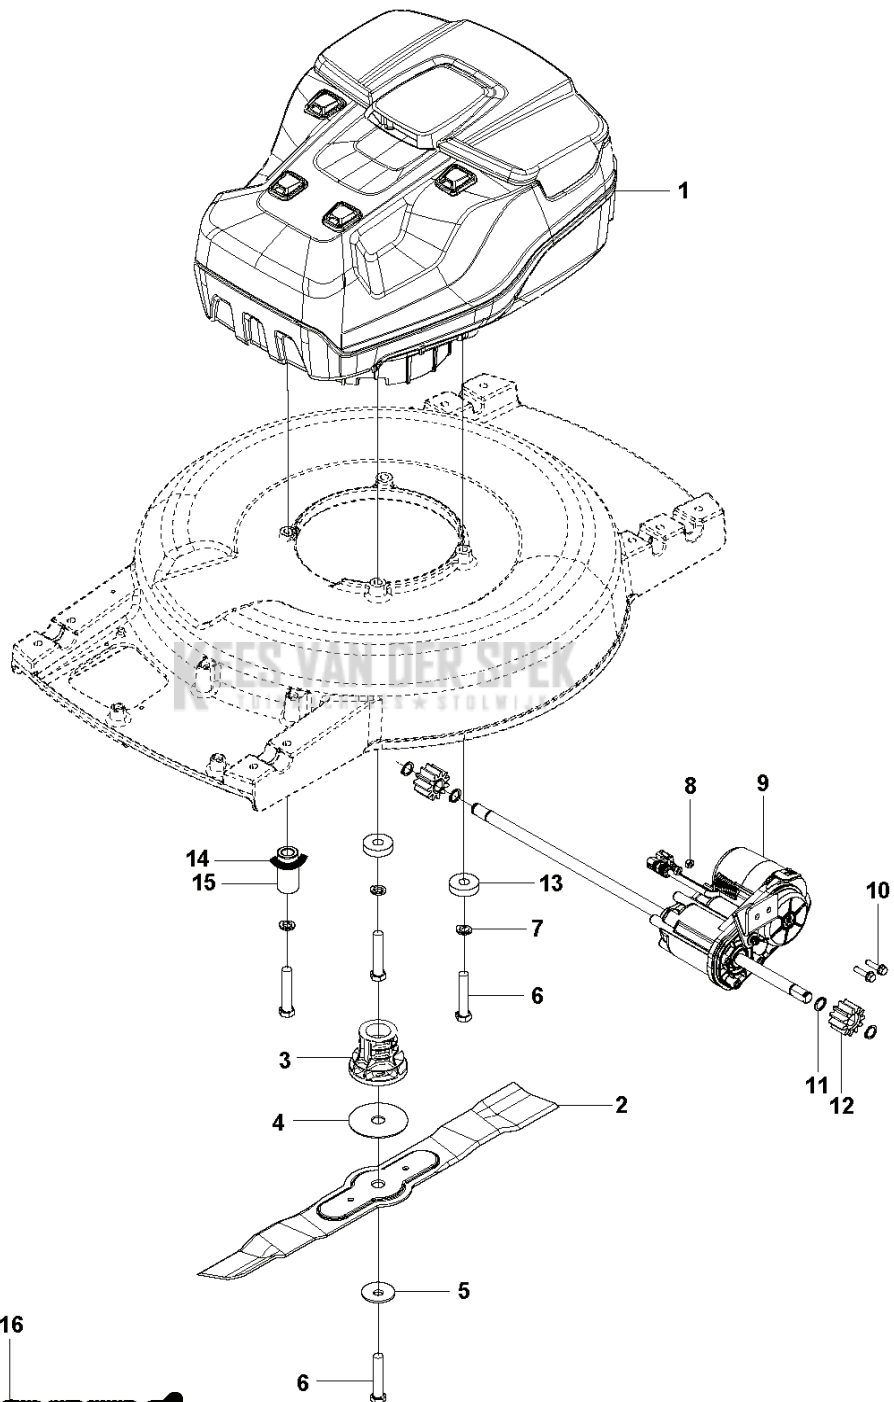

C LB 553iV
BLADE MOTOR & CUTTING EQUIPMENT

Husqvarna

PXM_REF	PXM_PARTNO	DESCRIPTION	PXM_REMARK	QTY.
2	529441810	MES		1
3	501882802	MES HOUDER		1
4	503259401	RING		1
5	503332501	VEER		1
6	504456403	SCREW EHHI		3
7	735117301	VEERRING		3
8	732251401	ZESKANTIGE BORGMOER		2
9	531263701	TRANSMISSIE		1
10	725233151	SCREW		2
11	531208772	RING		4
12	295666901	RONDSEL		2
14	535475802	BINDBAND		1
15	529918901	AFSTANDRING		1