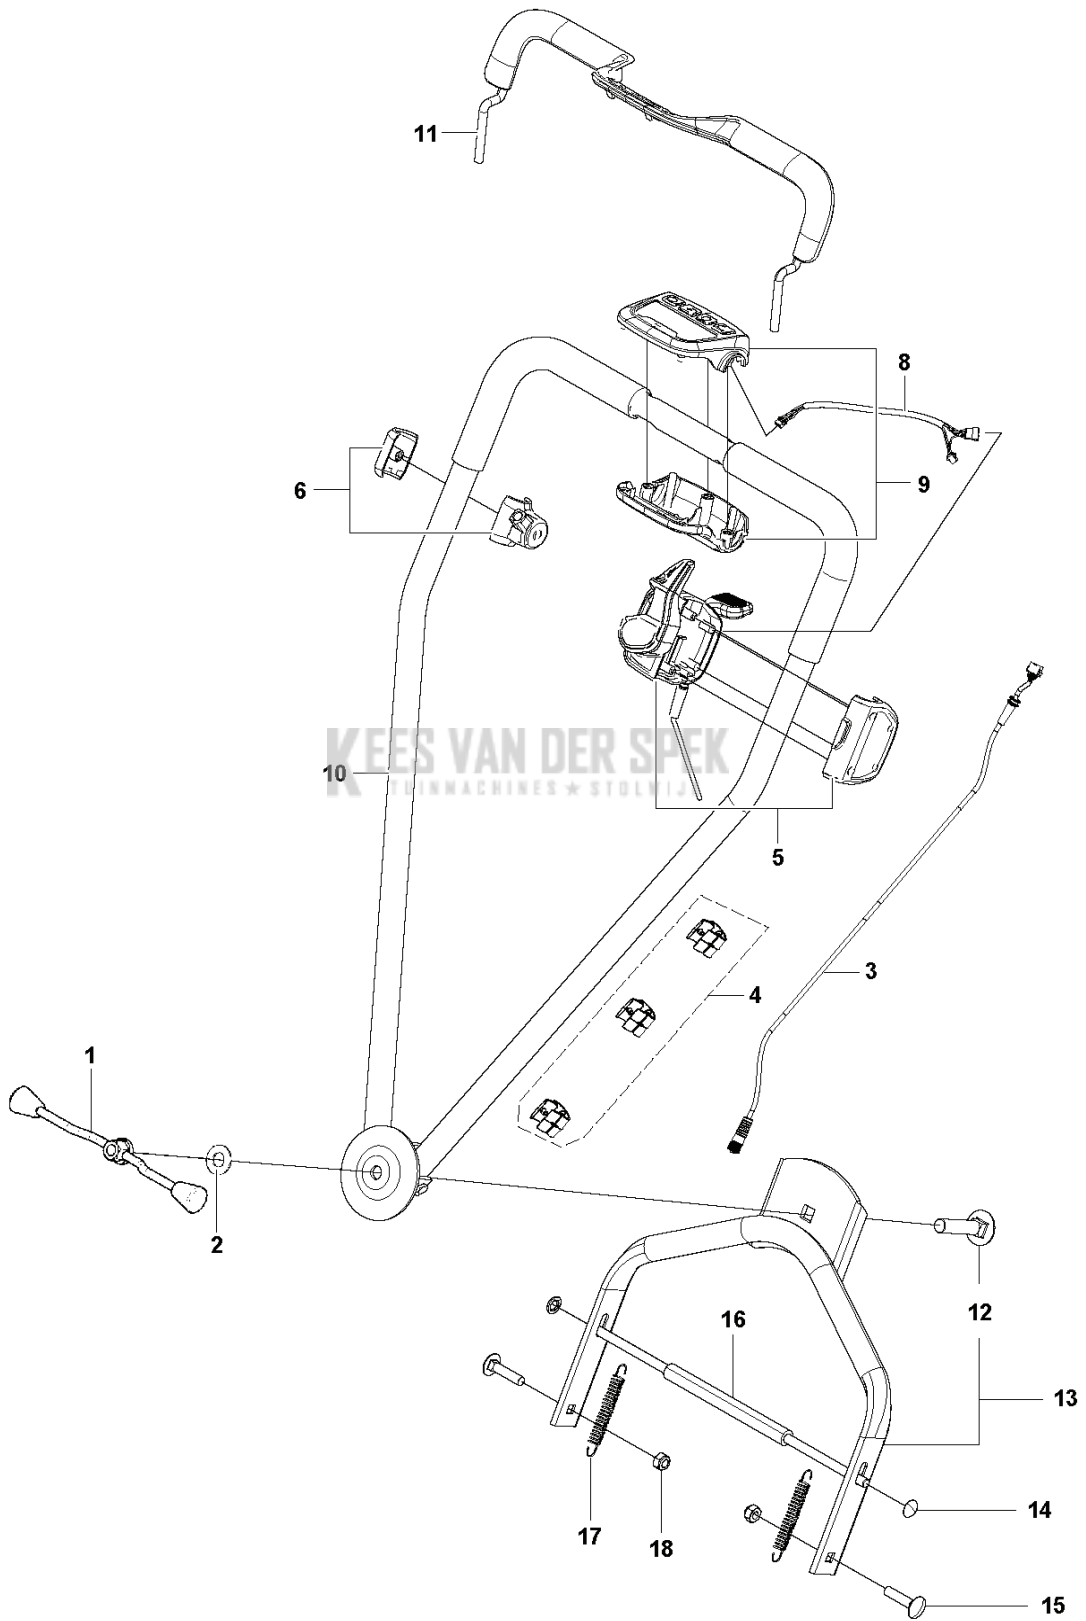

B LB 553iV
HANDLE

PXM_REF	PXM_PARTNO	DESCRIPTION	PXM_REMARK	QTY.
1	503298303	LEVER ASSY		1
2	504457301	RING		1
3	531147215	KABEL		1
4	598861401	KLEM		1
5	531147214	SWITCHBOX ASSY		1
6	593118701	SUPPORT ASSY		1
8	531147216	VERLENG KABEL		1
9	596253006	CONTROLEBORD		1
10	597422101	STUUR COMPL.		1
11	597465701	HENDEL		1
12	727654351	SCHROEF RSQM		1
13	578789901	HANDGREEP COMPL.		1
14	295680501	RING		2
15	535423804	SCHROEF RSQM		2
16	579413901	REGELBARE STANG		1
17	579297101	VEER		2
18	732211801	LOCK NUT		2