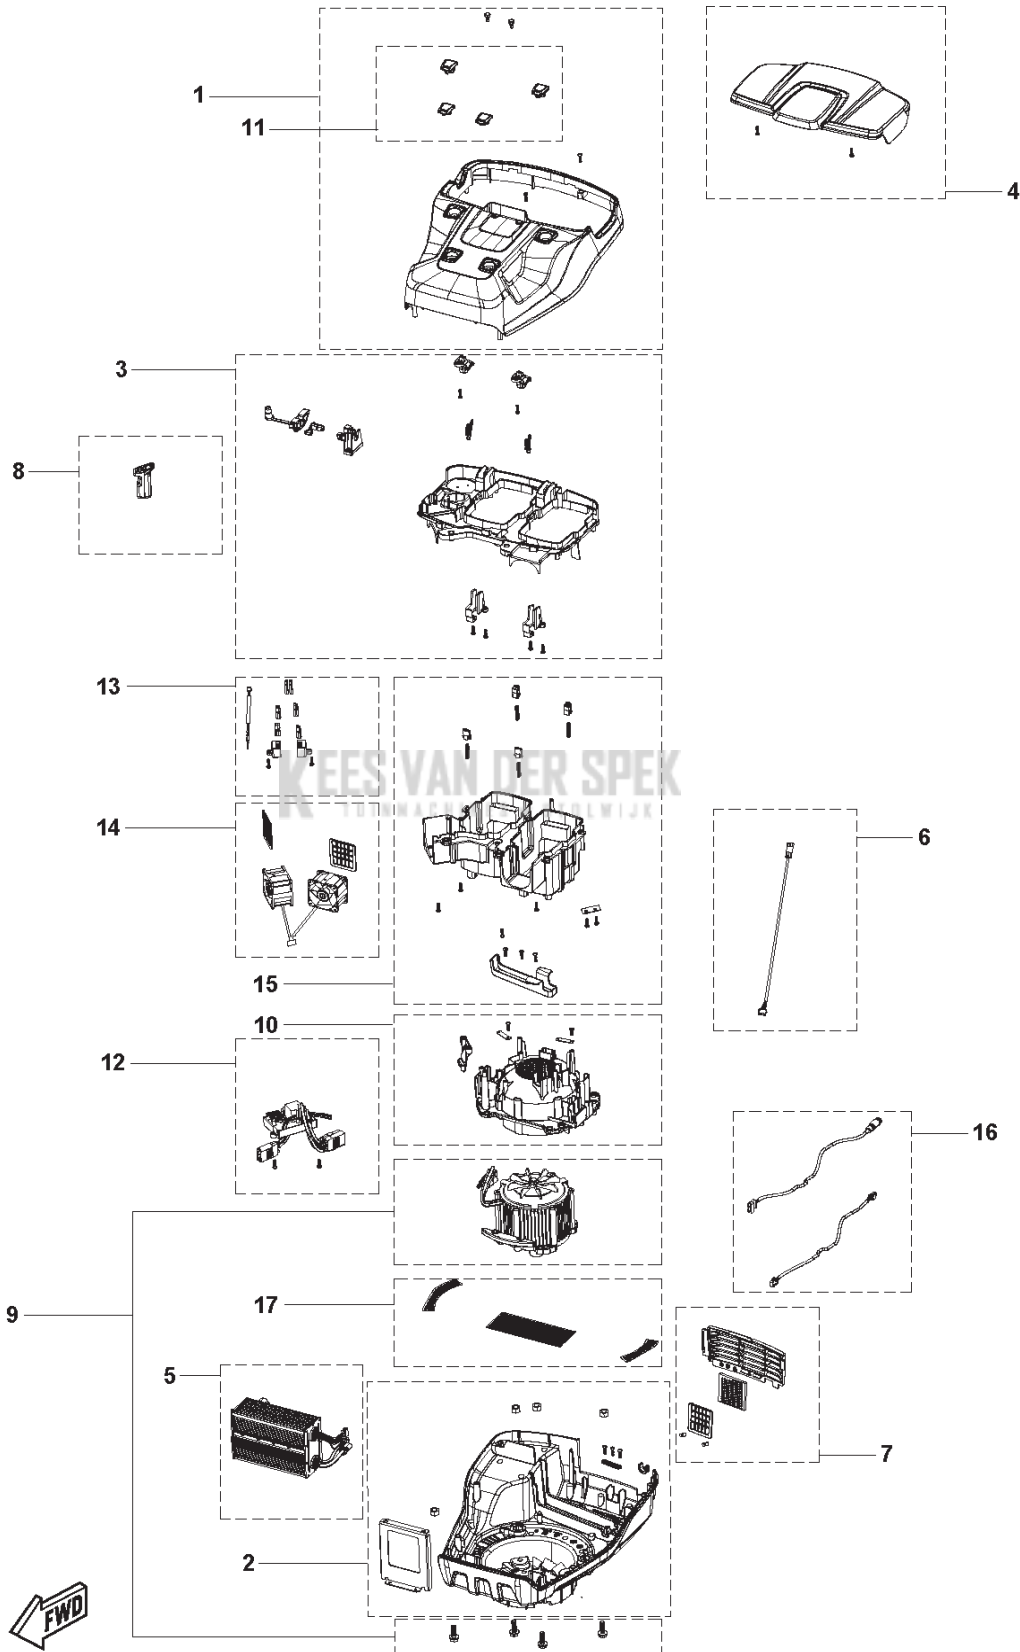

D LB 553IV
POWER HEAD

PXM_REF	PXM_PARTNO	DESCRIPTION	PXM_REMARK	QTY.
1	597937701	DEKSEL		1
2	597937801	DEKSEL		1
3	598563801	ACCUBAK		1
4	598563901	LID ASSY		1
5	598538204	BESTURINGSEENHEID		1
6	598564304	KABELSET		1
7	597958201	UITLAATKAP		1
8	598564101	SLEUTEL		1
9	597757501	MOTOR COMPL.		1
10	598564001	MOTORKAP		1
11	598564201	PLUG KIT		1
12	598539001	ELECTRIC MODULE		1
13	598744601	ACCUBAK		1
14	598744501	ACCUBAK		1
15	598744401	ACCUBAK		1
16	598564401	KABEL		1
17	599320001	INLAATKLEP		1