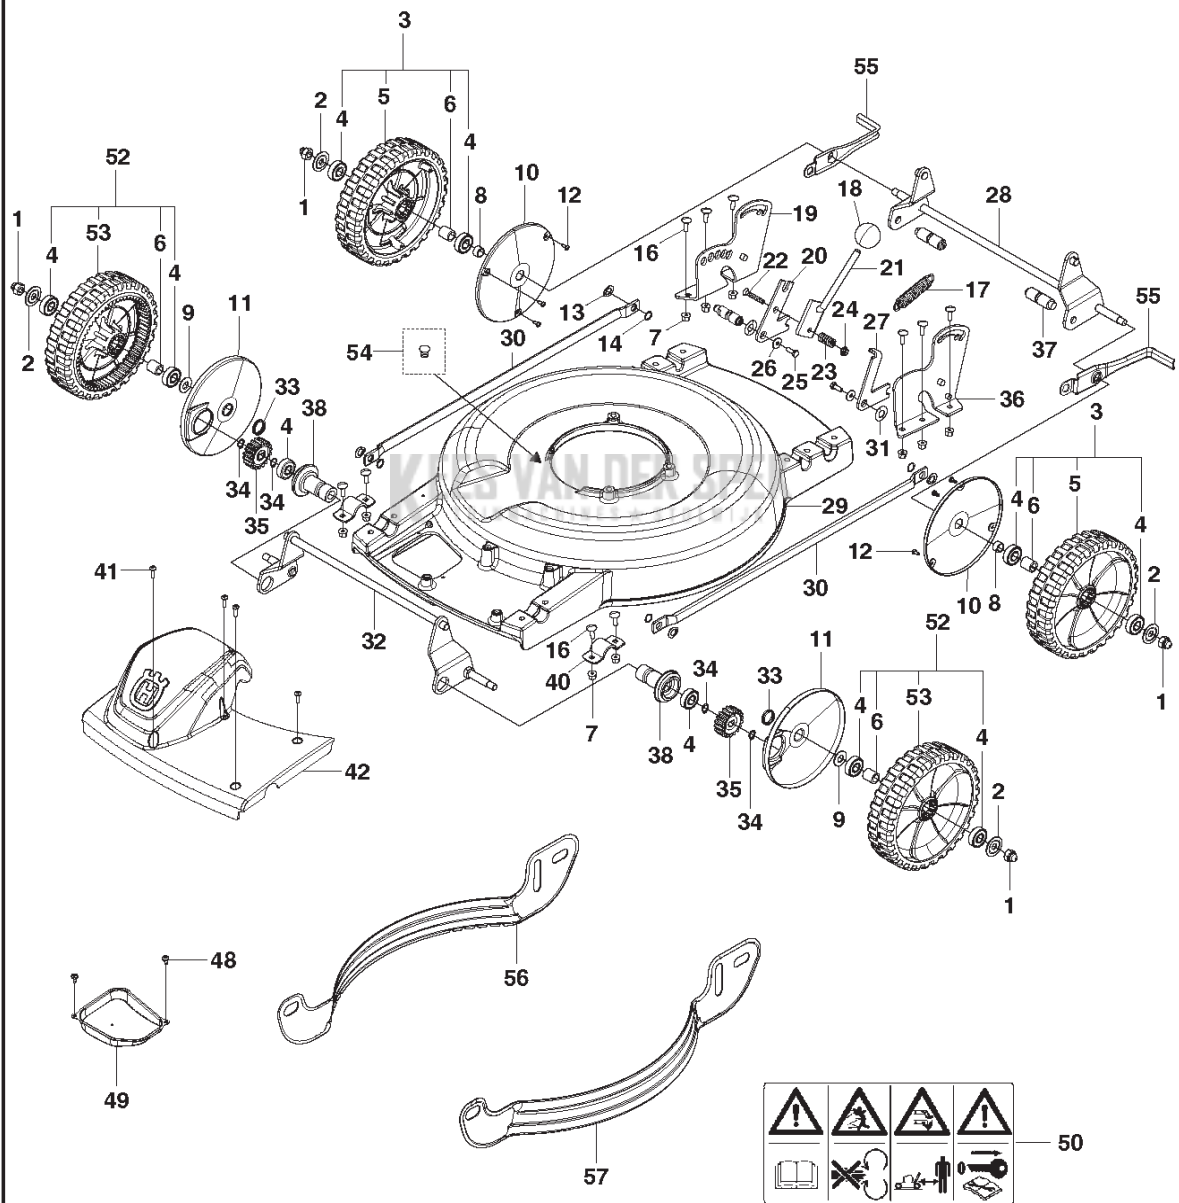

SPARE PARTS CATALOGUE
: HUSQVARNA LB 553IV

KEES VAN DER SPEK
TUINMACHINES ★ STOLWIJK

Spare Parts List

SPARE PARTS LIST

A LB 553iV
CHASSIS

PXM_REF	PXM_PARTNO	DESCRIPTION	PXM_REMARK	QTY.
1	295677105	MOER		4
2	295666702	RING		4
3	295667104	WIEL		2
4	295674201	KOGELLAGER	6201 2RS/C3	10
5	295688704	WIEL COMPL.		2
6	295667201	AFSTANDRING		4
7	295680403	LOCK NUT		10
8	295666202	AFSTANDRING		2
9	295675201	SPACER WASHER		2
10	295667301	SCHERM		2
11	579580601	SCHERM		2
12	729577401	SCHROEF CRPANT		6
13	295677401	RING		4
14	740421000	O-RING		4
16	727637251	SCREW		10
17	295674301	VEER		1
18	295678101	KOGEL		1
19	578790201	HENDELSTEUN COMPL.		1
20	579581701	VERBINDINGSARM		1
21	579601502	HEFBOOM		1
22	725637851	SCHROEF IHCSFM		1
23	295613601	VEER		1
24	731711651	HEXAGON NUT FLANGE		1
25	725236801	SCREW		2
26	523066101	RING		2
27	295667701	HEFBOOM		1
28	295660901	AS		1
29	295659012	CHASSIS		1
30	295660301	STANG		2
31	578338701	SCHIJF VEER		2
32	579581101	AS		1
33	295678702	VEER		2
34	735311401	BORGCLIP		4
35	295666901	RONDSEL		2
36	578790101	HENDELSTEUN COMPL.		1
37	579581801	AS		2
38	579581001	AS		2
40	295661701	HOLDER		2
41	578976002	SCHROEF ITXPANTT		5
48	502435201	SCHROEF ITXPANTT		2
49	529722301	KOP		1
50	595944001	STICKER		1
52	295667004	WIEL COMPL.		2
53	295688604	WIEL COMPL.		2
54	586588501	PLUG	For chassis with hole	1
55	578338601	SCHRAPPER		1
56	578338901	BUMPER		1
57	578339001	BUMPER		1

KEES VAN DER SPEK
 TECHNISCHE DIENT B.V.

B LB 553iV
HANDLE

PXM_REF	PXM_PARTNO	DESCRIPTION	PXM_REMARK	QTY.
1	503298303	LEVER ASSY		1
2	504457301	RING		1
3	531147215	KABEL		1
4	598861401	KLEM		1
5	531147214	SWITCHBOX ASSY		1
6	593118701	SUPPORT ASSY		1
8	531147216	VERLENG KABEL		1
9	596253006	CONTROLEBORD		1
10	597422101	STUUR COMPL.		1
11	597465701	HENDEL		1
12	727654351	SCHROEF RSQM		1
13	578789901	HANDGREEP COMPL.		1
14	295680501	RING		2
15	535423804	SCHROEF RSQM		2
16	579413901	REGELBARE STANG		1
17	579297101	VEER		2
18	732211801	LOCK NUT		2