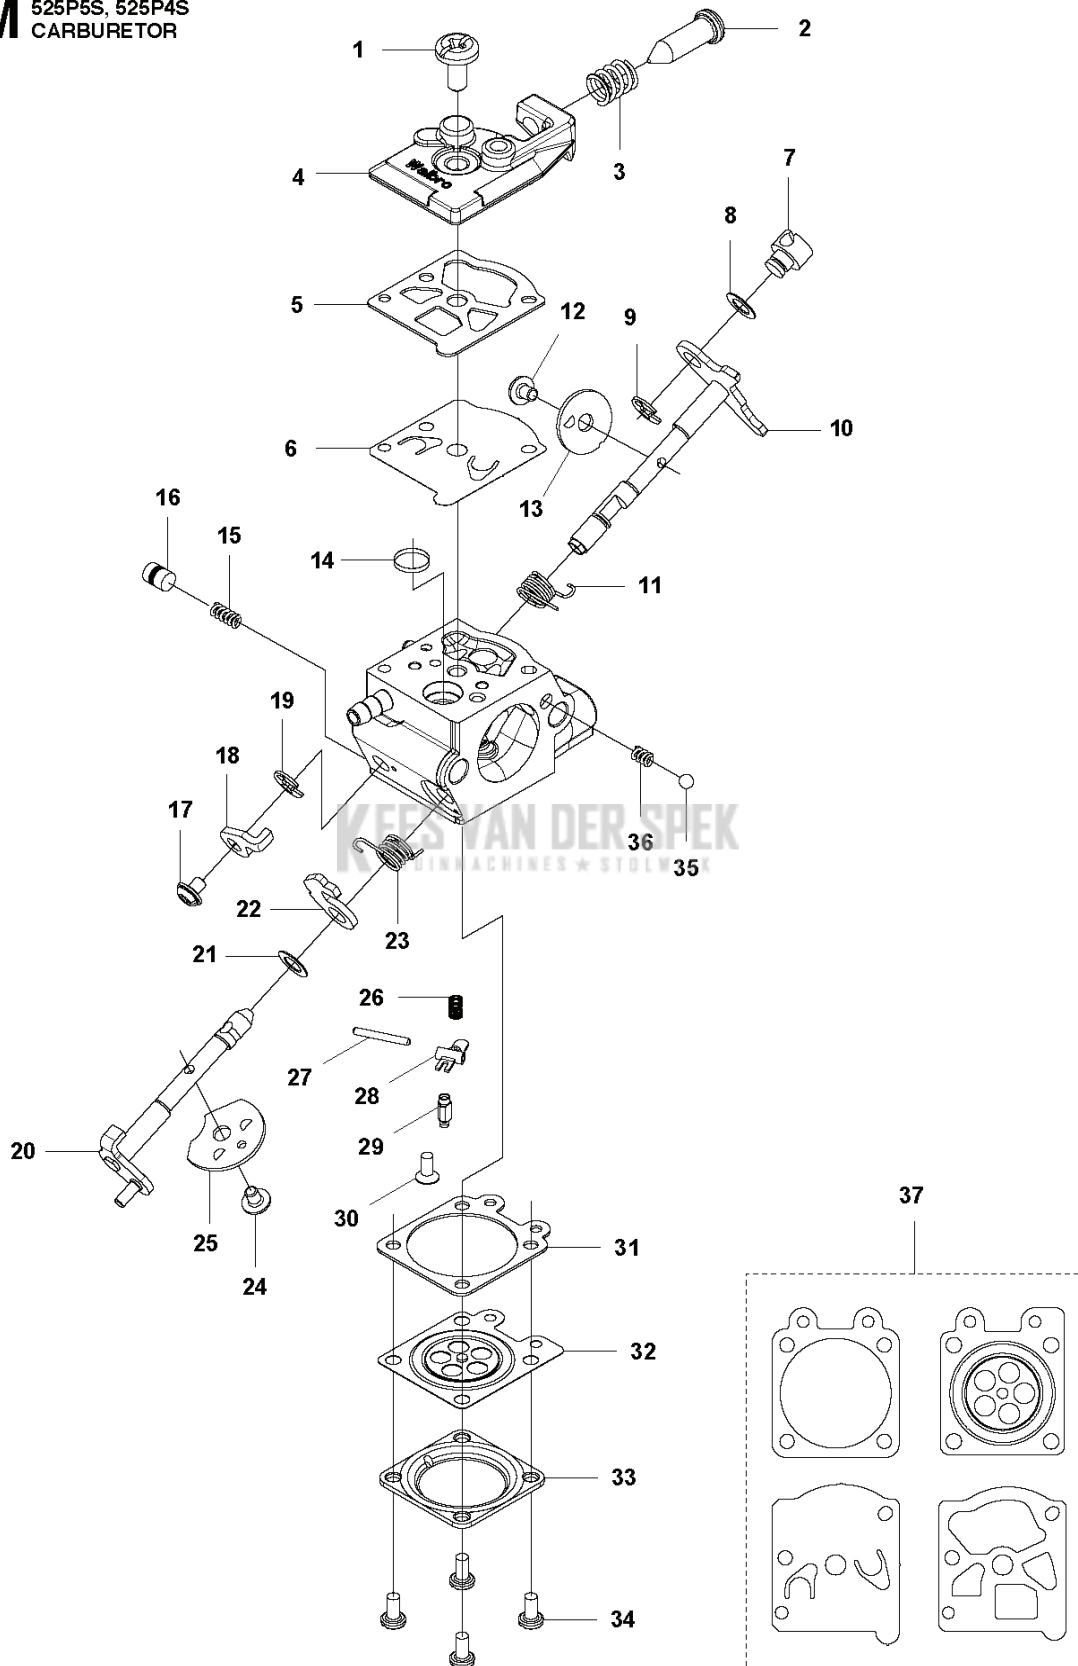

**SPARE PARTS CATALOGUE**  
**: HUSQVARNA 525P4S**

**KEES VAN DER SPEK**  
TUINMACHINES ★ STOLWIJK

Spare Parts List

---

**SPARE PARTS LIST**

**M** 525P5S, 525P4S  
CARBURETOR

PXM_REF	PXM_PARTNO	DESCRIPTION	PXM_REMARK	QTY.
1	520976301	SCREW		1
2	577815701	SCREW		1
3	513593201	VEER		1
4	579190601	DEKSEL		1
5	520954801	PAKKING		1
6	504130807	MEMBRAAN POMP		1
7	513400801	DRAAIEN		1
8	516524201	RING		1
9	506738601	RETAINER RING		1
10	579190701	AS		1
11	577815501	VEER		1
12	520759801	SCREW		1
13	520978601	VENTIEL		1
14	520957001	VIZIER		1
15	505057901	VEER		1
16	584901201	ZUIGER COMPL.		1
17	520759801	SCREW		1
18	579190801	HEFBOOM		1
19	505056501	RING		1
20	579191001	AS		1
21	516524201	RING		1
22	584901301	HEFBOOM		1
23	579191101	VEER		1
24	520759801	SCREW		1
25	581154901	VENTIEL		1
26	578895401	VEER		1
27	520977401	PEN		1
28	577807201	HEFBOOM		1
29	521085401	VALVE INLET		1
30	577807101	SCREW		1
31	516972101	PAKKING		1
32	577807001	MEMBRAAN		1
33	514189201	DEKSEL		1
34	520978801	SCREW ASSY		4
35	514242601	KOGEL		1
36	514243301	SPRING.CHOKE		1
37	580684801	PAKKINGSET		1

**C** 525P5S, 525P4S  
THROTTLE CONTROLS

PXM_REF	PXM_PARTNO	DESCRIPTION	PXM_REMARK	QTY.
1	578279501	GASHEVEL	L, LS, LST, RJX	1
1	578279502	GASHEVEL	LK, RJD, (LST Australia)	1
2	537419001	SCHAKELAAR		1
3	575960501	SCHROEF IHSCT		5
4	544238401	HANDGREEPELFT	L, LS, LST, RJX	1
4	544100202	HANDGREEPELFT	LK, RJD, (LST Australia)	1
5	503878001	GASVERGREDELING		1
6	503918101	GASHEFBOOM		1
7	503961401	SCHOKDEMPER		1
8	544238501	HANDGREEPELFT	L, LS, LST, RJX	1
8	544100302	HANDGREEPELFT	LK, RJD, (LST Australia)	1
9	544100801	RETOURVEER		1
10	503877903	THROTTLE TRIGGER		1
11	544101702	DEMPER	LK, RJD, (LST Australia)	2
11	544101703	DEMPER	L, LS, LST, RJX	2
12	731231401	ZESKANT MOER		1
13	544112101	HOUDER		1
14	506689001	BOUT		1
15	578279601	BEKABELING		1
16	502531601	KORTSLUITKABEL		1
17	578867801	GASKABEL		1