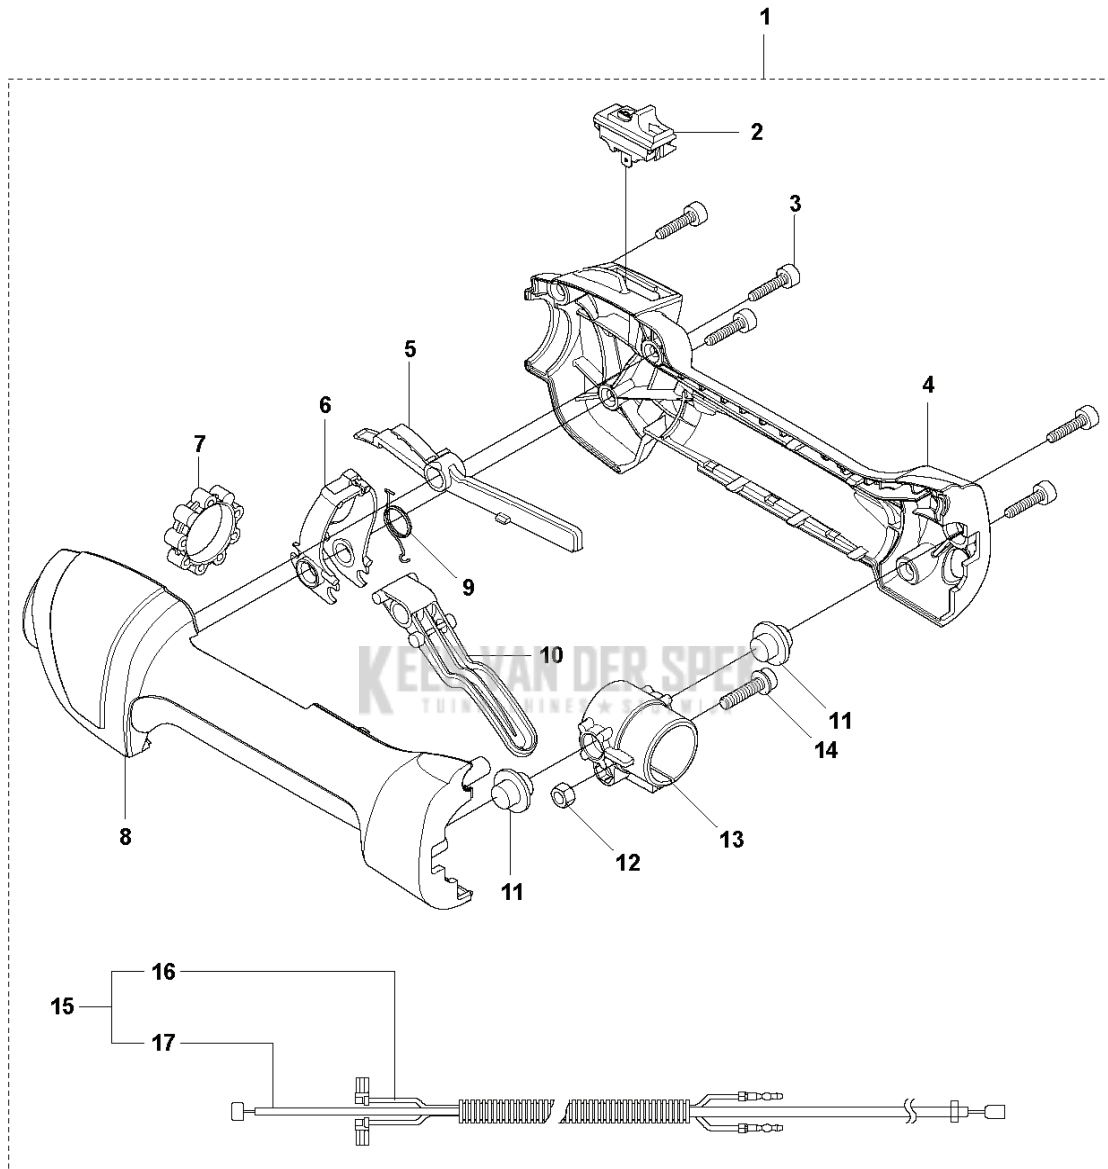

**SPARE PARTS CATALOGUE**  
**: HUSQVARNA 525P4S**

**KEES VAN DER SPEK**  
TUINMACHINES ★ STOLWIJK

Spare Parts List

---

**SPARE PARTS LIST**

**M** 525P5S, 525P4S  
CARBURETOR

PXM_REF	PXM_PARTNO	DESCRIPTION	PXM_REMARK	QTY.
1	520976301	SCREW		1
2	577815701	SCREW		1
3	513593201	VEER		1
4	579190601	DEKSEL		1
5	520954801	PAKKING		1
6	504130807	MEMBRAAN POMP		1
7	513400801	DRAAIEN		1
8	516524201	RING		1
9	506738601	RETAINER RING		1
10	579190701	AS		1
11	577815501	VEER		1
12	520759801	SCREW		1
13	520978601	VENTIEL		1
14	520957001	VIZIER		1
15	505057901	VEER		1
16	584901201	ZUIGER COMPL.		1
17	520759801	SCREW		1
18	579190801	HEFBOOM		1
19	505056501	RING		1
20	579191001	AS		1
21	516524201	RING		1
22	584901301	HEFBOOM		1
23	579191101	VEER		1
24	520759801	SCREW		1
25	581154901	VENTIEL		1
26	578895401	VEER		1
27	520977401	PEN		1
28	577807201	HEFBOOM		1
29	521085401	VALVE INLET		1
30	577807101	SCREW		1
31	516972101	PAKKING		1
32	577807001	MEMBRAAN		1
33	514189201	DEKSEL		1
34	520978801	SCREW ASSY		4
35	514242601	KOGEL		1
36	514243301	SPRING.CHOKE		1
37	580684801	PAKKINGSET		1

**C** 525P5S, 525P4S  
THROTTLE CONTROLS

PXM_REF	PXM_PARTNO	DESCRIPTION	PXM_REMARK	QTY.
1	578279501	GASHEVEL	L, LS, LST, RJX	1
1	578279502	GASHEVEL	LK, RJD, (LST Australia)	1
2	537419001	SCHAKELAAR		1
3	575960501	SCHROEF IHSCT		5
4	544238401	HANDGREEPELFT	L, LS, LST, RJX	1
4	544100202	HANDGREEPELFT	LK, RJD, (LST Australia)	1
5	503878001	GASVERGREDELING		1
6	503918101	GASHEFBOOM		1
7	503961401	SCHOKDEMPER		1
8	544238501	HANDGREEPELFT	L, LS, LST, RJX	1
8	544100302	HANDGREEPELFT	LK, RJD, (LST Australia)	1
9	544100801	RETOURVEER		1
10	503877903	THROTTLE TRIGGER		1
11	544101702	DEMPER	LK, RJD, (LST Australia)	2
11	544101703	DEMPER	L, LS, LST, RJX	2
12	731231401	ZESKANT MOER		1
13	544112101	HOUDER		1
14	506689001	BOUT		1
15	578279601	BEKABELING		1
16	502531601	KORTSLUITKABEL		1
17	578867801	GASKABEL		1