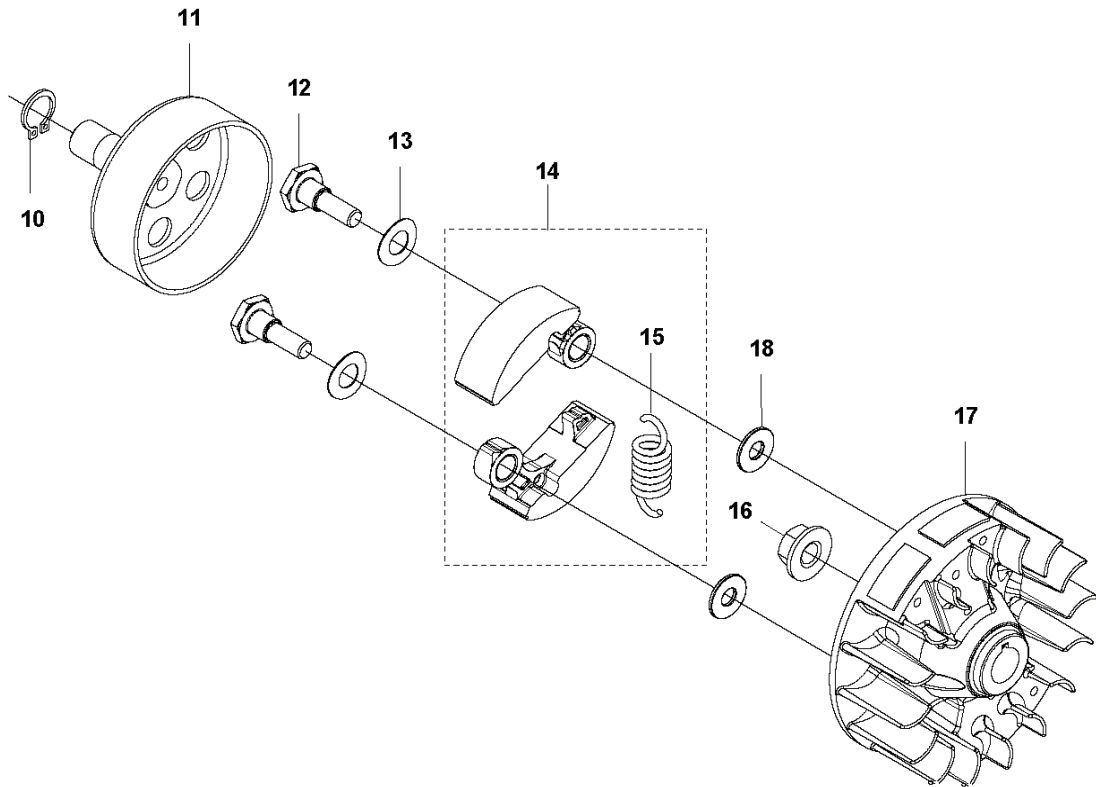

KEES VAN DER SPEK
TUINMACHINES * STOLWIJK