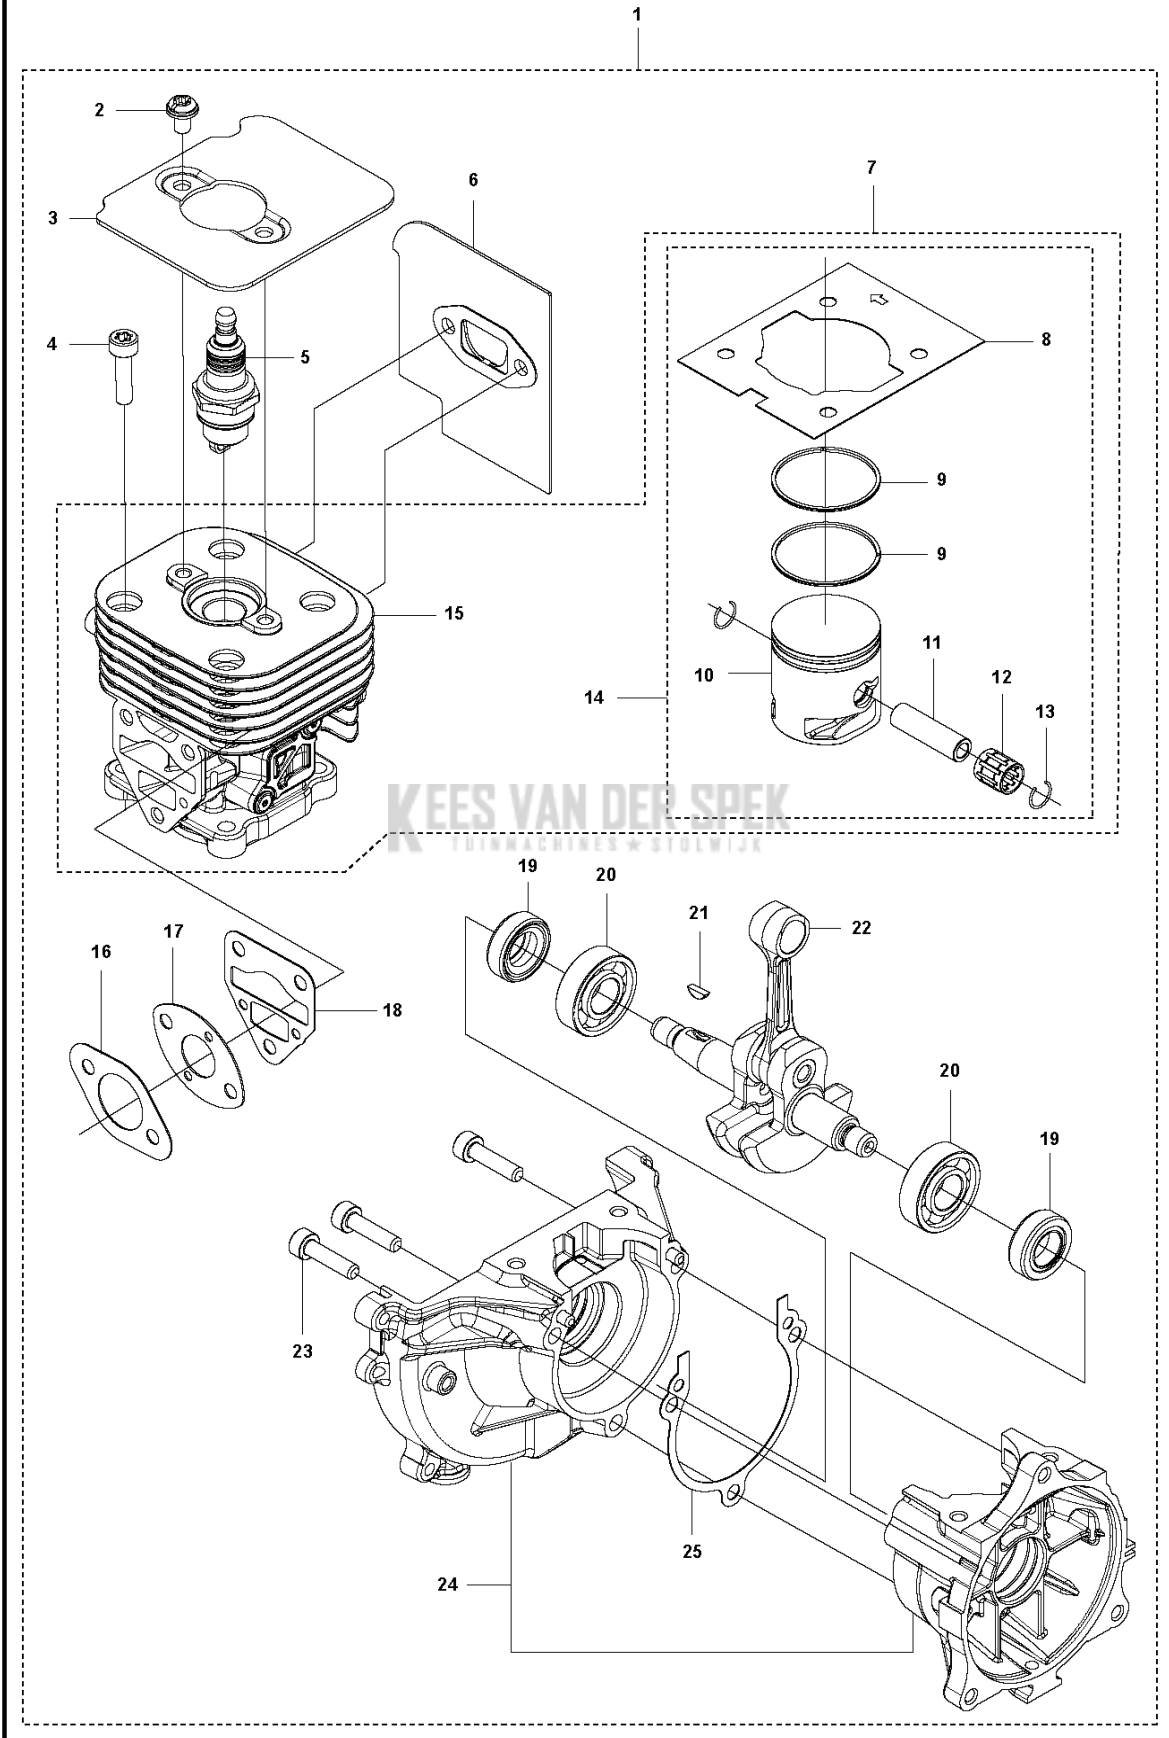

SHORT BLOCK

PXM_REF	PXM_PARTNO	DESCRIPTION	PXM_REMARK	QTY.
1	592776401	SHORT BLOCK		1
2	544256801	SCREW		2
3	578785301	PLAAT		1
4	504114301	SCREW		4
5	584968101	BOUGIE		1
6	578408101	PAKKING		1
7	588098202	SERVICE KIT		1
8	576398702	PAKKING		1
9	506618101	RING		2
10	577917401	ZUIGER		1
11	505040701	PEN		1
12	576402701	LAGER		1
13	505045201	RING		2
14	588098102	SERVICE KIT		1
15	577979001	CILINDER		1
16	577882402	PAKKING		1
17	576399102	PAKKING		1
18	576398901	PAKKING		1
19	504121501	AFDICHTING		2
20	506610301	LAGER		2
21	506689401	SLEUTEL		1
22	579223201	KRUKAS		1
23	504114301	SCREW		3
24	581308602	CARTER		1
25	576399502	PAKKING		1