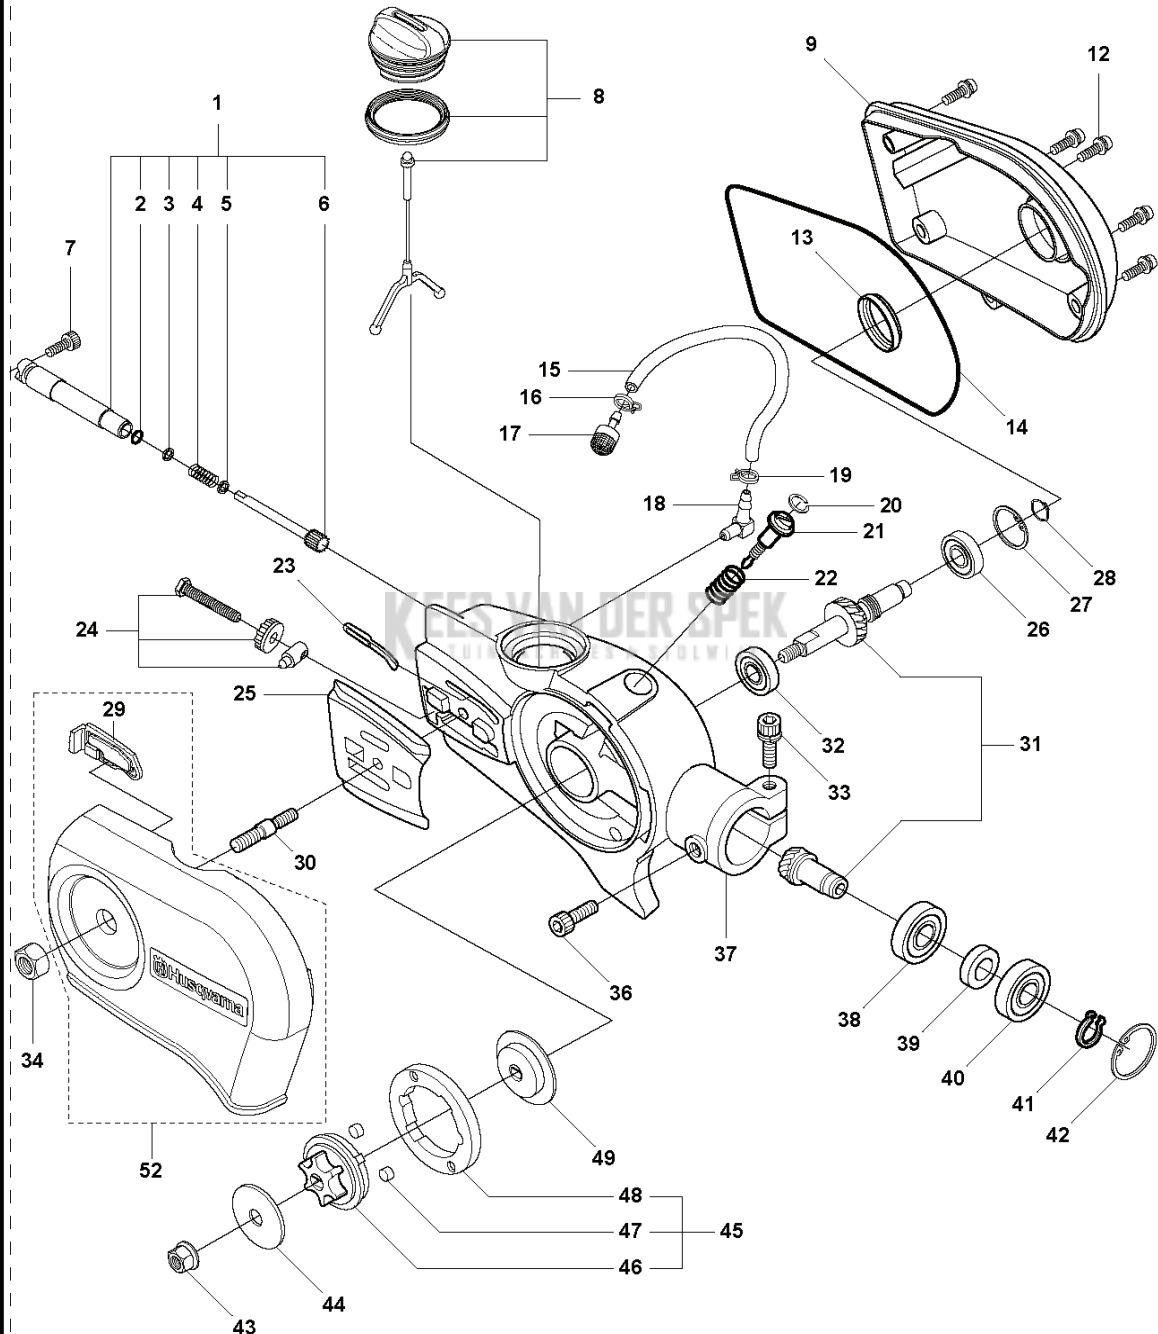

A 525P5S, 525P4S
SAW HEAD

53

PXM_REF	PXM_PARTNO	DESCRIPTION	PXM_REMARK	QTY.
1	537299201	OLIEPOMP COMPL.		1
2	740420300	O-RING		1
3	503230016	RING		1
4	503184903	VEER		1
5	503230016	RING		1
6	503808302	POMPZUIGER		1
7	725532755	SCHROEF IHSCM		1
8	537281502	TANKDEKSEL COMPL.		1
9	593620401	CAP ASSY		1
12	725532955	SCHROEF IHSCM		5
13	537330101	AFDICHTING		1
14	537291001	O-RING		1
15	537291101	SLANG		1
16	537371501	SLANGKLEM		1
17	504710003	OLIELOOD		1
18	504340004	FITTING		1
19	537371501	SLANGKLEM		1
20	537290901	BORGCLIP		1
21	537056801	STELSCHROEF		1
22	503978201	VEER		1
23	537331701	OLIELEIDING		1
24	537228201	KETTINGSPANNER		1
25	537194201	KETTINGGELEIDERPLAAT		1
26	738210004	KOGELLAGER		1
27	735312710	BORGCLIP		1
28	735311200	BORGCLIP		1
29	575553701	AFDICHTINGSPLAAT		1
30	576293001	ZAAGBLADBOUT	M7-M8	1
31	537299001	TANDWIELSET		1
32	738219904	KOGELLAGER		1
33	725533355	SCHROEF IHSCM		1
34	731231801	ZESKANT MOER		1
36	725532755	SCHROEF IHSCM		1
37	537227401	HUIS		1
38	738219904	KOGELLAGER		1
39	537247701	AFSTANDRING		1
40	738219904	KOGELLAGER		1
41	735311100	BORGCLIP		1
42	735312510	BORGCLIP		1
43	731711651	HEXAGON NUT FLANGE		1
44	503230068	RING		1
45	537271801	VLEGGWIEL		1
46	537271501	NAAF		1
47	537271701	BUSHING		2
48	537271401	RING		1
49	537271601	NAAFDOP		1
50	537230001	PLAATJE		1
52	575541801	KETTINGBESCHERMING		1
53	537247103	CUTTING HEAD ASSY		1

KEES VAN DER SPEK
TILBURGSE WIELWERK