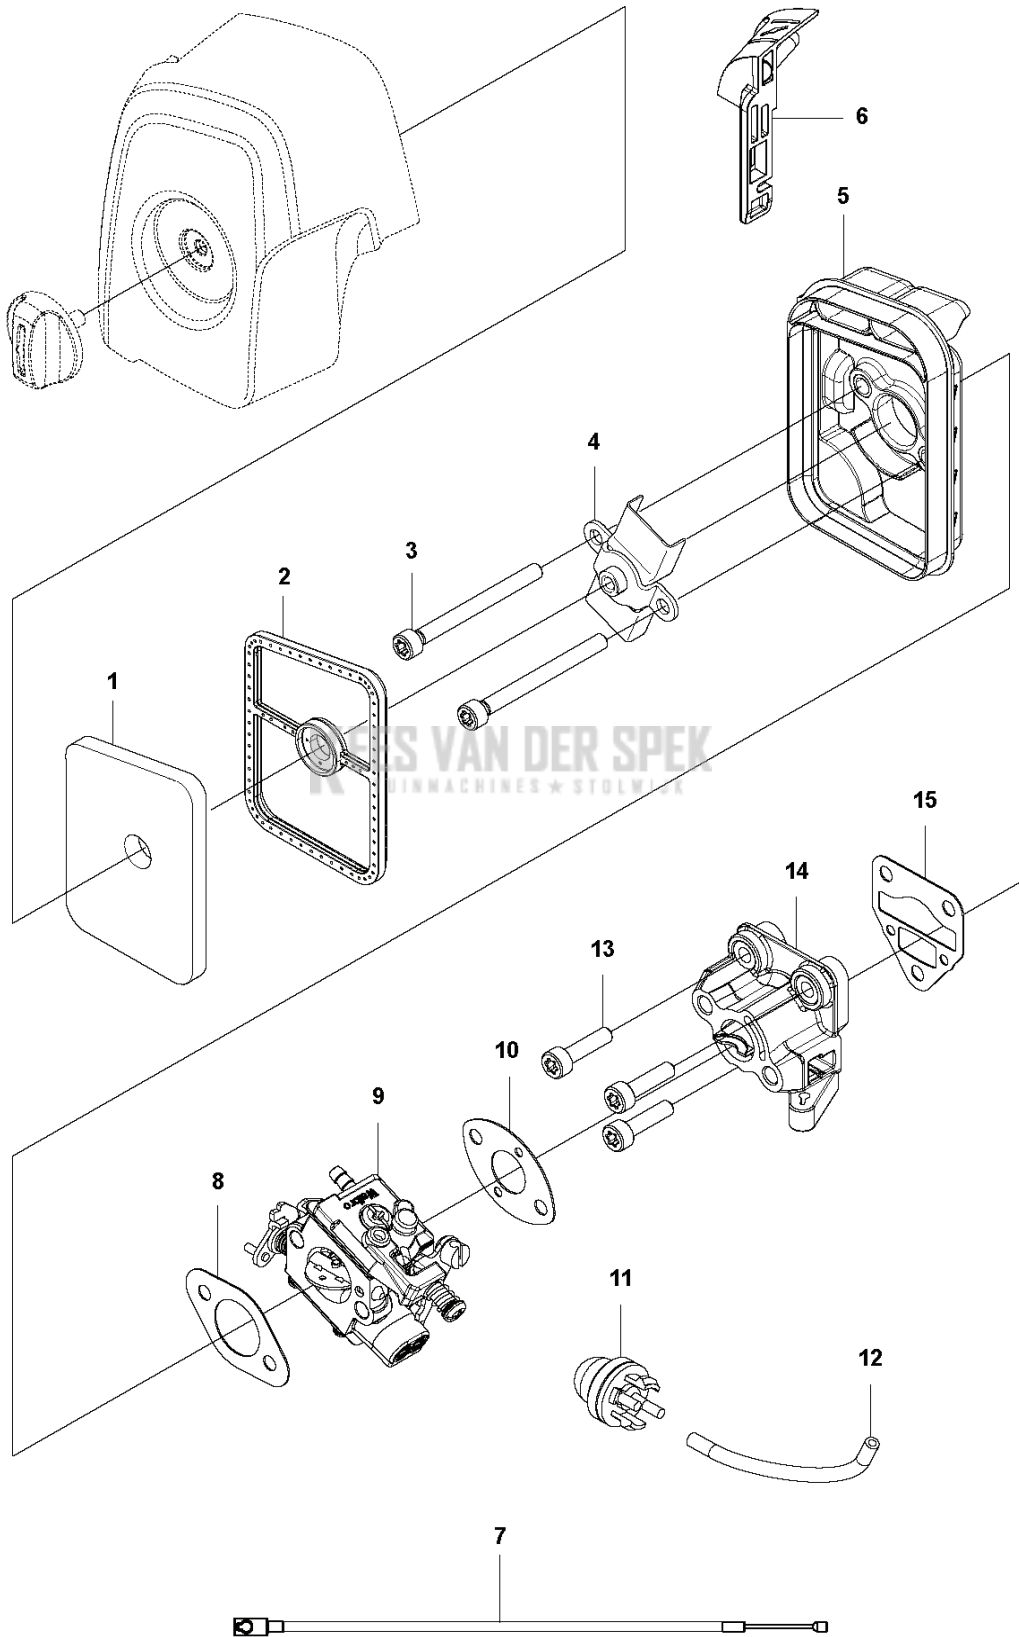

E 525P5S, 525P4S
CARBURETOR & AIR FILTER

PXM_REF	PXM_PARTNO	DESCRIPTION	PXM_REMARK	QTY.
1	581047401	LUCHTFILTER		1
2	581451801	LUCHTFILTER		1
3	580467201	BOUT		2
4	580437901	PLAAT		1
5	581047001	FILTER HUIS		1
6	577848301	CHOKEHENDEL		1
7	590900001	GASKABEL		1
8	577882402	PAKKING		1
9	584901401	CARBURATEUR		1
10	576399102	PAKKING		1
11	503936601	PURGE		1
12	577050501	PIJP		1
13	504114301	SCREW		3
14	578908301	ISOLATOR		1
15	576398901	PAKKING		1