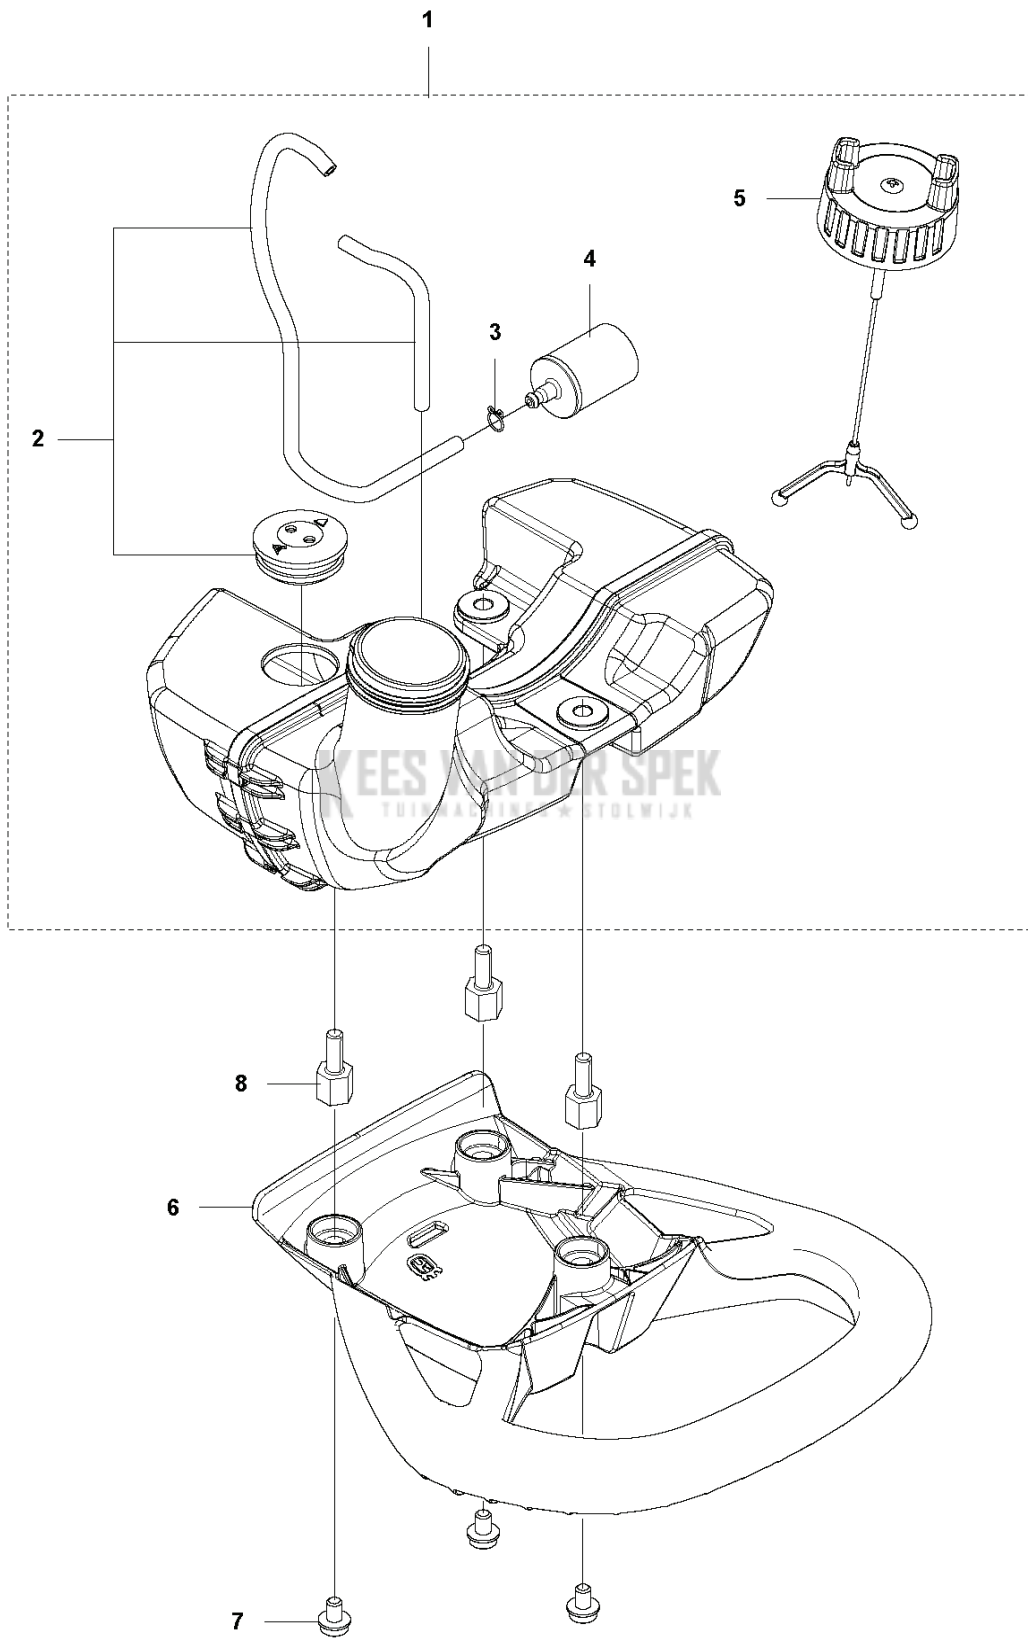

H 525P5S, 525P4S
FUEL TANK

PXM_REF	PXM_PARTNO	DESCRIPTION	PXM_REMARK	QTY.
1	576405102	BRANDSTOFTANK	Australia / New Zealand	1
1	576405101	BRANDSTOFTANK		1
2	579210302	SLANG COMPL.		1
2	577509903	PIJP	Australia / New Zealand	1
3	506707001	KLEM		1
4	503443201	BRANDSTOFFILTER		1
5	579645706	TANKDEKSEL		1
6	587365901	BUMPER		1
7	525755108	SCHROEF ITXSCFM		3
8	587615601	TAPEIND SCHROEF		3