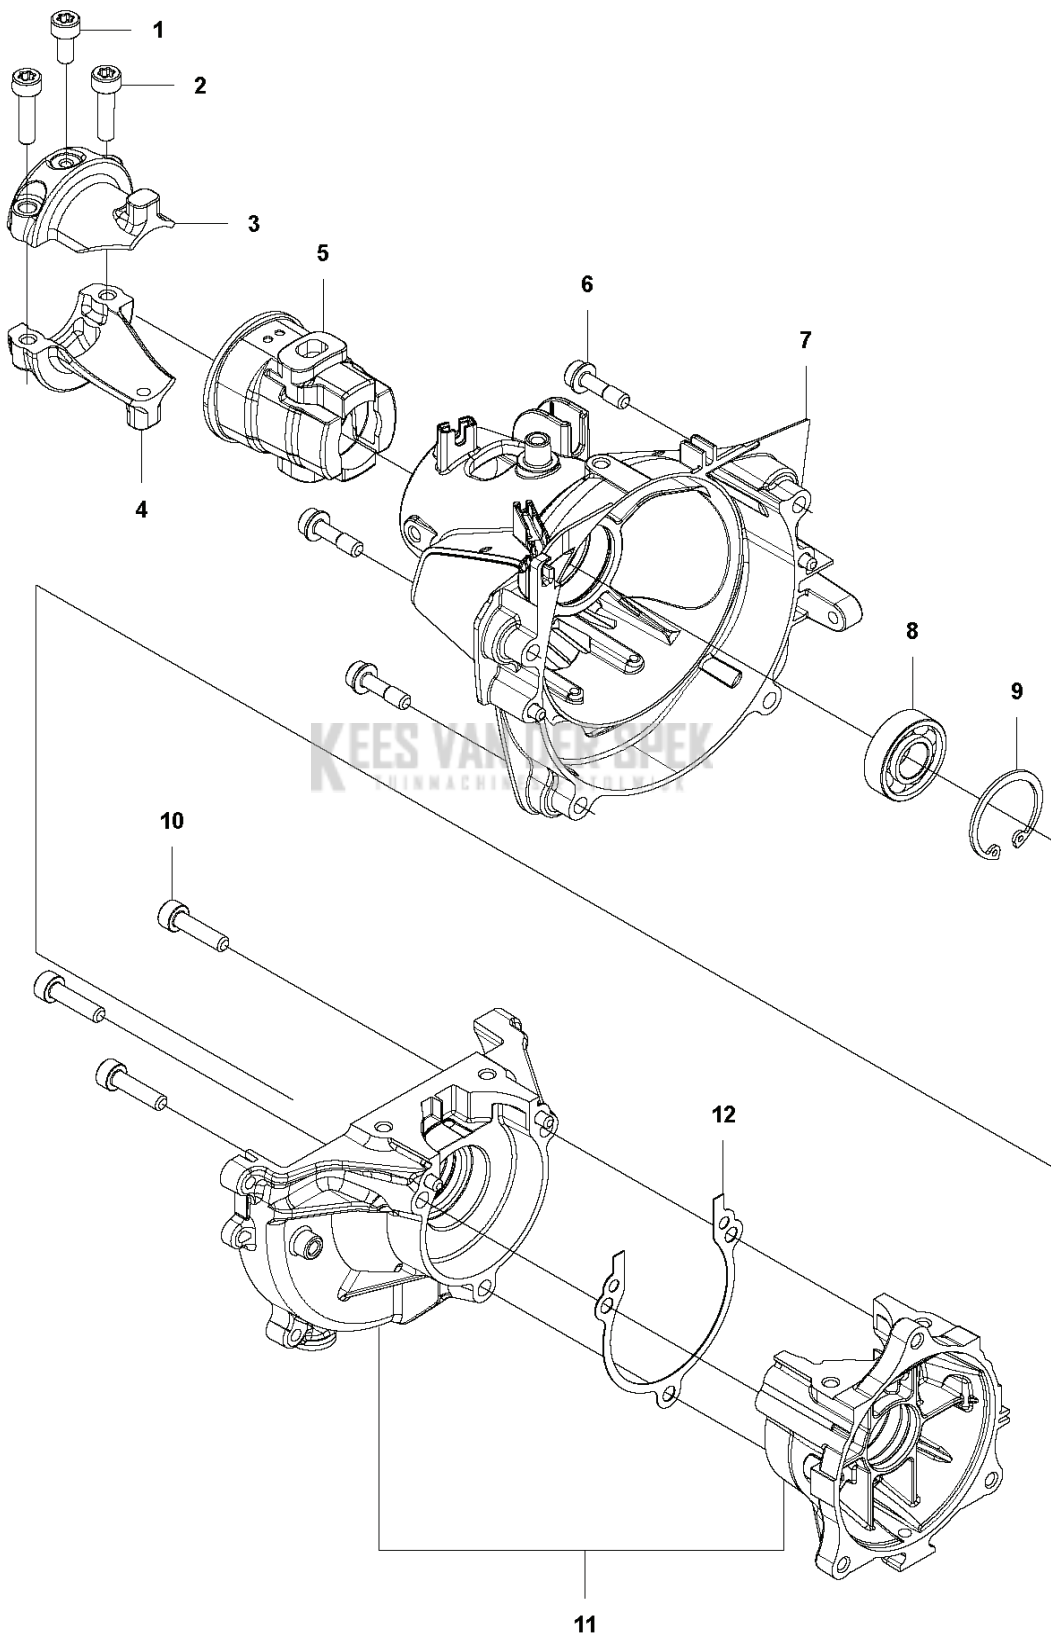

G 525P5S, 525P4S
CRANKCASE

PXM_REF	PXM_PARTNO	DESCRIPTION	PXM_REMARK	QTY.
1	525824914	SCHROEF ITXSCM		1
2	577942001	BOUT		2
3	576420702	BEVESTIGING		1
4	576420802	BEVESTIGING		1
5	576420501	CUSHION		1
6	577815401	BOUT		4
7	588567701	HUIS		1
8	525953201	LAGER		1
9	506609901	BORGRING		1
10	504114301	SCREW		3
11	581308602	CARTER		1
12	576399502	PAKKING		1