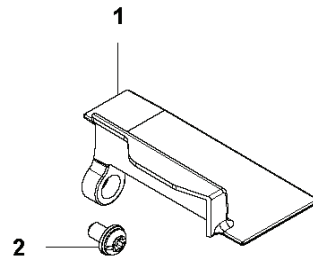

L 525P5S, 525P4S
CRANKSHAFT

PXM_REF	PXM_PARTNO	DESCRIPTION	PXM_REMARK	QTY.
1	576404601	GELUIDDEMPER		1
2	544256801	SCREW		1
3	506689401	SLEUTEL		1
4	504121501	AFDICHTING		2
5	506610301	LAGER		2
6	579223201	KRUKAS		1
7	576402701	LAGER		1