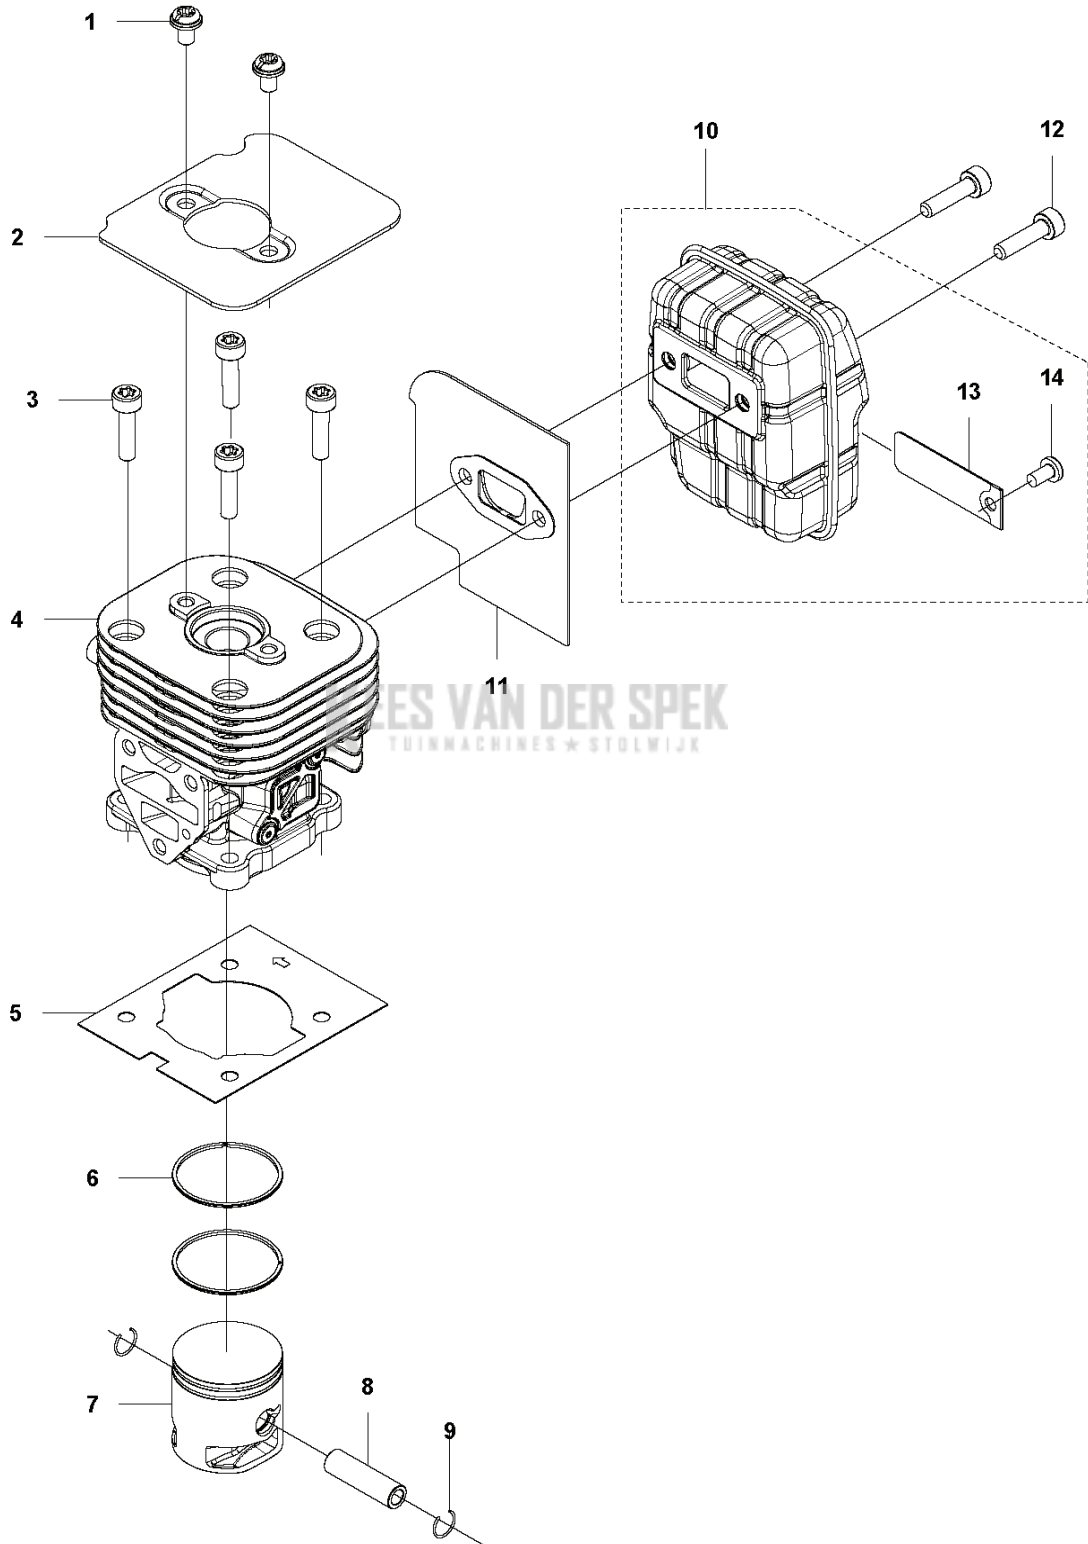

K 525P5S, 525P4S
CYLINDER PISTON & MUFFLER

ES VAN DER SPEK
TUINMACHINES * STOLWIJK

PXM_REF	PXM_PARTNO	DESCRIPTION	PXM_REMARK	QTY.
1	544256801	SCREW		2
2	578785301	PLAAT		1
3	504114301	SCREW		4
4	577979001	CILINDER		1
5	576398702	PAKKING		1
6	506618101	RING		2
7	577917401	ZUIGER		1
8	505040701	PEN		1
9	505045201	RING		2
10	585032901	GELUIDDEMPER COMPL.	Australia / New Zealand	1
10	580523601	GELUIDDEMPER COMPL.	USA	1
10	585248603	GELUIDDEMPER	All except Australia, New Zealand and USA	1
11	578408101	PAKKING		1
12	504114301	SCREW		2
13	580514401	VONKENVANGER		1
14	729577405	SCHROEF CRPANT		1