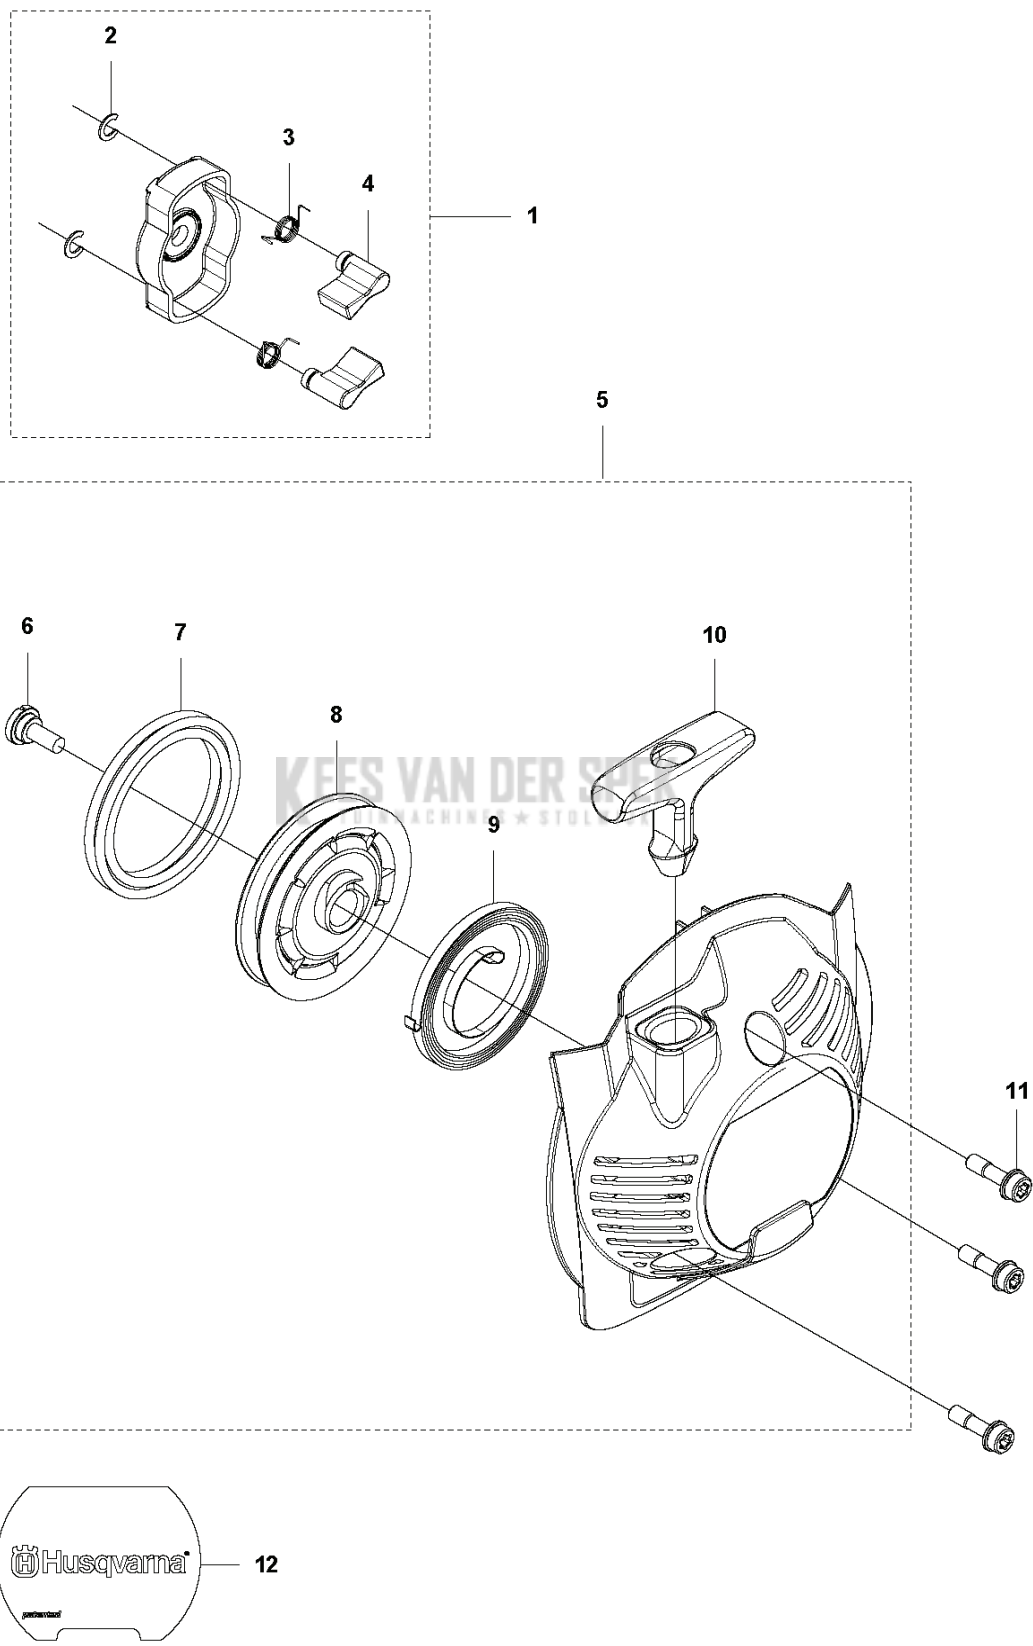

F 525P5S, 525P4S
STARTER

PXM_REF	PXM_PARTNO	DESCRIPTION	PXM_REMARK	QTY.
1	581146501	KOORDSCHIJF		1
2	521600401	E-RING		2
3	521600301	VEER		2
4	521600201	RATEL		2
5	578992501	STARTER		1
6	506613001	SCREW		1
7	579064601	TOUW		1
8	579064801	KOORDSCHIJF		1
9	504115001	SPIRAALVEER		1
10	575489501	STARHANDVAT		1
11	577815401	BOUT		3
12	579369601	STICKER		1