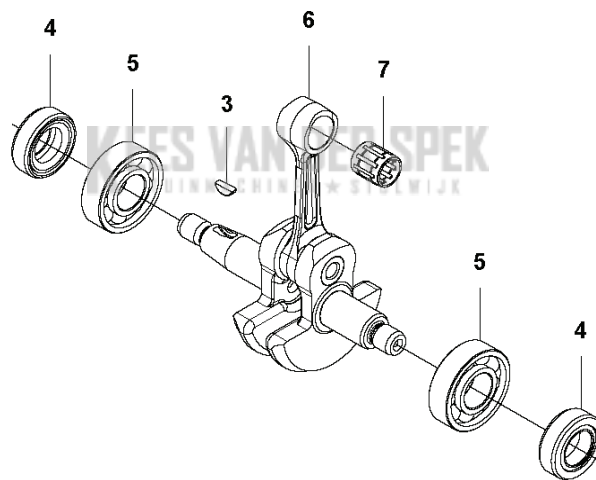

L 525P5S, 525P4S
CRANKSHAFT

PXM_REF	PXM_PARTNO	DESCRIPTION	PXM_REMARK	QTY.
1	576404601	GELUIDDEMPER		1
2	544256801	SCREW		1
3	506689401	SLEUTEL		1
4	504121501	AFDICHTING		2
5	506610301	LAGER		2
6	579223201	KRUKAS		1
7	576402701	LAGER		1