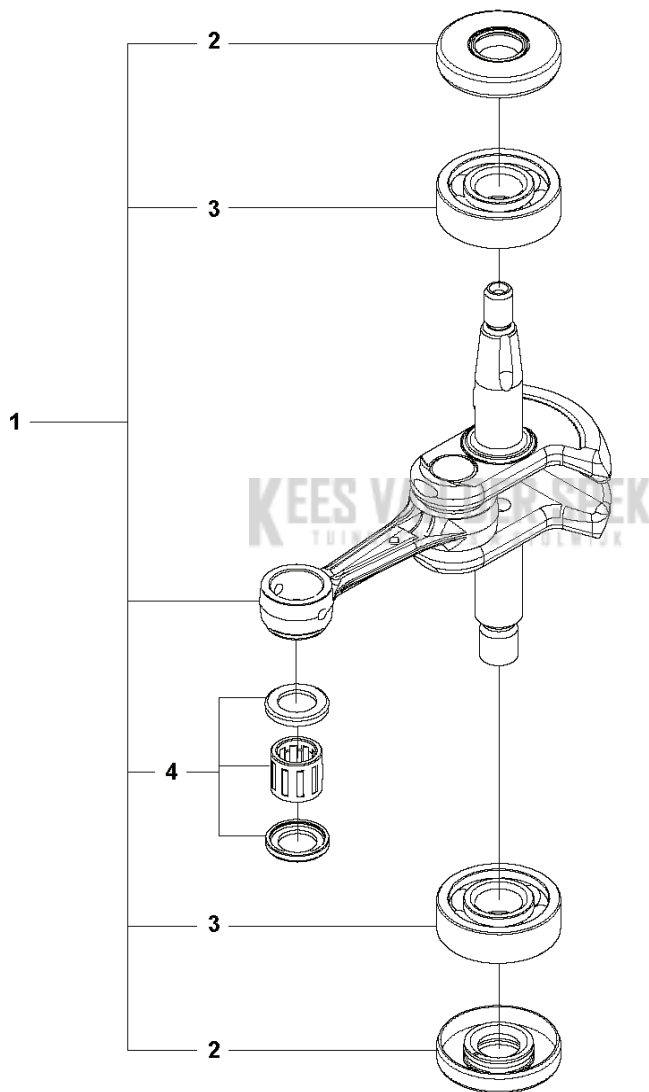

KEES VAN DER SPEK
TUINMACHINES ★ STOLWIJK

H 522HS75X
CRANKCASE

5

PXM_REF	PXM_PARTNO	DESCRIPTION	PXM_REMARK	QTY.
1	597023601	CARTER COMPL.		1
2	525637301	SEALING RING		2
3	525825001	SCHROEF ITXSCM		3
4	525728401	KOGELLAGER		2
5	597021001	PAKKINGSET		1

**522HS75X
CRANK SHAFT**

PXM_REF	PXM_PARTNO	DESCRIPTION	PXM_REMARK	QTY.
1	577670002	CRANKSHAFT KIT		1
2	525637301	SEALING RING		2
3	525728401	KOGELLAGER		2
4	575504901	NAALDLAGER		1

KEES VAN DER SPEK
TUINMACHINES ★ STOLWIJK

J 522HS75X
HANDLE

PXM_REF	PXM_PARTNO	DESCRIPTION	PXM_REMARK	QTY.
1	577071910	GASHANDGREEP COMPL.		1
2	537419001	SCHAKELAAR		1
3	503200782	SCHROEF IHSCFM		1
4	537174301	VEER		1
5	506495101	GASVERGREDELING		1
6	585065901	KNOOP		1
7	503221013	ZESKANT MOER		1
8	503216674	SCHROEF IHST		1
9	537174201	SPRING THROTTLE TRIG		1
10	506495001	GASHEVEL		1
11	592726902	KABEL		1
12	512845601	BOUT		4
13	590647901	VEER		4
14	593968901	FRAME ASSY		1
15	544105803	BUISVORMIGE KLINKNAGEL		2
16	521518101	SCREW		5
17	503230035	RING		1
18	591471001	HANDVAT		1
19	577071909	GASHANDGREEP COMPL.		1
20	599484101	SPANBAND		4
21	580517801	MOER		1