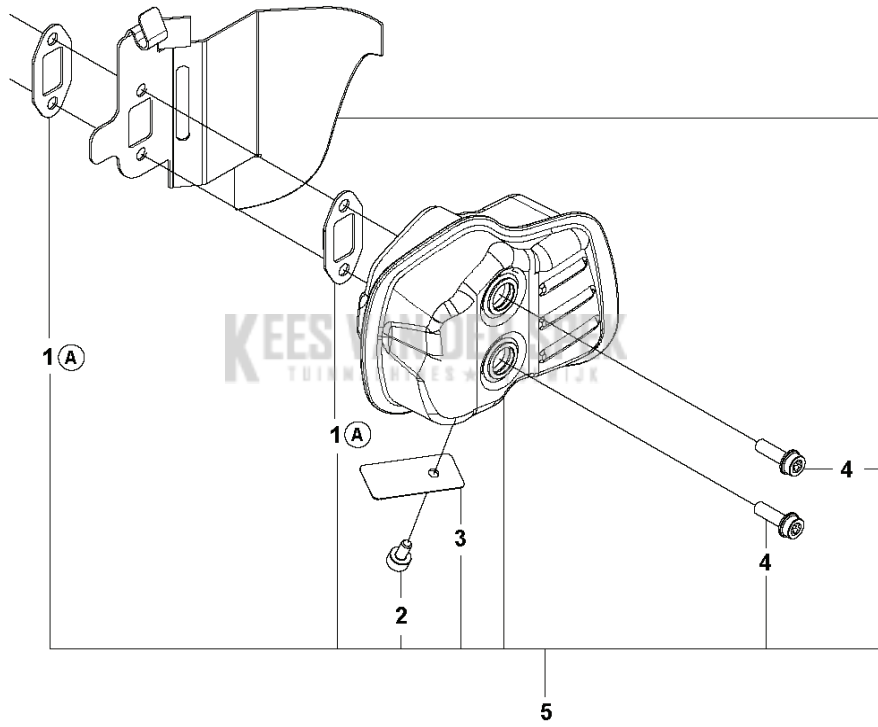

F 522HS75X
MUFFLER

PXM_REF	PXM_PARTNO	DESCRIPTION	PXM_REMARK	QTY.
1	522997301	PAKKING		2
2	504087901	SCHROEF ITXSCM		1
3	525741601	VONKENVANGER		1
4	525755101	SCHROEF ITXSCFM		2
5	593876401	GELUIDDEMPER COMPL		1
6	597021001	PAKKINGSET		1

KEES VAN DER SPEK
TUINMACHINES ★ STOLWIJK