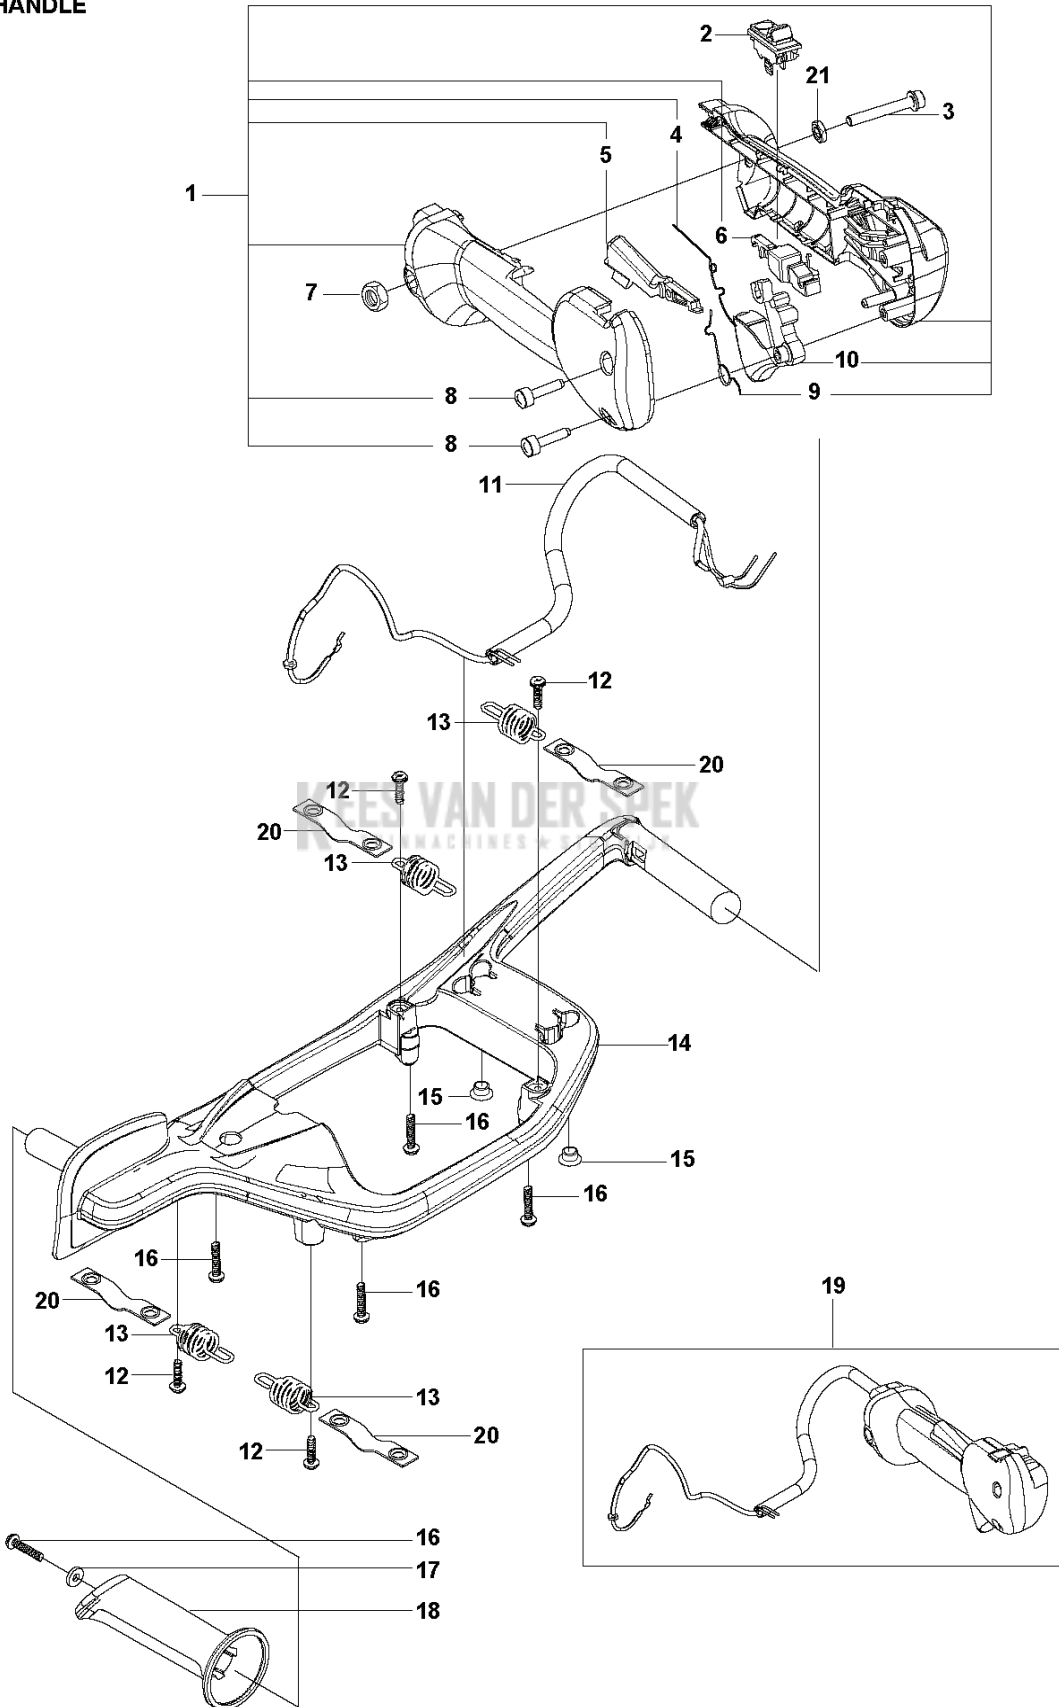

J 522HS75X
HANDLE

PXM_REF	PXM_PARTNO	DESCRIPTION	PXM_REMARK	QTY.
1	577071910	GASHANDGREEP COMPL.		1
2	537419001	SCHAKELAAR		1
3	503200782	SCHROEF IHSCFM		1
4	537174301	VEER		1
5	506495101	GASVERGREDELING		1
6	585065901	KNOOP		1
7	503221013	ZESKANT MOER		1
8	503216674	SCHROEF IHST		1
9	537174201	SPRING THROTTLE TRIG		1
10	506495001	GASHEVEL		1
11	592726902	KABEL		1
12	512845601	BOUT		4
13	590647901	VEER		4
14	593968901	FRAME ASSY		1
15	544105803	BUISVORMIGE KLINKNAGEL		2
16	521518101	SCREW		5
17	503230035	RING		1
18	591471001	HANDVAT		1
19	577071909	GASHANDGREEP COMPL.		1
20	599484101	SPANBAND		4
21	580517801	MOER		1