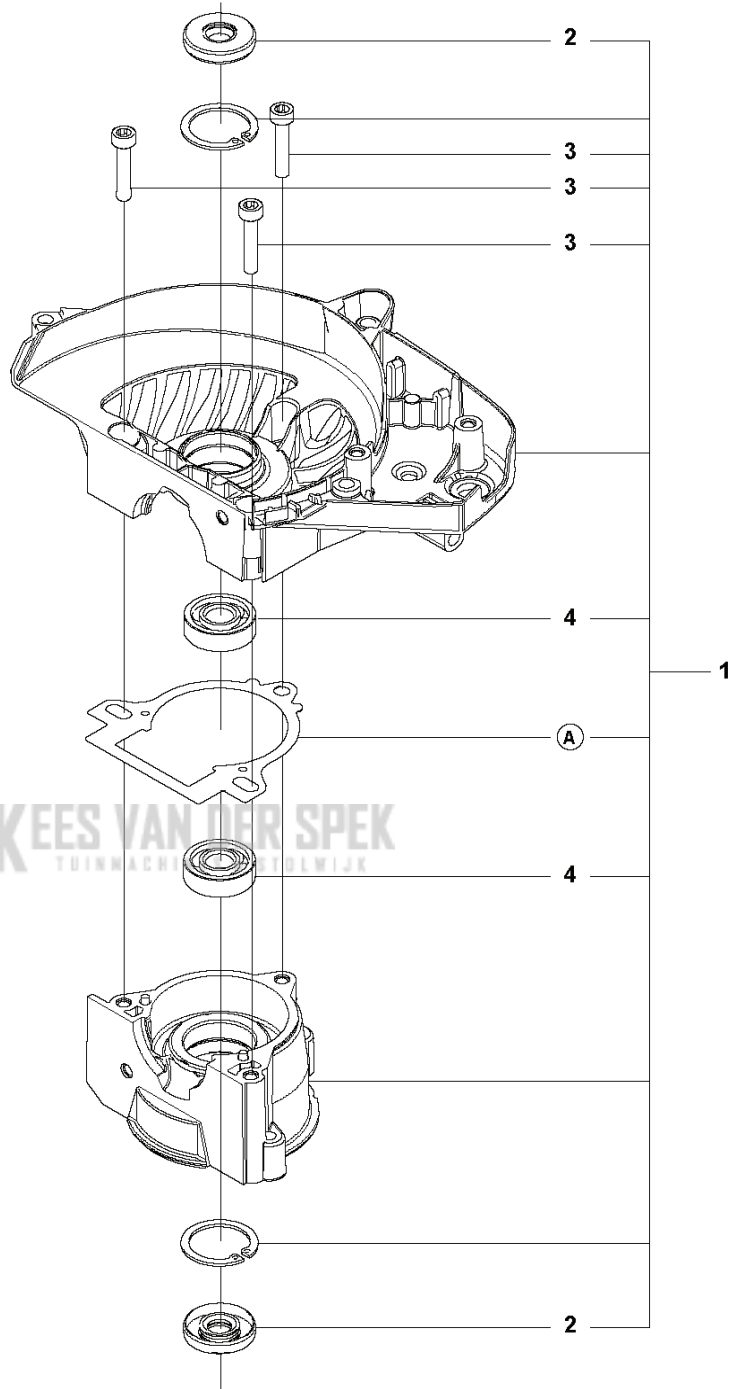

H 522HS75X
CRANKCASE