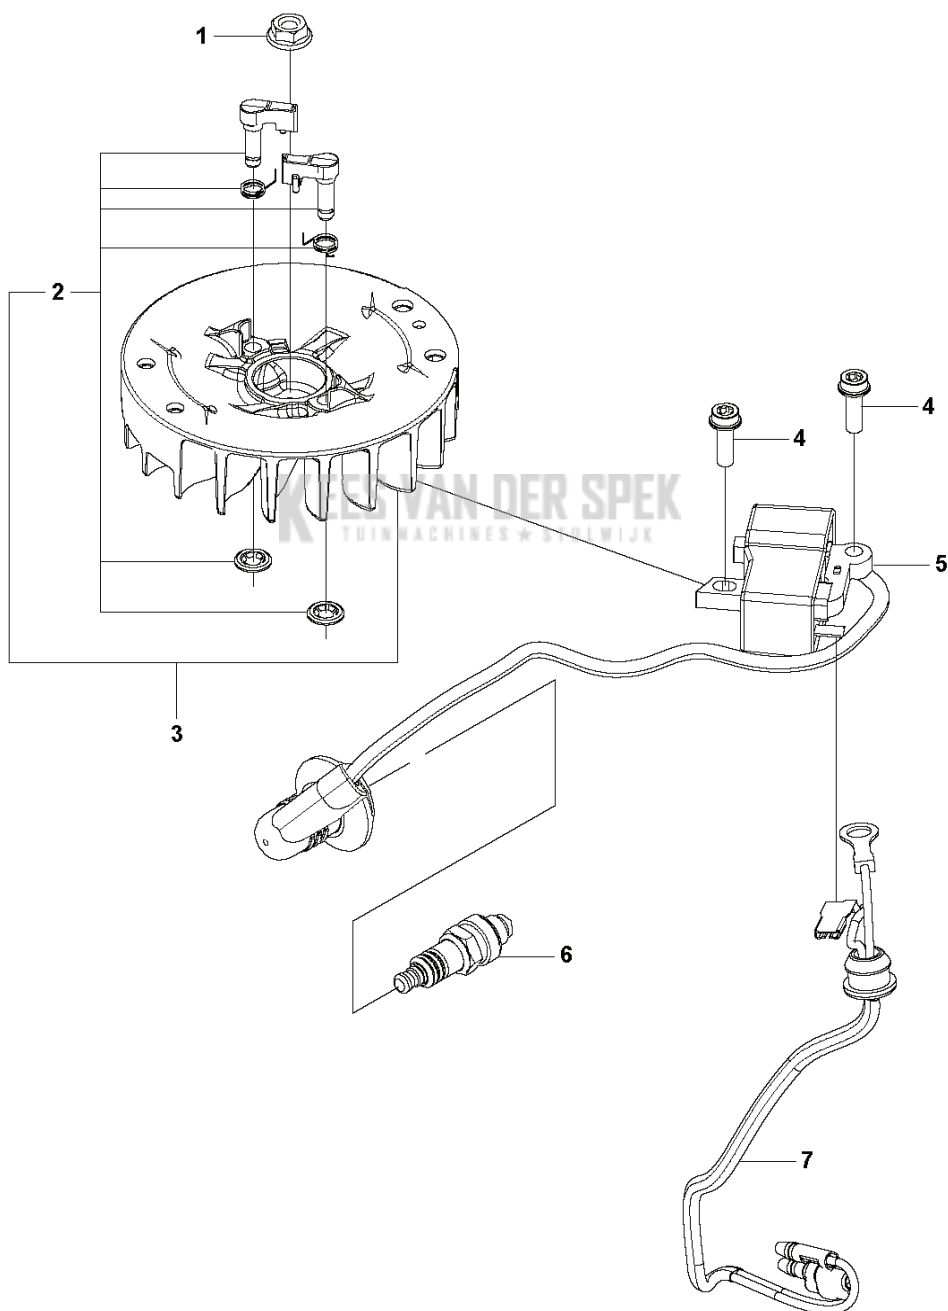

E 522HS75X
IGNITION SYSTEM

PXM_REF	PXM_PARTNO	DESCRIPTION	PXM_REMARK	QTY.
1	731711651	HEXAGON NUT FLANGE		1
2	597029301	SCREW KIT		1
3	525739501	VLEGGWIEL COMPL.		1
4	525755101	SCHROEF ITXSCFM		2
5	585074002	ONTSTEKING MODULE		1
6	503235401	BOUGIE		1
7	574488904	KORTSLUITKABEL		1