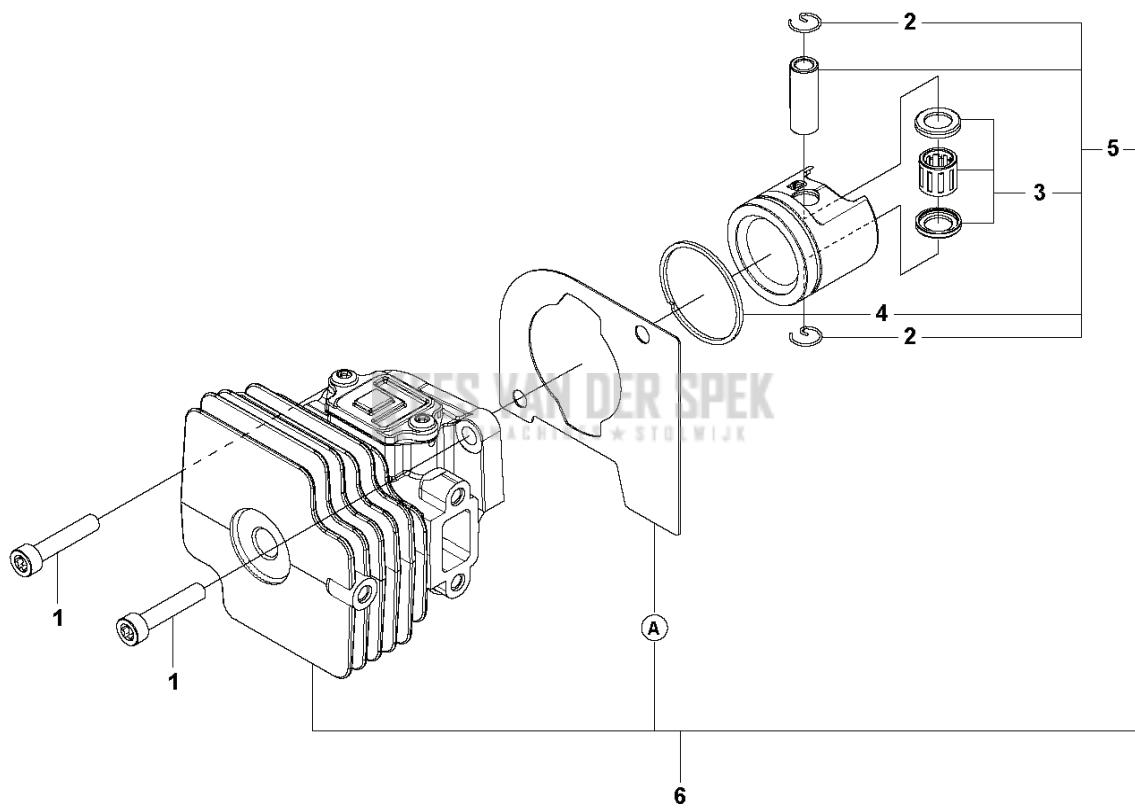

G 522HS75X
CYLINDER & PISTON

PXM_REF	PXM_PARTNO	DESCRIPTION	PXM_REMARK	QTY.
1	525825001	SCHROEF ITXSCM		2
2	737440800	BORGCLIP		2
3	597292201	LAGERSET		1
4	505155802	ZUIGERVEER		1
5	510223604	ZUIGER COMPL.		1
6	597024401	CILINDER COMPL.		1
7	597021001	PAKKINGSET		1

KEES VAN DER SPEK
TUINMACHINES ★ STOLWIJK