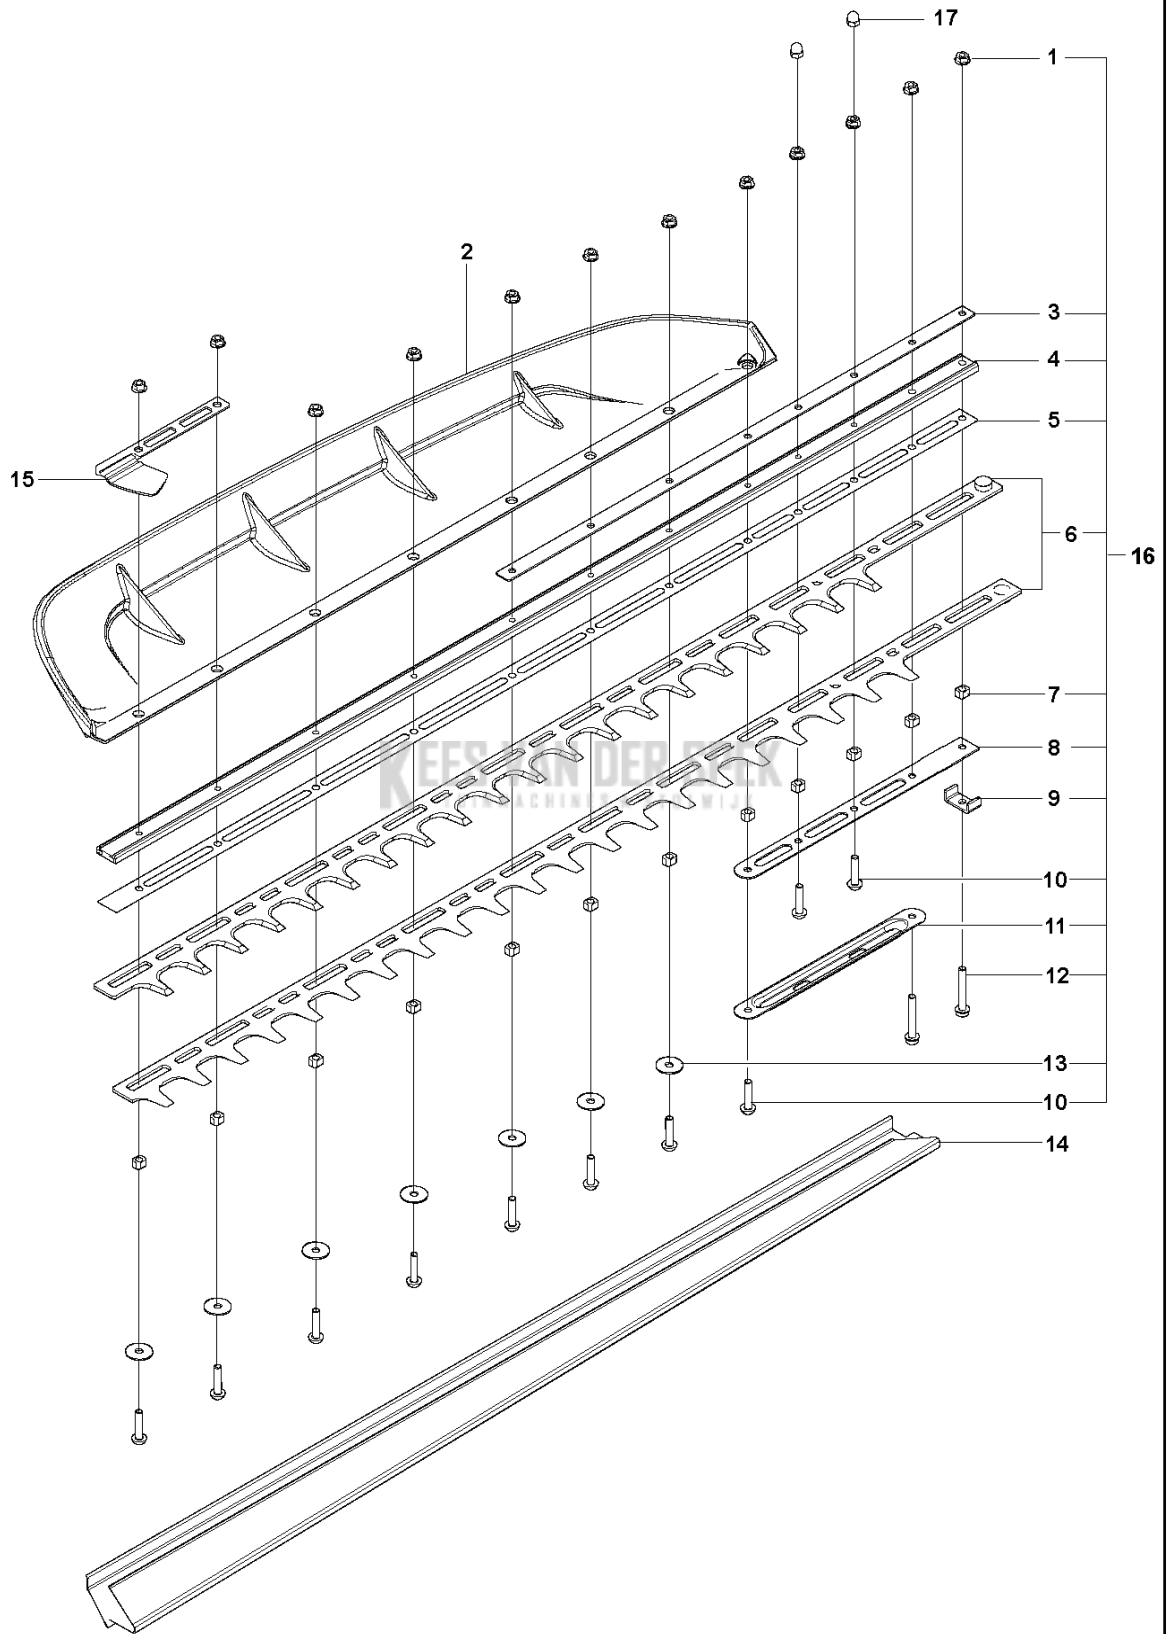

**L 522HS75X
CUTTING EQUIPMENT**

PXM_REF	PXM_PARTNO	DESCRIPTION	PXM_REMARK	QTY.
1	592751301	MOER		12
2	590340101	PLAAT		1
3	592848701	ZAAGBLADPLAAT		1
4	590327102	ZAAGBLAD		1
5	590327601	SLUITPLAAT		1
6	597023701	BLADE KIT		1
7	592654301	AFSTANDRING		12
8	590328201	ZAAGBLADPLAAT		1
9	590339301	BEVESTIGING		1
10	592732501	SCREW		10
11	592889401	ZAAGBLADPLAAT		1
12	525755109	SCHROEF ITXSCFM		2
13	592738101	RING		7
14	590713001	TRANSPORTBESCHERMING		1
15	590712701	BESCHERMING		1
16	597254305	MAAIDEKIT		1
17	599859601	DOPMOER		2

KEES VAN DER SPEK
TUINMACHINES ★ STOLWIJK