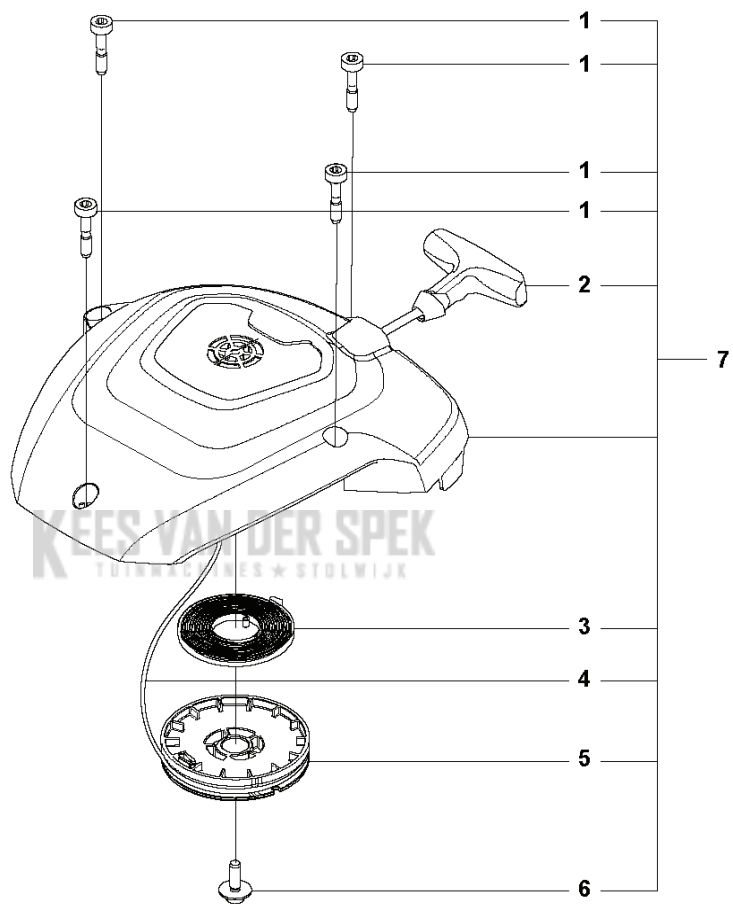

SPARE PARTS CATALOGUE
: HUSQVARNA 522HS75X

KEES VAN DER SPEK
TUINMACHINES ★ STOLWIJK

Spare Parts List

SPARE PARTS LIST

A 522HS75X
STARTER

PXM_REF	PXM_PARTNO	DESCRIPTION	PXM_REMARK	QTY.
1	504088001	SCHROEF ITXSCM		4
2	575489501	STARHANDVAT		1
3	575896401	VEER		1
4	574286902	STARTKOORD		1
5	590049001	KOORDSCHIJF		1
6	577226102	SCREW ITXSCT		1
7	597028901	STARTER COMPL		1
8	593888908	PLAATJE	522HS75X	1

KEES VAN DER SPEK
TUINMACHINES ★ STOLWIJK

B 522HS75X
CYLINDER COVER

PXM_REF	PXM_PARTNO	DESCRIPTION	PXM_REMARK	QTY.
1	590049901	CILINDERDEKSEL		1
2	504088001	SCHROEF ITXSCM		2
3	597020601	HITTEBESCHERMING		1