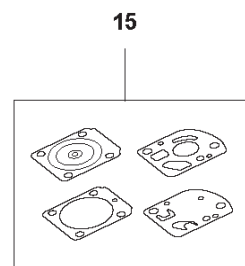

C 522HS75X
CARBURETOR & AIRFILTER

PXM_REF	PXM_PARTNO	DESCRIPTION	PXM_REMARK	QTY.
1	590047801	FILTERDEKSEL		1
2	590048001	LUCHTFILTER		1
3	590040501	FILTER		1
4	573925802	SCREW ITXSCFT		2
5	590041601	CHOKE		1
6	503740102	SNAPSLUITING		2
7	590047601	FILTERHOUDER COMPL.		1
8	577882402	PAKKING		1
9	596658301	CARBURATEUR		1
10	525760904	SCHROEF ITXSCM		4
11	525548501	PAKKING		1
12	573925805	SCREW ITXSCFT		2
13	597029001	VERDEELSTUK		1
14	597021001	PAKKINGSET		1
15	588986001	CARBURETTOR KIT	CARBURETTOR	1
16	590740101	SNAPSLUITING		1