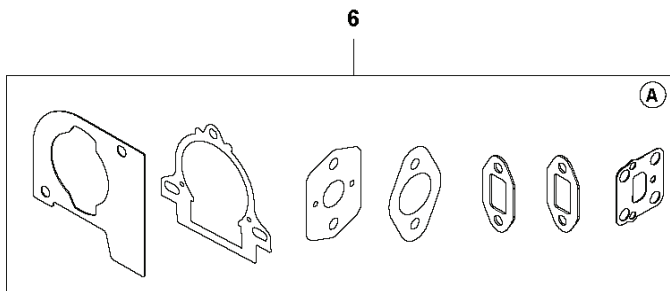

F 522HS75X
MUFFLER

PXM_REF	PXM_PARTNO	DESCRIPTION	PXM_REMARK	QTY.
1	522997301	PAKKING		2
2	504087901	SCHROEF ITXSCM		1
3	525741601	VONKENVANGER		1
4	525755101	SCHROEF ITXSCFM		2
5	593876401	GELUIDDEMPER COMPL		1
6	597021001	PAKKINGSET		1

KEES VAN DER SPEK
TUINMACHINES ★ STOLWIJK