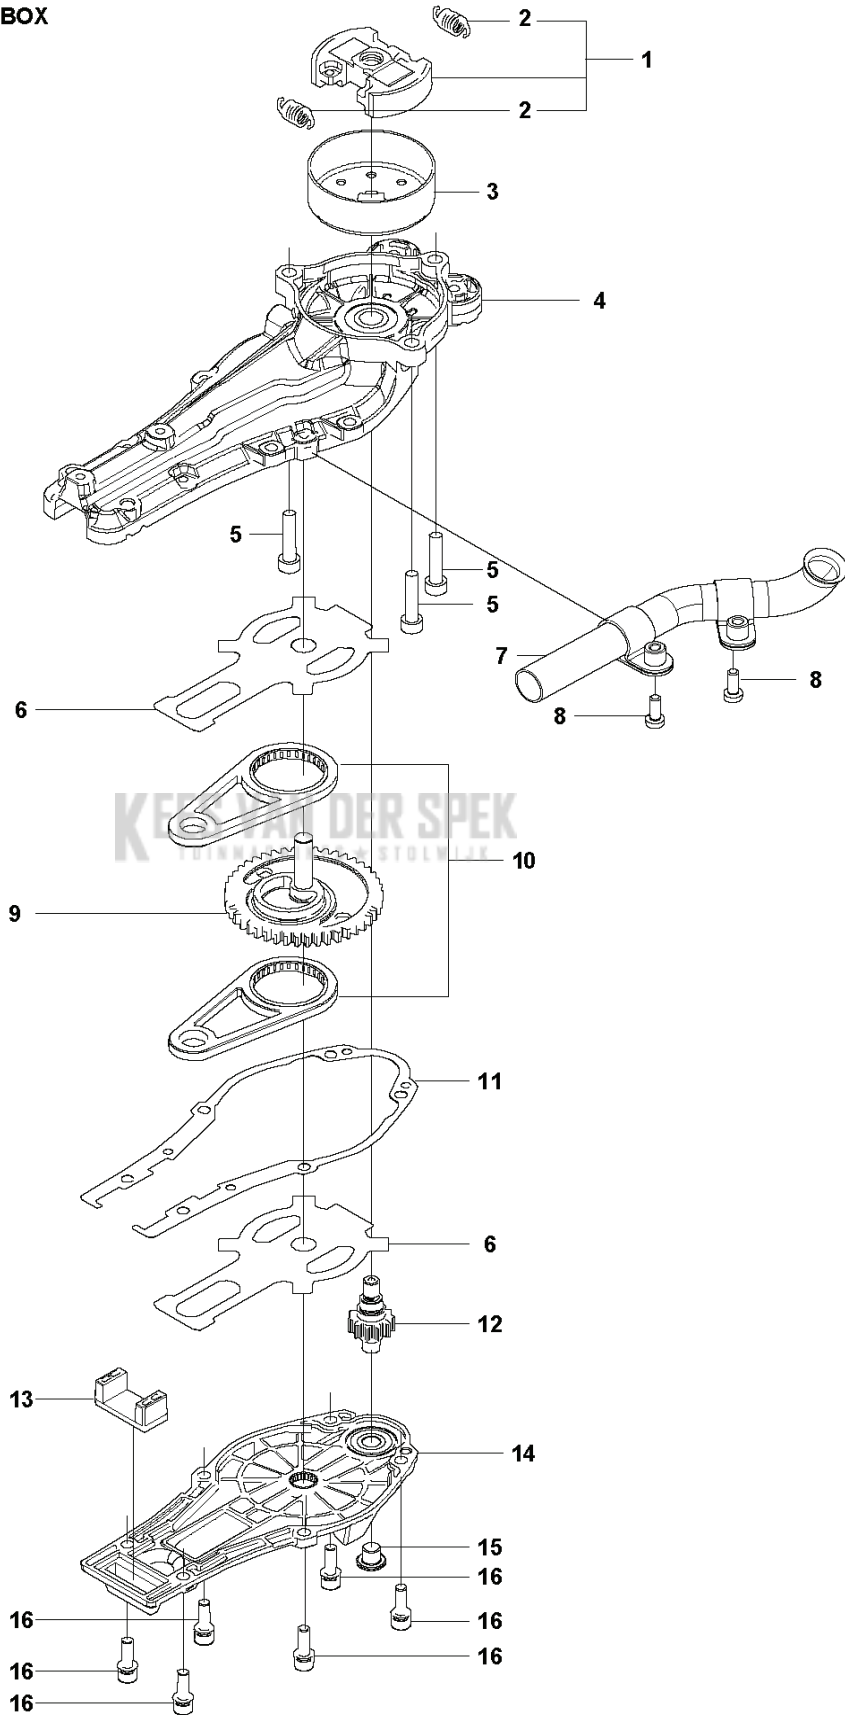

K 522HS75X
CLUTCH & GEARBOX

PXM_REF	PXM_PARTNO	DESCRIPTION	PXM_REMARK	QTY.
1	512359002	KOPPELING COMPL.		1
2	590819601	KOPPELINGSVEER		2
3	590536402	KOPPELINGSTROMMEL		1
4	597371701	VERSNELLINGSBAKHUIS COMPL.		1
5	544218403	SCHROEF ITXSCM		3
6	590536901	PLAAT		1
7	591046901	UITLAATPIP COMPL.		1
8	525755101	SCHROEF ITXSCFM		2
9	593651501	VERSNELLING		1
10	597021701	STANG		1
11	590537701	PAKKING		1
12	590536701	VERSNELLING		1
13	590537101	AFDICHTING		1
14	597371801	VERSNELLINGSBAKHUIS COMPL.		1
15	590649401	SCREW PLUG		1
16	575701001	SCREW		6