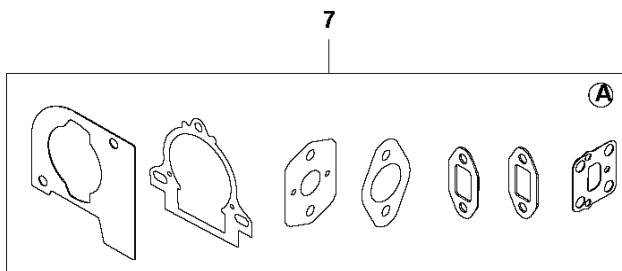

G 522HS75X
CYLINDER & PISTON

PXM_REF	PXM_PARTNO	DESCRIPTION	PXM_REMARK	QTY.
1	525825001	SCHROEF ITXSCM		2
2	737440800	BORGCLIP		2
3	597292201	LAGERSET		1
4	505155802	ZUIGERVEER		1
5	510223604	ZUIGER COMPL.		1
6	597024401	CILINDER COMPL.		1
7	597021001	PAKKINGSET		1

KEES VAN DER SPEK
TUINMACHINES ★ STOLWIJK