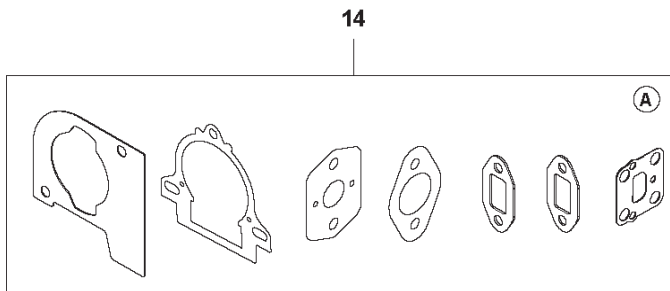

C 522HS75X
CARBURETOR & AIRFILTER

PXM_REF	PXM_PARTNO	DESCRIPTION	PXM_REMARK	QTY.
1	590047801	FILTERDEKSEL		1
2	590048001	LUCHTFILTER		1
3	590040501	FILTER		1
4	573925802	SCREW ITXSCFT		2
5	590041601	CHOKE		1
6	503740102	SNAPSLUITING		2
7	590047601	FILTERHOUDER COMPL.		1
8	577882402	PAKKING		1
9	596658301	CARBURATEUR		1
10	525760904	SCHROEF ITXSCM		4
11	525548501	PAKKING		1
12	573925805	SCREW ITXSCFT		2
13	597029001	VERDEELSTUK		1
14	597021001	PAKKINGSET		1
15	588986001	CARBURETTOR KIT	CARBURETTOR	1
16	590740101	SNAPSLUITING		1