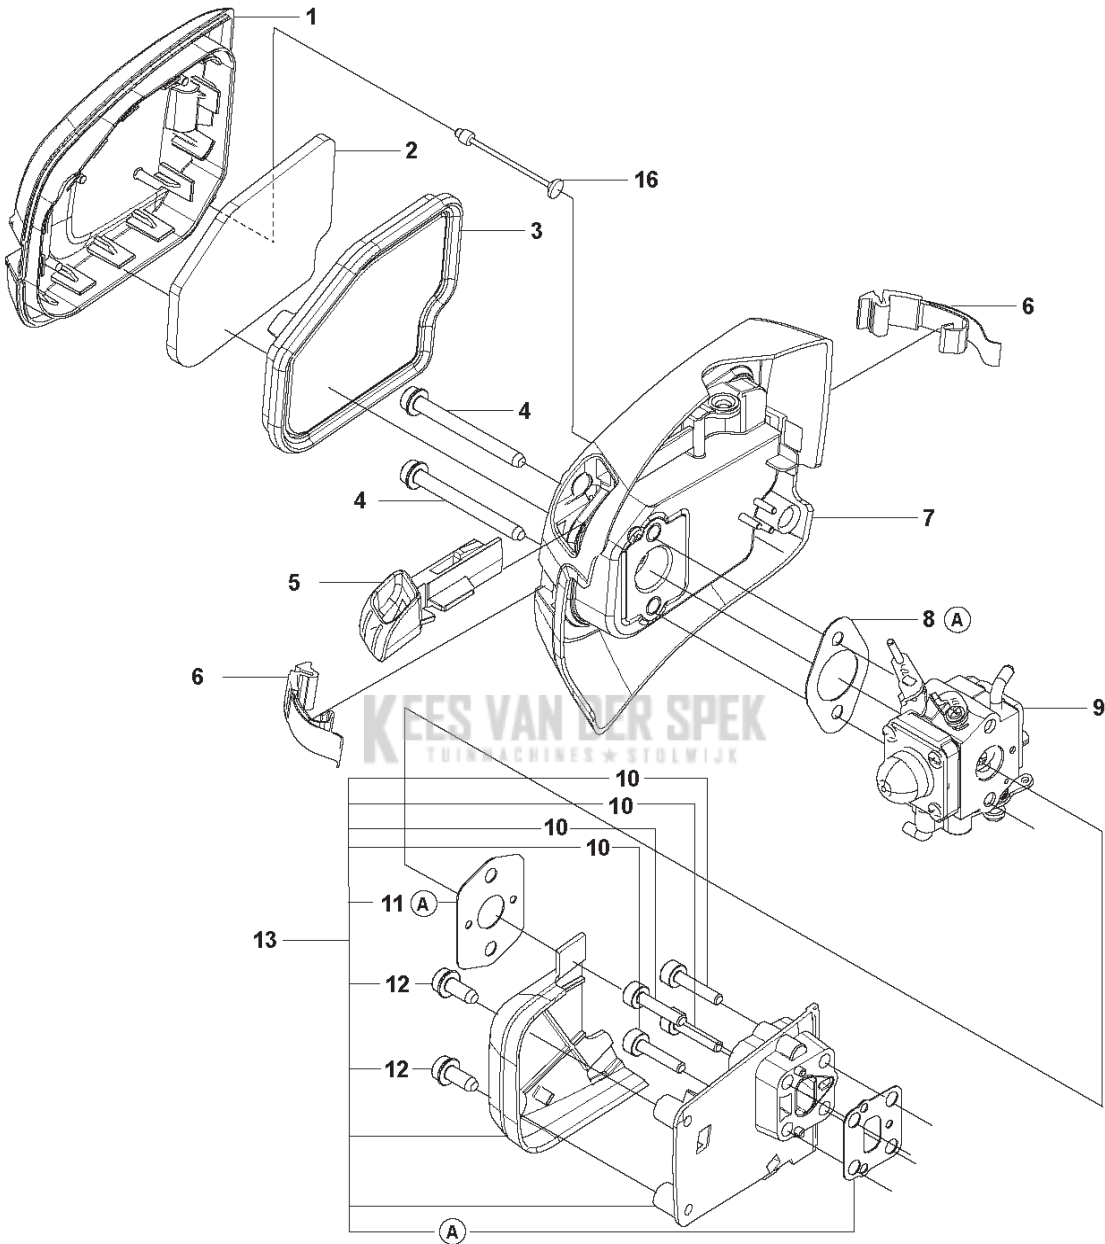

C 522HS75X
CARBURETOR & AIRFILTER

PXM_REF	PXM_PARTNO	DESCRIPTION	PXM_REMARK	QTY.
1	590047801	FILTERDEKSEL		1
2	590048001	LUCHTFILTER		1
3	590040501	FILTER		1
4	573925802	SCREW ITXSCFT		2
5	590041601	CHOKE		1
6	503740102	SNAPSLUITING		2
7	590047601	FILTERHOUDER COMPL.		1
8	577882402	PAKKING		1
9	596658301	CARBURATEUR		1
10	525760904	SCHROEF ITXSCM		4
11	525548501	PAKKING		1
12	573925805	SCREW ITXSCFT		2
13	597029001	VERDEELSTUK		1
14	597021001	PAKKINGSET		1
15	588986001	CARBURETTOR KIT	CARBURETTOR	1
16	590740101	SNAPSLUITING		1