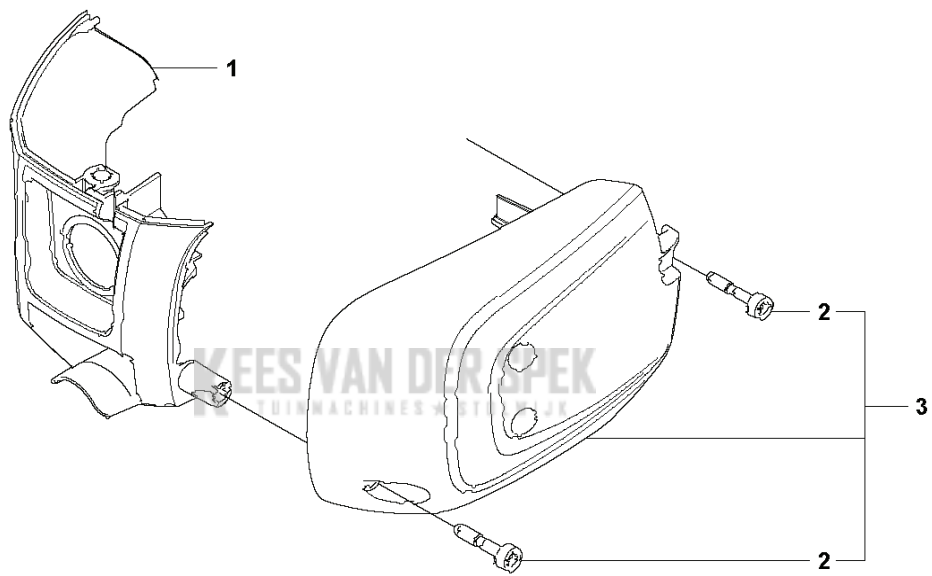

KEES VAN DER SPEK
TUINMACHINES ★ STOLWIJK

B 522HS75X
CYLINDER COVER

PXM_REF	PXM_PARTNO	DESCRIPTION	PXM_REMARK	QTY.
1	590049901	CILINDERDEKSEL		1
2	504088001	SCHROEF ITXSCM		2
3	597020601	HITTEBESCHERMING		1