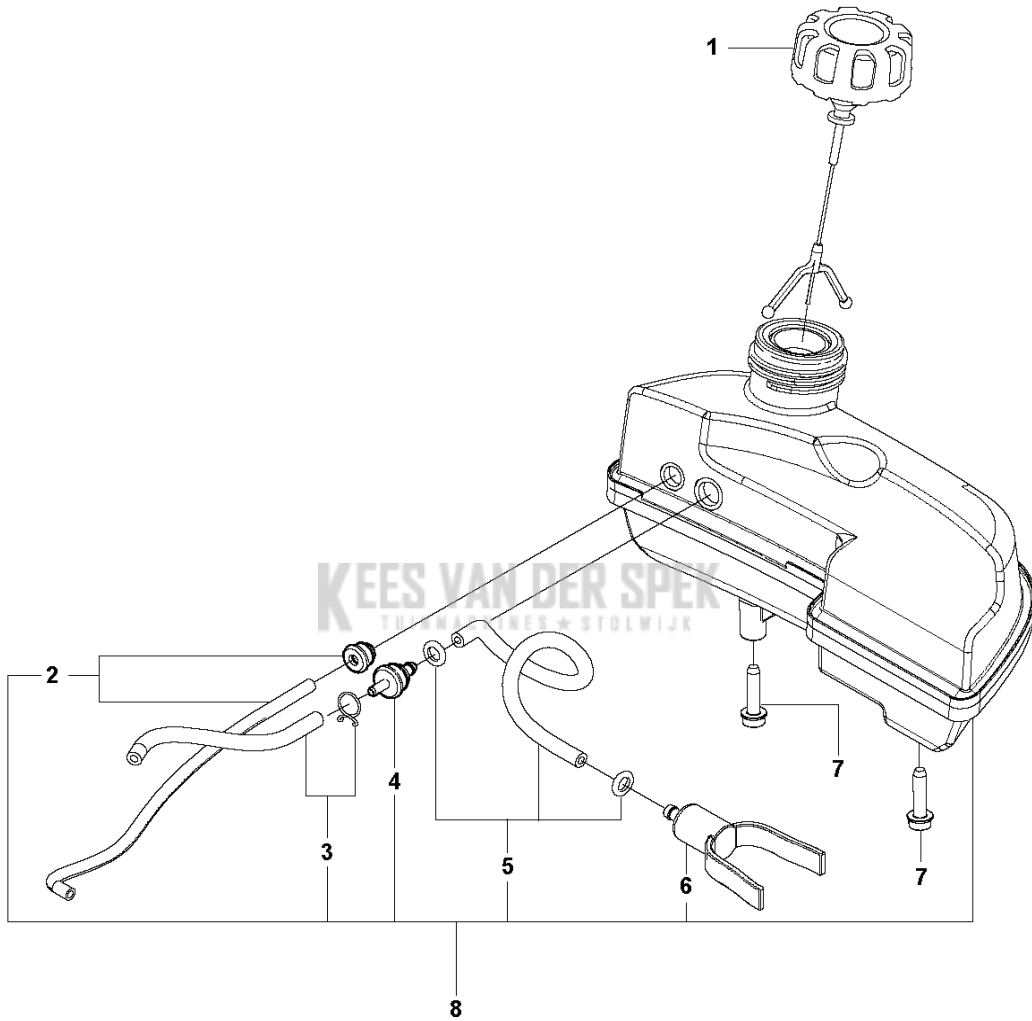

D 522HS75X
FUEL TANK

PXM_REF	PXM_PARTNO	DESCRIPTION	PXM_REMARK	QTY.
1	590324601	TANKDEKSEL COMPL.		1
2	597021201	SLANGENSET		1
3	597021301	SLANGENSET		1
3	597021302	SLANGENSET		1
4	578295601	SLANGNIPPEL		1
5	597021401	SLANGENSET		1
6	574603901	BRANDSTOFFILTER		1
7	521518101	SCREW		2
8	597021501	FUEL TANK KIT		1