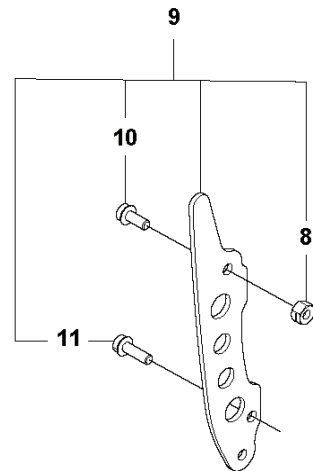

CHAIN SAWS

PXM_REF	PXM_PARTNO	DESCRIPTION	PXM_REMARK	QTY.
1	599289601	COMBINATIESLEUTEL		1
2	575880701	SLEUTEL		1
3	599634601	WINTER KIT		1
4	740420100	O-RING		2 3
5	503217016	SCHROEF CCRPANT		1 3
6	529592601	SPIKE		1
7	525755101	SCHROEF ITXSCFM		2 6
8	503222401	LOCK NUT		2 6,9
9	529717501	BUMPER		1
10	525755105	SCHROEF ITXSCFM		1 9
11	525755101	SCHROEF ITXSCFM		1 9
12	529597401	CONNECTIVITY DEVICE		1
13	525887401	SCREW CITXPANT		1 12

A 592 XP®, 592 XP® G
CHAIN BRAKE

KES VAN DER SPEK
TUINMACHINES & TOEGEBELIJDEN

CHAIN SAWS

PXM_REF	PXM_PARTNO	DESCRIPTION	PXM_REMARK	QTY.
1	593243401	HANDBESCHERMING		1
2	598878401	SCREW KIT		1
3	582213301	SCREW		3
4	574825601	DEKSEL		1
5	598826801	VERGRENDELING		1
6	598826701	KNIEGEWRICHT COMPL.		1
7	503752202	REMBAND COMPL.		1

C 592 XP®, 592 XP®G
CLUTCH & OIL PUMP

CHAIN SAWS

PXM_REF	PXM_PARTNO	DESCRIPTION	PXM_REMARK	QTY.
1	598878501	KOPPELINGSTROMMEL COMPL.		1
2	503432001	NAALDHOUDER		1 1
3	501598002	RIM		1 1
4	503752401	RING		1
5	503272101	E-CLIP		1
6	599231002	KOPPELING COMPL.		1
7	503975102	KOPPELINGSVEER		3 6
8	582270105	POMP RONDEL		1
9	589028404	OLIEPOMP COMPL.	GREY	1
10	590119702	POMPZUIGER		1 9
11	590120101	OLIEPOMP		1 9
12	576987401	OLIEDRUKSLANG		1
13	526818102	SCHROEF ITXSCM		2
14	588404702	OLIESLANG		1
15	501544102	OLIEZEEF		1