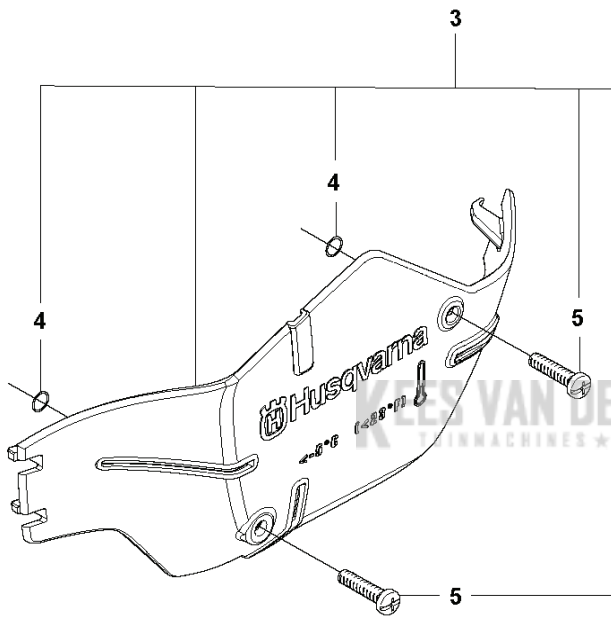

CHAIN SAWS

PXM_REF	PXM_PARTNO	DESCRIPTION	PXM_REMARK	QTY.
1	599289601	COMBINATIESLEUTEL		1
2	575880701	SLEUTEL		1
3	599634601	WINTER KIT		1
4	740420100	O-RING		2 3
5	503217016	SCHROEF CCRPANT		1 3
6	529592601	SPIKE		1
7	525755101	SCHROEF ITXSCFM		2 6
8	503222401	LOCK NUT		2 6,9
9	529717501	BUMPER		1
10	525755105	SCHROEF ITXSCFM		1 9
11	525755101	SCHROEF ITXSCFM		1 9
12	529597401	CONNECTIVITY DEVICE		1
13	525887401	SCREW CITXPANT		1 12

U 592 XP®, 592 XP® G
CARBURETOR DETAILS

CHAIN SAWS

PXM_REF	PXM_PARTNO	DESCRIPTION	PXM_REMARK	QTY.
1	598932901	CARBURATEUR		1
2	529509101	REPARATIESET		1 1
3	529508801	PAKKINGSET		1 1

KEES VAN DER SPEK
TUINMACHINES ★ STOLWIJK

A 592 XP®, 592 XP® G
CHAIN BRAKE

KES VAN DER SPEK
TUINMACHINES & TOEGEBELIJDEN

CHAIN SAWS

PXM_REF	PXM_PARTNO	DESCRIPTION	PXM_REMARK	QTY.
1	593243401	HANDBESCHERMING		1
2	598878401	SCREW KIT		1
3	582213301	SCREW		3
4	574825601	DEKSEL		1
5	598826801	VERGRENDELING		1
6	598826701	KNIEGEWRICHT COMPL.		1
7	503752202	REMBAND COMPL.		1