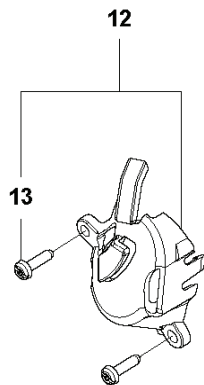

CHAIN SAWS

PXM_REF	PXM_PARTNO	DESCRIPTION	PXM_REMARK	QTY.
1	599289601	COMBINATIESLEUTEL		1
2	575880701	SLEUTEL		1
3	599634601	WINTER KIT		1
4	740420100	O-RING		2 3
5	503217016	SCHROEF CCRPANT		1 3
6	529592601	SPIKE		1
7	525755101	SCHROEF ITXSCFM		2 6
8	503222401	LOCK NUT		2 6,9
9	529717501	BUMPER		1
10	525755105	SCHROEF ITXSCFM		1 9
11	525755101	SCHROEF ITXSCFM		1 9
12	529597401	CONNECTIVITY DEVICE		1
13	525887401	SCREW CITXPANT		1 12

U 592 XP®, 592 XP® G
CARBURETOR DETAILS

CHAIN SAWS

PXM_REF	PXM_PARTNO	DESCRIPTION	PXM_REMARK	QTY.
1	598932901	CARBURATEUR		1
2	529509101	REPARATIESET		1 1
3	529508801	PAKKINGSET		1 1

KEES VAN DER SPEK
TUINMACHINES ★ STOLWIJK

A 592 XP®, 592 XP® G
CHAIN BRAKE

KES VAN DER SPEK
TUINMACHINES & TOEGEBELIJDEN

CHAIN SAWS

PXM_REF	PXM_PARTNO	DESCRIPTION	PXM_REMARK	QTY.
1	593243401	HANDBESCHERMING		1
2	598878401	SCREW KIT		1
3	582213301	SCREW		3
4	574825601	DEKSEL		1
5	598826801	VERGRENDELING		1
6	598826701	KNIEGEWRICHT COMPL.		1
7	503752202	REMBAND COMPL.		1

C 592 XP®, 592 XP®G
CLUTCH & OIL PUMP

CHAIN SAWS

PXM_REF	PXM_PARTNO	DESCRIPTION	PXM_REMARK	QTY.
1	598878501	KOPPELINGSTROMMEL COMPL.		1
2	503432001	NAALDHOUDER		1 1
3	501598002	RIM		1 1
4	503752401	RING		1
5	503272101	E-CLIP		1
6	599231002	KOPPELING COMPL.		1
7	503975102	KOPPELINGSVEER		3 6
8	582270105	POMP RONDEL		1
9	589028404	OLIEPOMP COMPL.	GREY	1
10	590119702	POMPZUIGER		1 9
11	590120101	OLIEPOMP		1 9
12	576987401	OLIEDRUKSLANG		1
13	526818102	SCHROEF ITXSCM		2
14	588404702	OLIESLANG		1
15	501544102	OLIEZEEF		1