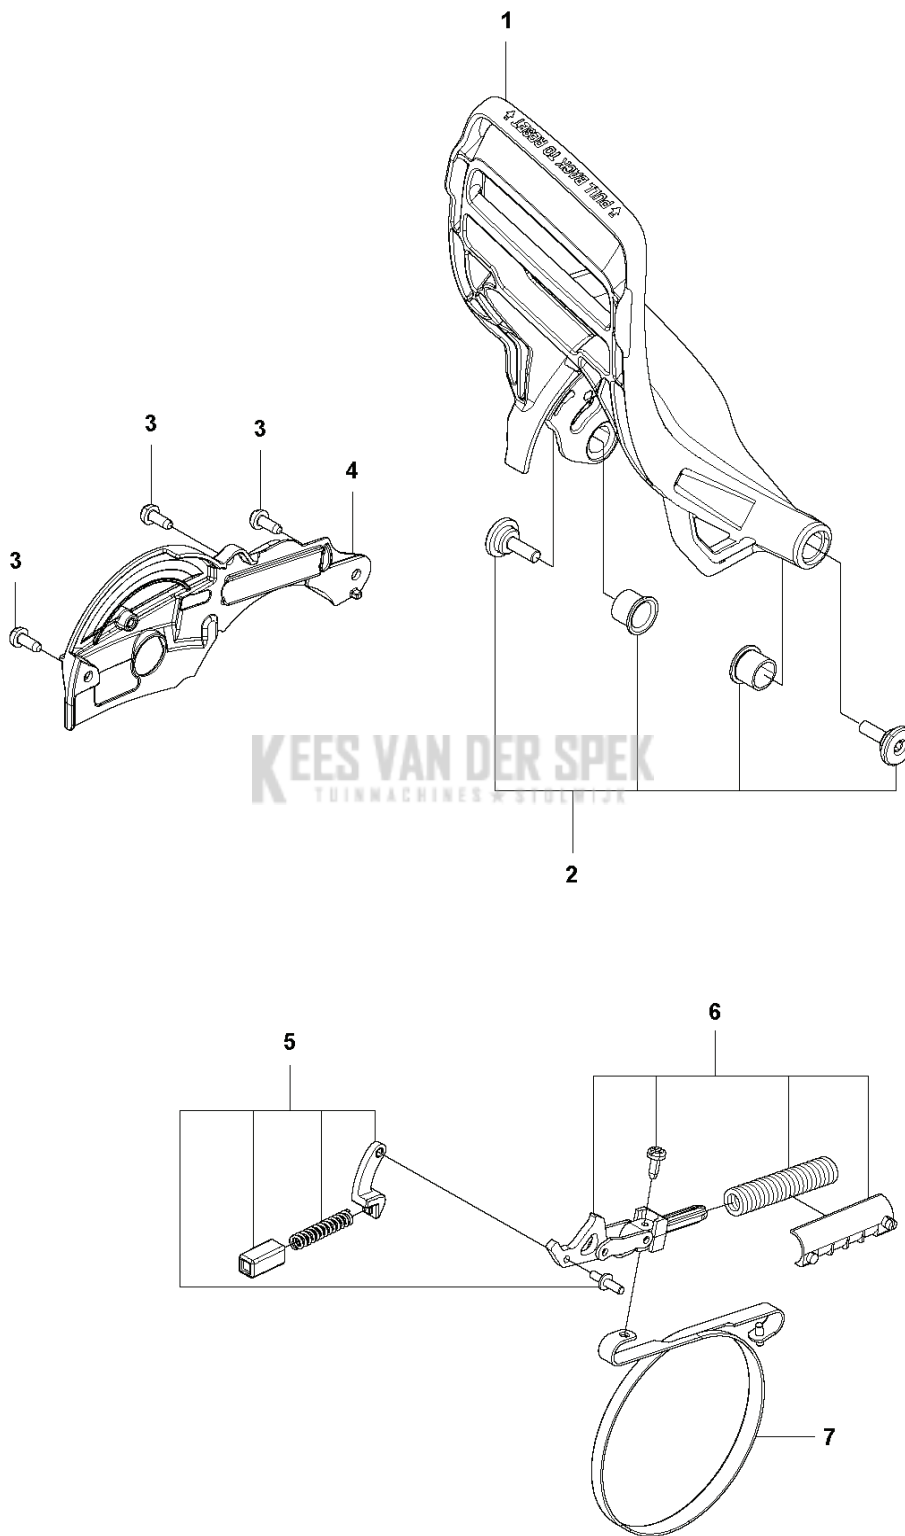

U 592 XP®, 592 XP® G
CARBURETOR DETAILS

CHAIN SAWS

PXM_REF	PXM_PARTNO	DESCRIPTION	PXM_REMARK	QTY.
1	598932901	CARBURATEUR		1
2	529509101	REPARATIESET		1 1
3	529508801	PAKKINGSET		1 1

KEES VAN DER SPEK
TUINMACHINES ★ STOLWIJK

A 592 XP®, 592 XP® G
CHAIN BRAKE

KES VAN DER SPEK
TUINMACHINES & TOEGEBELIJDEN

CHAIN SAWS

PXM_REF	PXM_PARTNO	DESCRIPTION	PXM_REMARK	QTY.
1	593243401	HANDBESCHERMING		1
2	598878401	SCREW KIT		1
3	582213301	SCREW		3
4	574825601	DEKSEL		1
5	598826801	VERGRENDELING		1
6	598826701	KNIEGEWRICHT COMPL.		1
7	503752202	REMBAND COMPL.		1