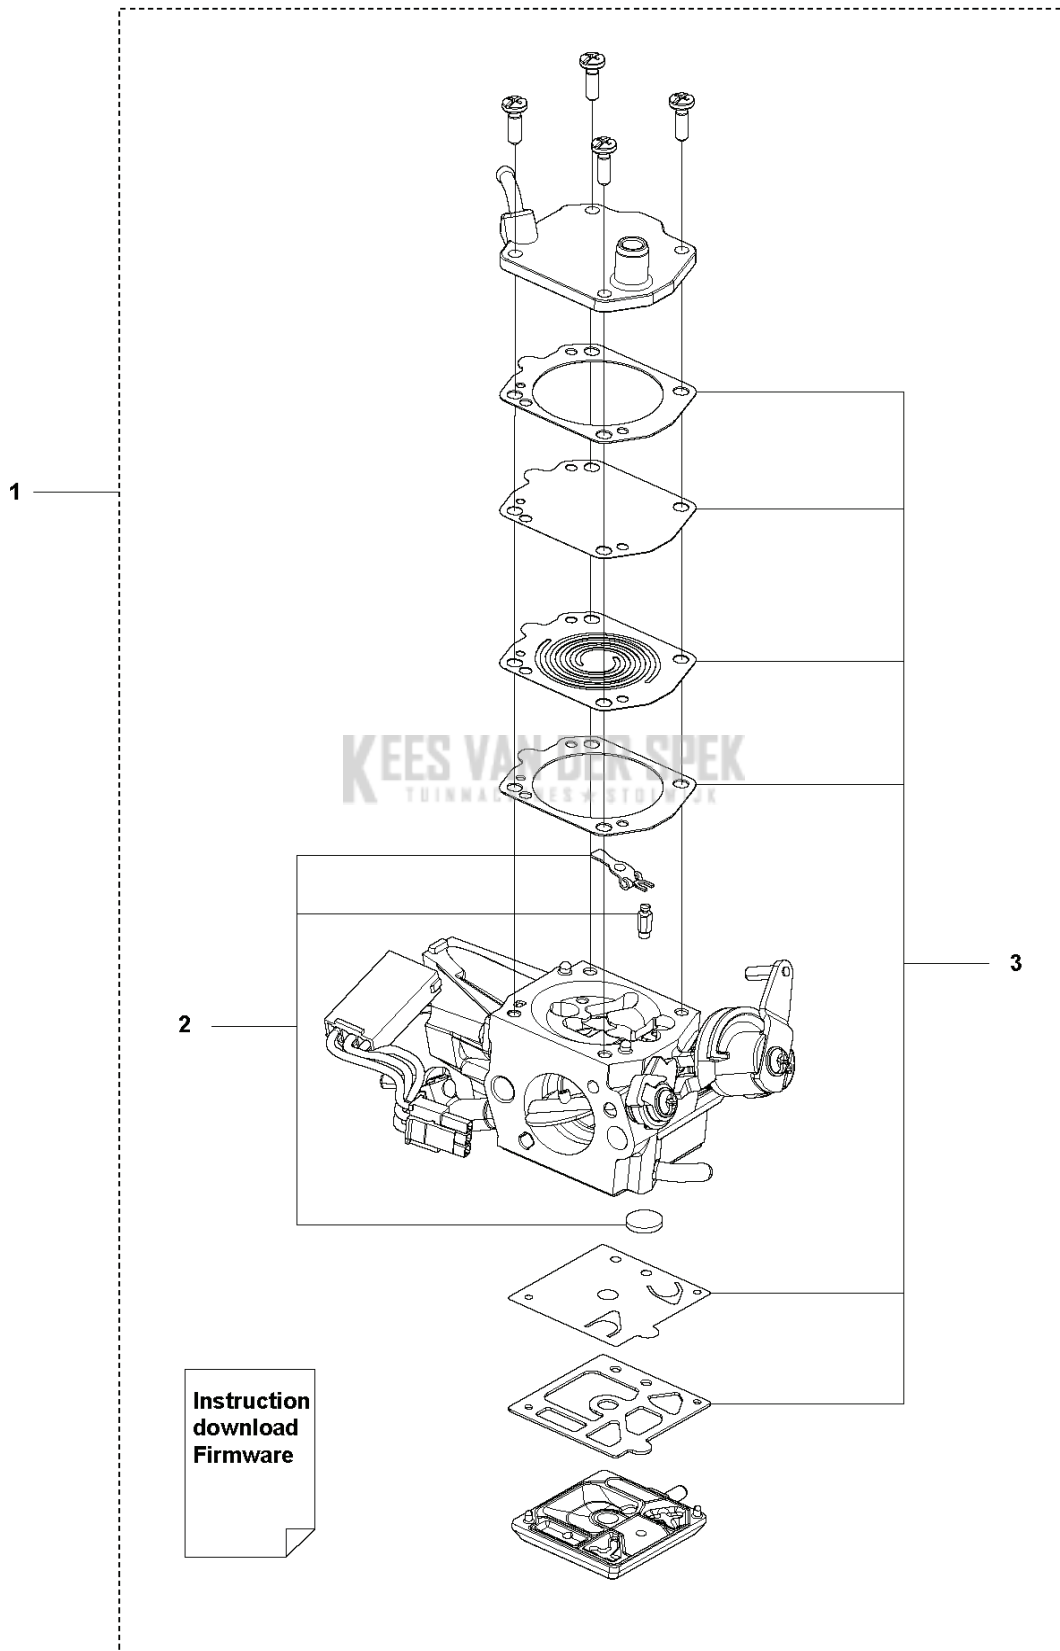

CHAIN SAWS

PXM_REF	PXM_PARTNO	DESCRIPTION	PXM_REMARK	QTY.
1	599289601	COMBINATIESLEUTEL		1
2	575880701	SLEUTEL		1
3	599634601	WINTER KIT		1
4	740420100	O-RING		2 3
5	503217016	SCHROEF CCRPANT		1 3
6	529592601	SPIKE		1
7	525755101	SCHROEF ITXSCFM		2 6
8	503222401	LOCK NUT		2 6,9
9	529717501	BUMPER		1
10	525755105	SCHROEF ITXSCFM		1 9
11	525755101	SCHROEF ITXSCFM		1 9
12	529597401	CONNECTIVITY DEVICE		1
13	525887401	SCREW CITXPANT		1 12

U 592 XP®, 592 XP® G
CARBURETOR DETAILS

CHAIN SAWS

PXM_REF	PXM_PARTNO	DESCRIPTION	PXM_REMARK	QTY.
1	598932901	CARBURATEUR		1
2	529509101	REPARATIESET		1 1
3	529508801	PAKKINGSET		1 1

KEES VAN DER SPEK
TUINMACHINES ★ STOLWIJK

A 592 XP®, 592 XP® G
CHAIN BRAKE

KES VAN DER SPEK
TUINMACHINES & TOEGEBELIJDEN

CHAIN SAWS

PXM_REF	PXM_PARTNO	DESCRIPTION	PXM_REMARK	QTY.
1	593243401	HANDBESCHERMING		1
2	598878401	SCREW KIT		1
3	582213301	SCREW		3
4	574825601	DEKSEL		1
5	598826801	VERGRENDELING		1
6	598826701	KNIEGEWRICHT COMPL.		1
7	503752202	REMBAND COMPL.		1

C 592 XP®, 592 XP®G
CLUTCH & OIL PUMP

CHAIN SAWS

PXM_REF	PXM_PARTNO	DESCRIPTION	PXM_REMARK	QTY.
1	598878501	KOPPELINGSTROMMEL COMPL.		1
2	503432001	NAALDHOUDER		1 1
3	501598002	RIM		1 1
4	503752401	RING		1
5	503272101	E-CLIP		1
6	599231002	KOPPELING COMPL.		1
7	503975102	KOPPELINGSVEER		3 6
8	582270105	POMP RONDEL		1
9	589028404	OLIEPOMP COMPL.	GREY	1
10	590119702	POMPZUIGER		1 9
11	590120101	OLIEPOMP		1 9
12	576987401	OLIEDRUKSLANG		1
13	526818102	SCHROEF ITXSCM		2
14	588404702	OLIESLANG		1
15	501544102	OLIEZEEF		1