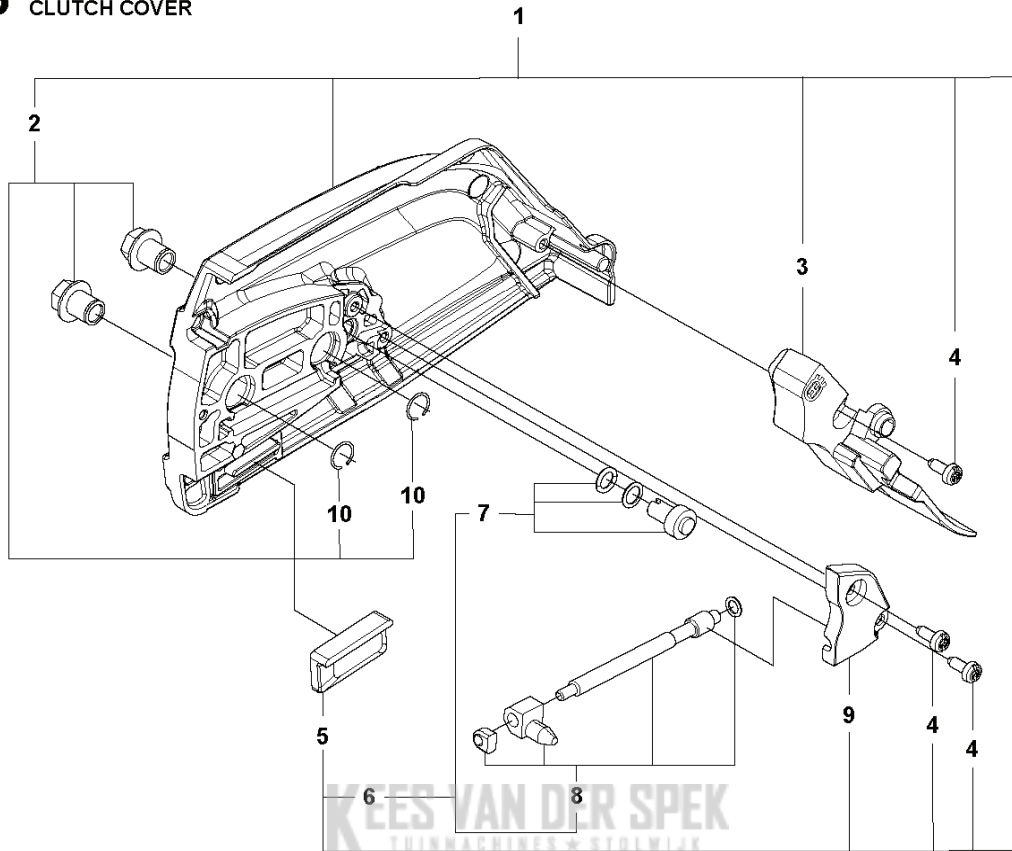

B 592 XP®, 592 XP®G
CLUTCH COVER

CHAIN SAWS

PXM_REF	PXM_PARTNO	DESCRIPTION	PXM_REMARK	QTY.	
1	599591701	KOPPELINGSKAP COMPL.		1	
2	531012901	KETTINGREM	2pcs Unlosable nuts and 2pcs Snap rings	2	1
3	575236401	ZAAGSELBESCHERMING		1	1
4	526221801	SCREW CITXPANT		3	1
5	501517201	KETTINGGELEIDER		1	1
6	590104701	KETTINGSPANSET		1	1,1
7	590105101	WORMWIEL		1	1,6
8	590104801	WORMSCHROEF		1	1,6
9	576424301	DEKSEL		1	1
10	531222801	BORGRING		1	1,2
11	594907802	KOPPELINGSKAP COMPL.	WRAP	1	
12	503220001	ZESKANT MOER	WRAP	2	10
13	537174101	ZAAGSELBESCHERMING	WRAP	1	10
14	525887402	SCREW CITXPANT	WRAP	5	10
15	537043401	KETTINGGELEIDER	WRAP	1	10
16	537016801	DEKSEL	WRAP	1	10

KEES VAN DER SPEK
TUINMACHINES ★ STOLWIJK