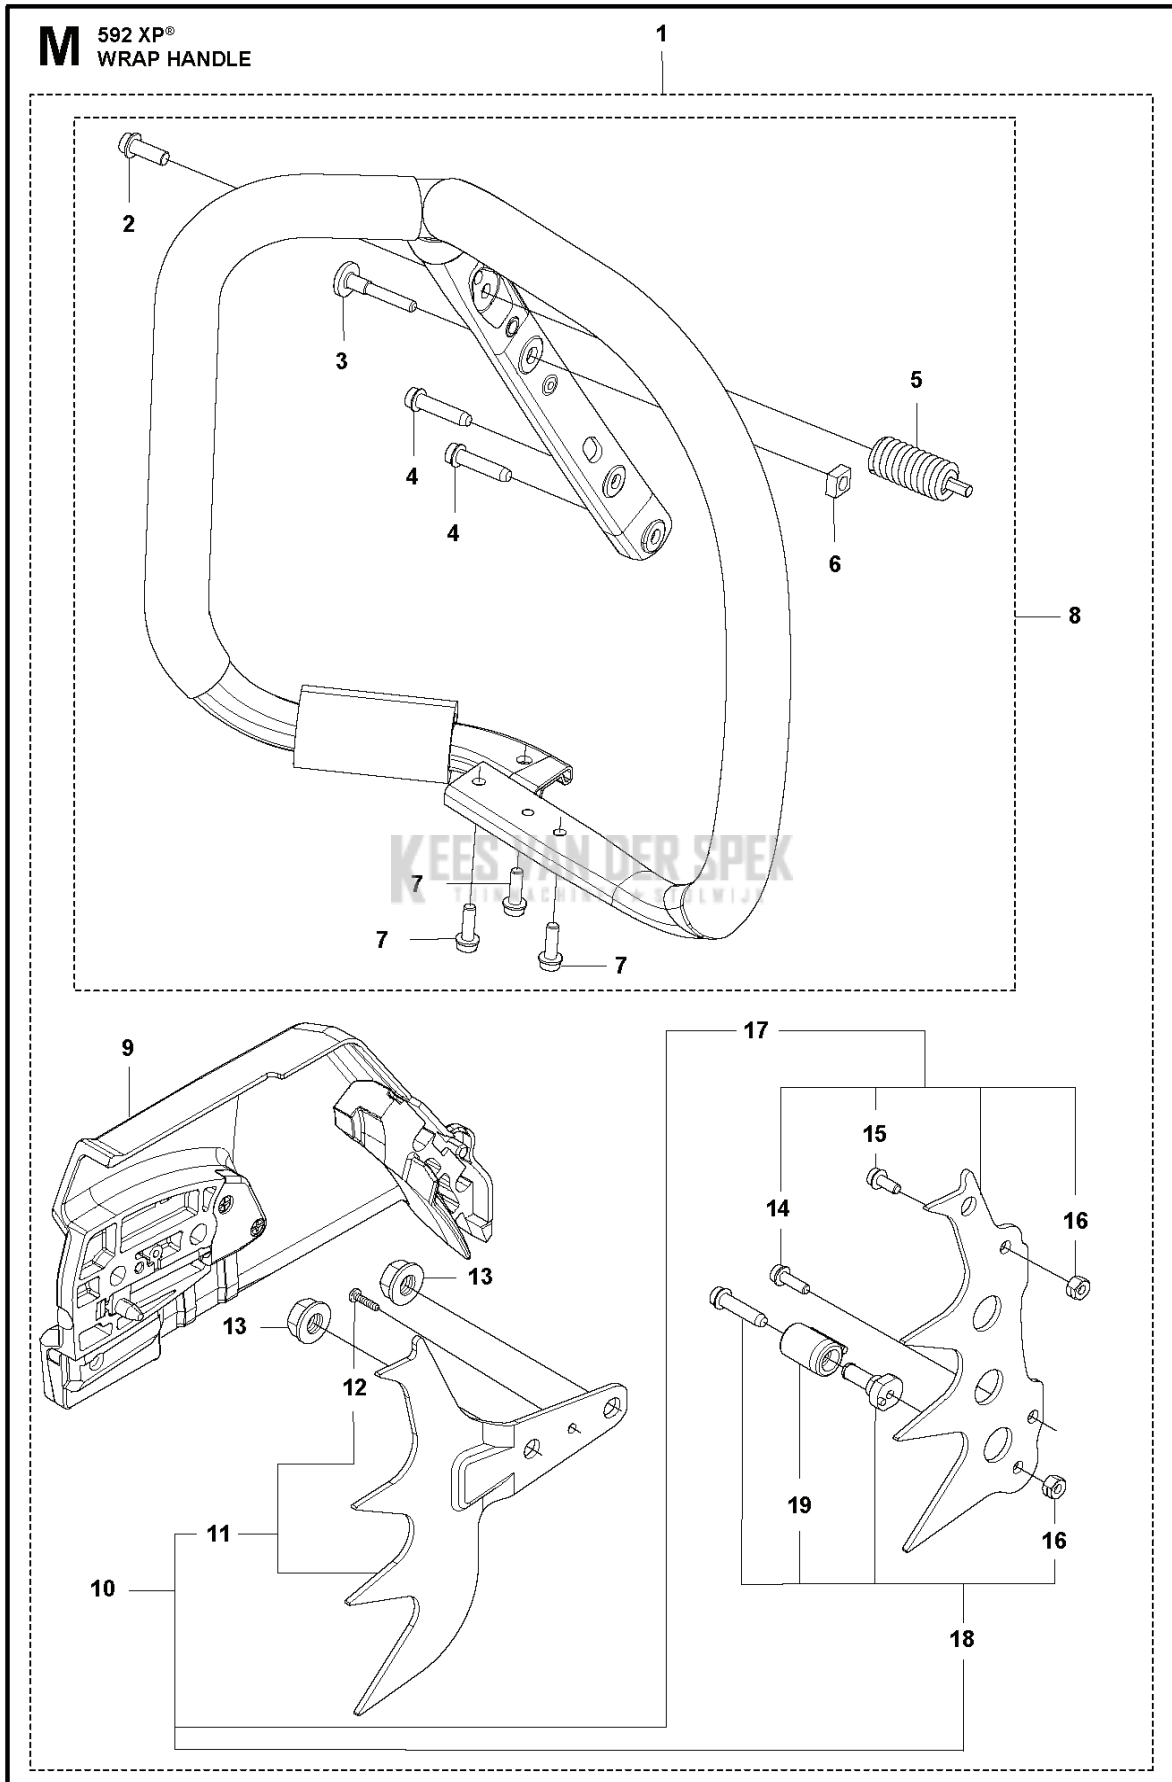

CHAIN SAWS

PXM_REF	PXM_PARTNO	DESCRIPTION	PXM_REMARK	QTY.
1	529593902	HENDEL KIT		1
2	522751901	SCHROEF ITXSCFM		1
3	504064502	SCHROEF ITXPANM		1
4	525798103	SCREW ITXSCFT		2
5	593661701	AV ELEMENT		1
6	503226601	MOER 4-KANT		1
7	575885703	SCHROEF ITXSCFM		3
8	593202803	HENDEL SYSTEEM		1
9	594907802	KOPPELINGSKAP COMPL.	WRAP	1
10	529593601	SPIKE		1
11	529742901	SPIKE		1 1.10
12	525887402	SCREW CITXPANT		1
13	503220001	ZESKANT MOER		2
14	525755101	SCHROEF ITXSCFM		1
15	525755105	SCHROEF ITXSCFM		1
16	503222401	LOCK NUT		2
17	529742902	SPIKE		1 1.10
18	589771301	KETTINGVANGER		1 10
19	537024401	SLUTBESCHERMING		1 18

KEES VAN DER SPEK
TUINMACHINES ★ STOLWIJK