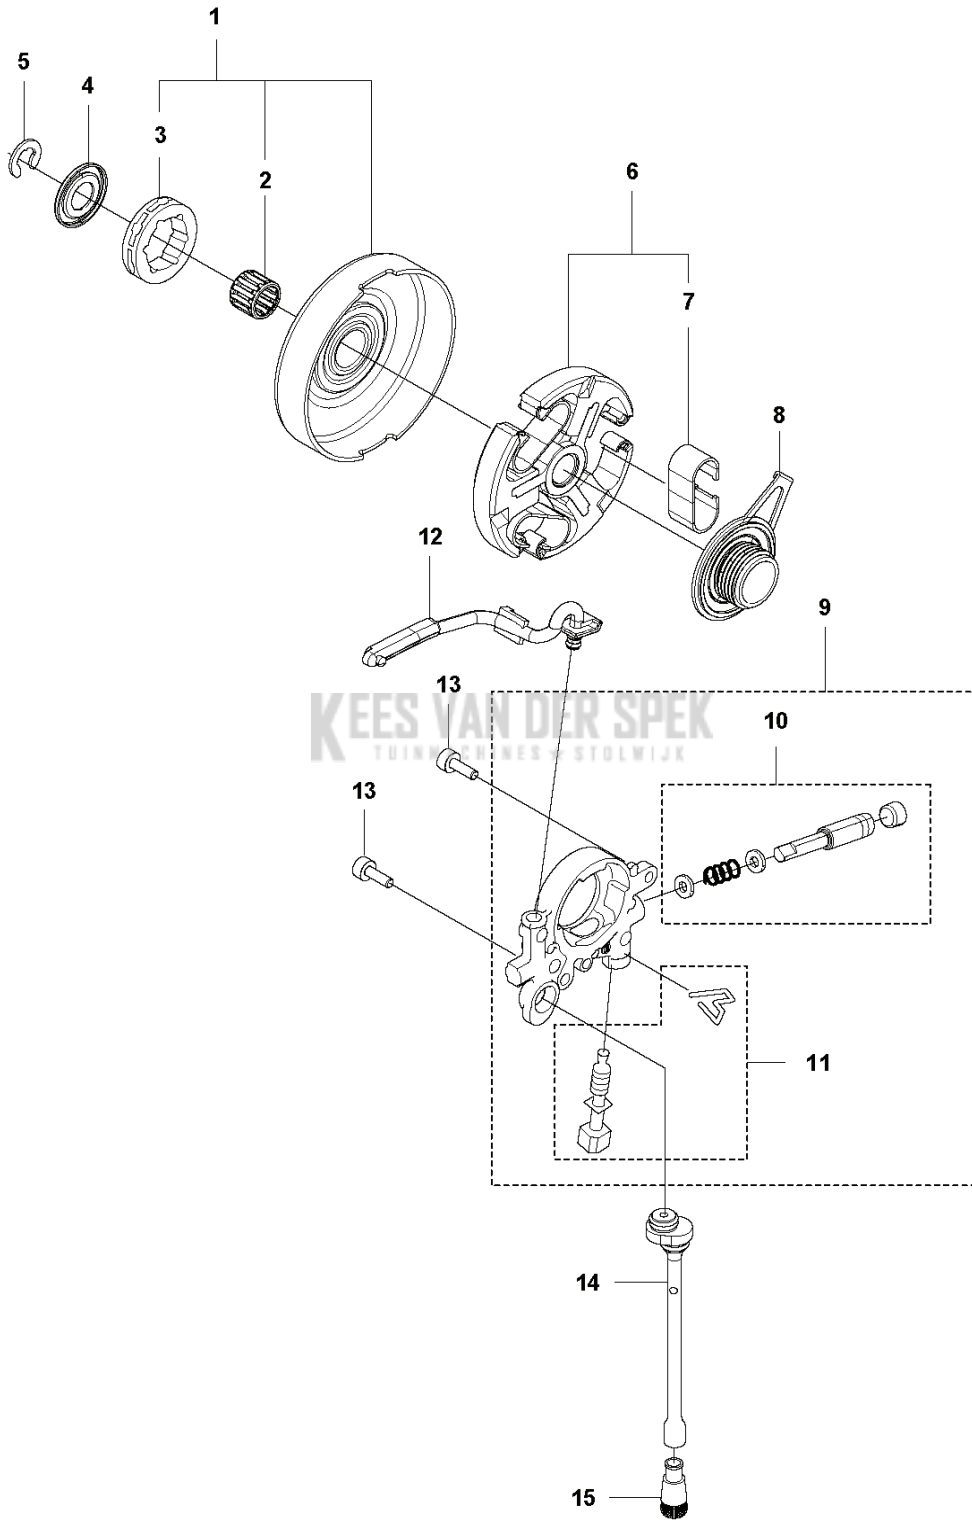

A 592 XP®, 592 XP® G
CHAIN BRAKE

KES VAN DER SPEK
TUINMACHINES & TOEGEBELIJDEN

CHAIN SAWS

PXM_REF	PXM_PARTNO	DESCRIPTION	PXM_REMARK	QTY.
1	593243401	HANDBESCHERMING		1
2	598878401	SCREW KIT		1
3	582213301	SCREW		3
4	574825601	DEKSEL		1
5	598826801	VERGRENDELING		1
6	598826701	KNIEGEWRICHT COMPL.		1
7	503752202	REMBAND COMPL.		1

C 592 XP®, 592 XP®G
CLUTCH & OIL PUMP

CHAIN SAWS

PXM_REF	PXM_PARTNO	DESCRIPTION	PXM_REMARK	QTY.
1	598878501	KOPPELINGSTROMMEL COMPL.		1
2	503432001	NAALDHOUDER		1 1
3	501598002	RIM		1 1
4	503752401	RING		1
5	503272101	E-CLIP		1
6	599231002	KOPPELING COMPL.		1
7	503975102	KOPPELINGSVEER		3 6
8	582270105	POMP RONDEL		1
9	589028404	OLIEPOMP COMPL.	GREY	1
10	590119702	POMPZUIGER		1 9
11	590120101	OLIEPOMP		1 9
12	576987401	OLIEDRUKSLANG		1
13	526818102	SCHROEF ITXSCM		2
14	588404702	OLIESLANG		1
15	501544102	OLIEZEEF		1