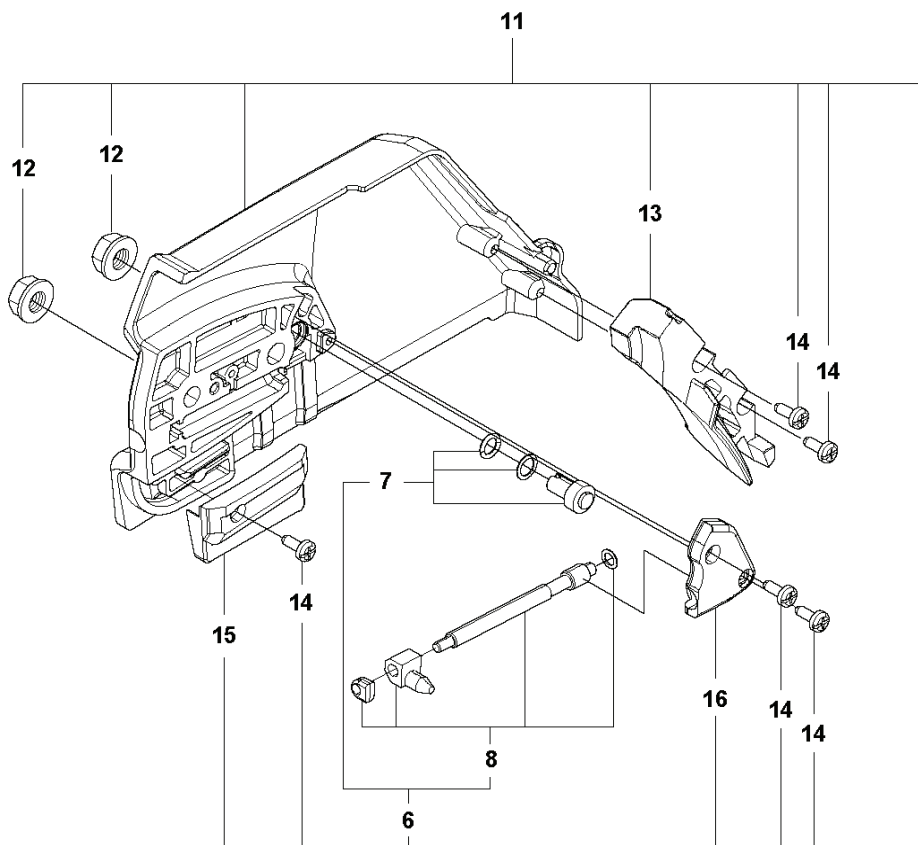

B 592 XP®, 592 XP®G
CLUTCH COVER

CHAIN SAWS

PXM_REF	PXM_PARTNO	DESCRIPTION	PXM_REMARK	QTY.	
1	599591701	KOPPELINGSKAP COMPL.		1	
2	531012901	KETTINGREM	2pcs Unlosable nuts and 2pcs Snap rings	2	1
3	575236401	ZAAGSELBESCHERMING		1	1
4	526221801	SCREW CITXPANT		3	1
5	501517201	KETTINGGELEIDER		1	1
6	590104701	KETTINGSPANSET		1	1,1
7	590105101	WORMWIEL		1	1,6
8	590104801	WORMSCHROEF		1	1,6
9	576424301	DEKSEL		1	1
10	531222801	BORGRING		1	1,2
11	594907802	KOPPELINGSKAP COMPL.	WRAP	1	
12	503220001	ZESKANT MOER	WRAP	2	10
13	537174101	ZAAGSELBESCHERMING	WRAP	1	10
14	525887402	SCREW CITXPANT	WRAP	5	10
15	537043401	KETTINGGELEIDER	WRAP	1	10
16	537016801	DEKSEL	WRAP	1	10

KEES VAN DER SPEK
TUINMACHINES ★ STOLWIJK