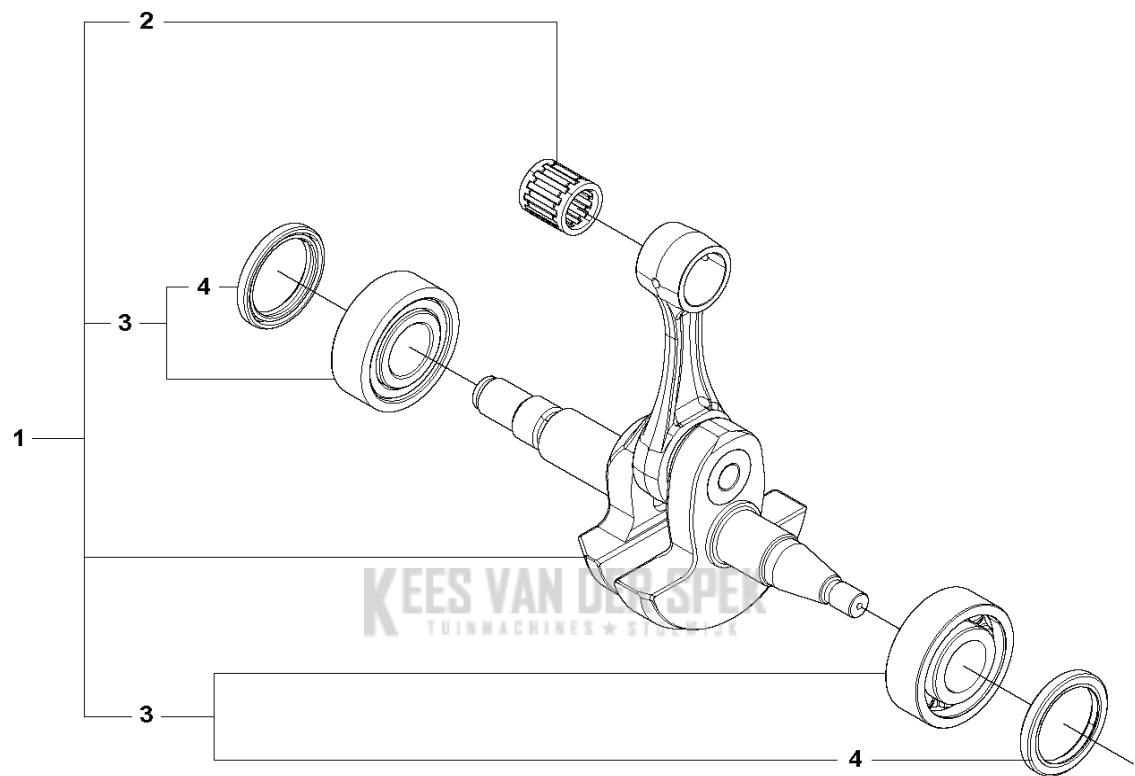

E 592 XP®, 592 XP®G
CRANKSHAFT

CHAIN SAWS

PXM_REF	PXM_PARTNO	DESCRIPTION	PXM_REMARK	QTY.
1	597939201	CRANKSHAFT KIT		1
2	599425201	NAALDLAGER		1 1
3	503251302	KOGELLAGER		2 1
4	584226501	SEALING RING		2 1

KEES VAN DER SPEK
TUINMACHINES ★ STOLWIJK