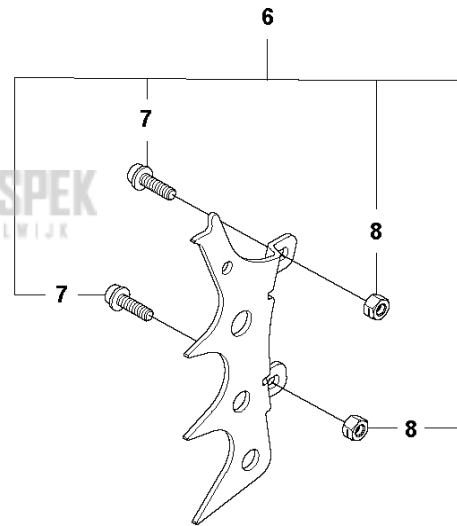

CHAIN SAWS

PXM_REF	PXM_PARTNO	DESCRIPTION	PXM_REMARK	QTY.
1	599289601	COMBINATIESLEUTEL		1
2	575880701	SLEUTEL		1
3	599634601	WINTER KIT		1
4	740420100	O-RING		2 3
5	503217016	SCHROEF CCRPANT		1 3
6	529592601	SPIKE		1
7	525755101	SCHROEF ITXSCFM		2 6
8	503222401	LOCK NUT		2 6,9
9	529717501	BUMPER		1
10	525755105	SCHROEF ITXSCFM		1 9
11	525755101	SCHROEF ITXSCFM		1 9
12	529597401	CONNECTIVITY DEVICE		1
13	525887401	SCREW CITXPANT		1 12

A 592 XP®, 592 XP® G
CHAIN BRAKE

KES VAN DER SPEK
TUINMACHINES & TOEGEBELIJDEN

CHAIN SAWS

PXM_REF	PXM_PARTNO	DESCRIPTION	PXM_REMARK	QTY.
1	593243401	HANDBESCHERMING		1
2	598878401	SCREW KIT		1
3	582213301	SCREW		3
4	574825601	DEKSEL		1
5	598826801	VERGRENDELING		1
6	598826701	KNIEGEWRICHT COMPL.		1
7	503752202	REMBAND COMPL.		1

C 592 XP®, 592 XP®G
CLUTCH & OIL PUMP

CHAIN SAWS

PXM_REF	PXM_PARTNO	DESCRIPTION	PXM_REMARK	QTY.
1	598878501	KOPPELINGSTROMMEL COMPL.		1
2	503432001	NAALDHOUDER		1 1
3	501598002	RIM		1 1
4	503752401	RING		1
5	503272101	E-CLIP		1
6	599231002	KOPPELING COMPL.		1
7	503975102	KOPPELINGSVEER		3 6
8	582270105	POMP RONDEL		1
9	589028404	OLIEPOMP COMPL.	GREY	1
10	590119702	POMPZUIGER		1 9
11	590120101	OLIEPOMP		1 9
12	576987401	OLIEDRUKSLANG		1
13	526818102	SCHROEF ITXSCM		2
14	588404702	OLIESLANG		1
15	501544102	OLIEZEEF		1