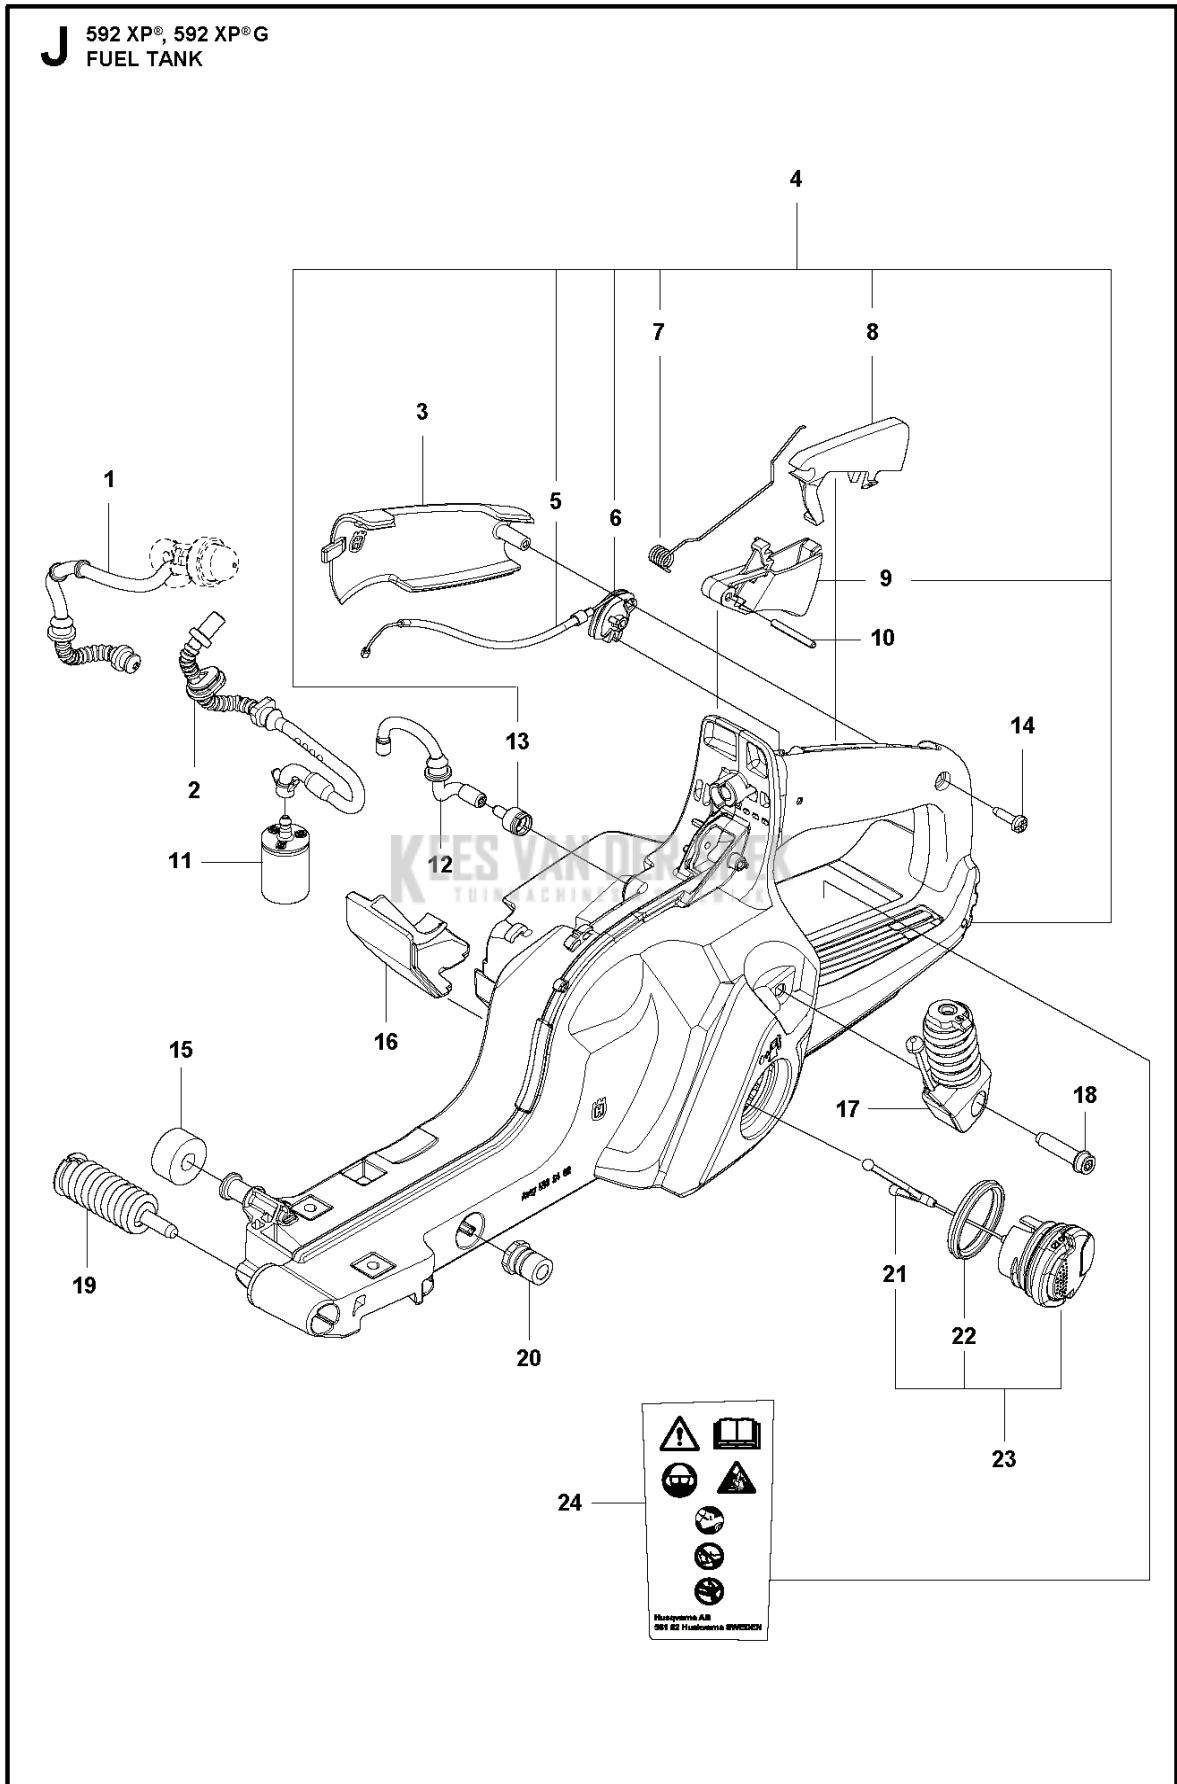

J 592 XP®, 592 XP®G
FUEL TANK

CHAIN SAWS

PXM_REF	PXM_PARTNO	DESCRIPTION	PXM_REMARK	QTY.
1	593976401	BRANDSTOFSLANG		1
2	529578202	BRANDSTOFSLANG COMPL.	With magnet	1
3	537205501	DEKSEL		1
4	597960301	BRANDSTOFTANK COMPL.		1
5	593246301	GASKABEL COMPL.		1
6	537208501	HEFBOOM		1
7	537209801	VEER		1
8	537208401	GASVERGREDELING		1
9	537208301	THROTTLE TRIGGER		1
10	720124020	CILINDRISCHE PEN		1
11	503443203	BRANDSTOFFILTER	18-40 µm (Blue)	1
11	503443205	BRANDSTOFFILTER	18-40 µm (Blue) Mega pack (100 pcs)	1
12	593976501	BRANDSTOFSLANG		1
13	TBD	TBD		1
14	525887402	SCREW CITXPANT		1
15	523085501	BEGRENZINGS LIMITER		1
16	593257001	SLUITBESCHERMING		1
17	593255601	AV ELEMENT		1
18	525798103	SCREW ITXSCFT		1
19	593255501	AV ELEMENT		1
20	501007601	STEUN		1
21	503578901	HOLDER		1
22	589241101	PAKKING		1
23	522620003	TANKDEKSEL COMPL.		1
24	582794105	PLAATJE		1