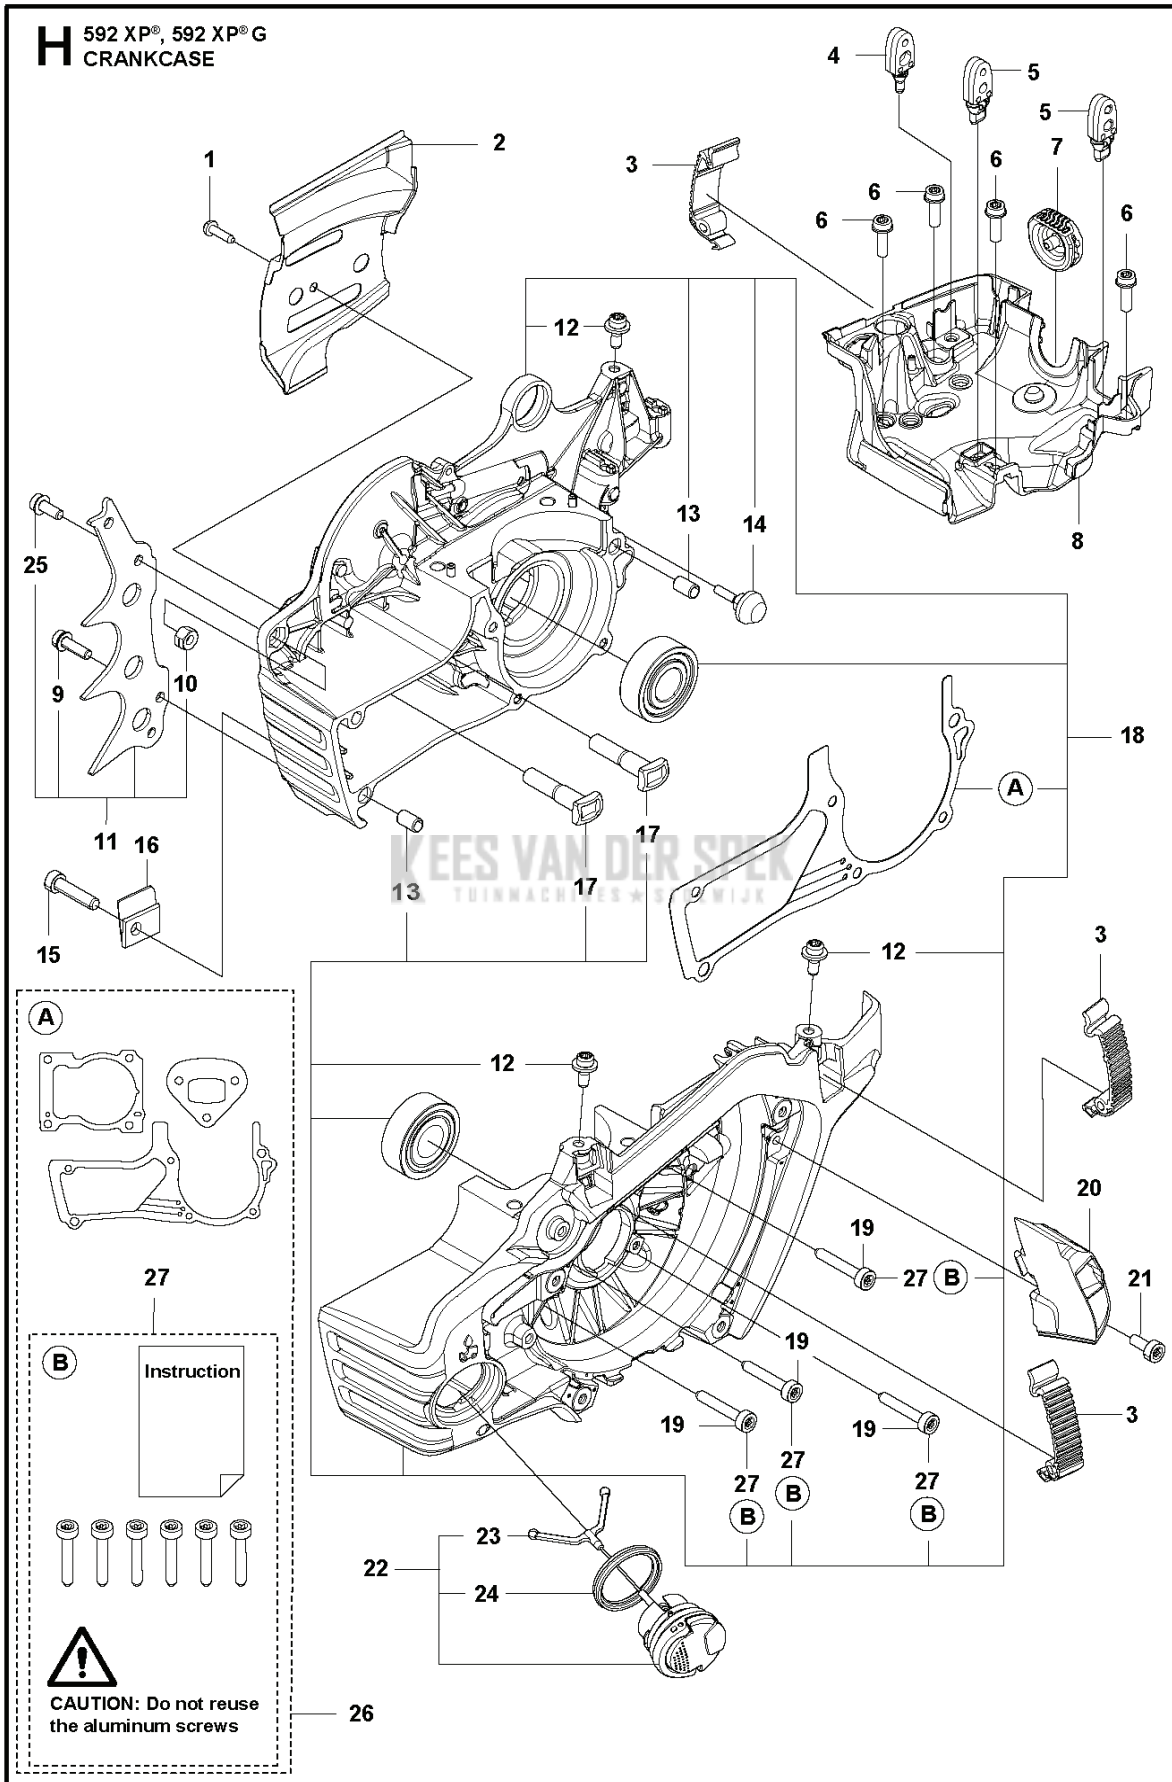

H 592 XP®, 592 XP®G
CRANKCASE

CHAIN SAWS

PXM_REF	PXM_PARTNO	DESCRIPTION	PXM_REMARK	QTY.
1	526221801	SCREW CITXPANT		1
2	575616301	KETTINGGELEIDERPLAAT		1
3	595303003	SNAPSLUITING	Only use for Magnesium or Aluminum Crankcase	3
4	597909701	DEMPER		1
5	595013901	DEMPER		2
6	575885703	SCHROEF ITXSCFM		4
7	595845301	DOORVOER		1
8	599780901	CARBURETTOR AREA BASE		1
9	525755105	SCHROEF ITXSCFM		1 11
10	503222401	LOCK NUT		1 11
11	529536901	SPIKE		1
12	525824401	SCHROEF ITXSCM		3 18
13	593806001	GELEIDEHULS		2 18
14	503846101	BUFFER		1 18
15	544218401	SCHROEF ITXSCM		1
16	537377902	KETTINGVANGER		1
17	537051301	ZAAGBLADBOUT		2 18
18	597960801	CRANKCASE KIT		1 18
19	503215330	SCHROEF ITXSCM	Steel screw	4
20	593235101	LUCHTMONDSTUK		1
21	574353505	SCHROEF ITXSCM		1
22	522620003	TANKDEKSEL COMPL.		1
23	503578901	HOLDER		1 22
24	589241101	PAKKING		1 22
25	525755101	SCHROEF ITXSCFM		1
26	597939002	PAKKINGSET	Gaskets and 6pcs Aluminum screws	1
27	529867201	SCREW KIT	6pcs Aluminum screws	1 19